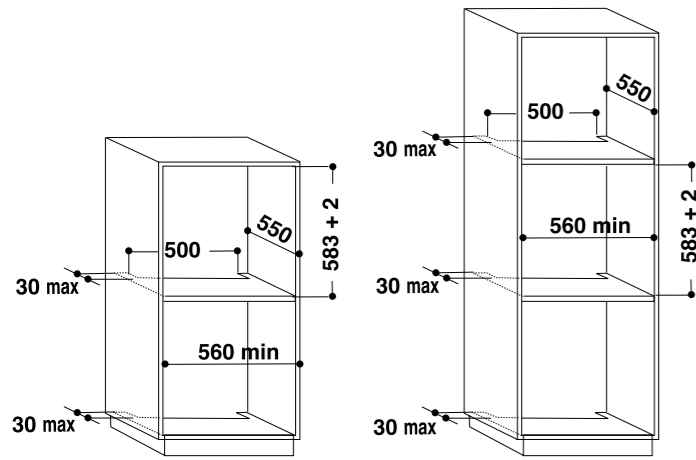

Platí pro všechny modely trub **AKZM, AKZ9, AKP**
pro instalaci do vysoké skříňě