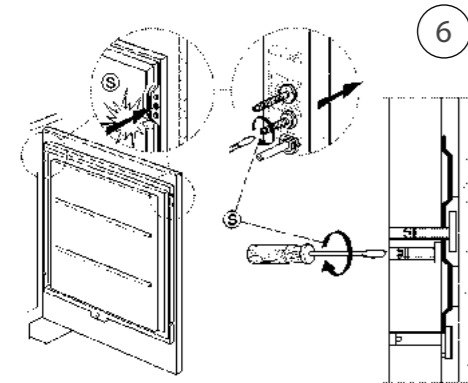

Nastavení sklonu dvířek

- přišroubujte spotřebič k pracovní desce kuchyňské linky