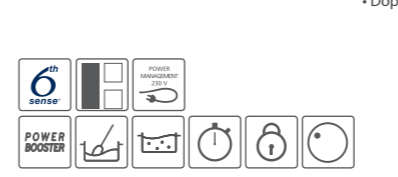

12490 Kč

Pozn. Pro vaření na indukčních deskách je nutno použít nádobu s feromagnetickým dnem.