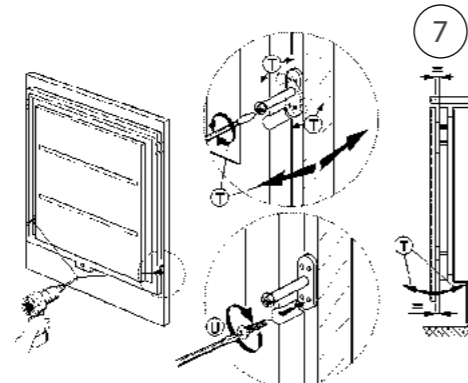

Nastavení sklonu dvířek

- přišroubujte spotřebič k pracovní desce kuchyňské linky