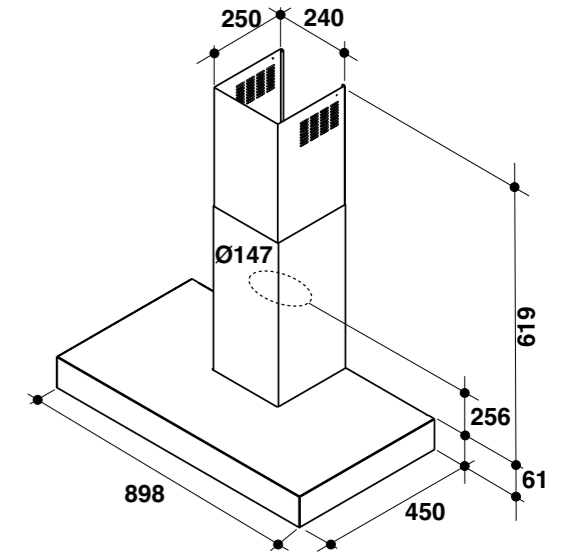

**AKT 315, 310**

pro umístění dvou či více desek Domino vedle sebe je nutné použít konektor Domino AMC 970

**AKR 951/1**

**AKR 474**

**AKR 809, 808**

**AKR 039  
WHVP 63**

**AKR 759**

**AKR 746**