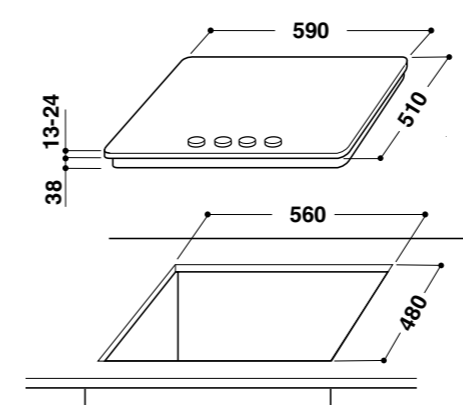

AKR 362, 360, 351