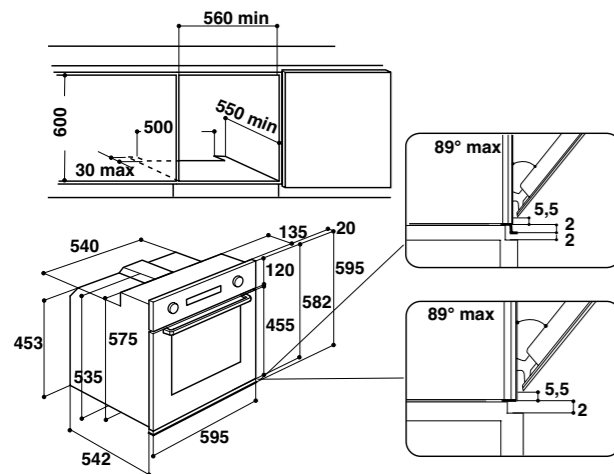

ACE 102

WD 142

AKP 7460, 745, 742, 738, 462, 461, 459, 458, 295, 288, 244