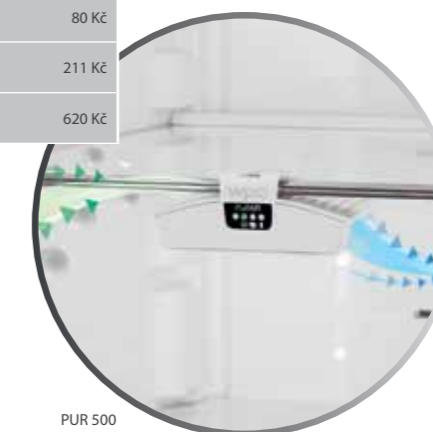

Originální příslušenství ke spotřebičům Whirlpool

ELEKTRICKÉ TROUBY

kód	popisek	doporučená cena (vč. DPH)
GR 13 481010635612	Mřížka na grilování AKZM 8380, 6600, 6690, 6630, 8480, 8420, 6540; AKZ9 6220, 6230, 6270; OAKZ9 6200 CS IX	130 Kč
GR 131 481010657433	Mřížka na grilování AKP 745, 458, 7460, 295, 745, 288, 742, 462, 461, 738, 459, 244	165 Kč
FPB 23 481010657928	Hluboký plech (40 mm) - smaltovaný černý AKZM 8380, 6600, 6690, 6620, 6630	415 Kč
BTB 23 481010657929	Mělký plech (20 mm) - smaltovaný černý AKZM 8380, 6600, 6690, 6620, 6630	385 Kč
FPG 23 481010674817	Hluboký plech - smaltovaný šedý AKZM 8480, 8420; AKZ9 6220, 6230, 6270; OAKZ9 6200 CS IX	770 Kč
FPG 39 481010764532	Hluboký plech - smaltovaný šedý AKP 745, 458, 7460, 295, 742, 462, 461, 738, 459	295 Kč
BTG 39 481010764531	Mělký plech - smaltovaný šedý AKP 745, 458, 7460, 295, 742, 462, 461, 738, 459	280 Kč
BTG 23 481010674818	Mělký plech - smaltovaný šedý AKZM 8480, 8420; AKZ9 6220, 6230, 6270; OAKZ9 6200 CS IX	720 Kč
SLP 232 48400001162	Výsuvné kolejničky na 2 plechy (nacvakávací) AKZM 8380, 6600, 6690, 6630, 8480, 8420, 6540; AKP 745, 458, 7460, 295, 742, 462, 461, 738, 459; AKZ9 6220, 6230, 6270; OAKZ9 6200 CS IX	1 160 Kč
SLF 234 48400001147	Výsuvné kolejničky na 3 plechy (2 částečně + 1 plně) AKZM 8380, 6600, 6690, 6630, 8480, 8420, 6540	4 200 Kč
KAG 31 481931018468	Set panelů katalytického čištění AKP 472, 461, 462	1 050 Kč
KAG 35 484000002070	Set panelů katalytického čištění AKZM 6540, 6630, 6600, 8380	1 035 Kč

ODSAVAČE PAR