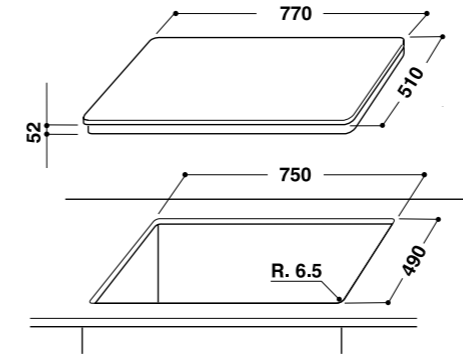

AMW 698, 599*

Při instalaci varné desky je nutné, z důvodu správné ventilace, ponechat mezi korpusem a deskou uvedené mezery.