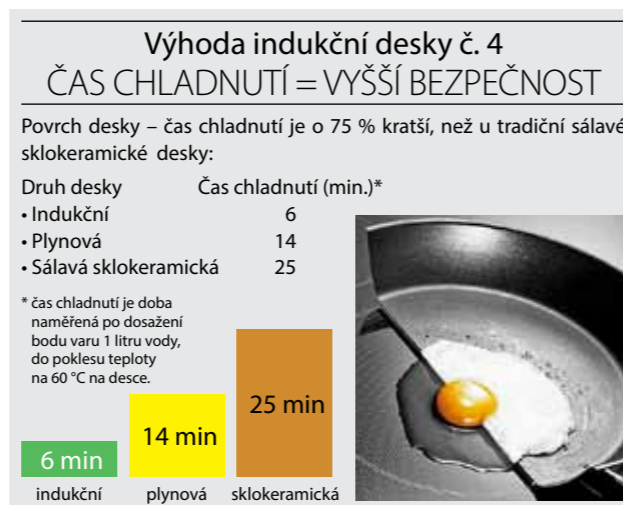

Technologie 6. SMYSL pro novou éru ve vaření¹

Představujeme nové indukční varné desky Whirlpool vybavené vysokým výkonem, intuitivním ovládáním a vyrobené ve špičkovém designu. Technologie 6. SMYSL přináší nejpokročilejší systém průběhu vaření. Inteligentní senzory zabezpečují úplně nový způsob vaření, který řídí jednotlivé postupy vaření krok za krokem s cílem připravit dokonalý pokrm.

- Unikátní senzory garantují ideální teplotu hrnce nebo pánve
- Rozdílné teploty pro rozdílné vaření
- Vždy správné nastavení teploty

Ušetříte až 40 % nákladů na energii s indukční technologií! Vsadte na bezpečnost a efektivitu indukční varné desky. Indukční varná deska přináší hned několik významných výhod, hlavně:

- krátký čas vaření
- energetickou efektivnost
- nízkou spotřebu energie
- flexibilní vaření
- krátký čas chladnutí a vyšší bezpečnost
- jednoduchou údržbu

METODA VAŘENÍ PRO KAŽDÝ DRUH POKRMU

Whirlpool technologie 6. SMYSL představuje nejčastěji používané metody vaření. Díky senzorům **SensorCooking** společnost Whirlpool nabízí široký sortiment přednastavených metod vaření pro jednotlivé recepty. **SensorCooking** nepřetržitě kontroluje a plynule upravuje teplotu v závislosti na zvoleném programu: rozpouštění másla/čokolády, zahušťování, smažení, grilování nebo pomalé vaření pro dosažení vynikajících výsledků. Tato moderní technologie zaručuje skutečné výkony šéfkuchařů s minimálním úsilím. Nejvyšší technologie **SmartSense** nabízí až 63 receptů pro vaření a **SmartSet** technologie představuje 6 přednastavených funkcí vaření.