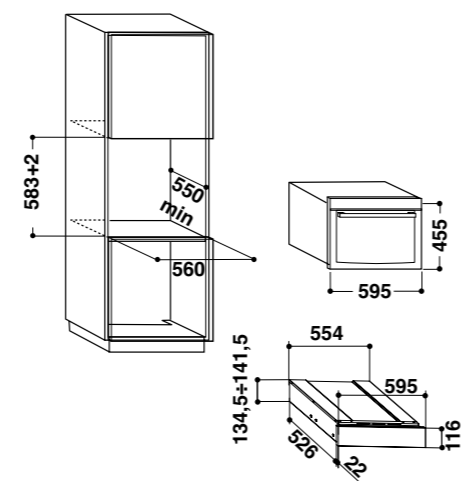

AMW 698, 599*

Při instalaci varné desky je nutné, z důvodu správné ventilace, ponechat mezi korpusem a deskou uvedené mezery.