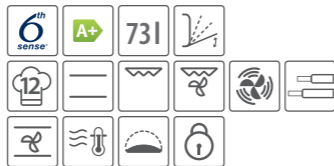

Samostatná horkovzdušná trouba s kruhovým topným tělesem

- Technologie 6. SMYSL + přednastavené kategorie
- 4 základní funkce + 12 speciálních funkcí
- Katalytické panely
- Černobílý grafický displej
- Trojitě sedé sklo dvířek
- Maximální příkon: 3650 W
- **SoftClosing – tlumené dovírání dvířek**
- Provedení: nerez + úprava povrchu proti otiskům prstů
- Rozměry (v x š x h): 595 x 595 x 564 mm
- Rozměry pro zabudování (v x š x h): 600 x 560 x 550 mm
- Příslušenství: 1 rošt, 2 plechy na pečení, teleskopické výsuvy (1 úroveň)

ABSOLUTE **NOVINKA**