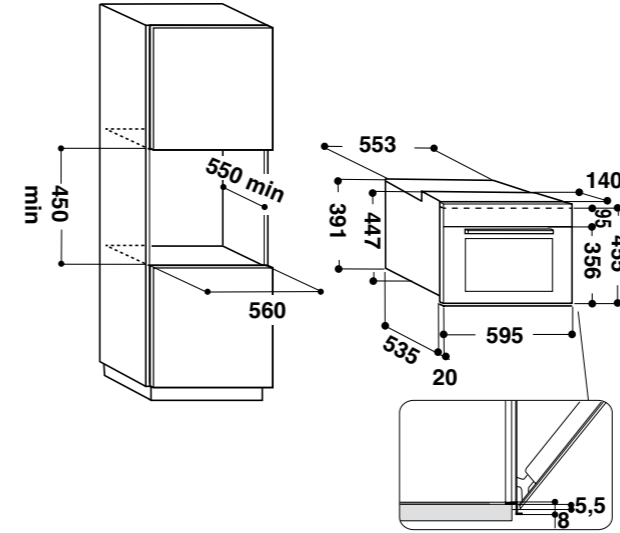

AMW 850, 836, 808, 506