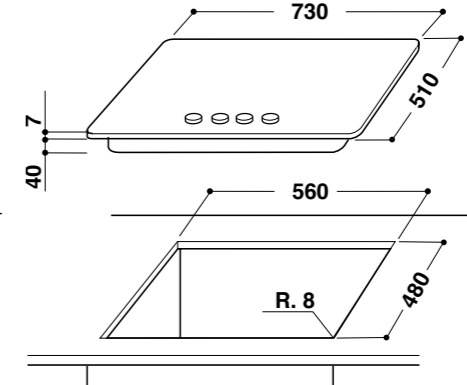

ACE 010

AMW 698, 599\*

Při instalaci varné desky je nutné, z důvodu správné ventilace, ponechat mezi korpusem a deskou uvedené mezery.

GOA 723

GMF 7522

GMA 6422, 6410  
GMF 6422

SMP 658, 654  
SMC 658, 654

SMC 774