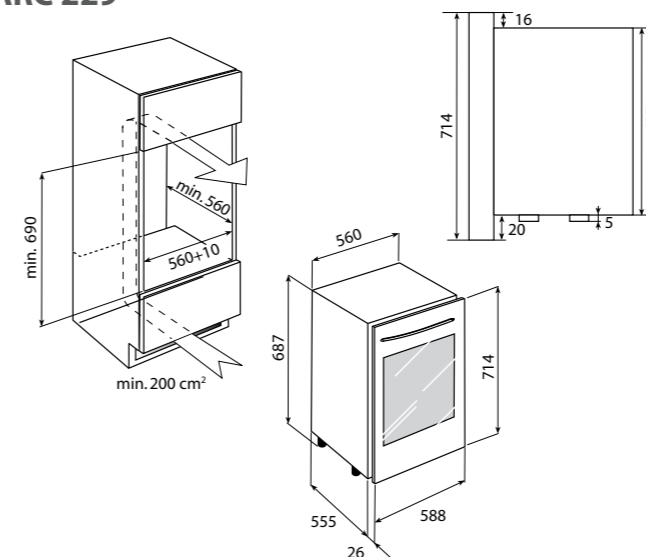

TECHNICKÉ NÁKRESY

TECHNICKÉ NÁKRESY

ARC 229