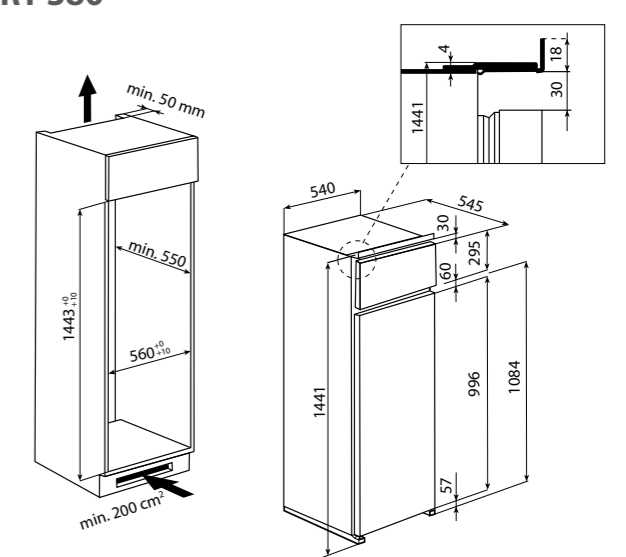

TECHNICKÉ NÁKRESY

TECHNICKÉ NÁKRESY

ART 380