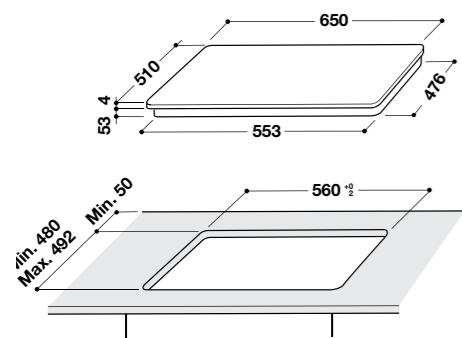

ACE 010

AMW 698, 599\*

Při instalaci varné desky je nutné, z důvodu správné ventilace, ponechat mezi korpusem a deskou uvedené mezery.

GOA 723

GMF 7522

GMA 6422, 6410  
GMF 6422

SMP 658, 654  
SMC 658, 654

SMC 774