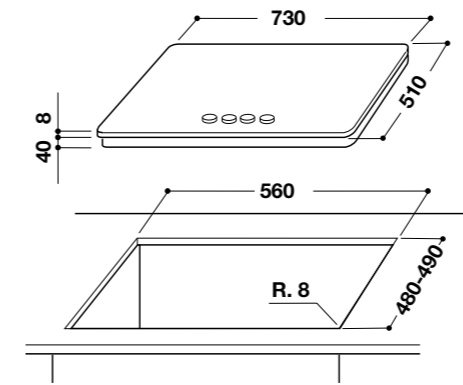

ACE 010

AMW 698, 599\*

Při instalaci varné desky je nutné, z důvodu správné ventilace, ponechat mezi korpusem a deskou uvedené mezery.

GOA 723

GMF 7522

GMA 6422, 6410  
GMF 6422

SMP 658, 654  
SMC 658, 654

SMC 774