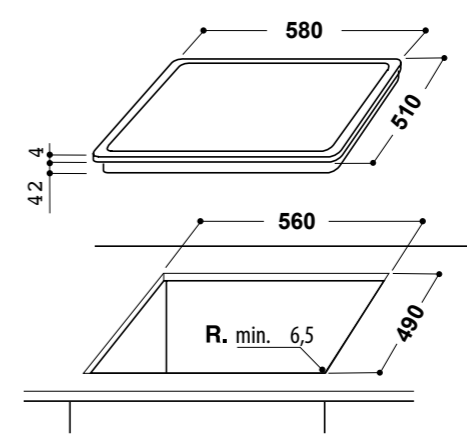

AMW 698, 599*

Při instalaci varné desky je nutné, z důvodu správné ventilace, ponechat mezi korpusem a deskou uvedené mezery.