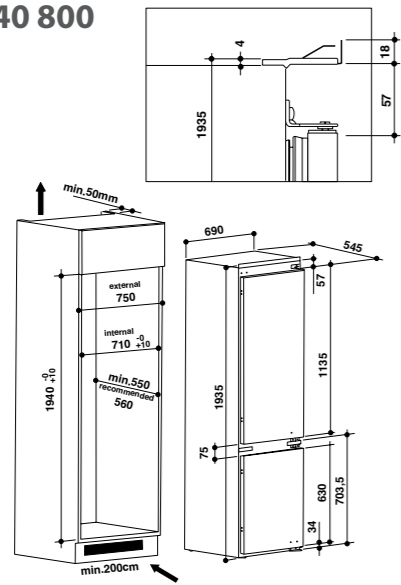

TECHNICKÉ NÁKRESY

SP40 801, SP40 800