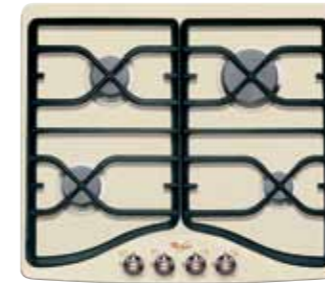

AKM 528 JA

59 cm

Plynová varná deska

- 4 plynové hořáky
- Bezpečnostní ventily hořáků
- 2 litinové mřížky
- Integrované elektrické zapalování hořáků
- Maximální výkon hořáků: 7,3 kW
- Provedení: jasmín + bronzové ovládací knoflíky
- Rozměry (v x š x h): 40 x 590 x 510 mm
- Rozměry pro zabudování (š x h): 560 x 480 mm
- Příslušenství: trysky na propan-butan

5290 Kč

DESIGN RUSTICAL