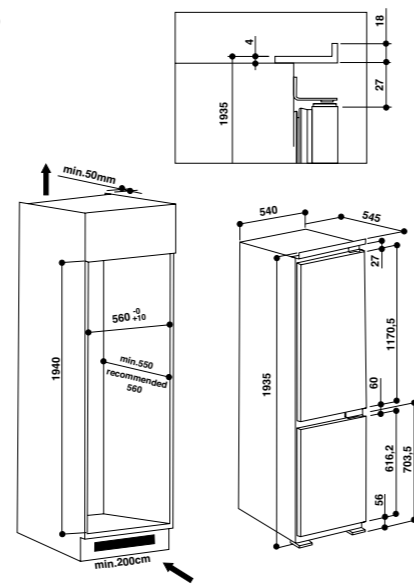

TECHNICKÉ NÁKRESY

ART 963

TECHNICKÉ NÁKRESY