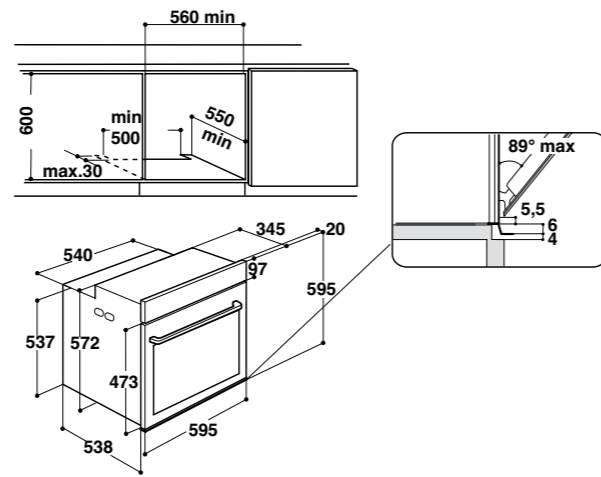

AKZ9 6270, 6230, 6220
OAKZ9 6200