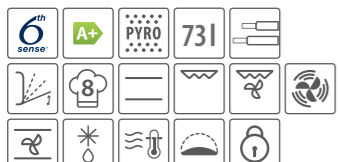

Samostatná horkovzdušná trouba s kruhovým topným tělesem a pyrolýzou

- Technologie 6. SMYSL + 30 přednastavených receptů
- 8 základních funkcí, 8 speciálních funkcí
- Pyrolýza – samočištění trouby za vysoké teploty Při pyrolýze je nutné vyndat z trouby veškeré příslušenství.
- Černobílý textový displej
- Čtverá zrcadlová dvířka
- Maximální příkon: 3,65 kW
- SoftClosing – tlumené dovírání dvířek
- Provedení: iXelium™ + úprava povrchu proti otiskům prstů
- Rozměry (v x š x h): 595 x 595 x 564 mm
- Rozměry pro zabudování: 600 x 560 x 556 mm
- Příslušenství: 1 hluboký a 2 mělké smaltované plechy, 1 rošt, teplotní sonda, teleskopické výsuvy (2 úrovně)

CUBE FUSION iXelium™