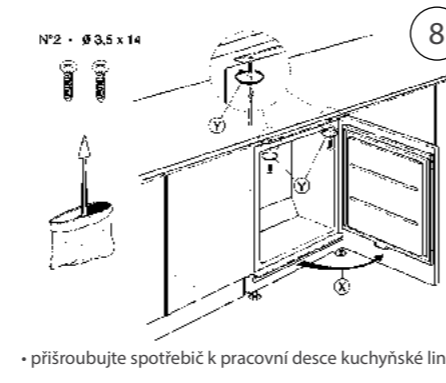

Nastavení sklonu dvířek

- přišroubujte spotřebič k pracovní desce kuchyňské linky