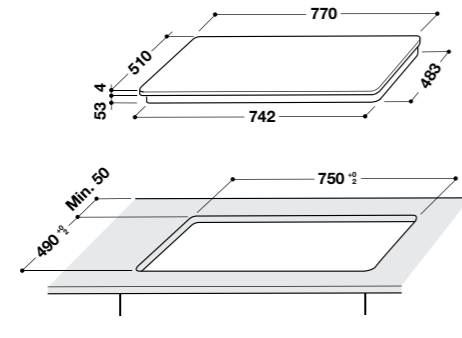

ACE 010

AMW 698, 599\*

Při instalaci varné desky je nutné, z důvodu správné ventilace, ponechat mezi korpusem a deskou uvedené mezery.

GOA 723

GMF 7522

GMA 6422, 6410  
GMF 6422

SMP 658, 654  
SMC 658, 654

SMC 774