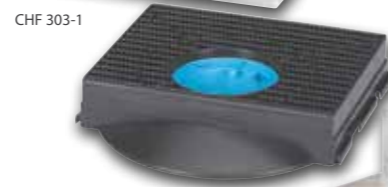

Originální příslušenství ke spotřebičům Whirlpool

ELEKTRICKÉ TROUBY

kód	popisek	doporučená cena (vč. DPH)
GR 13 481010635612	Mřížka na grilování AKZM 8380, 6600, 6690, 6630, 8480, 8420, 6540; AKZ9 6220, 6230, 6270; OAKZ9 6200 CS IX	130 Kč
GR 131 481010657433	Mřížka na grilování AKP 745, 458, 7460, 295, 745, 288, 742, 462, 461, 738, 459, 244	165 Kč
FPB 23 481010657928	Hluboký plech (40 mm) - smaltovaný černý AKZM 8380, 6600, 6690, 6620, 6630	415 Kč
BTB 23 481010657929	Mělký plech (20 mm) - smaltovaný černý AKZM 8380, 6600, 6690, 6620, 6630	385 Kč
FPG 23 481010674817	Hluboký plech - smaltovaný šedý AKZM 8480, 8420; AKZ9 6220, 6230, 6270; OAKZ9 6200 CS IX	770 Kč
FPG 39 481010764532	Hluboký plech - smaltovaný šedý AKP 745, 458, 7460, 295, 742, 462, 461, 738, 459	295 Kč
BTG 39 481010764531	Mělký plech - smaltovaný šedý AKP 745, 458, 7460, 295, 742, 462, 461, 738, 459	280 Kč
BTG 23 481010674818	Mělký plech - smaltovaný šedý AKZM 8480, 8420; AKZ9 6220, 6230, 6270; OAKZ9 6200 CS IX	720 Kč
SLP 232 48400001162	Výsuvné kolejničky na 2 plechy (nacvakávací) AKZM 8380, 6600, 6690, 6630, 8480, 8420, 6540; AKP 745, 458, 7460, 295, 742, 462, 461, 738, 459; AKZ9 6220, 6230, 6270; OAKZ9 6200 CS IX	1 160 Kč
SLF 234 48400001147	Výsuvné kolejničky na 3 plechy (2 částečně + 1 plně) AKZM 8380, 6600, 6690, 6630, 8480, 8420, 6540	4 200 Kč
KAG 31 481931018468	Set panelů katalytického čištění AKP 472, 461, 462	1 050 Kč
KAG 35 484000002070	Set panelů katalytického čištění AKZM 6540, 6630, 6600, 8380	1 035 Kč

ODSAVAČE PAR