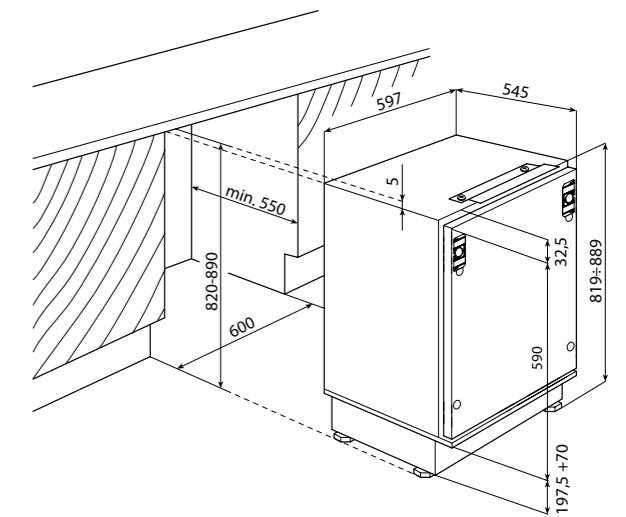

ARZ 005, ARG 913, AFB 828