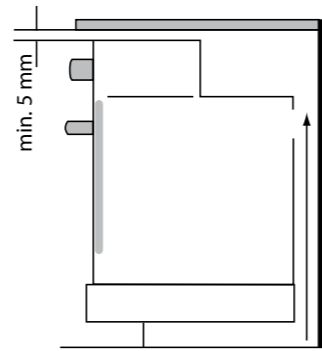

Platí pro všechny modely trub **AKZM, AKZ9, AKP**
pro instalaci pod pracovní desku