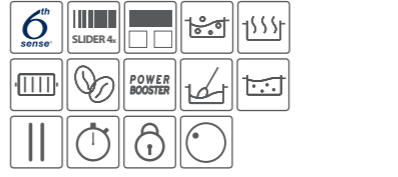

14990 Kč

Pozn. Pro vaření na indukčních deskách je nutno použít nádobu s feromagnetickým dnem.