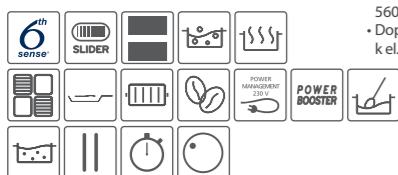

19990 Kč

Pozn. Pro vaření na indukčních deskách je nutno použít nádobu s feromagnetickým dnem.