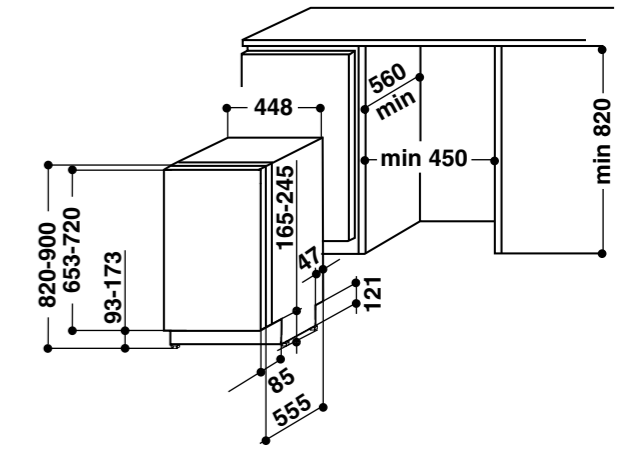

AWOC 0614, 0714