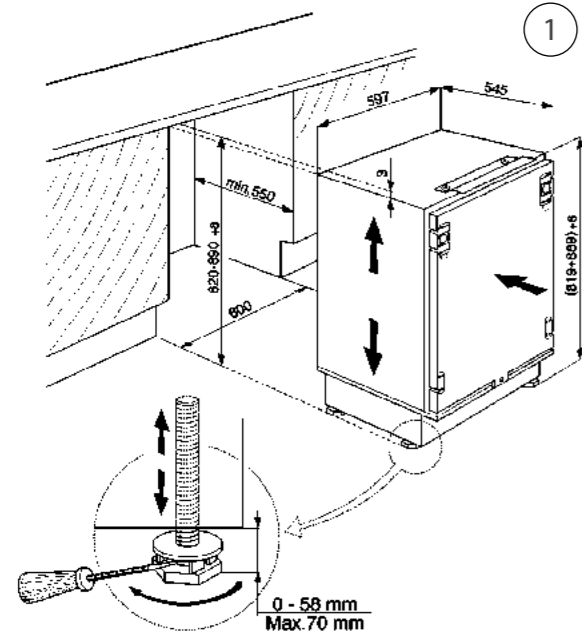

### Montáž závěsů „SETMO PLUS“

Pro chladničky ARZ 005/A+, ARG 913/A+ a mrazničku AFB 828/A+

- nastavovací nožičkami postavte spotřebič do vodorovné polohy
- spotřebič umístěte na místo v kuchyňské lince