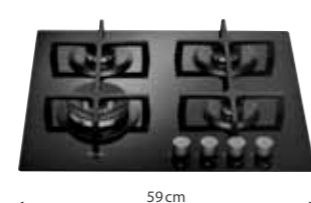

GOA 6423 NB

Plynová varná deska – šířka 59 cm

- 4 plynové hořáky
- 1 dvojkorunkový hořák – maximální výkon
- Bezpečnostní ventily hořáků
- 2 litinové pavouky hořáků
- Integrované elektrické zapalování hořáků
- Provedení: černé sklo
- Maximální výkon hořáků: 8 kW
- Rozměry (v x š x h): 49 x 590 x 510 mm
- Rozměry pro zabudování (š x h): 560 x 490 mm
- Příslušenství: trysky na propan-butan

CUBE AMBIENT