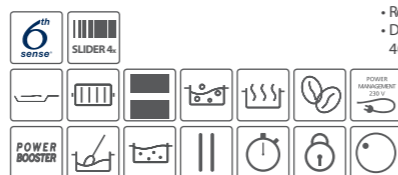

16990 Kč

Pozn. Pro vaření na indukčních deskách je nutno použít nádobu s feromagnetickým dnem.