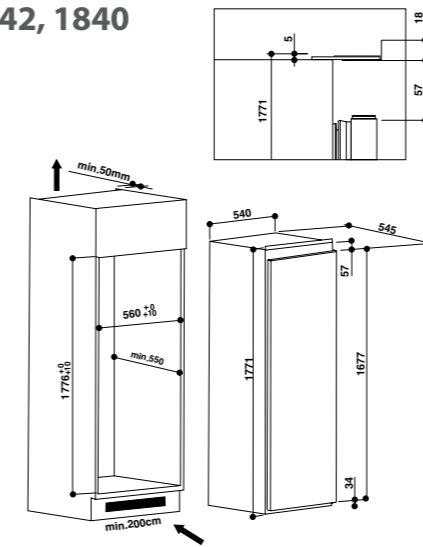

TECHNICKÉ NÁKRESY

ARG 18480, 180470, 18081, 18070
AFB 1842, 1840