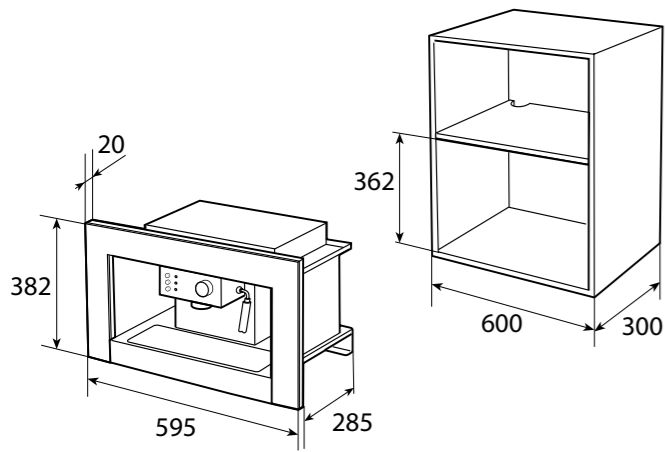

SMP 658, 654
SMC 658, 654

SMC 774

ACE 010