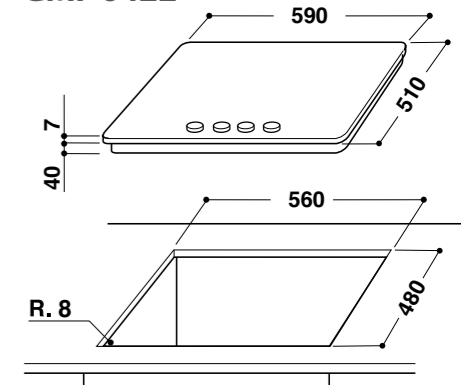

ACE 010

AMW 698, 599\*

Při instalaci varné desky je nutné, z důvodu správné ventilace, ponechat mezi korpusem a deskou uvedené mezery.

GOA 723

GMF 7522

GMA 6422, 6410  
GMF 6422

SMP 658, 654  
SMC 658, 654

SMC 774