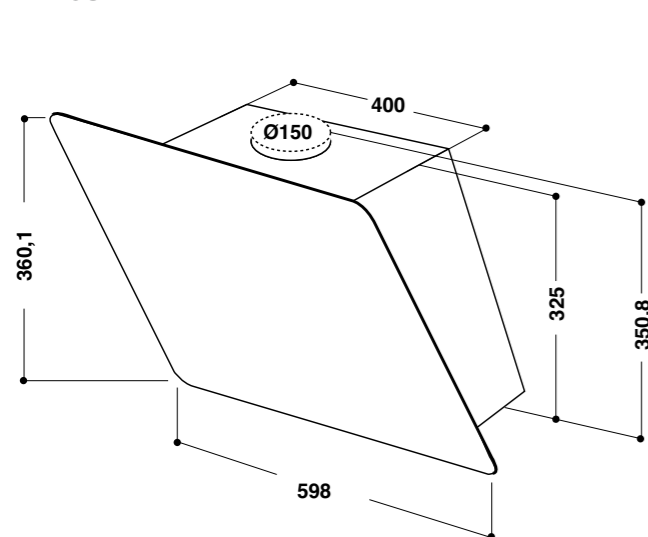

AKR 916

AKR 037