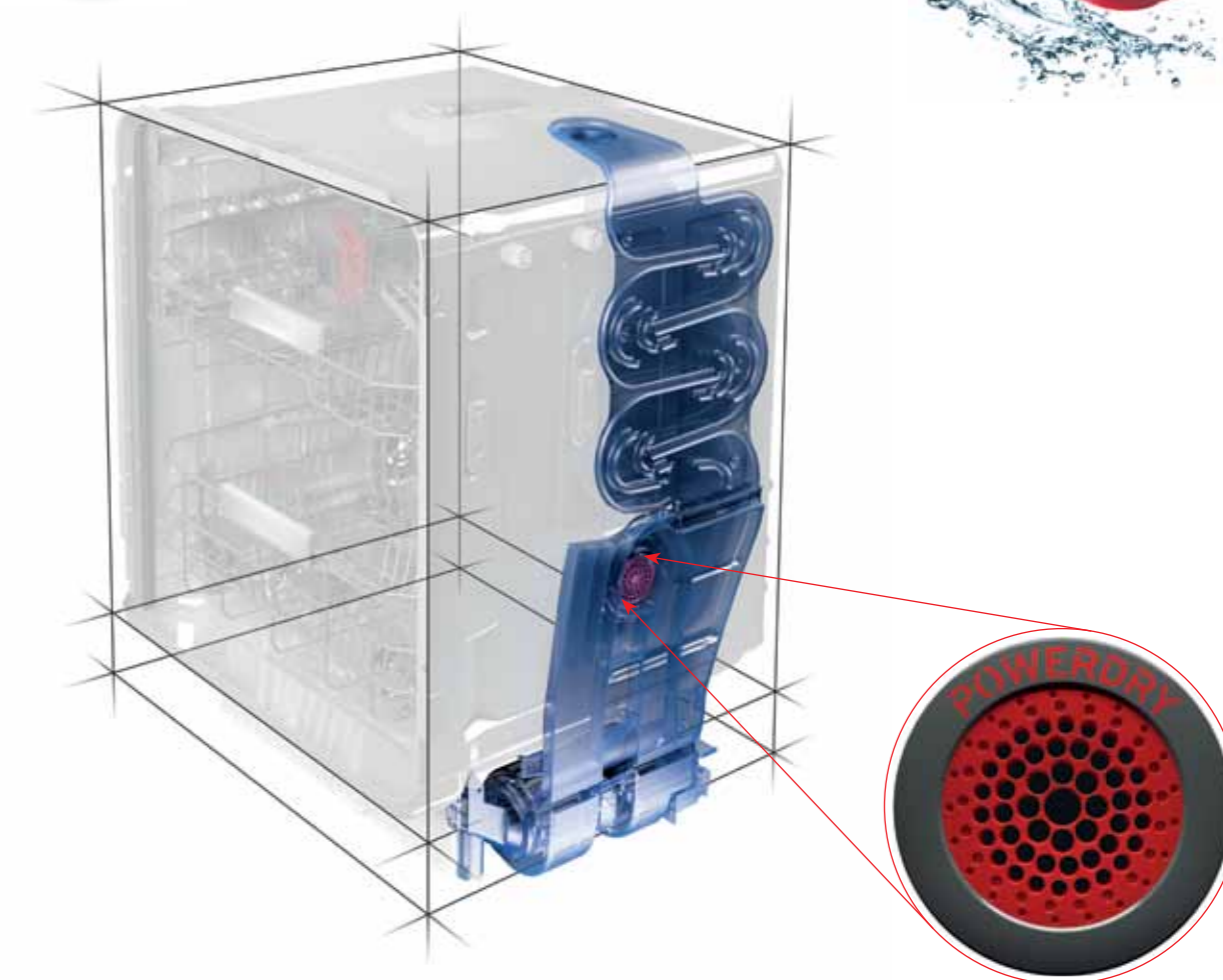

SUPREME MYJE A SUŠÍ UŽ ZA 1 HODINU

Jedinečný program s aktivním sušením pro mytí a sušení i plastového nádobí. Aktivní sušení **PowerDry** zabezpečuje dokonalé výsledky sušení díky inovativnímu 3D systému proudění vzduchu v uzavřeném prostoru myčky nádobí, který odvádí horkou páru z myčky a zpět fouká chladný vzduch. Po otevření dveří je nádobí a vnitřní myčka bez páry a vlhkosti.

Vždy dokonale suché i plastové nádobí bez dodatečného utírání, bez rizika kapající vody na kuchyňský nábytek.