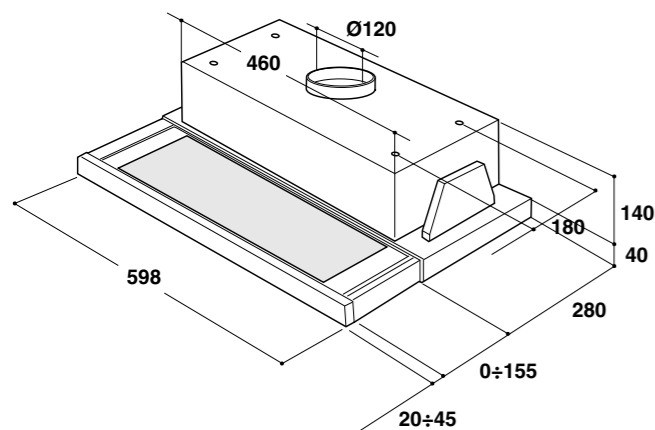

AKR 747, 749