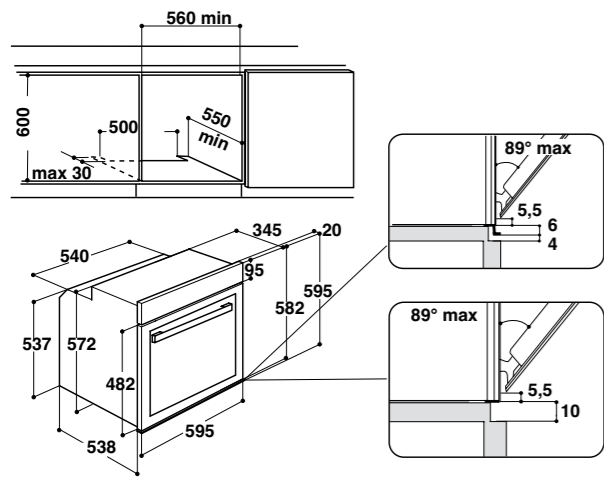

• K zajištění správného větrání v případě, že dolní část skříňky pod troubou je zepředu uzavřená, doporučujeme ponechat v dolní části skříňky otvor s mřížkou (viz obr.). Kuchyňský nábytek, který je v přímém kontaktu se spotřebičem, musí být odolný vůči vysokým teplotám – min. 90° C (viz IEC 60 335-2-6).

*Nedoporučujeme instalovat troubu vedle chladničky či mrazničky.

AKZM 8480, 8420, 8383, 6690, 6630, 6600, 6540,