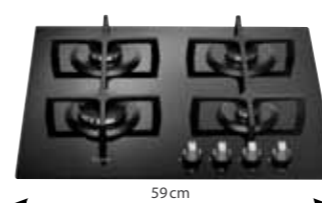

GOS 6413 NB

Plynová varná deska – šířka 59 cm

- 4 plynové hořáky
- 1 maxi hořák s výkonem 3,5 kW
- Bezpečnostní ventily hořáků
- 2 litinové pavouky hořáků
- Integrované elektrické zapalování hořáků
- Provedení: černé sklo
- Maximální výkon hořáků: 8 kW
- Rozměry (v x š x h): 49 x 590 x 510 mm
- Rozměry pro zabudování (š x h): 560 x 490 mm
- Příslušenství: trysky na propan-butan

CUBE AMBIENT