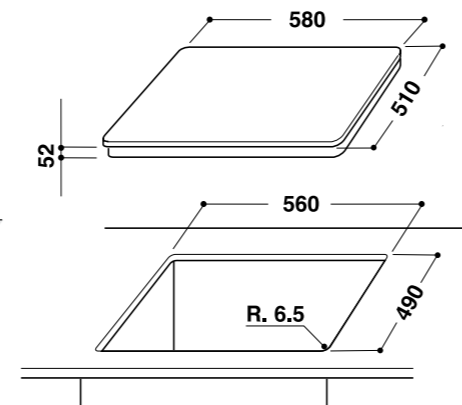

AMW 698, 599*

Při instalaci varné desky je nutné, z důvodu správné ventilace, ponechat mezi korpusem a deskou uvedené mezery.