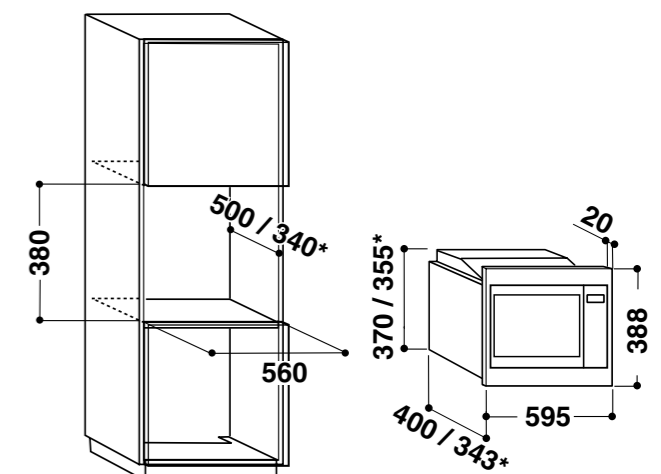

AKT 8600, 8190, 8130, 8090

GOA 6425, 6423, 6415
GOS 6415, 6413, GOR 6416, 6414

AMW 1601, 1401*