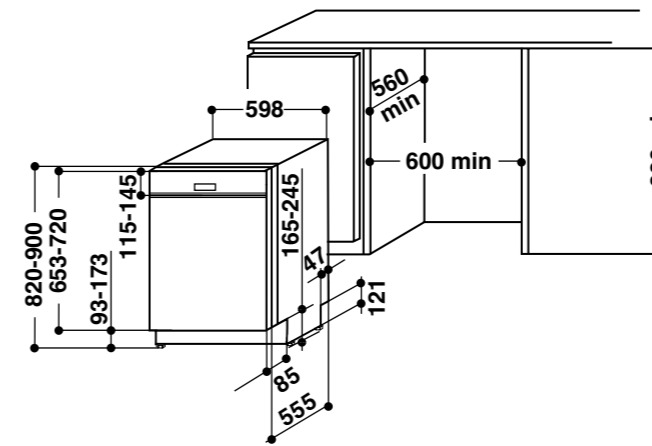

ADG 522, 422, 321 s panelem