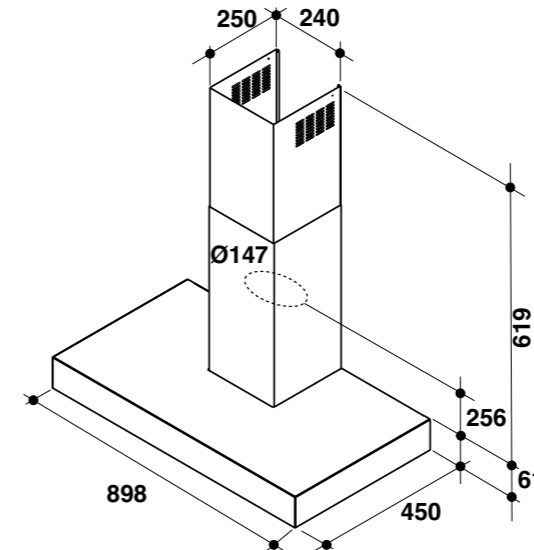

**AKT 315, 310**

pro umístění dvou či více desek Domino vedle sebe je nutné použít konektor Domino AMC 970

**AKR 951/1**

**AKR 474**

**AKR 809, 808**

**AKR 039  
WHVP 63**

**AKR 759**

**AKR 746**