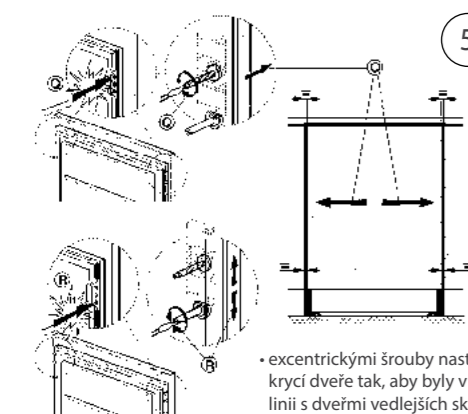

Nastavení dvířek proti vedlejším skřínkám

- excentrickými šrouby nastavte krycí dveře tak, aby byly v jedné linii s dveřmi vedlejších skříněk
- nastavení fixujte dotáhnutím montážních šroubů