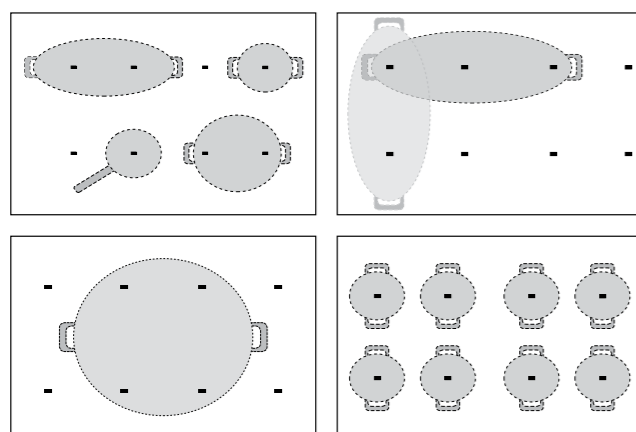

Neomezené vaření na celé ploše varné desky!

Nové indukční varné desky kombinují celoplošné vaření s vařením na jednotlivých vybraných zónách – kdekoliv. Osm oválných cívek¹ zabezpečuje lepší detekci přítomnosti hrnce a dokonalejší distribuci tepla pro dosažení nejlepších výsledků vaření.

FLEXIBILNÍ ZÓNA FlexiSide A FlexiMax

Sloučení dvou varných zón do jedné pro umístění velkých pekáčů nebo více malých hrnců.

NEOMEZENÁ PLOCHA FlexiFull

nabízí regulaci celého povrchu varné desky na jedné úrovni výkonu, vynikající plocha i pro velké oválné nebo obdélníkové nádoby nebo grilovací pánve.

Ovládání

Intuitivní a přesné zobrazení funkcí na varných deskách pomáhá zákazníkům snadno dosáhnout vynikajících výsledků vaření jen několika dotyky. Elegantní design varných desek v kombinaci s jednoduchým ovládáním z nich dělá nepostradatelný nástroj v kuchyni.

DISPLEJ S NÁPOVĚDOU

Textový dotykový displej poskytuje uživateli podrobné informace o nabízených programech a nastaveních (funkce a zvolené zóny vaření včetně celoplošné zóny vaření **ChefControl**), podrobné pokyny krok za krokem pro vaření a jasnou zpětnou vazbu. Minimalistický design s povrchem upraveným nanotechnologií iXelium pro dlouhotrvající krásu, je doplněn dvěma černo-bílými displeji.

EASY DISPLEJ

Varná deska je vybavená 4 samostatnými slidery pro ovládání každé zóny zvlášť. Kromě nastavení výkonu od 0-18 každá zóna ovládání nabízí i 4 různé přednastavené automatické funkce pro rozpouštění, pomalé vaření, udržování v teple, bod varu, smažení, grilování nebo vaření na zóně **ChefControl**.

NEJLEPŠÍ MATERIÁLY PRO NEJLEPŠÍ VÝKONY