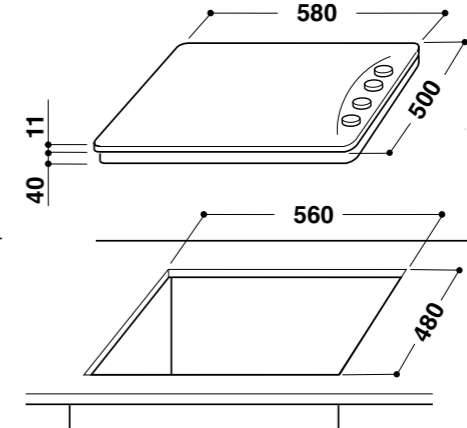

AKM 260, 226