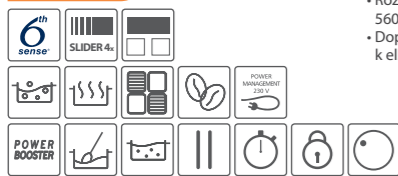

15490 Kč

Pozn. Pro vaření na indukčních deskách je nutno použít nádobu s feromagnetickým dnem.