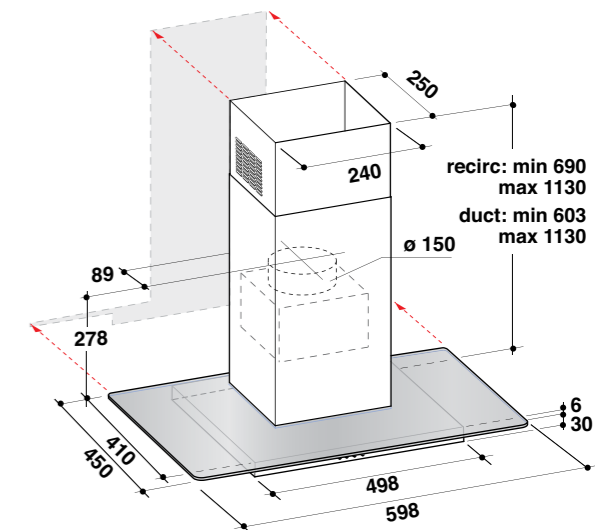

WIO 3T133, 3I321, 3C23
WKIO 3T123, WCIO 3O32
WIC 3C24, 3C23
WEIC 3C26, WRIC 3C26
WIE 2B19

WHF 66