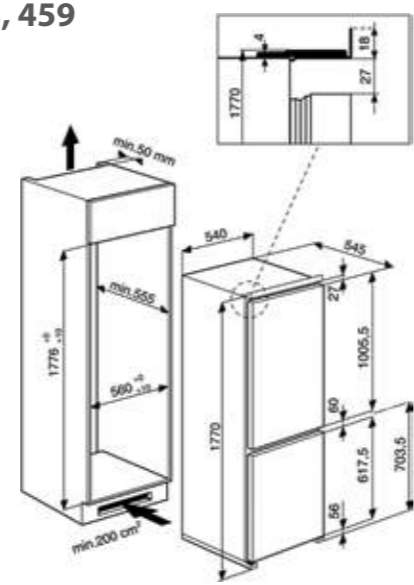

ART 883, 459