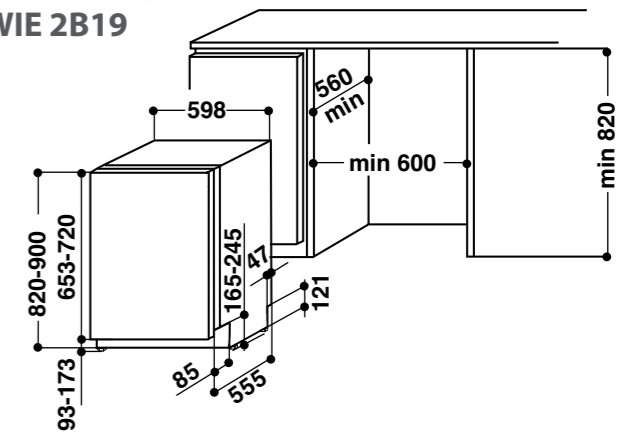

ADG 522, 422, 321, 221