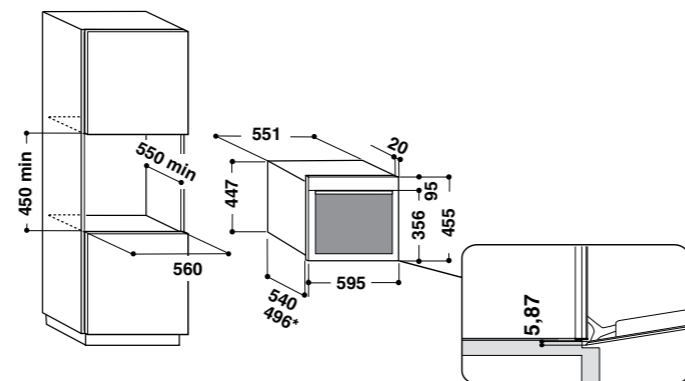

AKB 655

AMW 698, 599*