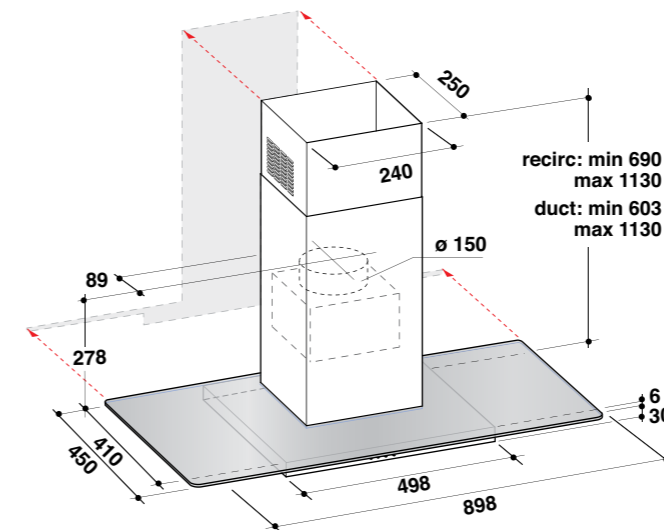

WBO 3T333, 3O33, 3T323

WHF 96