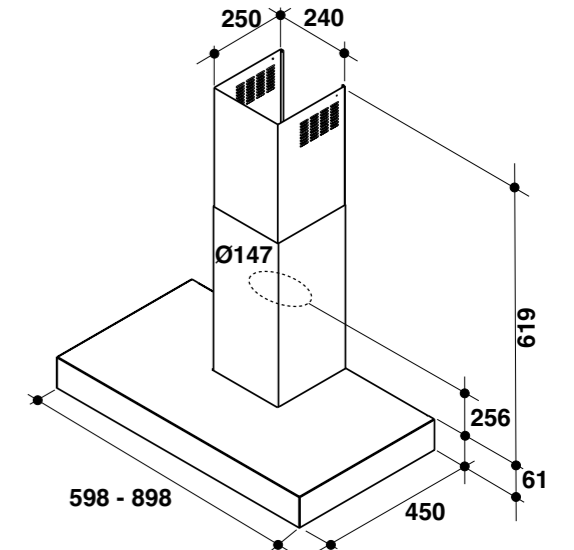

**AKT 315, 310**

pro umístění dvou či více desek Domino vedle sebe je nutné použít konektor Domino AMC 970

**AKR 951/1**

**AKR 474**

**AKR 809, 808**

**AKR 039  
WHVP 63**

**AKR 759**

**AKR 746**