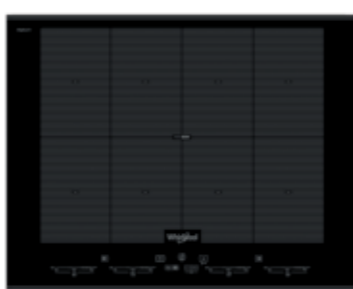

<sup>1</sup> V závislosti na modelu

SMP 658C/BT/IXL

Indukční sklokeramická varná deska – šířka 65 cm

- 4 indukční varné plotny
- **FlexiFull zóna** - maximální využití celé varné plochy pro vaření
- Dotykové ovládání + **textový displej v českém jazyce**
- **6. SMYSL SmartSense** – asistované funkce řízené senzorem
- **PowerManagement** – možnost volby příkonu desky vč. jejího připojení na 230V
- **PowerBooster** – maximálně rychlý ohřev (výkon 4 kW)
- Maximální příkon: 7,4 kW
- Provedení: zkosená přední i zadní hrana, iXelium™
- Rozměry (v x š x h): 54 x 650 x 510 mm
- Rozměry pro zabudování (š x h): 560 x 480 mm
- Doporučené připojení k el. síti: 400V 3N~

NOVINKA INDUCTION

19990 Kč

Pozn. Pro vaření na indukčních deskách je nutno použít nádobu s feromagnetickým dnem.

SMO 658 C/BT/IXL

Indukční sklokeramická varná deska – šířka 65 cm

- 4 indukční varné plotny
- **FlexiFull zóna** - maximální využití celé varné plochy pro vaření
- Dotykové ovládání
- **4 slidery pro každou zónu zvlášť** – nastavení výkonu posunem prstu po stupnici
- **6. SMYSL SmartSense** – přednastavené funkce řízené senzorem
- **PowerManagement** – možnost volby příkonu desky vč. jejího připojení na 230V
- **PowerBooster** – maximálně rychlý ohřev (výkon 3,7 kW)
- Maximální příkon: 7,4 kW
- Provedení: zkosená přední i zadní hrana, iXelium™
- Rozměry (v x š x h): 54 x 650 x 510 mm
- Rozměry pro zabudování (š x h): 560 x 480 mm
- Doporučené připojení k el. síti: 400V 3N~