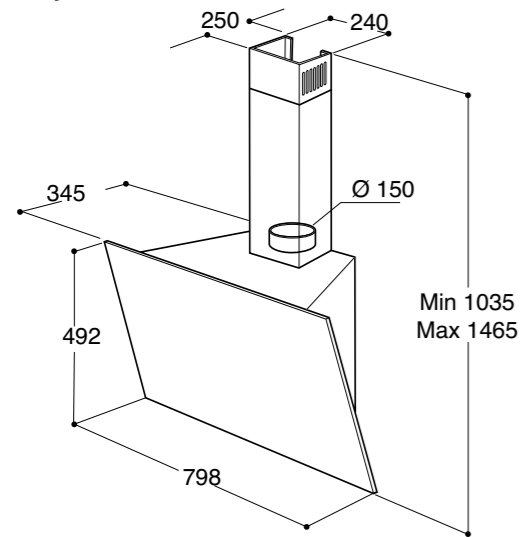

**AKT 315, 310**

pro umístění dvou či více desek Domino vedle sebe je nutné použít konektor Domino AMC 970

**AKR 951/1**

**AKR 474**

**AKR 809, 808**

**AKR 039  
WHVP 63**

**AKR 759**

**AKR 746**