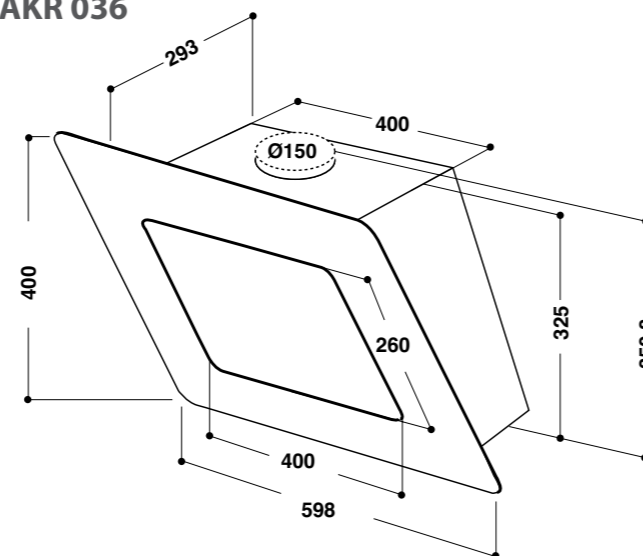

AKR 648, 551 (údaj v závorce)

AKR 036