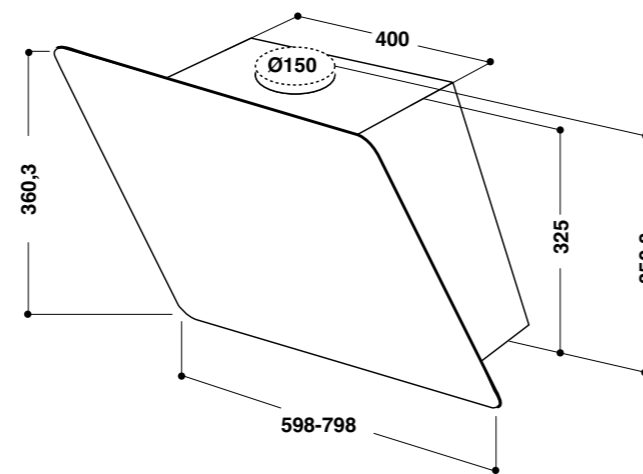

**AKT 315, 310**

pro umístění dvou či více desek Domino vedle sebe je nutné použít konektor Domino AMC 970

**AKR 951/1**

**AKR 474**

**AKR 809, 808**

**AKR 039  
WHVP 63**

**AKR 759**

**AKR 746**