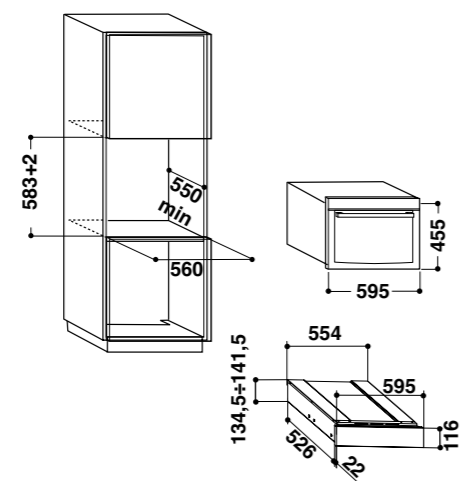

AMW 698, 599*

Při instalaci varné desky je nutné, z důvodu správné ventilace, ponechat mezi korpusem a deskou uvedené mezery.