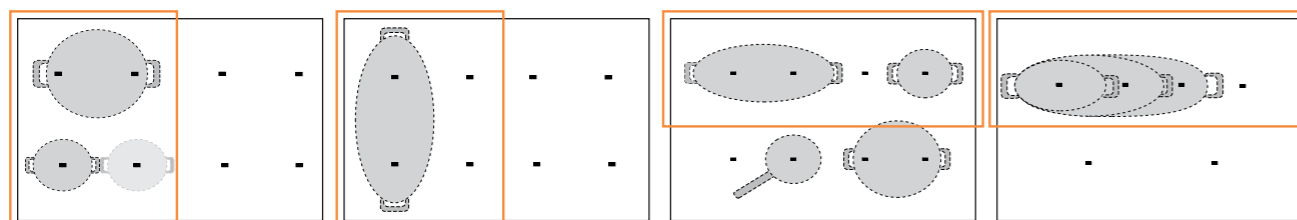

Neomezené vaření na celé ploše varné desky!

Nové indukční varné desky kombinují celoplošné vaření s vařením na jednotlivých vybraných zónách – kdekoliv. Osm oválných cívek¹ zabezpečuje lepší detekci přítomnosti hrnce a dokonalejší distribuci tepla pro dosažení nejlepších výsledků vaření.

FLEXIBILNÍ ZÓNA FlexiSide A FlexiMax

Sloučení dvou varných zón do jedné pro umístění velkých pekáčů nebo více malých hrnců.

NEOMEZENÁ PLOCHA FlexiFull

nabízí regulaci celého povrchu varné desky na jedné úrovni výkonu, vynikající plocha i pro velké oválné nebo obdélníkové nádoby nebo grilovací pánve.