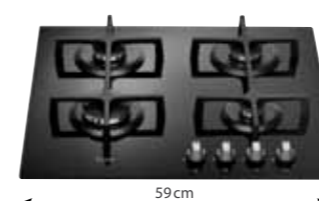

GOS 6413 NB

Plynová varná deska – šířka 59 cm

- 4 plynové hořáky
- 1 maxi hořák s výkonem 3,5 kW
- Bezpečnostní ventily hořáků
- 2 litinové pavouky hořáků
- Integrované elektrické zapalování hořáků
- Provedení: černé sklo
- Maximální výkon hořáků: 8 kW
- Rozměry (v x š x h): 49 x 590 x 510 mm
- Rozměry pro zabudování (š x h): 560 x 490 mm
- Příslušenství: trysky na propan-butan

CUBE AMBIENT

6290 Kč