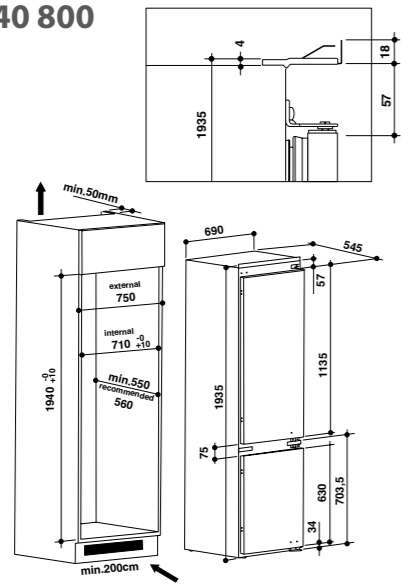

ART 9811, 9810, 9610