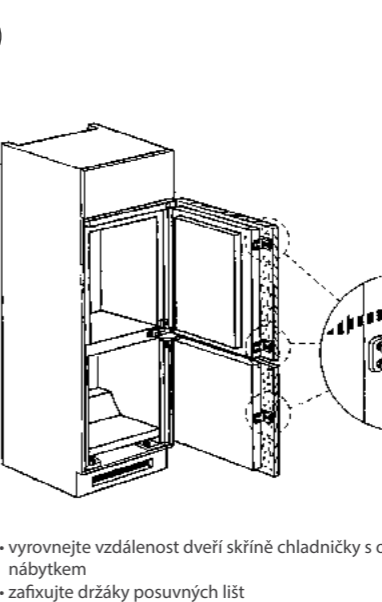

Montážní sada dveří

• Obj. číslo 4819 310 39255

- dostatečné větrání přes sokl linky
- odvětrávání zadní stěnou

- spotřebič umístěte do vodorovně postavené skřínky

- na hranu dveří chladničky namontujte držáky posuvných lišt