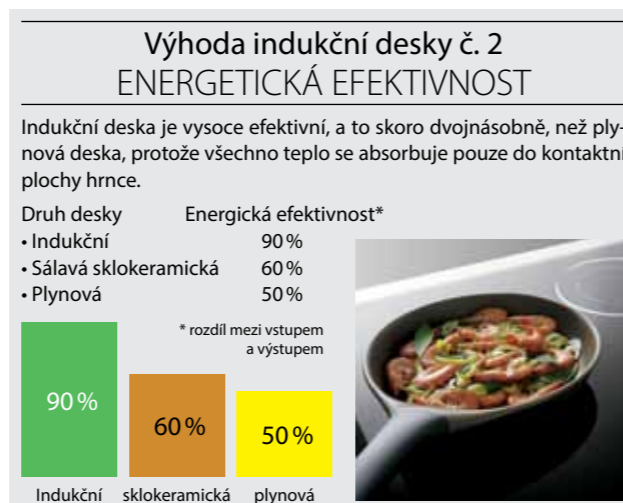

9490 Kč

INDUKČNÍ VARNÉ DESKY

Nekonečné možnosti vaření

Vložili jsem vynikající výsledky vaření s extrémní přesností do elegantního a praktického designu. Nové modely indukčních varných desek Whirlpool přinášejí zákazníkům nový neomezený prostor pro kreativní vaření inteligentním a jednoduchým způsobem. Nové varné desky nabízejí široký rozsah předvolených režimů vaření s intuitivním ovládáním.

Skutečná revoluce ve vaření.

Technologie 6. SMYSL pro novou éru ve vaření¹

Představujeme nové indukční varné desky Whirlpool vybavené vysokým výkonem, intuitivním ovládáním a vyrobené ve špičkovém designu. Technologie 6. SMYSL přináší nejpokročilejší systém průběhu vaření. Inteligentní senzory zabezpečují úplně nový způsob vaření, který řídí jednotlivé postupy vaření krok za krokem s cílem připravit dokonalý pokrm.

- Unikátní senzory garantují ideální teplotu hrnce nebo pánve
- Rozdílné teploty pro rozdílné vaření
- Vždy správné nastavení teploty

Ušetříte až 40 % nákladů na energii s indukční technologií! Vsadte na bezpečnost a efektivitu indukční varné desky. Indukční varná deska přináší hned několik významných výhod, hlavně:

- krátký čas vaření
- energetickou efektivnost
- nízkou spotřebu energie
- flexibilní vaření
- krátký čas chladnutí a vyšší bezpečnost
- jednoduchou údržbu

METODA VAŘENÍ PRO KAŽDÝ DRUH POKRMU

Whirlpool technologie 6. SMYSL představuje nejčastěji používané metody vaření. Díky senzorům **SensorCooking** společnost Whirlpool nabízí široký sortiment přednastavených metod vaření pro jednotlivé recepty. **SensorCooking** nepřetržitě kontroluje a plynule upravuje teplotu v závislosti na zvoleném programu: rozpouštění másla/čokolády, zahušťování, smažení, grilování nebo pomalé vaření pro dosažení vynikajících výsledků. Tato moderní technologie zaručuje skutečné výkony šéfkuchařů s minimálním úsilím. Nejvyšší technologie **SmartSense** nabízí až 63 receptů pro vaření a **SmartSet** technologie představuje 6 přednastavených funkcí vaření.