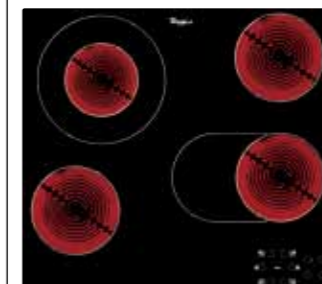

AKT 8190 BA

Sklokeramická varná deska – šířka 58 cm

- 4 rychlovarné plotny (z toho 1 oválná a 1 kulatá duozóna)
- Dotykové ovládání
- Příkon: 6,3 kW
- Provedení: zkosené hrany po celém obvodu desky
- Rozměry (v x š x h): 46 x 580 x 510 mm
- Rozměry pro zabudování (š x h): 560 x 490 mm
- Doporučené připojení k el. síti: 400V 3N~

6990 Kč