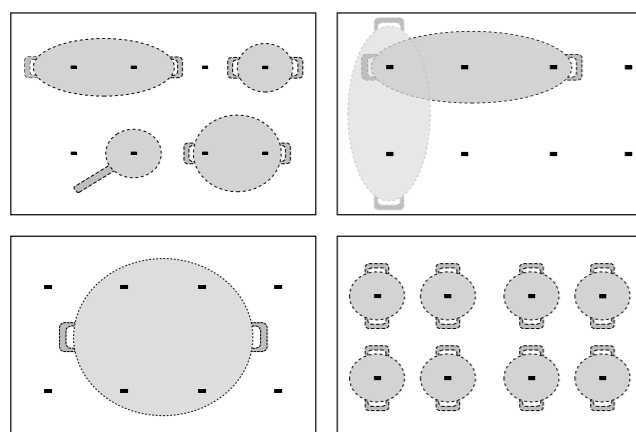

ChefControl

Unikátní využití celé varné plochy, která je rozdělená do třech teplotních zón pro plynulé vaření.

¹ V závislosti na modelu

Neomezené vaření na celé ploše varné desky!

Nové indukční varné desky kombinují celoplošné vaření s vařením na jednotlivých vybraných zónách – kdekoliv. Osm oválných cívek¹ zabezpečuje lepší detekci přítomnosti hrnce a dokonalejší distribuci tepla pro dosažení nejlepších výsledků vaření.

FLEXIBILNÍ ZÓNA FlexiSide A FlexiMax

Sloučení dvou varných zón do jedné pro umístění velkých pekáčů nebo více malých hrnců.

NEOMEZENÁ PLOCHA FlexiFull

nabízí regulaci celého povrchu varné desky na jedné úrovni výkonu, vynikající plocha i pro velké oválné nebo obdélníkové nádoby nebo grilovací pánve.