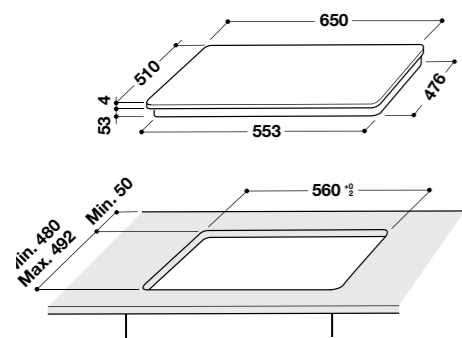

AMW 698, 599*

Při instalaci varné desky je nutné, z důvodu správné ventilace, ponechat mezi korpusem a deskou uvedené mezery.

AKR 362, 360, 351