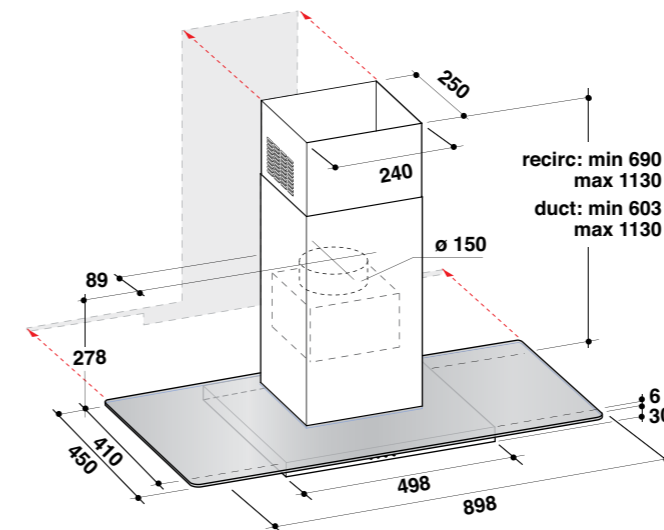

WBO 3033

WHF 96