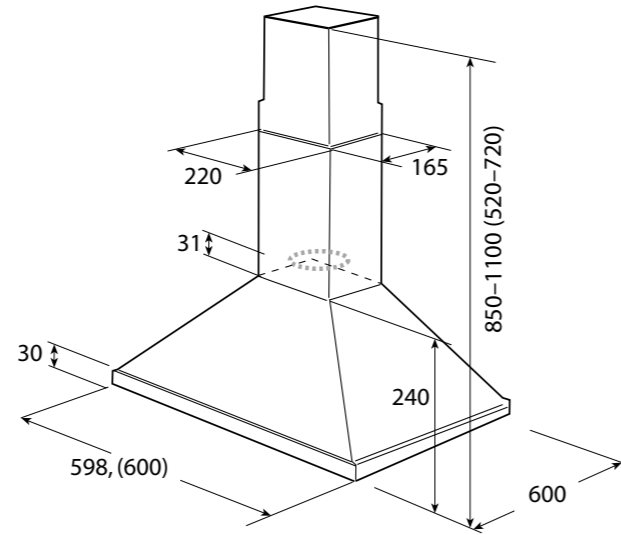

WSLESS 66

WSLCSE 65

WSLCSE 55