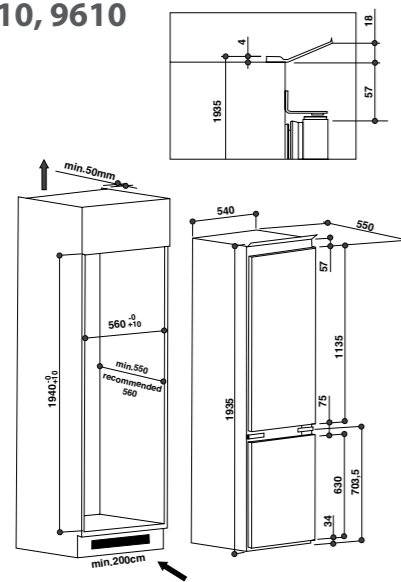

ART 8814, 6711