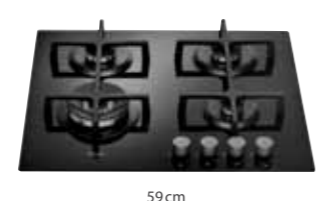

GOA 6423 NB

Plynová varná deska – šířka 59 cm

- 4 plynové hořáky
- 1 dvojkorunkový hořák – maximální výkon
- Bezpečnostní ventily hořáků
- 2 litinové pavouky hořáků
- Integrované elektrické zapalování hořáků
- Provedení: černé sklo
- Maximální výkon hořáků: 8 kW
- Rozměry (v x š x h): 49 x 590 x 510 mm
- Rozměry pro zabudování (š x h): 560 x 490 mm
- Příslušenství: trysky na propan-butan

CUBE AMBIENT

7990 Kč