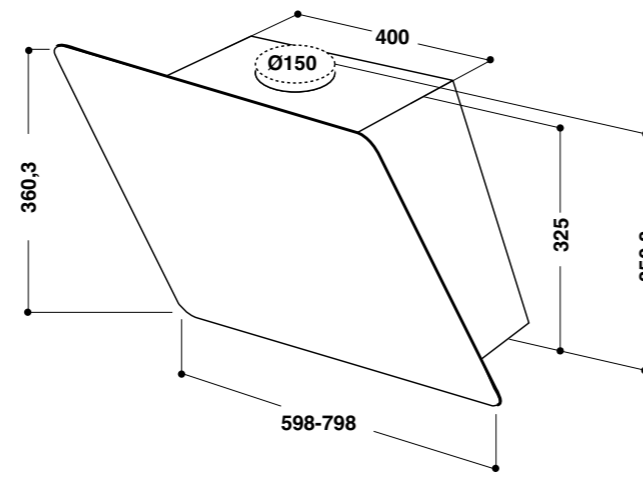

**AKR 039
WHVP 63**