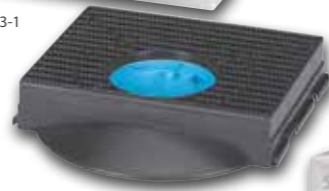

Originální příslušenství ke spotřebičům Whirlpool

ELEKTRICKÉ TROUBY		
kód	popisek	doporučená cena (vč. DPH)
GR 13 481010635612	Mřížka na grilování AKZM 8380, 6600, 6690, 6630, 8420, 6540; AKZ9 6230, 6270; OAKZ9 6200 CS IX	130 Kč
GR 131 481010657433	Mřížka na grilování AKP 745, 458, 7460, 295, 745, 288, 742, 462, 461, 738, 459, 244	165 Kč
FPB 23 481010657928	Hluboký plech (40 mm) - smaltovaný černý AKZM 8380, 6600, 6690, 6620, 6630	415 Kč
BTB 23 481010657929	Mělký plech (20 mm) - smaltovaný černý AKZM 8380, 6600, 6690, 6620, 6630	385 Kč
FPG 23 481010674817	Hluboký plech - smaltovaný šedý AKZM 8420; AKZ9 6230, 6270; OAKZ9 6200 CS IX	770 Kč
FPG 39 481010764532	Hluboký plech - smaltovaný šedý AKP 745, 458, 7460, 295, 742, 462, 461, 738, 459	295 Kč
BTG 39 481010764531	Mělký plech - smaltovaný šedý AKP 745, 458, 7460, 295, 742, 462, 461, 738, 459	280 Kč
BTG 23 481010674818	Mělký plech - smaltovaný šedý AKZM 8420; AKZ9 6230, 6270; OAKZ9 6200 CS IX	720 Kč
SLP 232 48400001162	Výsuvné kolejničky na 2 plechy (nacvakávací) AKZM 8380, 6600, 6690, 6630, 8420, 6540; AKP 745, 458, 7460, 295, 742, 462, 461, 738, 459; AKZ9 6230, 6270; OAKZ9 6200 CS IX	1 160 Kč
SLF 234 48400001147	Výsuvné kolejničky na 3 plechy (2 částečné + 1 plně) AKZM 8380, 6600, 6690, 6630, 8420, 6540	4 200 Kč
KAG 31 481931018468	Set panelů katalytického čištění AKP 472, 461, 462	1 050 Kč
KAG 35 484000002070	Set panelů katalytického čištění AKZM 6540, 6630, 6600, 8380	1 035 Kč