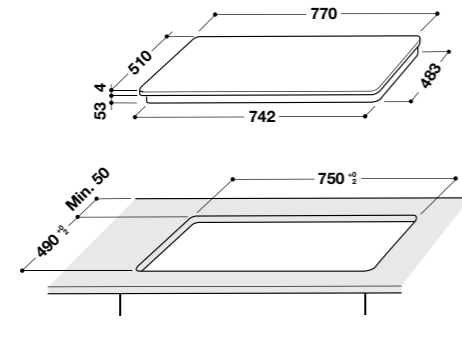

AMW 698, 599*

Při instalaci varné desky je nutné, z důvodu správné ventilace, ponechat mezi korpusem a deskou uvedené mezery.

AKR 362, 360, 351