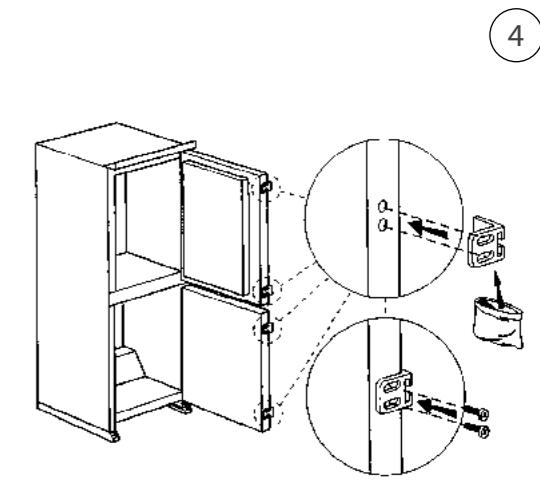

Montážní sada dveří

• Obj. číslo 4819 310 39255

- dostatečné větrání přes sokl linky
- odvětrávání zadní stěnou

- spotřebič umístěte do vodorovně postavené skřínky

- na hranu dveří chladničky namontujte držáky posuvných lišt