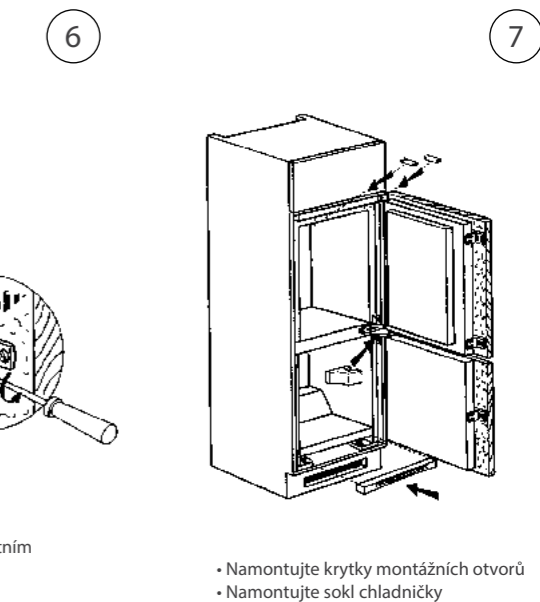

- Namontujte krytky montážních otvorů
- Namontujte sokl chladničky