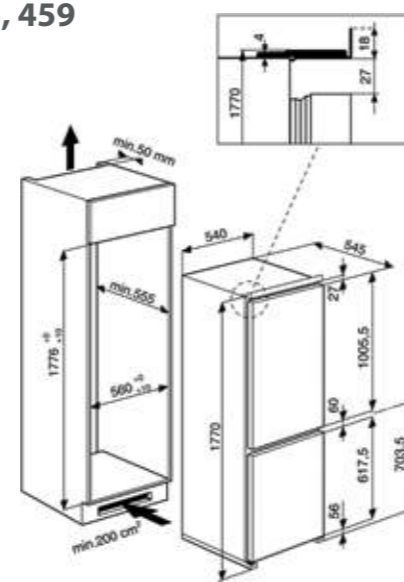

ART 8811, 6611,
6503, 6501,
1176