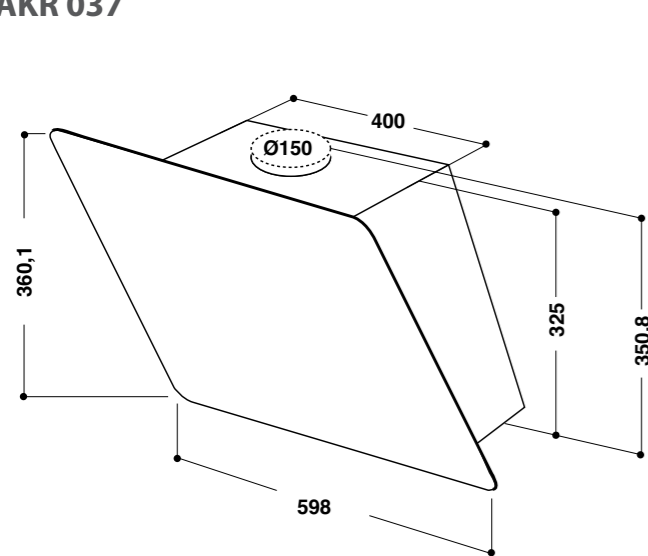

AKR 916

AKR 037