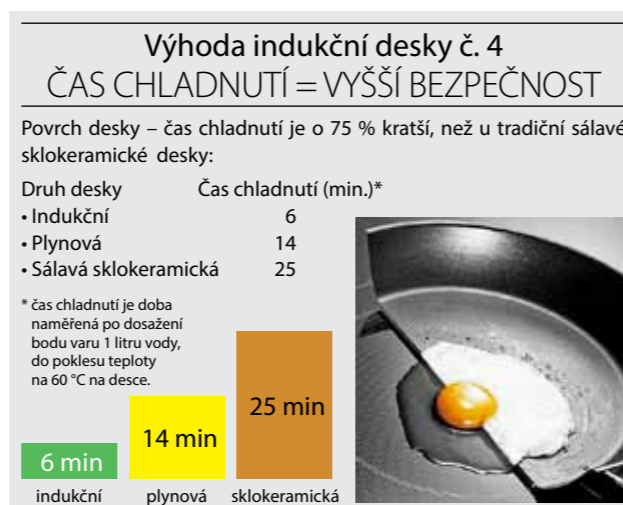

Technologie 6. SMYSL pro novou éru ve vaření¹

Představujeme nové indukční varné desky Whirlpool vybavené vysokým výkonem, intuitivním ovládáním a vyrobené ve špičkovém designu. Technologie 6. SMYSL přináší nejpokročilejší systém průběhu vaření. Inteligentní senzory zabezpečují úplně nový způsob vaření, který řídí jednotlivé postupy vaření krok za krokem s cílem připravit dokonalý pokrm.

- Unikátní senzory garantují ideální teplotu hrnce nebo pánve
- Rozdílné teploty pro rozdílné vaření
- Vždy správné nastavení teploty

Ušetříte až 40 % nákladů na energii s indukční technologií! Vsadte na bezpečnost a efektivitu indukční varné desky. Indukční varná deska přináší hned několik významných výhod, hlavně:

- krátký čas vaření
- energetickou efektivnost
- nízkou spotřebu energie
- flexibilní vaření
- krátký čas chladnutí a vyšší bezpečnost
- jednoduchou údržbu

METODA VAŘENÍ PRO KAŽDÝ DRUH POKRMU

Whirlpool technologie 6. SMYSL představuje nejčastěji používané metody vaření. Díky senzorům **SensorCooking** společnost Whirlpool nabízí široký sortiment přednastavených metod vaření pro jednotlivé recepty. **SensorCooking** nepřetržitě kontroluje a plynule upravuje teplotu v závislosti na zvoleném programu: rozpouštění másla/čokolády, zahušťování, smažení, grilování nebo pomalé vaření pro dosažení vynikajících výsledků. Tato moderní technologie zaručuje skutečné výkony šéfkuchařů s minimálním úsilím. Nejvyšší technologie **SmartSense** nabízí až 63 receptů pro vaření a **SmartSet** technologie představuje 6 přednastavených funkcí vaření.