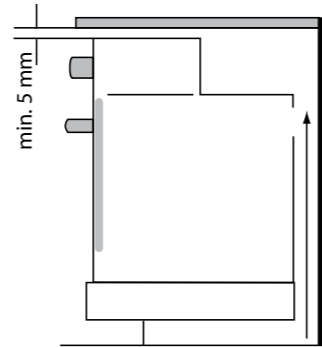

Platí pro všechny modely trub **AKZM, AKZ9, AKP**
pro instalaci pod pracovní desku