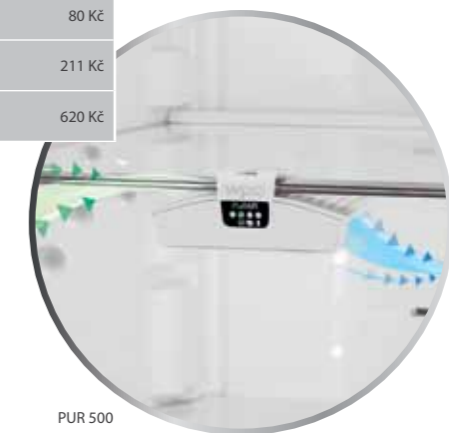

Originální příslušenství ke spotřebičům Whirlpool

ELEKTRICKÉ TROUBY		
kód	popisek	doporučená cena (vč. DPH)
GR 13 481010635612	Mřížka na grilování AKZM 8380, 6600, 6690, 6630, 8420, 6540; AKZ9 6230, 6270; OAKZ9 6200 CS IX	130 Kč
GR 131 481010657433	Mřížka na grilování AKP 745, 458, 7460, 295, 745, 288, 742, 462, 461, 738, 459, 244	165 Kč
FPB 23 481010657928	Hluboký plech (40 mm) - smaltovaný černý AKZM 8380, 6600, 6690, 6620, 6630	415 Kč
BTB 23 481010657929	Mělký plech (20 mm) - smaltovaný černý AKZM 8380, 6600, 6690, 6620, 6630	385 Kč
FPG 23 481010674817	Hluboký plech - smaltovaný šedý AKZM 8420; AKZ9 6230, 6270; OAKZ9 6200 CS IX	770 Kč
FPG 39 481010764532	Hluboký plech - smaltovaný šedý AKP 745, 458, 7460, 295, 742, 462, 461, 738, 459	295 Kč
BTG 39 481010764531	Mělký plech - smaltovaný šedý AKP 745, 458, 7460, 295, 742, 462, 461, 738, 459	280 Kč
BTG 23 481010674818	Mělký plech - smaltovaný šedý AKZM 8420; AKZ9 6230, 6270; OAKZ9 6200 CS IX	720 Kč
SLP 232 48400001162	Výsuvné kolejničky na 2 plechy (nacvakávací) AKZM 8380, 6600, 6690, 6630, 8420, 6540; AKP 745, 458, 7460, 295, 742, 462, 461, 738, 459; AKZ9 6230, 6270; OAKZ9 6200 CS IX	1 160 Kč
SLF 234 48400001147	Výsuvné kolejničky na 3 plechy (2 částečné + 1 plně) AKZM 8380, 6600, 6690, 6630, 8420, 6540	4 200 Kč
KAG 31 481931018468	Set panelů katalytického čištění AKP 472, 461, 462	1 050 Kč
KAG 35 484000002070	Set panelů katalytického čištění AKZM 6540, 6630, 6600, 8380	1 035 Kč