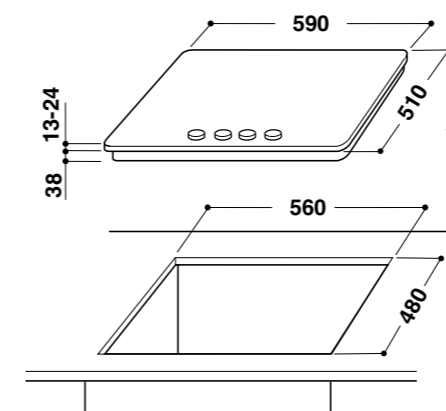

AKR 362, 360, 351