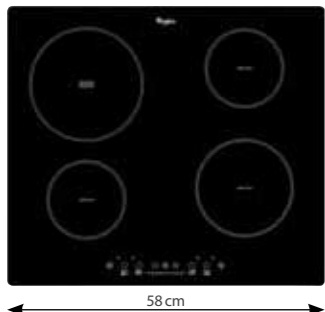

ACM 802 NE, ACM 822 NE

Indukční sklokeramická varná deska – šířka 58 cm

- 4 indukční plotny
- Dotykové ovládání
- **PowerBooster** – maximálně rychlý ohřev (výkon 3 kW), pouze na levé plotně
- **PowerManagement** – možnost volby příkonu desky vč. jejího připojení na 230 V (ACM 822)
- Maximální příkon: 6,5 kW
- Provedení: bez rámečku
- Rozměry (v x š x h): 56 x 580 x 510 mm
- Rozměry pro zabudování (š x h): 560 x 490 mm
- Doporučené připojení k el. síti: 400V 3N~

INDUCTION

802 6490 Kč
822 8990 Kč

Pozn. Pro vaření na indukčních plotnách je nutno použít nádobu s feromagnetickým dnem.