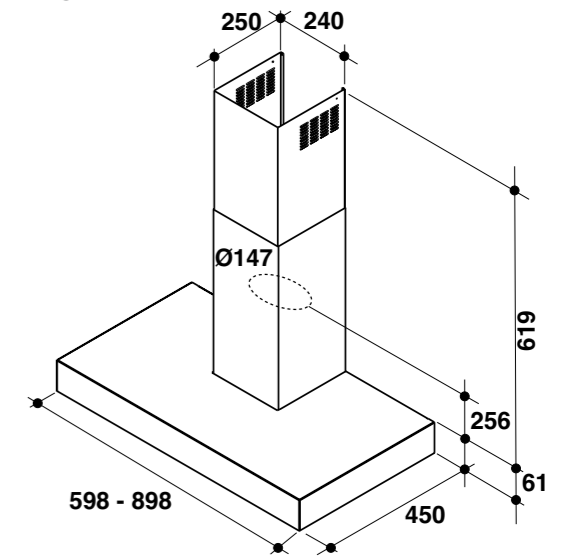

ACM 712, AKT 352

pro umístění dvou či více desek Domino vedle sebe je nutné použít lištu Domino AMC 038

AKT 315, 310

pro umístění dvou či více desek Domino vedle sebe je nutné použít konektor Domino AMC 970

AKR 951/1

AKR 474

**AKR 039
WHVP 63**

AKR 759

AKR 746

AKR 037

AKR 036

WHF 96

WHF 66