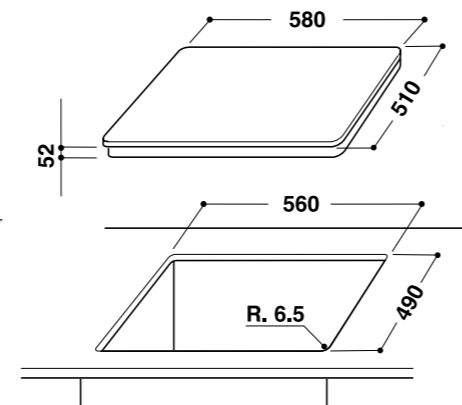

AMW 698, 599*

Při instalaci varné desky je nutné, z důvodu správné ventilace, ponechat mezi korpusem a deskou uvedené mezery.

AKR 362, 360, 351