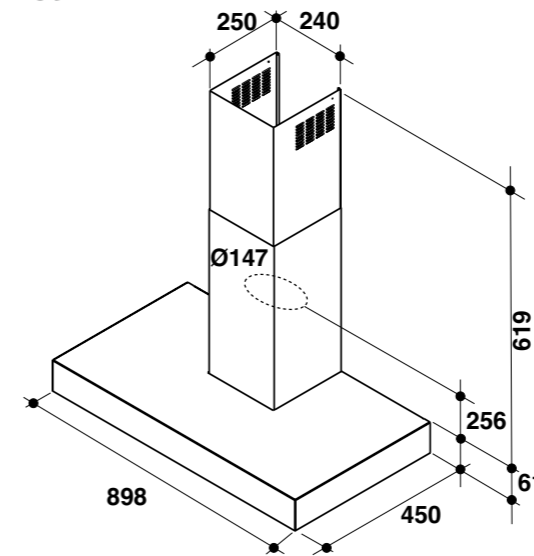

ACM 712, AKT 352

pro umístění dvou či více desek Domino vedle sebe je nutné použít lištu Domino AMC 038

AKT 315, 310

pro umístění dvou či více desek Domino vedle sebe je nutné použít konektor Domino AMC 970

AKR 951/1

AKR 474

**AKR 039
WHVP 63**

AKR 759

AKR 746

AKR 037

AKR 036

WHF 96

WHF 66