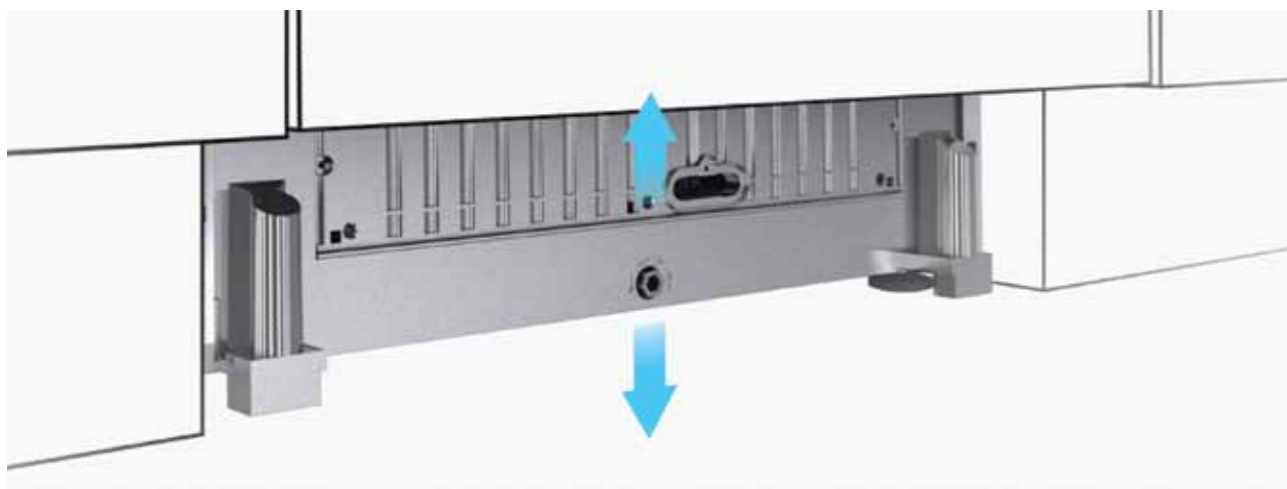

¹ Platí pro vybrané modely

Kompaktní myčky v novém designu

Kompaktní myčky nádobí jsou vybavené technologií 6. SMYSL, která měří stupeň znečištění nádobí a na základě zjištěného stavu přizpůsobuje parametry mytí.

Čisté nádobí bez námahy a až 40 % úspory vody, času a energie.¹

DOKONALÝ STYL

Vynikající design, moderní a inovativní vzhled, který se shoduje s každou kuchyní, to jsou nové kompaktní myčky Whirlpool. Přehledný ovládací panel s jasně definovanými prvky je doplněn displejem pro zobrazení programu a délky jeho trvání.