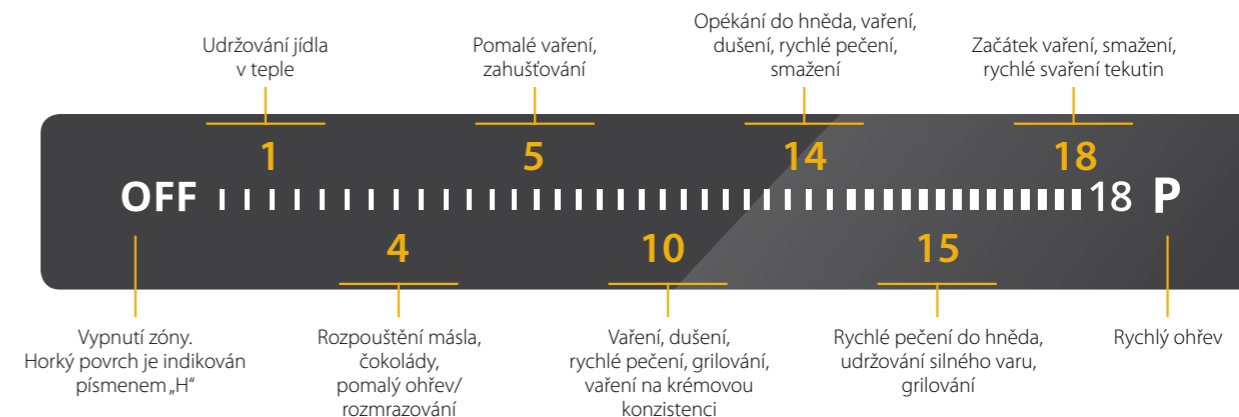

IDEÁLNÍ VÝKON PRO KAŽDÉ VAŘENÍ