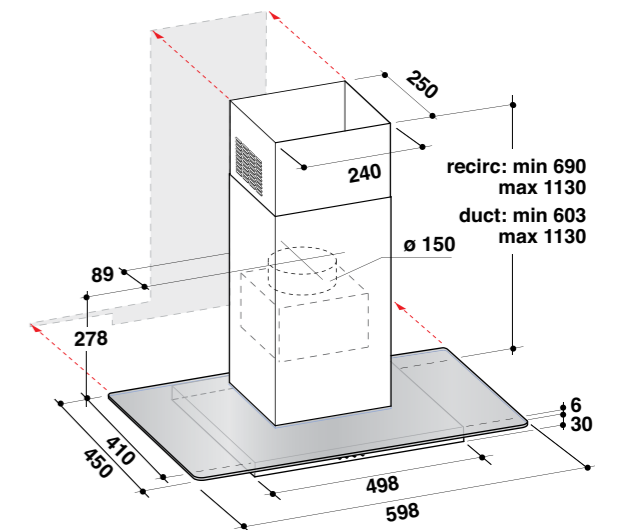

WIO 3I321, 3C23, WIC 3C24, 3C23
WRIC 3C26, WIE 2B19

WHF 66