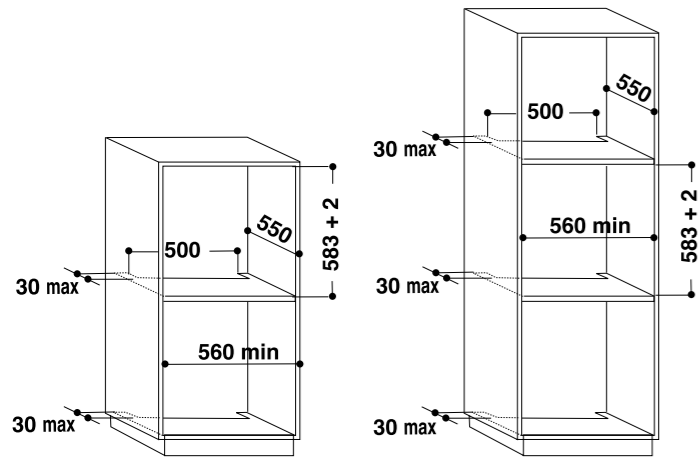

Platí pro všechny modely trub **AKZM, AKZ9, AKP**
pro instalaci do vysoké skříně