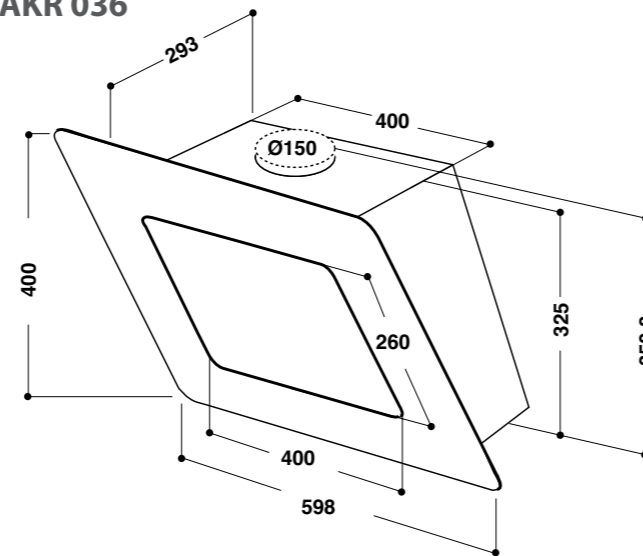

AKR 648, 551 (údaj v závorce)

AKR 036