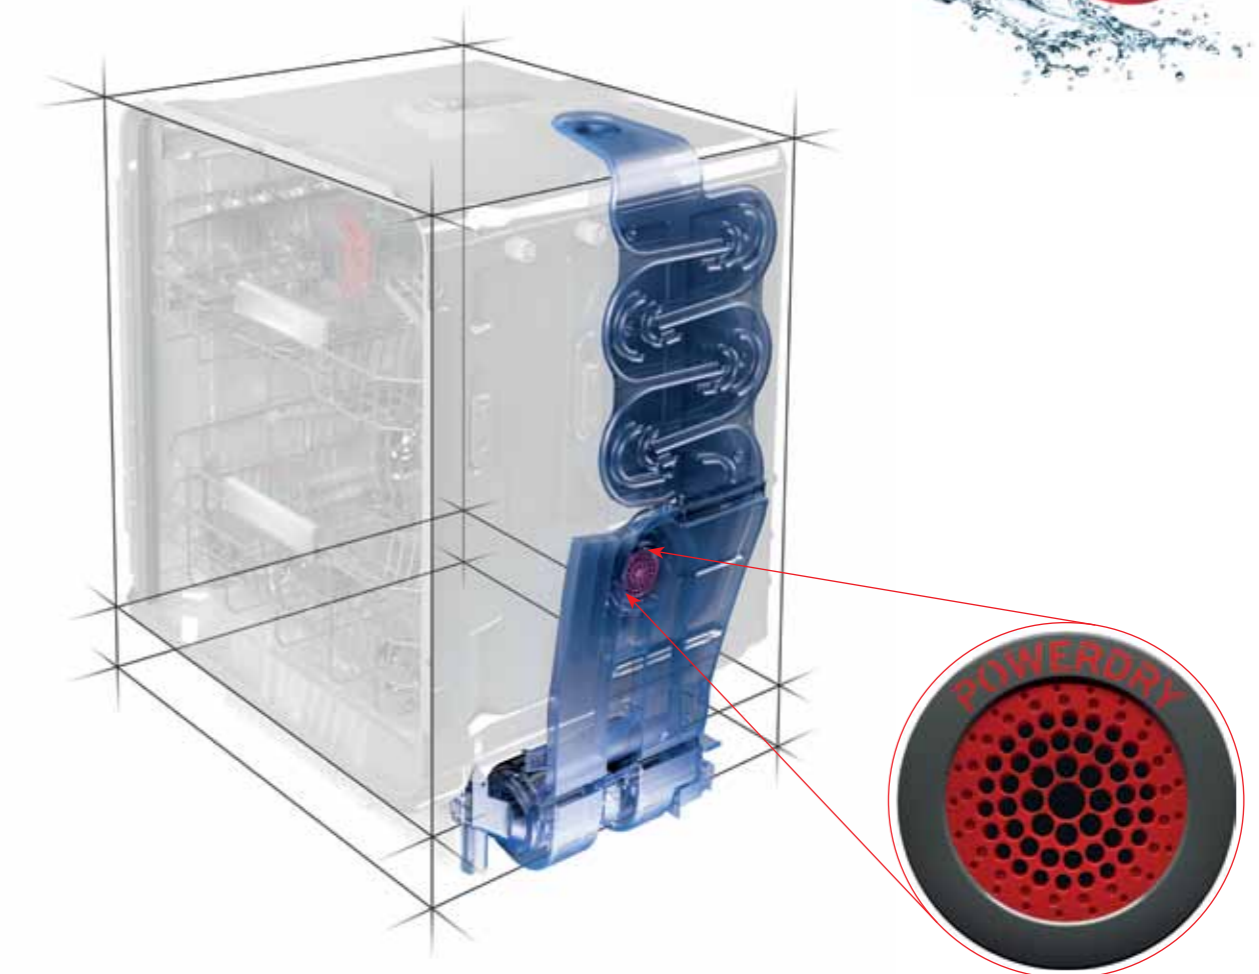

SUPREME MYJE A SUŠÍ UŽ ZA 1 HODINU

Jedinečný program s aktivním sušením pro mytí a sušení i plastového nádobí. Aktivní sušení **PowerDry** zabezpečuje dokonalé výsledky sušení díky inovativnímu 3D systému proudění vzduchu v uzavřeném prostoru myčky nádobí, který odvádí horkou páru z myčky a zpět fouká chladný vzduch. Po otevření dveří je nádobí a vnitřní myčka bez páry a vlhkosti.

Vždy dokonale suché i plastové nádobí bez dodatečného utírání, bez rizika kapající vody na kuchyňský nábytek.