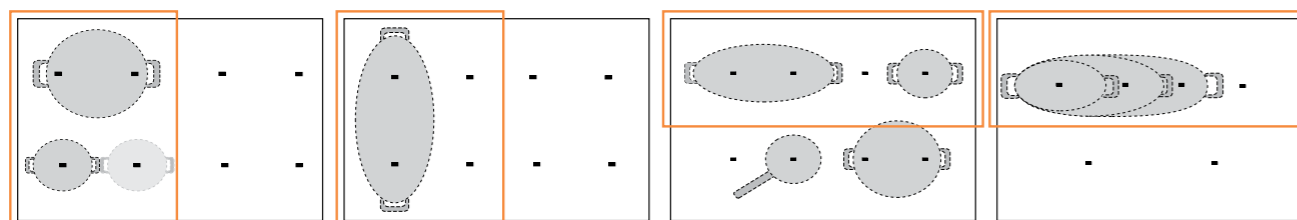

ChefControl

Unikátní využití celé varné plochy, která je rozdělená do třech teplotních zón pro plynulé vaření.

¹ V závislosti na modelu

Neomezené vaření na celé ploše varné desky!

Nové indukční varné desky kombinují celoplošné vaření s vařením na jednotlivých vybraných zónách – kdekoliv. Osm oválných cívek¹ zabezpečuje lepší detekci přítomnosti hrnce a dokonalejší distribuci tepla pro dosažení nejlepších výsledků vaření.

FLEXIBILNÍ ZÓNA FlexiSide A FlexiMax

Sloučení dvou varných zón do jedné pro umístění velkých pekáčů nebo více malých hrnců.

NEOMEZENÁ PLOCHA FlexiFull

nabízí regulaci celého povrchu varné desky na jedné úrovni výkonu, vynikající plocha i pro velké oválné nebo obdélníkové nádoby nebo grilovací pánve.