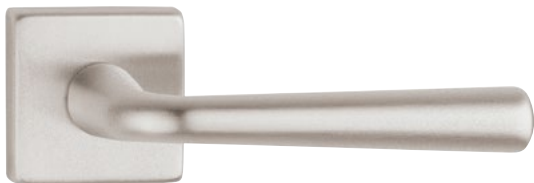

LEKO MAREA BA Z2062 HR **NOVINKA**

NI-SAT matný nikl

ROZETOVÉ