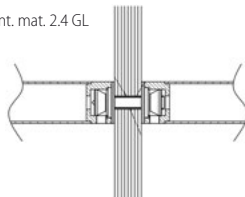

mont. mat. 2.4 GL