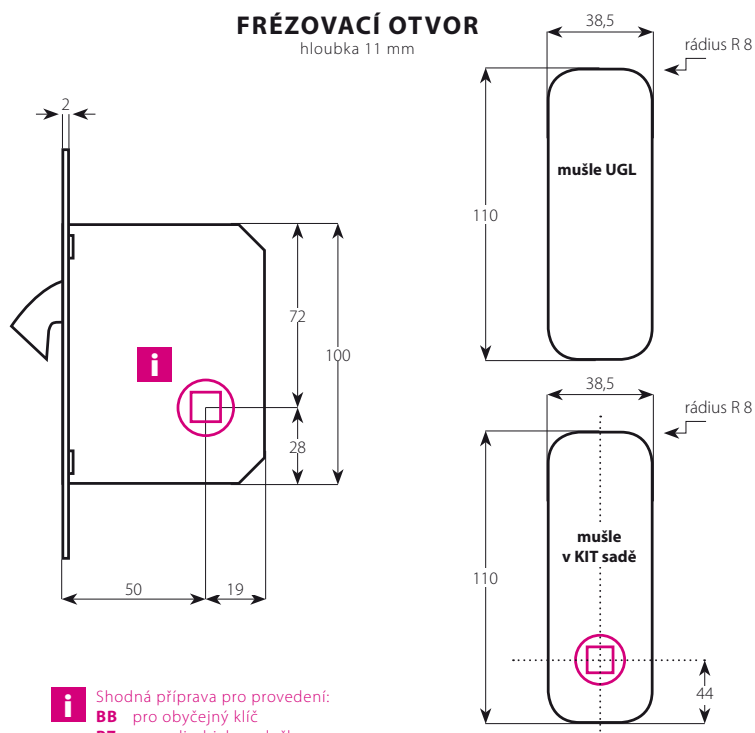

ROZMĚRY (mm)

ROZMĚRY

FRÉZOVACÍ OTVOR

hloubka 11 mm

- i** Shodná příprava pro provedení:
- BB** pro obyčejný klíč
- PZ** pro cylindrickou vložku
- WC** provedení s WC klíčkou

SADY PRO POSUVNÉ DVEŘE

ROZMĚRY KOVÁNÍ NALEZNETE NA TWIN.CZ