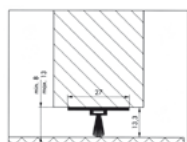

TWIN DBS 100