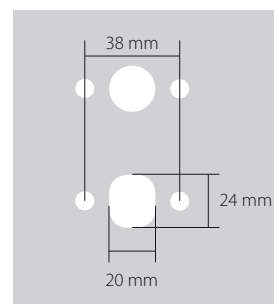

ROZMĚRY KOVÁNÍ
NALEZNETE NA TWIN.CZ

ROZETOVÉ

LUXUS SELECTION

BLADE P 1500 HR
CH chrom lesklý

www.twin.cz/blade

ROZETOVÉ

BLADE P 1500 HR
XR inoxchrom

BLADE P 1500 HR
XR-S inoxchrom satén