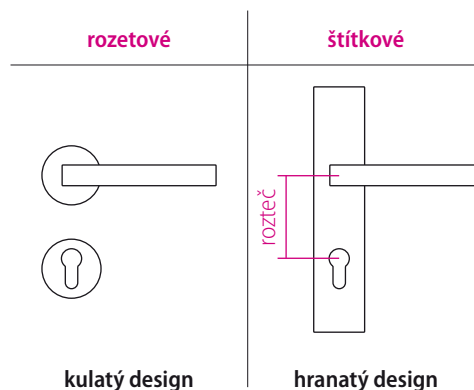

i **Kování s prodlouženou zárukou má dlouhou životnost.**

Na kování je poskytována záruka 24 měsíců. Záruka se vztahuje na výrobní vady výrobku, vady materiálu, dle obchodního zákoníku dané země.

Firma TWIN poskytuje mimo standardní 24měsíční záruku také zvýšenou záruku **3 roky***** (zvýšená odolnost proti mechanickému poškození povrchové úpravy při běžném provozu), **5 let**** (záruka se vztahuje na materiál /ocel-středně legovaná ocel/ proti korozi) a **10 a 15 let*** (zvýšená odolnost proti mechanickému poškození povrchové úpravy při běžném používání).

2 KROK – TVAR KOVÁNÍ

Interiérové kování dělíme do dvou základních skupin - **rozetové** a **štitkové**. Tyto varianty se liší pouze svým designem, jejich funkčnost je shodná.

! Rozteč – U štitkového kování je před nákupem nutné znát **rozteč** neboli vzdálenost mezi středem otvoru pro kliku a středem horní (kulaté) části otvoru pro klíč. Šablonu pro změření rozteče naleznete v zadní části katalogu.

Kování máte na výběr v **hranatém** nebo **kulatém** designu.

3 KROK – ZPŮSOB ZAMYKÁNÍ

V katalogu se setkáte s několika zkratkami, které označují, v jakém provedení lze dané kování zakoupit. Provedení vybírejte pečlivě s ohledem na to, na jaké dveře budete kování umísťovat – interiérové nebo bezpečnostní dveře. **Zkratky označují typ zámku:**