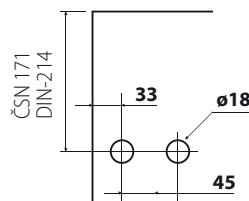

ARCO

ZÁVĚS

ZÁMEK

SADA 1