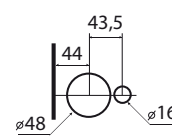

ARCO

ZÁVĚS

ZÁMEK

SADA 1