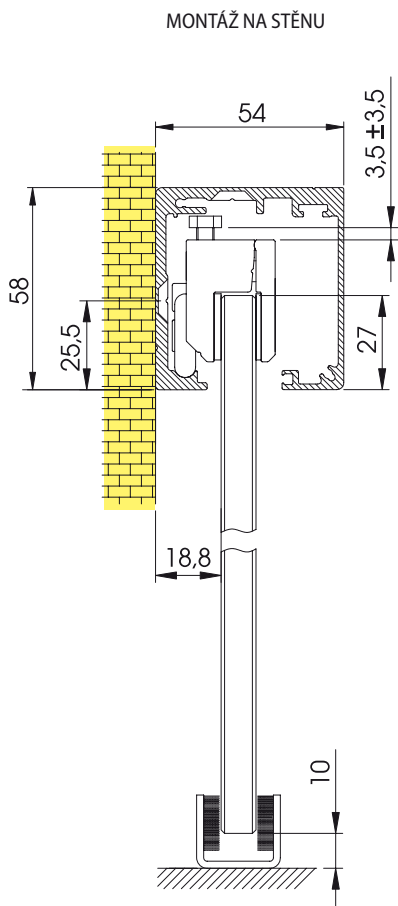

CENÍK ZÁKLADNÍ SADY

		bez DPH	s DPH	bez DPH	s DPH
F9					
MINIMAL II SKLO 2m JD do 80 kg	SADA	7999 Kč	9679 Kč	€ 296,30	€ 355,56
MINIMAL II SKLO 2m JD do 150 kg	SADA	17990 Kč	21768 Kč	€ 666,30	€ 799,56

sada obsahuje: kolejnici 2m, 2x vozík s úchytem na sklo, 2x koncový doraz, 2x boční krytka kolejnice, 1x vodící trn

F9					
MINIMAL II SKLO 2m JD do 80 kg SOFT 2	SADA	9999 Kč	12099 Kč	€ 370,40	€ 444,48
MINIMAL II SKLO 2m JD do 150 kg SOFT 2	SADA	19990 Kč	24188 Kč	€ 740,40	€ 888,48

sada obsahuje: kolejnici 2m, 2x vozík s úchytem na sklo, 2x koncový doraz, 2x boční krytka kolejnice, 1x vodící trn, 2x vzduchový (80 kg) nebo hydraulický (150 kg) soft dojezd, 2x unášec pro dveřní křídlo do hmotnosti 80 kg nebo 150 kg, montážní materiál

F9					
MINIMAL II SKLO 2,4m JD do 80 kg	SADA	8490 Kč	10273 Kč	€ 314,50	€ 377,40
MINIMAL II SKLO 2,4m JD do 150 kg	SADA	18490 Kč	22373 Kč	€ 684,90	€ 821,88

sada obsahuje: kolejnici 2,4m, 2x vozík s úchytem na sklo, 2x koncový doraz, 2x boční krytka kolejnice, 1x vodící trn

F9					
MINIMAL II SKLO 2,4m JD do 80 kg SOFT 2	SADA	10990 Kč	13298 Kč	€ 407,10	€ 488,52
MINIMAL II SKLO 2,4m JD do 150 kg SOFT 2	SADA	20990 Kč	25398 Kč	€ 777,50	€ 933,00

sada obsahuje: kolejnici 2,4m, 2x vozík s úchytem na sklo, 2x koncový doraz, 2x boční krytka kolejnice, 1x vodící trn, 2x vzduchový (80 kg) nebo hydraulický (150 kg) soft dojezd, 2x unášec pro dveřní křídlo do hmotnosti 80 kg nebo 150 kg, montážní materiál

F9					
MINIMAL II SKLO 2,4m DD do 80 kg	SADA	12990 Kč	15718 Kč	€ 481,20	€ 577,44
MINIMAL II SKLO 2,4m DD do 150 kg	SADA	24990 Kč	30238 Kč	€ 925,60	€ 1110,72

sada obsahuje: kolejnici 2,4m, 4x vozík s úchytem na sklo, 4x koncový doraz, 2x boční krytka kolejnice, 2x vodící trn

F9					
MINIMAL II SKLO 2,4m DD do 80 kg SOFT 2	SADA	16990 Kč	20558 Kč	€ 629,30	€ 755,16
MINIMAL II SKLO 2,4m DD do 150 kg SOFT 2	SADA	33990 Kč	41128 Kč	€ 1258,90	€ 1510,68

sada obsahuje: kolejnici 2,4m, 4x vozík s úchytem na sklo, 4x koncový doraz, 2x boční krytka kolejnice, 1x vodící trn, 4x vzduchový (80 kg) nebo hydraulický (150 kg) soft dojezd, 4x unášec pro dveřní křídlo do hmotnosti 80 kg nebo 150 kg, montážní materiál

i **Nové sady SOFT 80 kg**
s ještě lepším tlumením.

PŘÍKLADOVÝ CENÍK ATYPICKÉ SADY

		bez DPH	s DPH	bez DPH	s DPH
F9					
MINIMAL II SKLO 3m JD 80 kg	SADA	13990 Kč	16928 Kč	€ 518,20	€ 621,84
MINIMAL II SKLO 3m JD 150 kg	SADA	17990 Kč	21768 Kč	€ 666,30	€ 799,56

sada obsahuje: kolejnici 3m, 2x vozík s úchytem na sklo, 2x koncový doraz, 2x boční krytka kolejnice, 1x vodící trn

F9					
MINIMAL II SKLO 3m JD 80 kg SOFT	SADA	15490 Kč	18743 Kč	€ 573,80	€ 688,56
MINIMAL II SKLO 3m JD 150 kg SOFT	SADA	22490 Kč	27213 Kč	€ 833,00	€ 999,60

sada obsahuje: kolejnici 3m, 2x vozík s úchytem na sklo, 2x koncový doraz, 2x boční krytka kolejnice, 1x vodící trn, 2x vzduchový (80 kg) nebo hydraulický (150 kg) soft dojezd, 2x unášec pro dveřní křídlo do hmotnosti 80 kg nebo 150 kg, montážní materiál

F9					
MINIMAL II SKLO 3m DD 80 kg	SADA	17990 Kč	21768 Kč	€ 666,30	€ 799,56
MINIMAL II SKLO 3m DD 150 kg	SADA	27990 Kč	33868 Kč	€ 1036,70	€ 1244,04