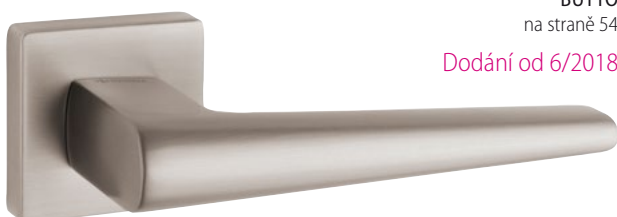

BUTTO
na straně 54
Dodání od 6/2018

KVALITNÍ SLUŽBY

Pomůžeme Vám s výběrem kování
Volejte INFO LINKU
PO – PÁ 7:00 – 16:00 377 328 012-14

Široká nabídka kvalitních kování
v jednotném designu pro všechny dveře a okna
v domě