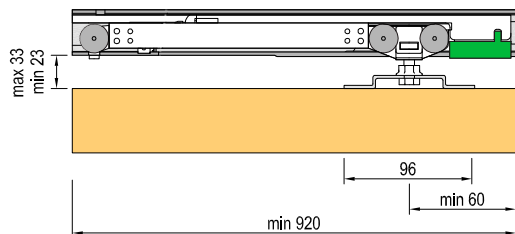

sada SOFT

POSUVNÉ KOVÁNÍ PRO DŘEVĚNÉ DVEŘE