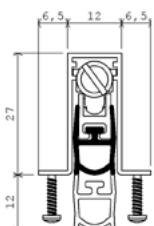

PADACÍ LIŠTY

PADACÍ LIŠTA
101 SF