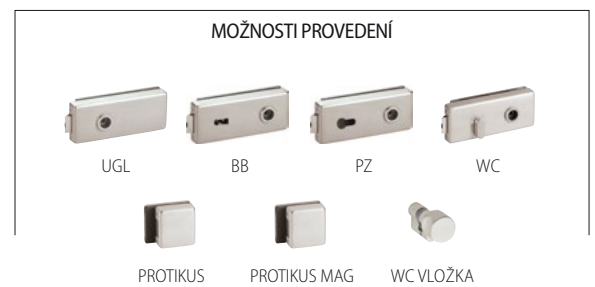

ilustrační foto s klikou VISION / E

KOVÁNÍ NA SKLO

- V ceně kliky VISION, CUBOID (a jiné modely na poptávku)
- U provedení WC je nutné vyspecifikovat, jedná-li se o levé nebo pravé dveře a směr otevírání dovnitř či ven.

CENÍK

		bez DPH	s DPH	bez DPH	s DPH
E					
OLBIA 1 SADA	UGL, BB, PZ	4890 Kč	5917 Kč	€ 181,20	€ 217,44
OLBIA 1 SADA	WC	5490 Kč	6643 Kč	€ 203,40	€ 244,08
OLBIA 1 SADA	KPZL/R	5599 Kč	6775 Kč	€ 207,40	€ 248,88
OLBIA 2 SADA	UGL, BB, PZ	4990 Kč	6038 Kč	€ 184,90	€ 221,88
OLBIA 2 SADA	WC	5790 Kč	7006 Kč	€ 214,50	€ 257,40
OLBIA 1 SADA	KPZL/R	5999 Kč	7259 Kč	€ 222,20	€ 266,64
<i>Provedení WC – klikka je součástí těla zámku</i>					
PROTIKUS H 6084 GKS		1899 Kč	2298 Kč	€ 70,40	€ 84,48