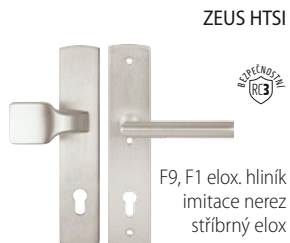

B1: Vhodné pro požárně odolné dveře

ODOLNOST PROTI KOROZI

Třída 0: Pro standardní interiérové dveře není klasifikováno.

Třída 4: Velmi vysoká odolnost.

TYP OVLÁDÁNÍ

Typ B: Kování s vratnou pružinou

Naleznete na straně 80

naleznete na straně 97

Pevná a jednoduchá montáž zajišťující dlouhodobou životnost

Montážní návod a šablona jsou součástí balení kování. Pevnou montáž zajišťuje FIX-IN systém uchycení formou prošroubování skrz dveřní křídlo, včetně fixačních náلتků pro stabilní upevnění kování na dveřním křídle.