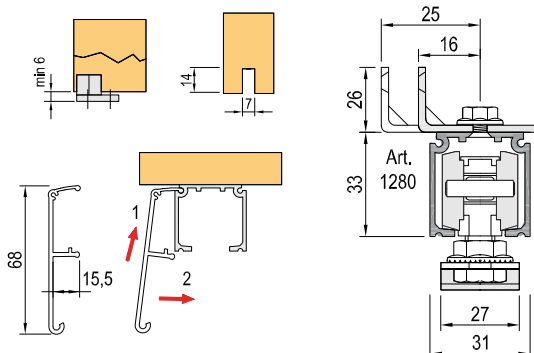

sada SOFT

POSUVNÉ KOVÁNÍ PRO DŘEVĚNÉ DVEŘE