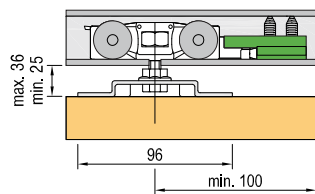

POSUVNÉ KOVÁNÍ PRO DŘEVĚNÉ DVEŘE

bez tlumičů

s tlumičem