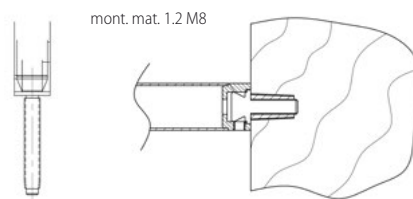

mont. mat. 1.2 M8