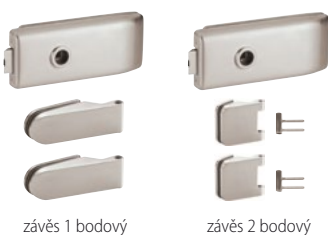

CREATIVE 1 / E

CREATIVE 2 / E