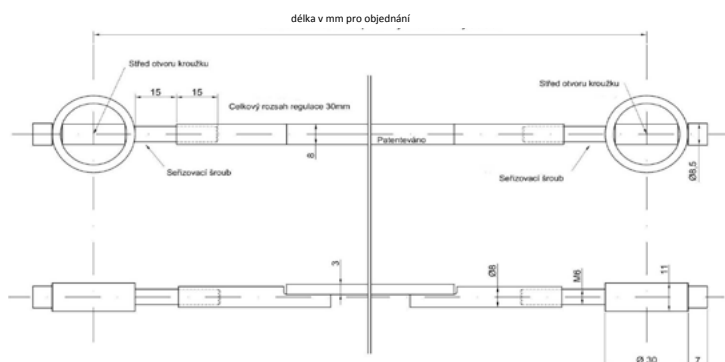

■ Rozměry naleznete na www.twin.cz

PANIKOVÉ KOVÁNÍ

TWIN SMART

TWIN SMART

PANIKOVÉ KOVÁNÍ

TWIN 2930 - 02

TWIN 2931 - 02

FS - VISION H
1802 PZ/E 72mm