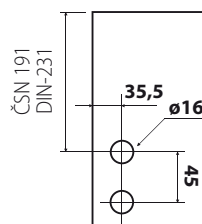

KLASIK

QUATRO, OLBIA, CREATIVE, BARI, ARCO

NOVINKA

ZÁVĚS PRO XINNIX
H 6226 DO 50 KG

ZAJIŠŤOVACÍ ZÁSTRČ H 6009
• E matná nerez

ZÁVĚS NA KYVNÉ DVEŘE
G 6856 DO 60 KG

NI-SAT
matný nikl

ZÁVĚS NA KYVNÉ DVEŘE
G 6852 DO 40 KG

NI-SAT
matný nikl

MUŠLE NA SKLENĚNÉ DVEŘE
HR 6401 K / F9

F9 elox hliník
barva nerez

MUŠLE NA SKLENĚNÉ DVEŘE
HR 6303 K / F1/F9

F9 elox hliník
barva nerez

MUŠLE NA SKLENĚNÉ DVEŘE
GUIDA H 50/65 N

E
matná nerez

WC VLOŽKA H 6890/91

F9 elox hliník
barva nerez

RÁMOVÝ DÍL H 6844

CENÍK

		bez DPH	s DPH	bez DPH	s DPH
DVEŘNÍ ZÁVĚS KLASIK					
E					
1 BODOVÝ H 6215	PÁR	2299 Kč	2782 Kč	€ 85,20	€ 102,24
2 BODOVÝ H 6315	PÁR	2499 Kč	3024 Kč	€ 92,60	€ 111,12
DVEŘNÍ ZÁVĚS QUATRO, OLBIA, BARI, CREATIVE, ARCO					
E					
1 BODOVÝ H 6225	PÁR	2299 Kč	2782 Kč	€ 85,20	€ 102,24
2 BODOVÝ H 6325	PÁR	2499 Kč	3024 Kč	€ 92,60	€ 111,12
F9					
ZÁVĚS PRO XINNIX H 6226	PÁR	2899 Kč	3508 Kč	€ 107,40	€ 128,88
E					
ZAJIŠŤOVACÍ ZÁSTRČ H 6009	KS	2599 Kč	3145 Kč	€ 96,30	€ 115,56
NI-SAT					
ZÁVĚS NA KYVNÉ DVEŘE G 6856	PÁR	6490 Kč	7853 Kč	€ 240,40	€ 288,48
NI-SAT					
ZÁVĚS NA KYVNÉ DVEŘE G 6852	PÁR	4490 Kč	5433 Kč	€ 166,30	€ 199,56
F9					
MUŠLE NA SKLO HR 6401 K	SADA	1299 Kč	1572 Kč	€ 48,20	€ 57,84
F9					
MUŠLE NA SKLO HR 6303 K	SADA	1299 Kč	1572 Kč	€ 48,20	€ 57,84
E					
MUŠLE NA SKLO GUIDA H 50/65 N	SADA	1299 Kč	1572 Kč	€ 48,20	€ 57,84
F9					
WC vložka H 6890/91	KS	999 Kč	1209 Kč	€ 37,00	€ 44,40
NI-SAT					
Rámový díl H 6844	KS	99 Kč	120 Kč	€ 3,70	€ 4,44

DOPLŇKY

QUATRO, OLBIA, CREATIVE, BARI, KLASIK

ZÁVĚS

ZÁMEK

SADA 1

SADA 2

technický výkres
PROTIKUS ke kování sklo

ARCO

ZÁVĚS

ZÁMEK

SADA 1

SADA 2

technický výkres
PROTIKUS ke kování sklo

TECHNICKÉ VÝKRESY

DVEŘNÍ SYSTÉMY