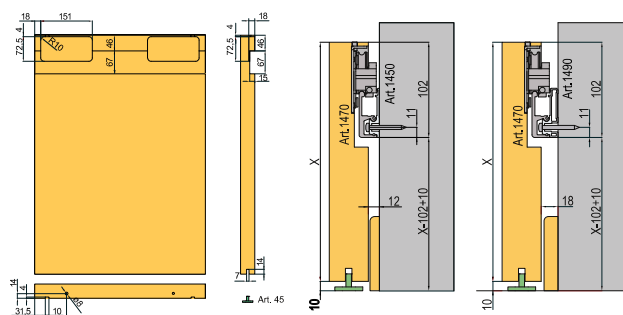

ilustrační foto DIVA GLASS

POSUVNÉ KOVÁNÍ PRO SKLENĚNÉ DVEŘE

TECHNICKÉ VÝKRESY
NALEZNETE NA TWIN.CZ

CENÍK

Kompletní kování se skládá: SADA, KOLEJNICE, KRYCÍ LYŽTA.

bez DPH   s DPH   bez DPH   s DPH

SADA POSUVNÉHO KOVÁNÍ PRO SKLENĚNÉ DVEŘE

TE Glass - Diva-sada standardní doraz	2299 Kč	2782 Kč	€ 85,20	€ 102,24
TE Glass - Diva SOFT do 40kg	3699 Kč	4476 Kč	€ 137,00	€ 164,40
TE Glass - Diva SOFT 40-80 kg	3799 Kč	4597 Kč	€ 140,80	€ 168,96

KOLEJNICE S PŘEDSAZENÍM O 12 mm

F1

TE-Diva-vodící profil 1450 - 2m	899 Kč	1088 Kč	€ 33,30	€ 39,96
TE-Diva-vodící profil 1450 - 3m	1399 Kč	1693 Kč	€ 51,90	€ 62,28
TE-Diva-vodící profil 1450 - 6m	2699 Kč	3266 Kč	€ 100,00	€ 120,00

KOLEJNICE S PŘEDSAZENÍM O 18 mm

F1

TE-Diva-vodící profil 1490 - 2m	1299 Kč	1572 Kč	€ 48,20	€ 57,84
TE-Diva-vodící profil 1490 - 3m	1899 Kč	2298 Kč	€ 70,40	€ 84,48
TE-Diva-vodící profil 1490 - 6m	3799 Kč	4597 Kč	€ 140,80	€ 168,96

KRYCÍ LYŽTA

F1

TE-Diva-krycí lišta 1470 - 2m	1499 Kč	1814 Kč	€ 55,60	€ 66,72
TE-Diva-krycí lišta 1470 - 3m	2399 Kč	2903 Kč	€ 88,90	€ 106,68
TE-Diva-krycí lišta 1470 - 6m	4599 Kč	5565 Kč	€ 170,40	€ 204,48