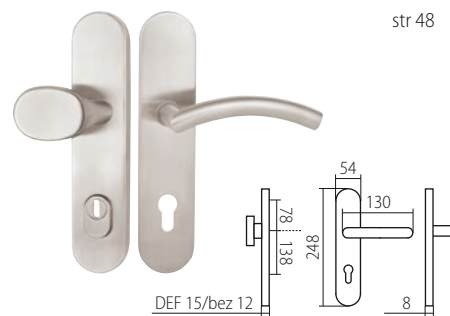

COLUMBUS H 2087KS LISA DEF

COLUMBUS VISION H 2087KS DEF

str 48