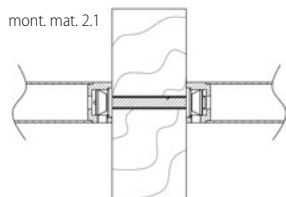

mont. mat. 2.1