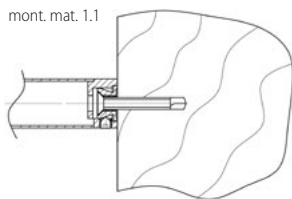

bez DPH	s DPH	bez DPH	s DPH
MADLO ZAMYKACÍ KULATÉ		PÁR			
délka 1500 mm, rozteč 1125mm, průřez 35mm	E	7999 Kč	9679 Kč	€ 296,30	€ 355,56

MONTÁŽNÍ MATERIÁLY

mont. mat. 1.1