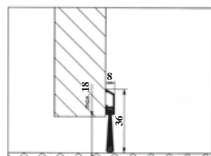

TWIN IDS 100 DE