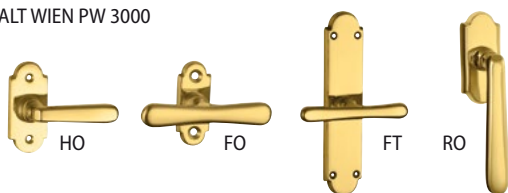

OKENNÍ

ALT WIEN PW 3000