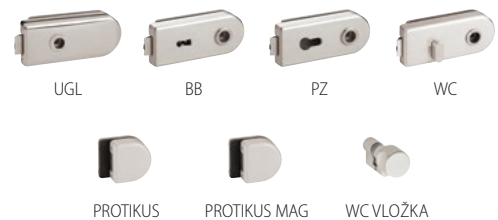

MOŽNOSTI PŘEVODNÍ

CENÍK

bez DPH s DPH bez DPH s DPH

		E	
KLASIK 1 SADA	UGL, BB, PZ	3990 Kč	4828 Kč € 147,80 € 177,36
KLASIK 1 SADA	WC	4990 Kč	6038 Kč € 184,90 € 221,88
KLASIK 1 SADA	NOVINKA KPZL/R	4990 Kč	6038 Kč € 184,90 € 221,88
KLASIK 2 SADA	UGL, BB, PZ	4490 Kč	5433 Kč € 166,30 € 199,56
KLASIK 2 SADA	WC	5390 Kč	6522 Kč € 199,70 € 239,64
KLASIK 2 SADA	NOVINKA KPZL/R	5499 Kč	6654 Kč € 203,70 € 244,44

Provedení WC – klička je součástí těla zámku

KLASIK 1 SADA MAG	UGL, BB, PZ	4490 Kč	5433 Kč € 166,30 € 199,56
KLASIK 1 SADA MAG	WC	5490 Kč	6643 Kč € 203,40 € 244,08
KLASIK 2 SADA MAG	UGL, BB, PZ	4890 Kč	5917 Kč € 181,20 € 217,44
KLASIK 2 SADA MAG	WC	5890 Kč	7127 Kč € 218,20 € 261,84

Provedení WC – sada zámek PZ + WC vložka

PROTIKUS H 6014 GKS	890 Kč	1077 Kč € 33,00 € 39,60
PROTIKUS H 6014 MAG GKS	990 Kč	1198 Kč € 36,70 € 44,04