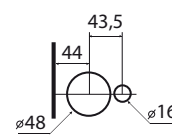

KLASIK

QUATRO, OLBIA, CREATIVE, BARI, ARCO

NOVINKA

ZÁVĚS PRO XINNIX
H 6226 DO 50 KG

ZAJIŠŤOVACÍ ZÁSTRČ H 6009
• E matná nerez

ZÁVĚS NA KYVNÉ DVEŘE
G 6856 DO 60 KG

NI-SAT
matný nikl

ZÁVĚS NA KYVNÉ DVEŘE
G 6852 DO 40 KG

NI-SAT
matný nikl

MUŠLE NA SKLENĚNÉ DVEŘE
HR 6401 K / F9

F9 elox hliník
barva nerez

MUŠLE NA SKLENĚNÉ DVEŘE
HR 6303 K / F1/F9

F9 elox hliník
barva nerez

MUŠLE NA SKLENĚNÉ DVEŘE
GUIDA H 50/65 N

E
matná nerez

WC VLOŽKA H 6890/91

F9 elox hliník
barva nerez

RÁMOVÝ DÍL H 6844

CENÍK

		bez DPH	s DPH	bez DPH	s DPH
DVEŘNÍ ZÁVĚS KLASIK					
E					
1 BODOVÝ H 6215	PÁR	2299 Kč	2782 Kč	€ 85,20	€ 102,24
2 BODOVÝ H 6315	PÁR	2499 Kč	3024 Kč	€ 92,60	€ 111,12
DVEŘNÍ ZÁVĚS QUATRO, OLBIA, BARI, CREATIVE, ARCO					
E					
1 BODOVÝ H 6225	PÁR	2299 Kč	2782 Kč	€ 85,20	€ 102,24
2 BODOVÝ H 6325	PÁR	2499 Kč	3024 Kč	€ 92,60	€ 111,12
F9					
ZÁVĚS PRO XINNIX H 6226	PÁR	2899 Kč	3508 Kč	€ 107,40	€ 128,88
E					
ZAJIŠŤOVACÍ ZÁSTRČ H 6009	KS	2599 Kč	3145 Kč	€ 96,30	€ 115,56
NI-SAT					
ZÁVĚS NA KYVNÉ DVEŘE G 6856	PÁR	6490 Kč	7853 Kč	€ 240,40	€ 288,48
NI-SAT					
ZÁVĚS NA KYVNÉ DVEŘE G 6852	PÁR	4490 Kč	5433 Kč	€ 166,30	€ 199,56
F9					
MUŠLE NA SKLO HR 6401 K	SADA	1299 Kč	1572 Kč	€ 48,20	€ 57,84
F9					
MUŠLE NA SKLO HR 6303 K	SADA	1299 Kč	1572 Kč	€ 48,20	€ 57,84
E					
MUŠLE NA SKLO GUIDA H 50/65 N	SADA	1299 Kč	1572 Kč	€ 48,20	€ 57,84
F9					
WC vložka H 6890/91	KS	999 Kč	1209 Kč	€ 37,00	€ 44,40
NI-SAT					
Rámový díl H 6844	KS	99 Kč	120 Kč	€ 3,70	€ 4,44

DOPLŇKY

QUATRO, OLBIA, CREATIVE, BARI, KLASIK

ZÁVĚS

ZÁMEK

SADA 1

SADA 2

technický výkres
PROTIKUS ke kování sklo

ARCO

ZÁVĚS

ZÁMEK

SADA 1

SADA 2

technický výkres
PROTIKUS ke kování sklo

TECHNICKÉ VÝKRESY

DVEŘNÍ SYSTÉMY