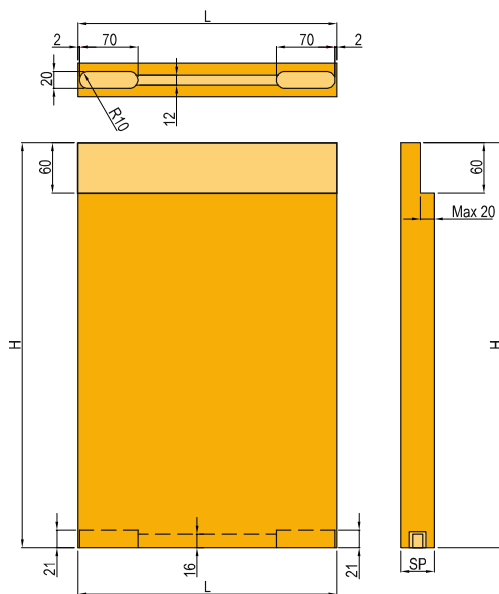

CENÍK		bez DPH	s DPH	bez DPH	s DPH
SADA POSUVNÉHO KOVÁNÍ PRO DŘEVĚNÉ DVEŘE					
TE Wood - Magic/1800-sada SOFT		8999 Kč	10889 Kč	€ 333,30	€ 399,96

TECHNICKÉ VÝKRESY
NALEZNETE NA TWIN.CZ