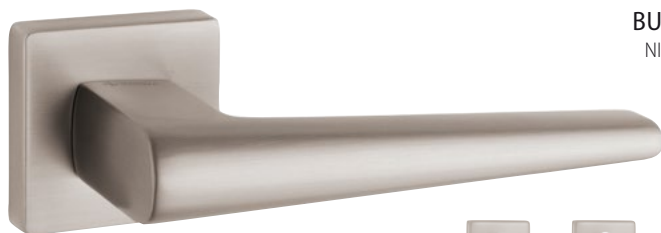

www.twin.cz/butto

NOVINKA

Dodání od 6/2018

ROZMĚRY KOVÁNÍ
NALEZNETE NA TWIN.CZ

ROZETOVÉ

BB

PZ

WC

CENÍK

ZÁRUKA bez DPH s DPH bez DPH s DPH

BUTTO HA 169 HR / NI-SAT-MAT		BSR	1190 Kč	1440 Kč	€ 44,10	€ 52,92
NOVINKA		BB	1290 Kč	1561 Kč	€ 47,80	€ 57,36
		PZ	1290 Kč	1561 Kč	€ 47,80	€ 57,36
2 ROKY		WC	1490 Kč	1803 Kč	€ 55,20	€ 66,24

ROZETOVÉ

www.twin.cz/tavira

NOVINKA

Dodání od 6/2018

ROZMĚRY KOVÁNÍ
NALEZNETE NA TWIN.CZ

ROZETOVÉ