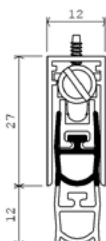

PADACÍ LIŠTA
103 SF