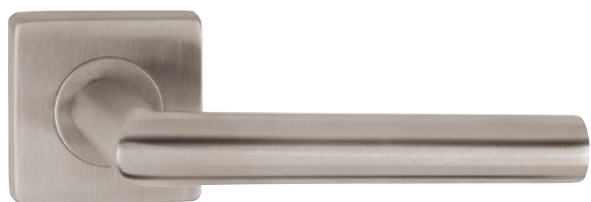

**GULF HH010/EN 1906 TŘ. 3,4**

NOVINKA

E matná nerez

ROZETOVÉ

i **Kování**
s ocelovou
rozetou.

ALA IH051/EN 1906 TŘ. 3,4

Dodání od 8/2018

NOVINKA