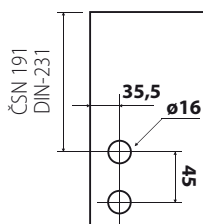

DOPLŇKY

QUATRO, OLBIA, CREATIVE, BARI, KLASIK

ZÁVĚS

ZÁMEK

SADA 1

SADA 2

technický výkres
PROTIKUS ke kování sklo

ARCO