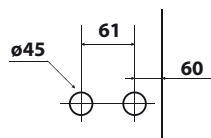

DOPLŇKY

QUATRO, OLBIA, CREATIVE, BARI, KLASIK

ZÁVĚS

ZÁMEK

SADA 1

SADA 2

technický výkres
PROTIKUS ke kování sklo

ARCO