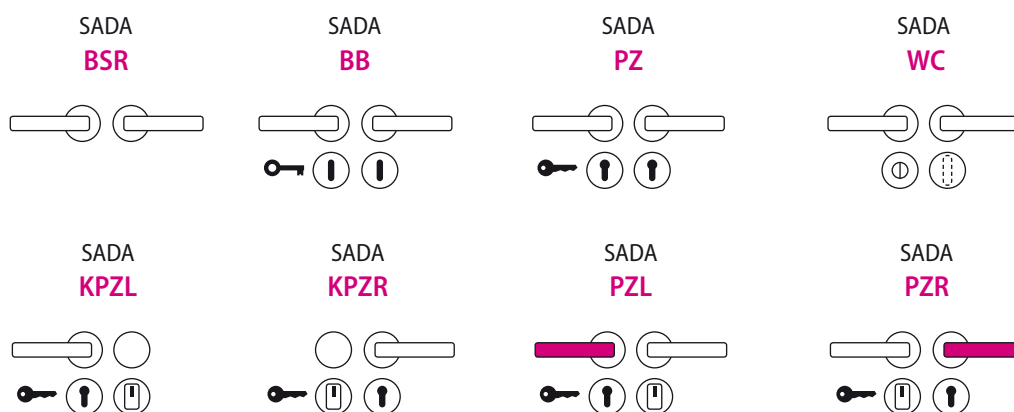

SADY – OBSAH BALENÍ

Klíč není součástí sady.

ROZTEČE A MONTÁŽNÍ ŠABLONA

Uvádějte pouze u štítkového kování.

	CZ 72	CZ 90	DIN-NORM	O-NORM
BB	72	90	72	90
PZ	72	90	72	88
WC	72/6	90/6	78/8	90/7