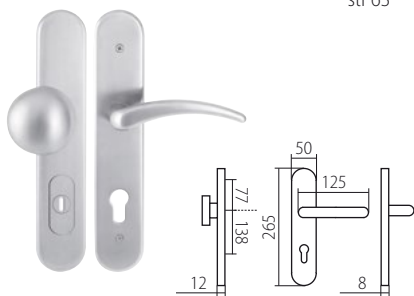

DAVID HTSI 4500 INNER DEF

str 63