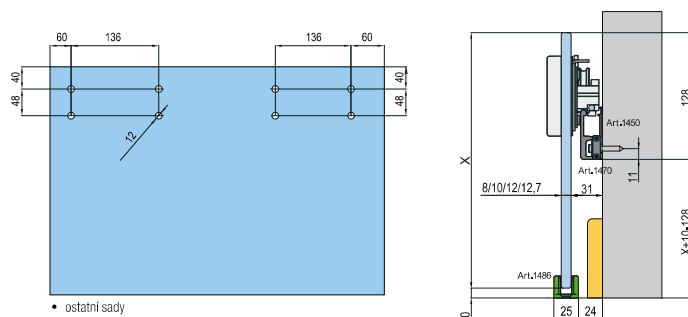

• ostatní sady