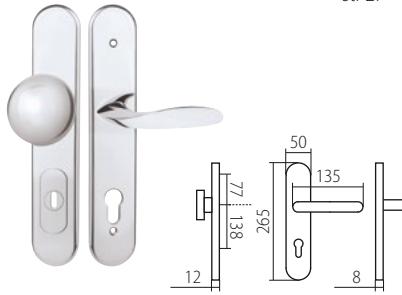

DAVID HTSI 4500 LEAF DEF

BLADE HTSI DEF

str 27