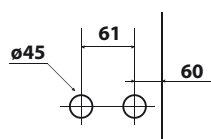

QUATRO, OLBIA, CREATIVE, BARI, KLASIK

ZÁVĚS

ZÁMEK

SADA 1