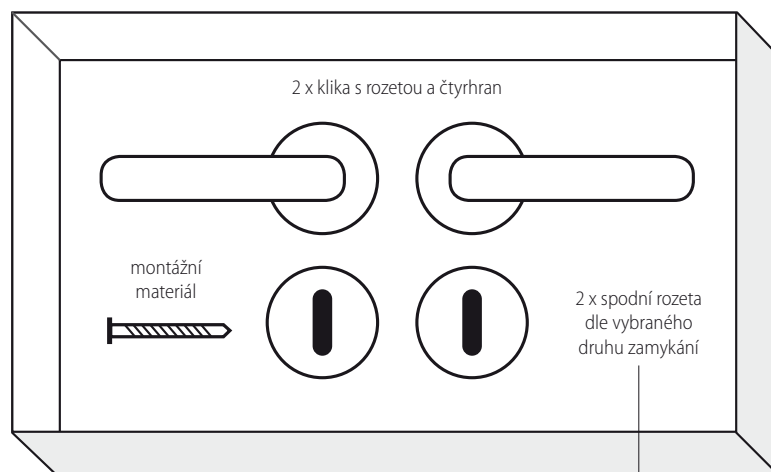

SADY – OBSAH BALENÍ

Klíč není součástí sady.

ROZTEČE A MONTÁŽNÍ ŠABLONA

Uvádějte pouze u štítkového kování.

	CZ 72	CZ 90	DIN-NORM	O-NORM
BB	72	90	72	90
PZ	72	90	72	88
WC	72/6	90/6	78/8	90/7