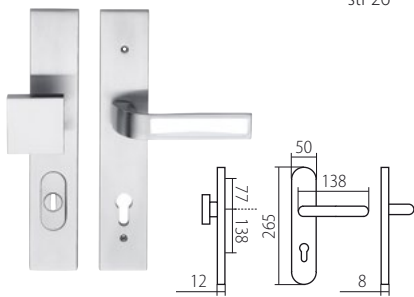

Kování máte na výběr v **hranatém** nebo **kulatém** designu.

3 KROK – ZPŮSOB ZAMYKÁNÍ

V katalogu se setkáte s několika zkratkami, které označují, v jakém provedení lze dané kování zakoupit. Provedení vybírejte pečlivě s ohledem na to, na jaké dveře budete kování umísťovat – interiérové nebo bezpečnostní dveře. **Zkratky označují typ zámku:**

BLADE HTSI DEF

str 23

TUKE HTSI DEF

str 31

VISTA HTSI DEF

str 26

ALT WIEN HTSI W3 DEF

str 61