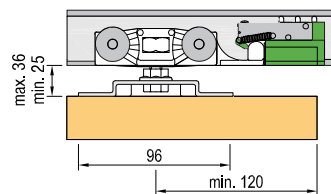

CENÍK		bez DPH	s DPH	bez DPH	s DPH
SADA POSUVNÉHO KOVÁNÍ PRO DŘEVĚNÉ DVEŘE					
TE Wood - Magic/1800-sada SOFT		8999 Kč	10889 Kč	€ 333,30	€ 399,96

TECHNICKÉ VÝKRESY
NALEZNETE NA TWIN.CZ

bez tlumičů

s tlumičem

sada SOFT

CENÍK		bez DPH	s DPH	bez DPH	s DPH
POSUVNÉ KOVÁNÍ TP 40					
sada TP40 bez tlumičů	499 Kč	604 Kč	€ 18,50	€ 22,20	
sada TP40 s tlumičem	1290 Kč	1561 Kč	€ 47,80	€ 57,36	
sada TP40 soft 1	2399 Kč	2903 Kč	€ 88,90	€ 106,68	
sada TP40 soft 2	3199 Kč	3871 Kč	€ 118,50	€ 142,20	
POSUVNÉ KOVÁNÍ TP 80					
sada TP80 bez tlumičů	699 Kč	846 Kč	€ 25,90	€ 31,08	
sada TP80 s tlumičem	1499 Kč	1814 Kč	€ 55,60	€ 66,72	
sada TP80 soft 1	2499 Kč	3024 Kč	€ 92,60	€ 111,12	
sada TP80 soft 2	3399 Kč	4113 Kč	€ 125,90	€ 151,08	
KOLEJNICE K TP 40, TP 80					
kolejnice TP40, TP80 S 1BM	499 Kč	604 Kč	€ 18,50	€ 22,20	
kolejnice TP40, TP80 S 2M	999 Kč	1209 Kč	€ 37,00	€ 44,40	
kolejnice TP40, TP80 S 2,5M	1299 Kč	1572 Kč	€ 48,20	€ 57,84	
kolejnice TP40, TP80 S 3M	1599 Kč	1935 Kč	€ 59,30	€ 71,16	
kolejnice TP40, TP80 S 6M	3099 Kč	3750 Kč	€ 114,80	€ 137,76	
KRYCÍ PROFIL KOLEJNICE TP 40, TP 80					
uni krycí profil kolejnice 2M	799 Kč	967 Kč	€ 29,60	€ 35,52	
uni krycí profil kolejnice 3M	1199 Kč	1451 Kč	€ 44,50	€ 53,40	
uni krycí profil kolejnice 6M	2499 Kč	3024 Kč	€ 92,60	€ 111,12	
BOČNÍ KRYTKA KOLEJNICE TP 40, TP 80					
uni boční krytky kolejnice	99 Kč	120 Kč	€ 3,70	€ 4,44	
ÚCHYT KOLEJNICE TP 40, TP 80					
úchyt kolejnice TP40, TP80	29 Kč	35 Kč	€ 1,10	€ 1,32	
SADA SYNCHRO K TP 40, TP 80					
synchro sada 10M	1799 Kč	2177 Kč	€ 66,70	€ 80,04	
SADA KASKÁDA K TP 40, TP 80					
vodící trn	29 Kč	35 Kč	€ 1,10	€ 1,32	
brzda teleskopu	19 Kč	23 Kč	€ 0,80	€ 0,96	
vodítko teleskopu	99 Kč	120 Kč	€ 3,70	€ 4,44