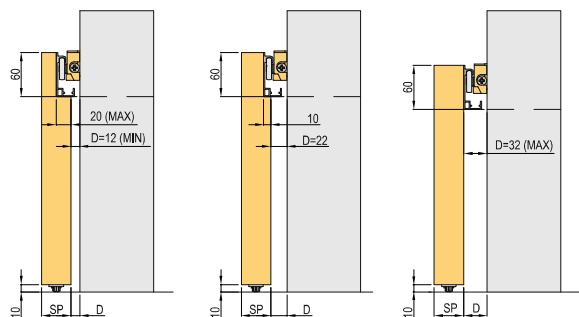

POSUVNÉ KOVÁNÍ PRO DŘEVĚNÉ DVEŘE

CENÍK		bez DPH	s DPH	bez DPH	s DPH
SADA POSUVNÉHO KOVÁNÍ PRO DŘEVĚNÉ DVEŘE					
TE Wood - Magic/1800-sada SOFT		8999 Kč	10889 Kč	€ 333,30	€ 399,96

TECHNICKÉ VÝKRESY
NALEZNETE NA TWIN.CZ