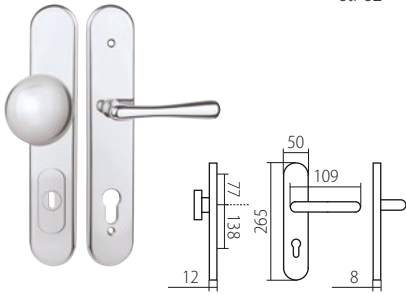

EIDOS HTSI DEF

PŘEHLED MODELŮ KOVÁNÍ DLE POVRCHŮ

CH lesklý chrom

DAVID HTSI 4500 DEF ELEGANT

str 62