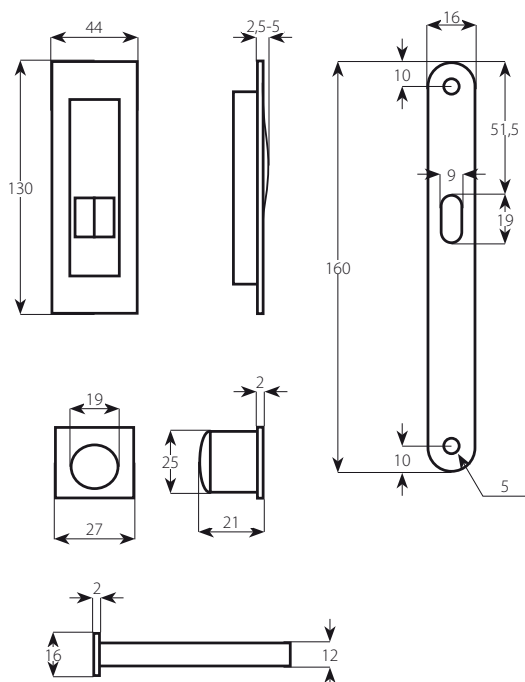

ROZMĚRY (mm)

ROZMĚRY