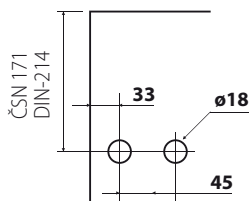

NOVINKA

ZÁVĚS PRO XINNIX
H 6226 DO 50 KG

ZAJIŠŤOVACÍ ZÁSTRČ H 6009
• E matná nerez

ZÁVĚS NA KYVNÉ DVEŘE
G 6856 DO 60 KG

NI-SAT
matný nikl

ZÁVĚS NA KYVNÉ DVEŘE
G 6852 DO 40 KG

NI-SAT
matný nikl

MUŠLE NA SKLENĚNÉ DVEŘE
HR 6401 K / F9

F9 elox hliník
barva nerez

MUŠLE NA SKLENĚNÉ DVEŘE
HR 6303 K / F1/F9

F9 elox hliník
barva nerez

MUŠLE NA SKLENĚNÉ DVEŘE
GUIDA H 50/65 N

E
matná nerez

WC VLOŽKA H 6890/91

F9 elox hliník
barva nerez

RÁMOVÝ DÍL H 6844

CENÍK

		bez DPH	s DPH	bez DPH	s DPH
DVEŘNÍ ZÁVĚS KLASIK					
E					
1 BODOVÝ H 6215	PÁR	2299 Kč	2782 Kč	€ 85,20	€ 102,24
2 BODOVÝ H 6315	PÁR	2499 Kč	3024 Kč	€ 92,60	€ 111,12
DVEŘNÍ ZÁVĚS QUATRO, OLBIA, BARI, CREATIVE, ARCO					
E					
1 BODOVÝ H 6225	PÁR	2299 Kč	2782 Kč	€ 85,20	€ 102,24
2 BODOVÝ H 6325	PÁR	2499 Kč	3024 Kč	€ 92,60	€ 111,12
F9					
ZÁVĚS PRO XINNIX H 6226	PÁR	2899 Kč	3508 Kč	€ 107,40	€ 128,88
E					
ZAJIŠŤOVACÍ ZÁSTRČ H 6009	KS	2599 Kč	3145 Kč	€ 96,30	€ 115,56
NI-SAT					
ZÁVĚS NA KYVNÉ DVEŘE G 6856	PÁR	6490 Kč	7853 Kč	€ 240,40	€ 288,48
NI-SAT					
ZÁVĚS NA KYVNÉ DVEŘE G 6852	PÁR	4490 Kč	5433 Kč	€ 166,30	€ 199,56
F9					
MUŠLE NA SKLO HR 6401 K	SADA	1299 Kč	1572 Kč	€ 48,20	€ 57,84
F9					
MUŠLE NA SKLO HR 6303 K	SADA	1299 Kč	1572 Kč	€ 48,20	€ 57,84
E					
MUŠLE NA SKLO GUIDA H 50/65 N	SADA	1299 Kč	1572 Kč	€ 48,20	€ 57,84
F9					
WC vložka H 6890/91	KS	999 Kč	1209 Kč	€ 37,00	€ 44,40
NI-SAT					
Rámový díl H 6844	KS	99 Kč	120 Kč	€ 3,70	€ 4,44

DOPLŇKY

QUATRO, OLBIA, CREATIVE, BARI, KLASIK

ZÁVĚS

ZÁMEK

SADA 1