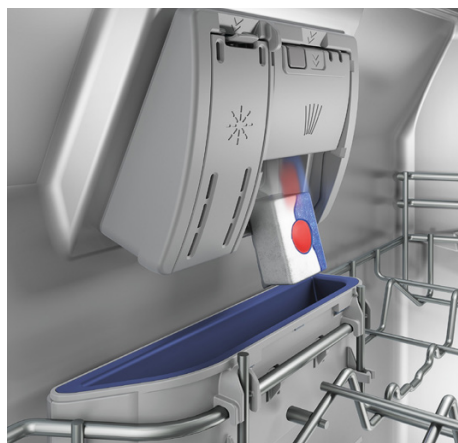

timeLight

**Informace o stavu programu se
promítají na podlahu: timeLight.**

U modelů plně vestavných myček nádobí Siemens s technologií timeLight nemusíte otevírat myčku, abyste zjistili informace o zbývajícím čase a průběhu programu. Funkce timeLight promítá zbývajcí čas, stav programu a případné chybové hlášky ve vysokém rozlišení na podlahu. Nic důležitého vám již neunikne.

emotionLight

Světelná kulisa: emotionLight.

Dvě LED žárovky umístěné v rámu myčky ponoří vaše nádobí do příjemného modrého osvětlení. Světlo se automaticky rozsvítí při otevření dveří a při jejich zavření se opět vypne.

dávkovací asistent

Plně využijte sílu mycího prostředku: dávkovací asistent.

S dávkovacím asistentem vypadne mycí tableta přímo do malé záchytné misky v přední části horního koše na nádobí. Cílený proud vody rozpustí tabletu kontrovaně a rychle. Mycí prostředek se rovnoměrně rozptýlí po celém vnitřním prostoru, a zaručuje tak vždy optimální výsledky mytí. Samozřejmě můžete také používat práškové a gelové mycí prostředky.

varioFlex Pro koše

Vysoký komfort na všech úrovních: koše varioFlex Pro.

Náročné mytí nyní vyřídíte obratem: pomocí optimalizovaných košů varioFlex Pro. Do nového držáku na sklenice snadno umístíte i dlouhé sklenice a velké nádobí najde vždy své bezpečné místo v chytře přizpůsobeném dolním koši. Vkládání nádobí je proto ještě pohodlnější.