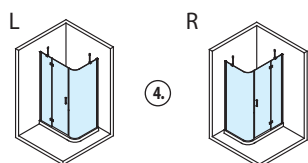

4. Obdélníková zástěna (se zaobleným rohem)

Kód	Rozměr	Instalační rozměr	Sklo čiré
BN2218	1000x800	975x775±10	31 590,- / 1 205 €
BN2318	1200x800	1175x775±10	32 070,- / 1 225 €