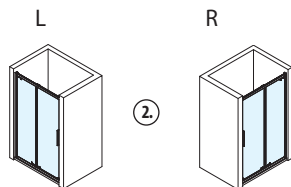

1. Čtvercová zástěna

Kód	Rozměr	Instalační rozměr	Vstup	Sklo čiré
AL1615	900x900	880-900	475	17 990,- / 688 €
AL1715	1000x1000	980-1000	520	18 990,- / 725 €

2. Posuvné dveře do niky

Kód	Rozměr	Instalační rozměr	Vstup	Sklo čiré
AL3915	1100	1070-1110	425	13 990,- / 535 €
AL3015	1200	1170-1210	475	14 490,- / 555 €
AL4015	1300	1270-1310	525	14 990,- / 569 €
AL4115	1400	1370-1410	575	15 490,- / 589 €
AL4215	1500	1470-1510	625	15 990,- / 609 €
AL4315	1600	1570-1610	675	16 490,- / 629 €

Variabilní provedení L/R