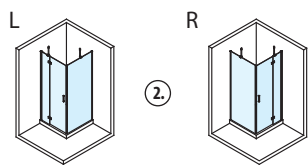

2. Čtvercová zástěna (dveře + boční stěna)

Kód	Rozměr	Instalační rozměr	Sklo čiré
BN5015	800x800	774x774±10	21 970,- / 839 €
BN5115 ■■	900x900	874x874±10	23 170,- / 885 €
BN5215	1000x1000	974x974±10	24 440,- / 935 €
BN9315	1100x1100	1074x1074±10	25 820,- / 985 €
BN9915	1200x1200	1174x1174±10	27 350,- / 1 045 €