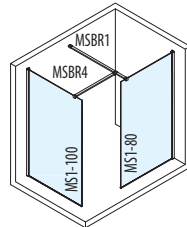

Příklady použití

*Vzpěra není součástí balení, je třeba ji zakoupit samostatně. Vhodné vzpěry k jednotlivým modulům naleznete na www.polysan.cz

Rozměry jsou uvedeny v mm.