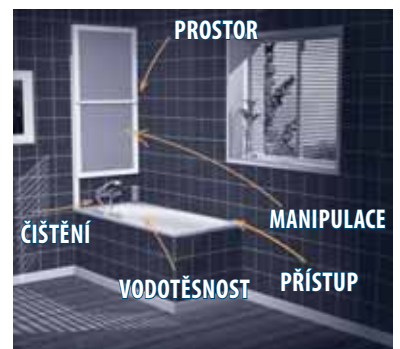

VÝHODY PNEUMATICKÝCH ZÁSTĚN