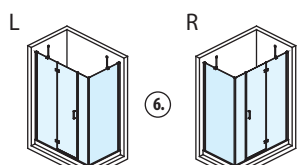

5. Obdélníková zástěna (dveře + boční stěna)

Kód	Rozměr	Instalační rozměr	Sklo čiré
BN7015	800x700	774x674±10	22 950,- / 875 €
BN1815	900x700	874x674±10	23 480,- / 895 €
BN7215	1000x700	974x674±10	24 010,- / 915 €
BN7315	1100x700	1074x674±10	24 540,- / 938 €
BN6615	1200x700	1174x674±10	25 070,- / 958 €
BN5315 ■■	900x800	874x774±10	24 440,- / 935 €
BN5415	1000x800	974x774±10	24 940,- / 949 €
BN5715	1100x800	1074x774±10	25 310,- / 965 €
BN5515 ■■	1200x800	1174x774±10	25 580,- / 975 €
BN8015	800x900	774x874±10	24 940,- / 949 €
BN8215	1000x900	974x874±10	25 440,- / 969 €
BN5815	1100x900	1074x874±10	25 820,- / 985 €
BN5615 ■■	1200x900	1174x874±10	26 080,- / 995 €
BN8515	800x1000	774x974±10	25 440,- / 969 €
BN8615	900x1000	874x974±10	25 950,- / 989 €
BN8815	1100x1000	1074x974±10	26 350,- / 1 005 €
BN6515	1200x1000	1174x974±10	26 580,- / 1 015 €
BN9015	800x1100	774x1074±10	25 710,- / 979 €
BN9115	900x1100	874x1074±10	26 210,- / 999 €
BN9215	1000x1100	974x1074±10	26 580,- / 1 015 €
BN9415	1200x1100	1174x1074±10	26 850,- / 1 025 €
BN9515	800x1200	774x1174±10	25 590,- / 978 €
BN9615	900x1200	874x1174±10	26 210,- / 999 €
BN9715	1000x1200	974x1174±10	26 720,- / 1 019 €
BN9815	1100x1200	1074x1174±10	27 090,- / 1 035 €