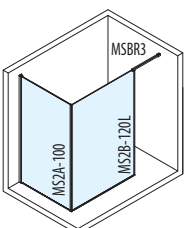

Příklady použití

*Vzpěra není součástí balení, je třeba ji zakoupit samostatně. Vhodné vzpěry k jednotlivým modulům naleznete na www.polysan.cz

Rozměry jsou uvedeny v mm.