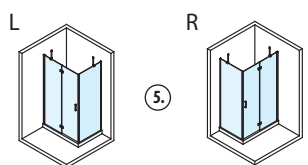

1. Čtvrtkruhová zástěna R550

Kód	Rozměr	Instalační rozměr	Sklo čiré
BN2518	800x800	774x774±10	25 660,- / 979 €
BN2618	900x900	874x874±10	26 720,- / 1 019 €
BN8918	1000x800	974x774±10	28 520,- / 1 089 €
BN4918	1200x900	1174x874±10	29 920,- / 1 139 €

2. Čtvercová zástěna (dveře + boční stěna)

Kód	Rozměr	Instalační rozměr	Sklo čiré
BN5015	800x800	774x774±10	21 970,- / 839 €
BN5115 ■■	900x900	874x874±10	23 170,- / 885 €
BN5215	1000x1000	974x974±10	24 440,- / 935 €
BN9315	1100x1100	1074x1074±10	25 820,- / 985 €
BN9915	1200x1200	1174x1174±10	27 350,- / 1 045 €

3. Čtvercová zástěna (rohový vstup)

Kód	Rozměr	Instalační rozměr	Sklo čiré
BN1515	800x800	774x774±10	23 480,- / 895 €
BN1615 ■■	900x900	874x874±10	24 540,- / 938 €

4. Obdélníková zástěna (se zaobleným rohem)

Kód	Rozměr	Instalační rozměr	Sklo čiré
BN2218	1000x800	975x775±10	31 590,- / 1 205 €
BN2318	1200x800	1175x775±10	32 070,- / 1 225 €

5. Obdélníková zástěna (dveře + boční stěna)