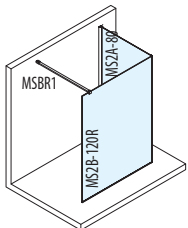

Příklady použití

*Vzpěra není součástí balení, je třeba ji zakoupit samostatně. Vhodné vzpěry k jednotlivým modulům naleznete na www.polysan.cz

Rozměry jsou uvedeny v mm.