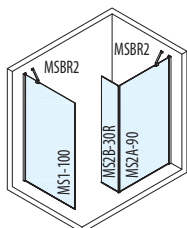

Příklady použití

*Vzpěra není součástí balení, je třeba ji zakoupit samostatně. Vhodné vzpěry k jednotlivým modulům naleznete na www.polysan.cz

Rozměry jsou uvedeny v mm.