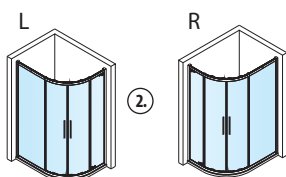

2. Čtvrtkruhová zástěna R550

Kód	Rozměr	Instalační rozměr	Vstup	Sklo čiré
NOVÉ EL2815	900x800	890x790±10	460	8 890,- / 339 €
NOVÉ EL2915	1000x800	990x790±10	460	9 790,- / 375 €
NOVÉ EL2715	1200x900	1190x890±10	570	10 590,- / 405 €

Variabilní provedení L/R