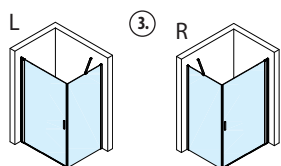

3. Obdélníková zástěna

Dveře	Kód	Rozměr	Instalační rozměr*	Vstup	Sklo čiré
	ZL1270	700	680±10	615	8 190,- / 315 €
	ZL1280	800	780±10	715	8 490,- / 325 €
	ZL1290	900	880±10	815	8 890,- / 339 €

Dveře (dveře +1 pevná stěna)	Kód	Rozměr	Instalační rozměr*	Vstup	Sklo čiré
	ZL1310	1000	980±10	520	9 390,- / 358 €
	ZL1311	1100	1080±10	570	9 790,- / 375 €
	ZL1312	1200	1180±10	620	10 190,- / 389 €
	ZL1313	1300	1280±10	620	10 590,- / 405 €
	ZL1314	1400	1380±10	620	10 990,- / 419 €
	ZL1315	1500	1480±10	620	11 590,- / 439 €

Variabilní provedení L/R