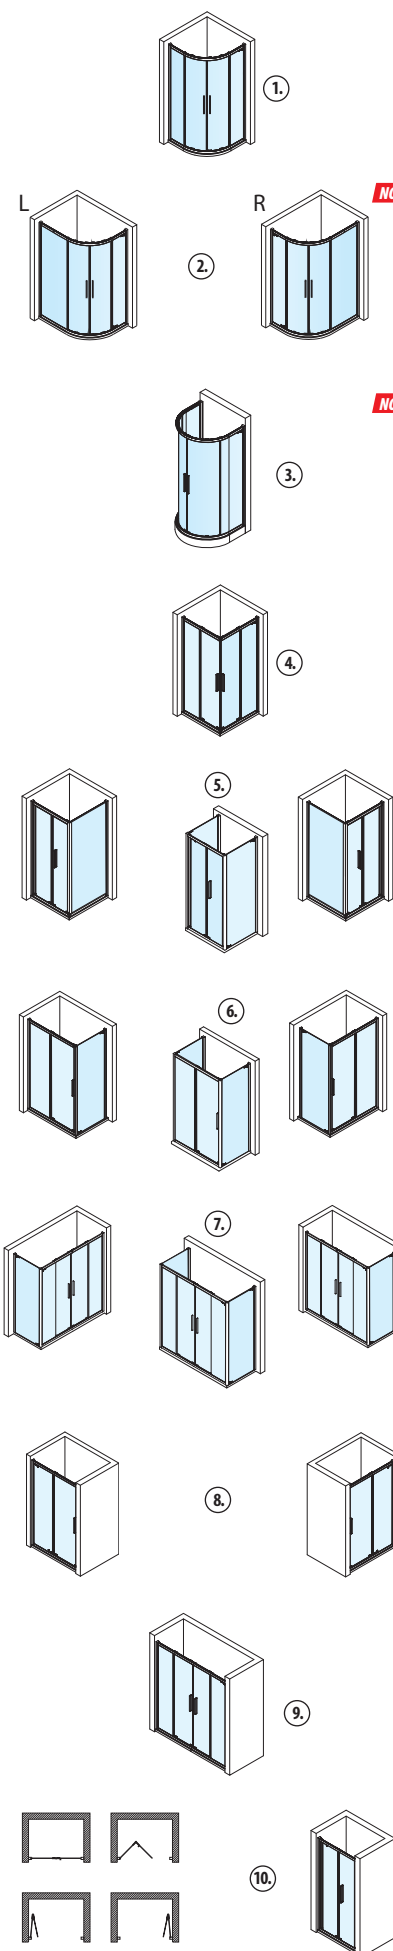

1. Čtvrkruhová zástěna R550

Kód	Rozměr	Instalační rozměr	Vstup	Sklo číré
DL2615	900x900	900x900±10	520	14 590,- / 558 €
DL3015	1000x1000	1000x1000±10	520	17 890,- / 685 €

2. Čtvrkruhová zástěna R550

Kód	Rozměr	Instalační rozměr	Vstup	Sklo číré
NOVÉ DL5215*	900x800	890x790±10	460	14 390,- / 549 €
NOVÉ DL4815*	1000x800	1000x800±10	460	18 590,- / 709 €
DL5015L	1200x900	1200x900±10	520	21 590,- / 825 €
DL5015R	1200x900	1200x900±10	520	21 590,- / 825 €

* Variabilní provedení L/R

3. Půlkruhová zástěna

Kód	Rozměr	Instalační rozměr	Vstup	Sklo číré
DL3615	900x900	885x885-905	670	21 590,- / 825 €
NOVÉ DL3715	1000x1000	985x985-1005	680	23 590,- / 899 €

4. Čtvercová zástěna (rohový vstup)

Kód	Rozměr	Instalační rozměr	Vstup	Sklo číré
DL1615	900x900	900x900±10	440	15 290,- / 585 €

5. Čtvercová zástěna (dveře + boční stěna)

Skládací dveře				
Kód	Rozměr	Instalační rozměr	Vstup	Sklo číré
DL2715	800	780±10	575	11 990,- / 458 €
DL2815	900	880±10	675	12 590,- / 479 €
Boční stěna				
DL3315	800	800±10		6 390,- / 245 €
DL3415	900	900±10		6 690,- / 255 €

6. Obdélníková zástěna

Posuvné dveře dvoudílné				
Kód	Rozměr	Instalační rozměr	Vstup	Sklo číré
DL1015	1000	980±10	375	11 990,- / 458 €
DL1115	1100	1080±10	425	12 490,- / 478 €
DL1215	1200	1180±10	475	12 990,- / 495 €
DL1315	1300	1280±10	525	13 490,- / 515 €
DL1415	1400	1380±10	575	13 990,- / 535 €

Variabilní provedení L/R

Boční stěna				
DL3215	700	700±10		5 990,- / 229 €
DL3315	800	800±10		6 390,- / 245 €
DL3415	900	900±10		6 690,- / 255 €
DL3515	1000	1000±10		6 990,- / 268 €

7. Obdélníková zástěna (dveře + boční stěna)

Posuvné dveře čtyřdílné				
Kód	Rozměr	Instalační rozměr	Vstup	Sklo číré
DL4215	1500	1480±10	560	15 490,- / 589 €
DL4315	1600	1580±10	610	15 990,- / 609 €

Boční stěna				
DL3215	700	700±10		5 990,- / 229 €
DL3315	800	800±10		6 390,- / 245 €
DL3415	900	900±10		6 690,- / 255 €
DL3515	1000	1000±10		6 990,- / 268 €

8. Posuvné dveře do niky (dvoudílné)

Kód	Rozměr	Instalační rozměr	Vstup	Sklo číré
DL1015	1000	990±20	375	11 990,- / 458 €
DL1115	1100	1090±20	425	12 490,- / 478 €
DL1215	1200	1190±20	475	12 990,- / 495 €
DL1315	1300	1290±20	525	13 490,- / 515 €
DL1415	1400	1390±20	575	13 990,- / 535 €

Variabilní provedení L/R

9. Posuvné dveře do niky (čtyřdílné)

Kód	Rozměr	Instalační rozměr	Vstup	Sklo číré
DL4215	1500	1490±20	560	15 490,- / 589 €
DL4315	1600	1590±20	610	15 990,- / 609 €

10. Skládací dveře do niky

Kód	Rozměr	Instalační rozměr	Vstup	Sklo číré
DL2715	800	790±20	575	11 990,- / 458 €
DL2815	900	890±20	675	12 590,- / 479 €

Variabilní provedení L/R

Rozměry jsou uvedeny v mm.