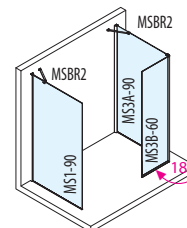

Příklady použití

*Vzpěra není součástí balení, je třeba ji zakoupit samostatně. Vhodné vzpěry k jednotlivým modulům naleznete na www.polysan.cz

Rozměry jsou uvedeny v mm.