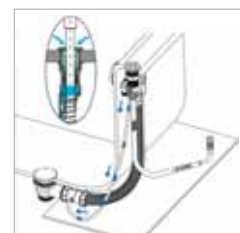

1205-11

1 545,- / 59 €

PRŮCHODKY NA SPRCHU FOLLOW ME

PD467

Průchodka kulatá plochá
na sprchu včetně hadice se
systémem FOLLOW ME*
chrom
3 590,- / 138 €

PD468

Průchodka hranatá plochá
na sprchu včetně hadice se
systémem FOLLOW ME*
chrom
4 190,- / 159 €