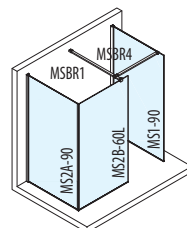

Příklady použití

*Vzpěra není součástí balení, je třeba ji zakoupit samostatně. Vhodné vzpěry k jednotlivým modulům naleznete na www.polysan.cz

Rozměry jsou uvedeny v mm.