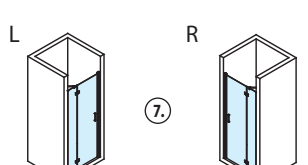

6. Obdélníková zástěna (pevný díl + dveře + pevný roh)

Kód	Rozměr	Instalační rozměr	Sklo čiré
BN0115	1200x800	1180x780±10	37 630,- / 1 435 €
BN0215	1200x900	1180x880±10	38 060,- / 1 455 €
BN0315	1200x1000	1180x980±10	38 480,- / 1 469 €
BN0415	1300x800	1280x780±10	38 060,- / 1 455 €
BN0515	1300x900	1280x880±10	38 480,- / 1 469 €
BN0615	1300x1000	1280x980±10	38 910,- / 1 485 €
BN0715	1400x800	1380x780±10	38 480,- / 1 469 €
BN0815	1400x900	1380x880±10	38 910,- / 1 485 €
BN0915	1400x1000	1380x980±10	39 330,- / 1 525 €
BN1015	1500x800	1480x780±10	38 910,- / 1 485 €
BN1115	1500x900	1480x880±10	39 330,- / 1 525 €
BN7615	1500x1000	1480x980±10	39 730,- / 1 515 €
BN7715	1600x800	1580x780±10	39 330,- / 1 499 €
BN7815	1600x900	1580x880±10	39 730,- / 1 515 €
BN7915	1600x1000	1580x980±10	40 180,- / 1 535 €

7. Dveře do niky (dveře + 1 pevná stěna)

Kód	Rozměr	Instalační rozměr	Sklo čiré
BN2715	800	800±10	11 660,- / 445 €
BN2815 ■■	900	900±10	12 340,- / 469 €
BN2915	1000	1000±10	12 720,- / 485 €
BN3915	1100	1100±10	13 310,- / 508 €