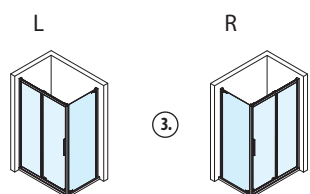

1. Čtvercová zástěna

Kód	Rozměr	Instalační rozměr	Vstup	Sklo čiré
AL1615	900x900	880-900	475	17 990,- / 688 €
AL1715	1000x1000	980-1000	520	18 990,- / 725 €

2. Posuvné dveře do niky

Kód	Rozměr	Instalační rozměr	Vstup	Sklo čiré
AL3915	1100	1070-1110	425	13 990,- / 535 €
AL3015	1200	1170-1210	475	14 490,- / 555 €
AL4015	1300	1270-1310	525	14 990,- / 569 €
AL4115	1400	1370-1410	575	15 490,- / 589 €
AL4215	1500	1470-1510	625	15 990,- / 609 €
AL4315	1600	1570-1610	675	16 490,- / 629 €

Variabilní provedení L/R

3. Obdélníková zástěna

Posuvné dveře

Kód	Rozměr	Instalační rozměr*	Vstup	Sklo čiré
AL3915	1100	1082-1122	425	13 990,- / 535 €
AL3015	1200	1182-1222	475	14 490,- / 555 €
AL4015	1300	1282-1322	525	14 990,- / 569 €
AL4115	1400	1382-1422	575	15 490,- / 589 €
AL4215	1500	1482-1522	625	15 990,- / 609 €
AL4315	1600	1582-1622	675	16 490,- / 629 €

Variabilní provedení L/R

Boční stěna

Kód	Rozměr	Instalační rozměr	Sklo čiré
AL5915	800	780-800	6 690,- / 255 €
AL6015	900	880-900	6 990,- / 268 €

Variabilní provedení L/R

* Instalační rozměr je uveden včetně boční stěny.

CA-30400

Čistící a ochranný prostředek na sklo sprchových zástěn
500 ml **325,- / 12,40 €**

Rozměry jsou uvedeny v mm.

Vodící díl je základem spolehlivého a tichého posuvného systému, který zajišťuje pohodlné otvírání dveří v malém prostoru.

Velkopřůměrová ložisková kola skrytá v profilu zaručují bezchybný chod po řadu let.

K uživatelskému komfortu přispívá praktické madlo.