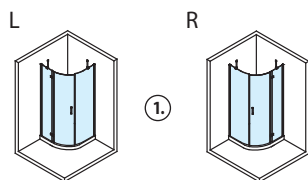

1. Čtvrtkruhová zástěna R550

Kód	Rozměr	Instalační rozměr	Sklo čiré
BN2518	800x800	774x774±10	25 660,- / 979 €
BN2618	900x900	874x874±10	26 720,- / 1 019 €
BN8918	1000x800	974x774±10	28 520,- / 1 089 €
BN4918	1200x900	1174x874±10	29 920,- / 1 139 €