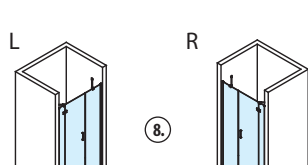

1. Čtvrtkruhová zástěna R550

Kód	Rozměr	Instalační rozměr	Sklo čiré
BN2518	800x800	774x774±10	25 660,- / 979 €
BN2618	900x900	874x874±10	26 720,- / 1 019 €
BN8918	1000x800	974x774±10	28 520,- / 1 089 €
BN4918	1200x900	1174x874±10	29 920,- / 1 139 €

2. Čtvercová zástěna (dveře + boční stěna)

Kód	Rozměr	Instalační rozměr	Sklo čiré
BN5015	800x800	774x774±10	21 970,- / 839 €
BN5115 ■■	900x900	874x874±10	23 170,- / 885 €
BN5215	1000x1000	974x974±10	24 440,- / 935 €
BN9315	1100x1100	1074x1074±10	25 820,- / 985 €
BN9915	1200x1200	1174x1174±10	27 350,- / 1 045 €

3. Čtvercová zástěna (rohový vstup)

Kód	Rozměr	Instalační rozměr	Sklo čiré
BN1515	800x800	774x774±10	23 480,- / 895 €
BN1615 ■■	900x900	874x874±10	24 540,- / 938 €

4. Obdélníková zástěna (se zaobleným rohem)

Kód	Rozměr	Instalační rozměr	Sklo čiré
BN2218	1000x800	975x775±10	31 590,- / 1 205 €
BN2318	1200x800	1175x775±10	32 070,- / 1 225 €

5. Obdélníková zástěna (dveře + boční stěna)