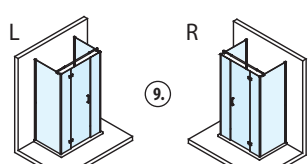

1. Čtvrtkruhová zástěna R550

Kód	Rozměr	Instalační rozměr	Sklo čiré
BN2518	800x800	774x774±10	25 660,- / 979 €
BN2618	900x900	874x874±10	26 720,- / 1 019 €
BN8918	1000x800	974x774±10	28 520,- / 1 089 €
BN4918	1200x900	1174x874±10	29 920,- / 1 139 €

2. Čtvercová zástěna (dveře + boční stěna)

Kód	Rozměr	Instalační rozměr	Sklo čiré
BN5015	800x800	774x774±10	21 970,- / 839 €
BN5115 ■■	900x900	874x874±10	23 170,- / 885 €
BN5215	1000x1000	974x974±10	24 440,- / 935 €
BN9315	1100x1100	1074x1074±10	25 820,- / 985 €
BN9915	1200x1200	1174x1174±10	27 350,- / 1 045 €

3. Čtvercová zástěna (rohový vstup)

Kód	Rozměr	Instalační rozměr	Sklo čiré
BN1515	800x800	774x774±10	23 480,- / 895 €
BN1615 ■■	900x900	874x874±10	24 540,- / 938 €

4. Obdélníková zástěna (se zaobleným rohem)

Kód	Rozměr	Instalační rozměr	Sklo čiré
BN2218	1000x800	975x775±10	31 590,- / 1 205 €
BN2318	1200x800	1175x775±10	32 070,- / 1 225 €

5. Obdélníková zástěna (dveře + boční stěna)