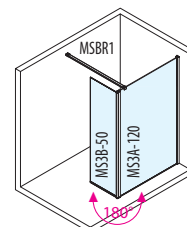

Příklady použití

*Vzpěra není součástí balení, je třeba ji zakoupit samostatně. Vhodné vzpěry k jednotlivým modulům naleznete na www.polysan.cz

Rozměry jsou uvedeny v mm.