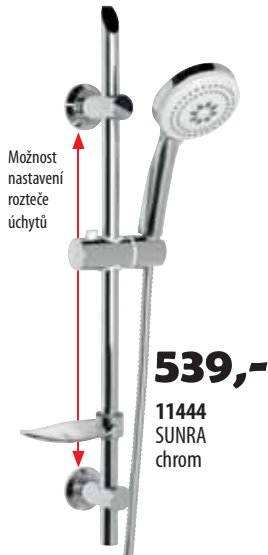

~~399,-~~

11442
PIANI
chrom

429,-

11443
ANORA
chrom

Možnost nastavení rozteče úchytů

539,-

11444
SUNRA
chrom

Dva polohovatelné držáky ruční sprchy