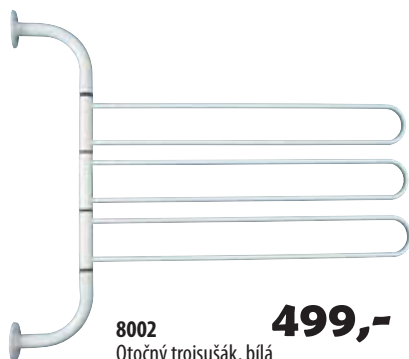

Sušák pevný, bílá
8011 600 mm 179,-
8004 400 mm 139,- 8012 700 mm 185,-
8010 500 mm 145,- 8013 800 mm 209,-

129,-

8008
Čtyřháček, bílá

649,-

8000
Zrcadlo 440x440 mm, bílá

249,-

8001
Polička se sklem, 400 mm, bílá