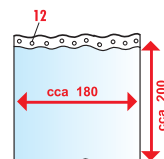

131113

144,-

Závěsné kroužky, plast, 12 ks

1493011 Ø 20 mm, bílá

49300 Ø 25 mm, čirá

49301 Ø 25 mm, bílá

59,-

75,-

75,-

=