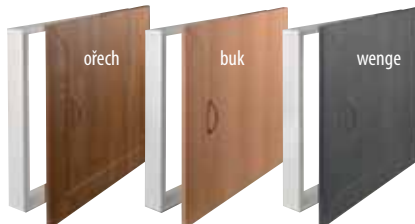

DINO

1 290,-
1 990,-

57030
Skříňka pod umyvadlo 50x50x30 cm, bílá

REVIZNÍ DVÍŘKA

1 050,-

DS119
Rozměr 60x60x8,6 cm
L/P, bílá

1 150,-

Rozměr 60x60x8,6 cm, L/P
DS121 ořech
DS123 buk
DS124 wenge

2 150,-

57900
Rozměr 72x72x8,6 cm
bílá

45462 + K0395
Horní skříňka
se zrcadlem KORIN

od 2 780,-

Doplňkový nábytek pro řady ZOJA a KERAMIA FRESH

Doplňkové skříňky lze kombinovat jak s řadou koupelnového nábytku ZOJA, tak s řadou KERAMIA FRESH. To vše díky použití dvou různých typů úchytek, které jsou součástí balení. Pro snadnější přepravu jsou skříňky dodávány v rozmontovaném stavu.