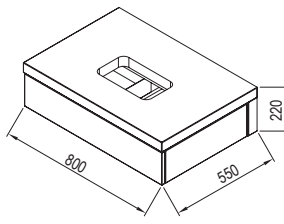

SD Formy 800