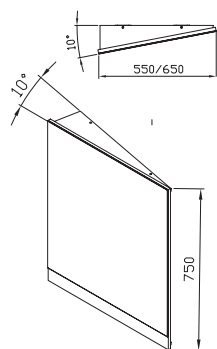

Koupelnový nábytek 10° pod rohová umyvadla

TYP	ROZMĚRY (mm)	Obj. číslo	TYP + provedení	Cena bez DPH	Cena s DPH		
Skříňka pod rohová umyvadla 10°	550 x 485 x 450	X00000739	SD 10° 550 L bílá	4 619,83	5 590		
		X00000740	SD 10° 550 L šedá	4 619,83	5 590		
		X00000741	SD 10° 550 L tmavý ořech	4 619,83	5 590		
		X00000742	SD 10° 550 R bílá	4 619,83	5 590		
		X00000743	SD 10° 550 R šedá	4 619,83	5 590		
		X00000744	SD 10° 550 R tmavý ořech	4 619,83	5 590		
	650 x 535 x 450	X00000745	SD 10° 650 L bílá	5 033,06	6 090		
		X00000746	SD 10° 650 L šedá	5 033,06	6 090		
		X00000747	SD 10° 650 L tmavý ořech	5 033,06	6 090		
		X00000748	SD 10° 650 R bílá	5 033,06	6 090		
		X00000749	SD 10° 650 R šedá	5 033,06	6 090		
		X00000750	SD 10° 650 R tmavý ořech	5 033,06	6 090		
		zrcadlo 10° rohové	550 x 150 x 750	X000001070	Zrcadlo 10° 550 L bílá	2 884,30	3 490
				X000001073	Zrcadlo 10° 550 R bílá	2 884,30	3 490
X000001071	Zrcadlo 10° 550 L šedá			2 884,30	3 490		
X000001074	Zrcadlo 10° 550 R šedá			2 884,30	3 490		
X000001072	Zrcadlo 10° 550 L tmavý ořech			2 884,30	3 490		
X000001075	Zrcadlo 10° 550 R tmavý ořech			2 884,30	3 490		
650 x 150 x 750	X000001076		Zrcadlo 10° 650 L bílá	3 049,59	3 690		
	X000001079		Zrcadlo 10° 650 R bílá	3 049,59	3 690		
	X000001077		Zrcadlo 10° 650 L šedá	3 049,59	3 690		
	X000001080		Zrcadlo 10° 650 R šedá	3 049,59	3 690		
	X000001078		Zrcadlo 10° 650 L tmavý ořech	3 049,59	3 690		
	X000001081		Zrcadlo 10° 650 R tmavý ořech	3 049,59	3 690		

Doba dodání 14 dní.
Ceny jsou uvedeny v Kč.

zrcadlo 10° rohové