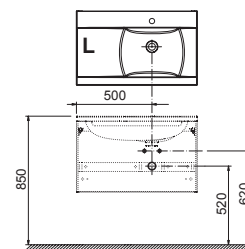

SD Classic II 800 L