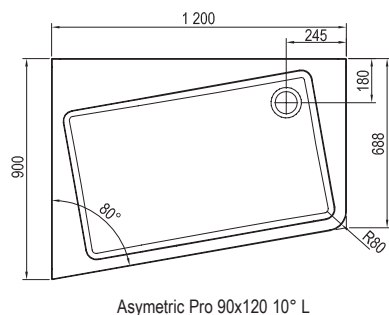

Sprchové vaničky Galaxy Pro 10°

TYP	ROZMĚRY (mm)	Obj. číslo	TYP + provedení	Cena bez DPH	Cena s DPH
Asymetric Pro 10°	1200 x 900	XA25G70101L	Vanička ASYMETRIC PRO 120x90 L 10° white	8 586,78	10 390
		XA25G70101P	Vanička ASYMETRIC PRO 120x90 R 10° white	8 586,78	10 390
Asymetric Pro 10° SET	-	XA95G70101L	Panel ASYMETRIC PRO 120x90 SET L 10° white	1 479,34	1 790
		XA95G70101P	Panel ASYMETRIC PRO 120x90 SET R 10° white	1 479,34	1 790
Base Galaxy Pro	-	XB2J000000N	Base GALAXY PRO	404,96	490
Univerzální montážní sada k vaničkám	-	A000000004	Univerzální montážní sada pro sprchové vaničky	326,45	395

Ceny jsou uvedeny v Kč.
Doba dodání 14 dní.