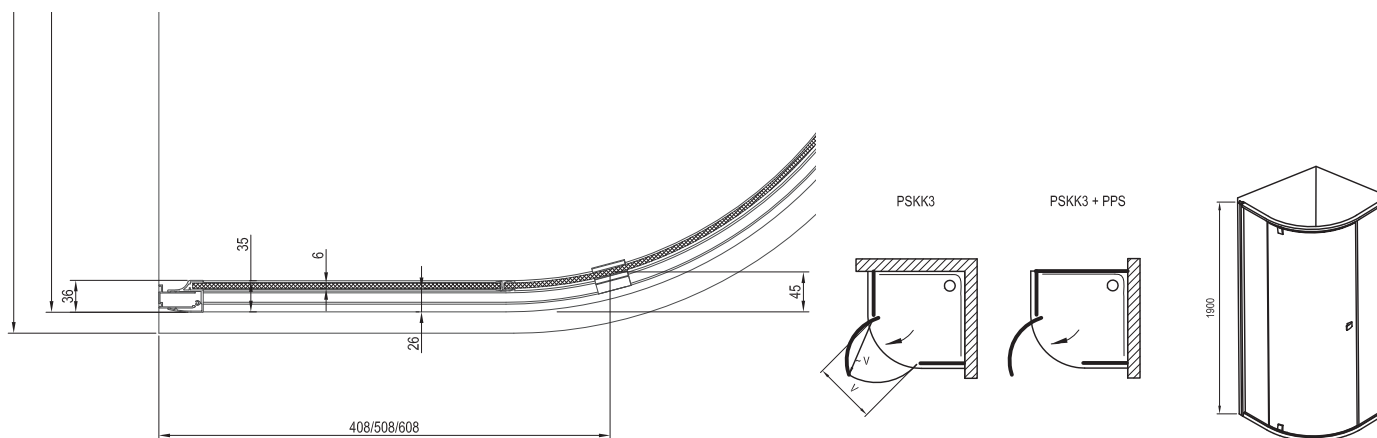

PSKK3 – sprchový kout čtvrtkruhový pívotový třídlíný

TYP	ROZMĚRY (mm)	+ (PSS)	Vstup V (mm)	Obj. číslo	TYP + VÝPLŇ (sklo)	Cena bez DPH	Cena s DPH
PSKK3 - 80	770-795 x 770-795 x 1900	770-795 x 770-795 x 1900 + (770 - 805)	490	37644100Z1	PSKK3-80 white+Transparent	9 826,45	11 890
			490	37644101Z1	PSKK3-80 white/white+Transparent	9 826,45	11 890
			490	37644C00Z1	PSKK3-80 bright alu+Transparent	9 826,45	11 890
			490	37644U00Z1	PSKK3-80 satin+Transparent	9 826,45	11 890
PSKK3 - 90	870-895 x 870-895 x 1900	870-895 x 870-895 x 1900 + (870 - 905)	490	37677100Z1	PSKK3-90 white+Transparent	10 239,67	12 390
			490	37677101Z1	PSKK3-90 white/white+Transparent	10 239,67	12 390
			490	37677C00Z1	PSKK3-90 bright alu+Transparent	10 239,67	12 390
			490	37677U00Z1	PSKK3-90 satin+Transparent	10 239,67	12 390
PSKK3 - 100	970-995 x 970-995 x 1900	970-995 x 970-995 x 1900 + (970 - 1005)	490	376AA100Z1	• PSKK3-100 white+Transparent	10 900,83	13 190
			490	376AA101Z1	• PSKK3-100 white/white+Transparent	10 900,83	13 190
			490	376AAC00Z1	• PSKK3-100 bright alu+Transparent	10 900,83	13 190
			490	376AAU00Z1	• PSKK3-100 satin+Transparent	10 900,83	13 190

• = doba dodání 6 týdnů.
ostatní = doba dodání 14 dní.
Ceny jsou uvedeny v Kč.