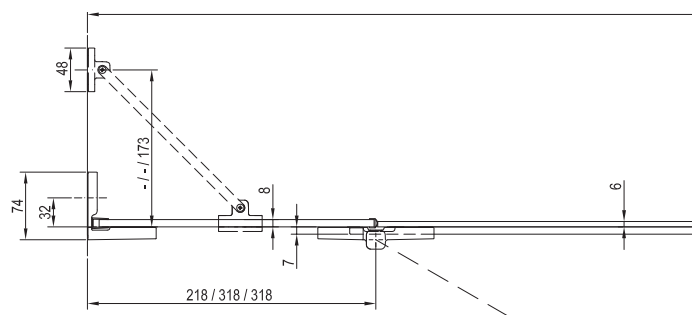

BSD2 - sprchové dveře dvoudílné

TYP	Rozměry v mm				Obj. číslo	TYP + VÝPLŇ (sklo)	Cena bez DPH	Cena s DPH	Cena za set bez DPH	Cena za set s DPH
	„A“	„B“	„S“	„V“						
BSD2 - 80 L B SET	790 - 805	554	203	529	OUL4AA00Z1	BSD2-80 A-L chrom+Transparent (790-805)	6 694,21	8 100	14 702,48	17 790
					D01000A084	B SET BSD2-L 80,90 chrom	8 008,26	9 690		
BSD2 - 80 R B SET	790 - 805	554	203	529	OUP4AA00Z1	BSD2-80 A-R chrom+Transparent (790-805)	6 694,21	8 100	14 702,48	17 790
					D01000A083	B SET BSD2-R 80,90 chrom	8 008,26	9 690		
BSD2 - 90 L B SET	890 - 905	554	303	529	OUL7AA00Z1	BSD2-90 A-L chrom+Transparent (890-905)	7 107,44	8 600	15 115,70	18 290
					D01000A084	B SET BSD2-L 80,90 chrom	8 008,26	9 690		
BSD2 - 90 R B SET	890 - 905	554	303	529	OUP7AA00Z1	BSD2-90 A-R chrom+Transparent (890-905)	7 107,44	8 600	15 115,70	18 290
					D01000A083	B SET BSD2-R 80,90 chrom	8 008,26	9 690		
BSD2 - 100 L B SET	990 - 1005	654	303	629	OULAAA00Z1	BSD2-100 A-L chrom+Transparent (990-1005)	7 809,92	9 450	16 768,60	20 290
					D01000A086	B SET BSD2-L 100 chrom	8 958,68	10 840		
BSD2 - 100 R B SET	990 - 1005	654	303	629	OUPAAA00Z1	BSD2-100 A-R chrom+Transparent (990-1005)	7 809,92	9 450	16 768,60	20 290
					D01000A085	B SET BSD2-R 100 chrom	8 958,68	10 840		

Doba dodání 14 dní.
Ceny jsou uvedeny v Kč.

Podrobný náčrtek naleznete na: www.ravak.cz