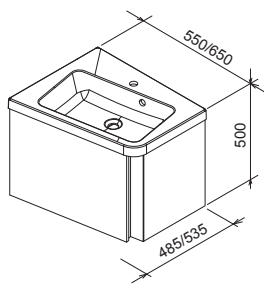

SD 10° rohová