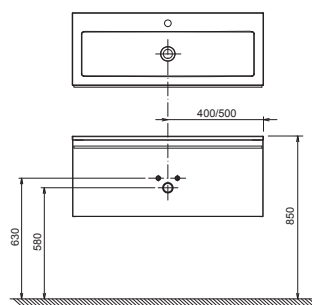

SD Clear 800/1000