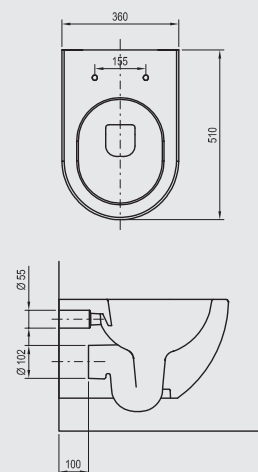

PROFI

KOMPLETNÍ PRODUKTOVÉ INFORMACE 2018

OBSAH KATALOGU

■ Co byste měli vědět	2
■ Sprchové kouty a dveře	12
Brilliant	12
Walk-In	26
SmartLine	30
Matrix	40
10°	48
Chrome	62
Pivot	78
Blix	88
Supernova	112
■ Vaničky, odtokové žlaby a vpustí	134
■ Sedátka a hydromasážní panely	186
■ Vany	200
■ Vanové zástěny a dveře	254
■ Umyvadla	280
■ Koupelnový nábytek	320
■ Sanitární keramika a příslušenství	360
■ Vodovodní baterie a koupelnové doplňky	368
■ Koupelnové a čisticí prostředky	418
■ Příslušenství a náhradní díly	420