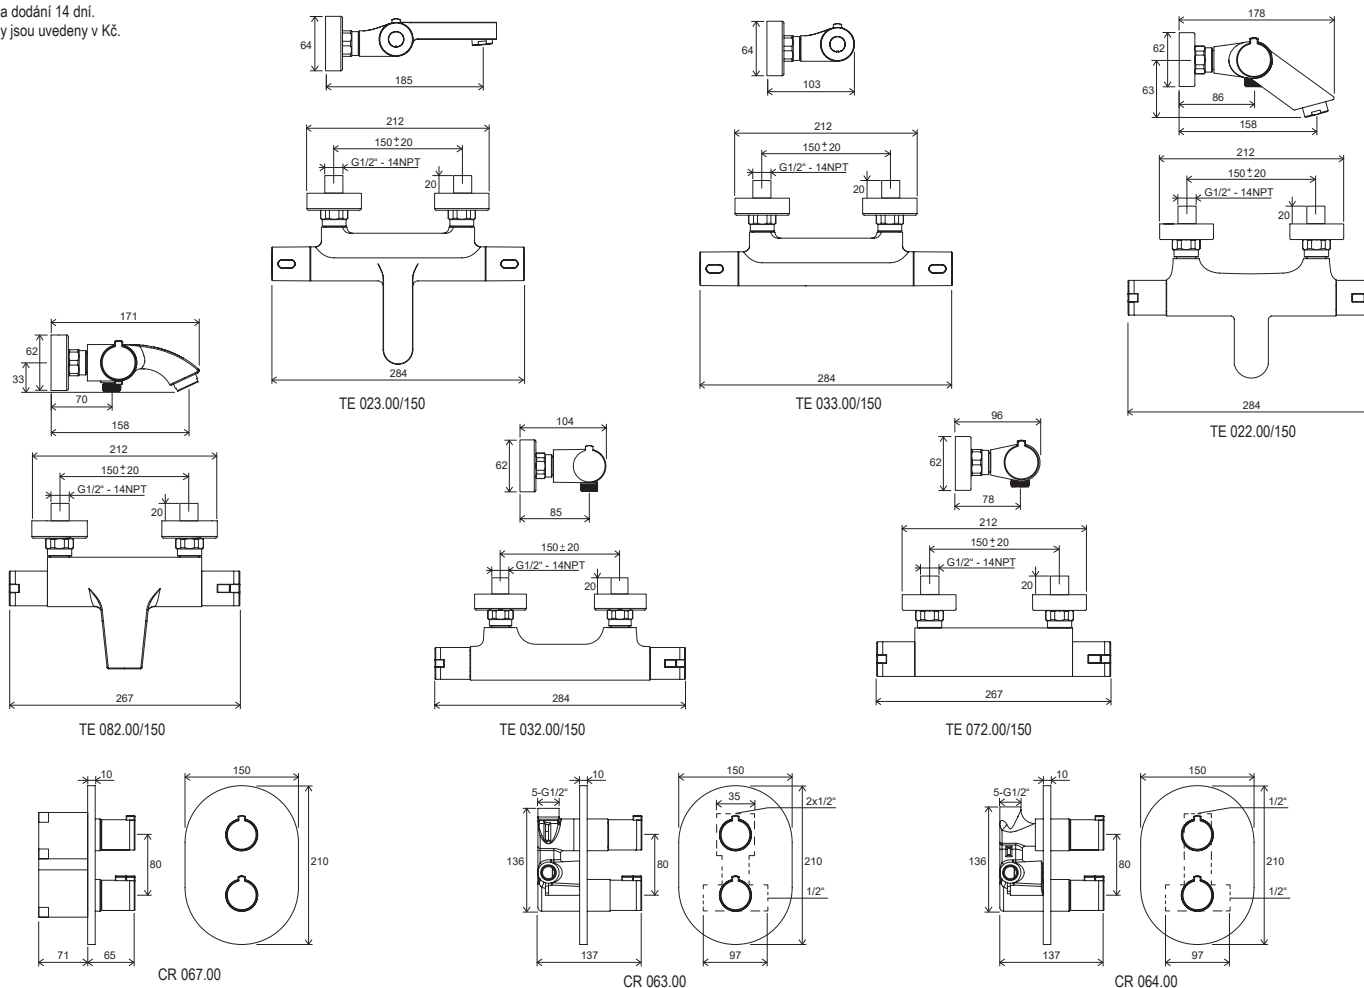

Termostatické baterie

TYP	ROZMĚRY (mm)	Obj. číslo	TYP + provedení	Cena bez DPH	Cena s DPH
Termostatické vanové nástěnné baterie	-	X070047	TE 022.00/150 Termostatická vanová nástěnná Termo 100	4 421,49	5 350
		X070097	TE 023.00/150 Termostatická vanová nástěnná Termo 300	5 413,22	6 550
		X070046	TE 082.00/150 Termostatická vanová nástěnná Termo 200	4 752,07	5 750
Termostatické sprchové nástěnné baterie	-	X070034	TE 032.00/150 Termostatická sprchová nástěnná Termo 100	3 595,04	4 350
		X070096	TE 033.00/150 Termostatická sprchová nástěnná Termo 300	4 669,42	5 650
		X070051	TE 072.00/150 Termostatická sprchová nástěnná Termo 200	3 760,33	4 550
Termostatické podomítkové baterie	-	X070094	CR 063.00 Termostatická podomítková Chrome vanová/sprchová s přepínačem	4 537,19	5 490
		X070095	CR 064.00 Termostatická podomítková Chrome sprchová bez přepínače	4 289,26	5 190
		X070075	CR 067.00 Termostatická podomítková třicestná pro R-box multi	4 950,41	5 990
Základní těleso pro podomítkové baterie	-	X070074	RB 071.50 Základní těleso pro podomítkové baterie, R-box multi	2 305,79	2 790

Doba dodání 14 dní.
Ceny jsou uvedeny v Kč.