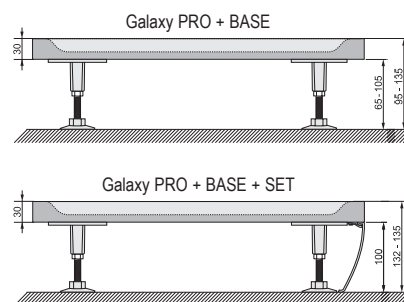

Technický popis

1. Vyrobeno ze směsi dolomitu a pryskyřice, tzv. litý mramor.

2 Vhodná pro sprchové kouty 10AP4

Doporučené součásti konceptu 10°