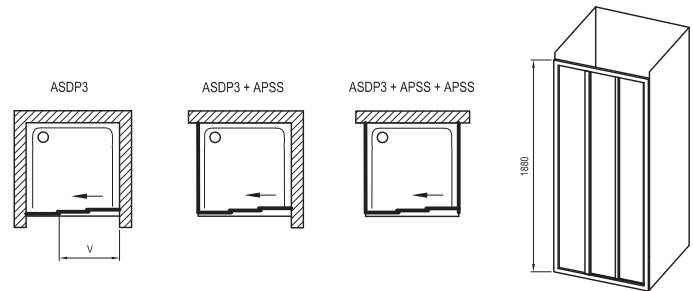

ASDP3 - sprchové dveře posuvné třídílné