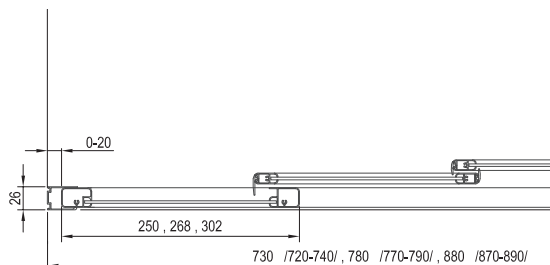

TYP	ROZMĚRY (mm) ASRV3	ROZMĚRY (mm) ASRV3 + ASRV3 + APSS	Vstup V (mm)	Obj. číslo	TYP + VÝPLŇ (umělá hmota, sklo)	Cena bez DPH	Cena s DPH
ASRV3 - 75	720-740 x 1880	Př. ASRV3 75 x ASRV3 75 + APSS-75: 720-740 x 720-735 x 720-755 <i>Libovolná kombinace rozměrů ASRV3: rozměr ASRV3 spojené s pevnou stěnou PSS je vždy o 5 mm menší než nominální rozměr.</i>	+ ASRV3-75: 495 + ASRV3-80: 520 + ASRV3-90: 570	15V3010211	ASRV3-75 white+Pearl	3 380,17	4 090
				15V30102Z1 ●	ASRV3-75 white+Transparent	3 958,68	4 790
				15V30102ZG ●	ASRV3-75 white+Grape	3 958,68	4 790
ASRV3 - 80	770-790 x 1880	Př. ASRV3 80 x ASRV3 80 + APSS-80: 770-790 x 770-785 x 770-805 <i>Libovolná kombinace rozměrů ASRV3: rozměr ASRV3 spojené s pevnou stěnou PSS je vždy o 5 mm menší než nominální rozměr.</i>	+ ASRV3-75: 520 + ASRV3-80: 543 + ASRV3-90: 592	15V4010211	ASRV3-80 white+Pearl	3 380,17	4 090
				15V40102Z1	ASRV3-80 white+Transparent	4 165,29	5 040
				15V40102ZG	ASRV3-80 white+Grape	4 165,29	5 040
ASRV3 - 90	870-890 x 1880	Př. ASRV3 90 x ASRV3 90 + APSS-90: 870-890 x 870-885 x 870-905 <i>Libovolná kombinace rozměrů ASRV3: rozměr ASRV3 spojené s pevnou stěnou PSS je vždy o 5 mm menší než nominální rozměr.</i>	+ ASRV3-75: 570 + ASRV3-80: 592 + ASRV3-90: 635	15V7010211	ASRV3-90 white+Pearl	3 545,45	4 290
				15V70102Z1	ASRV3-90 white+Transparent	4 330,58	5 240
				15V70102ZG	ASRV3-90 white+Grape	4 330,58	5 240

● = doba dodání 6 týdnů.
ostatní = doba dodání 14 dní.
Ceny jsou uvedeny v Kč.

Podrobný náčrtek naleznete na: www.ravak.cz