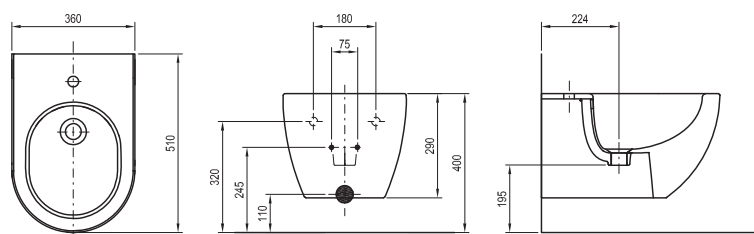

Bidet Uni Chrome