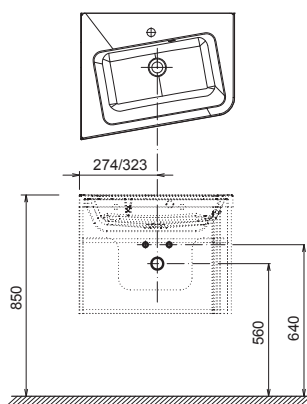

SD 10° rohová L