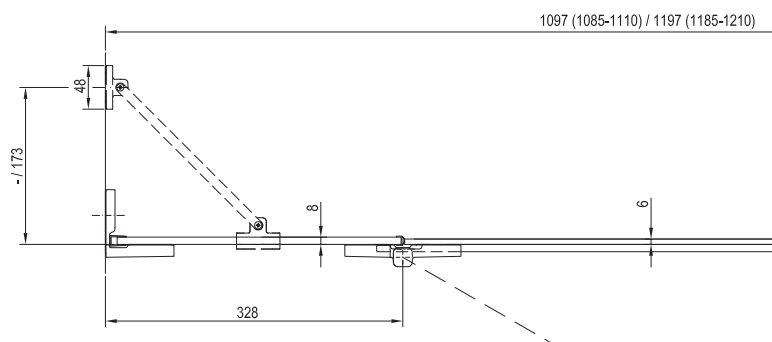

BSD3 - sprchové dveře třídlílné

TYP	Rozměry v mm				Obj. číslo	TYP + VÝPLŇ (sklo)	Cena bez DPH	Cena s DPH	Cena za set bez DPH	Cena za set s DPH
	„A“	„B“	„S“	„V“						
BSD3 - 110 L, B SET	1085-1110	554	313	529	OULD0A00Z1	BSD3-110 L chrom+Transparent	9 082,64	10 990	19 247,93	23 290
					D01000A088	B SET BSD3-L 100,110 chrom	10 165,29	12 300		
BSD3 - 110 R, B SET	1085-1110	554	313	529	OUPD0A00Z1	BSD3-110 R chrom+Transparent	9 082,64	10 990	19 247,93	23 290
					D01000A087	B SET BSD3-R 100,110 chrom	10 165,29	12 300		
BSD3 - 120 L, B SET	1185-1210	654	313	629	OULG0A00Z1	BSD3-120 L chrom+Transparent	9 909,09	11 990	20 074,38	24 290
					D01000A090	B SET BSD3-L 120 chrom	10 165,29	12 300		
BSD3 - 120 R, B SET	1185-1210	654	313	629	OUPG0A00Z1	BSD3-120 R chrom+Transparent	9 909,09	11 990	20 074,38	24 290
					D01000A089	B SET BSD3-R 120 chrom	10 165,29	12 300		

Doba dodání 14 dní.
Ceny jsou uvedeny v Kč.

Podrobný náčrtes naleznete na: www.ravak.cz