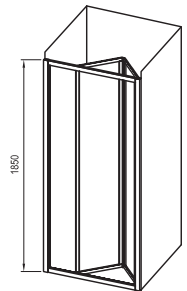

SDZ2 - sprchové dveře zlamovací dvoudílné

TYP	ROZMĚRY (mm) - do niky	ROZMĚRY (mm) + PSS 80	ROZMĚRY (mm) - + PSS-80 + PSS-80	Vstup V (mm)	Obj. číslo	TYP + VÝPLŇ (umělá hmota, sklo)	Cena bez DPH	Cena s DPH
SDZ2 - 70	670-710 x 1850	670-705 + 770-805	670-705 + 770-805 + 770-805	492	01V1010011	SDZ2-70 white+Pearl	4 619,83	5 590
					01V10100Z1	SDZ2-70 white+Transparent	5 776,86	6 990
					01V10100ZG	SDZ2-70 white+Grape	5 776,86	6 990

Doba dodání 14 dní.
Ceny jsou uvedeny v Kč.

Podrobný náčrten naleznete na: www.ravak.cz

Technický popis

1. Výrobek se montuje do obloženého rohu koupelny přímo na podlahu se zabudovaným odtokovým žlabem či podlahovou vpustí.
2. Lze kombinovat pouze s pevnou stěnou PSS.
3. Přizpůsobení stavebnímu otvoru nastavovacími profily NPS viz Příslušenství.

Volitelné doplňky

Vaničky → 134	Odtokové žlaby → 178	Sedátka → 186	Baterie → 368	Příslušenství → 420