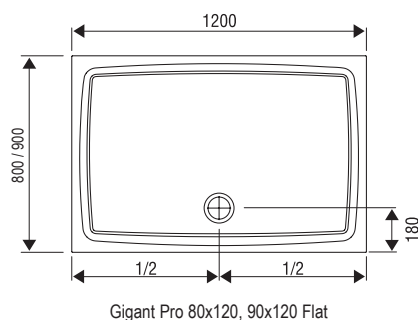

Sprchové vaničky Galaxy Pro Flat

TYP	ROZMĚRY (mm)	Obj. číslo	TYP + provedení	Cena bez DPH	Cena s DPH
Gigant Pro 100 x 80 Flat	1000 x 800	XA03A411010	Vanička GIGANT PRO 100x80 Flat white	4 743,80	5 740
Gigant Pro 100 x 80 SET	-	XA83AL01010	Panel GIGANT PRO 100x80 SET L white	1 231,40	1 490
		XA83AP01010	Panel GIGANT PRO 100x80 SET P white	1 231,40	1 490
Gigant Pro 120 x 80 Flat	1200 x 800	XA03G411010	Vanička GIGANT PRO Flat 120x80 white	6 190,08	7 490
Gigant Pro 120 x 80 SET	-	XA83GL01010	Panel GIGANT PRO 120x80 SET L white	1 396,69	1 690
		XA83GP01010	Panel GIGANT PRO 120x80 SET P white	1 396,69	1 690
Gigant Pro 120 x 90 Flat	1200 x 900	XA03G711010	Vanička GIGANT PRO 120x90 Flat white	6 727,27	8 140
Gigant Pro 120 x 90 SET	-	XA83GL71010	Panel GIGANT PRO 120x90 SET L white	1 479,34	1 790
		XA83GP71010	Panel GIGANT PRO 120x90 SET P white	1 479,34	1 790
Base Galaxy Pro	-	XB2J000000N	Base GALAXY PRO	404,96	490
Univerzální montážní sada k vaničkám	-	A000000004	Univerzální montážní sada pro sprchové vaničky	326,45	395

Ceny jsou uvedeny v Kč.
Doba dodání 14 dní.

Technický popis

1. Vyrobeno ze směsi dolomitu a pryskyřice, tzv. litý mramor.

2. Vhodná pro sprchové dveře (kombinace dveří+pevných stěn): ASDP3 (+APSS), SRV2-S+ SRV2-S, SDZ3, SDOP (+PSS), BLDP2 (+BLPS), BLDP4(+BLPS), BLRV2K, PDOP2 (+PPS), BSDPS, BSD3, BSD2, SMSD2 (+SMPS), CRV1 (+CPS /+CRV1), CRV2 (+CPS / + CRV2), CSD2, CSDL2, CSD1.

Volitelné doplňky