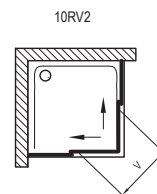

10RV2K + 10RV2K - sprchový kout rohový čtyřdílný

TYP	ROZMĚRY (mm)	Vstup V (mm)	Obj. číslo	TYP + VÝPLŇ (sklo)	Cena bez DPH	Cena s DPH
10RV2K - 80	780-800x1900	431	1ZJ40C00Z1	10RV2K-80 bright alu+Transparent	8 256,20	9 990
			1ZJ40U00Z1	10RV2K-80 satin+Transparent	8 669,42	10 490
			1ZJ40I00Z1	10RV2K-80 white+Transparent	8 256,20	9 990
10RV2K - 90	880-900x1900	502	1ZJ70C00Z1	10RV2K-90 bright alu+Transparent	8 669,42	10 490
			1ZJ70U00Z1	10RV2K-90 satin+Transparent	9 082,64	10 990
			1ZJ70I00Z1	10RV2K-90 white+Transparent	8 669,42	10 490
10RV2K - 100	980-1000x1900	573	1ZJA0C00Z1	10RV2K-100 bright alu+Transparent	9 082,64	10 990
			1ZJA0U00Z1	10RV2K-100 satin+Transparent	9 495,87	11 490
			1ZJA0I00Z1	10RV2K-100 white+Transparent	9 082,64	10 990
10RV2K - 110	1080-1100x1900	644	1ZJD0C00Z1	10RV2K-110 bright alu+Transparent	9 495,87	11 490
			1ZJD0U00Z1	10RV2K-110 satin+Transparent	9 909,09	11 990
			1ZJD0I00Z1	10RV2K-110 white+Transparent	9 495,87	11 490
10RV2K - 120	1180-1200x1900	715	1ZJG0C00Z1	10RV2K-120 bright alu+Transparent	9 909,09	11 990
			1ZJG0U00Z1	10RV2K-120 satin+Transparent	10 322,31	12 490
			1ZJG0I00Z1	10RV2K-120 white+Transparent	9 909,09	11 990

V: Vstup pro kombinaci rozměrově shodných produktů.
Doba dodání 14 dní.
Ceny jsou uvedeny v Kč.