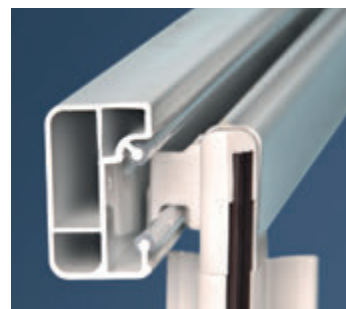

SKCP4

Čtvrtkruhový sprchový kout čtyřdílný

AntiBlock

AntiBlock

Doživotní slib bezporuchového a tichého chodu sprchového koutu – záruka 10 let.

Věčná rámová konstrukce

Konstrukce je vyrobena ze silnostěnného hliníku a opatřena vysoce kvalitní povrchovou úpravou.

Úspora místa

Díky svému kruhovému tvaru a posuvným dveřím šetří místo v koupelně.

OCHRANA SKLA

TLOUŠŤKA SKLA

TICHÝ CHOD

10 LET ZÁRUKA NA ANTIBLOCK

SATIN

BÍLÁ