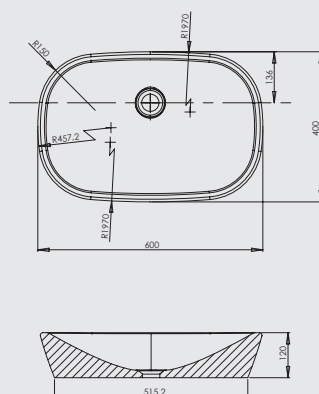

PROFI

KOMPLETNÍ PRODUKTOVÉ INFORMACE 2018

OBSAH KATALOGU

■ Co byste měli vědět	2
■ Sprchové kouty a dveře	12
Brilliant	12
Walk-In	26
SmartLine	30
Matrix	40
10°	48
Chrome	62
Pivot	78
Blix	88
Supernova	112
■ Vaničky, odtokové žlaby a vpustí	134
■ Sedátka a hydromasážní panely	186
■ Vany	200
■ Vanové zástěny a dveře	254
■ Umyvadla	280
■ Koupelnový nábytek	320
■ Sanitární keramika a příslušenství	360
■ Vodovodní baterie a koupelnové doplňky	368
■ Koupelnové a čisticí prostředky	418
■ Příslušenství a náhradní díly	420