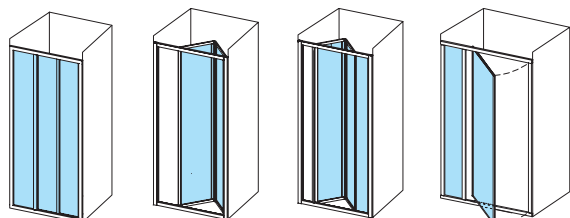

ASDP3 SDZ2 SDZ3 SDOP

Pevné stěny → 132