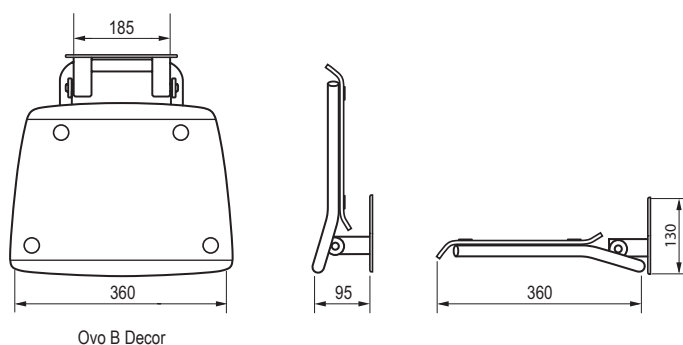

Interiérová/sprchová sedátka Ovo B Decor

TYP	ROZMĚRY (mm)	Obj. číslo	TYP + barva	Cena bez DPH	Cena s DPH
Ovo B Decor	360 x 360 x 130	B8F0000030	Sedátko OVO-B-TEXT	2 884,30	3 490
		B8F0000031	Sedátko OVO-B-BLUELINE	2 884,30	3 490

Doba dodání 14 dní.
Ceny jsou uvedeny v Kč.

Ovo B Decor

Technický popis

1. Nerezová ocelová konstrukce z kulatých profilů a plastový tvarovaný sedák.
2. Barvy konstrukce:
  BLUELINE - průhledný plast s modrými tahy
  TEXT - průhledný plast s černými písmeny

Volitelné doplňky

Sprchové kouty → 12