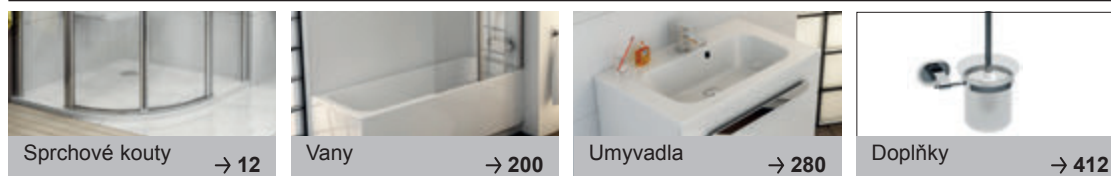

Doporučené součásti konceptu Chrome