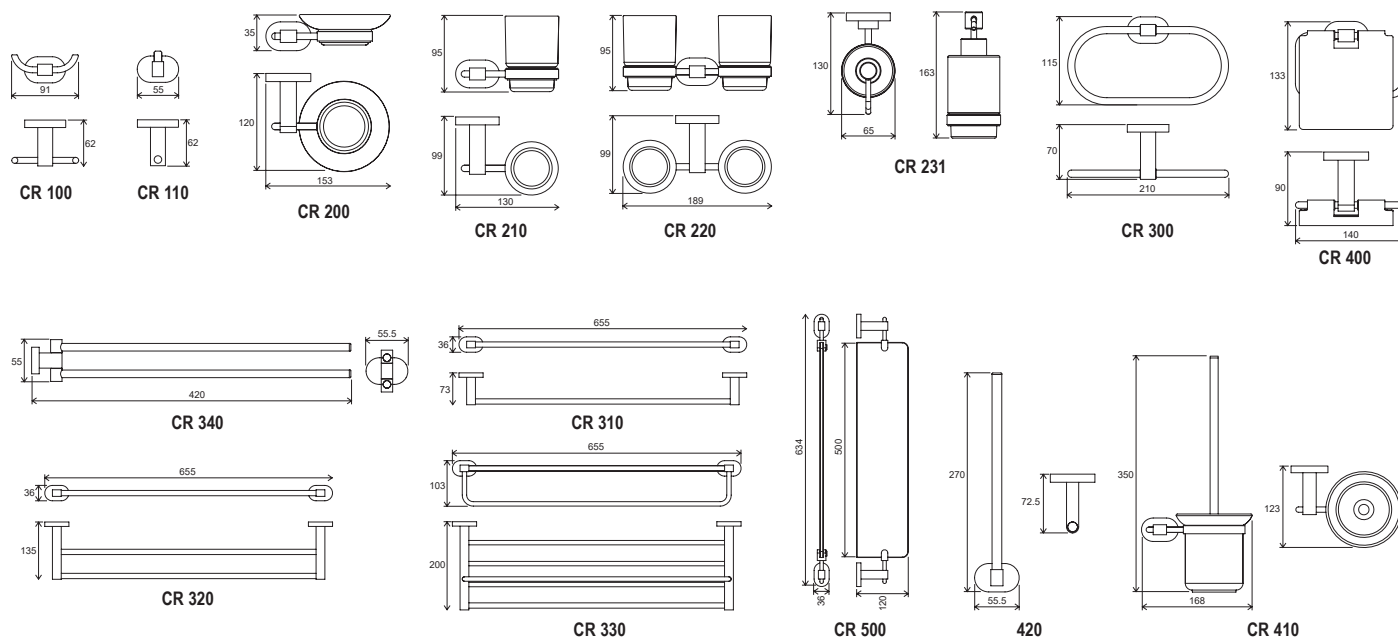

Koupelnové doplňky Chrome

TYP	ROZMĚRY (mm)	Obj. číslo	TYP + provedení	Cena bez DPH	Cena s DPH
Koupelnové doplňky Chrome	-	X07P186	CR 100 Dvojháček	379,34	459
		X07P320	CR 110 Jednoháček	329,75	399
		X07P187	CR 200 Držák s mýdelkou (sklo)	569,42	689
		X07P188	CR 210 Držák s pohárkem (sklo)	552,89	669
		X07P189	CR 220 Dvojdržák se dvěma pohárky (sklo)	825,62	999
		X07P223	CR 231 Dávkovač na mýdlo (sklo)	825,62	999
		X07P190	CR 300 Držák na ručník oválný	652,07	789
		X07P192	CR 310 Držák na ručník, 66 cm	825,62	999
		X07P193	CR 320 Držák dvojitý na ručník, 66 cm	1 652,07	1 999
		X07P194	CR 330 Police na ručníky s držákem, 66 cm	2 478,51	2 999
		X07P319	CR 340 Otočný držák na ručníky dvojitý	825,62	999
		X07P191	CR 400 Držák na WC papír	726,45	879
		X07P196	CR 410 Držák s nádobkou a WC štětkou (sklo)	825,62	999
		X07P318	CR 420 Zásobník na WC papír	577,69	699
		X07P195	CR 500 Polička skleněná, 64 cm	825,62	999

Doba dodání 14 dní.
Ceny jsou uvedeny v Kč.