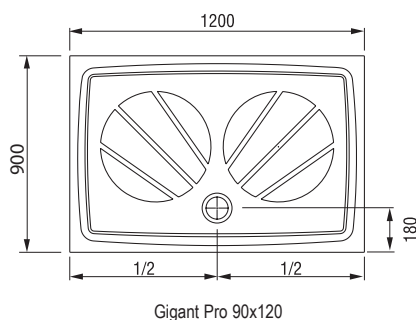

Sprchové vaničky Galaxy Pro

TYP	ROZMĚRY (mm)	Obj. číslo	TYP + provedení	Cena bez DPH	Cena s DPH
Gigant Pro 100 x 80	1000 x 800	XA03A401010	Vanička GIGANT PRO 100x80 white	6 107,44	7 390
Gigant Pro 100 x 80 SET	-	XA83AL01010	Panel GIGANT PRO 100x80 SET L white	1 231,40	1 490
		XA83AP01010	Panel GIGANT PRO 100x80 SET P white	1 231,40	1 490
Gigant Pro 110 x 80	1100 x 800	XA03D401010	Vanička GIGANT PRO 110x80 white	6 933,88	8 390
Gigant Pro 110 x 80 SET	-	XA83DL01010	Panel GIGANT PRO 110x80 SET L white	1 314,05	1 590
		XA83DP01010	Panel GIGANT PRO 110x80 SET P white	1 314,05	1 590
Gigant Pro 120 x 80	1200 x 800	XA03G401010	Vanička GIGANT PRO 120x80 white	7 347,11	8 890
Gigant Pro 120 x 80 SET	-	XA83GL01010	Panel GIGANT PRO 120x80 SET L white	1 396,69	1 690
		XA83GP01010	Panel GIGANT PRO 120x80 SET P white	1 396,69	1 690
Gigant Pro 120 x 90	1200 x 900	XA03G701010	Vanička GIGANT PRO 120x90 white	8 586,78	10 390
Gigant Pro 120 x 90 SET	-	XA83GL71010	Panel GIGANT PRO 120x90 SET L white	1 479,34	1 790
		XA83GP71010	Panel GIGANT PRO 120x90 SET P white	1 479,34	1 790
Base Galaxy Pro	-	XB2J000000N	Base GALAXY PRO	404,96	490
Univerzální montážní sada k vaničkám	-	A000000004	Univerzální montážní sada pro sprchové vaničky	326,45	395

Ceny jsou uvedeny v Kč.
Doba dodání 14 dní.