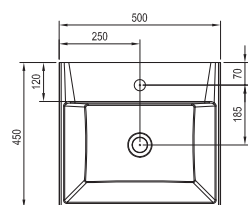

Umyvadla Natural

TYP	ROZMĚRY (mm)	Obj. číslo	TYP + provedení	Cena bez DPH	Cena s DPH
Natural	500 x 450	XJO01250000	umyvadlo Natural 500 white bez přepadu s otvorem	4 123,97	4 990
	800 x 450	XJO01280000	umyvadlo Natural 800 white bez přepadu s otvorem	6 272,73	7 590
	1200 x 450	XJO01212000	umyvadlo Natural Duo 1200 white bez přepadu s otvorem	9 578,51	11 590

Ceny jsou uvedeny v Kč.
Doba dodání 14 dní.

Natural 500