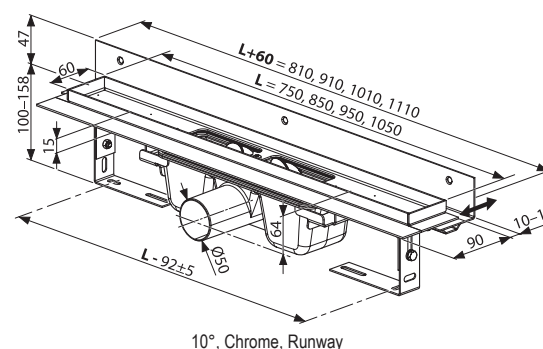

Ceny jsou uvedeny v Kč.
Doba dodání 14 dní.

Technický popis

1. Zdvojená zápachová uzávěra s výškou vodního sloupce 50 mm.
2. Průtok 60 l/min dle ČSN EN 1253.
3. V případě kombinace sprchového koutu s odtokovým žlabem je nutné vycházet z rozměrů jednotlivých výrobků. Přesné rozměry sprchových koutů naleznete na www.ravak.cz v technickém listu.