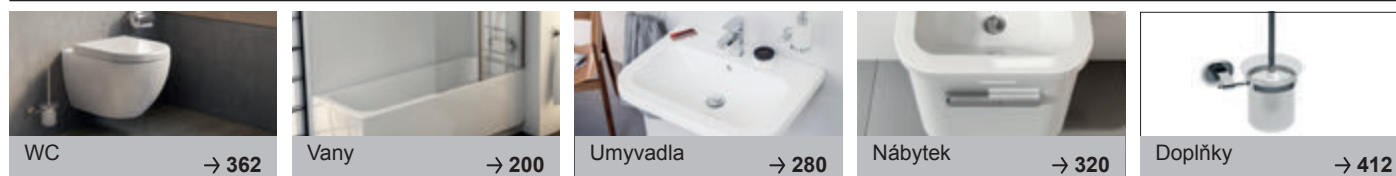

Doporučené součásti konceptu Chrome