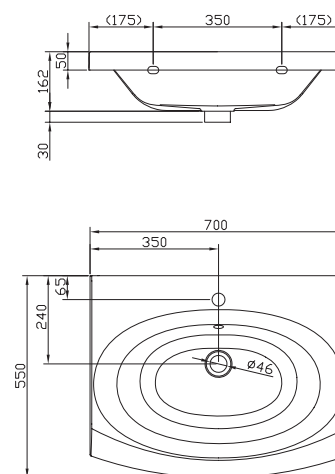

Umyvadlo Evolution

TYP	ROZMĚRY (mm)	Obj. číslo	TYP + provedení	Cena bez DPH	Cena s DPH
Evolution	700 x 550	XJE01100000	umyvadlo Evolution white s otvory	5 983,47	7 240
		XJE01200000	umyvadlo Evolution white bez přepadu s otvorem	7 099,17	8 590

Ceny jsou uvedeny v Kč.
Doba dodání 14 dní.

Evolution

Technický popis

1. Vyrobeno z lité směsi dolomitu a pryskyřice, tzv. litý mramor.
2. Do koupelny lze umístit buď samostatně na zeď nebo se skříňkou pod umyvadlo ve dvou provedeních.
3. Montážní sada (připojovací hmoždinky, vruty atd.) včetně krytky přepadu jsou součástí dodávky.

Doporučené součásti konceptu Evolution

→ 200

→ 320

→ 368

→ 420