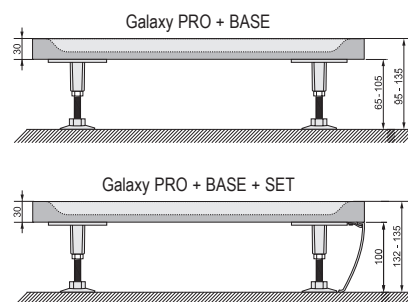

Sprchové vaničky Galaxy Pro Flat

TYP	ROZMĚRY (mm)	Obj. číslo	TYP + provedení	Cena bez DPH	Cena s DPH
Gigant Pro 100 x 80 Flat	1000 x 800	XA03A411010	Vanička GIGANT PRO 100x80 Flat white	4 743,80	5 740
Gigant Pro 100 x 80 SET	-	XA83AL01010	Panel GIGANT PRO 100x80 SET L white	1 231,40	1 490
		XA83AP01010	Panel GIGANT PRO 100x80 SET P white	1 231,40	1 490
Gigant Pro 120 x 80 Flat	1200 x 800	XA03G411010	Vanička GIGANT PRO Flat 120x80 white	6 190,08	7 490
Gigant Pro 120 x 80 SET	-	XA83GL01010	Panel GIGANT PRO 120x80 SET L white	1 396,69	1 690
		XA83GP01010	Panel GIGANT PRO 120x80 SET P white	1 396,69	1 690
Gigant Pro 120 x 90 Flat	1200 x 900	XA03G711010	Vanička GIGANT PRO 120x90 Flat white	6 727,27	8 140
Gigant Pro 120 x 90 SET	-	XA83GL71010	Panel GIGANT PRO 120x90 SET L white	1 479,34	1 790
		XA83GP71010	Panel GIGANT PRO 120x90 SET P white	1 479,34	1 790
Base Galaxy Pro	-	XB2J000000N	Base GALAXY PRO	404,96	490
Univerzální montážní sada k vaničkám	-	A000000004	Univerzální montážní sada pro sprchové vaničky	326,45	395

Ceny jsou uvedeny v Kč.
Doba dodání 14 dní.

Technický popis

1. Vyrobeno ze směsi dolomitu a pryskyřice, tzv. litý mramor.

2. Vhodná pro sprchové dveře (kombinace dveří+pevných stěn): ASDP3 (+APSS), SRV2-S+ SRV2-S, SDZ3, SDOP (+PSS), BLDP2 (+BLPS), BLDP4(+BLPS), BLRV2K, PDOP2 (+PPS), BSDPS, BSD3, BSD2, SMSD2 (+SMPS), CRV1 (+CPS /+CRV1), CRV2 (+CPS / + CRV2), CSD2, CSDL2, CSD1.

Volitelné doplňky