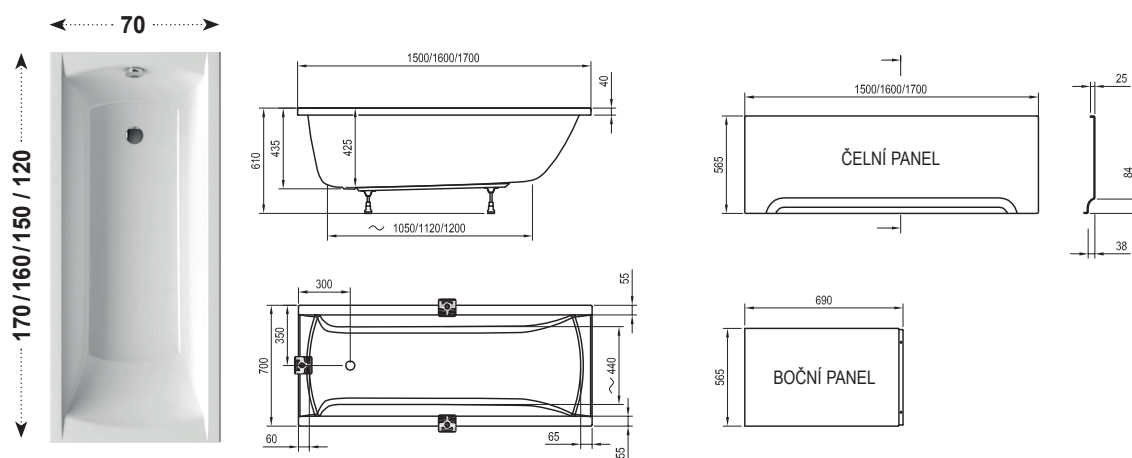

Vana Classic

TYP	ROZMĚRY (mm)	Obj. číslo	TYP + provedení	Cena bez DPH	Cena s DPH
Classic 120	1200 x 700	C861000000	Vana CLASSIC 120x70 snowwhite	5 033,06	6 090
Classic 150	1500 x 700	C521000000	Vana CLASSIC 150x70 N snowwhite	5 694,21	6 890
Classic 160	1600 x 700	C531000000	Vana CLASSIC 160x70 N snowwhite	6 107,44	7 390
Classic 170	1700 x 700	C541000000	Vana CLASSIC 170x70 N snowwhite	6 520,66	7 890
Podpora k vaně	-	CY00000000	Podpora 70 U	570,25	690
Panel čelní	1500	CZ001P0A00	Panel A čelní U 150 snowwhite	2 512,40	3 040
	1600	CZ001S0A00	Panel A čelní U 160 snowwhite	2 677,69	3 240
	1700	CZ001V0A00	Panel A čelní U 170 snowwhite	2 760,33	3 340
Panelkit čelní	-	B23600000N	Panelkit čelní U	380,17	460
Panel boční	-	CZ00110A00	Panel A boční U 70 snowwhite	1 685,95	2 040

Doba dodání 14 dní.
Ceny jsou uvedeny v Kč.