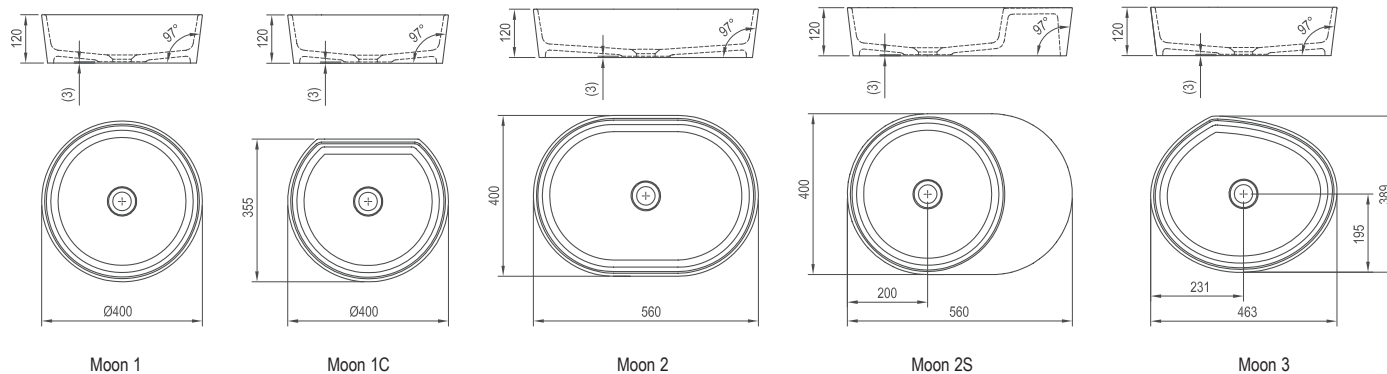

Umyvadla Moon

TYP	ROZMĚRY (mm)	Obj. číslo	TYP + provedení	Cena bez DPH	Cena s DPH
Moon	400 x 400	XJN01300000	umyvadlo MOON 1 white bez přepadu	3 297,52	3 990
	400 x 355	XJN01300001	umyvadlo MOON 1C white bez přepadu	3 297,52	3 990
	560 x 400	XJN01300002	umyvadlo MOON 2 white bez přepadu	4 950,41	5 990
	560 x 400	XJN01300003	umyvadlo MOON 2S white bez přepadu	4 950,41	5 990
	463 x 389	XJN01300004	umyvadlo MOON 3 white bez přepadu	4 123,97	4 990

Ceny jsou uvedeny v Kč.
Doba dodání 6 týdnů.

reddot design award
winner 2018