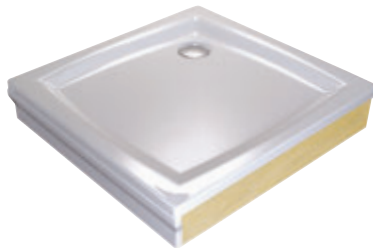

Provedení PP + SET N