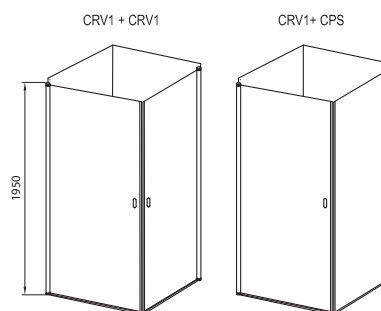

CRV1 + CRV1 – sprchový kout rohový čtyřdílný

TYP	ROZMĚRY (mm)	Vstup V* a V (mm)	Obj. číslo	TYP + VÝPLŇ (sklo)	Cena bez DPH	Cena s DPH
CRV1 - 80	780 - 800 x 1950	969 700	1QV40101Z1	CRV1-80 white+Transparent	7 512,40	9 090
			1QV40C01Z1	CRV1-80 bright alu+Transparent	7 512,40	9 090
			1QV40U01Z1	CRV1-80 satin+Transparent	7 925,62	9 590
CRV1 - 90	880 - 900 x 1950	1110 800	1QV70101Z1	CRV1-90 white+Transparent	7 925,62	9 590
			1QV70C01Z1	CRV1-90 bright alu+Transparent	7 925,62	9 590
			1QV70U01Z1	CRV1-90 satin+Transparent	8 256,20	9 990
CRV1 - 100	980 - 1000 x 1950	1251 900	1QVA0101Z1	CRV1-100 white+Transparent	8 256,20	9 990
			1QVA0C01Z1	CRV1-100 bright alu+Transparent	8 256,20	9 990
			1QVA0U01Z1	CRV1-100 satin+Transparent	8 752,07	10 590

V: Vstup pro kombinaci dveří s pevnou stěnou.
V*: Vstup pro kombinaci rozměrově shodných produktů.

Doba dodání 14 dní.
Ceny jsou uvedeny v Kč.

Podrobný náčrtek naleznete na: www.ravak.cz

Technický popis

1. Jeden výrobek CRV1 tvoří polovinu rohového koutu. Pro vytvoření rohového koutu je nutno objednat 2 x CRV1.

2. Výrobek se montuje do obloženého rohu koupelny na vaničky RAVAK ANGELA, PERSEUS, PERSEUS PRO, PERSEUS PRO CHROME, GIGANT PRO, PERSEUS PRO FLAT, GIGANT, GIGANT PRO FLAT, GIGANT PRO CHROME nebo přímo na podlahu se zabudovaným

odtokovým žlabem či podlahovou vpustí.

Doporučené součásti konceptu Chrome