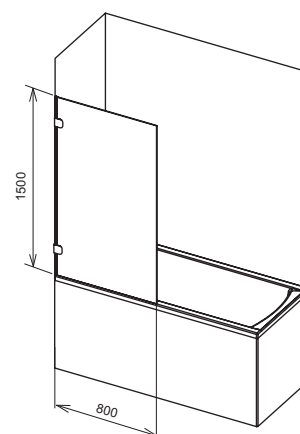

BVS1 - vanová zástěna pevná jednodílná

TYP	ROZMĚRY (mm)	Obj. číslo	TYP + VÝPLŇ (sklo)	Cena bez DPH	Cena za set bez DPH	Cena s DPH	Cena za set s DPH	
BVS1	800 x 1500	7U840A00Z1	BVS1-80 chrom+Transparent	2 801,65	5 528,93	3 390	6 690	
		D01000A070	B SET BVS1 80 chrom	2 727,27				3 300

Doba dodání 14 dní.
Ceny jsou uvedeny v Kč.

Technický popis

1. Vanová zástěna je dodávána ve složení: skleněný díl v jednom balení. V druhém díle balení (B-SET) jsou kovové části. **Je nutno objednat obě části výrobku samostatně (skla + B SET).**

Volitelné doplňky