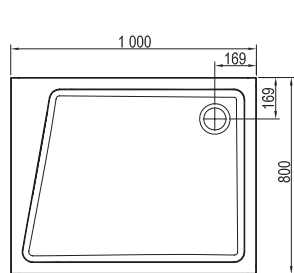

Sprchové vaničky Galaxy Pro 10°

TYP	ROZMĚRY (mm)	Obj. číslo	TYP + provedení	Cena bez DPH	Cena s DPH
Gigant Pro 100 x 80 10°	1000 x 800	XA05A40101L	Vanička GIGANT PRO 100x80 L 10° white	6 107,44	7 390
		XA05A40101P	Vanička GIGANT PRO 100x80 R 10° white	6 107,44	7 390
Gigant Pro 100 x 80 SET	-	XA83AL01010	Panel GIGANT PRO 100x80 SET L white	1 231,40	1 490
		XA83AP01010	Panel GIGANT PRO 100x80 SET P white	1 231,40	1 490
Gigant Pro 120 x 90 10°	1200 x 900	XA05G70101L	Vanička GIGANT PRO 120x90 L 10° white	8 586,78	10 390
		XA05G70101P	Vanička GIGANT PRO 120x90 R 10° white	8 586,78	10 390
Gigant Pro 120 x 90 SET	-	XA83GL71010	Panel GIGANT PRO 120x90 SET L white	1 479,34	1 790
		XA83GP71010	Panel GIGANT PRO 120x90 SET P white	1 479,34	1 790
Base Galaxy Pro	-	XB2J000000N	Base GALAXY PRO	404,96	490
Univerzální montážní sada k vaničkám	-	A000000004	Univerzální montážní sada pro sprchové vaničky	326,45	395

Ceny jsou uvedeny v Kč.
Doba dodání 14 dní.

Gigant Pro 80x100 10° L