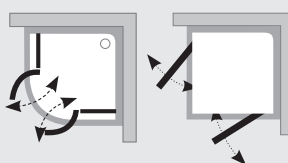

■ Zlamovací posuvné

(Supernova a Blix)

Výhodou zlamovacích dveří je velká šířka vchodu při malém rozměru stavebního otvoru. Způsob skládání dovnitř sprchového koutu zamezuje stékání vody mimo sprchový kout.

■ Otočné pivotové (Supernova)

Jednoduchý systém otevírání dveří nevyžadující údržbu. Pant je vyroben z kvalitního bezúdržbového plastu.

■ Otočné pivotové (Pivot)

Jednoduchý a nezníčitelný systém otevírání dveří, který nevyžaduje žádnou údržbu. Vlastní pant je tvořen kvalitní nerezovou ocelí zasazenou do těla pantu.

■ Otevírání směrem ven (Pivot, SmartLine, Brilliant, Chrome)

Pohodlný vchod, inspirující design. Výrobky, které aspirují na dominantu koupelny.

■ Otevírání dovnitř i ven (Chrome)

Honosný klasický design, extrémně široký vchod a otevírání dveří ven i dovnitř. Můžete tak sprchový kout po použití vyvětrat, aniž by kapky stekly ze skla na podlahu koupelny – v nabídce u některých výrobků řady Chrome.