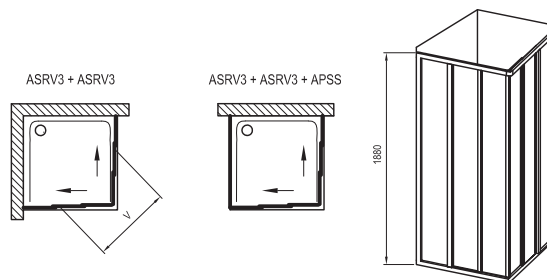

ASRV3 + ASRV3 - rohové sprchové kouty

TYP	ROZMĚRY (mm) ASRV3	ROZMĚRY (mm) ASRV3 + ASRV3 + APSS	Vstup V (mm)	Obj. číslo	TYP + VÝPLŇ (umělá hmota, sklo)	Cena bez DPH	Cena s DPH
ASRV3 - 75	720-740 x 1880	Př. ASRV3 75 x ASRV3 75 + APSS-75: 720-740 x 720-735 x 720-755 <i>Libovolná kombinace rozměrů ASRV3: rozměr ASRV3 spojené s pevnou stěnou PSS je vždy o 5 mm menší než nominální rozměr.</i>	+ ASRV3-75: 495 + ASRV3-80: 520 + ASRV3-90: 570	15V3010211	ASRV3-75 white+Pearl	3 380,17	4 090
				15V30102Z1 ●	ASRV3-75 white+Transparent	3 958,68	4 790
				15V30102ZG ●	ASRV3-75 white+Grape	3 958,68	4 790
ASRV3 - 80	770-790 x 1880	Př. ASRV3 80 x ASRV3 80 + APSS-80: 770-790 x 770-785 x 770-805 <i>Libovolná kombinace rozměrů ASRV3: rozměr ASRV3 spojené s pevnou stěnou PSS je vždy o 5 mm menší než nominální rozměr.</i>	+ ASRV3-75: 520 + ASRV3-80: 543 + ASRV3-90: 592	15V4010211	ASRV3-80 white+Pearl	3 380,17	4 090
				15V40102Z1	ASRV3-80 white+Transparent	4 165,29	5 040
				15V40102ZG	ASRV3-80 white+Grape	4 165,29	5 040
ASRV3 - 90	870-890 x 1880	Př. ASRV3 90 x ASRV3 90 + APSS-90: 870-890 x 870-885 x 870-905 <i>Libovolná kombinace rozměrů ASRV3: rozměr ASRV3 spojené s pevnou stěnou PSS je vždy o 5 mm menší než nominální rozměr.</i>	+ ASRV3-75: 570 + ASRV3-80: 592 + ASRV3-90: 635	15V7010211	ASRV3-90 white+Pearl	3 545,45	4 290
				15V70102Z1	ASRV3-90 white+Transparent	4 330,58	5 240
				15V70102ZG	ASRV3-90 white+Grape	4 330,58	5 240

● = doba dodání 6 týdnů.
ostatní = doba dodání 14 dní.
Ceny jsou uvedeny v Kč.

Podrobný náčrtek naleznete na: www.ravak.cz

Technický popis

1. Jeden výrobek ASRV3 tvoří polovinu rohového koutu. **Pro vytvoření rohového koutu je nutno objednat 2 x ASRV3!** Rohový spoj je součástí každého balení.
2. Výrobek se montuje do obloženého rohu koupelny na vaničky RAVAK ANETA, ANGELA, PERSEUS, PERSEUS PRO, GIGANT,