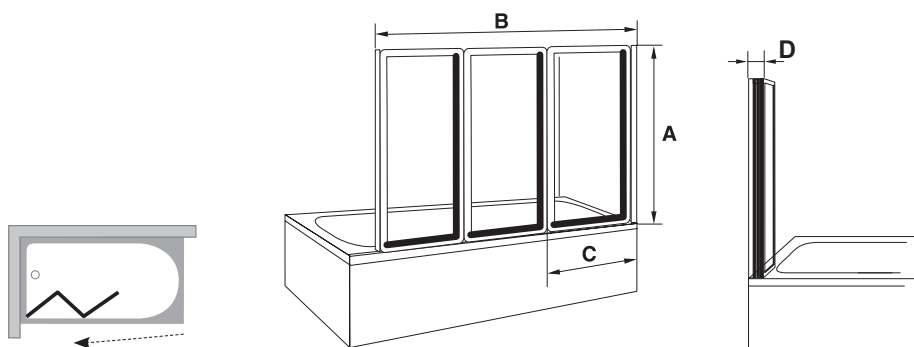

VS3 - vanová zástěna skládací třídlíná

TYP	A = výška v mm	B = šířka v mm	C = šířka dílu vč. ustavovacího profilu v mm	D = hloubka po složení v mm	Obj. číslo	TYP + VÝPLŇ (umělá hmota, sklo)	Cena bez DPH	Cena s DPH
VS3 100	1400	996	367	122	795P010041	VS3 100 white+Rain	3 793,39	4 590
					795P0100Z1	VS3 100 white+Transparent	4 619,83	5 590
					795P0U0041	VS3 100 satin+Rain	3 793,39	4 590
					795P0U00Z1	VS3 100 satin +Transparent	4 619,83	5 590
VS3 115	1400	1146	417	122	795S010041	VS3 115 white+Rain	4 206,61	5 090
					795S0100Z1	VS3 115 white+Transparent	5 033,06	6 090
					795S0U0041	VS3 115 satin+Rain	4 206,61	5 090
					795S0U00Z1	VS3 115 satin+Transparent	5 033,06	6 090
VS3 130	1400	1296	467	122	795V010041	VS3 130 white+Rain	4 619,83	5 590
					795V0100Z1	VS3 130 white+Transparent	5 446,28	6 590
					795V0100ZG	VS3 130 white+Grape	5 033,06	6 090
					795V0U0041	VS3 130 satin+Rain	4 619,83	5 590
					795V0U00Z1	VS3 130 satin+Transparent	5 446,28	6 590
					795V0U00ZG	VS3 130 satin+Grape	5 033,06	6 090

Doba dodání 14 dní.
Ceny jsou uvedeny v Kč.

Technický popis

1. VS3 lze použít i pro vanu BeHappy II:
   VS3 100 – BeHappy II 150 cm,
   VS3 115 – BeHappy II 160 cm,
2. Vanová zástěna je sklopná směrem do vany.

Doporučené součásti konceptu BeHappy II

Vany

→ 200