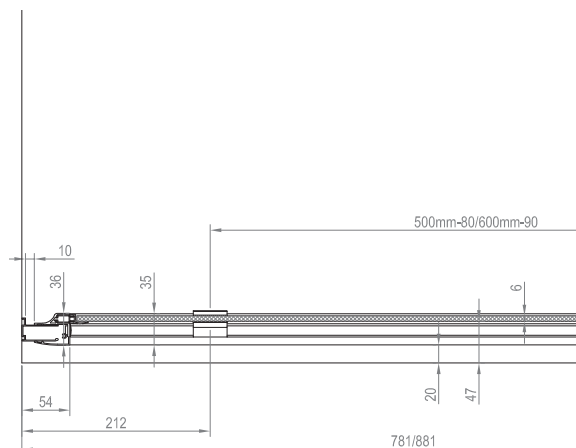

PDOP1 – sprchové dveře otočné pivotové jednoduché

TYP	ROZMĚRY (mm)	+ (PPS-80/90/100)	+ (PPS-80/90/100) + (PPS-80/90/100)	Vstup V (mm)	Obj. číslo	TYP + VÝPLŇ (sklo)	Cena bez DPH	Cena s DPH
PDOP1 - 80	761-811 x 1900	770-795/870-895/ 970-995	770-795/870-895/ 970-995	492	03G40100Z1	PDOP1-80 white+Transparent	7 264,46	8 790
				492	03G40101Z1	PDOP1-80 white/white+Transparent	7 264,46	8 790
				492	03G40C00Z1	PDOP1-80 bright alu+Transparent	7 264,46	8 790
				492	03G40U00Z1	PDOP1-80 satin+Transparent	7 264,46	8 790
PDOP1 - 90	861-911 x 1900			592	03G70100Z1	PDOP1-90 white+Transparent	7 512,40	9 090
				592	03G70101Z1	PDOP1-90 white/white+Transparent	7 512,40	9 090
				592	03G70C00Z1	PDOP1-90 bright alu+Transparent	7 512,40	9 090
				592	03G70U00Z1	PDOP1-90 satin+Transparent	7 512,40	9 090

Doba dodání 14 dní.
Ceny jsou uvedeny v Kč.

Pivot - nastavovací profily

TYP	ROZMĚRY (mm)	Obj. číslo	TYP + provedení	Poznámka	Cena bez DPH	Cena s DPH
	Výška 1900	E778801119000	PNPS white	Nastavovací profil sprchový (výška 1900 mm) - použitím jednoho kusu rozšíříme výrobek o 20 mm. Lakovaný silnostěnný hliník.	272,73	330
		E778801U19000	PNPS satin	Nastavovací profil sprchový (výška 1900 mm) - použitím jednoho kusu rozšíříme výrobek o 20 mm. Elovaný silnostěnný hliník.	314,05	380

Podrobný náčrtek naleznete na: www.ravak.cz