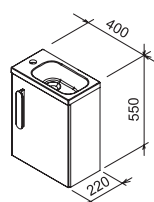

Koupelnový nábytek Chrome – pod lité umyvátko

TYP	ROZMĚRY (mm)	Obj. číslo	TYP + provedení	Cena bez DPH	Cena s DPH
Skříňka pod umyvátko Chrome	400 x 220 x 500	X00000538	SD 400 Chrome korpus skříňky pod umyvadlo bílá	2 057,85	2 490
		X00000965	SD 400 Chrome korpus skříňky pod umyvadlo cappuccino	2 057,85	2 490
Dvířka ke skříňce Chrome	-	X00000540	SD 400 dvířka Chrome L bílá	454,55	550
		X00000541	SD 400 dvířka Chrome R bílá	454,55	550

Doba dodání 14 dní.
Ceny jsou uvedeny v Kč.

SD 400 Chrome