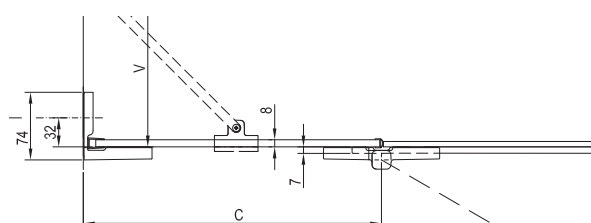

Doba dodání 14 dní.
Ceny jsou uvedeny v Kč.

Podrobný náčrtek naleznete na: www.ravak.cz