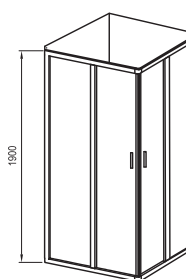

10RV2K + 10RV2K - sprchový kout rohový čtyřdílný

TYP	ROZMĚRY (mm)	Vstup V (mm)	Obj. číslo	TYP + VÝPLŇ (sklo)	Cena bez DPH	Cena s DPH
10RV2K - 80	780-800x1900	431	1ZJ40C00Z1	10RV2K-80 bright alu+Transparent	8 256,20	9 990
			1ZJ40U00Z1	10RV2K-80 satin+Transparent	8 669,42	10 490
			1ZJ40I00Z1	10RV2K-80 white+Transparent	8 256,20	9 990
10RV2K - 90	880-900x1900	502	1ZJ70C00Z1	10RV2K-90 bright alu+Transparent	8 669,42	10 490
			1ZJ70U00Z1	10RV2K-90 satin+Transparent	9 082,64	10 990
			1ZJ70I00Z1	10RV2K-90 white+Transparent	8 669,42	10 490
10RV2K - 100	980-1000x1900	573	1ZJA0C00Z1	10RV2K-100 bright alu+Transparent	9 082,64	10 990
			1ZJA0U00Z1	10RV2K-100 satin+Transparent	9 495,87	11 490
			1ZJA0I00Z1	10RV2K-100 white+Transparent	9 082,64	10 990
10RV2K - 110	1080-1100x1900	644	1ZJD0C00Z1	10RV2K-110 bright alu+Transparent	9 495,87	11 490
			1ZJD0U00Z1	10RV2K-110 satin+Transparent	9 909,09	11 990
			1ZJD0I00Z1	10RV2K-110 white+Transparent	9 495,87	11 490
10RV2K - 120	1180-1200x1900	715	1ZJG0C00Z1	10RV2K-120 bright alu+Transparent	9 909,09	11 990
			1ZJG0U00Z1	10RV2K-120 satin+Transparent	10 322,31	12 490
			1ZJG0I00Z1	10RV2K-120 white+Transparent	9 909,09	11 990

V: Vstup pro kombinaci rozměrově shodných produktů.
Doba dodání 14 dní.
Ceny jsou uvedeny v Kč.