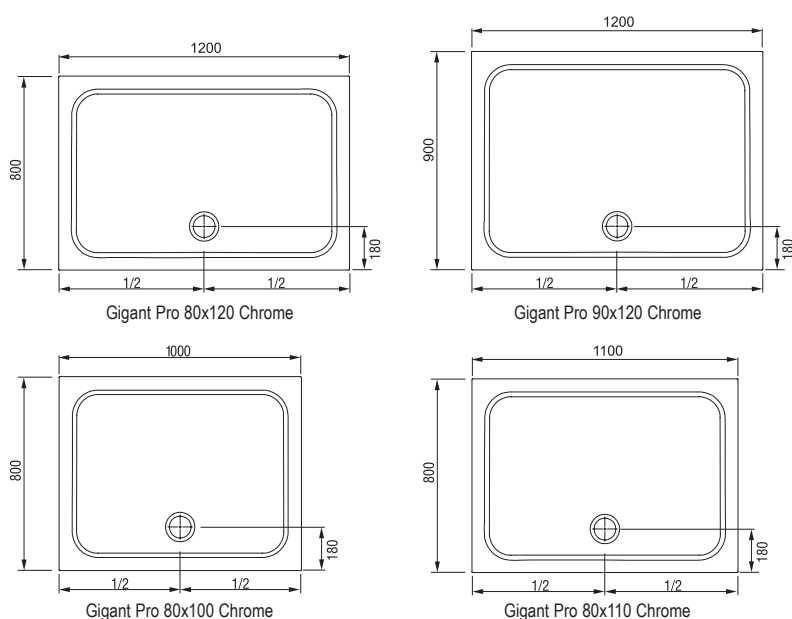

Sprchové vaničky Galaxy Pro Chrome

TYP	ROZMĚRY (mm)	Obj. číslo	TYP + provedení	Cena bez DPH	Cena s DPH
Gigant Pro 100 x 80 Chrome	1000 x 800	XA04A401010	Vanička GIGANT PRO 100x80 CHROME white	6 107,44	7 390
Gigant Pro 100 x 80 SET	-	XA83AL01010	Panel GIGANT PRO 100x80 SET L white	1 231,40	1 490
		XA83AP01010	Panel GIGANT PRO 100x80 SET P white	1 231,40	1 490
Gigant Pro 110 x 80 Chrome	1100 x 800	XA04D401010	Vanička GIGANT PRO 110x80 CHROME white	6 933,88	8 390
Gigant Pro 110 x 80 SET	-	XA83DL01010	Panel GIGANT PRO 110x80 SET L white	1 314,05	1 590
		XA83DP01010	Panel GIGANT PRO 110x80 SET P white	1 314,05	1 590
Gigant Pro 120 x 80 Chrome	1200 x 800	XA04G401010	Vanička GIGANT PRO 120x80 CHROME white	7 347,11	8 890
Gigant Pro 120 x 80 SET	-	XA83GL01010	Panel GIGANT PRO 120x80 SET L white	1 396,69	1 690
		XA83GP01010	Panel GIGANT PRO 120x80 SET P white	1 396,69	1 690
Gigant Pro 120 x 90 Chrome	1200 x 900	XA04G701010	Vanička GIGANT PRO 120x90 CHROME white	8 586,78	10 390
Gigant Pro 120 x 90 SET	-	XA83GL71010	Panel GIGANT PRO 120x90 SET L white	1 479,34	1 790
		XA83GP71010	Panel GIGANT PRO 120x90 SET P white	1 479,34	1 790
Base Galaxy Pro	-	XB2J000000N	Base GALAXY PRO	404,96	490
Univerzální montážní sada k vaničkám	-	A000000004	Univerzální montážní sada pro sprchové vaničky	326,45	395

Ceny jsou uvedeny v Kč.
Doba dodání 14 dní.