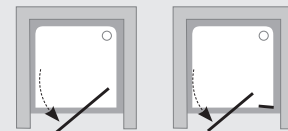

■ Zlamovací posuvné

(Supernova a Blix)

Výhodou zlamovacích dveří je velká šířka vchodu při malém rozměru stavebního otvoru. Způsob skládání dovnitř sprchového koutu zamezuje stékání vody mimo sprchový kout.

■ Otočné pivotové (Supernova)

Jednoduchý systém otevírání dveří nevyžadující údržbu. Pant je vyroben z kvalitního bezúdržbového plastu.

■ Otočné pivotové (Pivot)

Jednoduchý a nezníčitelný systém otevírání dveří, který nevyžaduje žádnou údržbu. Vlastní pant je tvořen kvalitní nerezovou ocelí zasazenou do těla pantu.