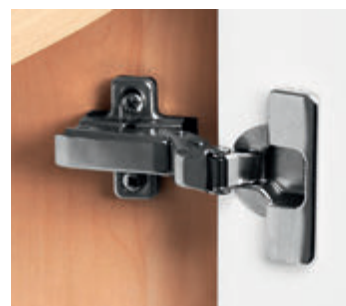

Vysoce kvalitní kování

Autorský design

Originální design z dílny českého designéra Kryštofa Nosála.

design **nosal**

Koncept Chrome

Nábytek perfektně doplňuje harmonický celek konceptu Chrome.

Kvalitní kování

Vysoce kvalitní kování je i u nábytku Chrome zárukou dlouhé životnosti.

IMPREGNACE
PROTI
VLHKOSTI

KONCEPTY

L/R VARIANTA

CAPPUCCINO

BÍLÁ

5 LET
ZÁRUKA