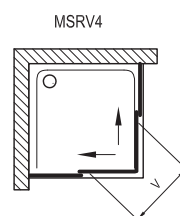

MSRV4 - rohový sprchový kout

TYP	ROZMĚRY (mm)	Vstup V (mm)	Obj. číslo	TYP + VÝPLŇ (sklo)	Cena bez DPH	Cena s DPH
MSRV4 - 80	785-805x785-805x1950	430	1WV44100Z1	MSRV4-80/80 white+Transparent	16 685,95	20 190
			1WV44C00Z1	MSRV4-80/80 bright alu+Transparent	16 685,95	20 190
			1WV44U00Z1	MSRV4-80/80 satin+Transparent	16 685,95	20 190
MSRV4 - 90	885-905x885-905x1950	500	1WV77100Z1	MSRV4-90/90 white+Transparent	17 512,40	21 190
			1WV77C00Z1	MSRV4-90/90 bright alu+Transparent	17 512,40	21 190
			1WV77U00Z1	MSRV4-90/90 satin+Transparent	17 512,40	21 190
MSRV4 - 100	985-1005x985-1005x1950	570	1WVAA100Z1	MSRV4-100/100 white+Transparent	18 338,84	22 190
			1WVAAC00Z1	MSRV4-100/100 bright alu+Transparent	18 338,84	22 190
			1WVAAU00Z1	MSRV4-100/100 satin+Transparent	18 338,84	22 190

Doba dodání 14 dní.
Ceny jsou uvedeny v Kč.