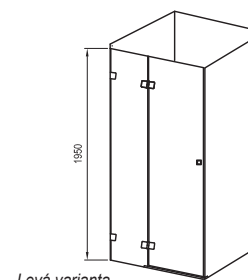

BSDPS - sprchové dveře s pevnou stěnou