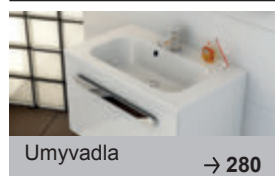

Volitelné doplňky