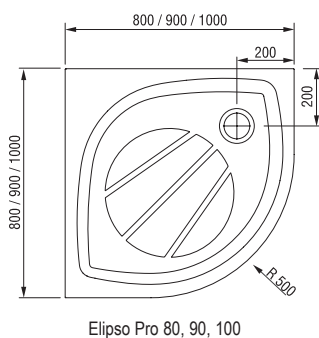

Sprchové vaničky Galaxy Pro

TYP	ROZMĚRY (mm)	Obj. číslo	TYP + provedení	Cena bez DPH	Cena s DPH
Elipso Pro 80	800 x 800	XA234401010	Vanička ELIPSO PRO-80 white	4 867,77	5 890
Elipso Pro 80 SET	–	XA934001010	Panel ELIPSO PRO-80 SET white	1 066,12	1 290
Elipso Pro 90	900 x 900	XA237701010	Vanička ELIPSO PRO-90 white	5 280,99	6 390
Elipso Pro 90 SET	–	XA937001010	Panel ELIPSO PRO-90 SET white	1 231,40	1 490
Elipso Pro 100	1000 x 1000	XA23AA01010	Vanička ELIPSO PRO-100 white	6 520,66	7 890
Elipso Pro 100 SET	–	XA93A001010	Panel ELIPSO PRO-100 SET white	1 396,69	1 690
Univerzální montážní sada k vaničkám	–	A000000004	Univerzální montážní sada pro sprchové vaničky	326,45	395
Base Galaxy Pro	–	XB2J000000N	Base GALAXY PRO	404,96	490

Ceny jsou uvedeny v Kč.
Doba dodání 14 dní.