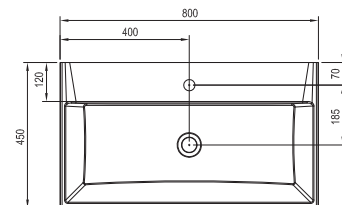

Natural 800