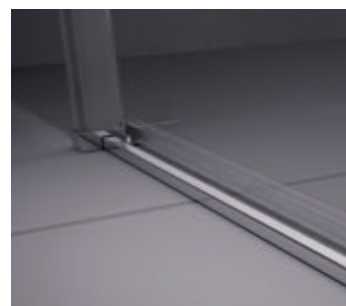

Designový prvek pro maximální stabilitu

Spodní prahová lišta s fixačním vodičkem

Tloušťka tvrzeného skla

Pevné stěny jsou z tvrzeného skla o tloušťce 8 mm, pohyblivé z 6 mm - kvalita a elegance.

Velký prostor pro sprchování

Volitelné doplňky

MSD2

Sprchové dveře dvoudílné

Praktické madlo

Designový prvek pro maximální stabilitu

Spodní prahová lišta s fixačním vodítkem

Tloušťka tvrzeného skla

Pevné stěny jsou z tvrzeného skla o tloušťce 8 mm, pohyblivé z 6 mm - kvalita a elegance.