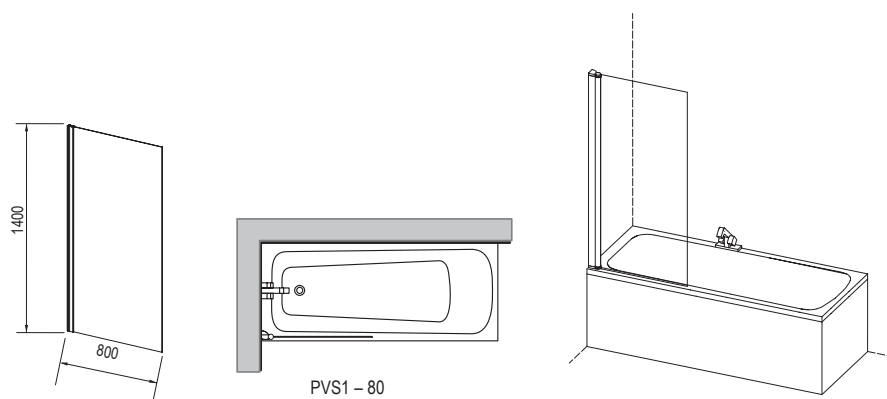

PVS1 - vanová zástěna pevná jednodílná

TYP	ROZMĚRY (mm)	Obj. číslo	TYP + VÝPLŇ (sklo)	Cena bez DPH	Cena s DPH
PVS1	800 x 1400	79840100Z1	PVS1-80 white+Transparent	3 297,52	3 990
		79840U00Z1	PVS1-80 satin+Transparent	3 297,52	3 990
		79840C00Z1	PVS1-80 bright alu+Transparent	3 297,52	3 990

Doba dodání 14 dní.
Ceny jsou uvedeny v Kč.

Technický popis

1. Výrobek se skládá ze svislého profilu a pevné nepohyblivé části. Vanovou zástěnu není možné sklopit na zeď.

Volitelné doplňky

Vany

→ 200