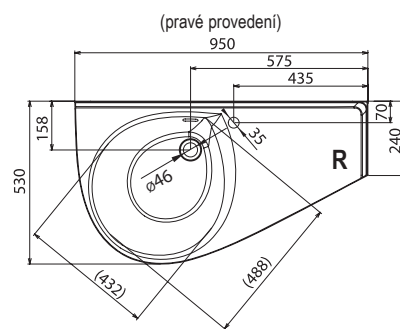

Avocado Comfort (L/R)

Technický popis

1. Vyrobeno z lité směsi dolomitu a pryskyřice, tzv. litý mramor.
2. Montážní sada (připojovací hmoždinky, vrtuty atd.) včetně krytky přepadu jsou součástí dodávky.

Doporučené součásti konceptu Avocado

Vany

→ 200

Baterie a doplňky

→ 368

Příslušenství

→ 420