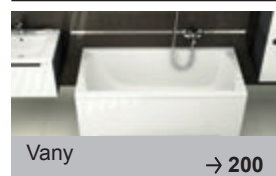

Doporučené součásti konceptu Classic