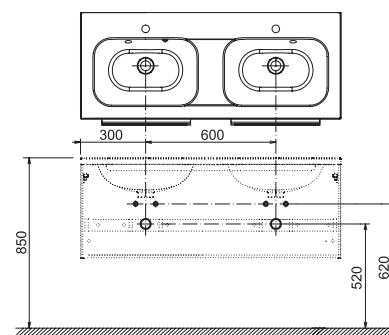

SD 1200 Chrome

Technický popis

1. Pravá část skříňky: vysoká zásuvka + pod umyvadlem nízká zásuvka se samostatným výsuvem.
2. Levá část zásuvky: vysoká zásuvka s vnitřní výškou 40 cm. Připravené otvory pro dodatečnou montáž nízké zásuvky.
3. Nízkou zásuvku lze dle potřeby přemontovat z pravé do levé části skříňky. Druhou nízkou zásuvku lze případně i dokoupit.
4. Dodáváno ve smontovaném stavu.
5. Montáž na zeď, nelze použít nožičky.
6. Dvířka v bílém lesku (lakovaná MDF), korpus dle zvolené barevné kombinace.

Doporučené součásti konceptu Chrome