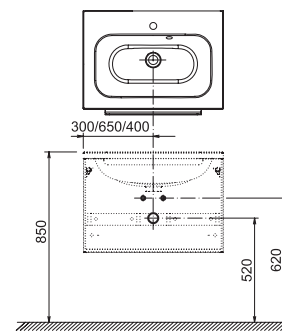

SD 600 / 700 / 800 Chrome