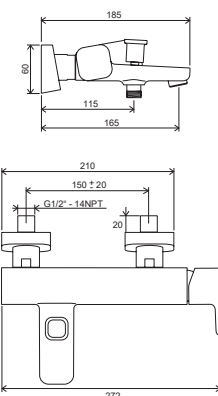

Koupelnové baterie 10°

TYP	ROZMĚRY (mm)	Obj. číslo	TYP + provedení	Cena bez DPH	Cena s DPH
Vanová nástěnná baterie	---	X070065	TD 022.00/150 Vanová nástěnná 150 mm	3 628,10	4 390
		X070066	TD 032.00/150 Sprchová nástěnná 150 mm	3 297,52	3 990
Sprchová nástěnná baterie	---	X070102	TD 033.00/150 Termostatická sprchová nástěnná 10°	4 702,48	5 690
		X070068	TD 061.00 Podomítková s přepínačem	2 966,94	3 590
Podomítkové baterie	---	X070069	TD 062.00 Podomítková bez přepínače	2 305,79	2 790
		X070070	TD 065.00 Podomítková s přepínačem pro R-box	3 049,59	3 690
		X070071	TD 066.00 Podomítková bez přepínače pro R-box	2 471,07	2 990

Doba dodání 14 dní.
Ceny jsou uvedeny v Kč.

TD 022.00

TD 033.00

TD 066.00

Technický popis

1. Všechny koupelnové baterie 10° mají keramickou kartuš o průměru 35 mm.
2. Vanová nástěnná baterie 10°: přepínání vana/sprcha.
3. Podomítkové baterie 10° ve dvojnásobném provedení - označení TD 061 / 062 pro přímé zabudování do zdi, TD 065 / 066 pro použití s R-boxem RAVAK RB 070.50.
4. Termostatická sprchová baterie TD 033 má keramickou kartuš na regulaci průtoku a termostatickou kartuš na regulaci teploty vody. Ovládání teploty nalevo zabraňuje nadměrnému ohřívání povrchu baterie CoolFeel.

Doporučené součásti konceptu 10°