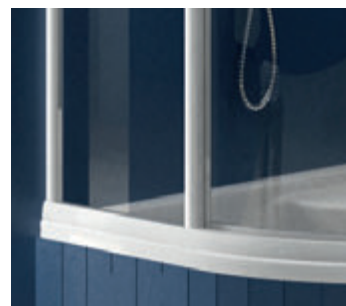

SKCP4 Sabina

Čtvrtekruhový sprchový kout čtyřdílný

Maximální těsnost kovových profilů