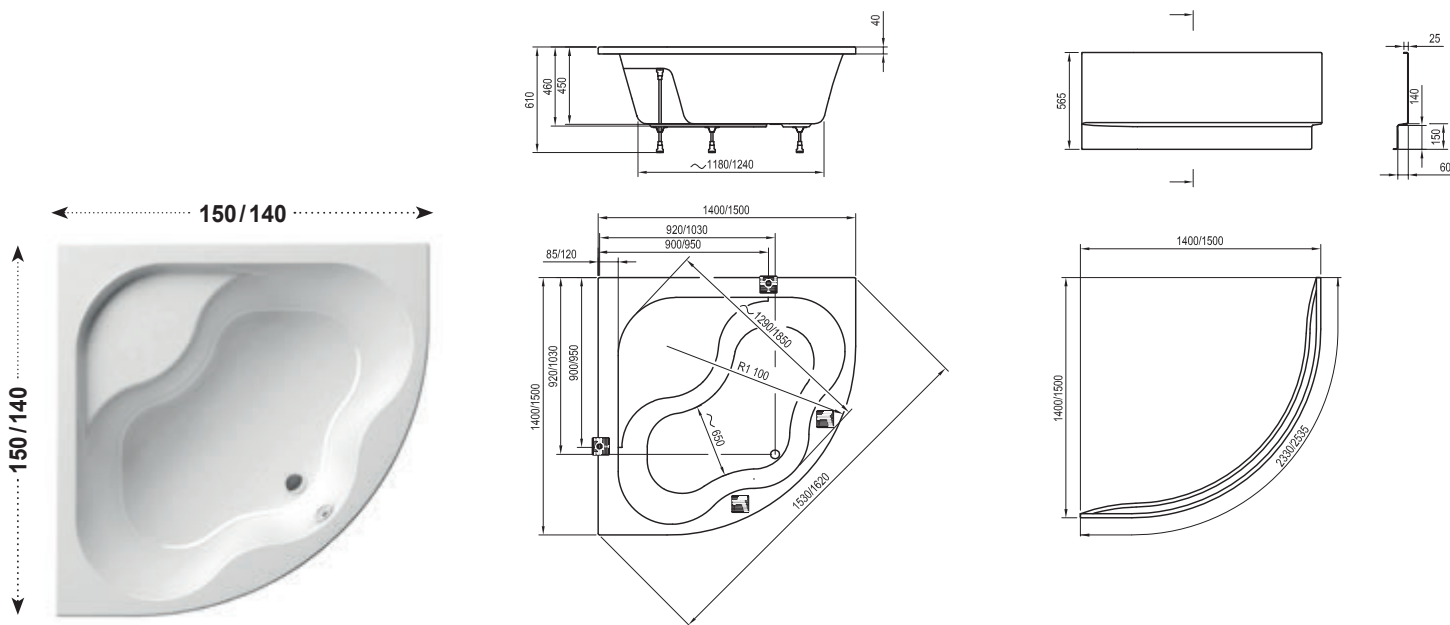

Vana Gentiana

TYP	ROZMĚRY (mm)	Obj. číslo	TYP + provedení	Cena bez DPH	Cena s DPH
Gentiana 140	1400 x 1400	CF01000000	Vana GENTIANA 140x140 snowwhite	7 429,75	8 990
Gentiana 150	1500 x 1500	CG01000000	Vana GENTIANA 150x150 snowwhite	8 256,20	9 990
Podpora k vaně	-	CY65000000	Podpora NEW DAY,GENTIANA	983,47	1 190
Panel Gentiana 140	-	CZF1000AN0	Panel A GENTIANA, NEW DAY 140 cm snowwhite	3 297,52	3 990
Panel Gentiana 150	-	CZG1000AN0	Panel A GENTIANA, NEW DAY 150 cm snowwhite	3 380,17	4 090
Panelkit Gentiana	-	B26500000N	Panelkit NEW DAY,GENTIANA	628,10	760

Doba dodání 14 dní.
Ceny jsou uvedeny v Kč.

Technický popis

1. Doplnky: čelní panel, vanový odtokový komplet.
2. Vyztužení vany: LA = sklolaminát.

Volitelné doplňky