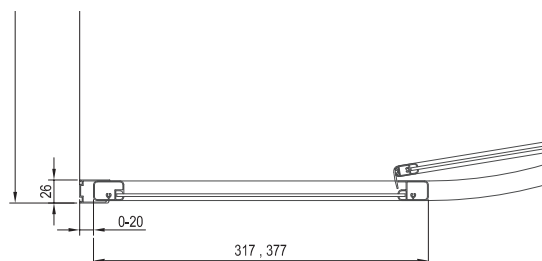

SKKP6 - sprchový kout čtvrtkruhový posuvný šestidílný

TYP	ROZMĚRY (mm)	ROZMĚRY (mm) + PSS	Vstup V (mm)	Obj. číslo	TYP + VÝPLŇ (umělá hmota, sklo)	Cena bez DPH	Cena s DPH
SKKP6 - 80	775-795 x 775-795 x 1850	775-795x775-795 + 770-805	460	3204010011	SKKP6-80 white+Pearl	6 561,98	7 940
				32040100Z1	SKKP6-80 white+Transparent	7 925,62	9 590
				32040100ZG	SKKP6-80 white+Grape	7 925,62	9 590
SKKP6 - 90	875-895 x 875-895 x 1850	875-895x875-895 + 870-905	550	3207010011	SKKP6-90 white+Pearl	6 892,56	8 340
				32070100Z1	SKKP6-90 white+Transparent	8 752,07	10 590
				32070100ZG	SKKP6-90 white+Grape	8 752,07	10 590

• = doba dodání 6 týdnů.
ostatní = doba dodání 14 dní.
Ceny jsou uvedeny v Kč.

Podrobný náčrtes naleznete na: www.ravak.cz