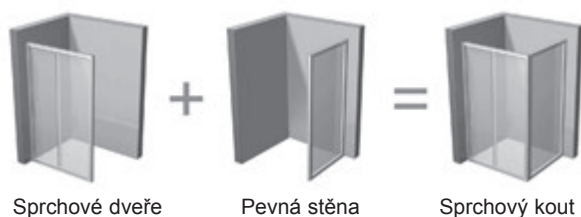

10PS - pevná stěna sprchová

	ROZMĚRY (mm)	Obj. číslo	TYP + VÝPLŇ (sklo)	Cena bez DPH	Cena s DPH
10PS - 80	780-805x1900	9UV40C00Z1	10PS-80 bright alu+Transparent	4 619,83	5 590
		9UV40U00Z1	10PS-80 satin+Transparent	5 033,06	6 090
		9UV40100Z1	10PS-80 white+Transparent	4 619,83	5 590
10PS - 90	880-905x1900	9UV70C00Z1	10PS-90 bright alu+Transparent	5 033,06	6 090
		9UV70U00Z1	10PS-90 satin+Transparent	5 446,28	6 590
		9UV70100Z1	10PS-90 white+Transparent	5 033,06	6 090
10PS - 100	980-1005x1900	9UVA0C00Z1	10PS-100 bright alu+Transparent	5 446,28	6 590
		9UVA0U00Z1	10PS-100 satin+Transparent	5 859,50	7 090
		9UVA0100Z1	10PS-100 white+Transparent	5 446,28	6 590
BLNPS		E77880111900B	BLNPS white	272,73	330
		E778801C1900B	BLNPS bright alu	314,05	380
		E778801U1900B	BLNPS satin	314,05	380

Doba dodání 14 dní.
Ceny jsou uvedeny v Kč.

Technický popis

1. Pevná stěna není určena k samostatnému použití.
2. Přizpůsobení stavebnímu otvoru nastavovacími profily BLNPS viz Příslušenství.

Doporučené součásti konceptu 10°

Vaničky → 134	Odtokové žlaby → 178	Sedátka → 186	Baterie → 368	Příslušenství → 420