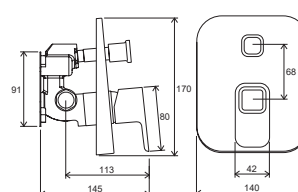

Koupelnové baterie 10°

TYP	ROZMĚRY (mm)	Obj. číslo	TYP + provedení	Cena bez DPH	Cena s DPH
Vanová nástěnná baterie	---	X070065	TD 022.00/150 Vanová nástěnná 150 mm	3 628,10	4 390
		X070066	TD 032.00/150 Sprchová nástěnná 150 mm	3 297,52	3 990
Sprchová nástěnná baterie	---	X070102	TD 033.00/150 Termostatická sprchová nástěnná 10°	4 702,48	5 690
		X070068	TD 061.00 Podomítková s přepínačem	2 966,94	3 590
Podomítkové baterie	---	X070069	TD 062.00 Podomítková bez přepínače	2 305,79	2 790
		X070070	TD 065.00 Podomítková s přepínačem pro R-box	3 049,59	3 690
		X070071	TD 066.00 Podomítková bez přepínače pro R-box	2 471,07	2 990

Doba dodání 14 dní.
Ceny jsou uvedeny v Kč.

TD 065.00

TD 033.00

TD 066.00

Technický popis

1. Všechny koupelnové baterie 10° mají keramickou kartuš o průměru 35 mm.
2. Vanová nástěnná baterie 10°: přepínání vana/sprcha.
3. Podomítkové baterie 10° ve dvojnásobném provedení - označení TD 061 / 062 pro přímé zabudování do zdi, TD 065 / 066 pro použití s R-boxem RAVAK RB 070.50.
4. Termostatická sprchová baterie TD 033 má keramickou kartuš na regulaci průtoku a termostatickou kartuš na regulaci teploty vody. Ovládání teploty nalevo zabraňuje nadměrnému ohřívání povrchu baterie CoolFeel.

Doporučené součásti konceptu 10°