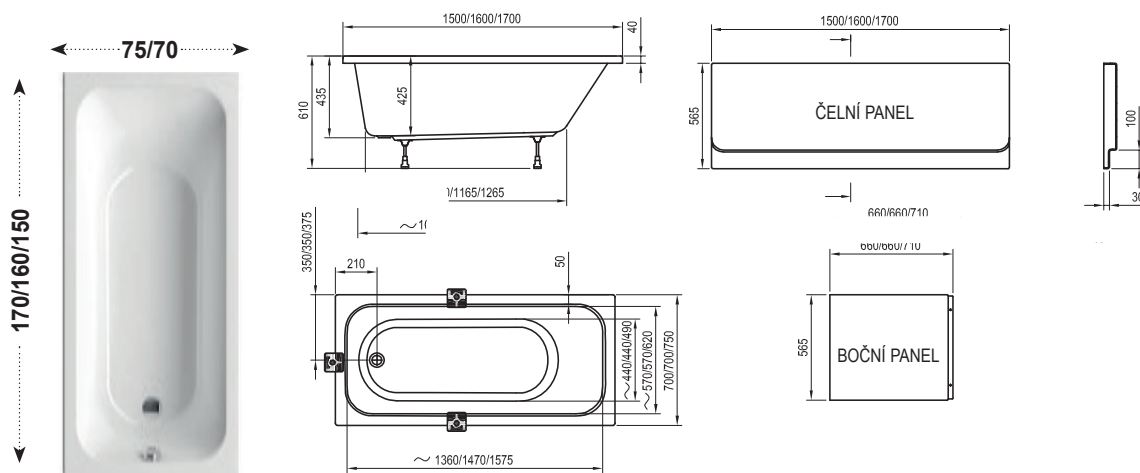

Vana Chrome

TYP	ROZMĚRY (mm)	Obj. číslo	TYP + provedení	Cena bez DPH	Cena s DPH
Chrome 150	1500 x 700	C721000000	Vana CHROME 150x70 snowwhite	6 685,95	8 090
Chrome 160	1600 x 700	C731000000	Vana CHROME 160x70 snowwhite	7 099,17	8 590
Chrome 170	1700 x 750	C741000000	Vana CHROME 170x75 snowwhite	7 512,40	9 090
Podpora k vaně 70 U	-	CY00000000	Podpora 70 U	570,25	690
Podpora k vaně 75 U	-	CY00030000	Podpora 75 U	611,57	740
Panel Chrome čelní 150	1500	CZ72100A00	Panel A čelní CHROME 150 snowwhite	2 512,40	3 040
Panel Chrome čelní 160	1600	CZ73100A00	Panel A čelní CHROME 160 snowwhite	2 677,69	3 240
Panel Chrome čelní 170	1700	CZ74100A00	Panel A čelní CHROME 170 snowwhite	2 760,33	3 340
Panel Chrome boční 70	-	CZ72110A00	Panel A boční CHROME 70 snowwhite	1 685,95	2 040
Panel Chrome boční 75	-	CZ74130A00	Panel A boční CHROME 75 snowwhite	1 685,95	2 040
Panelkit čelní U	-	B23600000N	Panelkit čelní U	380,17	460

Doba dodání 14 dní.
Ceny jsou uvedeny v Kč.