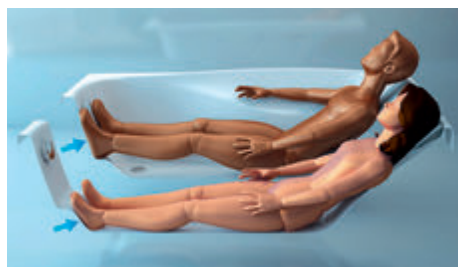

Doporučené součásti konceptu Formy

XXL

Obdélníková vana

Pohodlná pro malé i velké

Pro zapření menší postavy

**Design
Storz**

Originální design z dílny automobilových návrhářů Design Storz.

**Ergonomický
čelní panel**