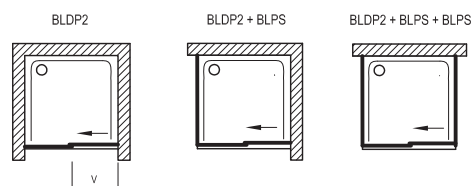

Technický popis

1. Výrobek se montuje do obloženého rohu nebo niky koupelny na vaničky RAVAK PERSEUS, PERSEUS PRO, PERSEUS PRO FLAT, PERSEUS PRO CHROME, GIGANT PRO,

GIGANT PRO FLAT, GIGANT PRO CHROME nebo přímo na podlahu se zabudovaným odtokovým žlabem či podlahovou vpustí.

2. Přizpůsobení stavebnímu otvoru nastavovacími profily BLNPS viz Příslušenství.

Volitelné doplňky

Vaničky → 134	Odtokové žlaby → 178	Sedátka → 186	Baterie → 368	Příslušenství → 420