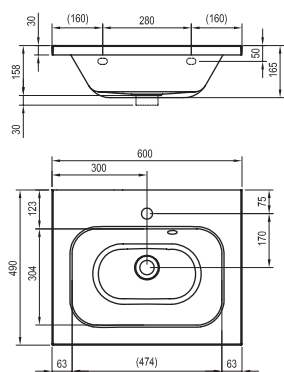

Umyvadla Chrome

TYP	ROZMĚRY (mm)	Obj. číslo	TYP + provedení	Cena bez DPH	Cena s DPH
Chrome 600	600 x 490	XJG01160000	umyvadlo Chrome 600 white s otvory	4 371,90	5 290
		XJG01260000	umyvadlo Chrome 600 white bez přepadu s otvorem	5 446,28	6 590
Chrome 700	700 x 490	XJG01170000	umyvadlo Chrome 700 white s otvory	5 033,06	6 090
		XJG01270000	umyvadlo Chrome 700 white bez přepadu s otvorem	6 272,73	7 590
Chrome 800	800 x 490	XJG01180000	umyvadlo Chrome 800 white s otvory	5 446,28	6 590
		XJG01280000	umyvadlo Chrome 800 white bez přepadu s otvorem	7 099,17	8 590

Ceny jsou uvedeny v Kč.
Doba dodání 14 dní.

Chrome 600