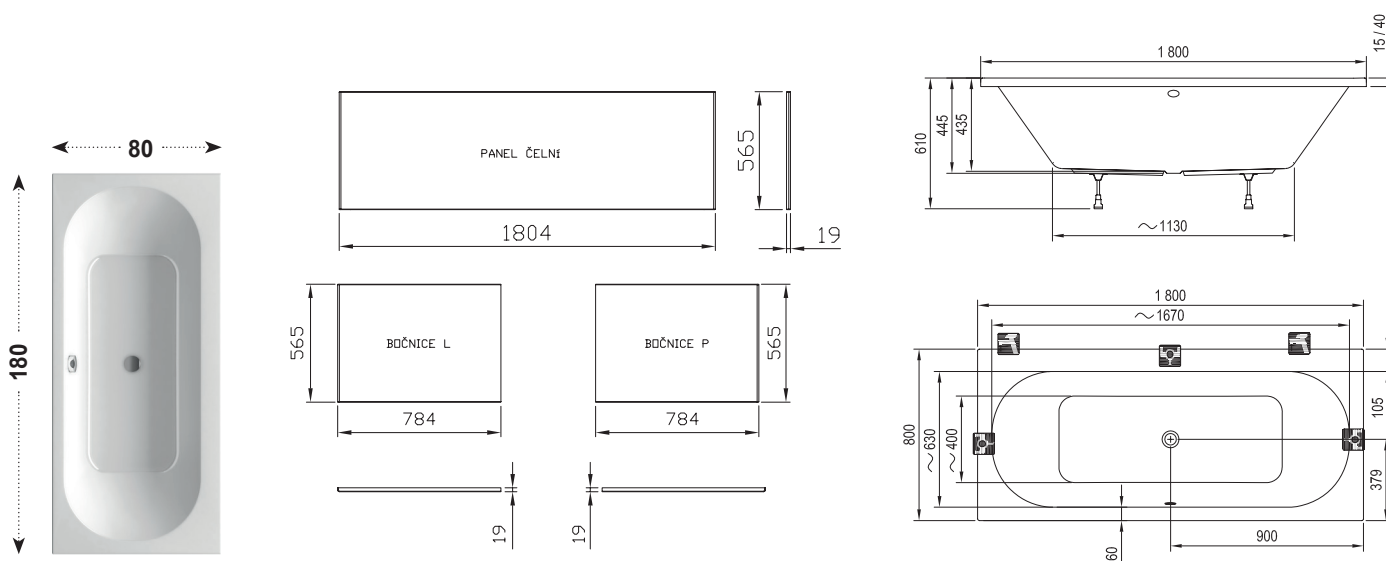

Vana City

TYP	ROZMĚRY (mm)	Obj. číslo	TYP + provedení	Cena bez DPH	Cena s DPH
City	1800 x 800	C920000000	Vana CITY 180 x 80 snowwhite	12 388,43	14 990
City Slim	1800 x 800	C921300000	Vana CITY SLIM 180 x 80 snowwhite	13 214,88	15 990
Podpora k vaně		CY000400000	Podpora 80 U	652,89	790
Panel čelní	1800	CZ001Y0A00	Panel A čelní U 180 snowwhite	2 842,98	3 440
		X000001059	Panel čelní 180 bílá	3 793,39	4 590
		X000001060	Panel čelní 180 dub	3 793,39	4 590
		X000001061	Panel čelní 180 ořech	3 793,39	4 590
		X000001107	Panel čelní 180 satínové dřevo	3 793,39	4 590
Panelkit čelní	-	B23600000N	Panelkit čelní U	380,17	460
Panel boční		CZ00140A00	Panel A boční U 80 snowwhite	1 851,24	2 240
		X000001062	Panel boční 80 L bílá	2 305,79	2 790
		X000001063	Panel boční 80 L dub	2 305,79	2 790
		X000001064	Panel boční 80 L ořech	2 305,79	2 790
		X000001108	Panel boční 80 L satínové dřevo	2 305,79	2 790
		X000001065	Panel boční 80 R bílá	2 305,79	2 790
		X000001066	Panel boční 80 R dub	2 305,79	2 790
		X000001067	Panel boční 80 R ořech	2 305,79	2 790
		X000001109	Panel boční 80 R satínové dřevo	2 305,79	2 790

Doba dodání 6 týdnů.
Ceny jsou uvedeny v Kč.