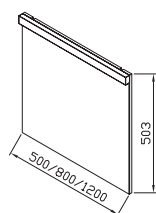

Koupelnový nábytek Natural

TYP	ROZMĚRY (mm)	Obj. číslo	TYP + provedení	Cena bez DPH	Cena s DPH
zrcadlo Natural	600 x 490 x 470	X000001056	Zrcadlo Natural 500 bílá	2 719,01	3 290
		X000001057	Zrcadlo Natural 800 bílá	3 545,45	4 290
		X000001058	Zrcadlo Natural 1200 bílá	5 198,35	6 290
SD Natural	600 x 70 x 550	X000001051	SD Natural 500 bílá	5 776,86	6 990
		X000001052	SD Natural 800 bílá	6 603,31	7 990
		X000001053	SD Natural 1200 bílá	9 082,64	10 990
Boční sloup Natural	350 x 370 x 1200	X000001054	SB Natural 450 bílá	4 123,97	4 990
		X000001055	SB Natural 450 otevřený bílá	3 049,59	3 690

Doba dodání 14 dní.
Ceny jsou uvedeny v Kč.

zrcadlo Natural 500/800/1200