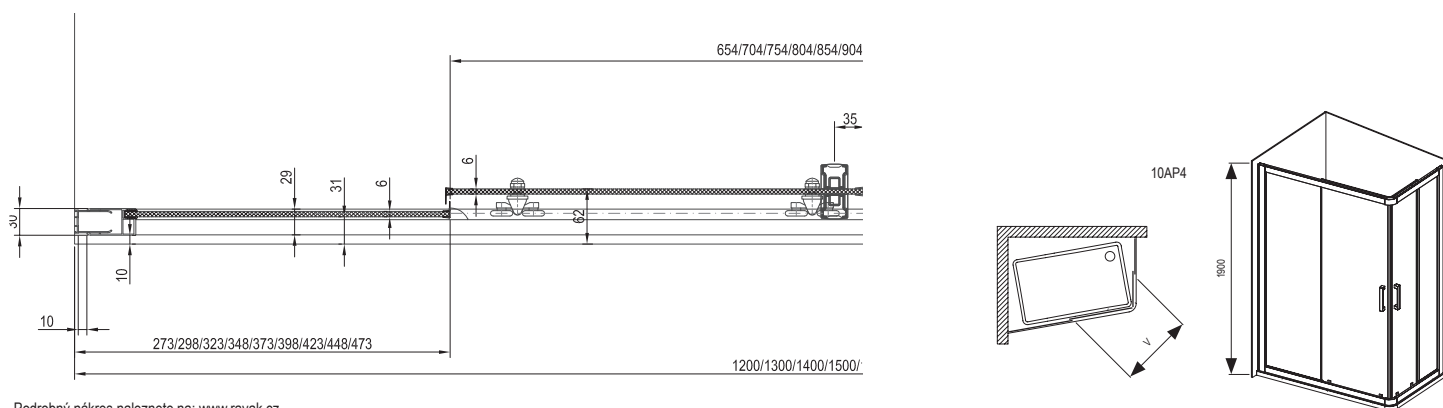

10AP4 - sprchový kout rohový čtyřdílný

TYP	ROZMĚRY (mm)	Vstup V (mm)	Obj. číslo	TYP + VÝPLŇ (sklo)	Cena bez DPH	Cena s DPH
10AP4	1180-1200x880-900x682-702x1900	620	0ZVG70C00Z1	10AP4-120/90 bright alu+Transparent	17 347,11	20 990
			0ZVG70U00Z1	10AP4-120/90 satin+Transparent	17 760,33	21 490
			0ZVG70100Z1	10AP4-120/90 white+Transparent	17 347,11	20 990

Doba dodání 14 dní.
Ceny jsou uvedeny v Kč.