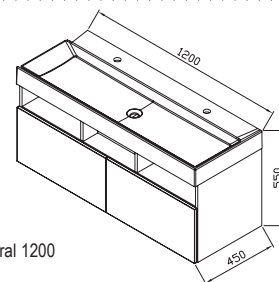

SD Natural 1200