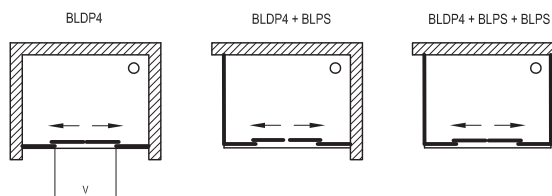

● = doba dodání 6 týdnů.
Doba dodání 14 dní.
Ceny jsou uvedeny v Kč.