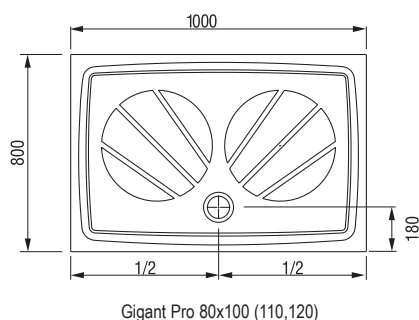

Sprchové vaničky Galaxy Pro

TYP	ROZMĚRY (mm)	Obj. číslo	TYP + provedení	Cena bez DPH	Cena s DPH
Gigant Pro 100 x 80	1000 x 800	XA03A401010	Vanička GIGANT PRO 100x80 white	6 107,44	7 390
Gigant Pro 100 x 80 SET	-	XA83AL01010	Panel GIGANT PRO 100x80 SET L white	1 231,40	1 490
		XA83AP01010	Panel GIGANT PRO 100x80 SET P white	1 231,40	1 490
Gigant Pro 110 x 80	1100 x 800	XA03D401010	Vanička GIGANT PRO 110x80 white	6 933,88	8 390
Gigant Pro 110 x 80 SET	-	XA83DL01010	Panel GIGANT PRO 110x80 SET L white	1 314,05	1 590
		XA83DP01010	Panel GIGANT PRO 110x80 SET P white	1 314,05	1 590
Gigant Pro 120 x 80	1200 x 800	XA03G401010	Vanička GIGANT PRO 120x80 white	7 347,11	8 890
Gigant Pro 120 x 80 SET	-	XA83GL01010	Panel GIGANT PRO 120x80 SET L white	1 396,69	1 690
		XA83GP01010	Panel GIGANT PRO 120x80 SET P white	1 396,69	1 690
Gigant Pro 120 x 90	1200 x 900	XA03G701010	Vanička GIGANT PRO 120x90 white	8 586,78	10 390
Gigant Pro 120 x 90 SET	-	XA83GL71010	Panel GIGANT PRO 120x90 SET L white	1 479,34	1 790
		XA83GP71010	Panel GIGANT PRO 120x90 SET P white	1 479,34	1 790
Base Galaxy Pro	-	XB2J000000N	Base GALAXY PRO	404,96	490
Univerzální montážní sada k vaničkám	-	A000000004	Univerzální montážní sada pro sprchové vaničky	326,45	395

Ceny jsou uvedeny v Kč.
Doba dodání 14 dní.