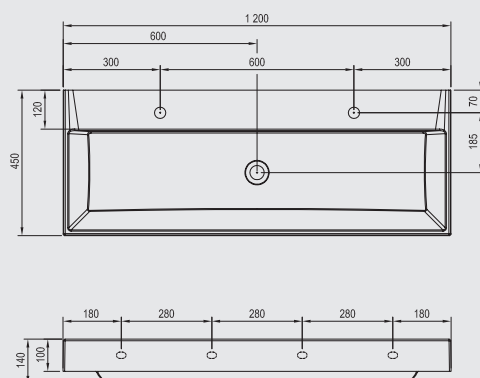

Linka technické pomoci

318 427 144

Hovorně na tuto linku je zpoplatněno dle místních tarifů.

RAVAK a. s.
Obecnická 285, 261 01 Příbram 1
Česká republika
tel.: 318 427 111, 318 427 200
fax: 318 427 269, 318 427 278
e-mail: info@ravak.cz
www.ravak.cz

Výrobce si vyhrazuje právo na technické změny jednotlivých výrobků, změnu vzhledu a obalu výrobku, cenovou úpravu a neručí za případné tiskové chyby.

RAVAK®