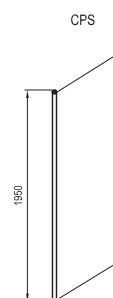

CPS - pevná stěna sprchová

TYP	ROZMĚRY P (mm)	Obj. číslo	TYP + VÝPLŇ (sklo)	Cena bez DPH	Cena s DPH
CPS - 80	780 - 800 x 1950	9QV40100Z1	CPS-80 white+Transparent	6 272,73	7 590
		9QV40C00Z1	CPS-80 bright alu+Transparent	6 272,73	7 590
		9QV40U00Z1	CPS-80 satin+Transparent	6 685,95	8 090
CPS - 90	880 - 900 x 1950	9QV70100Z1	CPS-90 white+Transparent	6 685,95	8 090
		9QV70C00Z1	CPS-90 bright alu+Transparent	6 685,95	8 090
		9QV70U00Z1	CPS-90 satin+Transparent	7 099,17	8 590
CPS - 100	980 - 1000 x 1950	9QVA0100Z1	CPS-100 white+Transparent	7 099,17	8 590
		9QVA0C00Z1	CPS-100 bright alu+Transparent	7 099,17	8 590
		9QVA0U00Z1	CPS-100 satin+Transparent	7 512,40	9 090

Doba dodání 14 dní.
Ceny jsou uvedeny v Kč.