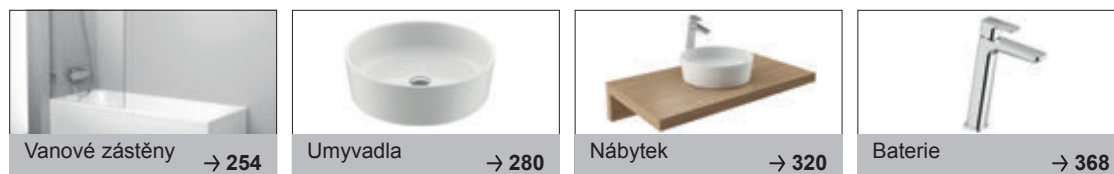

Volitelné doplňky