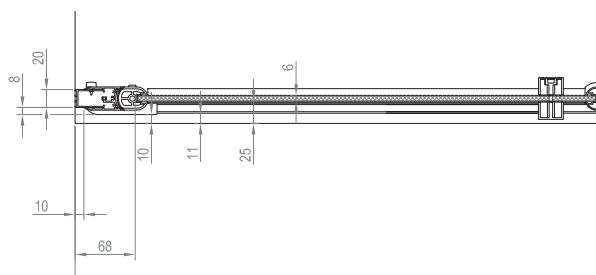

CSDL2 - sprchové dveře dvoudílné

TYP	ROZMĚRY (mm)	Vstup V (mm)	Obj. číslo	TYP + VÝPLŇ (sklo)	Cena bez DPH	Cena s DPH
CSDL2 - 90	875 - 905 x 1950	720	0QV7C10LZ1	CSDL2-90 white+Transparent	9 991,74	12 090
			0QV7CC0LZ1	CSDL2-90 bright alu+Transparent	9 991,74	12 090
			0QV7CU0LZ1	CSDL2-90 satin+Transparent	10 404,96	12 590
CSDL2 - 100	975 - 1005 x 1950	820	0QVAC10LZ1	CSDL2-100 white+Transparent	10 404,96	12 590
			0QVACC0LZ1	CSDL2-100 bright alu+Transparent	10 404,96	12 590
			0QVACU0LZ1	CSDL2-100 satin+Transparent	10 818,18	13 090
CSDL2 - 110	1075 - 1105 x 1950	920	0QVDC10LZ1	CSDL2-110 white+Transparent	10 818,18	13 090
			0QVDC0LZ1	CSDL2-110 bright alu+Transparent	10 818,18	13 090
			0QVDCU0LZ1	CSDL2-110 satin+Transparent	11 231,40	13 590
CSDL2 - 120	1175 - 1205 x 1950	1020	0QVGC10LZ1	CSDL2-120 white+Transparent	11 231,40	13 590
			0QVGC0LZ1	CSDL2-120 bright alu+Transparent	11 231,40	13 590
			0QVGCU0LZ1	CSDL2-120 satin+Transparent	11 644,63	14 090

Doba dodání 14 dní.
Ceny jsou uvedeny v Kč.

Podrobný náčrtek naleznete na: www.ravak.cz