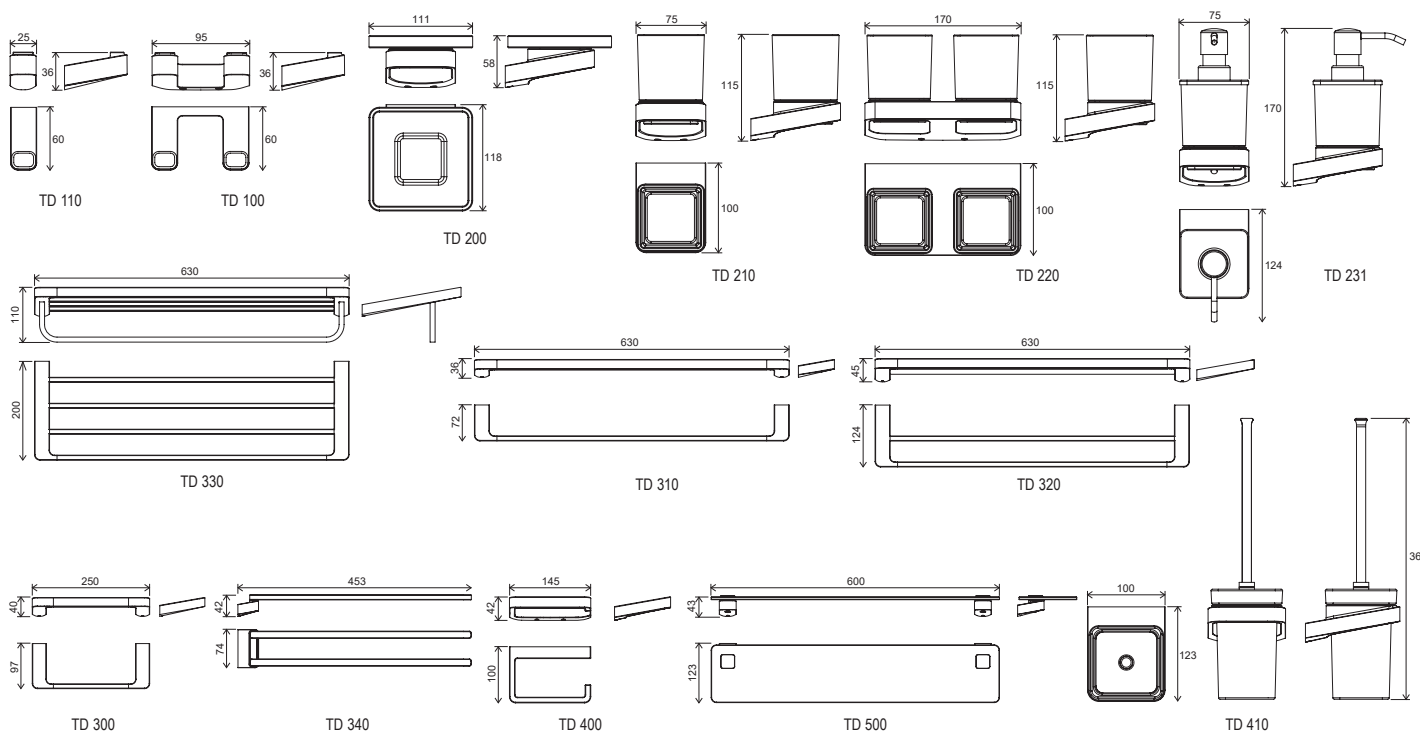

Doba dodání 14 dní.
Ceny jsou uvedeny v Kč.

Technický popis

- Montáž všech doplňků na dvě hmoždinky a ustavovací kovovou upínací desku.
- Všechny doplňky 10° jsou vyrobeny z jakostní mosazi a jsou pochromovány dostatečnou vrstvou chromu.
- TD 200, 210, 220, 231 a 410 jsou na vnitřní straně opatřeny plastovým kroužkem pro měkké dosednutí skleněné části.
- Vnější šířka chromových držáků na ručníky je 630 mm, TD 300 má 250 mm, TD 340 má 420 mm a TD 500 má 600 mm.
- Skleněné pohárky, mýdlenky, WC štětku a poličku lze dokoupit samostatně.