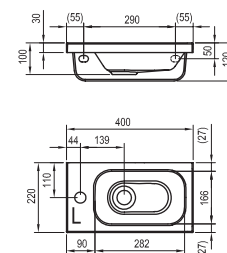

Umyvátko Chrome

TYP	ROZMĚRY (mm)	Obj. číslo	TYP + provedení	Cena bez DPH	Cena s DPH
Chrome 400	400 x 220	XJGL1100000	umyvátko Chrome L white s otvory	2 057,85	2 490
		XJGP1100000	umyvátko Chrome R white s otvory	2 057,85	2 490
Pileta	-	X01439	Umyvadlová pileta pevná chrom	367,77	445

Ceny jsou uvedeny v Kč.
Doba dodání 14 dní.

Chrome 400