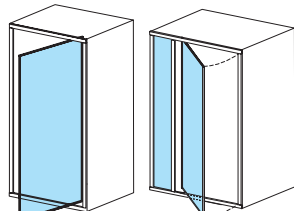

PDOP1

PDOP2

Pevná stěna → 86