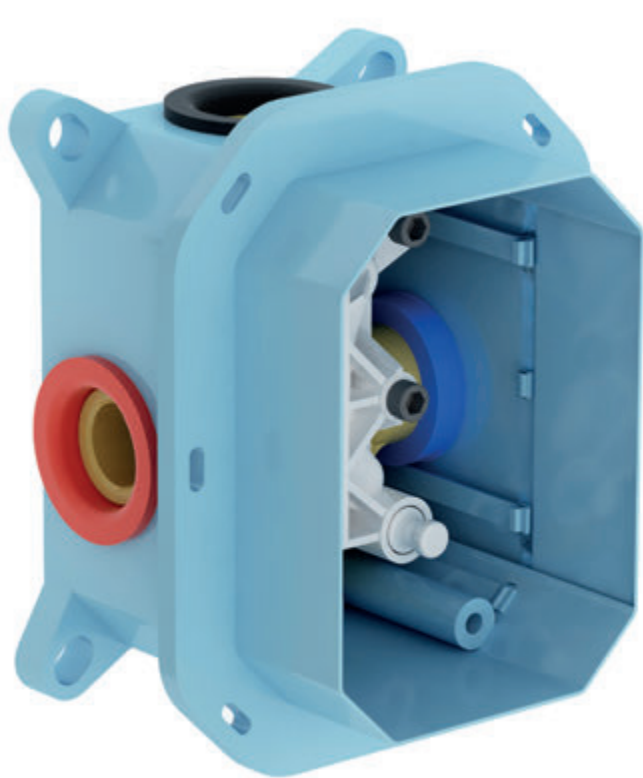

R-box

Základní těleso pro podomítkové baterie

Spojení R-boxu a podomítkové baterie