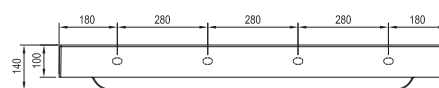

Umyvadla Natural

TYP	ROZMĚRY (mm)	Obj. číslo	TYP + provedení	Cena bez DPH	Cena s DPH
Natural	500 x 450	XJO01250000	umyvadlo Natural 500 white bez přepadu s otvorem	4 123,97	4 990
	800 x 450	XJO01280000	umyvadlo Natural 800 white bez přepadu s otvorem	6 272,73	7 590
	1200 x 450	XJO01212000	umyvadlo Natural Duo 1200 white bez přepadu s otvorem	9 578,51	11 590

Ceny jsou uvedeny v Kč.
Doba dodání 14 dní.

Natural 500