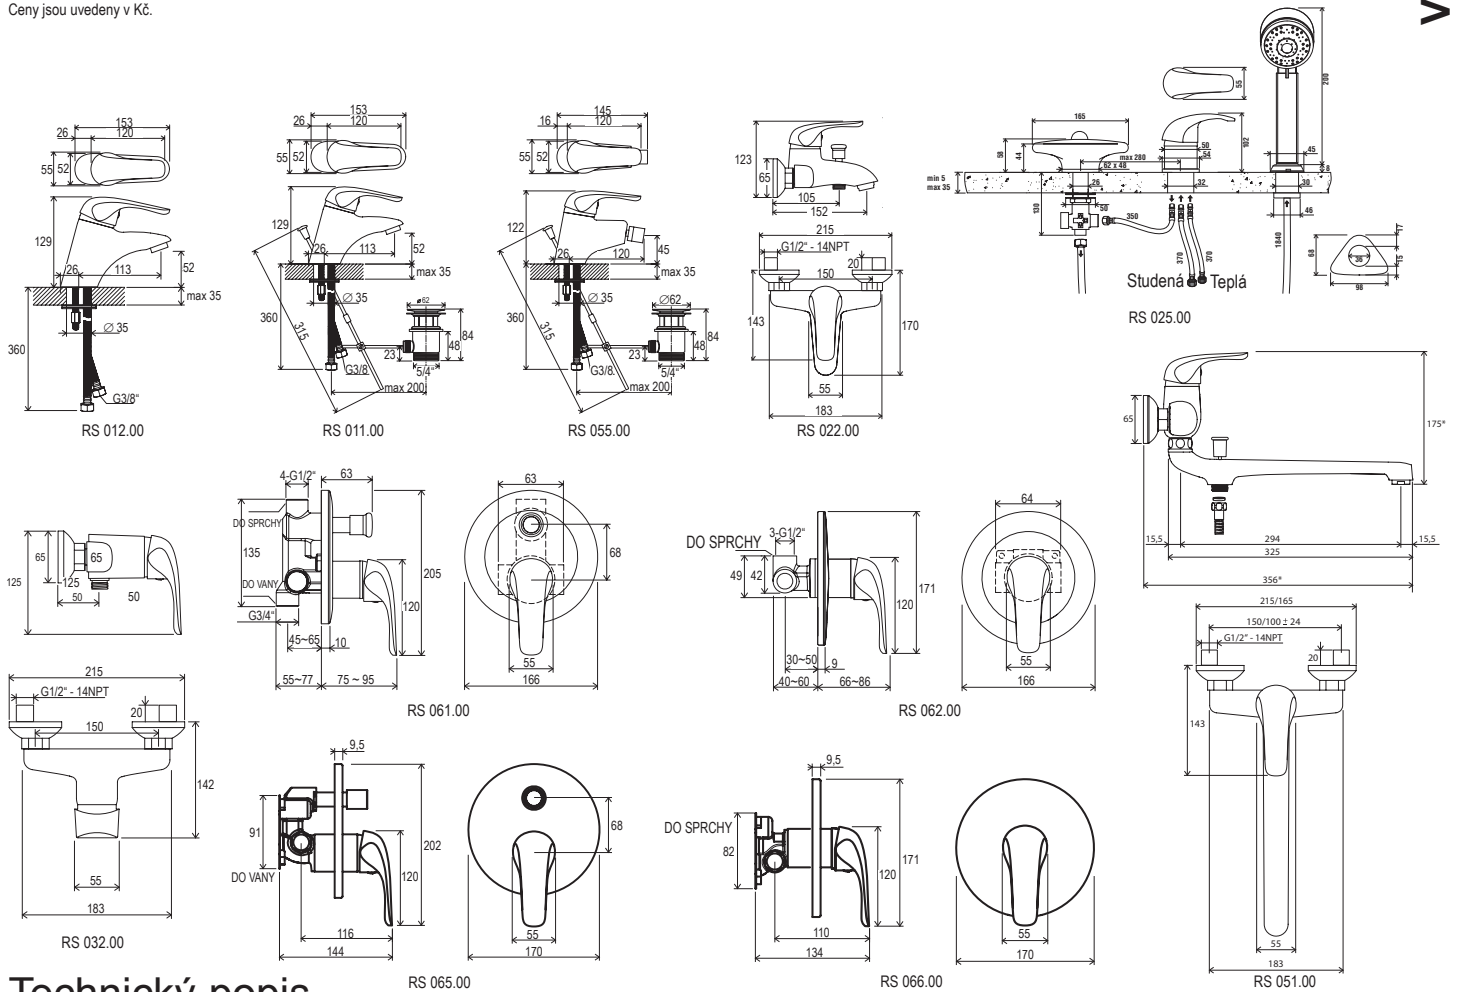

Koupelnové baterie Rosa

TYP	ROZMĚRY (mm)	Obj. číslo	TYP + provedení	Cena bez DPH	Cena s DPH
Umyvadlové stojánkové baterie	-	X070010	RS 011.00 Umyvadlová stojánková s výpustí	2 057,85	2 490
		X070022	RS 012.00 Umyvadlová stojánková bez výpusti	1 727,27	2 090
Vanová nástěnná baterie	-	X070011	RS 022.00/150 Vanová nástěnná 150 mm	2 305,79	2 790
Vanové napouštění vodopád	-	X07P003	RS 025.00 Vanové napouštění vodopád	4 950,41	5 990
Sprchová nástěnná baterie	-	X070012	RS 032.00/150 Sprchová nástěnná 150 mm	1 727,27	2 090
Bidetová baterie	-	X070013	RS 055.00 Bidetová stojánková s výpustí	2 140,50	2 590
Podomítkové baterie	-	X070014	RS 061.00 Podomítková s přepínačem	2 471,07	2 990
		X070015	RS 062.00 Podomítková bez přepínače	2 140,50	2 590
		X070050	RS 065.00 Podomítková s přepínačem pro R-box	2 719,01	3 290
		X070049	RS 066.00 Podomítková bez přepínače pro R-box	2 388,43	2 890

Doba dodání 14 dní.
Ceny jsou uvedeny v Kč.

Technický popis

1. Všechny baterie Rosa mají keramickou kartuš o průměru 40 mm.
2. Umyvadlová baterie RS 011.00 a bidetová stojánková baterie RS 055.00: flexi připojovací hadičky 360 mm o průměru G3/8", s táhlem a odtokovou soupravou.
3. Vanová nástěnná baterie Rosa: přepínání vana / sprcha.
4. Podomítková baterie Rosa: Možnost také v provedení pro instalaci s R-boxem 070.50.