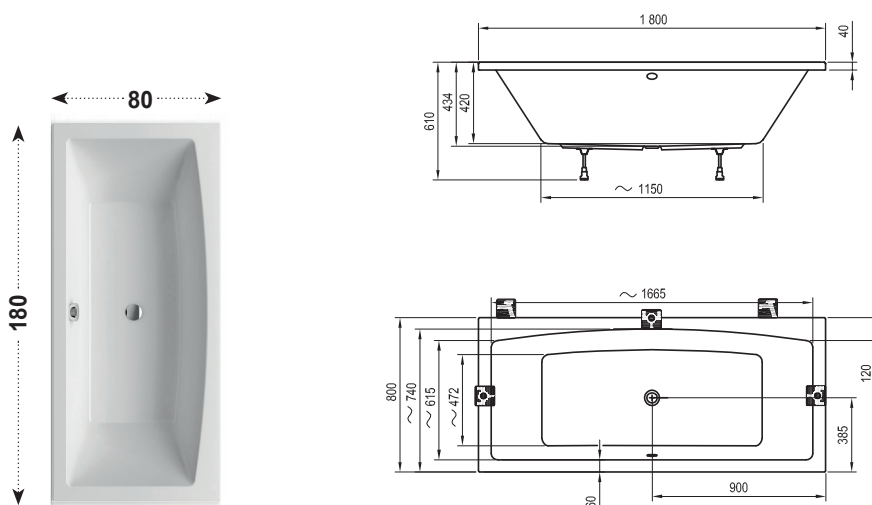

Vana Formy 02

TYP	ROZMĚRY (mm)	Obj. číslo	TYP + provedení	Cena bez DPH	Cena s DPH
Formy 02	1800 x 800	C891000000	Vana FORMY 02 180 x 80 snowwhite	10 322,31	12 490
Podpora k vaně	-	CY00040000	Podpora 80 U	652,89	790
Panel čelní	1800	CZ001Y0A00	Panel A čelní U 180 snowwhite	2 842,98	3 440
Panelkit čelní	-	B23600000N	Panelkit čelní U	380,17	460
Panel boční	-	CZ00140A00	Panel A boční U 80 snowwhite	1 851,24	2 240

Doba dodání 6 týdnů.
Ceny jsou uvedeny v Kč.