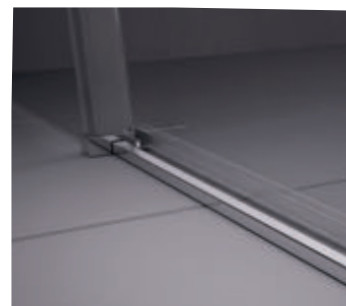

Spodní prahová lišta s fixačním vodičkem

**Tloušťka
tvrzeného skla**

Pevné stěny jsou z tvrzeného skla o tloušťce 8 mm, pohyblivé z 6 mm - kvalita a elegance.

**Široký
vstup**

Šířka vstupu do sprchového koutu je až 57 cm pro maximální pohodlí.

**Otevřený
přístup**

Sprchový kout bez spodního profilu vám zpříjemní vstup.

OCHRANA SKLA

TLOUŠŤKA SKLA

LESK

SATIN

BÍLÁ