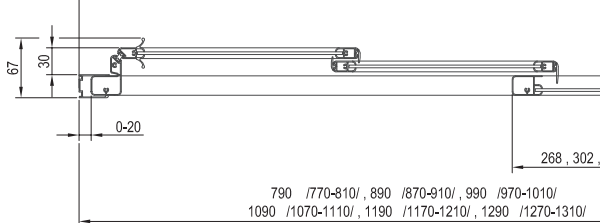

● = doba dodání 6 týdnů.
ostatní = doba dodání 14 dní.
Ceny jsou uvedeny v Kč.

Podrobný náčrtek naleznete na: www.ravak.cz