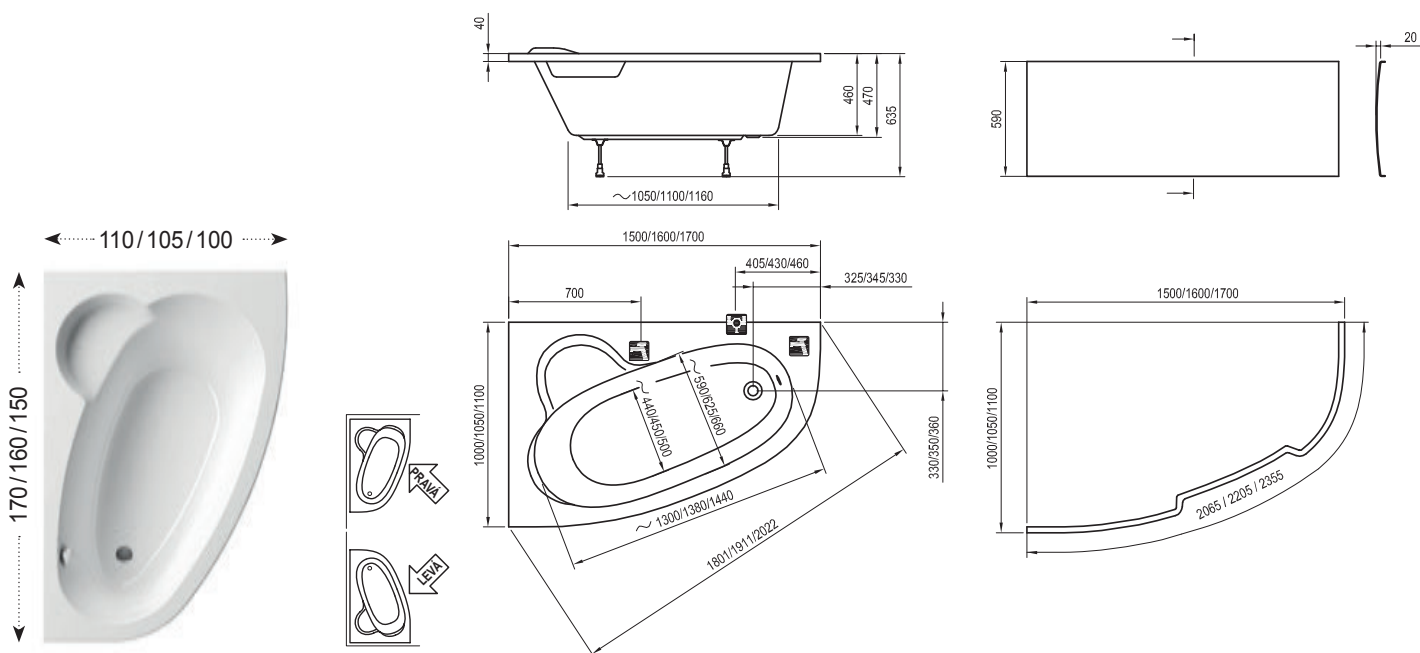

Vana Asymmetric

TYP	ROZMĚRY (mm)	Obj. číslo	TYP + provedení	Cena bez DPH	Cena s DPH
Asymmetric 150L/R	1500 x 1000	C441000000	Vana ASYMMETRIC 150x100 L snowwhite	6 024,79	7 290
		C451000000	Vana ASYMMETRIC 150x100 R snowwhite	6 024,79	7 290
Asymmetric 160L/R	1600 x 1050	C461000000	Vana ASYMMETRIC 160x105 L snowwhite	6 438,02	7 790
		C471000000	Vana ASYMMETRIC 160x105 R snowwhite	6 438,02	7 790
Asymmetric 170L/R	1700 x 1100	C481000000	Vana ASYMMETRIC 170x110 L snowwhite	8 173,55	9 890
		C491000000	Vana ASYMMETRIC 170x110 R snowwhite	8 173,55	9 890
Podpora k vaně	-	CY44000000	Podpora ASYMMETRIC	735,54	890
Panel Asymmetric 150L/R	-	CZ44100000	Panel čelní ASYMMETRIC 150 L	2 181,82	2 640
		CZ45100000	Panel čelní ASYMMETRIC 150 R	2 181,82	2 640
Panel Asymmetric 160L/R	-	CZ46100000	Panel čelní ASYMMETRIC 160 L	2 429,75	2 940
		CZ47100000	Panel čelní ASYMMETRIC 160 R	2 429,75	2 940
Panel Asymmetric 170L/R	-	CZ48100000	Panel čelní ASYMMETRIC 170 L	2 512,40	3 040
		CZ49100000	Panel čelní ASYMMETRIC 170 R	2 512,40	3 040

Doba dodání 14 dní.
Ceny jsou uvedeny v Kč.
U vany Asymmetric je panelkit součástí panelu.