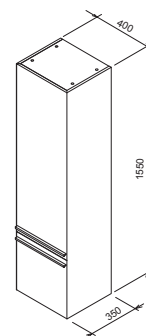

SB Clear 400 L/R