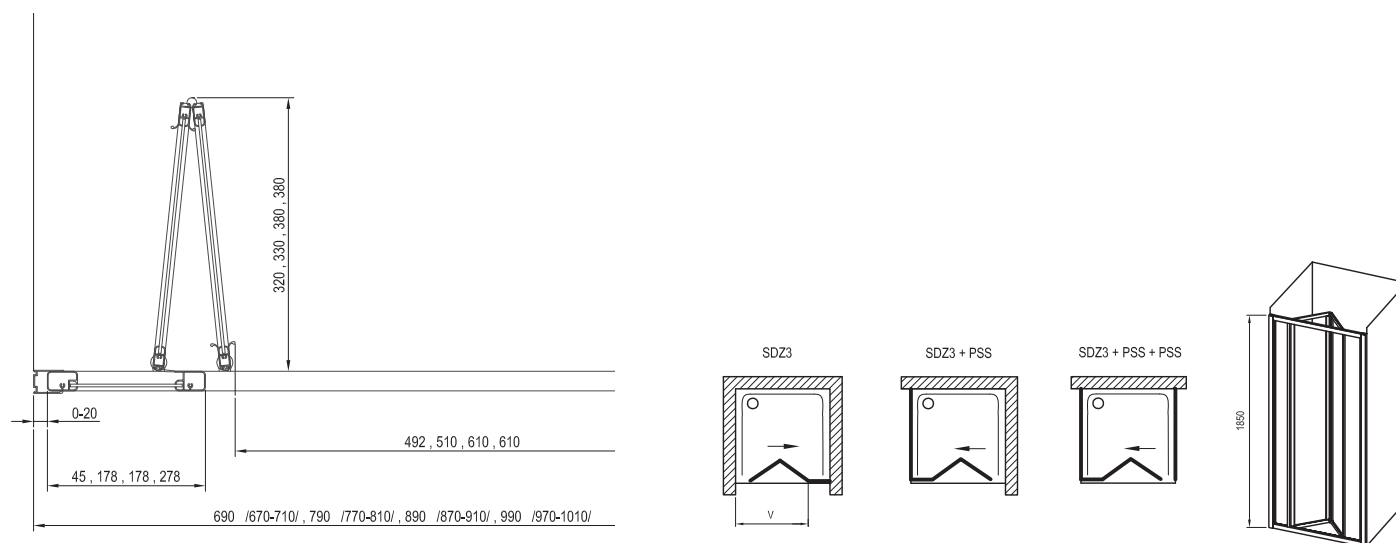

SDZ3 - sprchové dveře zlamovací třídičné

TYP	ROZMĚRY (mm) - do niky	ROZMĚRY (mm) + PSS	ROZMĚRY (mm) - + PSS + PSS	Vstup V (mm)	Obj. číslo	TYP + VÝPLŇ (umělá hmota, sklo)	Cena bez DPH	Cena s DPH
SDZ3 - 80	770-810 x 1850	Pf. SDZ3-80 + PSS-80 770-805 + 770-805	Pf. SDZ3-80 + PSS-80 + PSS-80 770-805 + 770-805 + 770-805	510	02V4010011	SDZ3-80 white+Pearl	5 074,38	6 140
					02V40100Z1	SDZ3-80 white+Transparent	6 190,08	7 490
					02V40100ZG	SDZ3-80 white+Grape	6 190,08	7 490
SDZ3 - 90	870-910 x 1850	Pf. SDZ3-90 + PSS-90 870-905 + 870-905	Pf. SDZ3-90 + PSS-90 + PSS-90 870-905 + 870-905 + 870-905	610	02V7010011	SDZ3-90 white+Pearl	5 239,67	6 340
					02V70100Z1	SDZ3-90 white+Transparent	6 355,37	7 690
					02V70100ZG	SDZ3-90 white+Grape	6 355,37	7 690
SDZ3 - 100	970-1010 x 1850	Pf. SDZ3-100 + PSS-90 970-1005 + 870-905	Pf. SDZ3-100 + PSS-100 + PSS-90 970-1005 + 970-1005 + 870-905	610	02VA010011	SDZ3-100 white+Pearl	5 446,28	6 590
					02VA0100Z1	SDZ3-100 white+Transparent	6 685,95	8 090
					02VA0100ZG	SDZ3-100 white+Grape	6 685,95	8 090

• = doba dodání 6 týdnů.
ostatní = doba dodání 14 dní.
Ceny jsou uvedeny v Kč.