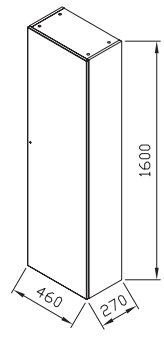

SB Formy 460 L/R