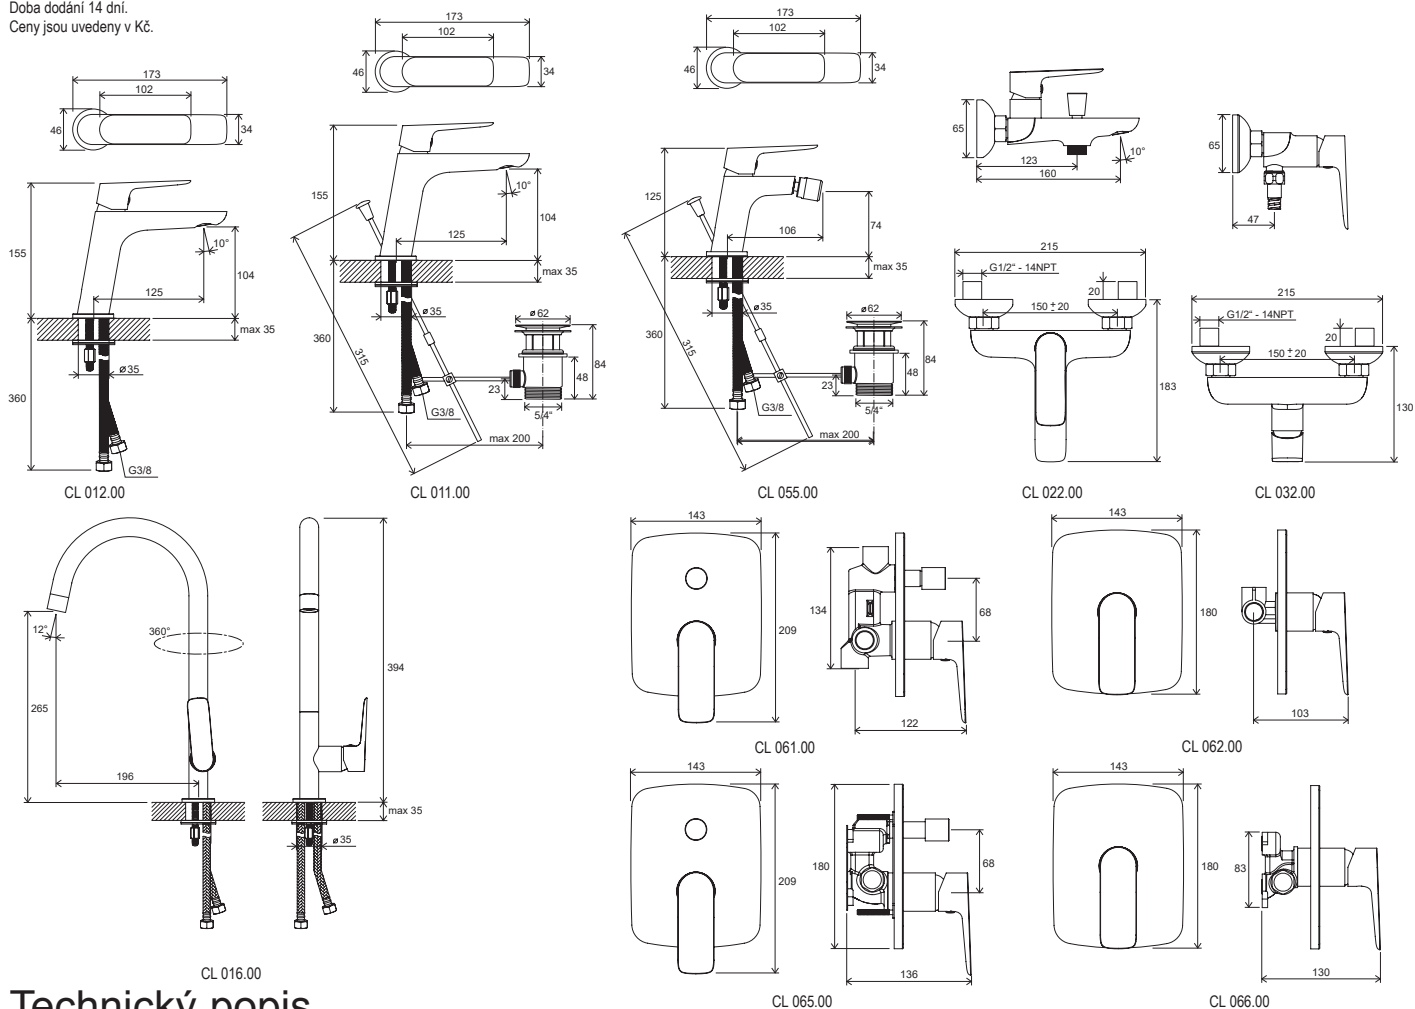

Koupelnové baterie Classic

TYP	ROZMĚRY (mm)	Obj. číslo	TYP + provedení	Cena bez DPH	Cena s DPH
Umyvadlové stojánkové baterie	-	X070081	CL 011.00 Umyvadlová stojánková s výpustí	2 024,79	2 450
		X070080	CL 012.00 Umyvadlová stojánková bez výpustí	1 644,63	1 990
		X070085	CL 016.00 Umyvadlová/dřezová stojánková	2 471,07	2 990
Vanová nástěnná baterie	-	X070083	CL 022.00/150 Vanová nástěnná baterie bez setu	2 272,73	2 750
Sprchová nástěnná baterie	-	X070084	CL 032.00/150 Sprchová nástěnná baterie bez setu	1 776,86	2 150
Bidetová baterie	-	X070082	CL 055.00 Bidetová stojánková s výpustí	2 140,50	2 590
Podomítkové baterie	-	X070086	CL 061.00 Podomítková vanová/ sprchová s přepínačem	2 471,07	2 990
		X070087	CL 062.00 Podomítková sprchová bez přepínače	2 107,44	2 550
		X070088	CL 065.00 Podomítková vanová/ sprchová s přepínačem pro R-box	2 768,60	3 350
		X070089	CL 066.00 Podomítková sprchová bez přepínače pro R-box	2 355,37	2 850

Doba dodání 14 dní.
Ceny jsou uvedeny v Kč.