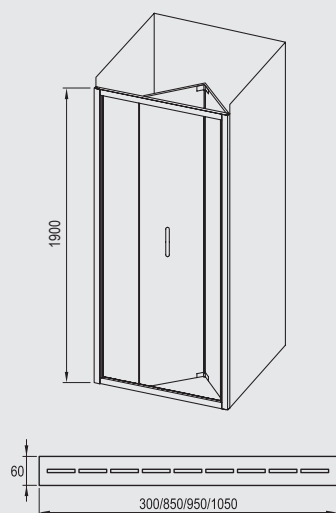

Linka technické pomoci

318 427 144

Hovorně na tuto linku je zpoplatněno dle místních tarifů.

RAVAK a. s.
Obecnická 285, 261 01 Příbram 1
Česká republika
tel.: 318 427 111, 318 427 200
fax: 318 427 269, 318 427 278
e-mail: info@ravak.cz
www.ravak.cz

Výrobce si vyhrazuje právo na technické změny jednotlivých výrobků, změnu vzhledu a obalu výrobku, cenovou úpravu a neručí za případné tiskové chyby.

RAVAK®