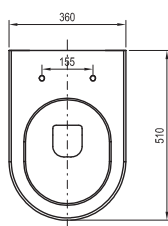

WC Uni Chrome

TYP	ROZMĚRY (mm)	Obj. číslo	TYP + provedení	Cena bez DPH	Cena s DPH
WC Uni Chrome	360 x 510 x 350	X01535	WC Uni Chrome RimOff závěsný white	4 950,41	5 990
	360 x 510 x 350	X01516	WC Uni Chrome závěsný white	4 289,26	5 190

Doba dodání 14 dní.
Ceny jsou uvedeny v Kč.