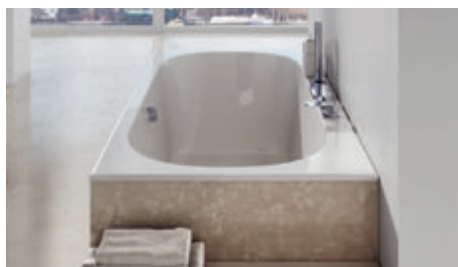

Volitelné doplňky

			
Umyvadla → 280	Baterie → 368	Nábytek → 320	Příslušenství → 420

City

Obdélníková vana

Prostorná a elegantní vana

City Slim

Vanové napuštění vodopád - viz str. 372

City Slim