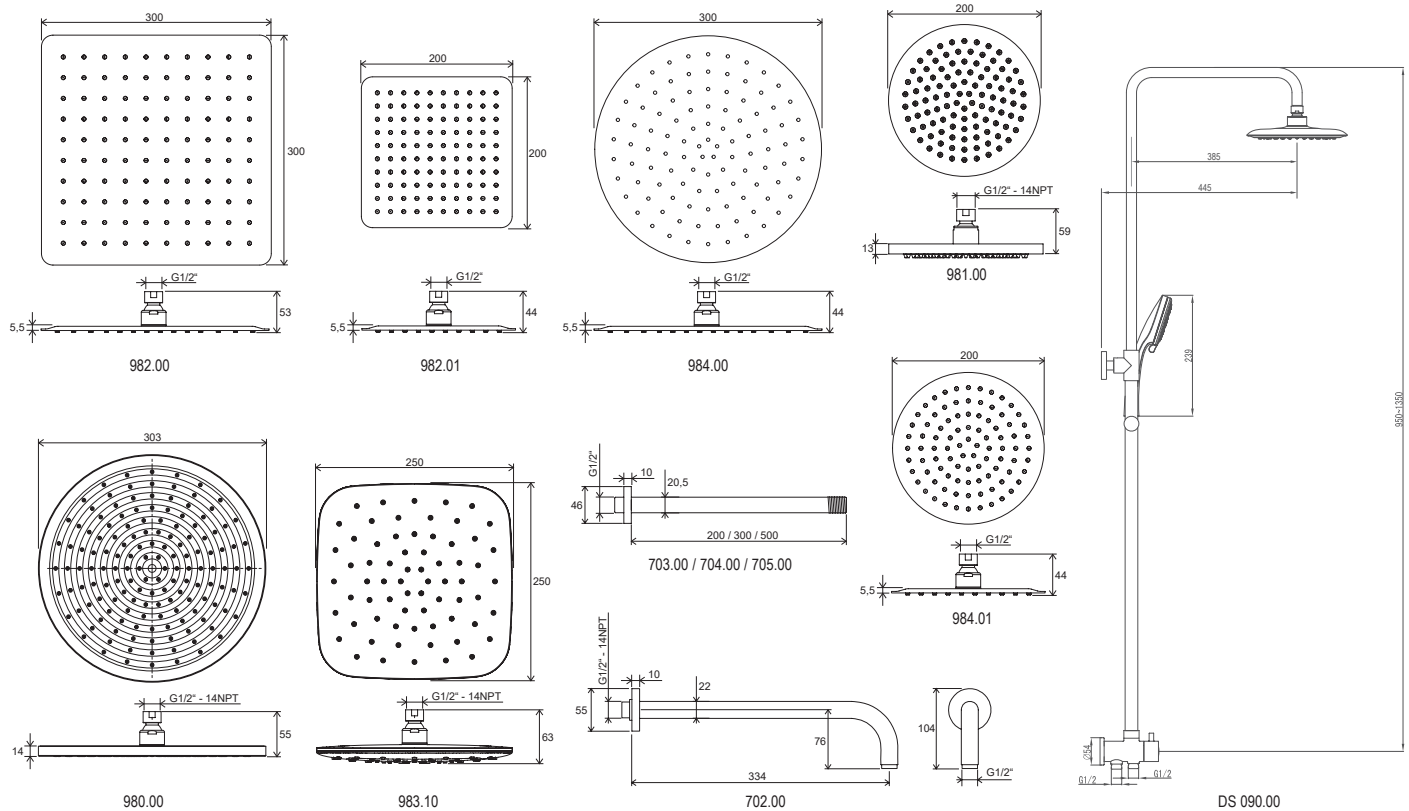

Sprchy a příslušenství

TYP	ROZMĚRY (mm)	Obj. číslo	TYP + provedení	Cena bez DPH	Cena s DPH
-	-	X07P334	982.01 Hlavová sprcha Chrome čtvercová, 200 mm	3 883,47	4 699
		X07P335	984.01 Hlavová sprcha Chrome kulatá, 200 mm	3 800,83	4 599
		X07P336	984.00 Hlavová sprcha Chrome kulatá, 300 mm	4 296,69	5 199
		X07P347	983.10 Hlavová sprcha ABS čtvercová - bílá, 250 mm	1 569,42	1 899
		X07P016	982.00 Hlavová sprcha Chrome čtvercová, 300 mm	4 379,34	5 299
		X07P015	981.00 Hlavová sprcha kulatá mosazná, 200 mm	3 049,59	3 690
		X07P111	980.00 Hlavová sprcha kulatá mosazná, 300 mm	5 776,86	6 990
		X07P112	702.00 Výtokové rameno boční pro hlavovou sprchu 980.00	818,18	990
		X07P178	703.00 Výtokové rameno stropní 20 cm	677,69	820
		X07P179	704.00 Výtokové rameno stropní 30 cm	710,74	860
		X07P180	705.00 Výtokové rameno stropní 50 cm	752,07	910
		X07P232	DS 090.00 Sprchový sloup posuvný	4 950,41	5 990

Doba dodání 14 dní.
Ceny jsou uvedeny v Kč.

Technický popis

1. Hlavová sprchy v různém provedení - chromovaná mosaz nebo ocel, ABS plast.
2. Výtokové boční a stropní rameno není součástí balení.
3. Sprchový sloup s nastavitelnou výškou hlavové sprchy v rozmezí 91 - 131 cm od baterie.

Volitelné doplňky