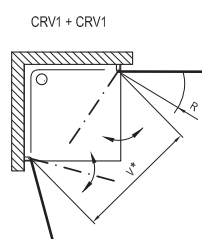

CRV1 + CRV1 – sprchový kout rohový čtyřdílný

TYP	ROZMĚRY (mm)	Vstup V* a V (mm)	Obj. číslo	TYP + VÝPLŇ (sklo)	Cena bez DPH	Cena s DPH
CRV1 - 80	780 - 800 x 1950	969 700	1QV40101Z1	CRV1-80 white+Transparent	7 512,40	9 090
			1QV40C01Z1	CRV1-80 bright alu+Transparent	7 512,40	9 090
			1QV40U01Z1	CRV1-80 satin+Transparent	7 925,62	9 590
CRV1 - 90	880 - 900 x 1950	1110 800	1QV70101Z1	CRV1-90 white+Transparent	7 925,62	9 590
			1QV70C01Z1	CRV1-90 bright alu+Transparent	7 925,62	9 590
			1QV70U01Z1	CRV1-90 satin+Transparent	8 256,20	9 990
CRV1 - 100	980 - 1000 x 1950	1251 900	1QVA0101Z1	CRV1-100 white+Transparent	8 256,20	9 990
			1QVA0C01Z1	CRV1-100 bright alu+Transparent	8 256,20	9 990
			1QVA0U01Z1	CRV1-100 satin+Transparent	8 752,07	10 590

V: Vstup pro kombinaci dveří s pevnou stěnou.
V*: Vstup pro kombinaci rozměrově shodných produktů.

Doba dodání 14 dní.
Ceny jsou uvedeny v Kč.

Podrobný náčrtek naleznete na: www.ravak.cz

Technický popis

1. Jeden výrobek CRV1 tvoří polovinu rohového koutu. Pro vytvoření rohového koutu je nutno objednat 2 x CRV1.

2. Výrobek se montuje do obloženého rohu koupelny na vaničky RAVAK ANGELA, PERSEUS, PERSEUS PRO, PERSEUS PRO CHROME, GIGANT PRO, PERSEUS PRO FLAT, GIGANT, GIGANT PRO FLAT, GIGANT PRO CHROME nebo přímo na podlahu se zabudovaným

odtokovým žlabem či podlahovou vpustí.

Doporučené součásti konceptu Chrome