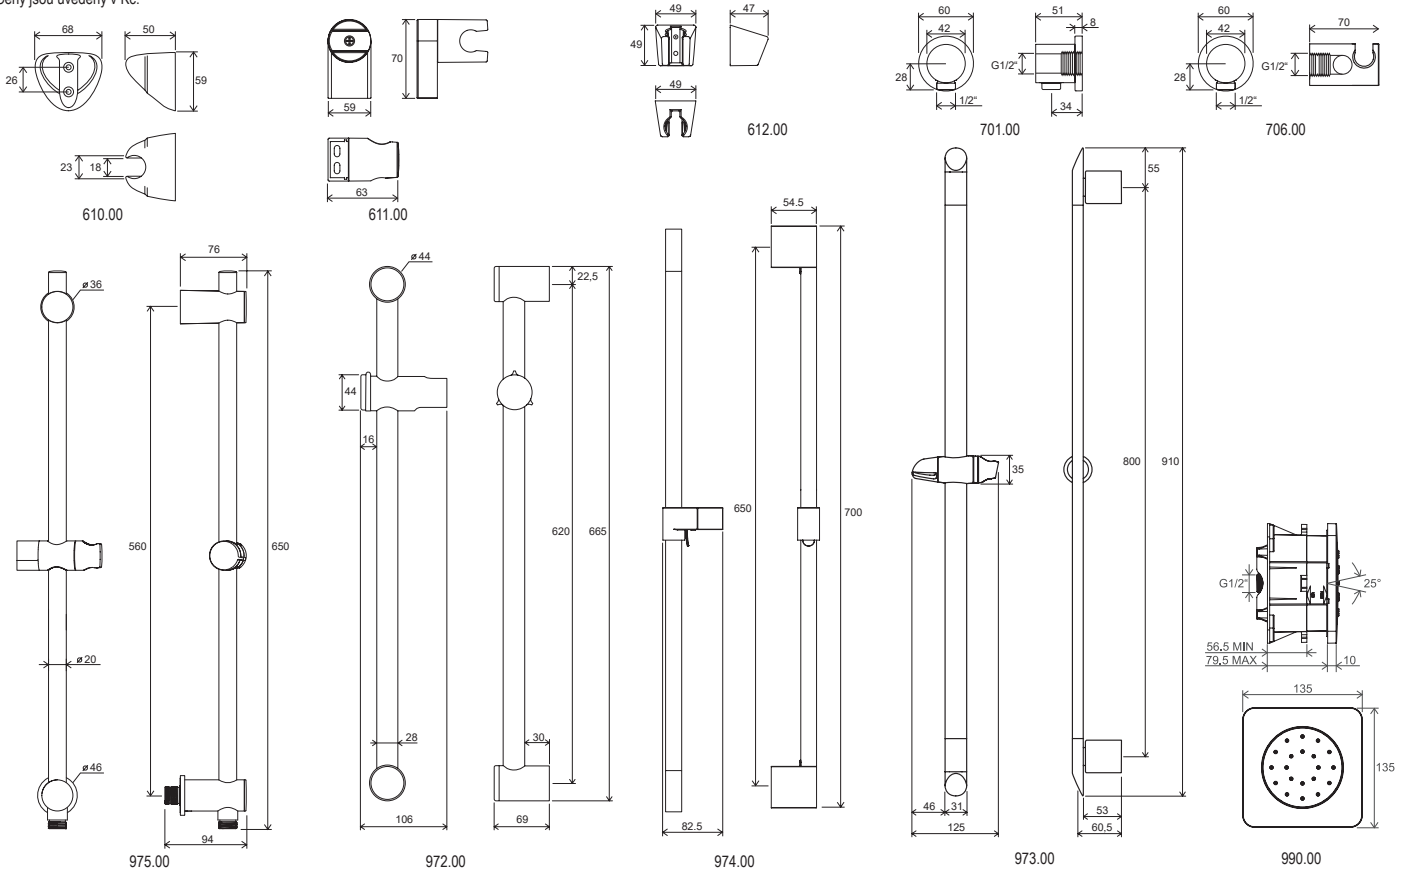

Příslušenství

TYP	ROZMĚRY (mm)	Obj. číslo	TYP + provedení	Cena bez DPH	Cena s DPH
-	-	X07P010	610.00 Držák sprchy plast	57,02	69
		X07P011	611.00 Držák s kloubem	322,31	390
		X07P345	612.00 Držák sprchy plast	81,82	99
		X07P004	701.00 Stěnový vývod sprchy	742,98	899
		X07P206	706.00 Stěnový vývod s držákem sprchy	825,62	999
		X07P012	972.00 Tyč s posuvným držákem sprchy - 60 cm	536,36	649
		X07P014	973.00 Tyč s posuvným držákem sprchy - 90 cm	1 235,54	1 495
		X07P013	974.00 Tyč s posuvným držákem sprchy 70 cm	1 314,05	1 590
		X07P342	975.00 Tyč s posuvným držákem sprchy a stěnovým vývodem, 60 cm	1 652,07	1 999
		X07P366	975.01 Tyč s posuvným držákem sprchy a stěnovým vývodem, 90 cm	2 065,29	2 499
		X07P346	990.00 Podomítková tryska Chrome, 135 mm	1 652,07	1 999

Doba dodání 14 dní.
Ceny jsou uvedeny v Kč.

Technický popis

1. Držák sprchy mosazný s vývodem vody 706.00 - dva v jednom.
2. Tyč s posuvným držákem sprchy v délkách 60 cm - 972.00, 70 cm - 974.00 a 90 cm - 973.00.
3. Tyč s posuvným držákem sprchy a vývodem vody 975.XX - tři v jednom. Ve dvou délkách 60 a 90 cm
4. Podomítková tryska obsahuje montážní podomítkový systém, je naklápěcí v úhlu 25°. Doporučujeme použití v kombinaci 2 - 4 ks při doporučeném tlaku 3MPa a napojení na termostatickou třicestennou baterii CR 067.00 a R-boxu Multi RB 071.50.

Volitelné doplňky