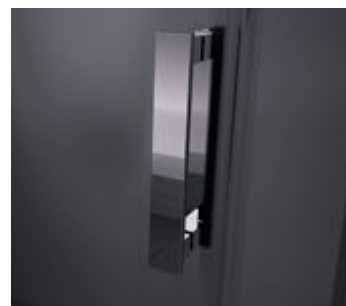

MSDPS

Sprchové dveře s pevnou stěnou

Praktické madlo