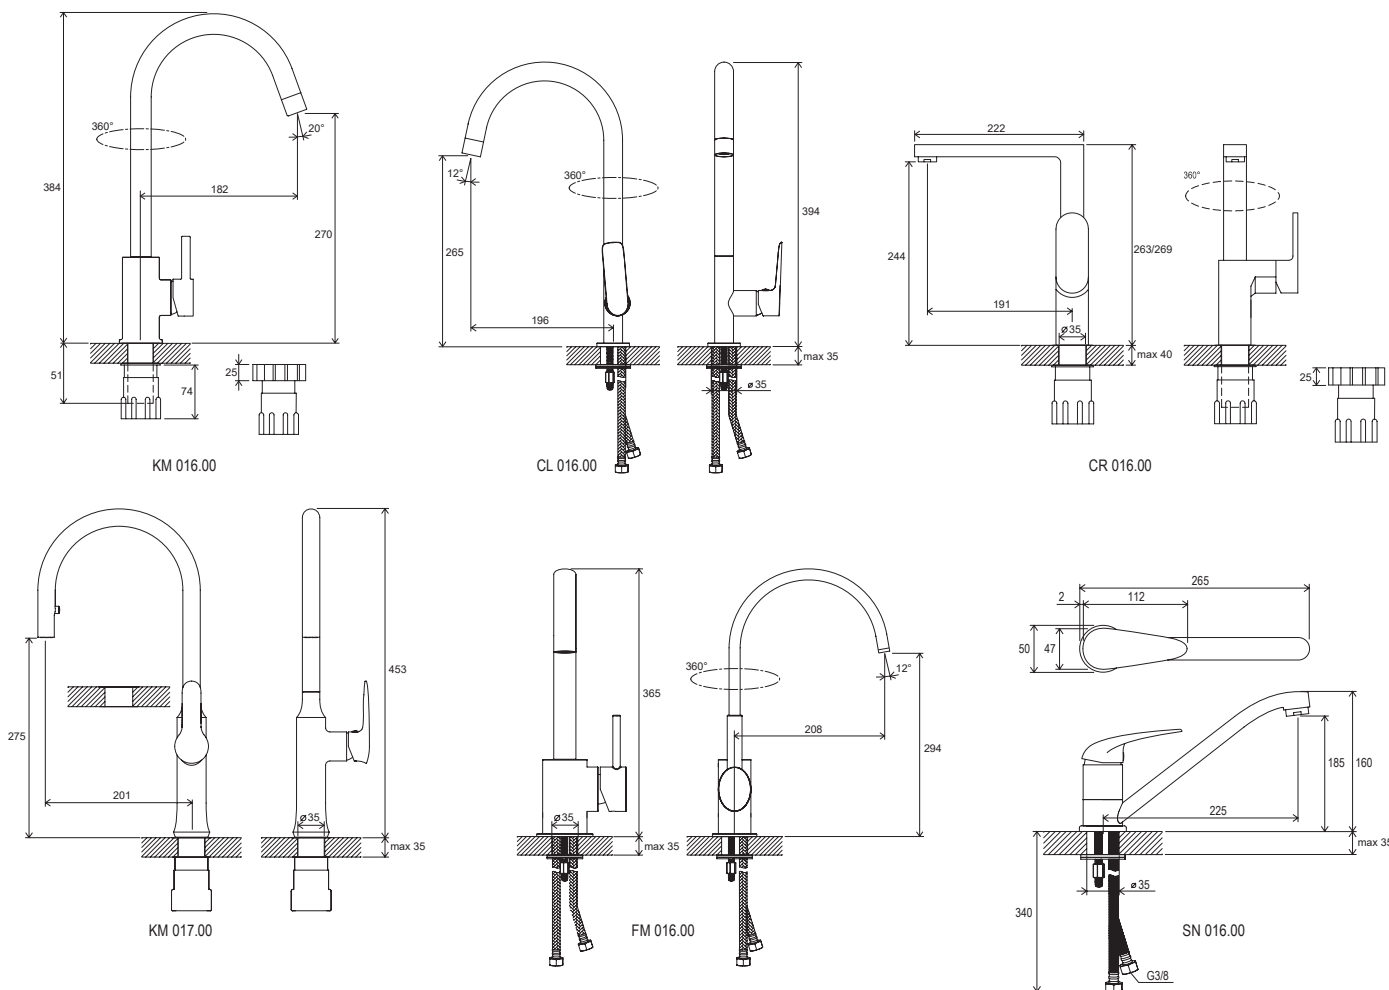

Kuchyňské baterie

TYP	ROZMĚRY (mm)	Obj. číslo	TYP + provedení	Cena bez DPH	Cena s DPH
Dřezové stojánkové baterie	-	X070039	KM 016.00 Dřezová stojánková	3 297,52	3 990
		X070078	KM 017.00 Dřezová stojánková s vytahovací sprškou	3 628,10	4 390
		X070038	SN 016.00 Dřezová stojánková	1 238,84	1 499
		X070054	CR 016.00 Umyvadlová/dřezová stojánková	4 371,90	5 290
		X070085	CL 016.00 Umyvadlová/dřezová stojánková	2 471,07	2 990
Umyvadlové stojánkové baterie	-	X070090	FM 016.00 Umyvadlová/dřezová stojánková	4 950,41	5 990

Doba dodání 14 dní.
Ceny jsou uvedeny v Kč.

Technický popis

1. Kuchyňské baterie mají keramickou kartuš o průměru 35 mm. CL 016 má kartuš 25 mm.
2. Flexi připojovací hadičky pro stojánkové dřezové baterie jsou 400 mm; baterie Suzan 360 mm o průměru G3/8".
3. Montáž CR/KM 016.00, KM 017.00 za pomoci rychloupínací matice.
4. Instalace stojánkových baterií na nerezový dřez (u CR/KM 016.00, KM 017.00 je vložka součástí balení) nebo na umyvadlo.
5. Dřezové/umyvadlové baterie jsou otáčecí o 360°.
6. Baterie KM 017.00 má vytahovací spršku se závažím pro automatický pojezd zpět.

Volitelné doplňky