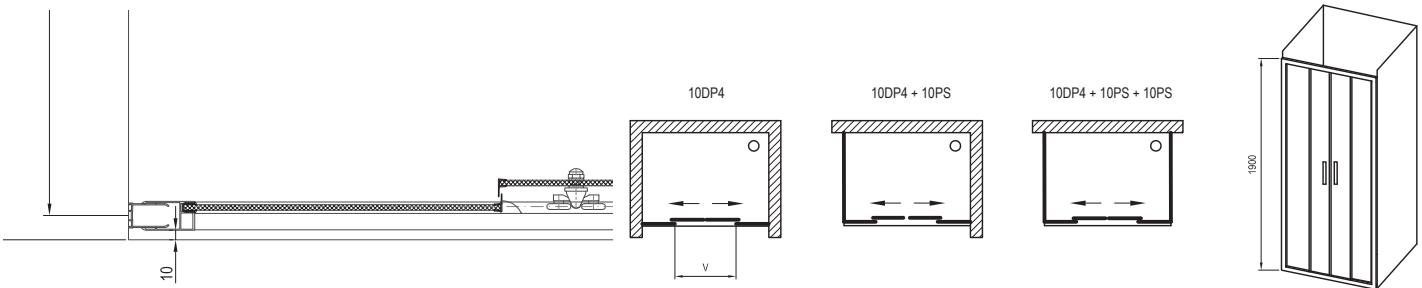

● = doba dodání 6 týdnů.
Doba dodání 14 dní.
Ceny jsou uvedeny v Kč.