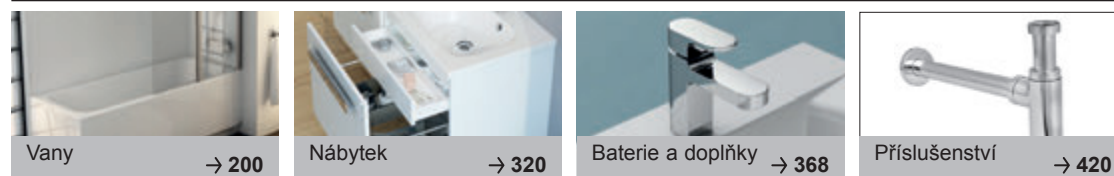

Doporučené součásti konceptu Chrome