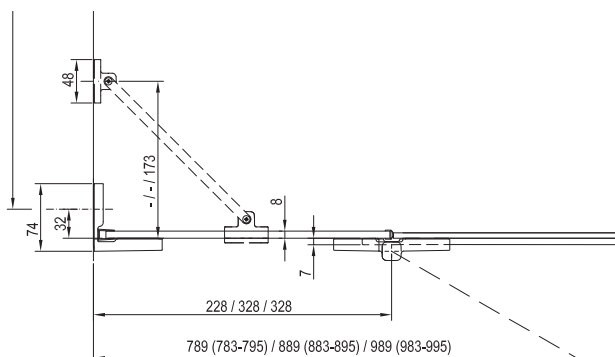

BSRV4 - rohový sprchový kout

TYP	Rozměry v mm				Obj. číslo	TYP + VÝPLŇ (sklo)	Cena bez DPH	Cena s DPH	Cena za set bez DPH	Cena za set s DPH
	„A“	„B“	„S“	„V“						
BSRV4 - 80, B SET	783-795	554	213	763	1UV44A00Z1	BSRV4-80 chrom+Transparent	12 884,30	15 590	25 942,15	31 390
					D01000A073	B SET BSRV4, BSKK4-80,90 chrom	13 057,85	15 800		
BSRV4 - 90, B SET	883-895	554	313	763	1UV77A00Z1	BSRV4-90 chrom+Transparent	13 297,52	16 090	26 355,37	31 890
					D01000A073	B SET BSRV4, BSKK4-80,90 chrom	13 057,85	15 800		
BSRV4 - 100, B SET	983-995	654	313	905	1UVAAA00Z1	BSRV4-100 chrom+Transparent	13 710,74	16 590	28 421,49	34 390
					D01000A074	B SET BSRV4, BSKK4-100 chrom	14 710,74	17 800		

Doba dodání 14 dní.
Ceny jsou uvedeny v Kč.

Podrobný náčrtek naleznete na: www.ravak.cz