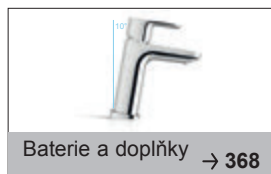

Volitelné doplňky