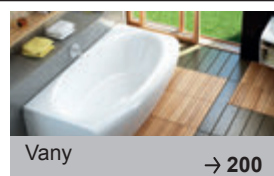

Doporučené součásti konceptu Evolution