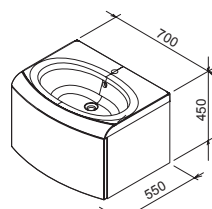

SDS Evolution