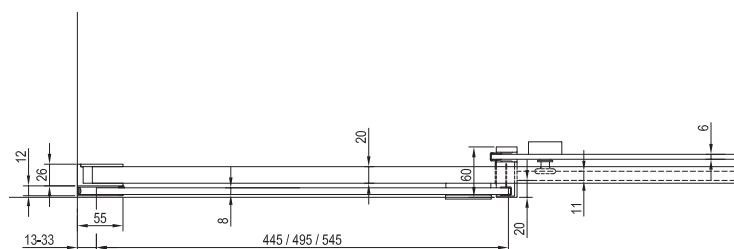

Doba dodání 14 dní.
Ceny jsou uvedeny v Kč.

Podrobný náčrtek naleznete na: www.ravak.cz