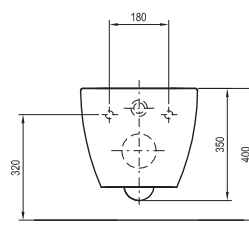

WC Uni Chrome

TYP	ROZMĚRY (mm)	Obj. číslo	TYP + provedení	Cena bez DPH	Cena s DPH
WC Uni Chrome	360 x 510 x 350	X01535	WC Uni Chrome RimOff závěsný white	4 950,41	5 990
	360 x 510 x 350	X01516	WC Uni Chrome závěsný white	4 289,26	5 190

Doba dodání 14 dní.
Ceny jsou uvedeny v Kč.