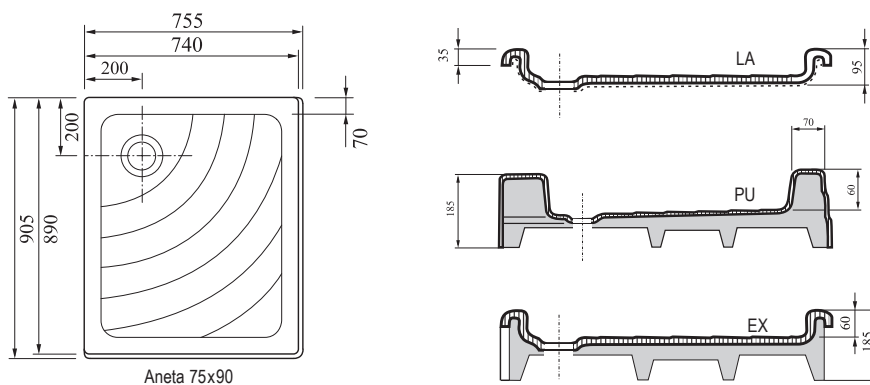

Sprchové vaničky Kaskada

TYP	ROZMĚRY (mm)	Obj. číslo	TYP + provedení	Cena bez DPH	Cena s DPH
Aneta 75 x 90	755 x 905	A003701220	Vanička ANETA 75x90 LA white	3 049,59	3 690
		A003701320	Vanička ANETA 75x90 EX white	3 380,17	4 090
		A003701120	Vanička ANETA 75x90 PU white	3 297,52	3 990
Univerzální montážní sada k vaničkám	–	A000000004	Univerzální montážní sada pro sprchové vaničky	326,45	395
Univerzální Base 650	(pro vaničky 90)	B2F0000002	UNIVERZÁLNÍ Base 650 pro vaničky LA-90	694,21	840

Ceny jsou uvedeny v Kč.
Doba dodání 14 dní.