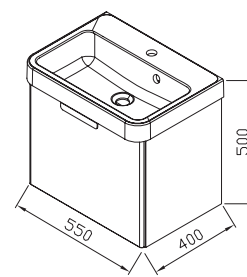

SD BeHappy II 530