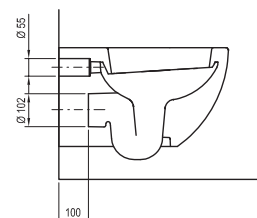

WC Uni Chrome

TYP	ROZMĚRY (mm)	Obj. číslo	TYP + provedení	Cena bez DPH	Cena s DPH
WC Uni Chrome	360 x 510 x 350	X01535	WC Uni Chrome RimOff závěsný white	4 950,41	5 990
	360 x 510 x 350	X01516	WC Uni Chrome závěsný white	4 289,26	5 190

Doba dodání 14 dní.
Ceny jsou uvedeny v Kč.

Technický popis

1. WC Uni Chrome Rim - technologie Rim zajišťuje dokonalé spláchnutí i při použití nižšího množství vody, a to díky speciálně tvarovanému lemu.
2. WC Uni Chrome RimOff - konstrukce toalety bez oplachového lemu umožňuje spláchnutí celé plochy.

Doporučené součásti konceptu Chrome