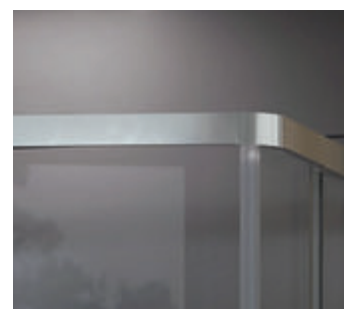

Spojovací díl v pochromovaném provedení

**Tloušťka
tvrzeného skla**

Sprchový kout je vyroben z bezpečnostního skla o tloušťce 6 mm.

**Tichý
chod**

Spolehlivý a tichý chod zajišťuje mechanismus SilentRun ve spodní části, který zabraňuje zadrhávání a křížení posuvných dílů.

**Velmi snadná
montáž**

Na montáž rámu vám stačí jen několik šroubů.