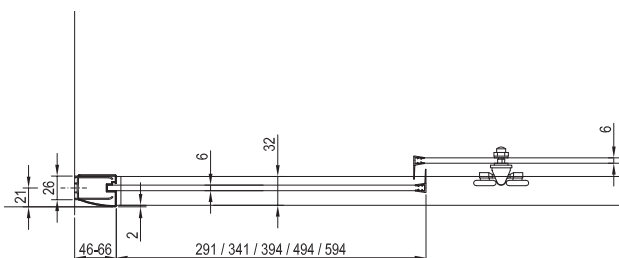

BLRV2 - sprchový kout rohový čtyřdílný

TYP	ROZMĚRY (mm)	Vstup V (mm)	Obj. číslo	TYP + VÝPLŇ (sklo)	Cena bez DPH	Cena s DPH
BLRV2 - 80	780-800x780-800x1900	435	1LV40100Z1	BLRV2-80 white+Transparent	9 247,93	11 190
			1LV40100ZG	BLRV2-80 white+Grape	10 818,18	13 090
			1LV40100ZH	BLRV2-80 white+Grafit	10 818,18	13 090
			1LV40C00Z1	BLRV2-80 bright alu+Transparent	9 247,93	11 190
			1LV40C00ZG	BLRV2-80 bright alu+Grape	10 818,18	13 090
			1LV40C00ZH	BLRV2-80 bright alu+Grafit	10 818,18	13 090
			1LV40U00Z1	BLRV2-80 satin+Transparent	9 661,16	11 690
			1LV40U00ZG	BLRV2-80 satin+Grape	11 231,40	13 590
			1LV40U00ZH	BLRV2-80 satin+Grafit	11 231,40	13 590
BLRV2 - 90	880-900x880-900x1900	500	1LV70100Z1	BLRV2-90 white+Transparent	9 661,16	11 690
			1LV70100ZG	BLRV2-90 white+Grape	11 231,40	13 590
			1LV70100ZH	BLRV2-90 white+Grafit	11 231,40	13 590
			1LV70C00Z1	BLRV2-90 bright alu+Transparent	9 661,16	11 690
			1LV70C00ZG	BLRV2-90 bright alu+Grape	11 231,40	13 590
			1LV70C00ZH	BLRV2-90 bright alu+Grafit	11 231,40	13 590
			1LV70U00Z1	BLRV2-90 satin+Transparent	10 074,38	12 190
			1LV70U00ZG	BLRV2-90 satin+Grape	11 644,63	14 090
			1LV70U00ZH	BLRV2-90 satin+Grafit	11 644,63	14 090

Doba dodání 14 dní.
Ceny jsou uvedeny v Kč.

Podrobný náčrtek naleznete na: www.ravak.cz