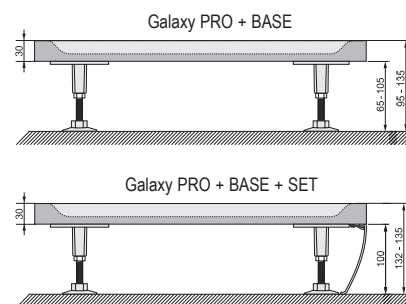

Sprchová vanička Galaxy Pro Chrome

TYP	ROZMĚRY (mm)	Obj. číslo	TYP + provedení	Cena bez DPH	Cena s DPH
Elipso Pro Chrome 80	800 x 800	XA244401010	Vanička ELIPSO PRO-80 CHROME white	4 867,77	5 890
Elipso Pro 80 SET	-	XA934001010	Panel ELIPSO PRO-80 SET white	1 066,12	1 290
Elipso Pro Chrome 90	900 x 900	XA247701010	Vanička ELIPSO PRO-90 CHROME white	5 280,99	6 390
Elipso Pro 90 SET	-	XA937001010	Panel ELIPSO PRO-90 SET white	1 231,40	1 490
Base Galaxy Pro	-	XB2J000000N	Base GALAXY PRO	404,96	490
Univerzální montážní sada k vaničkám	-	A000000004	Univerzální montážní sada pro sprchové vaničky	326,45	395

Ceny jsou uvedeny v Kč.
Doba dodání 14 dní.

Technický popis

1. Vyrobeno ze směsi dolomitu a pryskyřice, tzv. litý mramor.

2. Vhodná pro sprchové kouty SKKP6, SKCP4, BLCP4, PSKK3, BSKK3, BSKK4, SMSKK4, CSKK4.

Doporučené součásti konceptu Chrome