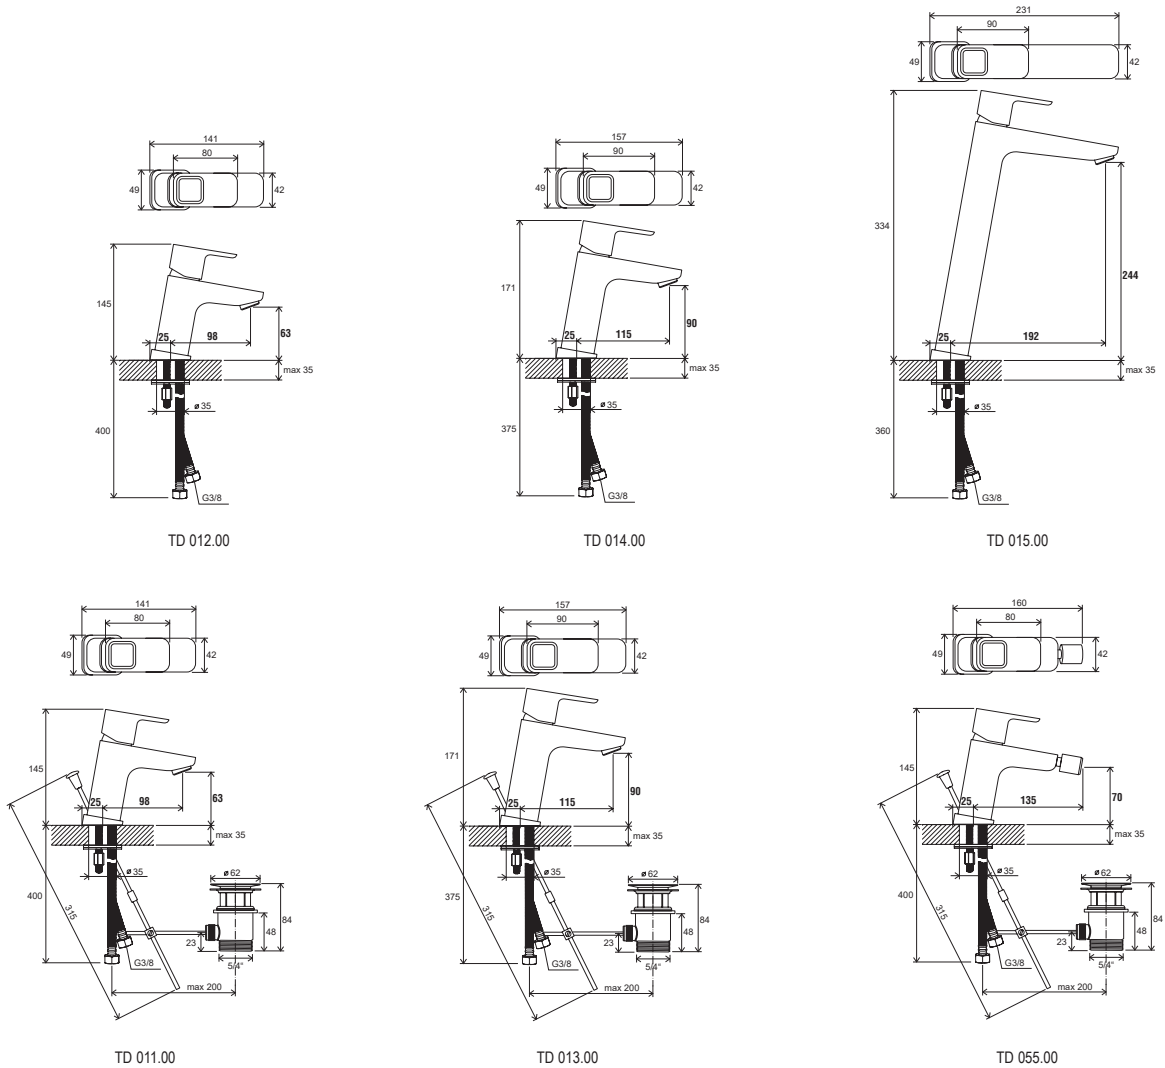

Koupelnové baterie 10°

TYP	ROZMĚRY (mm)	Obj. číslo	TYP + provedení	Cena bez DPH	Cena s DPH
Umyvadlové stojánkové baterie	---	X070061	TD 013.00 Umyvadlová stojánková s výpustí	2 553,72	3 090
		X070062	TD 014.00 Umyvadlová stojánková bez výpustí	2 305,79	2 790
		X070091	TD 015.00 Umyvadlová stojánková 333 mm bez výpustí	3 545,45	4 290
		X070063	TD 011.00 Umyvadlová stojánková s výpustí	2 471,07	2 990
		X070064	TD 012.00 Umyvadlová stojánková bez výpustí	1 727,27	2 090
Bidetová baterie	---	X070067	TD 055.00 Bidetová stojánková s výpustí	2 388,43	2 890

Doba dodání 14 dní.
Ceny jsou uvedeny v Kč.