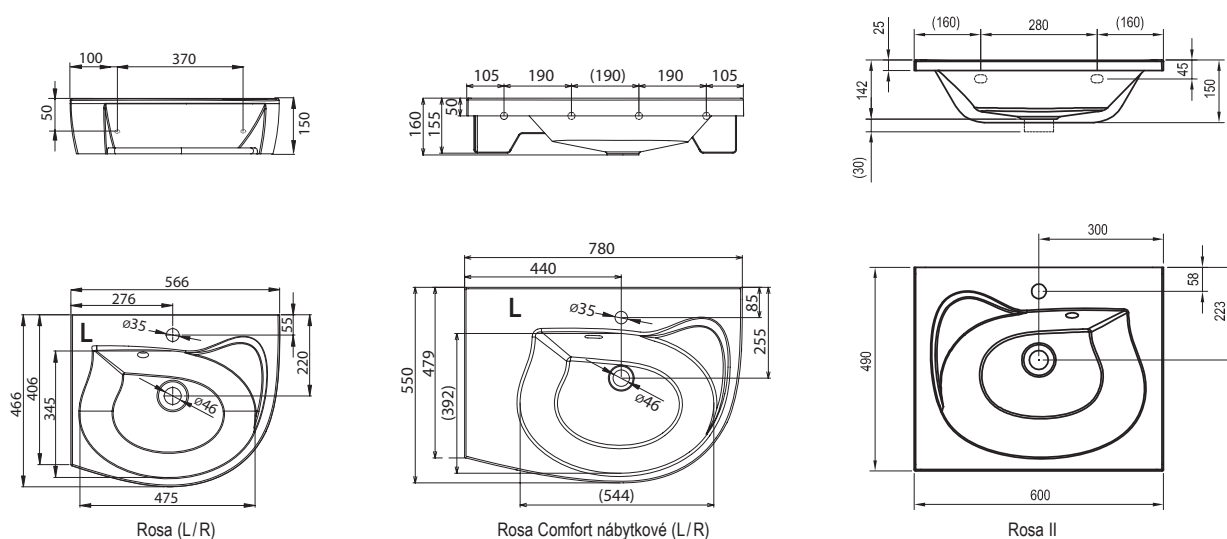

Umyvadla Rosa

TYP	ROZMĚRY (mm)	Obj. číslo	TYP + provedení	Cena bez DPH	Cena s DPH
Rosa	566 x 466	XJ2L1100000	umyvadlo Rosa L white s otvory	4 950,41	5 990
		XJ2P1100000	umyvadlo Rosa R white s otvory	4 950,41	5 990
Rosa Comfort nábytkové	780 x 550	XJ8L11N0000	umyvadlo Rosa Comfort L white N s otvory	5 115,70	6 190
		XJ8P11N0000	umyvadlo Rosa Comfort R white N s otvory	5 115,70	6 190
Rosa II	600 x 490	XJ201160000	umyvadlo ROSA 600 white s otvory	4 537,19	5 490

Ceny jsou uvedeny v Kč.
Doba dodání 14 dní.