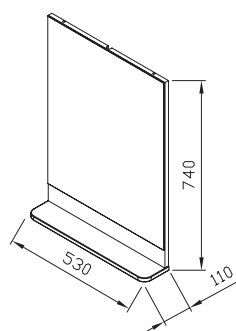

Koupelnový nábytek BeHappy II

TYP	ROZMĚRY (mm)	Obj. číslo	TYP + provedení	Cena bez DPH	Cena s DPH
zrcadlo BeHappy II	530 x 110 x 740	X000001099	Zrcadlo BeHappy II 530 bílá	2 471,07	2 990
SD BeHappy II	530 x 370 x 435	X000001097	SD BeHappy II 530 bílá	4 537,19	5 490

Doba dodání 14 dní.
Ceny jsou uvedeny v Kč.

zrcadlo BeHappy II 530