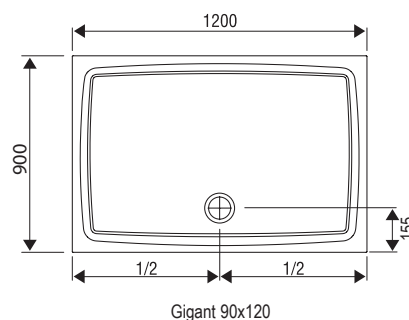

Gigant 90x120

Technický popis

1. Vyrobeno z ABS / PMMA – sendvič akrylátu a ABS.
2. LA – vaničky bez panelu k instalaci na nožičky (Base) nebo k zapuštění.
3. Vhodná pro sprchové dveře (kombinace dveří+pevných stěn): ASDP3 (+APSS), SRV2-S+ SRV2-S, SDZ3, SDOP (+PSS), BLDP2 (+BLPS), BLDP4(+BLPS), BLRV2K, PDOP2 (+PPS), BSDPS, BSD3, BSD2, SMSD2 (+SMPS), CRV1 (+CPS / +CRV1), CRV2 (+CPS / + CRV2), CSD2, CSDL2, CSD1.

Volitelné doplňky