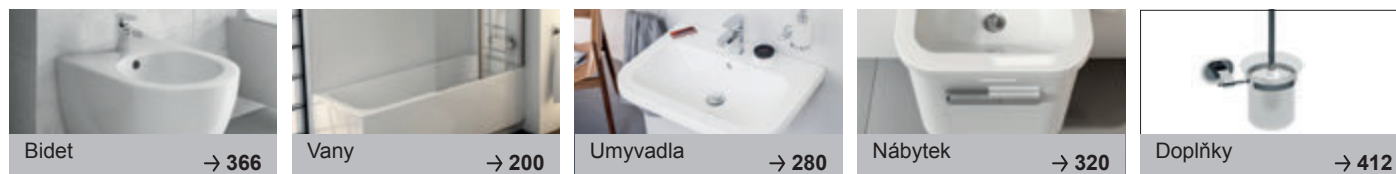

WC Uni Chrome

TYP	ROZMĚRY (mm)	Obj. číslo	TYP + provedení	Cena bez DPH	Cena s DPH
WC Uni Chrome	360 x 510 x 350	X01535	WC Uni Chrome RimOff závěsný white	4 950,41	5 990
	360 x 510 x 350	X01516	WC Uni Chrome závěsný white	4 289,26	5 190

Doba dodání 14 dní.
Ceny jsou uvedeny v Kč.

Technický popis

1. WC Uni Chrome Rim - technologie Rim zajišťuje dokonalé spláchnutí i při použití nižšího množství vody, a to díky speciálně tvarovanému lemu.
2. WC Uni Chrome RimOff - konstrukce toalety bez oplachového lemu umožňuje spláchnutí celé plochy.

Doporučené součásti konceptu Chrome