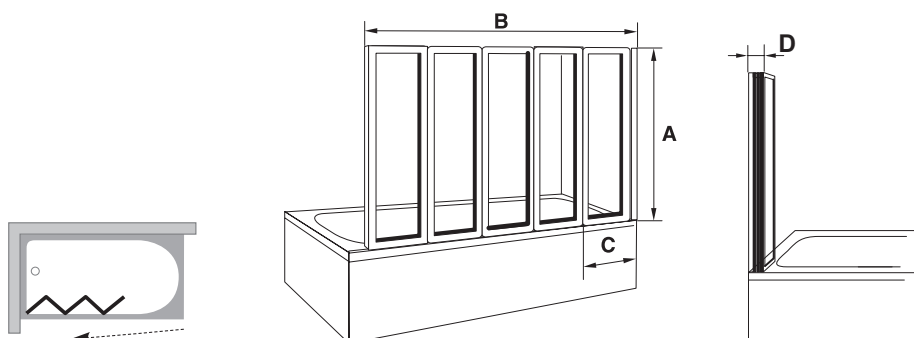

VS5 - vanová zástěna skládací pětídílná

TYP	A = výška v mm	B = šířka v mm	C = šířka dílu vč. ustavovacího profilu v mm	D = hloubka po složení v mm	Obj. číslo	TYP + VÝPLŇ (umělá hmota, sklo)	Cena bez DPH	Cena s DPH
VS5	1330	1135	265	105	794E010041	VS5 white+Rain	4 619,83	5 590

Doba dodání 14 dní.
Ceny jsou uvedeny v Kč.

Technický popis

1. Vanová zástěna je sklopná směrem do vany.

Volitelné doplňky

→ 200