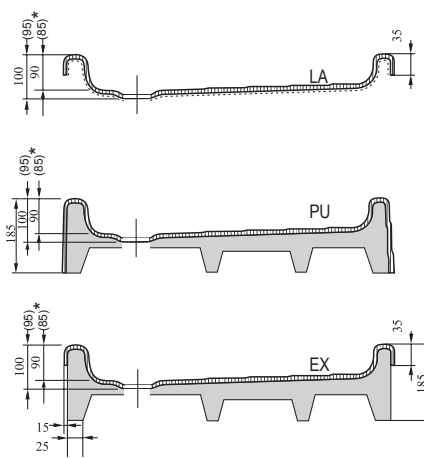

* rozměry v závorce pro Rondou 90

Technický popis

1. Vyrobeno z ABS / PMMA – sendvič akrylátu a ABS.
2. LA – vaničky bez panelu k instalaci na nožičky (Base) nebo k zapuštění, PU – samonosná vanička lisovaná vcelku s panelem, EX – bez panelu, určená k obložení běžnými obkladovými materiály.
3. Vhodná pro sprchové kouty SKCP4, SKKP6, BLCP4, PSKK3, SMSKK4, BSkk3, BSkk4, CSkk4.

Volitelné doplňky