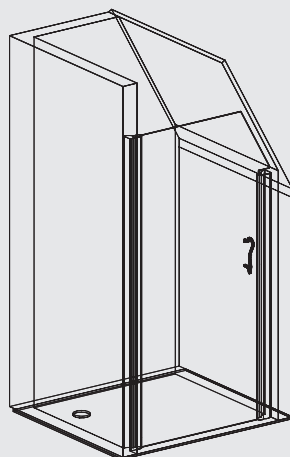

Atypické sprchové dveře v podkroví