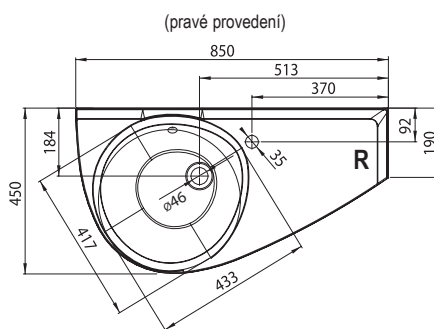

Umyvadla Avocado

TYP	ROZMĚRY (mm)	Obj. číslo	TYP + provedení	Cena bez DPH	Cena s DPH
Avocado	850 x 450	XJ1L1100000	umyvadlo Avocado L white s otvory	3 090,91	3 740
		XJ1P1100000	umyvadlo Avocado R white s otvory	3 090,91	3 740
Avocado Comfort	950 x 530	XJ9L1100000	umyvadlo Avocado Comfort L white s otvory	4 330,58	5 240
		XJ9P1100000	umyvadlo Avocado Comfort R white s otvory	4 330,58	5 240

Ceny jsou uvedeny v Kč.
Doba dodání 14 dní.

Avocado (L/R)