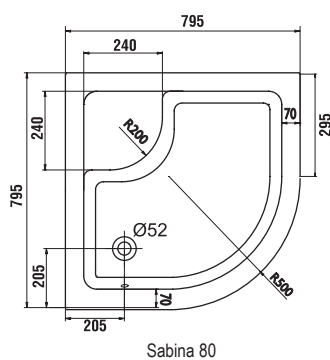

Sprchové vaničky sedací a minivany

TYP	ROZMĚRY (mm)	Obj. číslo	TYP + provedení	Cena bez DPH	Cena s DPH
Sabina 80	800 x 800	A214001020	Vanička SABINA-80 LA white	3 462,81	4 190
Nožičky k vaničce	–	B2C0000002	SABINA 80 Base	487,60	590
Panel k vaničce	–	A914001020	Panel SABINA 80 white	1 644,63	1 990
Panelkit Sabina 80	–	B2E000001N	Panelkit SABINA 80	429,75	520
Sabina 90	900 x 900	A217001020	Vanička SABINA-90 LA white	3 876,03	4 690
Nožičky k vaničce	–	B2C0000001	SABINA 90 Base	487,60	590
Panel k vaničce	–	A917001020	Panel SABINA 90 white	1 809,92	2 190
Panelkit Sabina 90	–	B2E000000N	Panelkit SABINA 90	429,75	520
Sifon Sabina	–	X01315	SIFON SABINA	570,25	690
Univerzální montážní sada k vaničkám	–	A000000004	Univerzální montážní sada pro sprchové vaničky	326,45	395

Ceny jsou uvedeny v Kč.
Doba dodání 14 dní.

Sabina 80