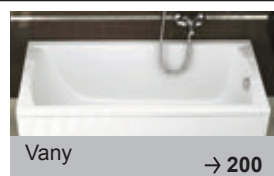

Volitelné doplňky

Natural

Koupelnový nábytek Natural k litým umyvadlům

Velký úložný prostor

Praktický celek s mnoha možnostmi

Množství rozměrových variant

Nábytkem Natural zařídíte maličkou koupelnu i větší prostor. Zahrnuje skříňky od šířky 50 cm až po skříňky pod dvojumyvadla.