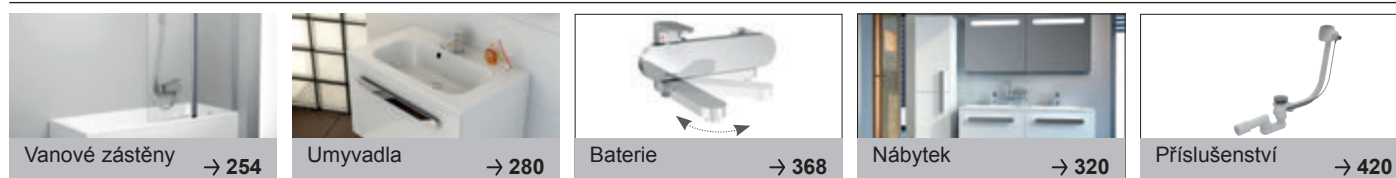

Doporučené součásti konceptu Chrome

Classic

Obdélníková vana

Nabídka několika druhů umyvadel

Praktické sprchování

Koncept Classic s vanou ve variantě délky 120 cm.

Rozměry pro každou koupelnu

Od minivany v délce 120 cm, přes zkrácenou 140 cm a 150, 160 až po klasickou délku 170 cm.