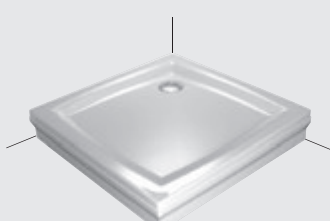

typ PP

Galaxy

- samonosná
- s nutností dokoupit potřebný typ panelu

U vaniček typu PP je použit systém odnímatelného panelu. Rozeznáváme přední panely typu „N“ (vaničky do niky) a panel typu „L“ (vaničky do rohu). Z důvodů variability se přední panely k vaničkám prodávají zvlášť, a nejsou proto zahrnuty do ceny výrobku. Mezi vaničkami typu EX a PP jsou konstrukční rozdíly ve tvaru nosiče. Panel určený pro vaničku PP nelze připevnit na vaničku EX.