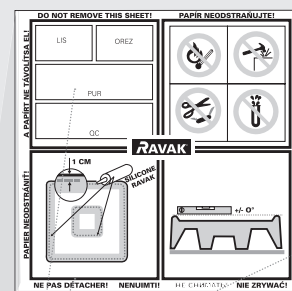

Každá vanička je opatřena individuálním označením, které ji prokazatelně identifikuje.