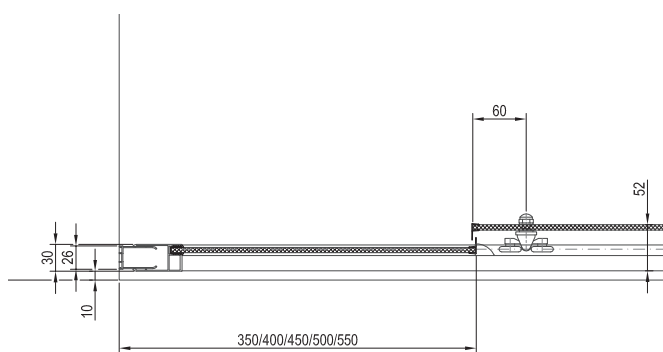

10RV2K + 10RV2K - sprchový kout rohový čtyřdílný

TYP	ROZMĚRY (mm)	Vstup V (mm)	Obj. číslo	TYP + VÝPLŇ (sklo)	Cena bez DPH	Cena s DPH
10RV2K - 80	780-800x1900	431	1ZJ40C00Z1	10RV2K-80 bright alu+Transparent	8 256,20	9 990
			1ZJ40U00Z1	10RV2K-80 satin+Transparent	8 669,42	10 490
			1ZJ40I00Z1	10RV2K-80 white+Transparent	8 256,20	9 990
10RV2K - 90	880-900x1900	502	1ZJ70C00Z1	10RV2K-90 bright alu+Transparent	8 669,42	10 490
			1ZJ70U00Z1	10RV2K-90 satin+Transparent	9 082,64	10 990
			1ZJ70I00Z1	10RV2K-90 white+Transparent	8 669,42	10 490
10RV2K - 100	980-1000x1900	573	1ZJA0C00Z1	10RV2K-100 bright alu+Transparent	9 082,64	10 990
			1ZJA0U00Z1	10RV2K-100 satin+Transparent	9 495,87	11 490
			1ZJA0I00Z1	10RV2K-100 white+Transparent	9 082,64	10 990
10RV2K - 110	1080-1100x1900	644	1ZJD0C00Z1	10RV2K-110 bright alu+Transparent	9 495,87	11 490
			1ZJD0U00Z1	10RV2K-110 satin+Transparent	9 909,09	11 990
			1ZJD0I00Z1	10RV2K-110 white+Transparent	9 495,87	11 490
10RV2K - 120	1180-1200x1900	715	1ZJG0C00Z1	10RV2K-120 bright alu+Transparent	9 909,09	11 990
			1ZJG0U00Z1	10RV2K-120 satin+Transparent	10 322,31	12 490
			1ZJG0I00Z1	10RV2K-120 white+Transparent	9 909,09	11 990

V: Vstup pro kombinaci rozměrově shodných produktů.
Doba dodání 14 dní.
Ceny jsou uvedeny v Kč.

Technický popis

1. Výrobek se montuje do obloženého rohu nebo niky koupelny na vaničky RAVAK PERSEUS, PERSEUS PRO, PERSEUS PRO FLAT, PERSEUS PRO CHROME, PERSEUS PRO 10°,

GIGANT PRO, GIGANT PRO FLAT, GIGANT PRO CHROME, GIGANT PRO 10° nebo přímo na podlahu se zabudovaným odtokovým žlabem či podlahovou vpustí.

2. Přizpůsobení stavebnímu otvoru nastavovacími profily BLNPS viz Příslušenství.

Doporučené součásti konceptu 10°