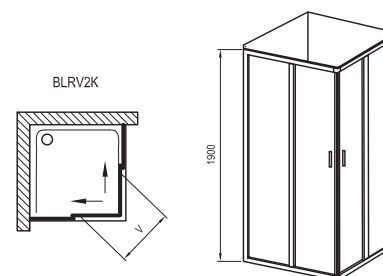

V: Vstup pro kombinaci rozměrově shodných produktů.
Doba dodání 14 dní.
Ceny jsou uvedeny v Kč.

BLRV2K + BLRV2K

Sprchový kout rohový posuvný čtyřdílný

Podrobný náčrtek naleznete na: www.ravak.cz

Technický popis