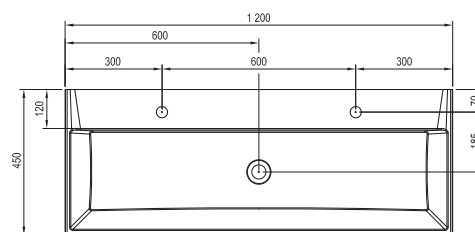

Natural Duo 1200