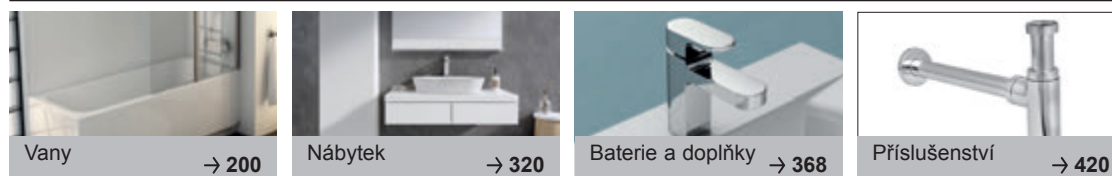

Volitelné doplňky

Vany → 200

Nábytek → 320

Baterie a doplňky → 368

Příslušenství → 420