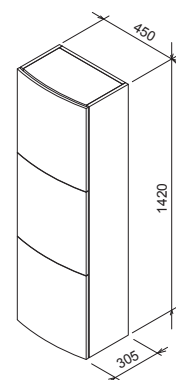

SB Evolution uzavřený