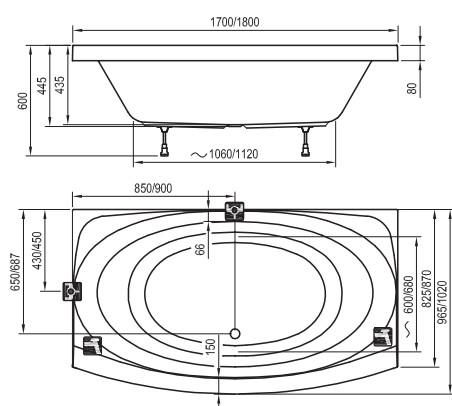

Vana Evolution

TYP	ROZMĚRY (mm)	Obj. číslo	TYP + provedení	Cena bez DPH	Cena s DPH
Evolution 170	1700 x 970	C851000000	Vana EVOLUTION 170x97 snowwhite	11 148,76	13 490
Evolution 180	1800 x 1020	C101000000	Vana EVOLUTION 180x102 snowwhite	11 975,21	14 490
Podpora k vaně	-	CY10000000	Podpora EVOLUTION	818,18	990
Panel čelní Evolution	-	CZ85000A00	Panel A čelní EVOLUTION 170 snowwhite	3 173,55	3 840
		CZ11000A00	Panel A čelní EVOLUTION 180 snowwhite	3 338,84	4 040
Panelkit čelní Evolution	-	B2H000000N	Panelkit čelní EVOLUTION	487,60	590
Panel boční Evolution	-	CZ85200A00	Panel A boční EVOLUTION L 70 snowwhite	1 644,63	1 990
		CZ85100A00	Panel A boční EVOLUTION R 70 snowwhite	1 644,63	1 990
		CZ11200A00	Panel A boční EVOLUTION L 75 snowwhite, kit	1 644,63	1 990
		CZ1100A00	Panel A boční EVOLUTION P 75 snowwhite, kit	1 644,63	1 990

Doba dodání 14 dní.
Ceny jsou uvedeny v Kč.

Technický popis

1. Nelze doplnit vanovou zástěnou.
2. Doplnky: čelní panel, boční panel, vanový odtokový komplet.
3. Vyztužení vany: LA = sklolaminát.

Doporučené součásti konceptu Evolution