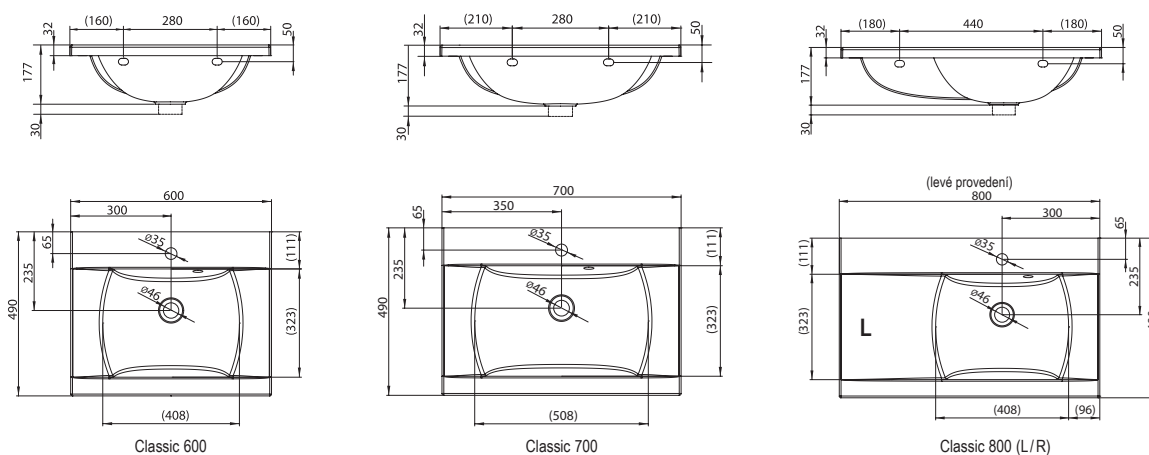

Umyvadla Classic

TYP	ROZMĚRY (mm)	Obj. číslo	TYP + provedení	Cena bez DPH	Cena s DPH
Classic 600	600 x 490	XJD01160000	umyvadlo Classic 600 white s otvory	4 206,61	5 090
Classic 700	700 x 490	XJD01170000	umyvadlo Classic 700 white s otvory	4 743,80	5 740
Classic 800 L/R	800 x 490	XJDL1180000	umyvadlo Classic 800 L white s otvory	5 157,02	6 240
		XJDP1180000	umyvadlo Classic 800 R white s otvory	5 157,02	6 240

Ceny jsou uvedeny v Kč.
Doba dodání 14 dní.

Technický popis

1. Vyrobeno z lité směsi dolomitu a pryskyřice, tzv. litý mramor.
2. Umyvadla Classic lze doplnit skříňkou pod umyvadlo Classic nebo instalovat na zeď.
3. Montážní sada (připojovací hmoždinky, vruty atd.) včetně krytky přepadu jsou součástí dodávky.

Doporučené součásti konceptu Classic