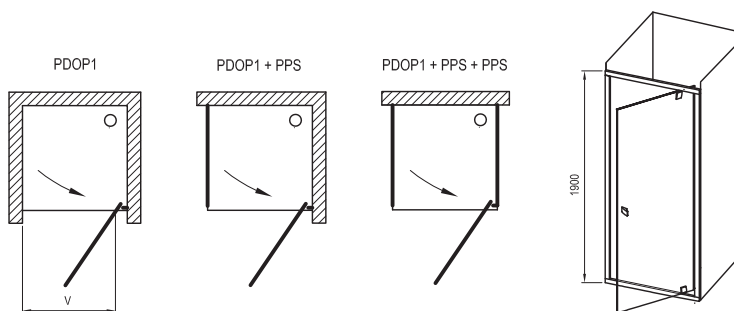

Technický popis

1. Výrobek se montuje do obložené niky nebo rohu koupelny na vaničky RAVAK ANGELA, ANETA, PERSEUS, PERSEUS PRO, GIGANT, GIGANT PRO, PERSEUS PRO FLAT, PERSEUS PRO CHROME, GIGANT PRO FLAT, GIGANT PRO

CHROME nebo přímo na podlahu se zabudovaným odtokovým žlabem či podlahovou vpustí.

2. Přizpůsobení stavebnímu otvoru nastavovacími profily PNPS viz Příslušenství.

Volitelné doplňky

Vaničky → 134	Odtokové žlaby → 178	Sedátka → 186	Baterie → 368	Příslušenství → 420