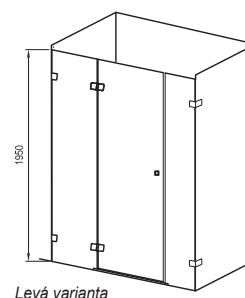

BSD3 - sprchové dveře třídlílné

TYP	Rozměry v mm				Obj. číslo	TYP + VÝPLŇ (sklo)	Cena bez DPH	Cena s DPH	Cena za set bez DPH	Cena za set s DPH
	„A“	„B“	„S“	„V“						
BSD3 - 110 L, B SET	1085-1110	554	313	529	OULD0A00Z1	BSD3-110 L chrom+Transparent	9 082,64	10 990	19 247,93	23 290
					D01000A088	B SET BSD3-L 100,110 chrom	10 165,29	12 300		
BSD3 - 110 R, B SET	1085-1110	554	313	529	OUPD0A00Z1	BSD3-110 R chrom+Transparent	9 082,64	10 990	19 247,93	23 290
					D01000A087	B SET BSD3-R 100,110 chrom	10 165,29	12 300		
BSD3 - 120 L, B SET	1185-1210	654	313	629	OULG0A00Z1	BSD3-120 L chrom+Transparent	9 909,09	11 990	20 074,38	24 290
					D01000A090	B SET BSD3-L 120 chrom	10 165,29	12 300		
BSD3 - 120 R, B SET	1185-1210	654	313	629	OUPG0A00Z1	BSD3-120 R chrom+Transparent	9 909,09	11 990	20 074,38	24 290
					D01000A089	B SET BSD3-R 120 chrom	10 165,29	12 300		

Doba dodání 14 dní.
Ceny jsou uvedeny v Kč.

Podrobný náčrtes naleznete na: www.ravak.cz

Technický popis

1. Výrobek se montuje do obložené niky na vaničky RAVAK GIGANT, GIGANT PRO, GIGANT PRO FLAT, GIGANT PRO CHROME nebo přímo na podlahu se zabudovaným odtokovým žlabem či podlahovou vpustí.

2. Sprchový kout je dodáván ve složení: skleněný kout v jednom balení. V druhém balení (B SET) jsou kovové části a pro rozměr 120 i 1 ks krátkého držáku (DBK). Nutno objednat obě části výrobku samostatně (skla + B SET).

Volitelné doplňky