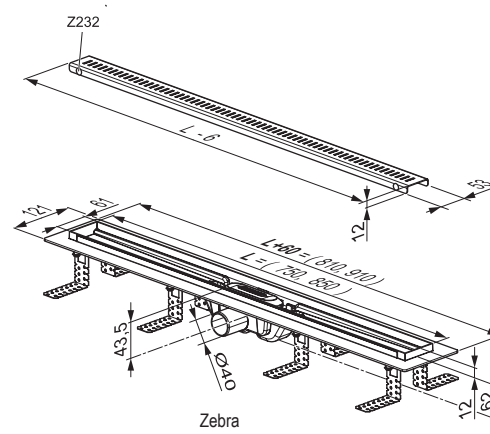

Odtokový žlab Zebra

TYP	ROZMĚRY (mm)	Obj. číslo	TYP + provedení	Cena bez DPH	Cena s DPH
-	750	X01433	OZP RAVAK Zebra 750 - plast	2 966,94	3 590
-	850	X01434	OZP RAVAK Zebra 850 - plast	3 132,23	3 790

Ceny jsou uvedeny v Kč.
Doba dodání 14 dní.