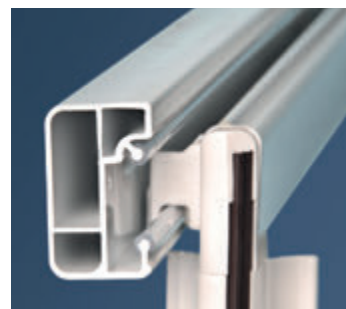

AntiBlock

Když se vana nevejde

Speciální „snížený“ sprchový kout pro použití hlubokých sedacích vaniček.

AntiBlock

Doživotní slib bezporuchového a tichého chodu sprchového koutu – záruka 10 let.

Věčná rámová konstrukce

Konstrukce je vyrobená ze silnostěnného hliníku a opatřena vysoce kvalitní povrchovou úpravou.

OCHRANA SKLA

3 mm

TICHÝ CHOD

10 LET ZÁRUKA NA ANTiBLOCK

SATIN

BÍLÁ