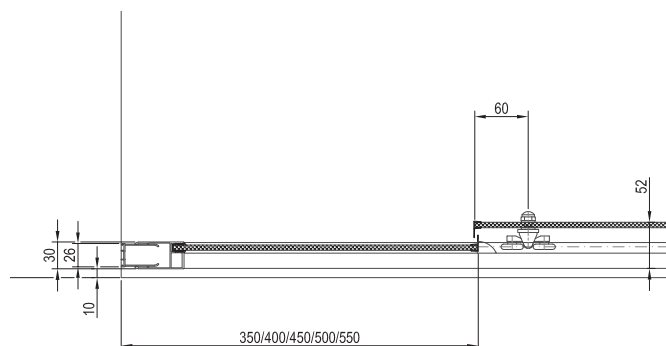

10RV2 - sprchový kout rohový čtyřdílný

TYP	ROZMĚRY (mm)	Vstup V (mm)	Obj. číslo	TYP + VÝPLŇ (sklo)	Cena bez DPH	Cena s DPH
10RV2 - 80	780-800x780-800x1900	431	1ZI40C00Z1	10RV2-80 bright alu+Transparent	15 694,21	18 990
			1ZI40U00Z1	10RV2-80 satin+Transparent	16 190,08	19 590
			1ZI40I00Z1	10RV2-80 white+Transparent	15 694,21	18 990
10RV2 - 90	880-900x880-900x1900	502	1ZI70C00Z1	10RV2-90 bright alu+Transparent	16 520,66	19 990
			1ZI70U00Z1	10RV2-90 satin+Transparent	17 016,53	20 590
			1ZI70I00Z1	10RV2-90 white+Transparent	16 520,66	19 990

Doba dodání 14 dní.
Ceny jsou uvedeny v Kč.