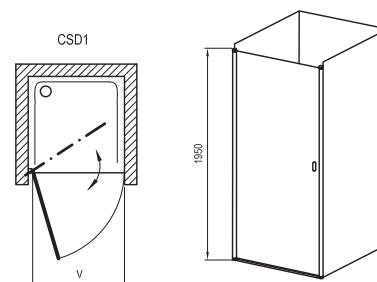

CSD1 - sprchové dveře jednodílné

TYP	ROZMĚRY (mm)	Vstup V (mm)	Obj. číslo	TYP + VÝPLŇ (sklo)	Cena bez DPH	Cena s DPH
CSD1 - 80	775 - 805 x 1950	635	0QV40100Z1	CSD1-80 white+Transparent	7 099,17	8 590
			0QV40C00Z1	CSD1-80 bright alu+Transparent	7 099,17	8 590
			0QV40U00Z1	CSD1-80 satin+Transparent	7 512,40	9 090
CSD1 - 90	875 - 905 x 1950	755	0QV70100Z1	CSD1-90 white+Transparent	7 512,40	9 090
			0QV70C00Z1	CSD1-90 bright alu+Transparent	7 512,40	9 090
			0QV70U00Z1	CSD1-90 satin+Transparent	7 925,62	9 590

Doba dodání 14 dní.
Ceny jsou uvedeny v Kč.

Podrobný náčrtek naleznete na: www.ravak.cz

Technický popis

1. Výrobek se montuje do vyžděné niky koupelny na vaničky RAVAK ANGELA, PERSEUS, PERSEUS PRO, GIGANT PRO, PERSEUS PRO FLAT, PERSEUS PRO CHROME, GIGANT, GIGANT PRO FLAT, GIGANT PRO CHROME nebo přímo na podlahu se zabudovaným odtokovým žlabem či podlahovou vpusť.
2. Nelze kombinovat s CPS.

Doporučené součásti konceptu Chrome