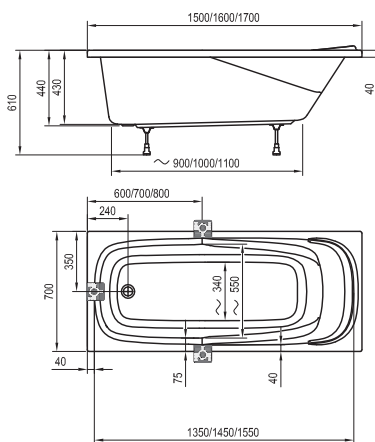

Vana Vanda II

TYP	ROZMĚRY (mm)	Obj. číslo	TYP + provedení	Cena bez DPH	Cena s DPH
Vanda II 150	1500 x 700	CO11000000	Vana VANDA II 150x70 snowwhite	5 033,06	6 090
Vanda II 160	1600 x 700	CP11000000	Vana VANDA II 160x70 snowwhite	5 694,21	6 890
Vanda II 170	1700 x 700	CP21000000	Vana VANDA II 170x70 snowwhite	6 520,66	7 890
Podpora k vaně	-	CY00000000	Podpora 70 U	570,25	690
Panel čelní	1500	CZ001P0A00	Panel A čelní U 150 snowwhite	2 512,40	3 040
	1600	CZ001S0A00	Panel A čelní U 160 snowwhite	2 677,69	3 240
	1700	CZ001V0A00	Panel A čelní U 170 snowwhite	2 760,33	3 340
Panelkit čelní	-	B23600000N	Panelkit čelní U	380,17	460
Panel boční	-	CZ00110A00	Panel A boční U 70 snowwhite	1 685,95	2 040

Doba dodání 14 dní.
Ceny jsou uvedeny v Kč.