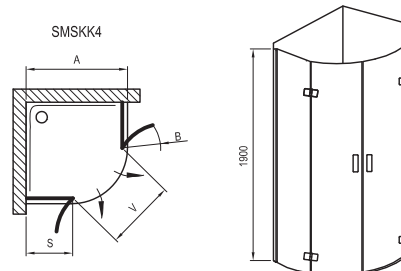

SMSKK4 - čtvrtkruhový sprchový kout

TYP	Rozměry v mm				Obj. číslo	TYP + VÝPLŇ (sklo)	Cena bez DPH	Cena s DPH
	„A“	„B“	„S“	„V“				
SMSKK4 - 80	785-800	441	214	761	3S244A00Y1	SMSKK4-80 chrom+Transparent	16 355,37	19 790
SMSKK4 - 90	885-900	441	314	761	3S277A00Y1	SMSKK4-90 chrom+Transparent	16 768,60	20 290

Doba dodání 14 dní.
Ceny jsou uvedeny v Kč.