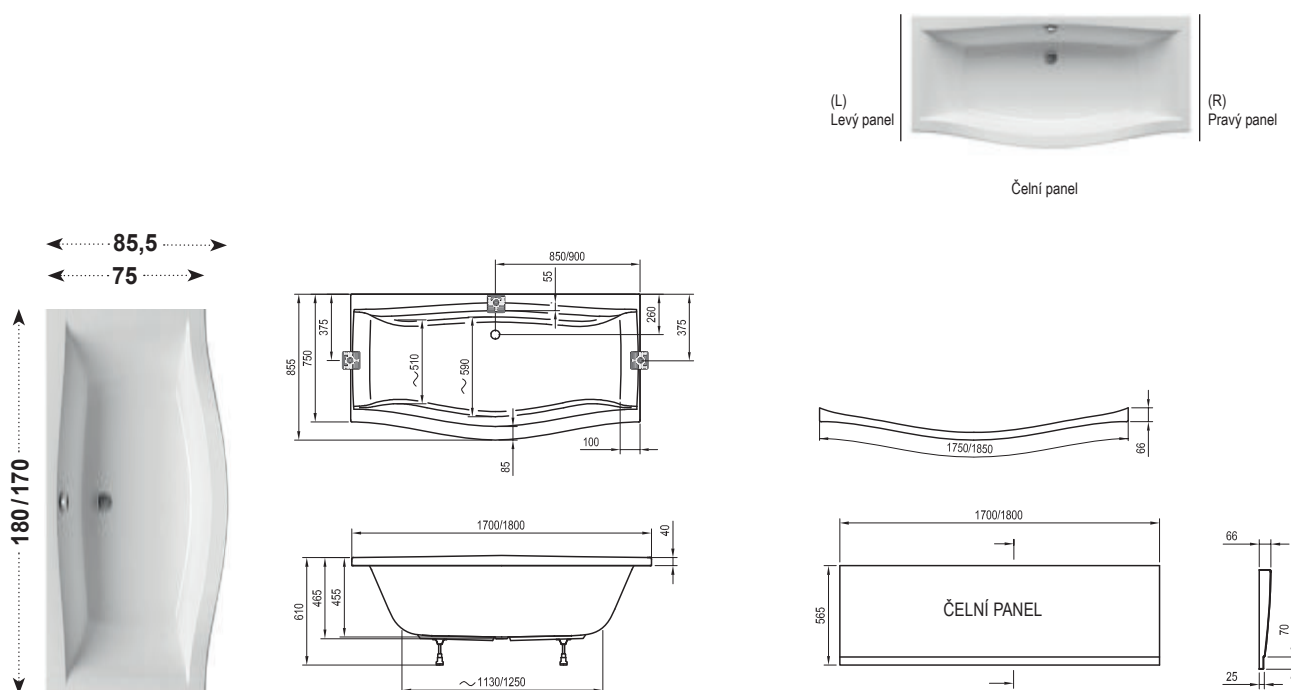

Vana Magnolia

TYP	ROZMĚRY (mm)	Obj. číslo	TYP + provedení	Cena bez DPH	Cena s DPH
Magnolia 170	1700 x 750	C501000000	Vana MAGNOLIA 170x75 snowwhite	9 247,93	11 190
Magnolia 180	1800 x 750	C601000000	Vana MAGNOLIA 180x75 snowwhite	10 074,38	12 190
Podpora k vaně	-	CY60000000	Podpora MAGNOLIA	652,89	790
Panel čelní Magnolia	1700	CZ51000A00	Panel A čelní MAGNOLIA 170 cm snowwhite	3 297,52	3 990
	1800	CZ61000A00	Panel A čelní MAGNOLIA 180 cm snowwhite	3 504,13	4 240
Panelkit čelní Magnolia	-	B2D000000N	Panelkit čelní MAGNOLIA	404,96	490
Panel boční Magnolia	-	CZ61200A00	Panel A boční MAGNOLIA L 75 snowwhite	1 727,27	2 090
		CZ61100A00	Panel A boční MAGNOLIA P 75 snowwhite	1 727,27	2 090

Doba dodání 14 dní.
Ceny jsou uvedeny v Kč.

Technický popis

1. Nelze doplnit vanovou zástěnou.
2. Doplnky: čelní panel, boční panel, vanový odtokový komplet.
3. Vyztužení vany: LA = sklolaminát.

Volitelné doplňky