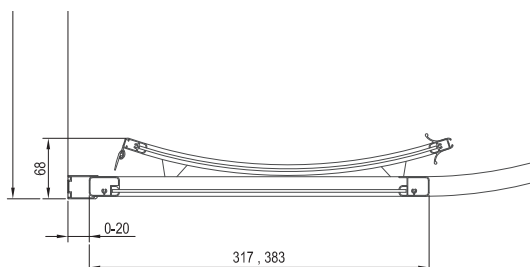

SKCP4 - Sabina - Sprchový kout čtvrtkruhový posuvný čtyřdílný

TYP	ROZMĚRY (mm) - do niky	Vstup V (mm)	Obj. číslo	TYP + VÝPLŇ (umělá hmota, sklo)	Cena bez DPH	Cena s DPH
SKCP4 - 80 Sabina	775-795 x 775-795 x 1700	500	31144V10011	SKCP4-80 SABINA white+Pearl	6 933,88	8 390
			31144VU0011	SKCP4-80 SABINA satin+Pearl	6 933,88	8 390
SKCP4 - 90 Sabina	875-895 x 875-895 x 1700	550	31177V10011	SKCP4-90 SABINA white+Pearl	7 429,75	8 990
			31177VU0011	SKCP4-90 SABINA satin+Pearl	7 429,75	8 990

Doba dodání 14 dní.
Ceny jsou uvedeny v Kč.

Podrobný náčrtes naleznete na: www.ravak.cz