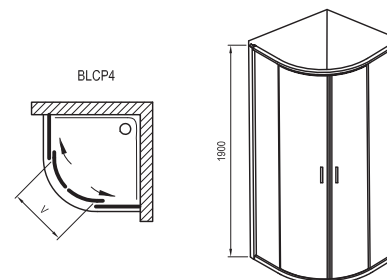

Technický popis

1. Výrobek se montuje do obloženého rohu koupelny na vaničky RAVAK RONDA, ELIPSO, ELIPSO PRO, ELIPSO PRO FLAT, ELIPSO PRO CHROME nebo přímo na podlahu se zabudovaným odtokovým žlabem či podlahovou vpusť.
2. Přizpůsobení stavebnímu otvoru nastavovacími profily BLNPS viz Příslušenství.
3. Rádus 500 mm.

Volitelné doplňky

Vaničky → 134	Odtokové žlaby → 178	Sedátka → 186	Baterie → 368	Příslušenství → 420