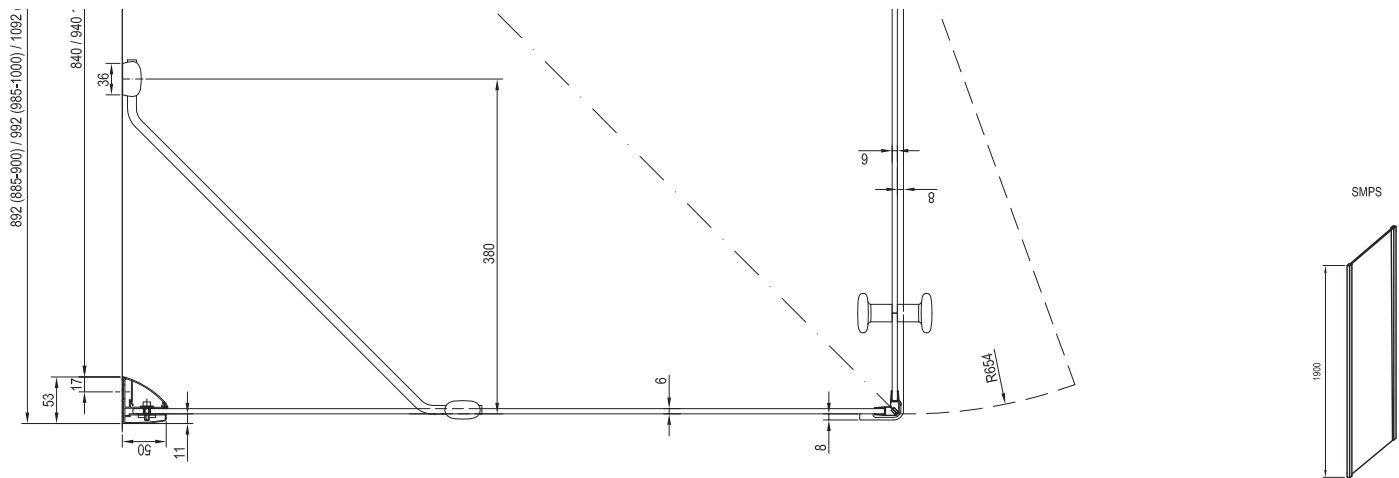

SMPS - pevná stěna sprchová

TYP	ROZMĚRY (mm)	Obj. číslo	TYP + provedení	Cena bez DPH	Cena s DPH
SMPS 80	785-800	9SL40A00Z1	SMPS-80 L chrom+Transparent	6 272,73	7 590
		9SP40A00Z1	SMPS-80 R chrom+Transparent	6 272,73	7 590
SMPS 90	885-900	9SL70A00Z1	SMPS-90 L chrom+Transparent	6 685,95	8 090
		9SP70A00Z1	SMPS-90 R chrom+Transparent	6 685,95	8 090
SMPS 100	985-1000	9SLA0A00Z1	SMPS-100 L chrom+Transparent	7 099,17	8 590
		9SPA0A00Z1	SMPS-100 R chrom+Transparent	7 099,17	8 590

Doba dodání 14 dní.
Ceny jsou uvedeny v Kč.