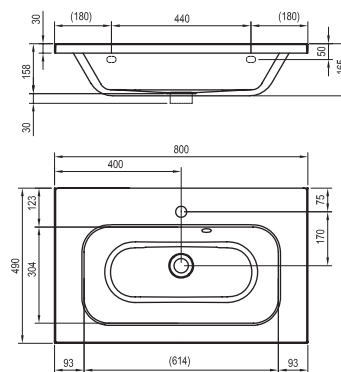

Chrome 800

Technický popis

1. Vyrobeno z lité směsi dolomitu a prskyřice, tzv. litý mramor.
2. Umyvadla Chrome 600, 700 a 800 jsou ve dvojím provedení - s přepadem a se skrytým přepadem.
3. Umyvadla Chrome lze doplnit skříňkou pod umyvadlo Chrome nebo instalovat na zeď.
4. Montážní sada (připojovací hmoždinky, vrtuty atd.) včetně krytky přepadu jsou součástí dodávky.

Doporučené součásti konceptu Chrome

→ 200

→ 320

→ 368

→ 420