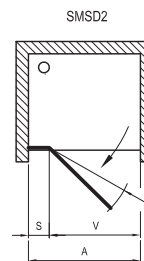

TYP	Rozměry v mm				Obj. číslo	TYP + VÝPLŇ (sklo)	Cena bez DPH	Cena s DPH
	„A“	„B“	„S“	„V“				
SMSD2 - 90 A	889-906	654	204	629	0SL7AA00Z1	SMSD2-90 A-L chrom+Transparent	11 314,05	13 690
					0SP7AA00Z1	SMSD2-90 A-R chrom+Transparent	11 314,05	13 690
SMSD2 - 90 B	899-916	654	214	629	0SL7BA00Z1	SMSD2-90 B-L chrom+Transparent	11 314,05	13 690
					0SP7BA00Z1	SMSD2-90 B-R chrom+Transparent	11 314,05	13 690
SMSD2 - 100 A	989-1006	654	304	629	0SLAAA00Z1	SMSD2-100 A-L chrom+Transparent	11 727,27	14 190
					0SPAAA00Z1	SMSD2-100 A-R chrom+Transparent	11 727,27	14 190
SMSD2 - 100 B	999-1016	654	314	629	0SLABA00Z1	SMSD2-100 B-L chrom+Transparent	11 727,27	14 190
					0SPABA00Z1	SMSD2-100 B-R chrom+Transparent	11 727,27	14 190
SMSD2 - 110 A	1089-1106	654	404	629	0SLDAA00Z1	SMSD2-110 A-L chrom+Transparent	12 966,94	15 690
					0SPDAA00Z1	SMSD2-110 A-R chrom+Transparent	12 966,94	15 690
SMSD2 - 110 B	1099-1116	654	414	629	0SLDBA00Z1	SMSD2-110 B-L chrom+Transparent	12 966,94	15 690
					0SPDBA00Z1	SMSD2-110 B-R chrom+Transparent	12 966,94	15 690
SMSD2 - 120 A	1189-1206	654	504	629	0SLGAA00Z1	SMSD2-120 A-L chrom+Transparent	13 380,17	16 190
					0SPGAA00Z1	SMSD2-120 A-R chrom+Transparent	13 380,17	16 190
SMSD2 - 120 B	1199-1216	654	514	629	0SLGBA00Z1	SMSD2-120 B-L chrom+Transparent	13 380,17	16 190
					0SPGBA00Z1	SMSD2-120 B-R chrom+Transparent	13 380,17	16 190

Doba dodání 14 dní.

Ceny jsou uvedeny v Kč.

Pro kombinaci dveří s pevnou stěnou, nutno použít variantu B.