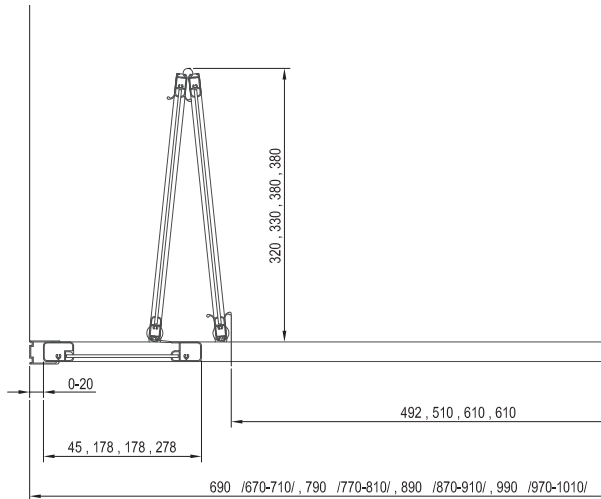

SDZ2 - sprchové dveře zlamovací dvoudílné

TYP	ROZMĚRY (mm) - do niky	ROZMĚRY (mm) + PSS 80	ROZMĚRY (mm) - + PSS-80 + PSS-80	Vstup V (mm)	Obj. číslo	TYP + VÝPLŇ (umělá hmota, sklo)	Cena bez DPH	Cena s DPH
SDZ2 - 70	670-710 x 1850	670-705 + 770-805	670-705 + 770-805 + 770-805	492	01V1010011	SDZ2-70 white+Pearl	4 619,83	5 590
					01V10100Z1	SDZ2-70 white+Transparent	5 776,86	6 990
					01V10100ZG	SDZ2-70 white+Grape	5 776,86	6 990

Doba dodání 14 dní.
Ceny jsou uvedeny v Kč.

Podrobný náčrten naleznete na: www.ravak.cz

Technický popis

1. Výrobek se montuje do obloženého rohu koupelny přímo na podlahu se zabudovaným odtokovým žlabem či podlahovou vpustí.
2. Lze kombinovat pouze s pevnou stěnou PSS.
3. Přizpůsobení stavebnímu otvoru nastavovacími profily NPS viz Příslušenství.

Volitelné doplňky

Vaničky → 134	Odtokové žlaby → 178	Sedátka → 186	Baterie → 368	Příslušenství → 420