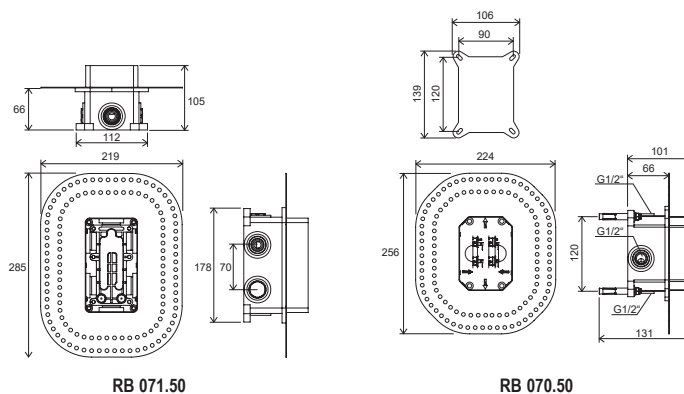

R-box

TYP	ROZMĚRY (mm)	Obj. číslo	TYP + provedení	Cena bez DPH	Cena s DPH
R-box	-	X070052	RB 070.50 R-box pro 065.00, 066.00	1 644,63	1 990
		X070074	RB 071.50 Základní těleso pro podomítkové baterie, R-box multi	2 305,79	2 790

Doba dodání 14 dní.
Ceny jsou uvedeny v Kč.

Technický popis

1. R-box se skládá z plastového boxu a spodní části podomítkové baterie, vyrobené z mosazi.
2. Vrchní část podomítkové baterie (RS 065.00, RS 066.00, NO 065.00, NO 066.00, CR 065.00, CR 066.00, CL 065.00, CL 066.00, TD 065.00, TD 066.00) není součástí R-boxu a je nutno ji koupit zvlášť.
3. R-box obsahuje materiál pro přichycení ke stěně, neobsahuje přípojky vody.
4. R-box pomocí plastového krytu, který je součástí balení, umožňuje plnou funkčnost vodovodního systému bez montáže vrchního dílu.
5. Montáž vrchního dílu (RS 065.00, RS 066.00, NO 065.00, NO 066.00, CR 065.00, CR 066.00, CL 065.00, CL 066.00, TD 065.00, TD 066.00) až po obložení zdi.
6. R-box Multi se kombinuje s vrchní částí podomítkové termostatické baterie CR 067.00 umožňuje rozvod vody až na 3 místa.

Volitelné doplňky