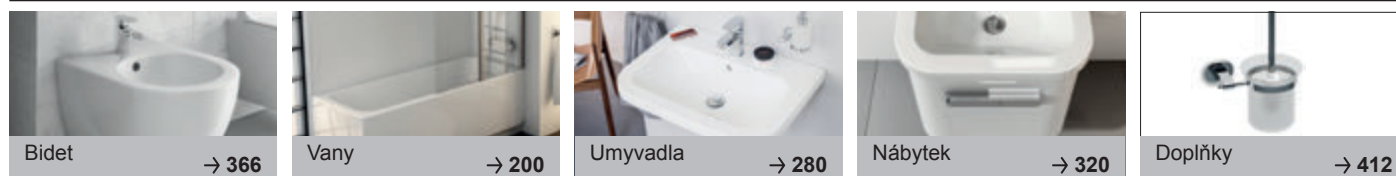

Doporučené součásti konceptu Chrome