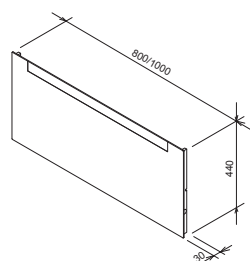

Koupelnový nábytek Clear

TYP	ROZMĚRY (mm)	Obj. číslo	TYP + provedení	Cena bez DPH	Cena s DPH
zrcadlo Clear	800 x 30 x 440	X00000765	Zrcadlo Clear 800	3 297,52	3 990
	1000 x 30 x 440	X00000766	Zrcadlo Clear 1000	4 123,97	4 990
SD Clear	800 x 380 x 420	X00000757	SD 800 Clear bílá/bílá	8 256,20	9 990
		X00000758	SD 800 Clear bílá/třešeň	8 256,20	9 990
	1000 x 380 x 420	X00000759	SD 1000 Clear bílá/bílá	9 082,64	10 990
		X00000760	SD 1000 Clear bílá/třešeň	9 082,64	10 990
Boční sloup Clear L/R	400 x 350 x 1550	X00000761	SB-400 L Clear bílá/bílá	9 909,09	11 990
		X00000762	SB-400 L Clear bílá/třešeň	9 909,09	11 990
		X00000763	SB-400 R Clear bílá/bílá	9 909,09	11 990
		X00000764	SB-400 R Clear bílá/třešeň	9 909,09	11 990

Doba dodání 14 dní.
Ceny jsou uvedeny v Kč.

zrcadlo Clear 800/1000