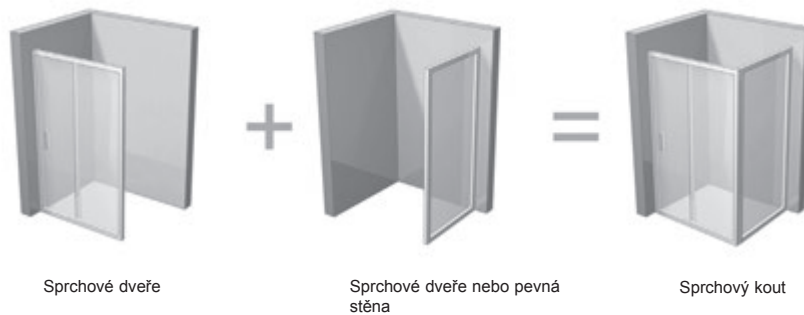

2. Součástí balení je 1x krátký držák.
Pro rozměr 120 cm je součástí balení 1x dlouhý držák.

Volitelné doplňky

SMPS

Pevná stěna

Na obrázku je zkompletovaný výrobek vzniklý spojením SMSD2 a SMPS.

Tloušťka tvrzeného skla

Pevné stěny jsou vyrobeny z bezpečnostního skla o tloušťce 6 mm.

Variabilní rozměr koutu

Vytvořte si čtvercový nebo obdélníkový sprchový kout podle svých potřeb.

Praktické využití prostoru

Hned vedle pevné stěny sprchového koutu lze umístit pračku nebo umyvadlo.

OCHRANA SKLA

TLOUŠŤKA SKLA

ZDVIHOVÝ MECHANISMUS

SMPS - pevná stěna sprchová

TYP	ROZMĚRY (mm)	Obj. číslo	TYP + provedení	Cena bez DPH	Cena s DPH
SMPS 80	785-800	9SL40A00Z1	SMPS-80 L chrom+Transparent	6 272,73	7 590
		9SP40A00Z1	SMPS-80 R chrom+Transparent	6 272,73	7 590
SMPS 90	885-900	9SL70A00Z1	SMPS-90 L chrom+Transparent	6 685,95	8 090
		9SP70A00Z1	SMPS-90 R chrom+Transparent	6 685,95	8 090
SMPS 100	985-1000	9SLA0A00Z1	SMPS-100 L chrom+Transparent	7 099,17	8 590
		9SPA0A00Z1	SMPS-100 R chrom+Transparent	7 099,17	8 590

Doba dodání 14 dní.
Ceny jsou uvedeny v Kč.

Podrobný náčrtek naleznete na: www.ravak.cz

Technický popis

- Výrobek lze použít i samostatně, jako dělicí stěna, ale primárně je určen pro kombinaci se sprchovými dveřmi.**
- Varianta je určena sprchovými dveřmi SMSD2 (k levým dveřím je určena levá pevná stěna).
- Pro kombinaci s pevnou stěnou se používají sprchové dveře SMSD2 model B.
- Součástí balení je 1x dlouhý držák.