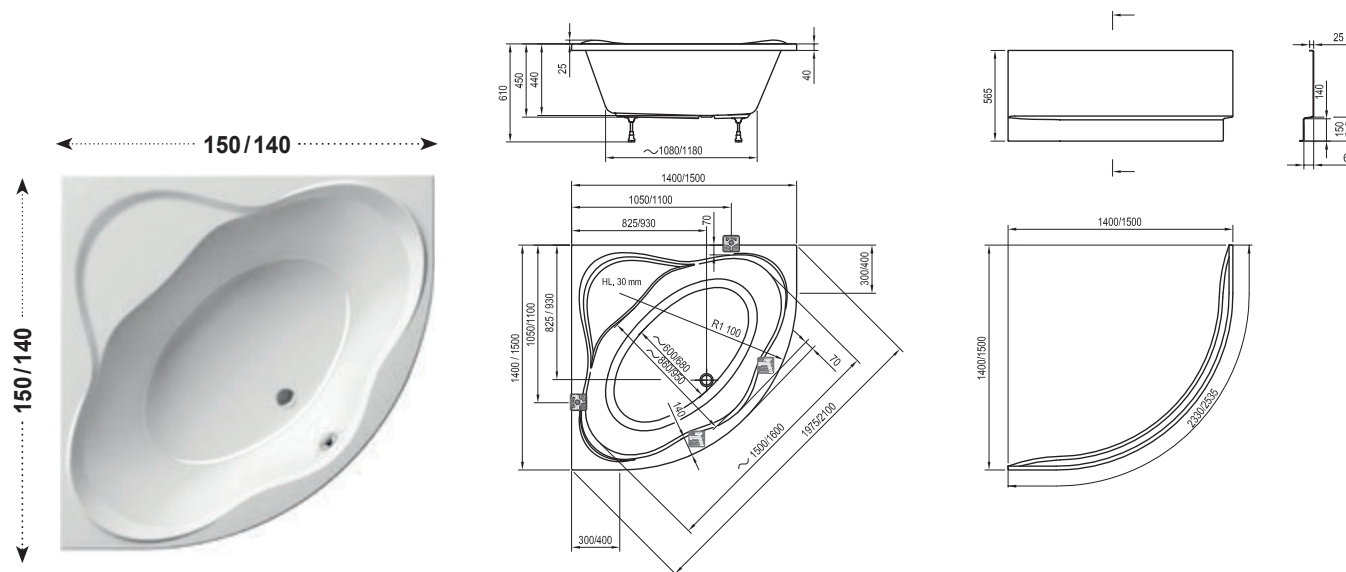

Vana NewDay

TYP	ROZMĚRY (mm)	Obj. číslo	TYP + provedení	Cena bez DPH	Cena s DPH
NewDay 140	1400 x 1400	C651000000	Vana NEW DAY 140x140 snowwhite	9 495,87	11 490
NewDay 150	1500 x 1500	C661000000	Vana NEW DAY 150x150 snowwhite	11 148,76	13 490
Podpora k vaně	-	CY65000000	Podpora NEW DAY,GENTIANA	983,47	1 190
Panel NewDay 140	-	CZF1000AN0	Panel A GENTIANA, NEW DAY 140 cm snowwhite	3 297,52	3 990
Panel NewDay 150	-	CZG1000AN0	Panel A GENTIANA, NEW DAY 150 cm snowwhite	3 380,17	4 090
Panelkit NewDay	-	B26500000N	Panelkit NEW DAY,GENTIANA	628,10	760

Doba dodání 14 dní.
Ceny jsou uvedeny v Kč.

Technický popis

1. Doplnky: čelní panel, vanový odtokový komplet.
2. Vyztužení vany: LA = sklolaminát.