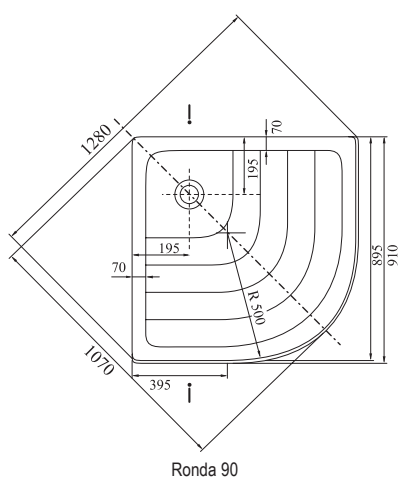

Sprchové vaničky Kaskada

TYP	ROZMĚRY (mm)	Obj. číslo	TYP + provedení	Cena bez DPH	Cena s DPH
Ronda 80	805 x 805	A214001220	Vanička RONDA-80 LA white	2 966,94	3 590
		A204001320	Vanička RONDA-80 EX white	3 297,52	3 990
		A204001120	Vanička RONDA-80 PU white	3 214,88	3 890
Ronda 90	910 x 910	A217001220	Vanička RONDA-90 LA white	3 132,23	3 790
		A207001320	Vanička RONDA-90 EX white	3 462,81	4 190
		A207001120	Vanička RONDA-90 PU white	3 380,17	4 090
Univerzální montážní sada k vaničkám	–	A000000004	Univerzální montážní sada pro sprchové vaničky	326,45	395
Univerzální Base 600	(pro vaničky 80)	B2F0000001	UNIVERZÁLNÍ Base 600 pro vaničky LA-80	652,89	790
Univerzální Base 650	(pro vaničky 90)	B2F0000002	UNIVERZÁLNÍ Base 650 pro vaničky LA-90	694,21	840

Ceny jsou uvedeny v Kč.
Doba dodání 14 dní.

Ronda 90

* rozměry v závorce pro Rondou 90

Technický popis

1. Vyrobeno z ABS / PMMA – sendvič akrylátu a ABS.
2. LA – vaničky bez panelu k instalaci na nožičky (Base) nebo k zapuštění, PU – samonosná vanička lisovaná vcelku s panelem, EX – bez panelu, určená k obložení běžnými obkladovými materiály.
3. Vhodná pro sprchové kouty SKCP4, SKKP6, BLCP4, PSKK3, SMSKK4, BSkk3, BSkk4, CSkk4.

Volitelné doplňky