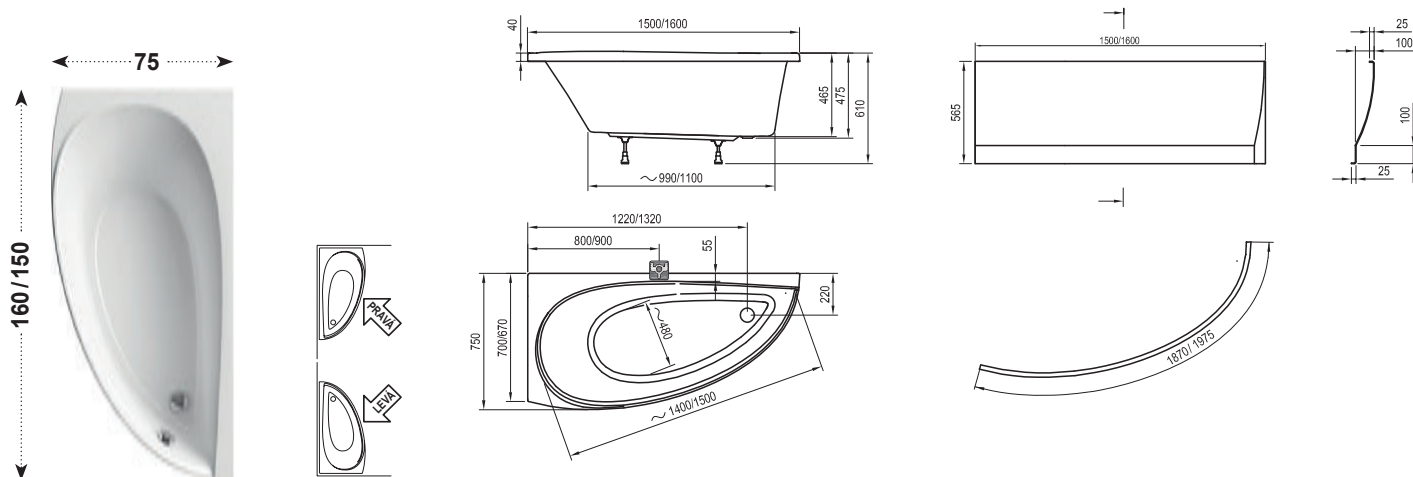

Vana Avocado

TYP	ROZMĚRY (mm)	Obj. číslo	TYP + provedení	Cena bez DPH	Cena s DPH
Avocado 150 L/R	1500 x 750	CT01000000	Vana AVOCADO 150 L snowwhite	7 016,53	8 490
		CS01000000	Vana AVOCADO 150 P snowwhite	7 016,53	8 490
Avocado 160 L/R	1600 x 750	CQ01000000	Vana AVOCADO 160 L snowwhite	7 264,46	8 790
		CH01000000	Vana AVOCADO 160 P snowwhite	7 264,46	8 790
Podpora k vaně	-	CYS00000000	Podpora AVOCADO	570,25	690
Panel Avocado 150 L/R	-	CZT1000A00	Panel AAVOCADO 150 L snowwhite	2 884,30	3 490
		CZS1000A00	Panel AAVOCADO 150 P snowwhite	2 884,30	3 490
Panel Avocado 160 L/R	-	CZQ1000A00	Panel AAVOCADO 160 L snowwhite	2 966,94	3 590
		CZI1000A00	Panel AAVOCADO 160 P snowwhite	2 966,94	3 590
Panelkit Avocado	-	B28000000N	Panelkit AVOCADO	479,34	580

Doba dodání 14 dní.
Ceny jsou uvedeny v Kč.

Technický popis

1. Nelze doplnit vanovou zástěnou.
2. Doplnky: čelní panel, vanový odtokový komplet.
3. Vyztužení vany: LA = sklolaminát.

Doporučené součásti konceptu Avocado