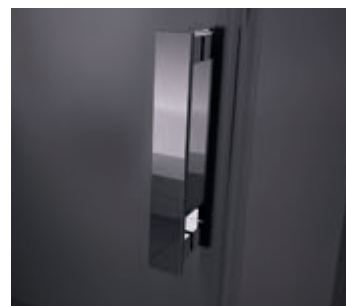

Volitelné doplňky

MSD2

Sprchové dveře dvoudílné

Praktické madlo

Designový prvek pro maximální stabilitu

Spodní prahová lišta s fixačním vodítkem

Tloušťka tvrzeného skla

Pevné stěny jsou z tvrzeného skla o tloušťce 8 mm, pohyblivé z 6 mm - kvalita a elegance.