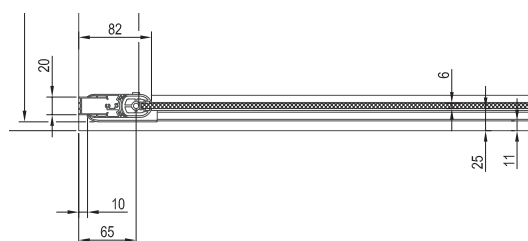

CRV1 + CRV1 – sprchový kout rohový čtyřdílný

TYP	ROZMĚRY (mm)	Vstup V* a V (mm)	Obj. číslo	TYP + VÝPLŇ (sklo)	Cena bez DPH	Cena s DPH
CRV1 - 80	780 - 800 x 1950	969 700	1QV40101Z1	CRV1-80 white+Transparent	7 512,40	9 090
			1QV40C01Z1	CRV1-80 bright alu+Transparent	7 512,40	9 090
			1QV40U01Z1	CRV1-80 satin+Transparent	7 925,62	9 590
CRV1 - 90	880 - 900 x 1950	1110 800	1QV70101Z1	CRV1-90 white+Transparent	7 925,62	9 590
			1QV70C01Z1	CRV1-90 bright alu+Transparent	7 925,62	9 590
			1QV70U01Z1	CRV1-90 satin+Transparent	8 256,20	9 990
CRV1 - 100	980 - 1000 x 1950	1251 900	1QVA0101Z1	CRV1-100 white+Transparent	8 256,20	9 990
			1QVA0C01Z1	CRV1-100 bright alu+Transparent	8 256,20	9 990
			1QVA0U01Z1	CRV1-100 satin+Transparent	8 752,07	10 590

V: Vstup pro kombinaci dveří s pevnou stěnou.
V*: Vstup pro kombinaci rozměrově shodných produktů.

Doba dodání 14 dní.
Ceny jsou uvedeny v Kč.

Podrobný náčrtek naleznete na: www.ravak.cz