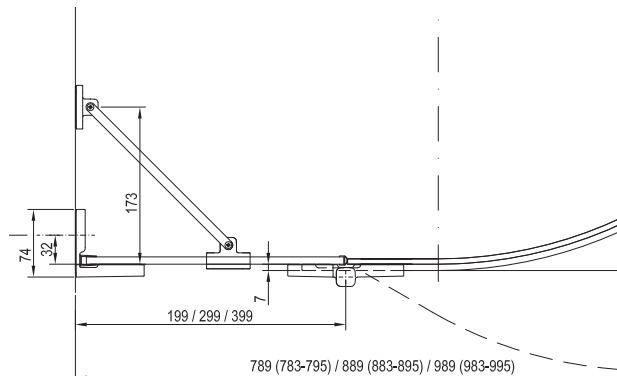

Doba dodání 14 dní.
Ceny jsou uvedeny v Kč.

Podrobný náčrtek naleznete na: www.ravak.cz

Technický popis

- Výrobek se montuje do obloženého rohu koupelny na vaničky RAVAK ELIPSO, ELIPSO PRO, ELIPSO PRO FLAT, ELIPSO PRO CHROME nebo přímo na podlahu se zabudovaným odtokovým žlabem či podlahovou vpusť.
- Sprchový kout je dodáván ve složení: skleněný kout v jednom balení. V druhém balení (B SET) jsou kovové části a pro rozměr 100 i 1 ks krátkého držáku (DBK), druhý je možno dokoupit. Nutno objednat obě části výrobku samostatně (skla + B SET).
- Rádus 500 mm.