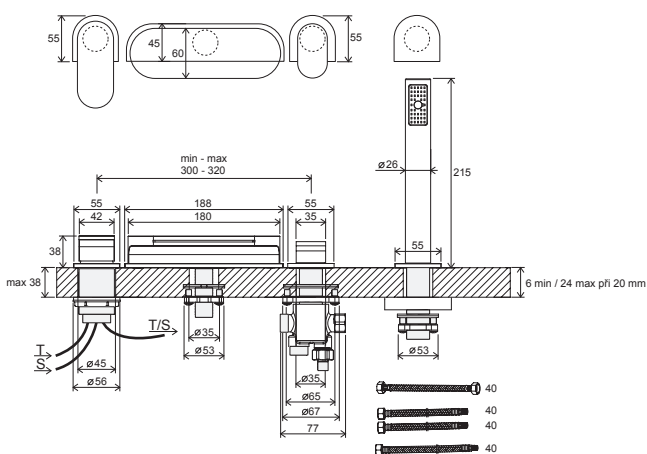

Vanové stojánkové baterie

TYP	ROZMĚRY (mm)	Obj. číslo	TYP + provedení	Cena bez DPH	Cena s DPH
Vanové stojánkové baterie	-	X070073	CR 025.00 Vanové napouštění vodopád se setem	7 016,53	8 490
		X07P003	RS 025.00 Vanové napouštění vodopád	4 950,41	5 990
		X070060	WF 025.00 Vanové napouštění vodopád se setem	7 099,17	8 590

Doba dodání 14 dní.
Ceny jsou uvedeny v Kč.

CR 025.00