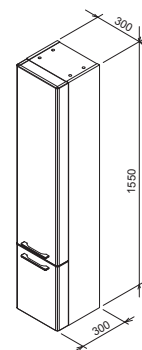

SB Ring 300 L/R