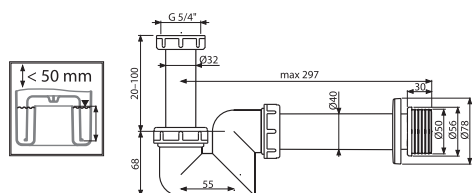

Bidet Uni Chrome a příslušenství

TYP	ROZMĚRY (mm)	Obj. číslo	TYP + provedení	Cena bez DPH	Cena s DPH
Bidet Uni Chrome	360 x 510 x 290	X01517	Bidet Uni Chrome závěsný white	4 289,26	5 190
Instalační bidetový modul	510 x 115 - 195 x 1170	X01561	Instalační modul pro bidet/1200	2 884,30	3 490
Sifon bidetový	-	X01560	Sifon bidetový bílý DN 40	164,46	199

Doba dodání 14 dní.
Ceny jsou uvedeny v Kč.

Sifon pro bidet Uni Chrome