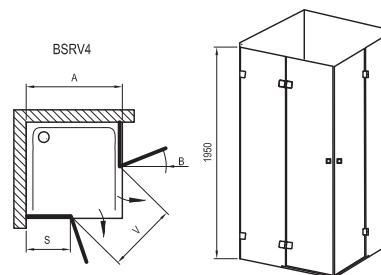

BSRV4 - rohový sprchový kout

TYP	Rozměry v mm				Obj. číslo	TYP + VÝPLŇ (sklo)	Cena bez DPH	Cena s DPH	Cena za set bez DPH	Cena za set s DPH
	„A“	„B“	„S“	„V“						
BSRV4 - 80, B SET	783-795	554	213	763	1UV44A00Z1	BSRV4-80 chrom+Transparent	12 884,30	15 590	25 942,15	31 390
					D01000A073	B SET BSRV4, BSKK4-80,90 chrom	13 057,85	15 800		
BSRV4 - 90, B SET	883-895	554	313	763	1UV77A00Z1	BSRV4-90 chrom+Transparent	13 297,52	16 090	26 355,37	31 890
					D01000A073	B SET BSRV4, BSKK4-80,90 chrom	13 057,85	15 800		
BSRV4 - 100, B SET	983-995	654	313	905	1UVAAA00Z1	BSRV4-100 chrom+Transparent	13 710,74	16 590	28 421,49	34 390
					D01000A074	B SET BSRV4, BSKK4-100 chrom	14 710,74	17 800		

Doba dodání 14 dní.
Ceny jsou uvedeny v Kč.

Podrobný náčrtek naleznete na: www.ravak.cz

Technický popis

1. Výrobek se montuje do obloženého rohu koupelny na vaničky RAVAK PERSEUS, PERSEUS PRO, PERSEUS PRO FLAT, PERSEUS PRO CHROME nebo přímo na podlahu se zabudovaným odtokovým žlabem či podlahovou vpusť.

2. Sprchový kout je dodáván ve složení: skleněný kout v jednom balení. V druhém balení (B SET) jsou kovové části a pro rozměr 100 i 2 ks krátkého držáku (DBK). Nutno objednat obě části výrobku samostatně (skla + B SET).

Volitelné doplňky