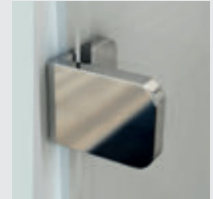

■ Vsaďte na jistotu

Maximální stabilita výrobku je zajištěna masivními úchyty skel spolu s držáky. Bezpečnostní sklo pevných částí má tloušťku 8 mm, sklo pohyblivých dveří je silné 6 mm.

Boční těsnící lišty jsou vedeny skrz vlastní úchyt. Tím je zajištěna vysoká vodotěsnost i v této části sprchového koutu či dveří. Spodní okapnička a prahová lišta s výškou 18 mm brání rozstříku vody mimo sprchovací prostor. Průhledné těsnící lišty dokonale zatěsní spoj dveří s pevnou stěnou.