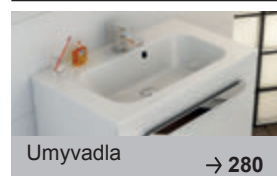

Doporučené součásti konceptu Chrome