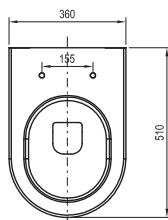

WC Uni Chrome Rim