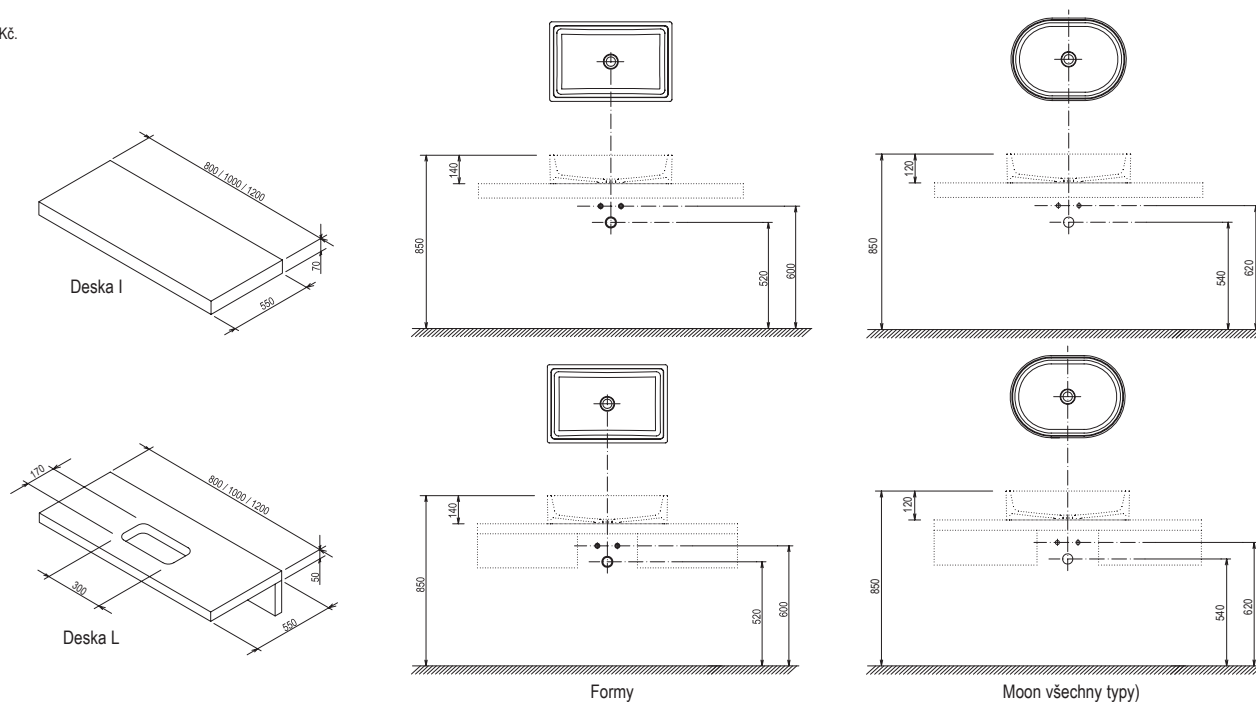

Desky pod umyvadla

TYP	ROZMĚRY (mm)	Obj. číslo	TYP + provedení	Cena bez DPH	Cena s DPH
Deska L	800 x 550 x 50	X00000830	Deska pod umyvadlo L 800 white	6 603,31	7 990
		X00000836	Deska pod umyvadlo L 800 ořech	6 603,31	7 990
		X00000833	Deska pod umyvadlo L 800 dub	6 603,31	7 990
	1000 x 550 x 50	X00000831	Deska pod umyvadlo L 1000 white	7 429,75	8 990
		X00000837	Deska pod umyvadlo L 1000 ořech	7 429,75	8 990
		X00000834	Deska pod umyvadlo L 1000 dub	7 429,75	8 990
	1200 x 550 x 50	X00000832	Deska pod umyvadlo L 1200 white	8 256,20	9 990
		X00000838	Deska pod umyvadlo L 1200 ořech	8 256,20	9 990
		X00000835	Deska pod umyvadlo L 1200 dub	8 256,20	9 990
Deska I	800 x 550 x 70	X00000839	Deska pod umyvadlo I 800 white	4 537,19	5 490
		X00000845	Deska pod umyvadlo I 800 ořech	4 537,19	5 490
		X00000842	Deska pod umyvadlo I 800 dub	4 537,19	5 490
	1000 x 550 x 70	X00000840	Deska pod umyvadlo I 1000 white	5 363,64	6 490
		X00000846	Deska pod umyvadlo I 1000 ořech	5 363,64	6 490
		X00000843	Deska pod umyvadlo I 1000 dub	5 363,64	6 490
	1200 x 550 x 70	X00000841	Deska pod umyvadlo I 1200 white	6 190,08	7 490
		X00000847	Deska pod umyvadlo I 1200 ořech	6 190,08	7 490
		X00000844	Deska pod umyvadlo I 1200 dub	6 190,08	7 490

Doba dodání 14 dní.
Ceny jsou uvedeny v Kč.

Technický popis

1. **1.** Jedná se o impregnovanou desku MDF ve třech barevných a materiálových provedení - lak bílá lesk, dýha ořech a dýha dub.
2. **2. Deska L:** Upevňuje se na zeď pomocí speciálních skrytých konzolí, které jsou součástí balení, předvrtaný otvor podle tvaru umyvadla.
3. **3. Deska I:** Upevňuje se na zeď pomocí klasických konzolí, které jsou součástí balení, otvor není předvrtaný, to umožňuje umístit umyvadlo dle vlastní potřeby.

Volitelné doplňky

Umyvadla → 280	Vany → 200	Baterie → 368	Příslušenství → 420