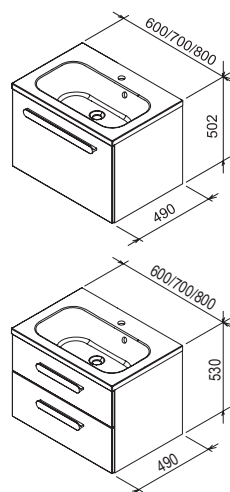

SD 600 / 700 / 800 Chrome
SD 600 / 700 / 800 Chrome II