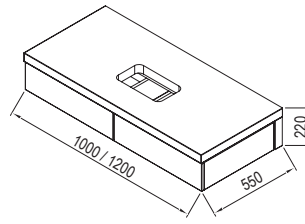

SD Formy 1000/1200