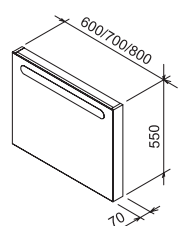

Doba dodání 14 dní.
Ceny jsou uvedeny v Kč.

zrcadlo Chrome 600 / 700 / 800