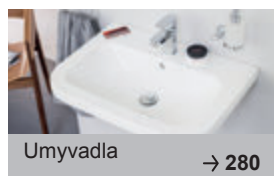

Volitelné doplňky

Sprchy a příslušenství

Příslušenství k bateriím - 1. část

Slim design - sprcha bez viditelného spoje

Hlavové sprchy ve dvojitým průměru
- 20 a 30 cm

Funkce EasyClean

Je funkce jednoduchého čištění drobných trysek sprchy. Jemným dotykem ruky lze vznikající vodní kámen z povrchu trysek setřít.