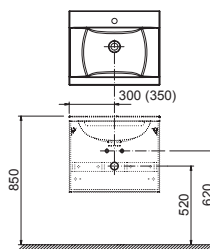

SD Classic II 600 (700)