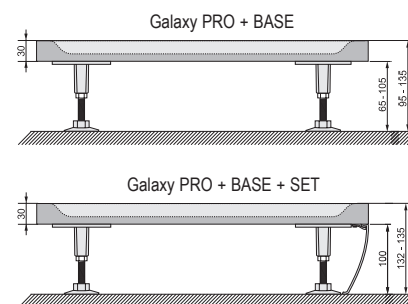

Sprchová vanička Galaxy Pro Flat

TYP	ROZMĚRY (mm)	Obj. číslo	TYP + provedení	Cena bez DPH	Cena s DPH
Elipso Pro 80 Flat	800 x 800	XA234411010	Vanička ELIPSO PRO-80 Flat white	3 834,71	4 640
Elipso Pro 80 SET	-	XA934001010	Panel ELIPSO PRO-80 SET white	1 066,12	1 290
Elipso Pro 90 Flat	900 x 900	XA237711010	Vanička ELIPSO PRO-90 Flat white	4 247,93	5 140
Elipso Pro 90 SET	-	XA937001010	Panel ELIPSO PRO-90 SET white	1 231,40	1 490
Base Galaxy Pro	-	XB2J000000N	Base GALAXY PRO	404,96	490
Univerzální montážní sada k vaničkám	-	A000000004	Univerzální montážní sada pro sprchové vaničky	326,45	395

Ceny jsou uvedeny v Kč.
Doba dodání 14 dní.

Technický popis

1. Vyrobeno ze směsi dolomitu a pryskyřice, tzv. litý mramor.

2. Vhodná pro sprchové kouty SKKP6, SKCP4, BLCP4, PSKK3, BSKK3, BSKK4, SMSKK4, CSKK4.

Volitelné doplňky