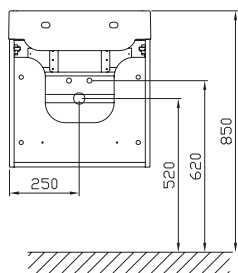

SD Natural 500/800