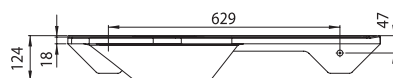

Umyvadla Avocado

TYP	ROZMĚRY (mm)	Obj. číslo	TYP + provedení	Cena bez DPH	Cena s DPH
Avocado	850 x 450	XJ1L1100000	umyvadlo Avocado L white s otvory	3 090,91	3 740
		XJ1P1100000	umyvadlo Avocado R white s otvory	3 090,91	3 740
Avocado Comfort	950 x 530	XJ9L1100000	umyvadlo Avocado Comfort L white s otvory	4 330,58	5 240
		XJ9P1100000	umyvadlo Avocado Comfort R white s otvory	4 330,58	5 240

Ceny jsou uvedeny v Kč.
Doba dodání 14 dní.

Avocado (L/R)