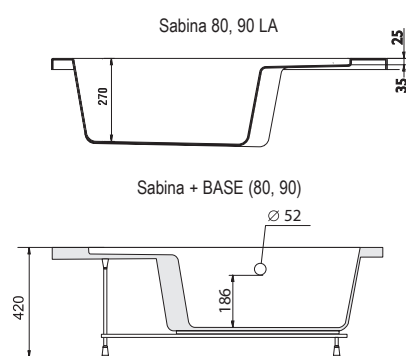

Technický popis

1. Vyrobeno z ABS / PMMA – sendvič akrylátu a ABS.
2. LA – vanička bez panelu k instalaci na nožičky (Base) nebo k zapuštění, podezdění a obložení.
3. Doporučujeme použít sifon RAVAK Sabina.
4. Vhodná pro sprchové kouty SKCP4-Sabina, BLCP4-Sabina.

Volitelné doplňky