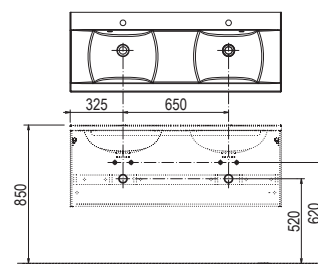

SD Classic 1300

Technický popis

1. Skříňka pod dvojumyvadlo SD Classic 1300.
2. Pravá část skříňky: vysoká zásuvka + pod umyvadlem nízká zásuvka se samostatným výsuvem.
3. Levá část skříňky: vysoká zásuvka s vnitřní výškou 40 cm. Připravené otvory pro dodatečnou montáž nízké zásuvky – lze dokoupit jako zvláštní příslušenství.
4. Nízkou zásuvku lze také přemontovat z pravé do levé části skříňky dle potřeby.
5. Dodáváno ve smontovaném stavu. Není levé / pravé provedení.
6. Montáž na zeď, nelze použít nožičky.
7. Dvířka v bílém lesku (lakovaná MDF), korpus dle zvolené barevné kombinace.

Doporučené součásti konceptu Classic

Umyvadla → 280	Vany → 200	Baterie a doplňky → 368	Příslušenství → 420