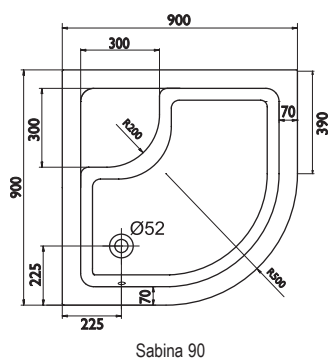

Sprchové vaničky sedací a minivany

TYP	ROZMĚRY (mm)	Obj. číslo	TYP + provedení	Cena bez DPH	Cena s DPH
Sabina 80	800 x 800	A214001020	Vanička SABINA-80 LA white	3 462,81	4 190
Nožičky k vaničce	–	B2C0000002	SABINA 80 Base	487,60	590
Panel k vaničce	–	A914001020	Panel SABINA 80 white	1 644,63	1 990
Panelkit Sabina 80	–	B2E000001N	Panelkit SABINA 80	429,75	520
Sabina 90	900 x 900	A217001020	Vanička SABINA-90 LA white	3 876,03	4 690
Nožičky k vaničce	–	B2C0000001	SABINA 90 Base	487,60	590
Panel k vaničce	–	A917001020	Panel SABINA 90 white	1 809,92	2 190
Panelkit Sabina 90	–	B2E000000N	Panelkit SABINA 90	429,75	520
Sifon Sabina	–	X01315	SIFON SABINA	570,25	690
Univerzální montážní sada k vaničkám	–	A000000004	Univerzální montážní sada pro sprchové vaničky	326,45	395

Ceny jsou uvedeny v Kč.
Doba dodání 14 dní.

Sabina 90

Technický popis

1. Vyrobeno z ABS / PMMA – sendvič akrylátu a ABS.
2. LA – vanička bez panelu k instalaci na nožičky (Base) nebo k zapuštění, podezdění a obložení.
3. Doporučujeme použít sifon RAVAK Sabina.
4. Vhodná pro sprchové kouty SKCP4-Sabina, BLCP4-Sabina.

Volitelné doplňky