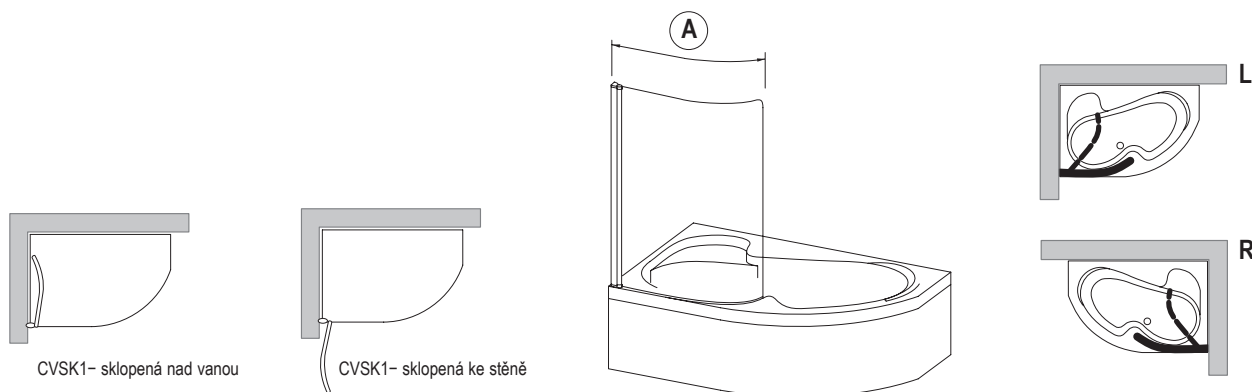

CVSK1 - vanová zástěna jednodílná

TYP	Výška (mm)	Šířka „A“ v mm	Obj. číslo	TYP + VÝPLŇ (sklo)	Cena bez DPH	Cena s DPH
CVSK1 140/150 L/R	1500	850	7QLM0100Y1	CVSK1 ROSA 140/150 L white+Transparent	7 429,75	8 990
			7QLM0U00Y1	CVSK1 ROSA 140/150 L satin+Transparent	7 925,62	9 590
			7QLM0C00Y1	CVSK1 ROSA 140/150 L bright alu+Transparent	7 429,75	8 990
			7QRM0100Y1	CVSK1 ROSA 140/150 R white+Transparent	7 429,75	8 990
			7QRM0U00Y1	CVSK1 ROSA 140/150 R satin+Transparent	7 925,62	9 590
			7QRM0C00Y1	CVSK1 ROSA 140/150 R bright alu+Transparent	7 429,75	8 990
CVSK1 160/170 L/R	1500	1000	7QLS0100Y1	CVSK1 ROSA 160/170 L white+Transparent	7 925,62	9 590
			7QLS0U00Y1	CVSK1 ROSA 160/170 L satin+Transparent	8 256,20	9 990
			7QLS0C00Y1	CVSK1 ROSA 160/170 L bright alu+Transparent	7 925,62	9 590
			7QRS0100Y1	CVSK1 ROSA 160/170 R white+Transparent	7 925,62	9 590
			7QRS0U00Y1	CVSK1 ROSA 160/170 R satin+Transparent	8 256,20	9 990
			7QRS0C00Y1	CVSK1 ROSA 160/170 R bright alu+Transparent	7 925,62	9 590

Doba dodání 14 dní.
Ceny jsou uvedeny v Kč.

Technický popis

1. Vhodná pro každou vanu Rosa (Rosa I, Rosa II, Rosa 95) dle rozměru vany.
  Např. CVSK1 Rosa 140/150 je vhodná pro vanu Rosa 140 i 150 cm.
2. Pozor! CVSK1 v pravém / levém provedení dle provedení vany Rosa.
3. Mechanismus umožňuje sklopení v úhlu 180°.

Doporučené součásti konceptu Rosa

Vany

→ 200