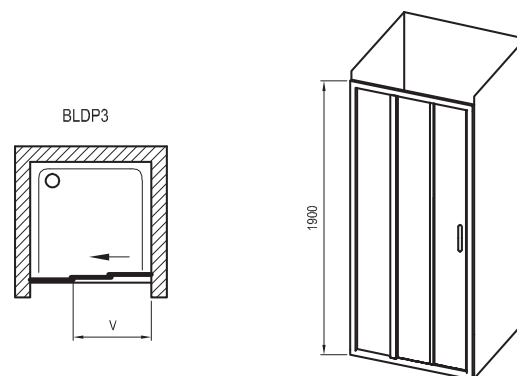

BLDP3 - sprchové dveře posuvné třídílné

TYP	ROZMĚRY (mm) - montáž do niky	Vstup V (mm)	Obj. číslo	TYP + VÝPLŇ (sklo)	Cena bez DPH	Cena s DPH
BLDP3 - 90	898-938x1900	415	X00H70C00Z1	BLDP3-90 bright alu+Transparent	7 429,75	8 990
BLDP3 - 100	998-1038x1900	415	X00HA0C00Z1	BLDP3-100 bright alu+Transparent	7 842,98	9 490

Doba dodání 14 dní.
Ceny jsou uvedeny v Kč.

Technický popis

1. Výrobek se montuje do vyzděné niky koupelny na vaničky RAVAK ANETA, ANGELA, PERSEUS, PERSEUS PRO, PERSEUS PRO FLAT, PERSEUS PRO CHROME, GIGANT,

GIGANT PRO, GIGANT PRO FLAT, GIGANT PRO CHROME nebo přímo na podlahu se zabudovaným odtokovým žlabem či podlahovou vpustí.

2. Výrobek nelze kombinovat s pevnou stěnou BLPS a BLPSZ.