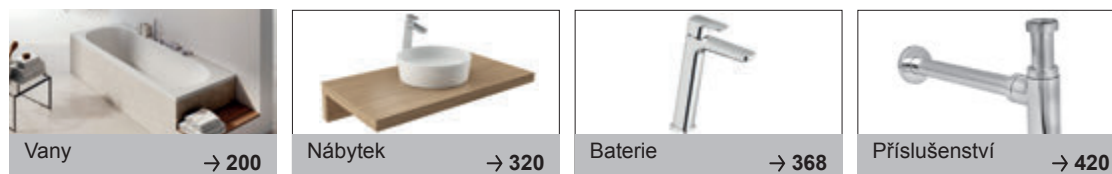

Volitelné doplňky