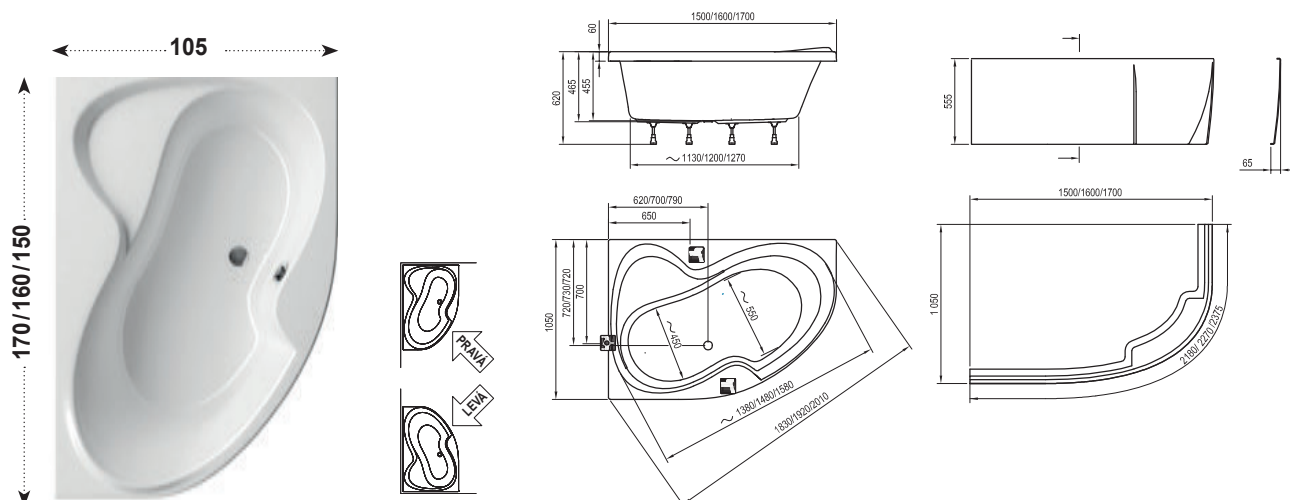

Vana Rosa II

TYP	ROZMĚRY (mm)	Obj. číslo	TYP + provedení	Cena bez DPH	Cena s DPH
Rosa II 150 L/R	1500 x 1050	CK21000000	Vana ROSA II 150x105 L snowwhite	9 165,29	11 090
		CJ21000000	Vana ROSA II 150x105 P snowwhite	9 165,29	11 090
Rosa II 160 L/R	1600 x 1050	CM21000000	Vana ROSA II 160x105 L snowwhite	9 661,16	11 690
		CL21000000	Vana ROSA II 160x105 P snowwhite	9 661,16	11 690
Rosa II 170 L/R	1700 x 1050	C221000000	Vana ROSA II 170x105 L snowwhite	10 652,89	12 890
		C421000000	Vana ROSA II 170x105 P snowwhite	10 652,89	12 890
Podpora k vaně	-	CY55000000	Podpora ROSA univerzální	735,54	890
Panel Rosa II 150 L/R	-	CZK1200A00	Panel A ROSA II L 150 cm snowwhite	3 380,17	4 090
		CZJ1200A00	Panel A ROSA II P 150 cm snowwhite	3 380,17	4 090
Panel Rosa II 160 L/R	-	CZM1200A00	Panel A ROSA II L 160 cm snowwhite	3 462,81	4 190
		CZL1200A00	Panel A ROSA II P 160 cm snowwhite	3 462,81	4 190
Panel Rosa II 170 L/R	-	CZ21200A00	Panel A ROSA II L 170 cm snowwhite	3 545,45	4 290
		CZ41200A00	Panel A ROSA II P 170 cm snowwhite	3 545,45	4 290
Panelkit Rosa II	-	B23000100N	Panelkit ROSA Univerzální	528,93	640

Doba dodání 14 dní.
Ceny jsou uvedeny v Kč.

Technický popis

1. Vanu lze doplnit vanovou zástěnou VSK2 nebo CVSK1.
2. Doplnky: čelní panel, vanový odtokový komplet, madlo.
3. Vyztužení vany: LA = sklolaminát.

Doporučené součásti konceptu Rosa

Vanové zástěny → 254	Umyvadla → 280	Baterie → 368	Nábytek → 320	Příslušenství → 420