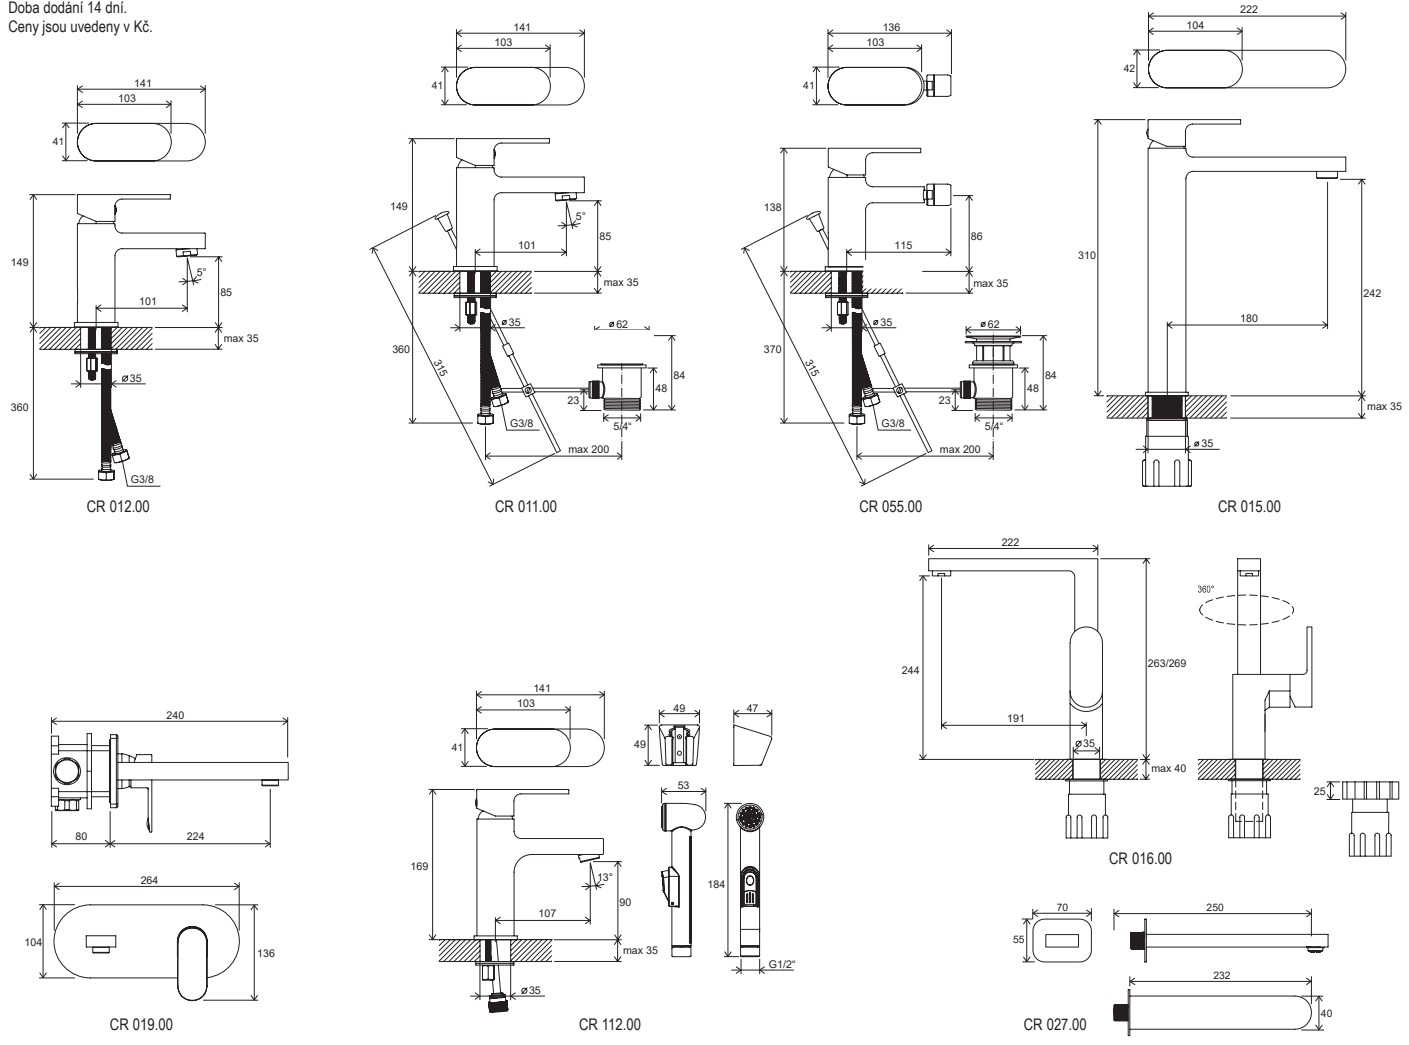

Koupelnové baterie Chrome

TYP	ROZMĚRY (mm)	Obj. číslo	TYP + provedení	Cena bez DPH	Cena s DPH
Umyvadlové stojánkové baterie	-	X070053	CR 011.00 Umyvadlová stojánková s výpustí	3 297,52	3 990
	-	X070041	CR 012.00 Umyvadlová stojánková bez výpustí	2 719,01	3 290
	-	X070092	CR 112.00 Umyvadlová stojánková s bidetovou sprškou, bez výpustí	3 958,68	4 790
	-	X070100	CR 015.00 Umyvadlová stojánková 311 mm, bez výpustí	4 950,41	5 990
Umyvadlová podomítková baterie	-	X070093	CR 019.00 Umyvadlová podomítková	5 528,93	6 690
Výtokové ramínko	-	X07P113	CR 027.00 Výtokové rameno do vany	1 644,63	1 990
Bidetová baterie	-	X070055	CR 055.00 Bidetová stojánková s výpustí	3 214,88	3 890
Dřezová stojánková baterie	-	X070054	CR 016.00 Umyvadlová/dřezová stojánková	4 371,90	5 290

Doba dodání 14 dní.
Ceny jsou uvedeny v Kč.