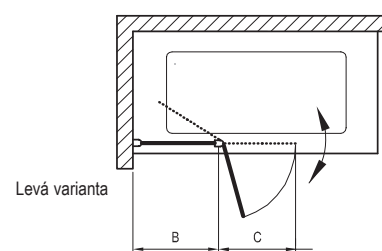

CVS2 - vanová zástěna dvoudílná

TYP	ROZMĚRY (mm)	Rozměr B (mm)	Rozměr C (mm)	Obj. číslo	TYP + VÝPLŇ (sklo)	Cena bez DPH	Cena s DPH
CVS2 - 100 L	990 x 1500	525	465	7QLA0100Z1	CVS2-100 L white+Transparent	6 272,73	7 590
				7QLA0U00Z1	CVS2-100 L satin+Transparent	6 685,95	8 090
				7QLA0C00Z1	CVS2-100 L bright alu+Transparent	6 272,73	7 590
CVS2 - 100 R				7QRA0100Z1	CVS2-100 R white+Transparent	6 272,73	7 590
				7QRA0U00Z1	CVS2-100 R satin+Transparent	6 685,95	8 090
				7QRA0C00Z1	CVS2-100 R bright alu+Transparent	6 272,73	7 590

Doba dodání 14 dní.
Ceny jsou uvedeny v Kč.