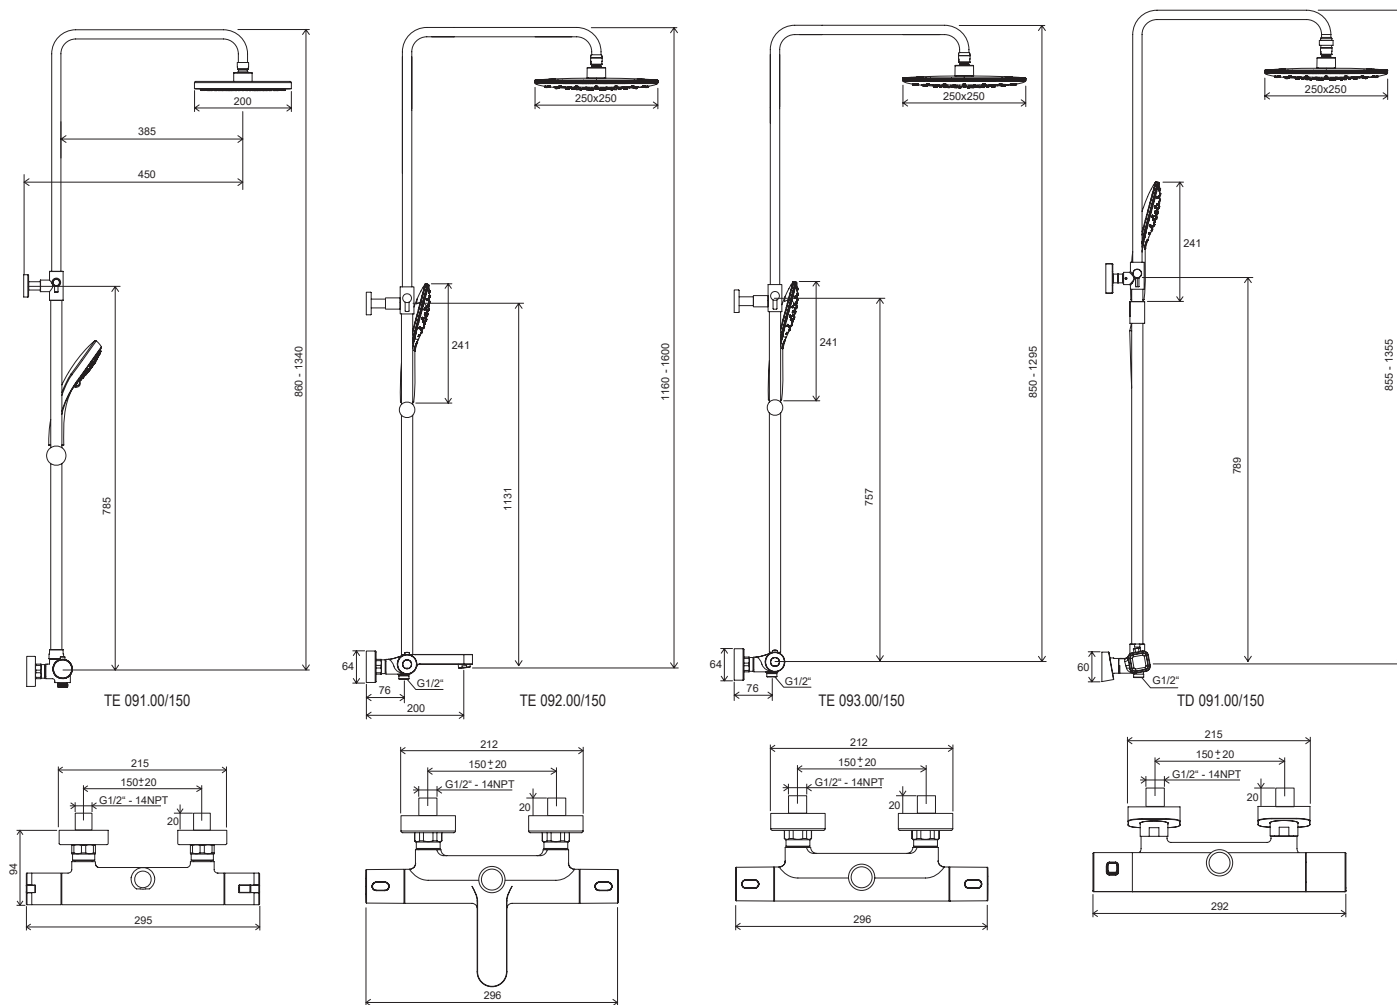

Duální sprchové systémy

TYP	ROZMĚRY (mm)	Obj. číslo	TYP + provedení	Cena bez DPH	Cena s DPH
Sprchový sloup s termostatickou baterií a sprchovým setem	-	X070058	TE 091.00/150 Sprchový sloup Termo 100, s termostatickou baterií a sprch. setem	8 834,71	10 690
	-	X070098	TE 092.00/150 Sprchový sloup vanový Termo 300, s termost. bat. a sprch.setem	10 487,60	12 690
	-	X070099	TE 093.00/150 Sprchový sloup Termo 300, s termost. baterií a sprch setem	9 661,16	11 690
	-	X070103	TD 091.00/150 Sprchový sloup 10°, s termost. bat. a sprch. setem	9 743,80	11 790

Doba dodání 14 dní.
Ceny jsou uvedeny v Kč.

Technický popis

1. Sprchové sloupy s nastavitelnou výškou hlavové sprchy (nastavitelnost v rozmezí 91 - 131 cm od baterie) u vanového sloupu TE 092.00 je nastavitelnost 116-160 cm. Volně otáčitelná hlavová sprcha má velikost 250 mm x 250 mm - TD 091, TE 092, TE 093.00, a TE 091.00 - kulatá - průměr 200 mm.
2. Sprchové sloupy Termo 300 a 10°- mají ruční sprchu Air - 3 funkce. TE 092.00 + TE 093.00 - bílý ABS plast - ruční i hlavová sprcha, TD 091.00 - pochromovaný ABS plast ruční i hlavová sprcha.
3. Termo baterie má keramickou kartuš na regulaci průtoku vody a termostatickou kartuš na regulaci teploty vody. Tělo baterie mosazné pochromované.
4. Termostatické sloupy Termo 300 a 10° mají ovládání teploty nalevo, tím se zabraňuje nadměrnému ohřívání baterie na povrchu - CoolFeel.
5. Jasně značení teploty i jednotlivých poloh. Vanový sloup TE 092.00 - 3 polohy - vana, hlavová sprcha, ruční sprcha
6. Blokace nastavení teploty vody – přednastavené maximum na 38°C.

Volitelné doplňky