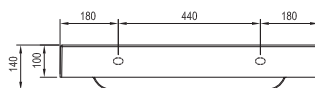

Umyvadla Natural

TYP	ROZMĚRY (mm)	Obj. číslo	TYP + provedení	Cena bez DPH	Cena s DPH
Natural	500 x 450	XJO01250000	umyvadlo Natural 500 white bez přepadu s otvorem	4 123,97	4 990
	800 x 450	XJO01280000	umyvadlo Natural 800 white bez přepadu s otvorem	6 272,73	7 590
	1200 x 450	XJO01212000	umyvadlo Natural Duo 1200 white bez přepadu s otvorem	9 578,51	11 590

Ceny jsou uvedeny v Kč.
Doba dodání 14 dní.

Natural 500