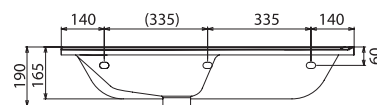

Umyvadla Avocado

TYP	ROZMĚRY (mm)	Obj. číslo	TYP + provedení	Cena bez DPH	Cena s DPH
Avocado	850 x 450	XJ1L1100000	umyvadlo Avocado L white s otvory	3 090,91	3 740
		XJ1P1100000	umyvadlo Avocado R white s otvory	3 090,91	3 740
Avocado Comfort	950 x 530	XJ9L1100000	umyvadlo Avocado Comfort L white s otvory	4 330,58	5 240
		XJ9P1100000	umyvadlo Avocado Comfort R white s otvory	4 330,58	5 240

Ceny jsou uvedeny v Kč.
Doba dodání 14 dní.

Avocado (L/R)