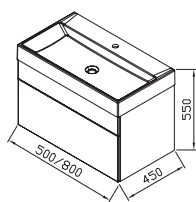

SD Natural 500/800