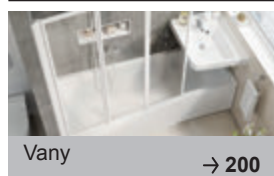

Doba dodání 14 dní.
Ceny jsou uvedeny v Kč.

Technický popis

- VS3 lze použít i pro vanu BeHappy II:
VS3 100 – BeHappy II 150 cm,
VS3 115 – BeHappy II 160 cm,
- Vanová zástěna je sklopná směrem do vany.

Doporučené součásti konceptu BeHappy II