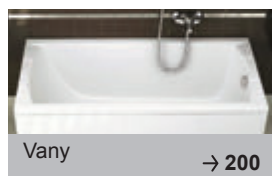

Volitelné doplňky