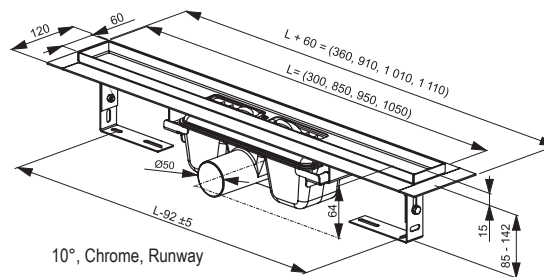

Technický popis

1. Zdvojená zápachová uzavěra s výškou vodního sloupce 50 mm.
2. Průtok 60 l/min dle ČSN EN 1253.
3. V případě kombinace sprchového koutu s odtokovým žlabem je nutné vycházet z rozměrů jednotlivých výrobků. Přesné rozměry sprchových koutů naleznete na www.ravak.cz v technickém listu.

Volitelné doplňky