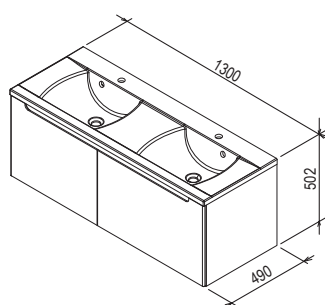

Koupelnový nábytek Classic - pod dvojumyvadlo

TYP	ROZMĚRY (mm)	Obj. číslo	TYP + provedení	Cena bez DPH	Cena s DPH
Skříňka pod dvojumyvadlo SD Classic 1300	1300 x 490 x 470	X00000422	SD 1300 Classic skříňka pod umyvadlo bílá/bílá	12 719,01	15 390
		X00000423	SD 1300 Classic skříňka pod umyvadlo bříza/bílá	12 719,01	15 390
		X00000943	SD 1300 Classic skříňka pod umyvadlo latte/bílá	12 719,01	15 390
		X00000958	SD 1300 Classic skříňka pod umyvadlo cappuccino/bílá	12 719,01	15 390

Doba dodání 14 dní.
Ceny jsou uvedeny v Kč.

SD Classic 1300