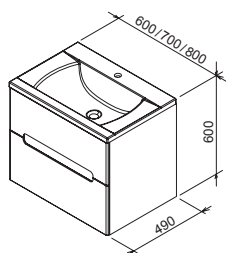

Koupelnový nábytek Classic II

TYP	ROZMĚRY (mm)	Obj. číslo	TYP + provedení	Cena bez DPH	Cena s DPH
Skříňka pod umyvadlo Classic	600 x 490 x 600	X00000902	SD 600 Classic II skříňka pod umyvadlo bílá/bílá	5 776,86	6 990
		X00000903	SD 600 Classic II skříňka pod umyvadlo břiza/bílá	5 776,86	6 990
		X00000904	SD 600 Classic II skříňka pod umyvadlo latte/bílá	5 776,86	6 990
		X00000905	SD 600 Classic II skříňka pod umyvadlo cappuccino/bílá	5 776,86	6 990
	700 x 490 x 600	X00000906	SD 700 Classic II skříňka pod umyvadlo bílá/bílá	6 272,73	7 590
		X00000907	SD 700 Classic II skříňka pod umyvadlo břiza/bílá	6 272,73	7 590
		X00000908	SD 700 Classic II skříňka pod umyvadlo latte/bílá	6 272,73	7 590
		X00000909	SD 700 Classic II skříňka pod umyvadlo cappuccino/bílá	6 272,73	7 590
	800 x 490 x 600	X00000910	SD 800-L Classic II skříňka pod umyvadlo bílá/bílá	6 603,31	7 990
		X00000911	SD 800-L Classic II skříňka pod umyvadlo břiza/bílá	6 603,31	7 990
		X00000912	SD 800-L Classic II skříňka pod umyvadlo latte/bílá	6 603,31	7 990
		X00000913	SD 800-L Classic II skříňka pod umyvadlo cappuccino/bílá	6 603,31	7 990
		X00000914	SD 800-R Classic II skříňka pod umyvadlo bílá/bílá	6 603,31	7 990
		X00000915	SD 800-R Classic II skříňka pod umyvadlo břiza/bílá	6 603,31	7 990
		X00000916	SD 800-R Classic II skříňka pod umyvadlo latte/bílá	6 603,31	7 990
		X00000917	SD 800-R Classic II skříňka pod umyvadlo cappuccino/bílá	6 603,31	7 990

Doba dodání 14 dní.
Ceny jsou uvedeny v Kč.

SD Classic II 600/700/800