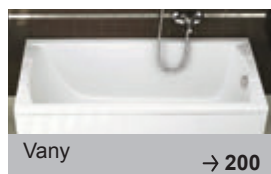

Volitelné doplňky

Clear

Koupelnový nábytek Clear k litým umyvadlům

Velký úložný prostor

Hrany, které dokonale dosedají

Lahodí oku

Díky precizně zkosným vnitřním hranám na 45°, kdy pohled z boku neruší žádný přebytečný materiál.