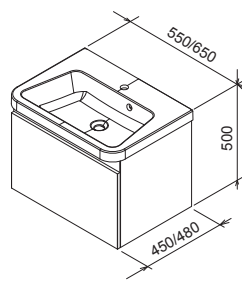

Koupelnový nábytek 10°

TYP	ROZMĚRY (mm)	Obj. číslo	TYP + provedení	Cena bez DPH	Cena s DPH
Skříňka pod lité umyvadlo 10°	550 x 450 x 450	X00000733	SD 10° 550 bílá	5 446,28	6 590
		X00000734	SD 10° 550 šedá	5 446,28	6 590
		X00000735	SD 10° 550 tmavý ořech	5 446,28	6 590
	650 x 450 x 450	X00000736	SD 10° 650 bílá	5 859,50	7 090
		X00000737	SD 10° 650 šedá	5 859,50	7 090
		X00000738	SD 10° 650 tmavý ořech	5 859,50	7 090
zrcadlo 10° přímé	550 x 110 x 750	X00000848	Zrcadlo 10° 550 bílá	2 471,07	2 990
		X00000849	Zrcadlo 10° 550 šedá	2 471,07	2 990
		X00000850	Zrcadlo 10° 550 tmavý ořech	2 471,07	2 990
	650 x 110 x 750	X00000851	Zrcadlo 10° 650 bílá	2 636,36	3 190
		X00000852	Zrcadlo 10° 650 šedá	2 636,36	3 190
		X00000853	Zrcadlo 10° 650 tmavý ořech	2 636,36	3 190
Boční sloup 10°	450 x 290 x 1600	X00000751	SB 10° 450 bílá	7 099,17	8 590
		X00000752	SB 10° 450 šedá	7 099,17	8 590
		X00000753	SB 10° 450 tmavý ořech	7 099,17	8 590

Doba dodání 14 dní.
Ceny jsou uvedeny v Kč.

SD 10°

Technický popis

1. Skříňka pod umyvadlo SD 10° se zásuvkou s vnitřní výškou 45 cm.
2. Boční sloup má 3 dřevěné poličky.
3. Dodáváno ve smontovaném stavu.

Doporučené součásti konceptu 10°