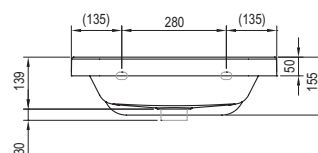

Umyvadla 10°

TYP	ROZMĚRY (mm)	Obj. číslo	TYP + provedení	Cena bez DPH	Cena s DPH
Umyvadlo 10°	550 x 450	XJI01155000	umyvadlo 10° 550 white s otvory	4 123,97	4 990
	650 x 480	XJI01165000	umyvadlo 10° 650 white s otvory	4 619,83	5 590

Ceny jsou uvedeny v Kč.
Doba dodání 14 dní.

10° 550