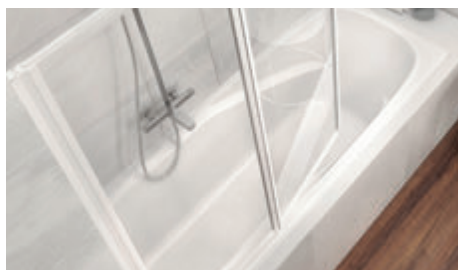

Vanda II

Obdélníková vana

Praktické vanové zástěny