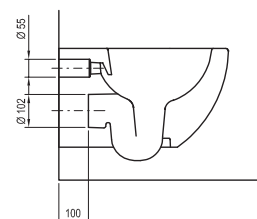

WC Uni Chrome Rim