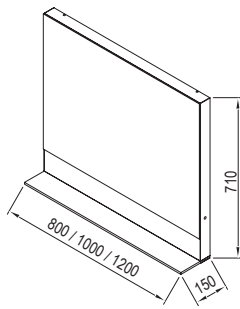

Koupelnový nábytek Formy

TYP	ROZMĚRY (mm)	Obj. číslo	TYP + provedení	Cena bez DPH	Cena s DPH
zrcadlo Formy	800 x 155 x 720	X000001044	Zrcadlo Formy 800 bílá	5 776,86	6 990
		X000001046	Zrcadlo Formy 800 dub	7 429,75	8 990
		X000001049	Zrcadlo Formy 800 ořech	7 429,75	8 990
	1000 x 155 x 720	X000000983	Zrcadlo Formy 1000 bílá	6 603,31	7 990
		X000001047	Zrcadlo Formy 1000 dub	8 256,20	9 990
		X000001050	Zrcadlo Formy 1000 ořech	8 256,20	9 990
	1200 x 155 x 720	X000001045	Zrcadlo Formy 1200 bílá	7 429,75	8 990
		X000001048	Zrcadlo Formy 1200 dub	9 082,64	10 990
		X000000984	Zrcadlo Formy 1200 ořech	9 082,64	10 990
SD Formy	800 x 550 x 220	X000001029	SD Formy 800 bílá	10 735,54	12 990
		X000001032	SD Formy 800 dub	12 388,43	14 990
		X000001035	SD Formy 800 ořech	12 388,43	14 990
	1000 x 550 x 220	X000001030	SD Formy 1000 bílá	12 388,43	14 990
		X000001033	SD Formy 1000 dub	14 041,32	16 990
		X000001036	SD Formy 1000 ořech	14 041,32	16 990
	1200 x 550 x 220	X000001031	SD Formy 1200 bílá	14 041,32	16 990
		X000001034	SD Formy 1200 dub	15 694,21	18 990
		X000001037	SD Formy 1200 ořech	15 694,21	18 990
Boční sloup Formy L/R	460 x 270 x 1600	X000001038	SB Formy 460 L bílá	11 561,98	13 990
		X000001039	SB Formy 460 L dub	13 214,88	15 990
		X000001040	SB Formy 460 L ořech	13 214,88	15 990
		X000001041	SB Formy 460 R bílá	11 561,98	13 990
		X000001042	SB Formy 460 R dub	13 214,88	15 990
		X000001043	SB Formy 460 R ořech	13 214,88	15 990

Doba dodání 14 dní.
Ceny jsou uvedeny v Kč.

zrcadlo Formy 800/1000/1200