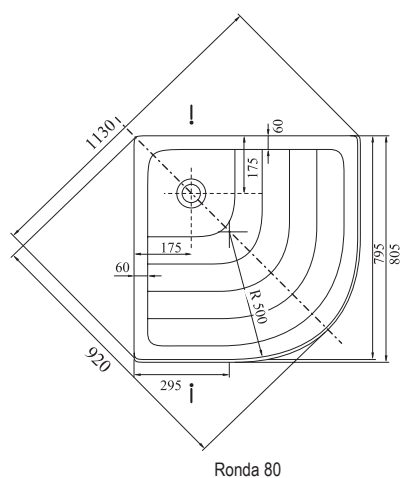

Sprchové vaničky Kaskada

TYP	ROZMĚRY (mm)	Obj. číslo	TYP + provedení	Cena bez DPH	Cena s DPH
Ronda 80	805 x 805	A214001220	Vanička RONDA-80 LA white	2 966,94	3 590
		A204001320	Vanička RONDA-80 EX white	3 297,52	3 990
		A204001120	Vanička RONDA-80 PU white	3 214,88	3 890
Ronda 90	910 x 910	A217001220	Vanička RONDA-90 LA white	3 132,23	3 790
		A207001320	Vanička RONDA-90 EX white	3 462,81	4 190
		A207001120	Vanička RONDA-90 PU white	3 380,17	4 090
Univerzální montážní sada k vaničkám	–	A000000004	Univerzální montážní sada pro sprchové vaničky	326,45	395
Univerzální Base 600	(pro vaničky 80)	B2F0000001	UNIVERZÁLNÍ Base 600 pro vaničky LA-80	652,89	790
Univerzální Base 650	(pro vaničky 90)	B2F0000002	UNIVERZÁLNÍ Base 650 pro vaničky LA-90	694,21	840

Ceny jsou uvedeny v Kč.
Doba dodání 14 dní.

Ronda 80