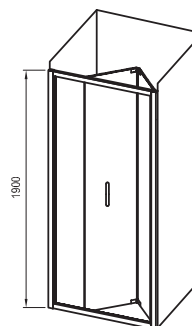

BLDZ2 - sprchové dveře zlamovací dvoudílné

TYP	ROZMĚRY (mm) - montáž do niky	ROZMĚRY (mm) - montáž s BLPSZ	Vstup V (mm)	Obj. číslo	TYP + VÝPLŇ (sklo)	Cena bez DPH	Cena s DPH
BLDZ2 - 70	670-710x1900	670-710 x 780-800/880-900	453	X01H10C00Z1	BLDZ2-70 bright alu+Transparent	7 429,75	8 990
BLDZ2 - 80	770-810x1900	770-810 x 780-800/880-900	553	X01H40C00Z1	BLDZ2-80 bright alu+Transparent	7 842,98	9 490
BLDZ2 - 90	870-910x1900	870-910 x 780-800/880-900	654	X01H70C00Z1	BLDZ2-90 bright alu+Transparent	8 256,20	9 990
BLPSZ - 80	780-800x1900	--	--	X93H40C00Z1	BLPSZ-80 bright alu+Transparent	3 876,03	4 690
BLPSZ - 90	880-900x1900	--	--	X93H70C00Z1	BLPSZ-90 bright alu+Transparent	4 206,61	5 090

Doba dodání 14 dní.
Ceny jsou uvedeny v Kč.