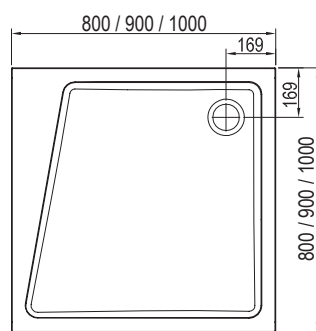

Sprchové vaničky Galaxy Pro 10°

TYP	ROZMĚRY (mm)	Obj. číslo	TYP + provedení	Cena bez DPH	Cena s DPH
Perseus Pro 80 10°	800 x 800	XA054401010	Vanička PERSEUS PRO-80 10° white	5 198,35	6 290
Perseus Pro 80 SET	-	XA834001010	Panel PERSEUS PRO-80 SET white	1 066,12	1 290
Perseus Pro 90 10°	900 x 900	XA057701010	Vanička PERSEUS PRO-90 10° white	5 942,15	7 190
Perseus Pro 90 SET	-	XA837001010	Panel PERSEUS PRO-90 SET white	1 231,40	1 490
Perseus Pro 100 10°	1000 x 1000	XA05AA01010	Vanička PERSEUS PRO-100 10° white	8 173,55	9 890
Perseus Pro 100 SET	-	XA83A001010	Panel PERSEUS PRO-100 SET white	1 396,69	1 690
Base Galaxy Pro	-	XB2J000000N	Base GALAXY PRO	404,96	490
Univerzální montážní sada k vaničkám	-	A000000004	Univerzální montážní sada pro sprchové vaničky	326,45	395

Ceny jsou uvedeny v Kč.
Doba dodání 14 dní.

Perseus Pro 90 10°