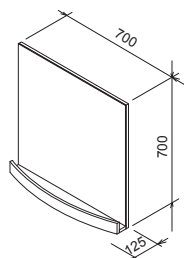

zrcadlo Evolution