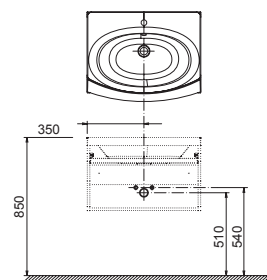

SD Evolution / SDS Evolution