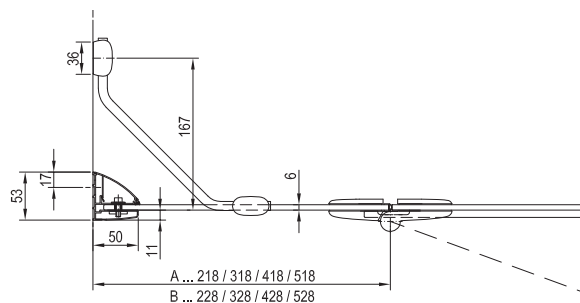

TYP	Rozměry v mm				Obj. číslo	TYP + VÝPLŇ (sklo)	Cena bez DPH	Cena s DPH
	„A“	„B“	„S“	„V“				
SMSD2 - 90 A	889-906	654	204	629	0SL7AA00Z1	SMSD2-90 A-L chrom+Transparent	11 314,05	13 690
					0SP7AA00Z1	SMSD2-90 A-R chrom+Transparent	11 314,05	13 690
SMSD2 - 90 B	899-916	654	214	629	0SL7BA00Z1	SMSD2-90 B-L chrom+Transparent	11 314,05	13 690
					0SP7BA00Z1	SMSD2-90 B-R chrom+Transparent	11 314,05	13 690
SMSD2 - 100 A	989-1006	654	304	629	0SLAAA00Z1	SMSD2-100 A-L chrom+Transparent	11 727,27	14 190
					0SPAAA00Z1	SMSD2-100 A-R chrom+Transparent	11 727,27	14 190
SMSD2 - 100 B	999-1016	654	314	629	0SLABA00Z1	SMSD2-100 B-L chrom+Transparent	11 727,27	14 190
					0SPABA00Z1	SMSD2-100 B-R chrom+Transparent	11 727,27	14 190
SMSD2 - 110 A	1089-1106	654	404	629	0SLDAA00Z1	SMSD2-110 A-L chrom+Transparent	12 966,94	15 690
					0SPDAA00Z1	SMSD2-110 A-R chrom+Transparent	12 966,94	15 690
SMSD2 - 110 B	1099-1116	654	414	629	0SLDBA00Z1	SMSD2-110 B-L chrom+Transparent	12 966,94	15 690
					0SPDBA00Z1	SMSD2-110 B-R chrom+Transparent	12 966,94	15 690
SMSD2 - 120 A	1189-1206	654	504	629	0SLGAA00Z1	SMSD2-120 A-L chrom+Transparent	13 380,17	16 190
					0SPGAA00Z1	SMSD2-120 A-R chrom+Transparent	13 380,17	16 190
SMSD2 - 120 B	1199-1216	654	514	629	0SLGBA00Z1	SMSD2-120 B-L chrom+Transparent	13 380,17	16 190
					0SPGBA00Z1	SMSD2-120 B-R chrom+Transparent	13 380,17	16 190

Doba dodání 14 dní.

Ceny jsou uvedeny v Kč.

Pro kombinaci dveří s pevnou stěnou, nutno použít variantu B.

Podrobný náčrtek naleznete na: www.ravak.cz

Technický popis

1. Výrobek se montuje do obložené niky na vaničky RAVAK PERSEUS, PERSEUS PRO, PERSEUS PRO FLAT, PERSEUS PRO CHROME, GIGANT, GIGANT PRO, GIGANT PRO FLAT, GIGANT PRO CHROME nebo přímo na podlahu se zabudovaným odtokovým žlabem či podlahovou vpustí.

2. Součástí balení je 1x krátký držák.
Pro rozměr 120 cm je součástí balení 1x dlouhý držák.

Volitelné doplňky