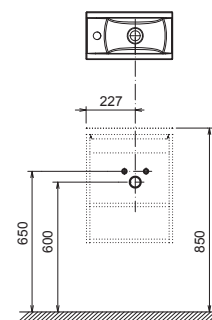

SD Classic 400
+ Classic 400 R

Technický popis

1. Korpus dodáván samostatně (bez dvířek) ve smontovaném stavu včetně montážní sady (šrouby, panty, záslepky).
2. Dvířka v bílém lesku (lakovaná MDF) – dodávána samostatně v provedení levá nebo pravá.
3. Součástí skříňky polička v barvě korpusu.

Doporučené součásti konceptu Classic

Umyvadla → 280	Baterie a doplňky → 368	Příslušenství → 420