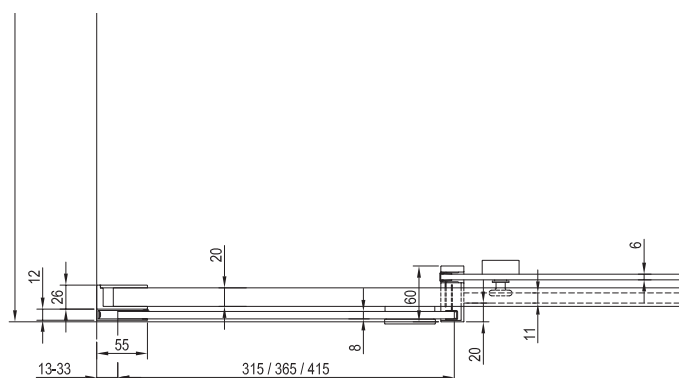

MSRV4 - rohový sprchový kout

TYP	ROZMĚRY (mm)	Vstup V (mm)	Obj. číslo	TYP + VÝPLŇ (sklo)	Cena bez DPH	Cena s DPH
MSRV4 - 80	785-805x785-805x1950	430	1WV44100Z1	MSRV4-80/80 white+Transparent	16 685,95	20 190
			1WV44C00Z1	MSRV4-80/80 bright alu+Transparent	16 685,95	20 190
			1WV44U00Z1	MSRV4-80/80 satin+Transparent	16 685,95	20 190
MSRV4 - 90	885-905x885-905x1950	500	1WV77100Z1	MSRV4-90/90 white+Transparent	17 512,40	21 190
			1WV77C00Z1	MSRV4-90/90 bright alu+Transparent	17 512,40	21 190
			1WV77U00Z1	MSRV4-90/90 satin+Transparent	17 512,40	21 190
MSRV4 - 100	985-1005x985-1005x1950	570	1WVAA100Z1	MSRV4-100/100 white+Transparent	18 338,84	22 190
			1WVAAC00Z1	MSRV4-100/100 bright alu+Transparent	18 338,84	22 190
			1WVAAU00Z1	MSRV4-100/100 satin+Transparent	18 338,84	22 190

Doba dodání 14 dní.
Ceny jsou uvedeny v Kč.

Podrobný náčrtek naleznete na: www.ravak.cz

Technický popis

1. Výrobek se montuje do obloženého rohu koupelny nebo přímo na podlahu se zabudovaným odtokovým žlabem či podlahovou vpustí.

Volitelné doplňky