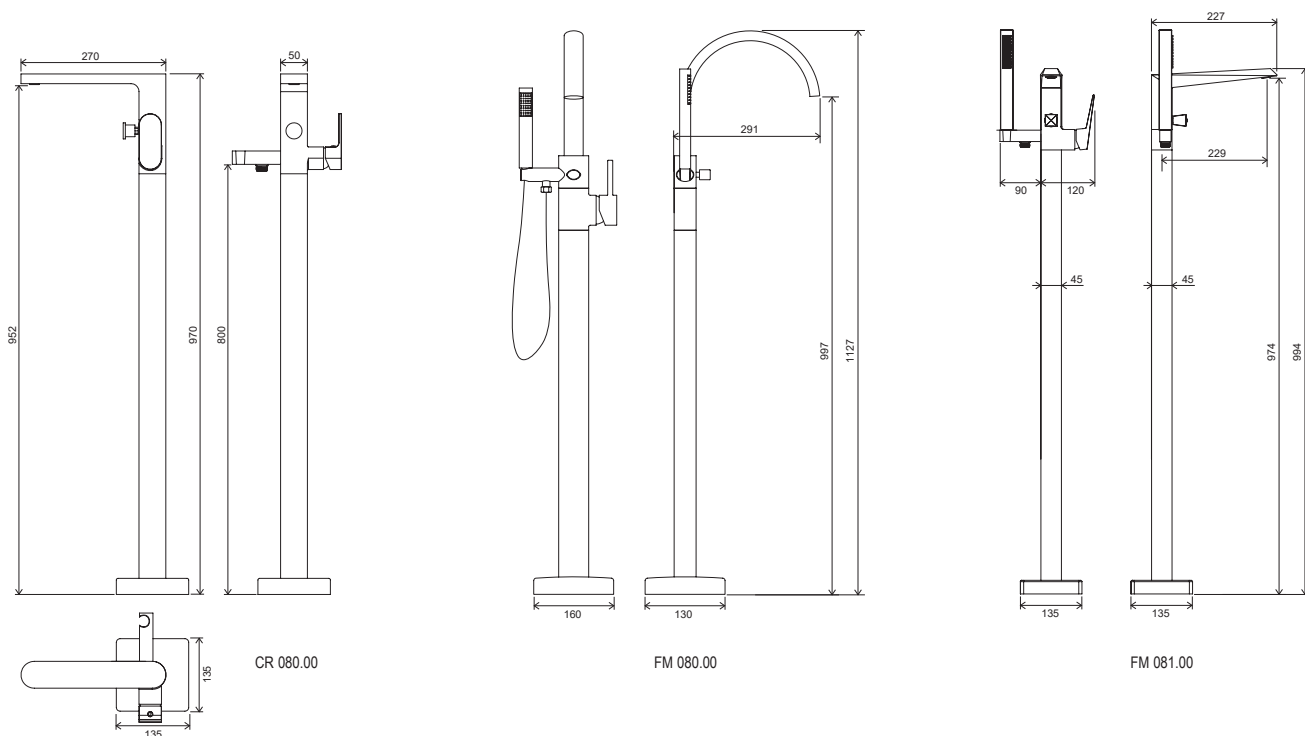

Vanové baterie do podlahy

TYP	ROZMĚRY (mm)	Obj. číslo	TYP + provedení	Cena bez DPH	Cena s DPH
Vanové baterie do podlahy	-	X070059	FM 080.00 Baterie vanová do podlahy	14 867,77	17 990
		X070079	FM 081.00 Vanová baterie do podlahy	15 694,21	18 990
		X070101	CR 080.00 Vanová do podlahy Chrome	16 520,66	19 990

Doba dodání 14 dní.
Ceny jsou uvedeny v Kč.

Technický popis

1. Vanové baterie do podlahy mají celomosazné tělo.
2. Přívod vody G 1/2" musí být veden podlahou, u FM 080 a CR 080 zapojení vody do R-boxu na kolmo k vaně, u FM 081 zapojení vody do R-boxu i rovnoběžně.
3. Součástí balení je upevňovací modul do podlahy R-box, hloubka uložení 55-75 mm včetně obkladu, rozměry 130 x 130 mm.

Volitelné doplňky

→ 200

→ 418