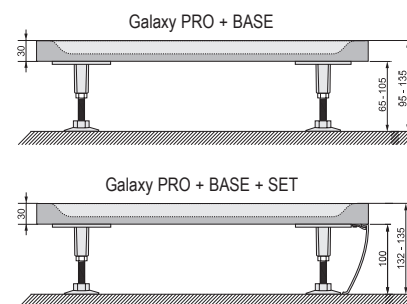

Technický popis

1. Vyrobeno ze směsi dolomitu a pryskyřice, tzv. litý mramor.

2. Vhodná pro sprchové kouty SRV2-S + SRV2-S, ASRV3 + ASRV3, SDOP, BLRV2K + BLRV2K, BLRV2 80, 90, BSRV4, BSDPS, SMSRV4, CRV1, CRV2, a prostory řešené sprchovými dveřmi ASDP3, SDZ3, BLDP2, PDOP1, PDOP2, BSD2, SMSD2, CSD1, CSD2, CSDL2.

Doporučené součásti konceptu 10°