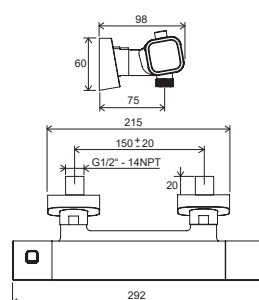

Koupelnové baterie 10°

TYP	ROZMĚRY (mm)	Obj. číslo	TYP + provedení	Cena bez DPH	Cena s DPH
Vanová nástěnná baterie	---	X070065	TD 022.00/150 Vanová nástěnná 150 mm	3 628,10	4 390
		X070066	TD 032.00/150 Sprchová nástěnná 150 mm	3 297,52	3 990
Sprchová nástěnná baterie	---	X070102	TD 033.00/150 Termostatická sprchová nástěnná 10°	4 702,48	5 690
		X070068	TD 061.00 Podomítková s přepínačem	2 966,94	3 590
Podomítkové baterie	---	X070069	TD 062.00 Podomítková bez přepínače	2 305,79	2 790
		X070070	TD 065.00 Podomítková s přepínačem pro R-box	3 049,59	3 690
		X070071	TD 066.00 Podomítková bez přepínače pro R-box	2 471,07	2 990

Doba dodání 14 dní.
Ceny jsou uvedeny v Kč.

TD 033.00

TD 066.00

Technický popis

1. Všechny koupelnové baterie 10° mají keramickou kartuš o průměru 35 mm.
2. Vanová nástěnná baterie 10°: přepínání vana/sprcha.
3. Podomítkové baterie 10° ve dvojnásobném provedení - označení TD 061 / 062 pro přímé zabudování do zdi, TD 065 / 066 pro použití s R-boxem RAVAK RB 070.50.
4. Termostatická sprchová baterie TD 033 má keramickou kartuš na regulaci průtoku a termostatickou kartuš na regulaci teploty vody. Ovládání teploty nalevo zabraňuje nadměrnému ohřívání povrchu baterie CoolFeel.

Doporučené součásti konceptu 10°