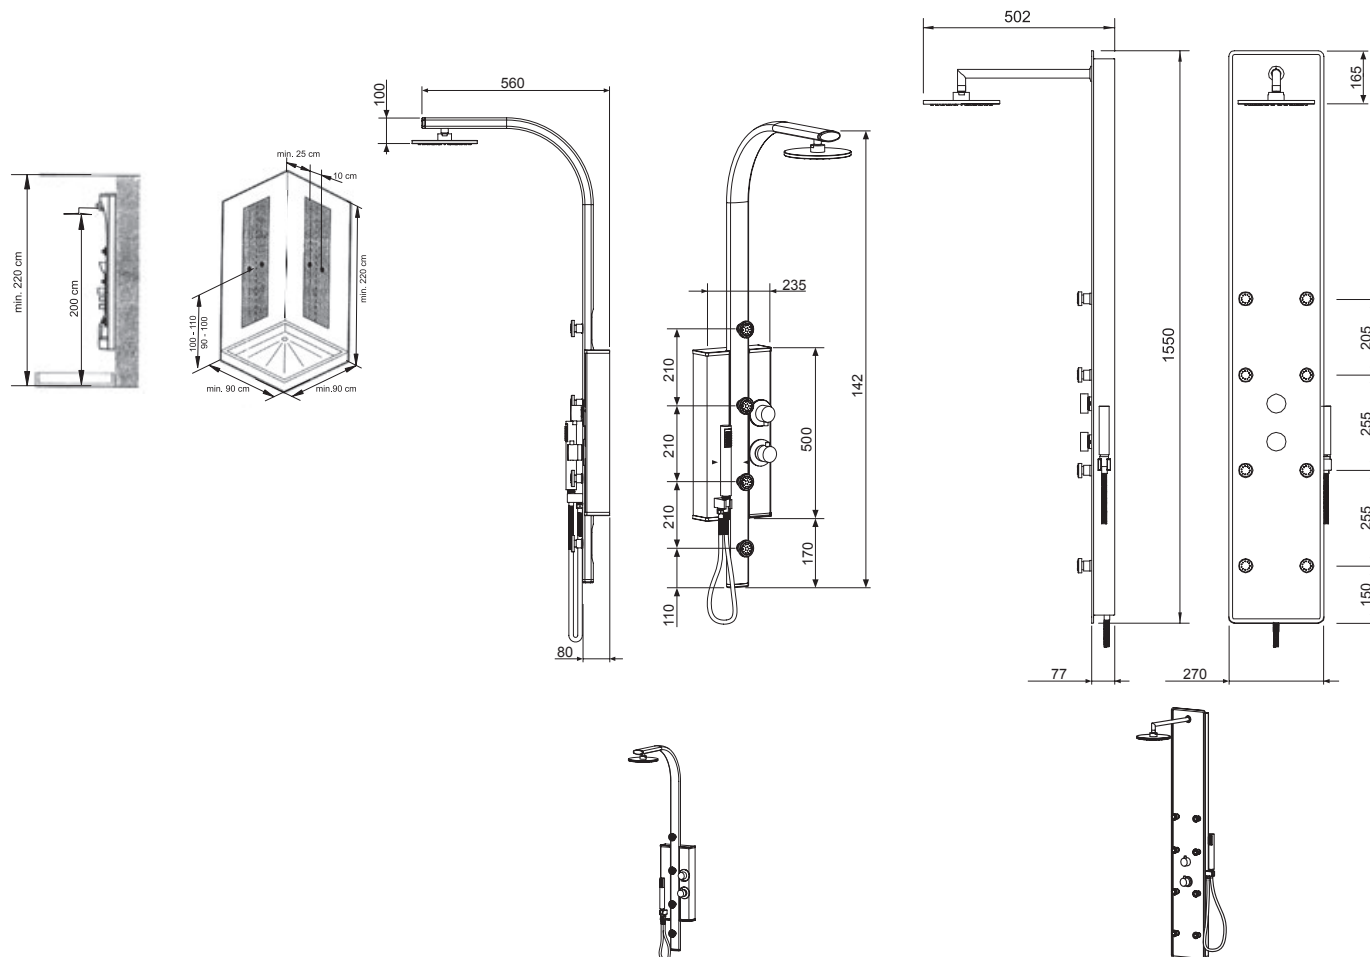

Hydromasážní panely - Jet Light a Jet Glass

TYP	ROZMĚRY (mm)	Obj. číslo	TYP + provedení	Cena bez DPH	Cena s DPH
Hydromasážní panely	-	X01502	Totem LIGHT	8 256,20	9 990
		X01452	Totem JET GLASS	14 867,77	17 990

Doba dodání 3 týdny.
Ceny jsou uvedeny v Kč.

Technický popis

Jet Light

Jet Glass

1. **1. Jet Light:** hliníkové tělo panelu. Hlavová sprcha, 4 trysky s možností nastavení směru proudu a ruční sprcha. Termostatická baterie s dětskou pojistkou. Montáž na stěnu.
2. **2. Jet Glass:** hliníkové tělo panelu/ eloxovaný hliník v kombinaci se skleněnou čelní plochou v mléčné barvě. Pevná hlavová sprcha, trysky s možností nastavení směru proudu, ruční sprcha, termostatická baterie s dětskou pojistkou, 4 polohový přepínač. Montáž na stěnu.
3. **3. Doporučení pro HMS panely s termostatickou baterií:** min. teplota horké vody 50°C, max. tlak vody za chodu 5 barů, min. tlak vody za chodu 2 bary, doporučený tlak vody za chodu 3 bary.

Volitelné doplňky