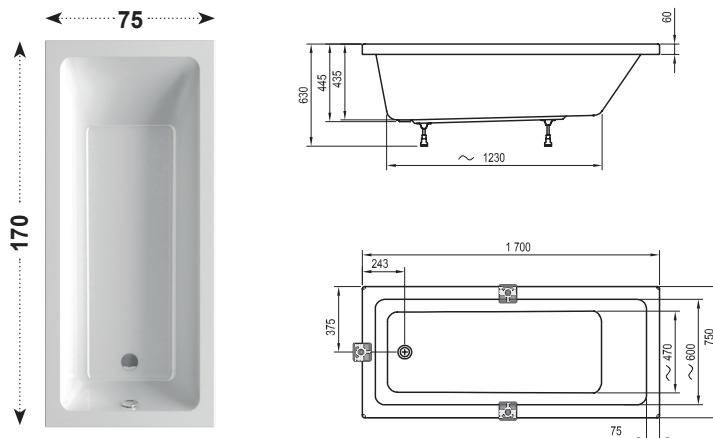

Vana 10°

TYP	ROZMĚRY (mm)	Obj. číslo	TYP + provedení	Cena bez DPH	Cena s DPH
10° 170	1700 x 750	CA71000000	Vana 10° 170x75 snowwhite	7 925,62	9 590
Podpora k vaně	-	CY00030000	Podpora 75 U	611,57	740
Panel čelní 10°	1700	CZ001V0A00	Panel A čelní U 170 snowwhite	2 760,33	3 340
Panelkit čelní 10°	-	B23600000N	Panelkit čelní U	380,17	460
Panel boční 10°	-	CZ00130A00	Panel A boční U 75 snowwhite	1 685,95	2 040

Doba dodání 14 dní.
Ceny jsou uvedeny v Kč.