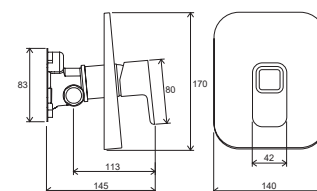

Koupelnové baterie 10°

TYP	ROZMĚRY (mm)	Obj. číslo	TYP + provedení	Cena bez DPH	Cena s DPH
Vanová nástěnná baterie	---	X070065	TD 022.00/150 Vanová nástěnná 150 mm	3 628,10	4 390
		X070066	TD 032.00/150 Sprchová nástěnná 150 mm	3 297,52	3 990
Sprchová nástěnná baterie	---	X070102	TD 033.00/150 Termostatická sprchová nástěnná 10°	4 702,48	5 690
		X070068	TD 061.00 Podomítková s přepínačem	2 966,94	3 590
Podomítkové baterie	---	X070069	TD 062.00 Podomítková bez přepínače	2 305,79	2 790
		X070070	TD 065.00 Podomítková s přepínačem pro R-box	3 049,59	3 690
		X070071	TD 066.00 Podomítková bez přepínače pro R-box	2 471,07	2 990

Doba dodání 14 dní.
Ceny jsou uvedeny v Kč.

TD 033.00

TD 066.00

Technický popis

1. Všechny koupelnové baterie 10° mají keramickou kartuš o průměru 35 mm.
2. Vanová nástěnná baterie 10°: přepínání vana/sprcha.
3. Podomítkové baterie 10° ve dvojnásobném provedení - označení TD 061 / 062 pro přímé zabudování do zdi, TD 065 / 066 pro použití s R-boxem RAVAK RB 070.50.
4. Termostatická sprchová baterie TD 033 má keramickou kartuš na regulaci průtoku a termostatickou kartuš na regulaci teploty vody. Ovládání teploty nalevo zabraňuje nadměrnému ohřívání povrchu baterie CoolFeel.

Doporučené součásti konceptu 10°