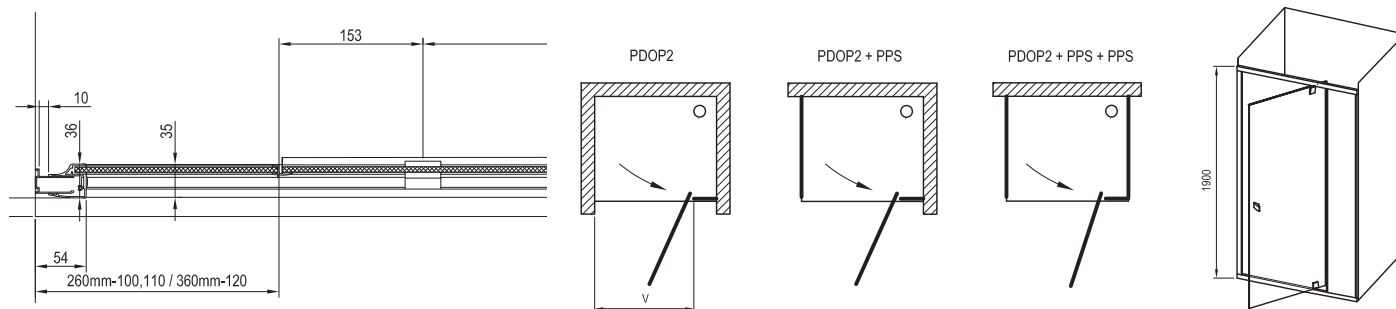

● = doba dodání 6 týdnů.
ostatní = doba dodání 14 dní.
Ceny jsou uvedeny v Kč.

Pivot - nastavovací profily

TYP	ROZMĚRY (mm)	Obj. číslo	TYP + provedení	Poznámka	Cena bez DPH	Cena s DPH
	Výška 1900	E778801119000	PNPS white	Nastavovací profil sprchový (výška 1900 mm) - použitím jednoho kusu rozšíříme výrobek o 20 mm. Lakovaný silnostěnný hliník.	272,73	330
		E778801U19000	PNPS satin	Nastavovací profil sprchový (výška 1900 mm) - použitím jednoho kusu rozšíříme výrobek o 20 mm. Eloxovaný silnostěnný hliník.	314,05	380