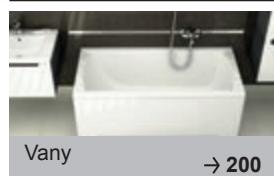

Volitelné doplňky

Natural

Umyvadlo Natural

Umyvadlo s šířkou pouze 50 cm

Komfortní prostor pro užívání s šířkou 80 cm

Moderní design

Hranatá umyvadla se hodí ke každému stylu vybavení.

Praktické rozměry