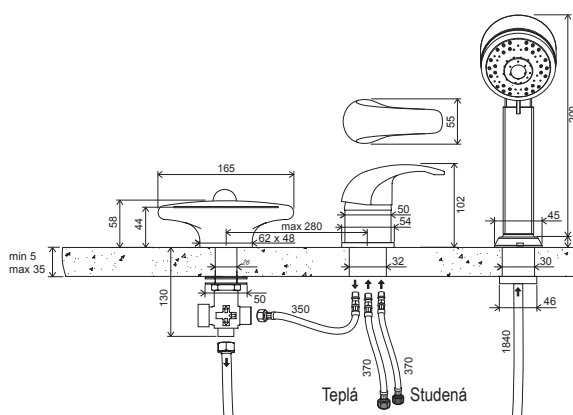

Vanové stojánkové baterie

TYP	ROZMĚRY (mm)	Obj. číslo	TYP + provedení	Cena bez DPH	Cena s DPH
Vanové stojánkové baterie	-	X070073	CR 025.00 Vanové napouštění vodopád se setem	7 016,53	8 490
		X07P003	RS 025.00 Vanové napouštění vodopád	4 950,41	5 990
		X070060	WF 025.00 Vanové napouštění vodopád se setem	7 099,17	8 590

Doba dodání 14 dní.
Ceny jsou uvedeny v Kč.

Technický popis

1. Vanové baterie s montáží na vanu s dostatečnou šířkou a rovností horního lemu - 3,4 nebo 5ti otvorové. Vhodné pro vany: Gentiana, NewDay, Rosa, Rosa II, Rosa 95, LoveStory II, Asymmetric, Formy 01 a City.
2. Baterie mají keramickou kartuš o průměru 35 mm (WF 025.00, CR 025.00) a RS 025.00 má 40 mm.
3. Přepínání vana / sprcha.
4. Flexi připojovací hadičky - RS 025.00 o průměru G3/8" – v délce 370 mm, WF 025.00 o průměru G1/2" v délce 400, 500, 700 mm a CR 025.00 o průměru G1/2" v délce 400 mm.
5. Hadice ruční sprchy jsou opatřeny závažím pro jednodušší zasunutí.

Volitelné doplňky

→ 200

→ 418