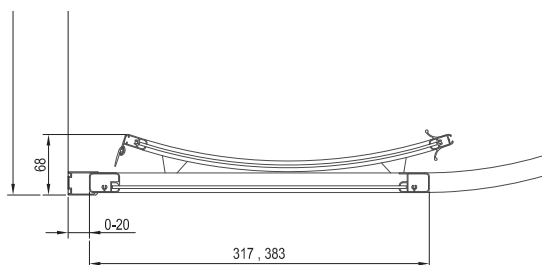

SKCP4 - sprchový kout čtvrtkruhový posuvný čtyřdílný

TYP	ROZMĚRY (mm)	ROZMĚRY (mm) + PSS	Vstup V (mm)	Obj. číslo	TYP + VÝPLŇ (umělá hmota, sklo)	Cena bez DPH	Cena s DPH
SKCP4 - 80	775-795 x 775-795 x 1850	775-795 x 775-795 + 770-805	500	3114010011	SKCP4-80 white+Pearl	7 760,33	9 390
				31140100Z1	SKCP4-80 white+Transparent	10 404,96	12 590
				31140100ZG	SKCP4-80 white+Grape	10 404,96	12 590
				31140U0011	SKCP4-80 satin+Pearl	7 760,33	9 390
				31140U00Z1	SKCP4-80 satin+Transparent	10 404,96	12 590
				31140U00ZG	SKCP4-80 satin+Grape	10 404,96	12 590
SKCP4 - 90	875-895 x 875-895 x 1850	875-895 x 875-895 + 870-905	550	3117010011	SKCP4-90 white+Pearl	8 173,55	9 890
				31170100Z1	SKCP4-90 white+Transparent	10 735,54	12 990
				31170100ZG	SKCP4-90 white+Grape	10 735,54	12 990
				31170U0011	SKCP4-90 satin+Pearl	8 173,55	9 890
				31170U00Z1	SKCP4-90 satin+Transparent	10 735,54	12 990
				31170U00ZG	SKCP4-90 satin+Grape	10 735,54	12 990

Doba dodání 14 dní.
Ceny jsou uvedeny v Kč.

Podrobný náčrtes naleznete na: www.ravak.cz