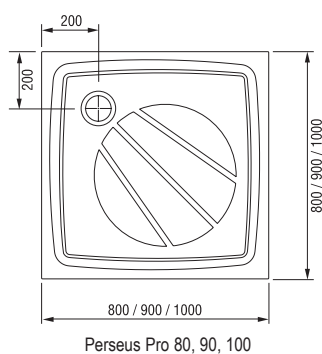

Sprchové vaničky Galaxy Pro

TYP	ROZMĚRY (mm)	Obj. číslo	TYP + provedení	Cena bez DPH	Cena s DPH
Perseus Pro 80	800 x 800	XA034401010	Vanička PERSEUS PRO-80 white	5 198,35	6 290
Perseus Pro 80 SET	–	XA834001010	Panel PERSEUS PRO-80 SET white	1 066,12	1 290
Perseus Pro 90	900 x 900	XA037701010	Vanička PERSEUS PRO-90 white	5 942,15	7 190
Perseus Pro 90 SET	–	XA837001010	Panel PERSEUS PRO-90 SET white	1 231,40	1 490
Perseus Pro 100	1000 x 1000	XA03AA01010	Vanička PERSEUS PRO-100 white	8 173,55	9 890
Perseus Pro 100 SET	–	XA83A001010	Panel PERSEUS PRO-100 SET white	1 396,69	1 690
Base Galaxy Pro	–	XB2J000000N	Base GALAXY PRO	404,96	490
Univerzální montážní sada k vaničkám	–	A000000004	Univerzální montážní sada pro sprchové vaničky	326,45	395

Ceny jsou uvedeny v Kč.
Doba dodání 14 dní.