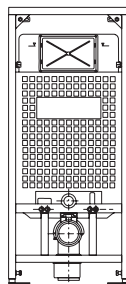

Sanitární keramika

Spojení jednoduchých moderních linií a prověřených hodnot odolného keramického materiálu v extra bílém provedení.

Design Chrome

Design WC a bidetu odpovídá konceptu Chrome, který s úspěchem vybaví jak toaletní místnost, tak i celou koupelnu.

Praktičnost

Závěsný systém usnadňuje úklid koupelny a účinný oplach nedovolí, aby se uvnitř toaletní mísy usazovaly nečistoty.

Příslušenství

Kompletní vybavenost WC zajišťuje instalační modul ve dvojnásobném provedení, tlačítka s možností výběru barvy a designu a sedátka se systémem pomalého sklápění.

KONCEPTY

Koupelnu i WC místnost můžete sladit do jednoho celku, aniž byste museli pracně vybírat každý výrobek zvlášť. Ke sprchovému koutu si můžete vybrat vanu, umyvadlo s nábytkem, vodovodní baterii i sprchovou vaničku či odtokový žlab, sedátko, WC s bidetem a koupelnovými doplňky.

WC Uni Chrome a příslušenství

→ 362

Modul G

Bidet Uni Chrome a příslušenství

→ 366