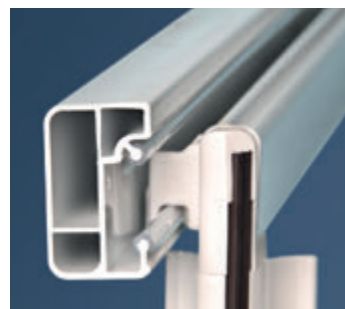

Volitelné doplňky

SRV2-S + SRV2-S

Rohový sprchový kout

Maximální těsnost kovových profilů

AntiBlock

Nastavovací profily

Na obrázku je výrobek SRV2-S 100 cm + SRV2-S 100 cm.

AntiBlock