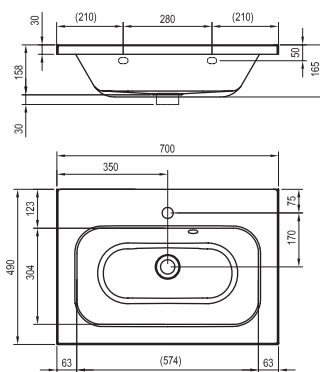

Umyvadla Chrome

TYP	ROZMĚRY (mm)	Obj. číslo	TYP + provedení	Cena bez DPH	Cena s DPH
Chrome 600	600 x 490	XJG01160000	umyvadlo Chrome 600 white s otvory	4 371,90	5 290
		XJG01260000	umyvadlo Chrome 600 white bez přepadu s otvorem	5 446,28	6 590
Chrome 700	700 x 490	XJG01170000	umyvadlo Chrome 700 white s otvory	5 033,06	6 090
		XJG01270000	umyvadlo Chrome 700 white bez přepadu s otvorem	6 272,73	7 590
Chrome 800	800 x 490	XJG01180000	umyvadlo Chrome 800 white s otvory	5 446,28	6 590
		XJG01280000	umyvadlo Chrome 800 white bez přepadu s otvorem	7 099,17	8 590

Ceny jsou uvedeny v Kč.
Doba dodání 14 dní.

Chrome 700

Technický popis

1. Vyrobeno z lité směsi dolomitu a prskyřice, tzv. litý mramor.
2. Umyvadla Chrome 600, 700 a 800 jsou ve dvojím provedení - s přepadem a se skrytým přepadem.
3. Umyvadla Chrome lze doplnit skříňkou pod umyvadlo Chrome nebo instalovat na zeď.
4. Montážní sada (připojovací hmoždinky, vrtuty atd.) včetně krytky přepadu jsou součástí dodávky.

Doporučené součásti konceptu Chrome

→ 200

→ 320

→ 368

→ 420