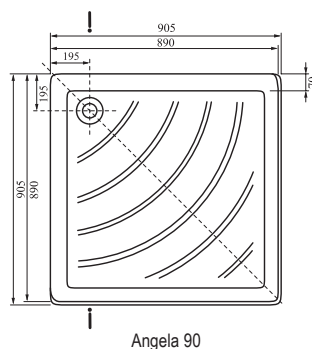

Sprchové vaničky Kaskada

TYP	ROZMĚRY (mm)	Obj. číslo	TYP + provedení	Cena bez DPH	Cena s DPH
Angela 80	800 x 800	A014401220	Vanička ANGELA-80 LA white	2 966,94	3 590
		A004401320	Vanička ANGELA-80 EX white	3 297,52	3 990
		A004401120	Vanička ANGELA-80 PU white	3 214,88	3 890
Angela 90	905 x 905	A017701220	Vanička ANGELA-90 LA white	3 132,23	3 790
		A007701320	Vanička ANGELA-90 EX white	3 462,81	4 190
		A007701120	Vanička ANGELA-90 PU white	3 380,17	4 090
Univerzální montážní sada k vaničkám	-	A000000004	Univerzální montážní sada pro sprchové vaničky	326,45	395
Univerzální Base 600	(pro vaničky 80)	B2F0000001	UNIVERZÁLNÍ Base 600 pro vaničky LA-80	652,89	790
Univerzální Base 650	(pro vaničky 90)	B2F0000002	UNIVERZÁLNÍ Base 650 pro vaničky LA-90	694,21	840

Ceny jsou uvedeny v Kč.
Doba dodání 14 dní.

Angela 90

* rozměry v závorce pro Angelu 90

Technický popis

1. Vyrobeno z ABS / PMMA – sendvič akrylátu a ABS.
2. LA – vaničky bez panelu k instalaci na nožičky (Base) nebo k zapuštění, PU – samonosná vanička lisovaná vcelku s panelem, EX – bez panelu, určená k obložení běžnými obkladovými materiály.
3. Vhodná pro sprchové kouty SRV2-S + SRV2-S, ASRV3 + ASRV3, BLRV2K + BLRV2K, BLRV2 80, 90, CRV1, CRV2, BSDPS a prostory řešené sprchovými dveřmi ASDP3, SDZ3, PDOP1, CSD1, CSDL2, SMSD2, BSD2, BLDP2.

Volitelné doplňky