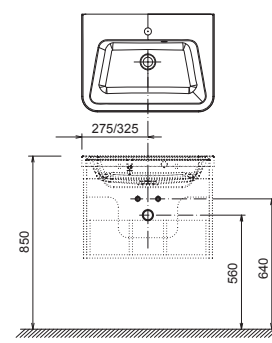

Koupelnový nábytek 10°

TYP	ROZMĚRY (mm)	Obj. číslo	TYP + provedení	Cena bez DPH	Cena s DPH
Skříňka pod lité umyvadlo 10°	550 x 450 x 450	X00000733	SD 10° 550 bílá	5 446,28	6 590
		X00000734	SD 10° 550 šedá	5 446,28	6 590
		X00000735	SD 10° 550 tmavý ořech	5 446,28	6 590
	650 x 450 x 450	X00000736	SD 10° 650 bílá	5 859,50	7 090
		X00000737	SD 10° 650 šedá	5 859,50	7 090
		X00000738	SD 10° 650 tmavý ořech	5 859,50	7 090
zrcadlo 10° přímé	550 x 110 x 750	X00000848	Zrcadlo 10° 550 bílá	2 471,07	2 990
		X00000849	Zrcadlo 10° 550 šedá	2 471,07	2 990
		X00000850	Zrcadlo 10° 550 tmavý ořech	2 471,07	2 990
	650 x 110 x 750	X00000851	Zrcadlo 10° 650 bílá	2 636,36	3 190
		X00000852	Zrcadlo 10° 650 šedá	2 636,36	3 190
		X00000853	Zrcadlo 10° 650 tmavý ořech	2 636,36	3 190
Boční sloup 10°	450 x 290 x 1600	X00000751	SB 10° 450 bílá	7 099,17	8 590
		X00000752	SB 10° 450 šedá	7 099,17	8 590
		X00000753	SB 10° 450 tmavý ořech	7 099,17	8 590

Doba dodání 14 dní.
Ceny jsou uvedeny v Kč.

SD 10°

Technický popis

1. Skříňka pod umyvadlo SD 10° se zásuvkou s vnitřní výškou 45 cm.
2. Boční sloup má 3 dřevěné poličky.
3. Dodáváno ve smontovaném stavu.

Doporučené součásti konceptu 10°