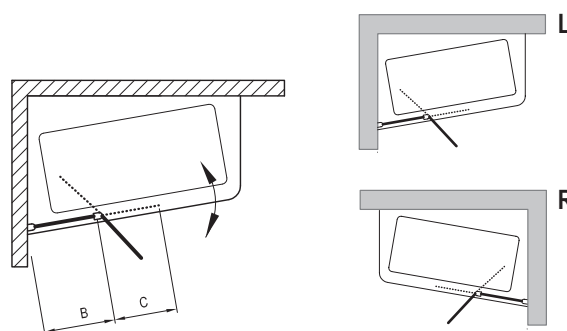

10CVS2 - vanová zástěna dvoudílná

TYP	ROZMĚRY (mm)	Rozměr B (mm)	Rozměr C (mm)	Obj. číslo	TYP + VÝPLŇ (sklo)	Cena bez DPH	Cena s DPH
10CVS2 100 L/R	990 x 1500	525	465	7QLA0103Z1	10CVS2-100 L white+Transparent	6 272,73	7 590
				7QLA0U03Z1	10CVS2-100 L satin+Transparent	6 685,95	8 090
				7QLA0C03Z1	10CVS2-100 L bright alu+Transparent	6 272,73	7 590
				7QRA0103Z1	10CVS2-100 R white+Transparent	6 272,73	7 590
				7QRA0U03Z1	10CVS2-100 R satin+Transparent	6 685,95	8 090
				7QRA0C03Z1	10CVS2-100 R bright alu+Transparent	6 272,73	7 590

Doba dodání 14 dní.
Ceny jsou uvedeny v Kč.

Technický popis

1. Vhodná pro vanu 10°.
2. Pohyblivá část vanové zástěny se otevírá směrem ven i dovnitř vany.

Doporučené součásti konceptu 10°

Vany

→ 200