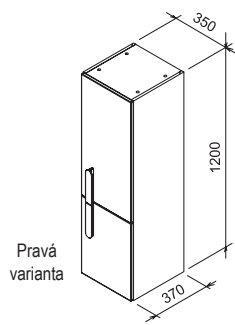

Koupelnový nábytek Chrome

TYP	ROZMĚRY (mm)	Obj. číslo	TYP + provedení	Cena bez DPH	Cena s DPH
Skříňka pod umyvadlo Chrome	600 x 490 x 470	X00000530	SD 600 Chrome bílá/bílá	6 272,73	7 590
		X00000961	SD 600 Chrome cappuccino/bílá	6 272,73	7 590
	700 x 490 x 470	X00000532	SD 700 Chrome bílá/bílá	6 685,95	8 090
		X00000962	SD 700 Chrome cappuccino/bílá	6 685,95	8 090
	800 x 490 x 470	X00000534	SD 800 Chrome bílá/bílá	7 099,17	8 590
		X00000963	SD 800 Chrome cappuccino/bílá	7 099,17	8 590
	600 x 490 x 500	X00000918	SD 600 Chrome II bílá/bílá	7 925,62	9 590
		X00000919	SD 600 Chrome II cappuccino/bílá	7 925,62	9 590
	700 x 490 x 500	X00000920	SD 700 Chrome II bílá/bílá	8 256,20	9 990
		X00000921	SD 700 Chrome II cappuccino/bílá	8 256,20	9 990
	800 x 490 x 500	X00000922	SD 800 Chrome II bílá/bílá	8 752,07	10 590
		X00000923	SD 800 Chrome II cappuccino/bílá	8 752,07	10 590
Zrcadlo s integrovaným světlem	600 x 70 x 550	X00000546	Zrcadlo Chrome 600 bílá	3 380,17	4 090
		X00000968	Zrcadlo Chrome 600 cappuccino	3 380,17	4 090
	700 x 70 x 550	X00000548	Zrcadlo Chrome 700 bílá	3 628,10	4 390
		X00000969	Zrcadlo Chrome 700 cappuccino	3 628,10	4 390
	800 x 70 x 550	X00000550	Zrcadlo Chrome 800 bílá	3 876,03	4 690
		X00000970	Zrcadlo Chrome 800 cappuccino	3 876,03	4 690
Boční sloup	350 x 370 x 1200	X00000542	SB 350 Chrome L bílá/bílá	7 099,17	8 590
		X00000543	SB 350 Chrome R bílá/bílá	7 099,17	8 590
		X00000966	SB 350 Chrome L cappuccino/bílá	7 099,17	8 590
		X00000967	SB 350 Chrome R cappuccino/bílá	7 099,17	8 590

Doba dodání 14 dní.
Ceny jsou uvedeny v Kč.

SB-350

Technický popis