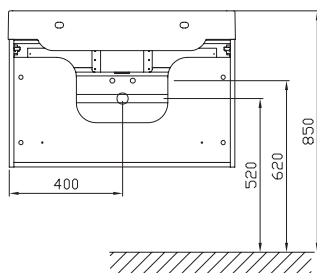

SD Natural 500/800