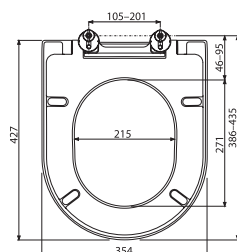

WC sedátko Uni Chrome