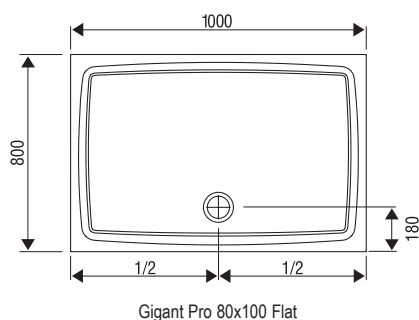

Sprchové vaničky Galaxy Pro Flat

TYP	ROZMĚRY (mm)	Obj. číslo	TYP + provedení	Cena bez DPH	Cena s DPH
Gigant Pro 100 x 80 Flat	1000 x 800	XA03A411010	Vanička GIGANT PRO 100x80 Flat white	4 743,80	5 740
Gigant Pro 100 x 80 SET	-	XA83AL01010	Panel GIGANT PRO 100x80 SET L white	1 231,40	1 490
		XA83AP01010	Panel GIGANT PRO 100x80 SET P white	1 231,40	1 490
Gigant Pro 120 x 80 Flat	1200 x 800	XA03G411010	Vanička GIGANT PRO Flat 120x80 white	6 190,08	7 490
Gigant Pro 120 x 80 SET	-	XA83GL01010	Panel GIGANT PRO 120x80 SET L white	1 396,69	1 690
		XA83GP01010	Panel GIGANT PRO 120x80 SET P white	1 396,69	1 690
Gigant Pro 120 x 90 Flat	1200 x 900	XA03G711010	Vanička GIGANT PRO 120x90 Flat white	6 727,27	8 140
Gigant Pro 120 x 90 SET	-	XA83GL71010	Panel GIGANT PRO 120x90 SET L white	1 479,34	1 790
		XA83GP71010	Panel GIGANT PRO 120x90 SET P white	1 479,34	1 790
Base Galaxy Pro	-	XB2J000000N	Base GALAXY PRO	404,96	490
Univerzální montážní sada k vaničkám	-	A000000004	Univerzální montážní sada pro sprchové vaničky	326,45	395

Ceny jsou uvedeny v Kč.
Doba dodání 14 dní.

Technický popis

1. Vyrobeno ze směsi dolomitu a pryskyřice, tzv. litý mramor.

2. Vhodná pro sprchové dveře (kombinace dveří+pevných stěn): ASDP3 (+APSS), SRV2-S+ SRV2-S, SDZ3, SDOP (+PSS), BLDP2 (+BLPS), BLDP4(+BLPS), BLRV2K, PDOP2 (+PPS), BSDPS, BSD3, BSD2, SMSD2 (+SMPS), CRV1 (+CPS /+CRV1), CRV2 (+CPS / + CRV2), CSD2, CSDL2, CSD1.

Volitelné doplňky