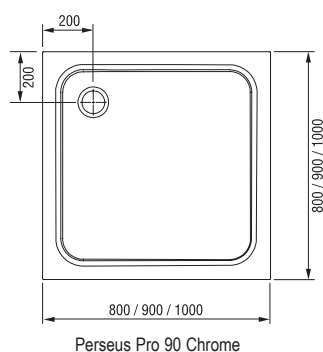

Sprchové vaničky Galaxy Pro Chrome

TYP	ROZMĚRY (mm)	Obj. číslo	TYP + provedení	Cena bez DPH	Cena s DPH
Perseus Pro 80 Chrome	800 x 800	XA044401010	Vanička PERSEUS PRO-80 CHROME white	5 198,35	6 290
Perseus Pro 80 SET	-	XA834001010	Panel PERSEUS PRO-80 SET white	1 066,12	1 290
Perseus Pro 90 Chrome	900 x 900	XA047701010	Vanička PERSEUS PRO-90 CHROME white	5 942,15	7 190
Perseus Pro 90 SET	-	XA837001010	Panel PERSEUS PRO-90 SET white	1 231,40	1 490
Perseus Pro 100 Chrome	1000 x 1000	XA04AA01010	Vanička PERSEUS PRO-100 CHROME white	8 173,55	9 890
Perseus Pro 100 SET	-	XA83A001010	Panel PERSEUS PRO-100 SET white	1 396,69	1 690
Base Galaxy Pro	-	XB2J000000N	Base GALAXY PRO	404,96	490
Univerzální montážní sada k vaničkám	-	A000000004	Univerzální montážní sada pro sprchové vaničky	326,45	395

Ceny jsou uvedeny v Kč.
Doba dodání 14 dní.