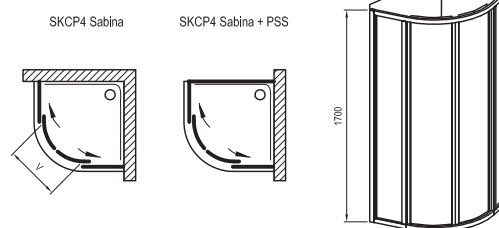

SKCP4 - Sabina - Sprchový kout čtvrtkruhový posuvný čtyřdílný

TYP	ROZMĚRY (mm) - do niky	Vstup V (mm)	Obj. číslo	TYP + VÝPLŇ (umělá hmota, sklo)	Cena bez DPH	Cena s DPH
SKCP4 - 80 Sabina	775-795 x 775-795 x 1700	500	31144V10011	SKCP4-80 SABINA white+Pearl	6 933,88	8 390
			31144VU0011	SKCP4-80 SABINA satin+Pearl	6 933,88	8 390
SKCP4 - 90 Sabina	875-895 x 875-895 x 1700	550	31177V10011	SKCP4-90 SABINA white+Pearl	7 429,75	8 990
			31177VU0011	SKCP4-90 SABINA satin+Pearl	7 429,75	8 990

Doba dodání 14 dní.
Ceny jsou uvedeny v Kč.

Podrobný náčrtes naleznete na: www.ravak.cz

Technický popis

1. Výrobek se montuje do obloženého rohu koupelny na vaničku RAVAK Sabina.
2. Celková výška sprchového koutu a vaničky je 2120 mm.
3. Rádus 500 mm.

Volitelné doplňky