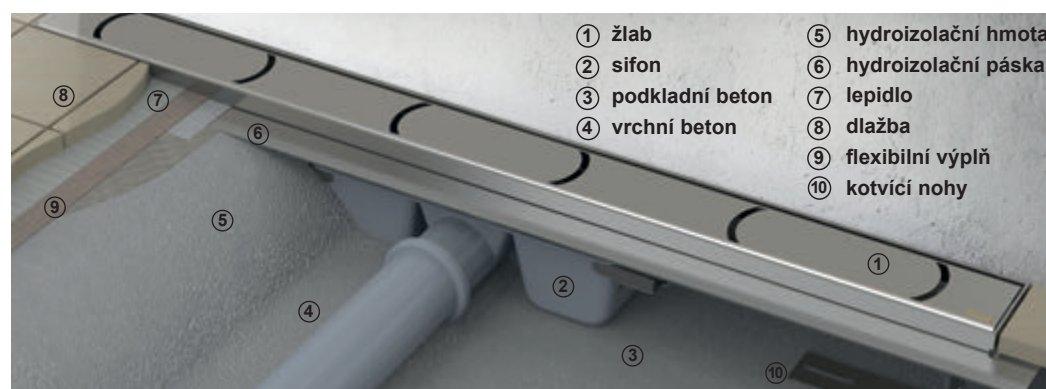

Nerezové odtokové žlaby ke zdi 10°, Chrome, Runway

TYP	ROZMĚRY (mm)	Obj. číslo	TYP + provedení	Cena bez DPH	Cena s DPH
10°	750	X01626	OZW RAVAK 10° 750 - nerez	6 603,31	7 990
	850	X01629	OZW RAVAK 10° 850 - nerez	6 685,95	8 090
	950	X01632	OZW RAVAK 10° 950 - nerez	7 099,17	8 590
	1050	X01635	OZW RAVAK 10° 1050 - nerez	7 512,40	9 090
Chrome	750	X01624	OZW RAVAK Chrome 750 - nerez	6 603,31	7 990
	850	X01627	OZW RAVAK Chrome 850 - nerez	6 685,95	8 090
	950	X01630	OZW RAVAK Chrome 950 - nerez	7 099,17	8 590
	1050	X01633	OZW RAVAK Chrome 1050 - nerez	7 512,40	9 090
Runway	750	X01625	OZW RAVAK Runway 750 - nerez	6 603,31	7 990
	850	X01628	OZW RAVAK Runway 850 - nerez	6 685,95	8 090
	950	X01631	OZW RAVAK Runway 950 - nerez	7 099,17	8 590
	1050	X01634	OZW RAVAK Runway 1050 - nerez	7 512,40	9 090

Ceny jsou uvedeny v Kč.
Doba dodání 14 dní.

Technický popis

1. Zdvojená zápachová uzávěra s výškou vodního sloupce 50 mm.
2. Průtok 60 l/min dle ČSN EN 1253.
3. V případě kombinace sprchového koutu s odtokovým žlabem je nutné vycházet z rozměrů jednotlivých výrobků. Přesné rozměry sprchových koutů naleznete na www.ravak.cz v technickém listu.

Volitelné doplňky