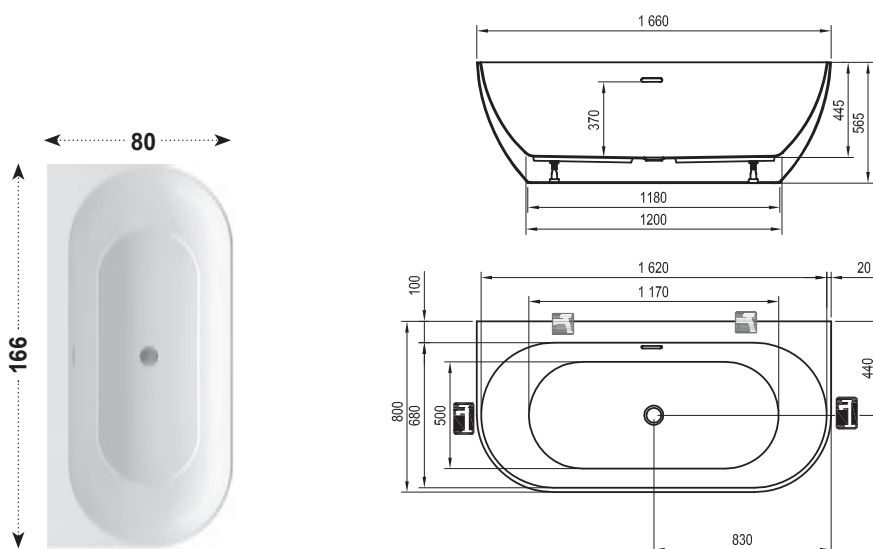

Vana Freedom W

TYP	ROZMĚRY (mm)	Obj. číslo	TYP + provedení	Cena bez DPH	Cena s DPH
Freedom W 166	1660 x 800	XC00100024	Vana FREEDOM W 1660x800 snowwhite volně stojící	37 933,88	45 900
Vanová baterie do podlahy	-	X070079	FM 081.00 Vanová baterie do podlahy	15 694,21	18 990
		X070101	CR 080.00 Vanová do podlahy Chrome	16 520,66	19 990

Doba dodání 6 týdnů.
Ceny jsou uvedeny v Kč.

Technický popis

1. Nelze doplnit vanovou zástěnou.
2. Doplnky: vanová baterie do podlahy FM 081.00 nebo CR 080.00. viz str. 371
3. Veškerý rozvod musí být veden podlahou (jak odpadový, tak přívody vody pro podlahovou baterii).
4. Nožičky, přepad, pileta a zápachová uzávěra jsou součástí balení.
5. Stavební připravenost naleznete v montážním návodu na: www.ravak.cz
6. Vyztužení vany: LA = sklolaminát.

Volitelné doplňky

Umyvadla → 280	Baterie → 368	Nábytek → 320	Příslušenství → 420