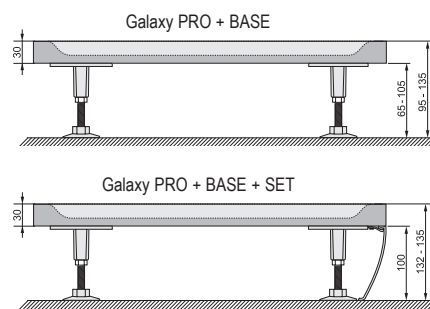

Technický popis

1. Vyrobeno ze směsi dolomitu a pryskyřice, tzv. litý mramor.

2. Vhodná pro sprchové dveře (kombinace dveří+pevných stěn): ASDP3 (+APSS), SRV2-S + SRV2-S, SDZ3, SDOP (+PSS), BLDP2 (+BLPS), BLRV2K, BLDP4 (+BLPS), PDOP2 (+PPS), BSDPS, BSD3, BSD2, SMSD2 (+SMPS), CRV1 (+CPS), CRV1 (+CRV1), CRV2 (+CPS), CRV2 (+CRV2), CSD2, CSDL2.

Volitelné doplňky