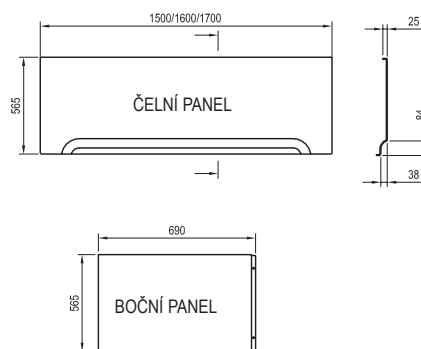

Délky panelů shodné pro levé i pravé provedení.