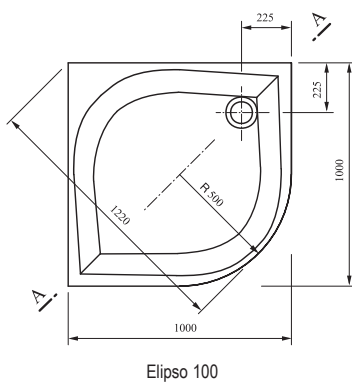

Sprchové vaničky Galaxy

TYP	ROZMĚRY (mm)	Obj. číslo	TYP + provedení	Cena bez DPH	Cena s DPH
Elipso 80	800 x 800	A224401210	Vanička ELIPSO-80 LA white	3 049,59	3 690
		A224401310	Vanička ELIPSO-80 EX white	3 380,17	4 090
		A224401410	Vanička ELIPSO-80 PAN white	3 462,81	4 190
Elipso 90	900 x 900	A227701210	Vanička ELIPSO-90 LA white	3 297,52	3 990
		A227701310	Vanička ELIPSO-90 EX white	3 628,10	4 390
		A227701410	Vanička ELIPSO-90 PAN white	3 710,74	4 490
Elipso 100	1000 x 1000	A22AA01210	Vanička ELIPSO-100 LA white	4 041,32	4 890
		A22AA01310	Vanička ELIPSO-100 EX white	4 371,90	5 290
		A22AA01410	Vanička ELIPSO-100 PAN white	4 454,55	5 390
Univerzální montážní sada k vaničkám	-	A000000004	Univerzální montážní sada pro sprchové vaničky	326,45	395
Univerzální Base 600	(pro vaničky 80)	B2F0000001	UNIVERZÁLNÍ Base 600 pro vaničky LA-80	652,89	790
Univerzální Base 650	(pro vaničky 90)	B2F0000002	UNIVERZÁLNÍ Base 650 pro vaničky LA-90	694,21	840
Univerzální Base 750	(pro vaničky 100)	B2F0000003	UNIVERZÁLNÍ Base 750 pro vaničky LA-100	735,54	890

Ceny jsou uvedeny v Kč.
Doba dodání 14 dní.

Technický popis

1. Vyrobeno z ABS / PMMA – sendvič akrylátu a ABS.

2. LA – vaničky bez panelu k instalaci na nožičky (Base) nebo k zapuštění, PAN – samonosná vanička s panelem v ceně, EX – bez panelu, určená k obložení běžnými obkladovými materiály.

3. Vhodná pro sprchové kouty SKKP6, SKCP4, BLCP4, PSKK3, BSKK4, SMSKK4, CSKK4, BSKK3.

Volitelné doplňky