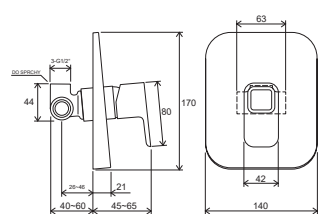

Koupelnové baterie 10°

TYP	ROZMĚRY (mm)	Obj. číslo	TYP + provedení	Cena bez DPH	Cena s DPH
Vanová nástěnná baterie	---	X070065	TD 022.00/150 Vanová nástěnná 150 mm	3 628,10	4 390
		X070066	TD 032.00/150 Sprchová nástěnná 150 mm	3 297,52	3 990
Sprchová nástěnná baterie	---	X070102	TD 033.00/150 Termostatická sprchová nástěnná 10°	4 702,48	5 690
		X070068	TD 061.00 Podomítková s přepínačem	2 966,94	3 590
Podomítkové baterie	---	X070069	TD 062.00 Podomítková bez přepínače	2 305,79	2 790
		X070070	TD 065.00 Podomítková s přepínačem pro R-box	3 049,59	3 690
		X070071	TD 066.00 Podomítková bez přepínače pro R-box	2 471,07	2 990

Doba dodání 14 dní.
Ceny jsou uvedeny v Kč.

TD 062.00