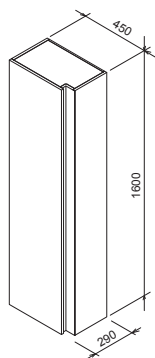

Koupelnový nábytek 10°

TYP	ROZMĚRY (mm)	Obj. číslo	TYP + provedení	Cena bez DPH	Cena s DPH
Skříňka pod lité umyvadlo 10°	550 x 450 x 450	X00000733	SD 10° 550 bílá	5 446,28	6 590
		X00000734	SD 10° 550 šedá	5 446,28	6 590
		X00000735	SD 10° 550 tmavý ořech	5 446,28	6 590
	650 x 450 x 450	X00000736	SD 10° 650 bílá	5 859,50	7 090
		X00000737	SD 10° 650 šedá	5 859,50	7 090
		X00000738	SD 10° 650 tmavý ořech	5 859,50	7 090
zrcadlo 10° přímé	550 x 110 x 750	X00000848	Zrcadlo 10° 550 bílá	2 471,07	2 990
		X00000849	Zrcadlo 10° 550 šedá	2 471,07	2 990
		X00000850	Zrcadlo 10° 550 tmavý ořech	2 471,07	2 990
	650 x 110 x 750	X00000851	Zrcadlo 10° 650 bílá	2 636,36	3 190
		X00000852	Zrcadlo 10° 650 šedá	2 636,36	3 190
		X00000853	Zrcadlo 10° 650 tmavý ořech	2 636,36	3 190
Boční sloup 10°	450 x 290 x 1600	X00000751	SB 10° 450 bílá	7 099,17	8 590
		X00000752	SB 10° 450 šedá	7 099,17	8 590
		X00000753	SB 10° 450 tmavý ořech	7 099,17	8 590

Doba dodání 14 dní.
Ceny jsou uvedeny v Kč.

SB 10°

Technický popis

1. Skříňka pod umyvadlo SD 10° se zásuvkou s vnitřní výškou 45 cm.
2. Boční sloup má 3 dřevěné poličky.
3. Dodáváno ve smontovaném stavu.

Doporučené součásti konceptu 10°