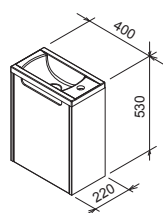

Koupelnový nábytek Classic - pod lité umyvátko

TYP	ROZMĚRY (mm)	Obj. číslo	TYP + provedení	Cena bez DPH	Cena s DPH
Skříňka pod umyvátko Classic	400 x 220 x 500	X000000416	SD 400 Classic korpus skříňky pod umyvadlo bílá	1 644,63	1 990
		X000000417	SD 400 Classic korpus skříňky pod umyvadlo břiza	1 644,63	1 990
		X000000944	SD 400 Classic korpus skříňky pod umyvadlo latte	1 644,63	1 990
		X000000959	SD 400 Classic korpus skříňky pod umyvadlo cappuccino	1 644,63	1 990
Dvířka ke skříňce pod umyvátko Classic	-	X000000420	SD 400 Classic dvířka L bílá	487,60	590
		X000000421	SD 400 Classic dvířka R bílá	487,60	590

Ceny jsou uvedeny v Kč.
Doba dodání 14 dní.

SD Classic 400
+ Classic 400