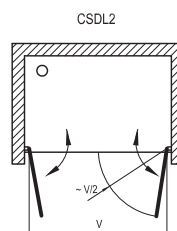

CSDL2 - sprchové dveře dvoudílné

TYP	ROZMĚRY (mm)	Vstup V (mm)	Obj. číslo	TYP + VÝPLŇ (sklo)	Cena bez DPH	Cena s DPH
CSDL2 - 90	875 - 905 x 1950	720	0QV7C10LZ1	CSDL2-90 white+Transparent	9 991,74	12 090
			0QV7CC0LZ1	CSDL2-90 bright alu+Transparent	9 991,74	12 090
			0QV7CU0LZ1	CSDL2-90 satin+Transparent	10 404,96	12 590
CSDL2 - 100	975 - 1005 x 1950	820	0QVAC10LZ1	CSDL2-100 white+Transparent	10 404,96	12 590
			0QVACC0LZ1	CSDL2-100 bright alu+Transparent	10 404,96	12 590
			0QVACU0LZ1	CSDL2-100 satin+Transparent	10 818,18	13 090
CSDL2 - 110	1075 - 1105 x 1950	920	0QVDC10LZ1	CSDL2-110 white+Transparent	10 818,18	13 090
			0QVDC0LZ1	CSDL2-110 bright alu+Transparent	10 818,18	13 090
			0QVDCU0LZ1	CSDL2-110 satin+Transparent	11 231,40	13 590
CSDL2 - 120	1175 - 1205 x 1950	1020	0QVGC10LZ1	CSDL2-120 white+Transparent	11 231,40	13 590
			0QVGC0LZ1	CSDL2-120 bright alu+Transparent	11 231,40	13 590
			0QVGCU0LZ1	CSDL2-120 satin+Transparent	11 644,63	14 090

Doba dodání 14 dní.
Ceny jsou uvedeny v Kč.

Podrobný náčrtek naleznete na: www.ravak.cz

Technický popis

1. Výrobek se montuje do vyzděné niky koupelny na vaničky RAVAK ANGELA, PERSEUS, PERSEUS PRO, PERSEUS PRO FLAT, PERSEUS PRO CHROME, GIGANT, GIGANT PRO, GIGANT PRO FLAT a GIGANT PRO CHROME nebo přímo na podlahu se zabudovaným odtokovým žlabem či podlahovou vpustí.

Doporučené součásti konceptu Chrome