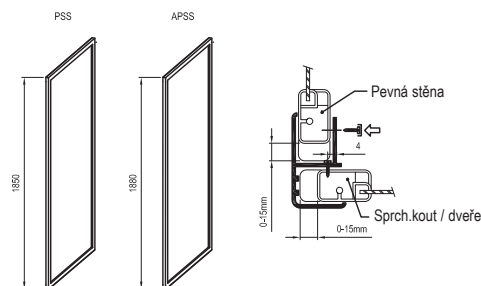

Doba dodání 14 dní.
Ceny jsou uvedeny v Kč.