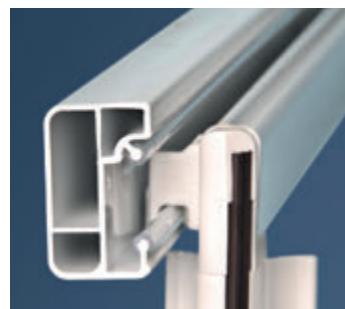

SKKP6

Čtvrtkruhový sprchový kout šestidílný

AntiBlock

Na obrázku je výrobek SKKP6 s výplní z umělé hmoty - Pearl.

AntiBlock

10 let záruka na bezporuchový a tichý chod sprchového koutu.

Věčná rámová konstrukce

Konstrukce je vyrobena ze silnostěnného hliníku a opatřena vysoce kvalitní povrchovou úpravou.

Úspora místa

Díky svému kruhovému tvaru a posuvným dveřím šetří místo v koupelně.

OCHRANA SKLA

TLOUŠŤKA SKLA

TICHÝ CHOD

10 LET ZÁRUKA NA ANTIBLOCK

SATIN

BILÁ