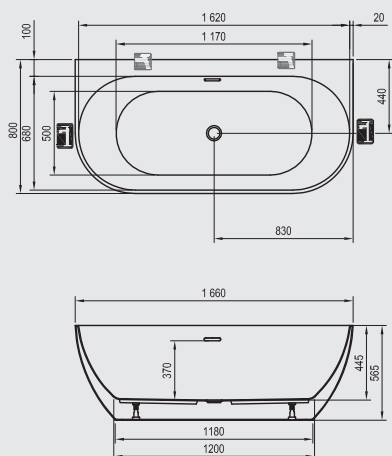

PROFI

KOMPLETNÍ PRODUKTOVÉ INFORMACE 2018

OBSAH KATALOGU

■ Co byste měli vědět	2
■ Sprchové kouty a dveře	12
Brilliant	12
Walk-In	26
SmartLine	30
Matrix	40
10°	48
Chrome	62
Pivot	78
Blix	88
Supernova	112
■ Vaničky, odtokové žlaby a vpustí	134
■ Sedátka a hydromasážní panely	186
■ Vany	200
■ Vanové zástěny a dveře	254
■ Umyvadla	280
■ Koupelnový nábytek	320
■ Sanitární keramika a příslušenství	360
■ Vodovodní baterie a koupelnové doplňky	368
■ Koupelnové a čisticí prostředky	418
■ Příslušenství a náhradní díly	420