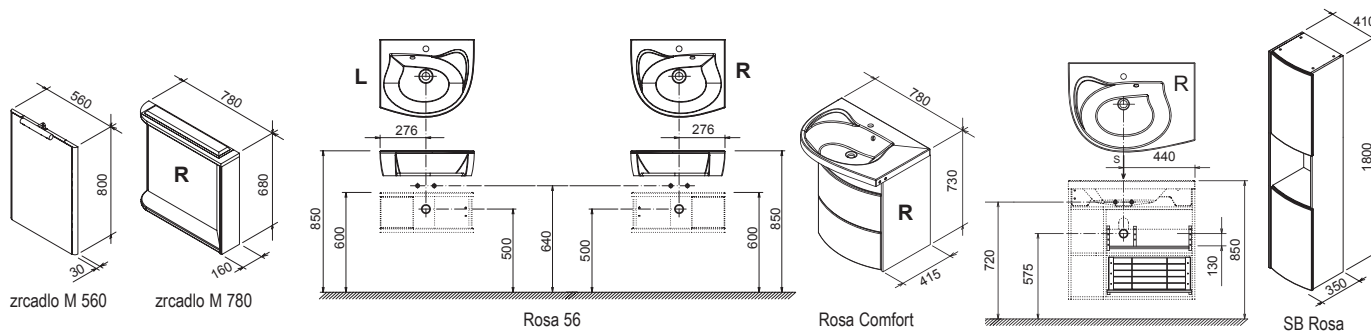

Koupelnový nábytek Rosa

TYP	ROZMĚRY (mm)	Obj. číslo	TYP + provedení	Cena bez DPH	Cena s DPH
Skříňka pod umyvadlo Rosa	560 x 400 x 240	X00000326	SDU Rosa L bílá/bílá	4 619,83	5 590
		X00000327	SDU Rosa R bílá/bílá	4 619,83	5 590
Skříňka pod umyvadlo Rosa Comfort nábytkové	780 x 550 x 680	X00000162	SDU Rosa Comfort L bříza/bílá	9 991,74	12 090
		X00000163	SDU Rosa Comfort R bříza/bílá	9 991,74	12 090
		X00000328	SDU Rosa Comfort L bílá/bílá	9 991,74	12 090
		X00000329	SDU Rosa Comfort R bílá/bílá	9 991,74	12 090
		X00000945	SDU Rosa Comfort L cappuccino/bílá	9 991,74	12 090
		X00000946	SDU Rosa Comfort R cappuccino/bílá	9 991,74	12 090
Zrcadlo s integrovaným světlem	565 x 30 x 800	X00000330	M 560 bílá/bílá	4 206,61	5 090
Zrcadlo s poličkou integrovanými světly a zásuvkou	780 x 160 x 680	X00000160	M 780 L bříza/bílá	5 859,50	7 090
		X00000161	M 780 R bříza/bílá	5 859,50	7 090
		X00000331	M 780 L bílá/bílá	5 859,50	7 090
		X00000332	M 780 R bílá/bílá	5 859,50	7 090
		X00000947	M 780 L cappuccino/bílá	5 859,50	7 090
		X00000948	M 780 R cappuccino/bílá	5 859,50	7 090
Boční sloup Rosa	410 x 350 x 1800	X00000166	SB Uni Praktik, Rosa bříza/bílá	7 429,75	8 990
		X00000338	SB Uni Praktik, Rosa bílá/bílá	7 429,75	8 990
		X00000960	SB Uni Praktik, Rosa cappuccino/bílá	7 429,75	8 990
Nožičky k nábytku	-	X00000170	MR base	487,60	590

Doba dodání 14 dní.
Ceny jsou uvedeny v Kč.

Technický popis

1. Pokud není možné skříňku SDU Rosa Comfort zavěsit na zeď, lze k ní dokoupit univerzální nožičky MR Base.
2. Zrcadlo M 780 je vybaveno vypínačem a zásuvkou na 230 V a bodovými světly v horní hraně zrcadla.
3. SB 350 Rosa: boční sloup se dvěma skleněnými poličkami a odkládací plochou. Otočením výrobku o 180° získáte pravou nebo levou variantu otevírání dvířek.
4. Dodáváno ve smontovaném stavu.
5. Dvířka v bílém lesku (lakovaná MDF), korpus dle zvolené barevné kombinace.

Doporučené součásti konceptu Rosa

Umyvadla → 280	Vany → 200	Baterie a doplňky → 368	Příslušenství → 420