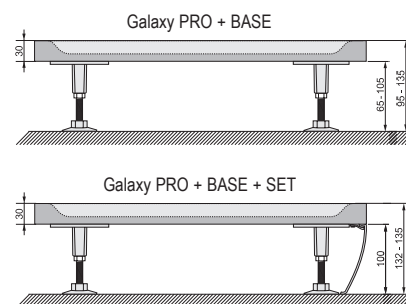

Sprchové vaničky Galaxy Pro Flat

TYP	ROZMĚRY (mm)	Obj. číslo	TYP + provedení	Cena bez DPH	Cena s DPH
Perseus Pro 80 Flat	800 x 800	XA034411010	Vanička PERSEUS PRO-80 Flat white	3 917,36	4 740
Perseus Pro 80 SET	-	XA834001010	Panel PERSEUS PRO-80 SET white	1 066,12	1 290
Perseus Pro 90 Flat	900 x 900	XA037711010	Vanička PERSEUS PRO-90 Flat white	4 330,58	5 240
Perseus Pro 90 SET	-	XA837001010	Panel PERSEUS PRO-90 SET white	1 231,40	1 490
Base Galaxy Pro	-	XB2J000000N	Base GALAXY PRO	404,96	490
Univerzální montážní sada k vaničkám	-	A000000004	Univerzální montážní sada pro sprchové vaničky	326,45	395

Ceny jsou uvedeny v Kč.
Doba dodání 14 dní.

Technický popis

1. Vyrobeno ze směsi dolomitu a pryskyřice, tzv. litý mramor.

2. Vhodná pro sprchové kouty SRV2-S + SRV2-S, ASRV3 + ASRV3, SDOP, BLRV2K + BLRV2K, BLRV2 90, BSRV4, BSDPS, SMSRV4, CRV1, CRV2, a prostory řešené sprchovými dveřmi ASDP3, SDZ3, PDOP1, CSD1, CSD2, BSD2.

Volitelné doplňky