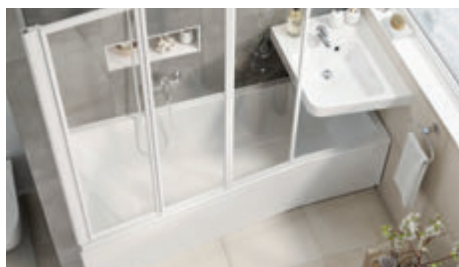

BeHappy II

Asymetrická vana

Originální řešení z dílny českého autora.

Na ploše vany se vykoupete, vysprchujete i si umyjete ruce.

Unikátní řešení

Hravá skládačka v moderních tvarech pro nejmenší koupelny.

Umyvadlo nad vanou