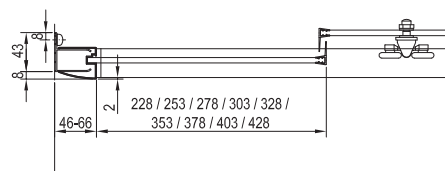

● = doba dodání 6 týdnů.
Doba dodání 14 dní.
Ceny jsou uvedeny v Kč.