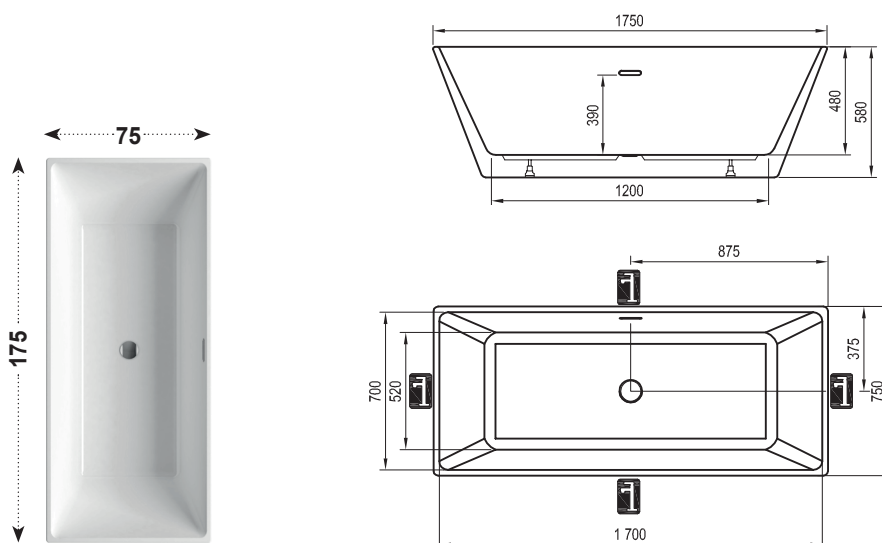

Vana Freedom R

TYP	ROZMĚRY (mm)	Obj. číslo	TYP + provedení	Cena bez DPH	Cena s DPH
Freedom R 175	1750 x 750	XC00100021	Vana FREEDOM R 1750x750 snowwhite volně stojící	37 933,88	45 900
Vanová baterie do podlahy	-	X070079	FM 081.00 Vanová baterie do podlahy	15 694,21	18 990
		X070101	CR 080.00 Vanová do podlahy Chrome	16 520,66	19 990

Doba dodání 6 týdnů.
Ceny jsou uvedeny v Kč.

Technický popis

1. Nelze doplnit vanovou zástěnou.
2. Doplnky: vanová baterie do podlahy FM 081.00 nebo CR 080.00.
3. Veškerý rozvod musí být veden podlahou (jak odpadový, tak přívody vody pro podlahovou baterii).
4. Nožičky, přepad, pileta a zápachová uzávěra jsou součástí balení.
5. Stavební připravenost naleznete v montážním návodu na: www.ravak.cz
6. Vyztužení vany: LA = sklolaminát.

Volitelné doplňky

Umyvadla → 280	Baterie → 368	Nábytek → 320	Příslušenství → 420