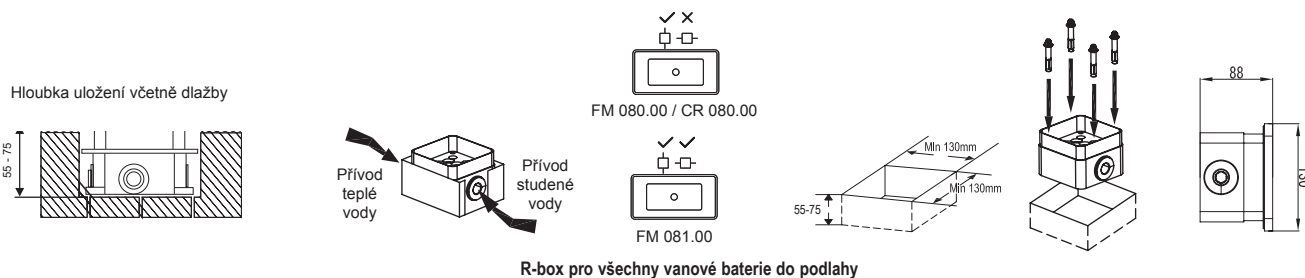

Vanové baterie do podlahy

TYP	ROZMĚRY (mm)	Obj. číslo	TYP + provedení	Cena bez DPH	Cena s DPH
Vanové baterie do podlahy	-	X070059	FM 080.00 Baterie vanová do podlahy	14 867,77	17 990
		X070079	FM 081.00 Vanová baterie do podlahy	15 694,21	18 990
		X070101	CR 080.00 Vanová do podlahy Chrome	16 520,66	19 990

Doba dodání 14 dní.
Ceny jsou uvedeny v Kč.

Technický popis

1. Vanové baterie do podlahy mají celomosazné tělo.
2. Přívod vody G 1/2" musí být veden podlahou, u FM 080 a CR 080 zapojení vody do R-boxu na kolmo k vaně, u FM 081 zapojení vody do R-boxu i rovnoběžně.
3. Součástí balení je upevňovací modul do podlahy R-box, hloubka uložení 55-75 mm včetně obkladu, rozměry 130 x 130 mm.

Volitelné doplňky

→ 200

→ 418