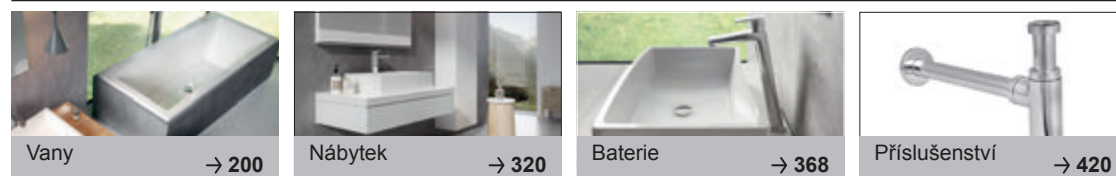

Doporučené součásti konceptu Formy

Vany

→ 200

Nábytek

→ 320

Baterie

→ 368

Příslušenství

→ 420