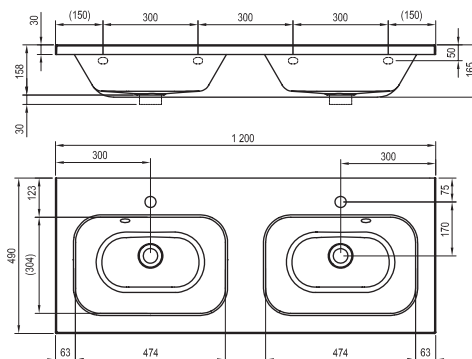

Dvojumyvadlo Chrome

TYP	ROZMĚRY (mm)	Obj. číslo	TYP + provedení	Cena bez DPH	Cena s DPH
Chrome 1200	1200 x 490	XJG01112000	dvojumyvadlo Chrome 1200 white s otvory	8 752,07	10 590
		XJG01212000	dvojumyvadlo Chrome 1200 white bez přepadu s otvorem	10 404,96	12 590

Ceny jsou uvedeny v Kč.
Doba dodání 14 dní.

Chrome 1200

Technický popis

1. Vyrobeno z lité směsi dolomitu a pryskyřice, tzv. litý mramor.
2. Dvojumyvadlo Chrome je ve variantě s přepadem a se skrytým přepadem.
3. Umyvadla Chrome lze doplnit skříňkou pod umyvadlo Chrome nebo instalovat na zeď.
4. Montážní sada (připojovací hmoždinky, vřuty atd.) včetně krytky přepadu jsou součástí dodávky.

Doporučené součásti konceptu Chrome