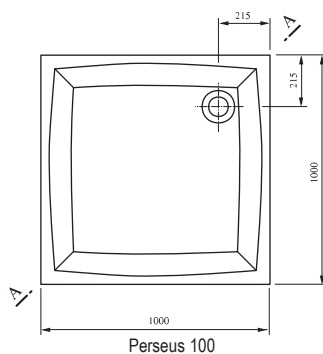

Ceny jsou uvedeny v Kč.
Doba dodání 14 dní.