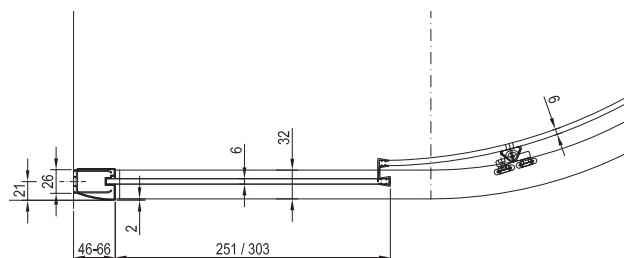

BLCP4 - čtvrtkruhový sprchový kout

TYP	ROZMĚRY (mm)	Vstup V (mm)	Obj. číslo	TYP + VÝPLŇ (sklo)	Cena bez DPH	Cena s DPH
BLCP4 - 80 Sabina	780-800x780-800x1750	490	3B240140Z1	BLCP4-80 SABINA white+Transparent	9 743,80	11 790
			3B240140ZG	BLCP4-80 SABINA white+Grape	9 743,80	11 790
			3B240140ZH	BLCP4-80 SABINA white+Grafit	10 074,38	12 190
			3B240C40Z1	BLCP4-80 SABINA bright alu+Transparent	9 743,80	11 790
			3B240C40ZG	BLCP4-80 SABINA bright alu+Grape	9 743,80	11 790
			3B240C40ZH	BLCP4-80 SABINA bright alu+Grafit	9 743,80	11 790
			3B240U40Z1	BLCP4-80 SABINA satin+Transparent	10 074,38	12 190
			3B240U40ZG	BLCP4-80 SABINA satin+Grape	10 074,38	12 190
			3B240U40ZH	BLCP4-80 SABINA satin+Grafit	9 743,80	11 790
BLCP4 - 90 Sabina	880-900x880-900x1750	565	3B270140Z1	BLCP4-90 SABINA white+Transparent	10 074,38	12 190
			3B270140ZG	BLCP4-90 SABINA white+Grape	10 074,38	12 190
			3B270140ZH	BLCP4-90 SABINA white+Grafit	10 074,38	12 190
			3B270C40Z1	BLCP4-90 SABINA bright alu+Transparent	10 074,38	12 190
			3B270C40ZG	BLCP4-90 SABINA bright alu+Grape	10 074,38	12 190
			3B270C40ZH	BLCP4-90 SABINA bright alu+Grafit	10 074,38	12 190
			3B270U40Z1	BLCP4-90 SABINA satin+Transparent	10 487,60	12 690
			3B270U40ZG	BLCP4-90 SABINA satin+Grape	10 487,60	12 690
			3B270U40ZH	BLCP4-90 SABINA satin+Grafit	10 487,60	12 690

Doba dodání 14 dní.
Ceny jsou uvedeny v Kč.