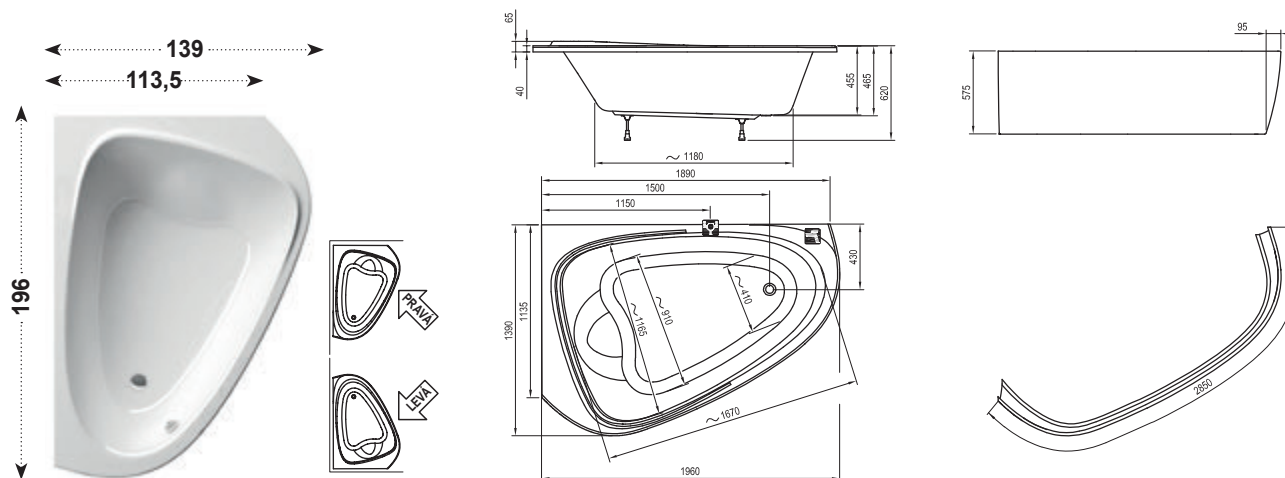

Vana LoveStory II

TYP	ROZMĚRY (mm)	Obj. číslo	TYP + provedení	Cena bez DPH	Cena s DPH
LoveStory II L/R	1960 x 1135 - 1390	C751000000	Vana LOVE STORY II L snowwhite	15 859,50	19 190
		C761000000	Vana LOVE STORY II R snowwhite	15 859,50	19 190
Podpora k vaně	-	CY75000000	Podpora LOVE STORY II	818,18	990
Panel LoveStory II L/R	-	CZ75100A00	Panel A LOVE STORY II L snowwhite	6 603,31	7 990
		CZ76100A00	Panel A LOVE STORY II R snowwhite	6 603,31	7 990
Panelkit LoveStory II L/R	-	B27500000N	Panelkit LOVE STORY II	1 066,12	1 290

Doba dodání 14 dní.
Ceny jsou uvedeny v Kč.

Technický popis

1. Nelze doplnit vanovou zástěnou.
2. Doplnky: čelní panel, vanový odtokový komplet.
3. Vyztužení vany: LA = sklolaminát.

Volitelné doplňky