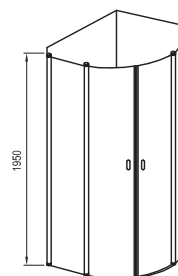

CSKK4 - čtvrtkruhový sprchový kout

TYP	ROZMĚRY (mm)	Rozměr S (mm)	Vstup V (mm)	Obj. číslo	TYP + VÝPLŇ (sklo)	Cena bez DPH	Cena s DPH
CSKK4 - 80	780-800x780-800x1950	295	635	3Q140100Z1	CSKK4-80 white+Transparent	13 380,17	16 190
				3Q140C00Z1	CSKK4-80 bright alu+Transparent	13 380,17	16 190
				3Q140U00Z1	CSKK4-80 satin+Transparent	13 793,39	16 690
CSKK4 - 90	880-900x880x900x1950	395	635	3Q170100Z1	CSKK4-90 white+Transparent	13 793,39	16 690
				3Q170C00Z1	CSKK4-90 bright alu+Transparent	13 793,39	16 690
				3Q170U00Z1	CSKK4-90 satin+Transparent	14 206,61	17 190

Doba dodání 14 dní.
Ceny jsou uvedeny v Kč.

Podrobný náčrtes naleznete na: www.ravak.cz

Technický popis

1. Výrobek se montuje do obloženého rohu koupelny na vaničky RAVAK RONDA, ELIPSO, ELIPSO PRO, ELIPSO PRO FLAT, ELIPSO PRO CHROME nebo přímo na podlahu se zabudovaným odtokovým žlabem či podlahovou vpustí.
2. Součástí výrobku jsou 2 kovové držáky.
3. Rádus 500 mm.

Doporučené součásti konceptu Chrome