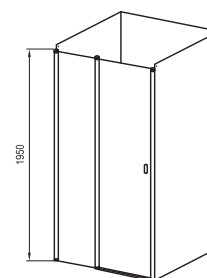

CSD2 - sprchové dveře dvoudílné

TYP	ROZMĚRY (mm)	Rozměr S (mm)	Vstup V (mm)	Obj. číslo	TYP + VÝPLŇ (sklo)	Cena bez DPH	Cena s DPH
CSD2 - 100	975 - 1005 x 1950	265	655	0QVAC100Z1	CSD2-100 white+Transparent	8 752,07	10 590
				0QVACC00Z1	CSD2-100 bright alu+Transparent	8 752,07	10 590
				0QVACU00Z1	CSD2-100 satin+Transparent	9 165,29	11 090
CSD2 - 110	1075 - 1105 x 1950	365	655	0QVDC100Z1	CSD2-110 white+Transparent	9 165,29	11 090
				0QVDC00Z1	CSD2-110 bright alu+Transparent	9 165,29	11 090
				0QVDCU00Z1	CSD2-110 satin+Transparent	9 578,51	11 590
CSD2 - 120	1175 - 1205 x 1950	465	655	0QVGC100Z1	CSD2-120 white+Transparent	9 578,51	11 590
				0QVGC00Z1	CSD2-120 bright alu+Transparent	9 578,51	11 590
				0QVVCU00Z1	CSD2-120 satin+Transparent	9 991,74	12 090

Doba dodání 14 dní.
Ceny jsou uvedeny v Kč.

Podrobný náčrtek naleznete na: www.ravak.cz

Technický popis

1. Výrobek se montuje do vyzděné niky koupelny na vaničky RAVAK PERSEUS, PERSEUS PRO, PERSEUS PRO, GIGANT, GIGANT PRO, GIGANT PRO FLAT, GIGANT PRO CHROME nebo přímo na podlahu se zabudovaným odtokovým žlabem či podlahovou vpustí.
2. Nelze kombinovat s CPS.
3. Součástí výrobku je držák.

Doporučené součásti konceptu Chrome