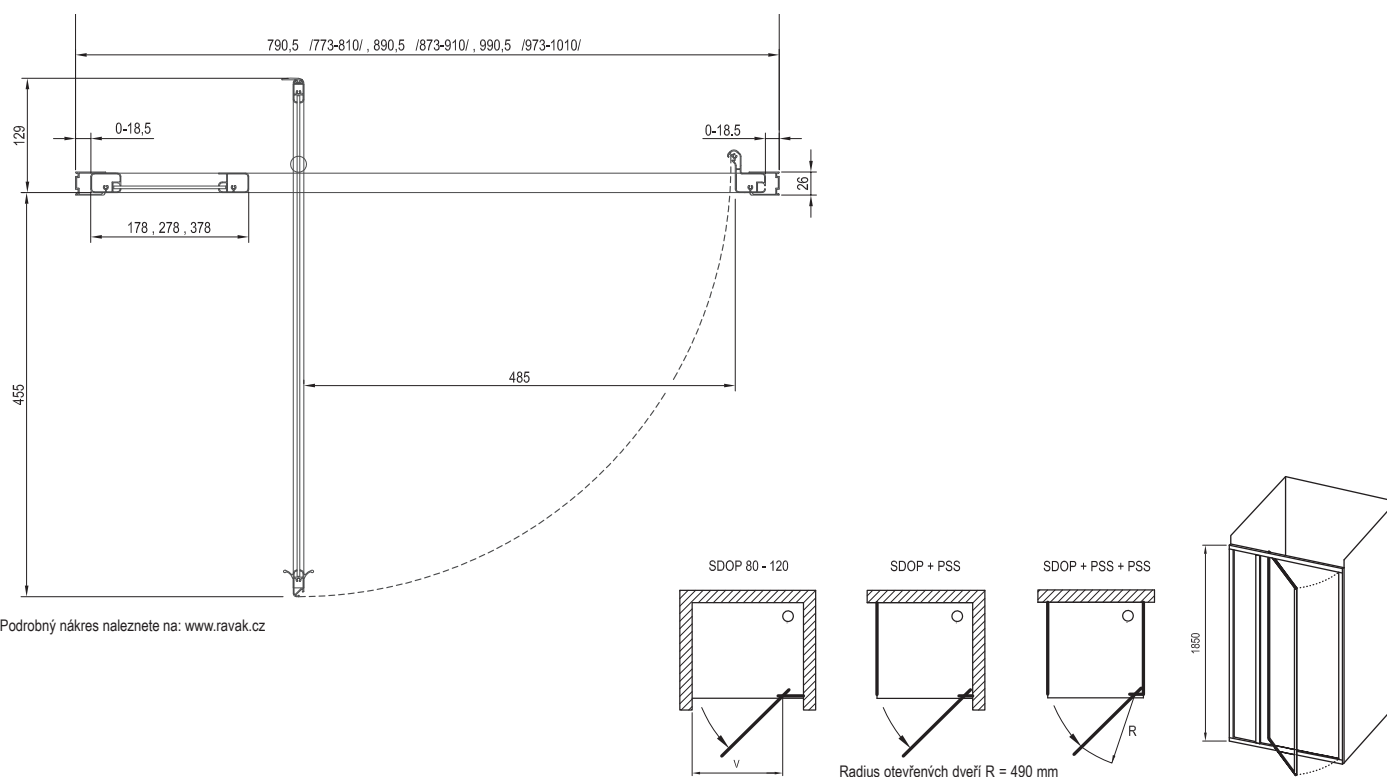

SDOP - sprchové dveře otočné pivotové

TYP	ROZMĚRY (mm) - do niky	ROZMĚRY (mm) + PSS	ROZMĚRY (mm) - + PSS + PSS	Vstup V (mm)	Obj. číslo	TYP + VÝPLŇ (umělá hmota, sklo)	Cena bez DPH	Cena s DPH
SDOP - 80	773-810 x 1850	Pf. SDOP-80 + PSS-80 773-805 + (770-805)	Pf. SDOP-80 + PSS-80 + PSS-80 773-805 + (770-805) + (770-805)	485	03V4010011	SDOP-80 white+Pearl	4 371,90	5 290
					03V40100Z1	SDOP-80 white+Transparent	5 487,60	6 640
					03V40100ZG	SDOP-80 white+Grape	5 487,60	6 640
SDOP - 90	873-910 x 1850	Pf. SDOP-90 + PSS-90 873-905 + (870-905)	Pf. SDOP-90 + PSS-90 + PSS-90 873-905 + (870-905) + (870-905)	485	03V7010011	SDOP-90 white+Pearl	4 702,48	5 690
					03V70100Z1	SDOP-90 white+Transparent	5 818,18	7 040
					03V70100ZG	SDOP-90 white+Grape	5 818,18	7 040
SDOP - 100	973-1010 x 1850	Pf. SDOP-100 + PSS-90 973-1005 + (870-905)	Pf. SDOP-100 + PSS-90 + PSS-90 973-1005 + (870-905) + (870-905)	485	03VA010011 •	SDOP-100 white+Pearl	4 950,41	5 990
					03VA0100Z1 •	SDOP-100 white+Transparent	6 148,76	7 440
					03VA0100ZG •	SDOP-100 white+Grape	6 148,76	7 440

• = doba dodání 6 týdnů.
ostatní = doba dodání 14 dní.
Ceny jsou uvedeny v Kč.