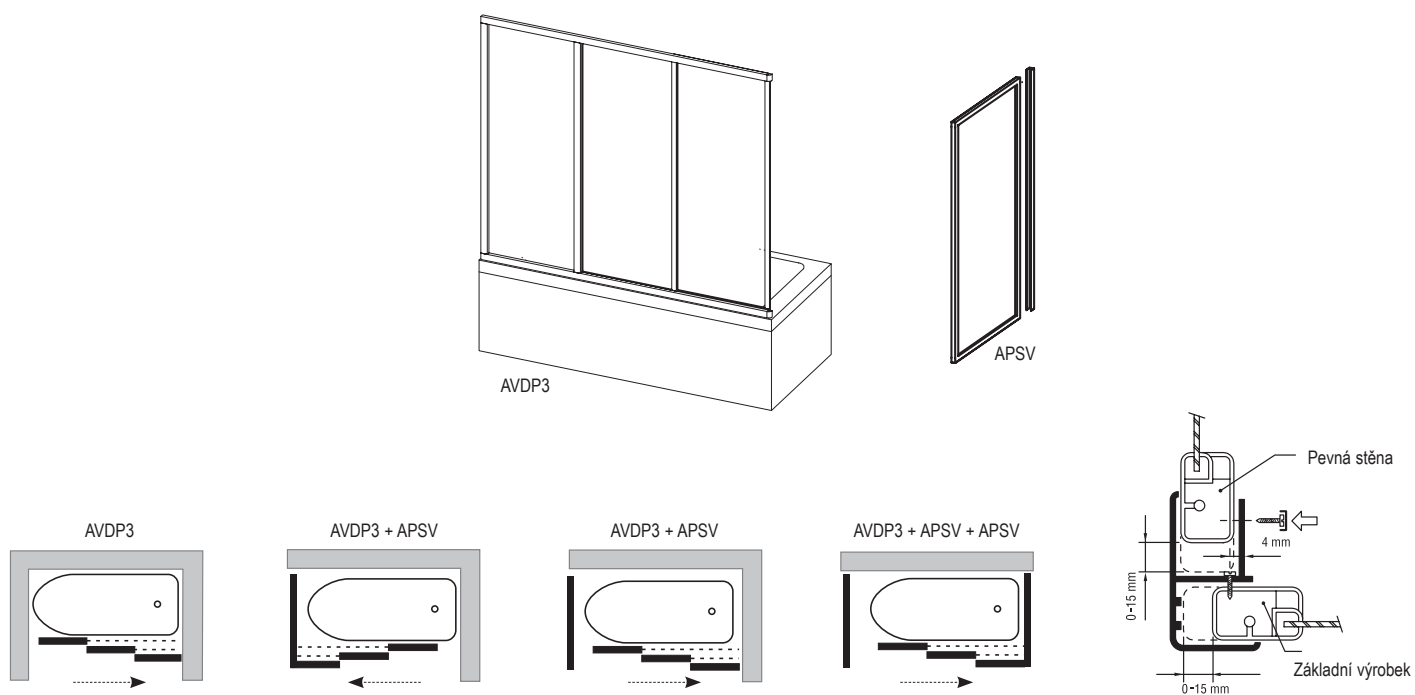

Technický popis

1. Vanová stěna APSV je určena ke kombinaci s AVDP3, pro připojení je vybavena rohovým spojovacím dílem.

Volitelné doplňky

Vany

→ 200