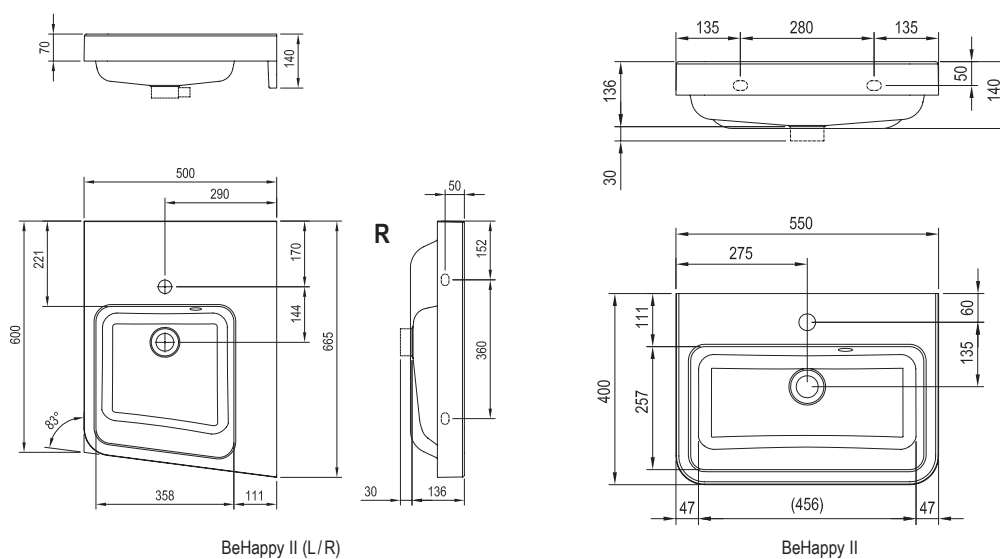

Umyvadla BeHappy II

TYP	ROZMĚRY (mm)	Obj. číslo	TYP + provedení	Cena bez DPH	Cena s DPH
BeHappy II	500x665	X.JAL1100001	umyvadlo BeHappy II L white s otvory	4 537,19	5 490
		X.JAP1100001	umyvadlo BeHappy II R white s otvory	4 537,19	5 490
	550x400	X.JA01155000	umyvadlo BeHappy II 550 white s otvory	4 123,97	4 990

Ceny jsou uvedeny v Kč.
Doba dodání 14 dní.

BeHappy II (L/R)

BeHappy II

Technický popis

1. Vyrobeno z lité směsi dolomitu a pryskyřice, tzv. litý mramor.
2. Montážní sada (připojovací hmoždinky, vrtuty atd.) včetně krytky přepadu jsou součástí dodávky.

Doporučené součásti konceptu BeHappy II

Vany → 200

Nábytek → 320

Baterie a doplňky → 368

Příslušenství → 420