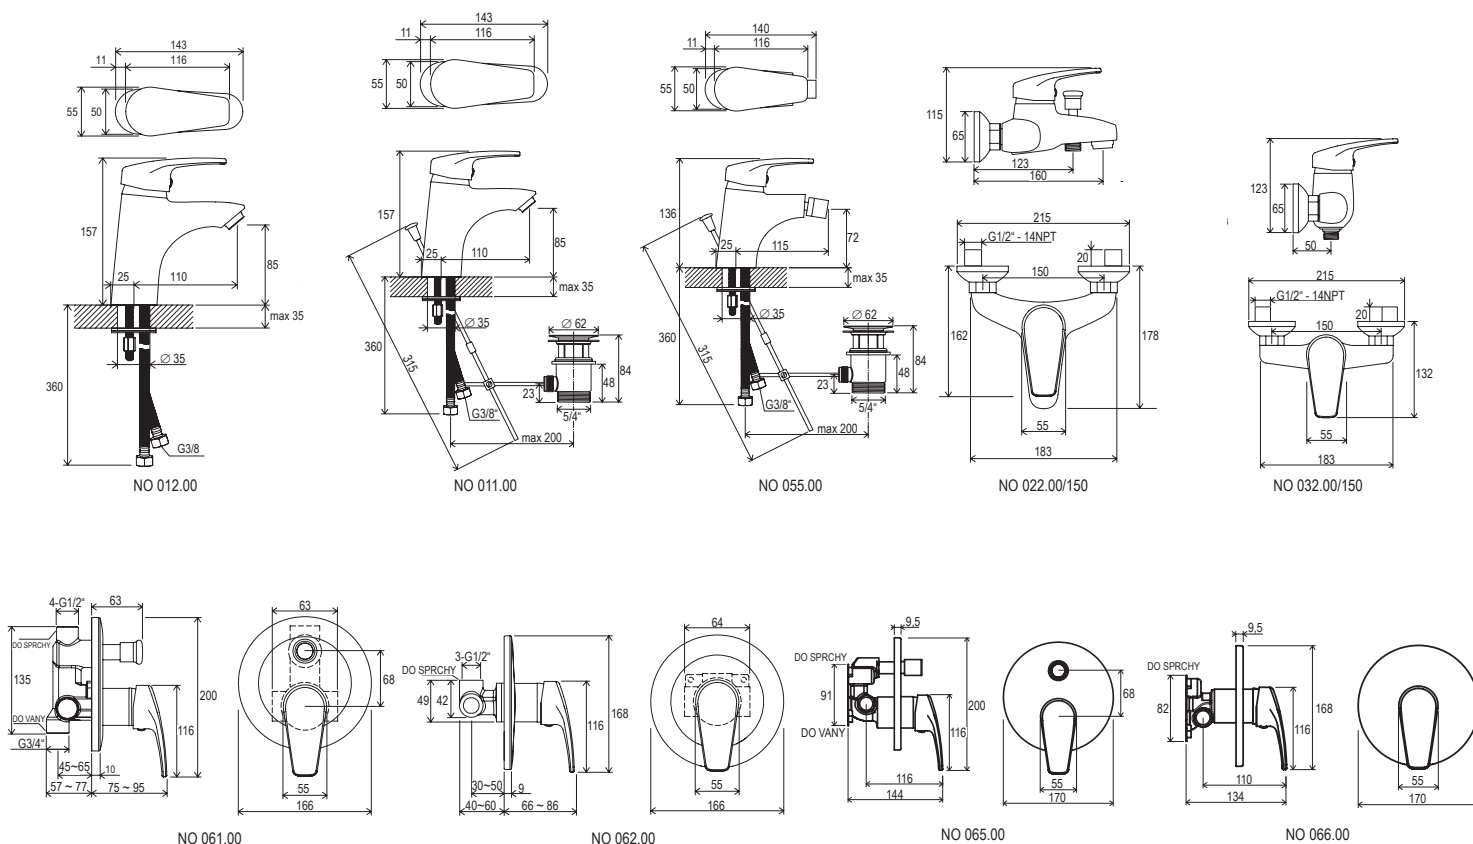

Koupelnové baterie Neo

TYP	ROZMĚRY (mm)	Obj. číslo	TYP + provedení	Cena bez DPH	Cena s DPH
Umyvadlové stojánkové baterie	-	X070016	NO 011.00 Umyvadlová stojánková s výpustí	2 223,14	2 690
		X070023	NO 012.00 Umyvadlová stojánková bez výpusti	1 892,56	2 290
Vanová nástěnná baterie	-	X070017	NO 022.00/150 Vanová nástěnná 150 mm	2 471,07	2 990
Sprchová nástěnná baterie	-	X070018	NO 032.00/150 Sprchová nástěnná 150 mm	1 892,56	2 290
Bidetová baterie	-	X070019	NO 055.00 Bidetová stojánková s výpustí	2 305,79	2 790
Podomítkové baterie	-	X070020	NO 061.00 Podomítková s přepínačem	2 636,36	3 190
		X070021	NO 062.00 Podomítková bez přepínače	2 223,14	2 690
		X070045	NO 065.00 Podomítková s přepínačem pro R-box	2 884,30	3 490
		X070044	NO 066.00 Podomítková bez přepínače pro R-box	2 471,07	2 990

Doba dodání 14 dní.
Ceny jsou uvedeny v Kč.