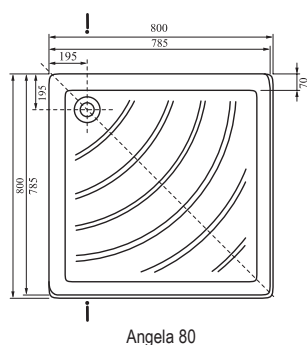

Sprchové vaničky Kaskada

TYP	ROZMĚRY (mm)	Obj. číslo	TYP + provedení	Cena bez DPH	Cena s DPH
Angela 80	800 x 800	A014401220	Vanička ANGELA-80 LA white	2 966,94	3 590
		A004401320	Vanička ANGELA-80 EX white	3 297,52	3 990
		A004401120	Vanička ANGELA-80 PU white	3 214,88	3 890
Angela 90	905 x 905	A017701220	Vanička ANGELA-90 LA white	3 132,23	3 790
		A007701320	Vanička ANGELA-90 EX white	3 462,81	4 190
		A007701120	Vanička ANGELA-90 PU white	3 380,17	4 090
Univerzální montážní sada k vaničkám	-	A000000004	Univerzální montážní sada pro sprchové vaničky	326,45	395
Univerzální Base 600	(pro vaničky 80)	B2F0000001	UNIVERZÁLNÍ Base 600 pro vaničky LA-80	652,89	790
Univerzální Base 650	(pro vaničky 90)	B2F0000002	UNIVERZÁLNÍ Base 650 pro vaničky LA-90	694,21	840

Ceny jsou uvedeny v Kč.
Doba dodání 14 dní.

Angela 80