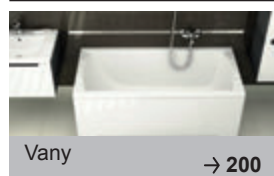

Nábytek

Doporučené součásti konceptu Classic

Vany

→ 200