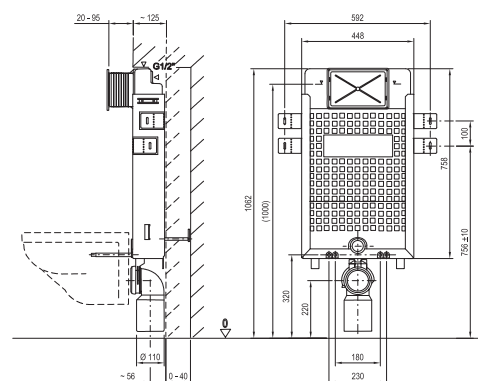

Předstěnový instalační modul W