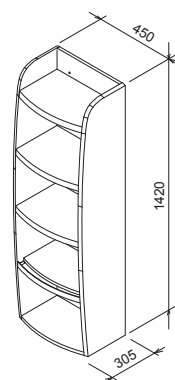

Koupelnový nábytek Evolution

TYP	ROZMĚRY (mm)	Obj. číslo	TYP + provedení	Cena bez DPH	Cena s DPH
Skříňka pod umyvadlo Evolution	700 x 550 x 470	X00000364	SD Evolution s hrazdou bílá/bílá	4 041,32	4 890
	700 x 550 x 470	X00000365	SDS Evolution se zásuvkou bílá/bílá	5 694,21	6 890
zrcadlo Evolution	700 x 125 x 700	X00000781	Zrcadlo Evolution N bílá	3 380,17	4 090
Vysoká skříňka	450 x 305 x 1420	X00000779	SB Evolution otevřený bílá	10 735,54	12 990
		X00000780	SB Evolution uzavřený bílá/bílá	10 735,54	12 990

Doba dodání 14 dní.
Ceny jsou uvedeny v Kč.

SB Evolution otevřený