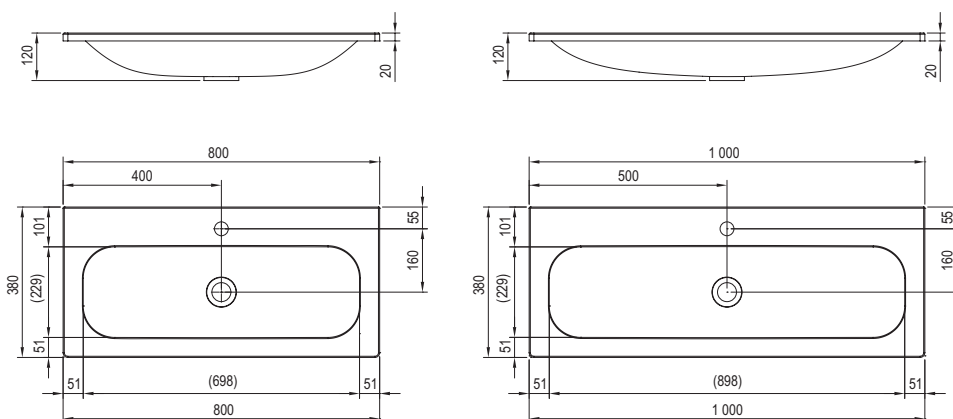

Umyvadlo Ring

TYP	ROZMĚRY (mm)	Obj. číslo	TYP + provedení	Cena bez DPH	Cena s DPH
Ring 800	800 x 380	XJK01180000	umyvadlo Ring 800 white s otvory	3 793,39	4 590
Ring 1000	1000 x 380	XJK01110000	umyvadlo Ring 1000 white s otvory	4 123,97	4 990

Ceny jsou uvedeny v Kč.
Doba dodání 14 dní.

Ring 800

Ring 1000

Technický popis

1. Vyrobeno z lité směsi dolomitu a pryskyřice, tzv. litý mramor.
2. Instalace umyvadla je možná pouze se skříňkou.
3. Umyvadlo není vybaveno přepadem, proto je nutné použít pevnou umyvadlovou piletu.

Volitelné doplňky

→ 200

→ 320

→ 368

→ 420