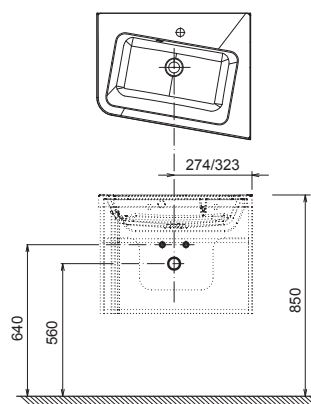

SD 10° rohová R

Technický popis

1. Skříňka pod umyvadlo SD 10° s poličkou a vnitřní výškou 45 cm.
2. Dodáváno ve smontovaném stavu.

Doporučené součásti konceptu 10°