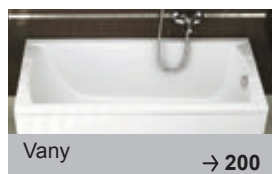

Doporučené součásti konceptu Classic