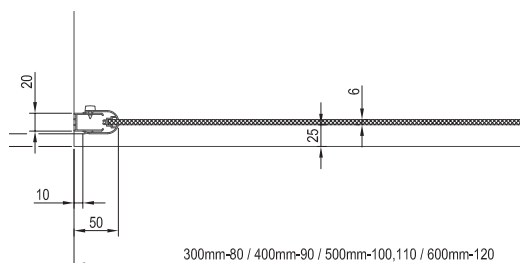

CRV2 + CRV2 – sprchový kout rohový čtyřdílný

TYP	ROZMĚRY (mm)	Rozměr S (mm)	Vstup V (mm)	Obj. číslo	TYP + VÝPLŇ (sklo)	Cena bez DPH	Cena s DPH
CRV2 - 80	780 - 800 x 1950	295	460	1QV40100Z1	CRV2-80 white+Transparent	7 512,40	9 090
				1QV40C00Z1	CRV2-80 bright alu+Transparent	7 512,40	9 090
				1QV40U00Z1	CRV2-80 satin+Transparent	7 925,62	9 590
CRV2 - 90	880 - 900 x 1950	395	460	1QV70100Z1	CRV2-90 white+Transparent	7 925,62	9 590
				1QV70C00Z1	CRV2-90 bright alu+Transparent	7 925,62	9 590
				1QV70U00Z1	CRV2-90 satin+Transparent	8 338,84	10 090
CRV2 - 100	980 - 1000 x 1950	495	460	1QVA0100Z1	CRV2-100 white+Transparent	8 338,84	10 090
				1QVA0C00Z1	CRV2-100 bright alu+Transparent	8 338,84	10 090
				1QVA0U00Z1	CRV2-100 satin+Transparent	8 752,07	10 590
CRV2 - 110	1080 - 1100 x 1950	495	560	1QVD0100Z1	CRV2-110 white+Transparent	8 752,07	10 590
				1QVD0C00Z1	CRV2-110 bright alu+Transparent	8 752,07	10 590
				1QVD0U00Z1	CRV2-110 satin+Transparent	9 165,29	11 090
CRV2 - 120	1180 - 1200 x 1950	595	560	1QVG0100Z1	CRV2-120 white+Transparent	9 165,29	11 090
				1QVG0C00Z1	CRV2-120 bright alu+Transparent	9 165,29	11 090
				1QVG0U00Z1	CRV2-120 satin+Transparent	9 578,51	11 590

V: Vstup pro kombinaci dveří s pevnou stěnou.

Doba dodání 14 dní.

Ceny jsou uvedeny v Kč.

Podrobný náčrtek naleznete na: www.ravak.cz