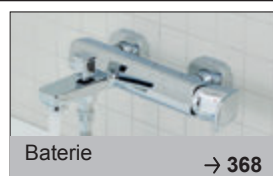

Sabina

Hluboká sedací vanička (minivana)

Provedení LA + BASE

Provedení LA + BASE + SET

Když se vana nevejde

Pro malé koupelny s možností koupání nebo příjemného posezení při sprchování.

Antibac®

Speciální způsob ochrany před růstem a rozmnožováním některých druhů bakterií a kvasinek.