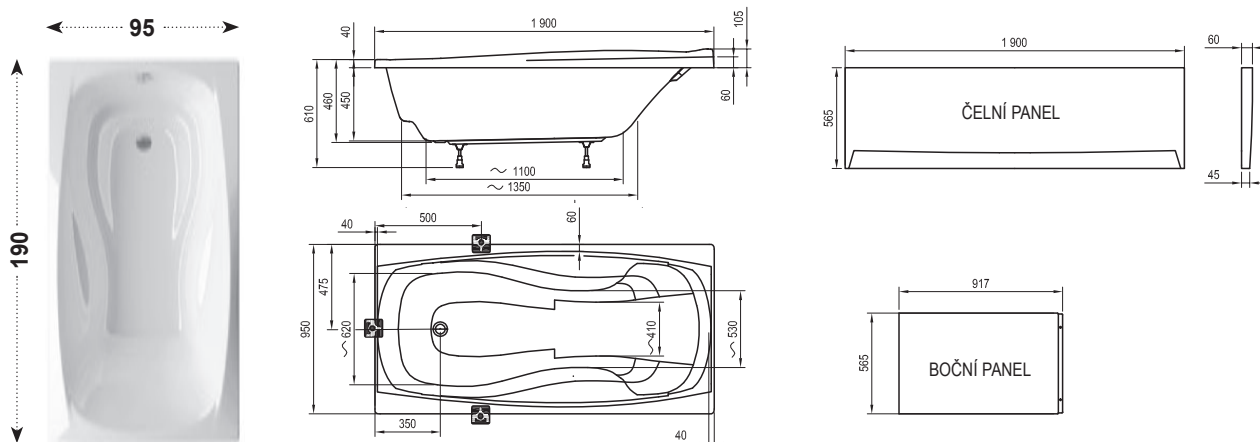

Vana XXL

TYP	ROZMĚRY (mm)	Obj. číslo	TYP + provedení	Cena bez DPH	Cena s DPH
XXL 190	1900 x 950	CA91000000	Vana XXL 190x95 N snowwhite	12 553,72	15 190
Podpora k vaně	-	CY09009000	Podpora XXL	735,54	890
Panel čelní XXL	1900	CZ091L0A00	Panel A čelní XXL 190 snowwhite	3 628,10	4 390
Panelkit čelní XXL	-	B20900000N	Panelkit XXL	404,96	490
Panel boční XXL	-	CZ09190A00	Panel A boční XXL 95 snowwhite	1 933,88	2 340

Doba dodání 14 dní.
Ceny jsou uvedeny v Kč.