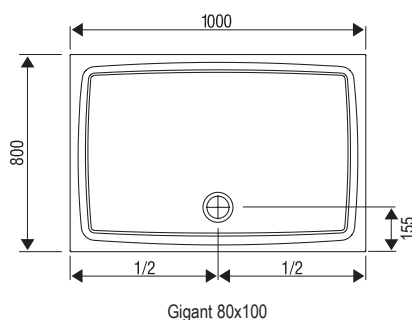

Sprchové vaničky Galaxy

TYP	ROZMĚRY (mm)	Obj. číslo	TYP + provedení	Cena bez DPH	Cena s DPH
Gigant 100	1000 x 800	XA01A401210	Vanička GIGANT LA 100x80 white	4 123,97	4 990
Gigant 120	1200 x 900	XA01G701210	Vanička GIGANT LA 120x90 white	5 776,86	6 990
Univerzální montážní sada k vaničkám	–	A000000004	Univerzální montážní sada pro sprchové vaničky	326,45	395
Univerzální Base 650	(pro vaničky 90)	B2F0000002	UNIVERZÁLNÍ Base 650 pro vaničky LA-90	694,21	840
Univerzální Base 750	(pro vaničky 100)	B2F0000003	UNIVERZÁLNÍ Base 750 pro vaničky LA-100	735,54	890

Ceny jsou uvedeny v Kč.
Doba dodání 14 dní.

Gigant 80x100