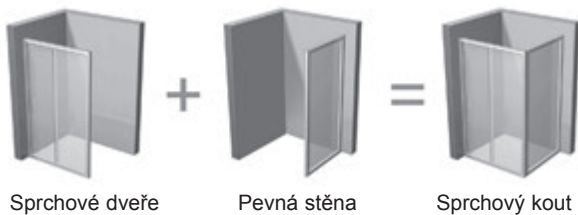

Doba dodání 14 dní.
Ceny jsou uvedeny v Kč.

Technický popis

1. Pevná stěna není určena k samostatnému použití.
2. Přizpůsobení stavebnímu otvoru nastavovacími profily BLNPS viz Příslušenství.

Volitelné doplňky

Vaničky → 134	Odtokové žláby → 178	Sedátka → 186	Baterie → 368	Příslušenství → 420