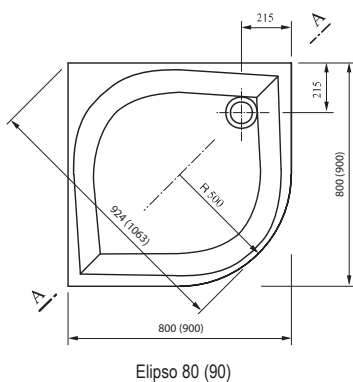

Sprchové vaničky Galaxy

TYP	ROZMĚRY (mm)	Obj. číslo	TYP + provedení	Cena bez DPH	Cena s DPH
Elipso 80	800 x 800	A224401210	Vanička ELIPSO-80 LA white	3 049,59	3 690
		A224401310	Vanička ELIPSO-80 EX white	3 380,17	4 090
		A224401410	Vanička ELIPSO-80 PAN white	3 462,81	4 190
Elipso 90	900 x 900	A227701210	Vanička ELIPSO-90 LA white	3 297,52	3 990
		A227701310	Vanička ELIPSO-90 EX white	3 628,10	4 390
		A227701410	Vanička ELIPSO-90 PAN white	3 710,74	4 490
Elipso 100	1000 x 1000	A22AA01210	Vanička ELIPSO-100 LA white	4 041,32	4 890
		A22AA01310	Vanička ELIPSO-100 EX white	4 371,90	5 290
		A22AA01410	Vanička ELIPSO-100 PAN white	4 454,55	5 390
Univerzální montážní sada k vaničkám	-	A000000004	Univerzální montážní sada pro sprchové vaničky	326,45	395
Univerzální Base 600	(pro vaničky 80)	B2F0000001	UNIVERZÁLNÍ Base 600 pro vaničky LA-80	652,89	790
Univerzální Base 650	(pro vaničky 90)	B2F0000002	UNIVERZÁLNÍ Base 650 pro vaničky LA-90	694,21	840
Univerzální Base 750	(pro vaničky 100)	B2F0000003	UNIVERZÁLNÍ Base 750 pro vaničky LA-100	735,54	890

Ceny jsou uvedeny v Kč.
Doba dodání 14 dní.

Technický popis

1. Vyrobeno z ABS / PMMA – sendvič akrylátu a ABS.

2. LA – vaničky bez panelu k instalaci na nožičky (Base) nebo k zapuštění, PAN – samonosná vanička s panelem v ceně, EX – bez panelu, určená k obložení běžnými obkladovými materiály.

3. Vhodná pro sprchové kouty SKKP6, SKCP4, BLCP4, PSKK3, BSKK4, SMSKK4, CSKK4, BSKK3.

Volitelné doplňky