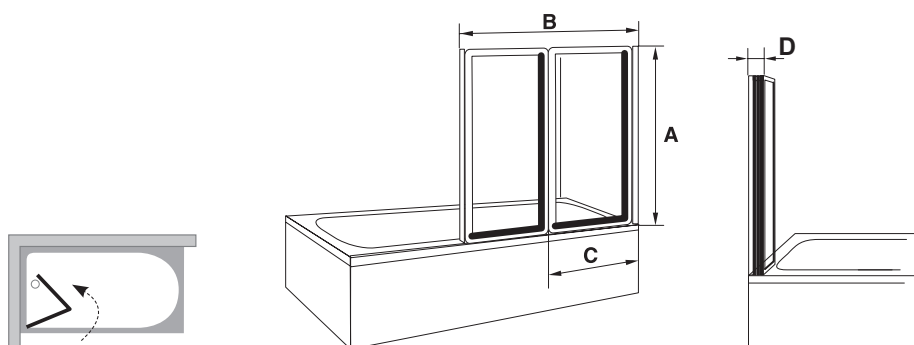

VS2 - vanová zástěna skládací dvoudílná

TYP	A = výška v mm	B = šířka v mm	C = šířka dílu vč. ustavovacího profilu v mm	D = hloubka po složení v mm	Obj. číslo	TYP + VÝPLŇ (umělá hmota, sklo)	Cena bez DPH	Cena s DPH
VS2 105	1400	1045	551	75	796M010041	VS2 105 white+Rain	3 380,17	4 090
					796M0100Z1	VS2 105 white+Transparent	4 206,61	5 090
					796M0100ZG	VS2 105 white+Grape	4 206,61	5 090
					796M0U0041	VS2 105 satin+Rain	3 380,17	4 090
					796M0U00Z1	VS2 105 satin+Transparent	4 206,61	5 090
					796M0U00ZG	VS2 105 satin+Grape	4 206,61	5 090

Doba dodání 14 dní.
Ceny jsou uvedeny v Kč.

Technický popis

1. Vanová zástěna je sklopná směrem do vany.

Volitelné doplňky

Vany

→ 200