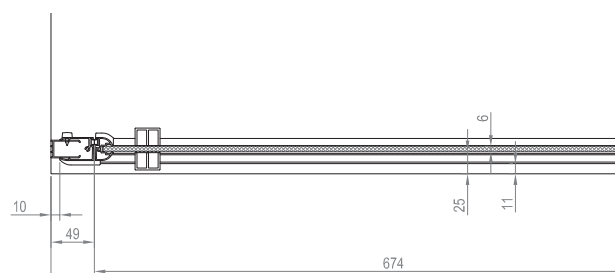

CSD2 - sprchové dveře dvoudílné

TYP	ROZMĚRY (mm)	Rozměr S (mm)	Vstup V (mm)	Obj. číslo	TYP + VÝPLŇ (sklo)	Cena bez DPH	Cena s DPH
CSD2 - 100	975 - 1005 x 1950	265	655	0QVAC100Z1	CSD2-100 white+Transparent	8 752,07	10 590
				0QVACC00Z1	CSD2-100 bright alu+Transparent	8 752,07	10 590
				0QVACU00Z1	CSD2-100 satin+Transparent	9 165,29	11 090
CSD2 - 110	1075 - 1105 x 1950	365	655	0QVDC100Z1	CSD2-110 white+Transparent	9 165,29	11 090
				0QVDC00Z1	CSD2-110 bright alu+Transparent	9 165,29	11 090
				0QVDCU00Z1	CSD2-110 satin+Transparent	9 578,51	11 590
CSD2 - 120	1175 - 1205 x 1950	465	655	0QVGC100Z1	CSD2-120 white+Transparent	9 578,51	11 590
				0QVGC00Z1	CSD2-120 bright alu+Transparent	9 578,51	11 590
				0QVVCU00Z1	CSD2-120 satin+Transparent	9 991,74	12 090

Doba dodání 14 dní.
Ceny jsou uvedeny v Kč.

Podrobný náčrtek naleznete na: www.ravak.cz