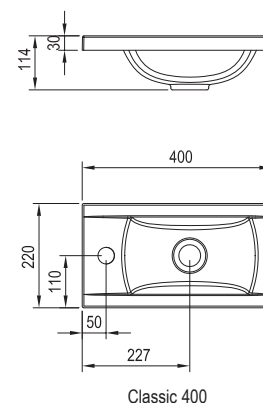

Umývátko Classic

TYP	ROZMĚRY (mm)	Obj. číslo	TYP + provedení	Cena bez DPH	Cena s DPH
Classic 400	400 x 220	XJD01140000	umývátko Classic 400 white s otvory	1 933,88	2 340
Konzole Classic	210 x 120 x 20	B14000100P	Konzole k umývátku CLASSIC 400	1 314,05	1 590

Ceny jsou uvedeny v Kč.
Doba dodání 14 dní.