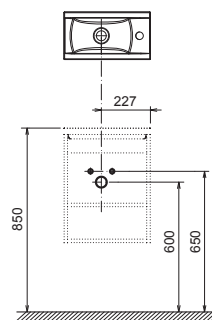

SD Classic 400
+ Classic 400 L