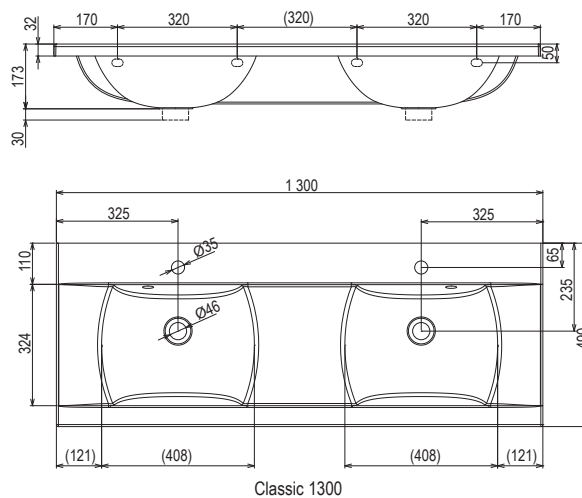

Umyvadlo Classic - dvojumyvadlo

TYP	ROZMĚRY (mm)	Obj. číslo	TYP + provedení	Cena bez DPH	Cena s DPH
Classic 1300	1300 x 490	XJD01113000	dvojumyvadlo Classic 1300 white s otvory	8 462,81	10 240

Ceny jsou uvedeny v Kč.
Doba dodání 14 dní.

Technický popis

1. Vyrobeno z lité směsi dolomitu a pryskyřice, tzv. litý mramor.
2. Umyvadla Classic lze doplnit skříňkou pod umyvadlo Classic nebo instalovat na zeď.
3. Montážní sada (připojovací hmoždinky, vruty atd.) včetně krytky přepadu jsou součástí dodávky.

Doporučené součásti konceptu Classic

→ 200

→ 320

→ 368

→ 420