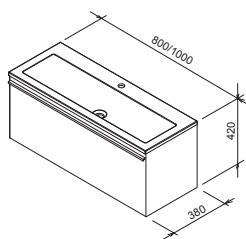

SD Clear 800/1000