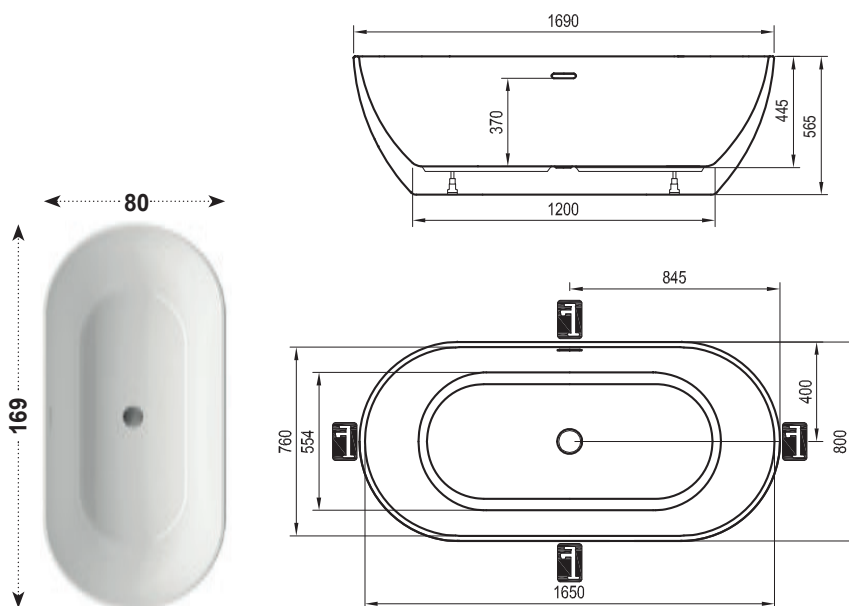

Vana Freedom O

TYP	ROZMĚRY (mm)	Obj. číslo	TYP + provedení	Cena bez DPH	Cena s DPH
Freedom O 169	1690 x 800	XC00100020	Vana FREEDOM O 1690x800 snowwhite volně stojící	37 933,88	45 900
Vanová baterie do podlahy	-	X070059	FM 080.00 Baterie vanová do podlahy	14 867,77	17 990
		X070101	CR 080.00 Vanová do podlahy Chrome	16 520,66	19 990

Doba dodání 6 týdnů.
Ceny jsou uvedeny v Kč.

Technický popis

1. Nelze doplnit vanovou zástěnou.
2. Doplnky: vanová baterie do podlahy FM 080.00 nebo CR 080.00.
3. Veškerý rozvod musí být veden podlahou (jak odpadový, tak přívody vody pro podlahovou baterii).
4. Nožičky, přepad, pileta a zápachová uzávěra jsou součástí balení.
5. Stavební připravenost naleznete v montážním návodu na: www.ravak.cz
6. Vyztužení vany: LA = sklolaminát.

Volitelné doplňky

Umyvadla → 280	Baterie → 368	Příslušenství → 420