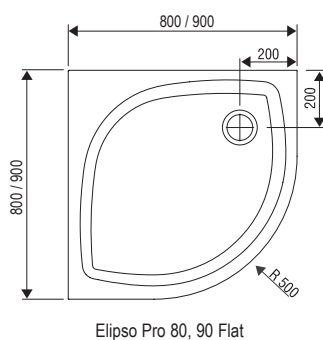

Sprchová vanička Galaxy Pro Flat

TYP	ROZMĚRY (mm)	Obj. číslo	TYP + provedení	Cena bez DPH	Cena s DPH
Elipso Pro 80 Flat	800 x 800	XA234411010	Vanička ELIPSO PRO-80 Flat white	3 834,71	4 640
Elipso Pro 80 SET	-	XA934001010	Panel ELIPSO PRO-80 SET white	1 066,12	1 290
Elipso Pro 90 Flat	900 x 900	XA237711010	Vanička ELIPSO PRO-90 Flat white	4 247,93	5 140
Elipso Pro 90 SET	-	XA937001010	Panel ELIPSO PRO-90 SET white	1 231,40	1 490
Base Galaxy Pro	-	XB2J000000N	Base GALAXY PRO	404,96	490
Univerzální montážní sada k vaničkám	-	A000000004	Univerzální montážní sada pro sprchové vaničky	326,45	395

Ceny jsou uvedeny v Kč.
Doba dodání 14 dní.