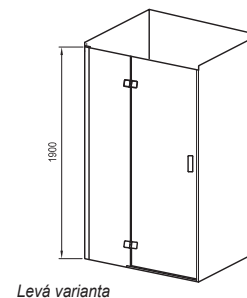

TYP	Rozměry v mm				Obj. číslo	TYP + VÝPLŇ (sklo)	Cena bez DPH	Cena s DPH
	„A“	„B“	„S“	„V“				
SMSD2 - 90 A	889-906	654	204	629	0SL7AA00Z1	SMSD2-90 A-L chrom+Transparent	11 314,05	13 690
					0SP7AA00Z1	SMSD2-90 A-R chrom+Transparent	11 314,05	13 690
SMSD2 - 90 B	899-916	654	214	629	0SL7BA00Z1	SMSD2-90 B-L chrom+Transparent	11 314,05	13 690
					0SP7BA00Z1	SMSD2-90 B-R chrom+Transparent	11 314,05	13 690
SMSD2 - 100 A	989-1006	654	304	629	0SLAAA00Z1	SMSD2-100 A-L chrom+Transparent	11 727,27	14 190
					0SPAAA00Z1	SMSD2-100 A-R chrom+Transparent	11 727,27	14 190
SMSD2 - 100 B	999-1016	654	314	629	0SLABA00Z1	SMSD2-100 B-L chrom+Transparent	11 727,27	14 190
					0SPABA00Z1	SMSD2-100 B-R chrom+Transparent	11 727,27	14 190
SMSD2 - 110 A	1089-1106	654	404	629	0SLDAA00Z1	SMSD2-110 A-L chrom+Transparent	12 966,94	15 690
					0SPDAA00Z1	SMSD2-110 A-R chrom+Transparent	12 966,94	15 690
SMSD2 - 110 B	1099-1116	654	414	629	0SLDBA00Z1	SMSD2-110 B-L chrom+Transparent	12 966,94	15 690
					0SPDBA00Z1	SMSD2-110 B-R chrom+Transparent	12 966,94	15 690
SMSD2 - 120 A	1189-1206	654	504	629	0SLGAA00Z1	SMSD2-120 A-L chrom+Transparent	13 380,17	16 190
					0SPGAA00Z1	SMSD2-120 A-R chrom+Transparent	13 380,17	16 190
SMSD2 - 120 B	1199-1216	654	514	629	0SLGBA00Z1	SMSD2-120 B-L chrom+Transparent	13 380,17	16 190
					0SPGBA00Z1	SMSD2-120 B-R chrom+Transparent	13 380,17	16 190

Doba dodání 14 dní.

Ceny jsou uvedeny v Kč.

Pro kombinaci dveří s pevnou stěnou, nutno použít variantu B.