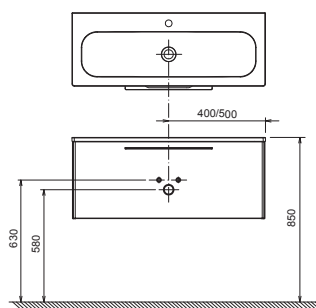

SD Ring 800/1000