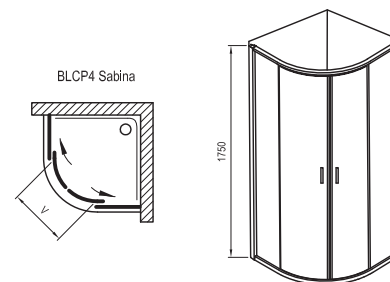

BLCP4 - čtvrtkruhový sprchový kout

TYP	ROZMĚRY (mm)	Vstup V (mm)	Obj. číslo	TYP + VÝPLŇ (sklo)	Cena bez DPH	Cena s DPH
BLCP4 - 80 Sabina	780-800x780-800x1750	490	3B240140Z1	BLCP4-80 SABINA white+Transparent	9 743,80	11 790
			3B240140ZG	BLCP4-80 SABINA white+Grape	9 743,80	11 790
			3B240140ZH	BLCP4-80 SABINA white+Grafit	10 074,38	12 190
			3B240C40Z1	BLCP4-80 SABINA bright alu+Transparent	9 743,80	11 790
			3B240C40ZG	BLCP4-80 SABINA bright alu+Grape	9 743,80	11 790
			3B240C40ZH	BLCP4-80 SABINA bright alu+Grafit	9 743,80	11 790
			3B240U40Z1	BLCP4-80 SABINA satin+Transparent	10 074,38	12 190
			3B240U40ZG	BLCP4-80 SABINA satin+Grape	10 074,38	12 190
			3B240U40ZH	BLCP4-80 SABINA satin+Grafit	9 743,80	11 790
BLCP4 - 90 Sabina	880-900x880-900x1750	565	3B270140Z1	BLCP4-90 SABINA white+Transparent	10 074,38	12 190
			3B270140ZG	BLCP4-90 SABINA white+Grape	10 074,38	12 190
			3B270140ZH	BLCP4-90 SABINA white+Grafit	10 074,38	12 190
			3B270C40Z1	BLCP4-90 SABINA bright alu+Transparent	10 074,38	12 190
			3B270C40ZG	BLCP4-90 SABINA bright alu+Grape	10 074,38	12 190
			3B270C40ZH	BLCP4-90 SABINA bright alu+Grafit	10 074,38	12 190
			3B270U40Z1	BLCP4-90 SABINA satin+Transparent	10 487,60	12 690
			3B270U40ZG	BLCP4-90 SABINA satin+Grape	10 487,60	12 690
			3B270U40ZH	BLCP4-90 SABINA satin+Grafit	10 487,60	12 690

Doba dodání 14 dní.
Ceny jsou uvedeny v Kč.