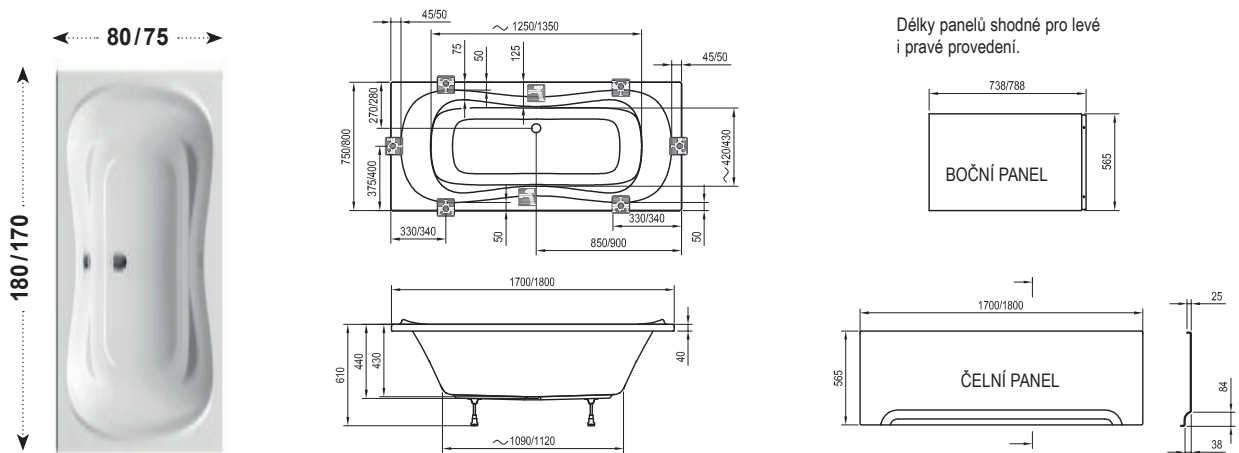

Vana Campanula II

TYP	ROZMĚRY (mm)	Obj. číslo	TYP + provedení	Cena bez DPH	Cena s DPH
Campanula II 170	1700 x 750	CA21000000	Vana CAMPANULA II 170x75 snowwhite	7 512,40	9 090
Campanula II 180	1800 x 800	CB21000000	Vana CAMPANULA II 180x80 snowwhite	8 338,84	10 090
Podpora k vaně	-	CY00030000	Podpora 75 U	611,57	740
		CY00040000	Podpora 80 U	652,89	790
Panel čelní	1700	CZ001V0A00	Panel A čelní U 170 snowwhite	2 760,33	3 340
	1800	CZ001Y0A00	Panel A čelní U 180 snowwhite	2 842,98	3 440
Panelkit čelní	-	B23600000N	Panelkit čelní U	380,17	460
Panel boční	-	CZ00130A00	Panel A boční U 75 snowwhite	1 685,95	2 040
		CZ00140A00	Panel A boční U 80 snowwhite	1 851,24	2 240

Doba dodání 14 dní.
Ceny jsou uvedeny v Kč.