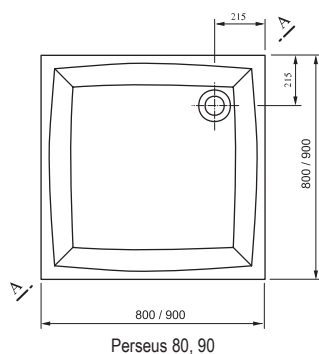

Ceny jsou uvedeny v Kč.
Doba dodání 14 dní.