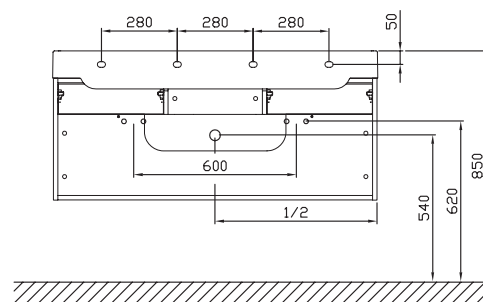

Koupelnový nábytek Natural

TYP	ROZMĚRY (mm)	Obj. číslo	TYP + provedení	Cena bez DPH	Cena s DPH
zrcadlo Natural	600 x 490 x 470	X000001056	Zrcadlo Natural 500 bílá	2 719,01	3 290
		X000001057	Zrcadlo Natural 800 bílá	3 545,45	4 290
		X000001058	Zrcadlo Natural 1200 bílá	5 198,35	6 290
SD Natural	600 x 70 x 550	X000001051	SD Natural 500 bílá	5 776,86	6 990
		X000001052	SD Natural 800 bílá	6 603,31	7 990
		X000001053	SD Natural 1200 bílá	9 082,64	10 990
Boční sloup Natural	350 x 370 x 1200	X000001054	SB Natural 450 bílá	4 123,97	4 990
		X000001055	SB Natural 450 otevřený bílá	3 049,59	3 690

Doba dodání 14 dní.
Ceny jsou uvedeny v Kč.

Technický popis

1. Dodáváno ve smontovaném stavu.
2. Speciální impregnace a povrchová úprava proti vlhkosti.

Volitelné doplňky