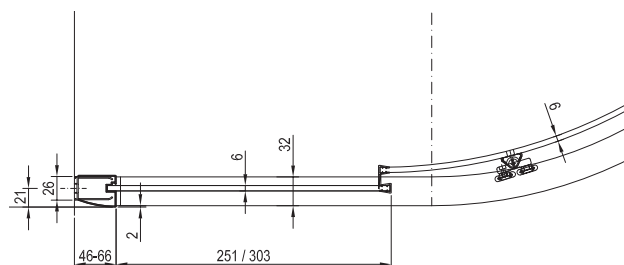

BLCP4 - čtvrtkruhový sprchový kout

TYP	ROZMĚRY (mm)	Vstup V (mm)	Obj. číslo	TYP + VÝPLŇ (sklo)	Cena bez DPH	Cena s DPH
BLCP4 - 80	780-800x780-800x1900	490	3B240100Z1	BLCP4-80 white+Transparent	9 165,29	11 090
			3B240100ZG	BLCP4-80 white+Grape	9 247,93	11 190
			3B240100ZH	BLCP4-80 white+Grafit	9 247,93	11 190
			3B240C00Z1	BLCP4-80 bright alu+Transparent	9 165,29	11 090
			3B240C00ZG	BLCP4-80 bright alu+Grape	9 247,93	11 190
			3B240C00ZH	BLCP4-80 bright alu+Grafit	9 247,93	11 190
			3B240U00Z1	BLCP4-80 satin+Transparent	9 578,51	11 590
			3B240U00ZG	BLCP4-80 satin+Grape	10 074,38	12 190
			3B240U00ZH	BLCP4-80 satin+Grafit	10 074,38	12 190
BLCP4 - 90	880-900x880-900x1900	565	3B270100Z1	BLCP4-90 white+Transparent	9 578,51	11 590
			3B270100ZG	BLCP4-90 white+Grape	10 074,38	12 190
			3B270100ZH	BLCP4-90 white+Grafit	10 074,38	12 190
			3B270C00Z1	BLCP4-90 bright alu+Transparent	9 578,51	11 590
			3B270C00ZG	BLCP4-90 bright alu+Grape	10 074,38	12 190
			3B270C00ZH	BLCP4-90 bright alu+Grafit	10 074,38	12 190
			3B270U00Z1	BLCP4-90 satin +Transparent	9 991,74	12 090
			3B270U00ZG	BLCP4-90 satin+Grape	10 900,83	13 190
			3B270U00ZH	BLCP4-90 satin+Grafit	10 900,83	13 190

Doba dodání 14 dní.
Ceny jsou uvedeny v Kč.

Podrobný náčrtek naleznete na: www.ravak.cz