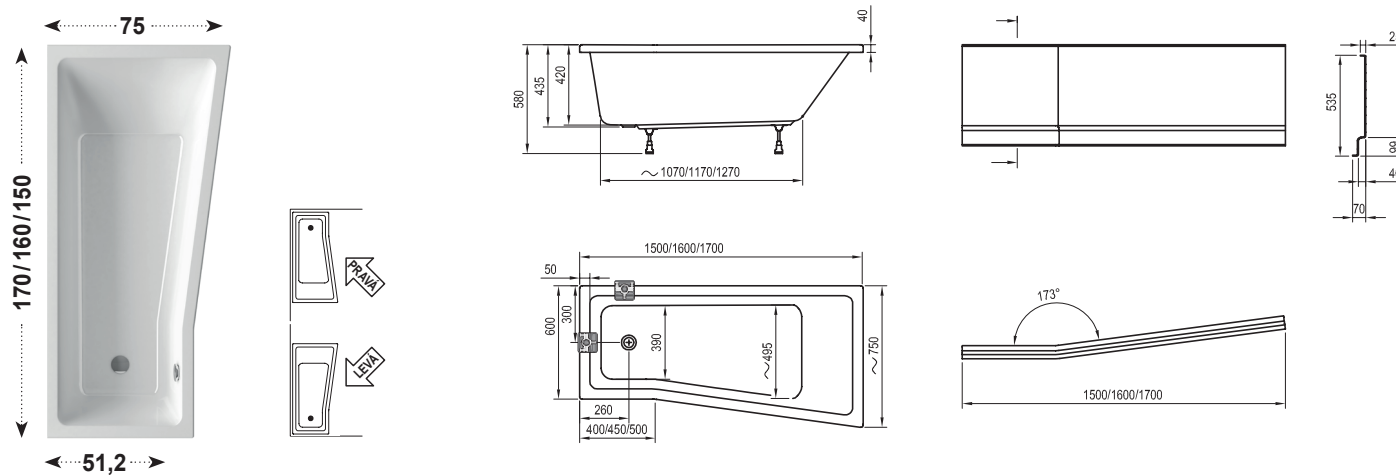

Vana BeHappy II

TYP	ROZMĚRY (mm)	Obj. číslo	TYP + provedení	Cena bez DPH	Cena s DPH
BeHappy II 150 L/R	1500 x 750	C981000000	Vana BE HAPPY II 150x75 L snowwhite	6 768,60	8 190
		C991000000	Vana BE HAPPY II 150x75 R snowwhite	6 768,60	8 190
BeHappy II 160 L/R	1600 x 750	C961000000	Vana BE HAPPY II 160x75 L snowwhite	7 016,53	8 490
		C971000000	Vana BE HAPPY II 160x75 R snowwhite	7 016,53	8 490
BeHappy II 170 L/R	1700 x 750	C941000000	Vana BE HAPPY II 170x75 L snowwhite	7 264,46	8 790
		C951000000	Vana BE HAPPY II 170x75 R snowwhite	7 264,46	8 790
Podpora k vaně	-	CY12000000	Podpora BE HAPPY	652,89	790
Panel BeHappy II 150 L/R	-	CZ98100A00	Panel A čelní BE HAPPY II 150 L snowwhite	2 966,94	3 590
		CZ99100A00	Panel A čelní BE HAPPY II 150 R snowwhite	2 966,94	3 590
Panel BeHappy II 160 L/R	-	CZ96100A00	Panel A čelní BE HAPPY II 160 L snowwhite	3 049,59	3 690
		CZ97100A00	Panel A čelní BE HAPPY II 160 R snowwhite	3 049,59	3 690
Panel BeHappy II 170 L/R	-	CZ94100A00	Panel A čelní BE HAPPY II 170 L snowwhite	3 132,23	3 790
		CZ95100A00	Panel A čelní BE HAPPY II 170 R snowwhite	3 132,23	3 790
Panelkit BeHappy	-	B28100000N	Panelkit 10°	528,93	640

Doba dodání 14 dní.
Ceny jsou uvedeny v Kč.