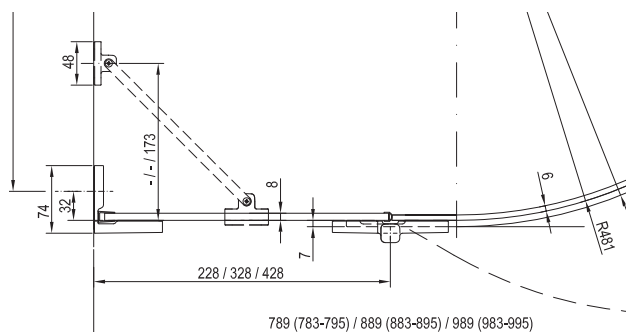

TEST ŽIVOTNOSTI 30 LET

OCHRANA SKLA

TLOUŠŤKA SKLA

ZDVIHOVÝ MECHANISUS

BSKK4 - čtvrtkruhový sprchový kout

TYP	Rozměry v mm				Obj. číslo	TYP + VÝPLŇ (sklo)	Cena bez DPH	Cena s DPH	Cena za set bez DPH	Cena za set s DPH
	„A“	„B“	„S“	„V“						
BSKK4 - 80, B SET	783 - 795	441	213	761	3U244A00Y1	BSKK4-80 chrom+Transparent	15 776,86	19 090	28 834,71	34 890
					D01000A073	B SET BSRV4, BSKK4-80,90 chrom	13 057,85	15 800		
BSKK4 - 90, B SET	883 - 895	441	313	761	3U277A00Y1	BSKK4-90 chrom+Transparent	16 603,31	20 090	29 661,16	35 890
					D01000A073	B SET BSRV4, BSKK4-80,90 chrom	13 057,85	15 800		
BSKK4 - 100, B SET	983 - 995	441	413	761	3U2AAA00Y1	BSKK4-100 chrom+Transparent	18 256,20	22 090	32 966,94	39 890
					D01000A074	B SET BSRV4, BSKK4-100 chrom	14 710,74	17 800		

Doba dodání 14 dní.
Ceny jsou uvedeny v Kč.

Podrobný náčrtek naleznete na: www.ravak.cz

Technický popis

- Výrobek se montuje do obloženého rohu koupelny na vaničky RAVAK ELIPSO, ELIPSO PRO, ELIPSO PRO FLAT, ELIPSO PRO CHROME nebo přímo na podlahu se zabudovaným odtokovým žlabem či podlahovou vpusť.
- Sprchový kout je dodáván ve složení: skleněný kout v jednom balení. V druhém balení (B SET) jsou kovové části a pro rozměr 100 i 2 ks krátkého držáku (DBK). Nutno objednat obě části výrobku samostatně (skla + B SET).
- Rádus 500 mm.