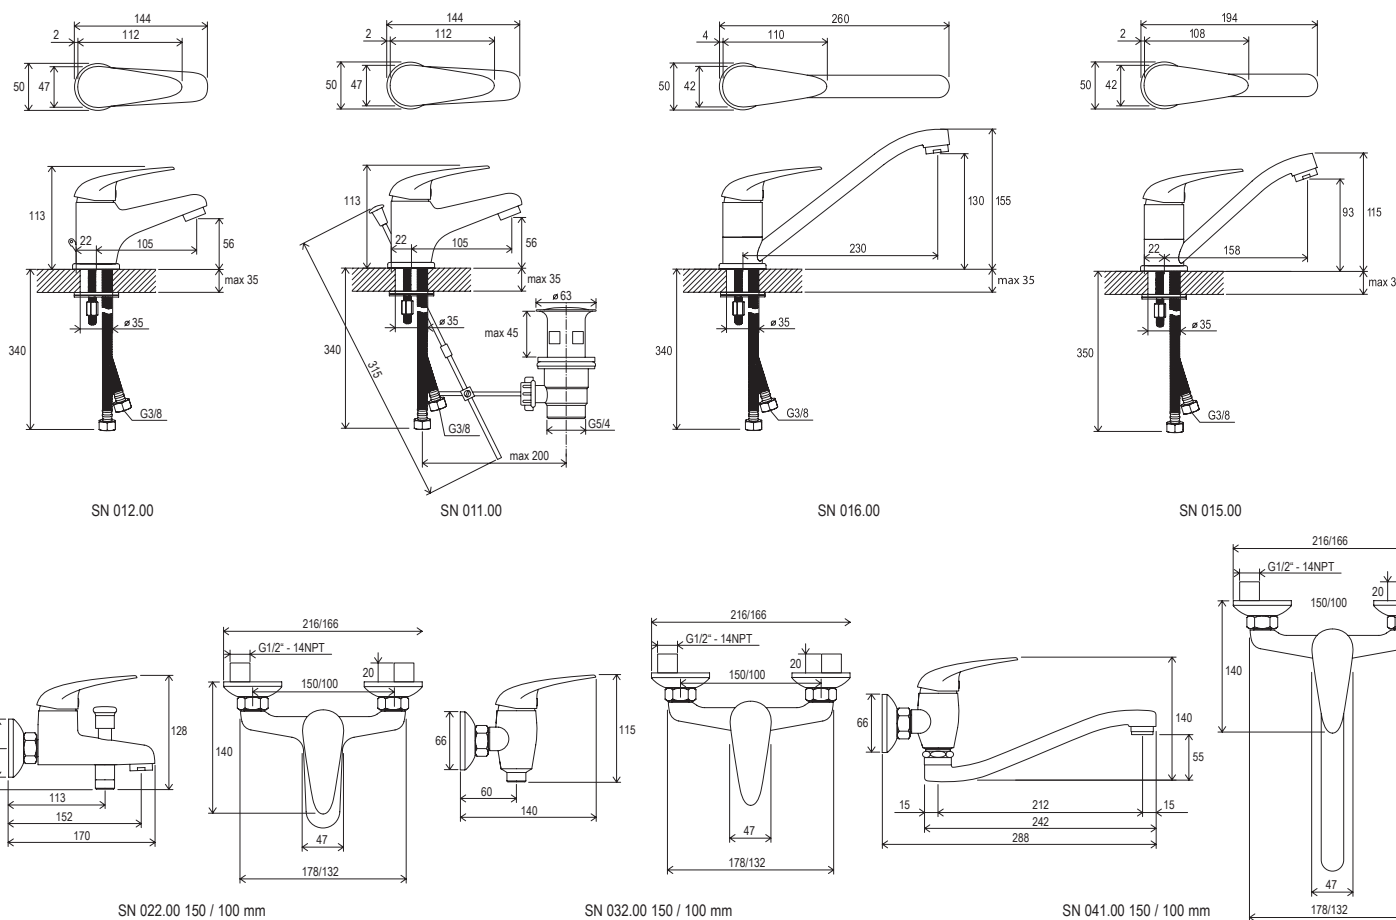

Koupelnové baterie Suzan

TYP	ROZMĚRY (mm)	Obj. číslo	TYP + provedení	Cena bez DPH	Cena s DPH
Umyvadlové stojánkové baterie	-	X070001	SN 011.00 Umyvadlová stojánková s výpustí	1 073,55	1 299
		X070002	SN 012.00 Umyvadlová stojánková bez výpustí	990,91	1 199
		X070009	SN 015.00 Umyvadlová stojánková s otoč. ram. bez výpustí	1 156,20	1 399
Vanové nástěnné baterie	-	X070003	SN 022.00/100 Vanová nástěnná 100 mm	1 486,78	1 799
		X070004	SN 022.00/150 Vanová nástěnná 150 mm	1 569,42	1 899
Sprchové nástěnné baterie	-	X070005	SN 032.00/100 Sprchová nástěnná 100 mm	1 238,84	1 499
		X070006	SN 032.00/150 Sprchová nástěnná 150 mm	1 321,49	1 599
Umyvadlové nástěnné baterie	-	X070007	SN 041.00/100 Umyvadlová nástěnná 100 mm	1 569,42	1 899
		X070008	SN 041.00/150 Umyvadlová nástěnná 150 mm	1 652,07	1 999
Dřezová baterie	-	X070038	SN 016.00 Dřezová stojánková	1 238,84	1 499

Doba dodání 14 dní.
Ceny jsou uvedeny v Kč.