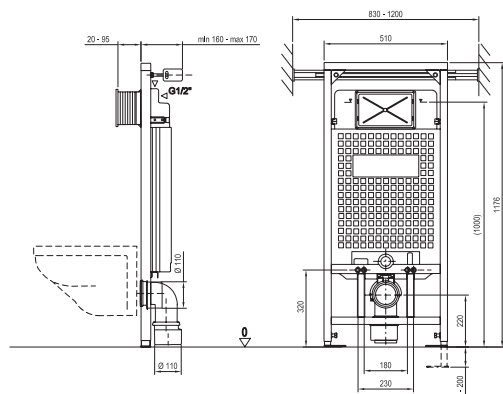

Předstěnový instalační modul G se vzpěrou