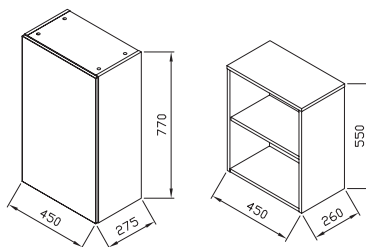

Koupelnový nábytek Natural

TYP	ROZMĚRY (mm)	Obj. číslo	TYP + provedení	Cena bez DPH	Cena s DPH
zrcadlo Natural	600 x 490 x 470	X000001056	Zrcadlo Natural 500 bílá	2 719,01	3 290
		X000001057	Zrcadlo Natural 800 bílá	3 545,45	4 290
		X000001058	Zrcadlo Natural 1200 bílá	5 198,35	6 290
SD Natural	600 x 70 x 550	X000001051	SD Natural 500 bílá	5 776,86	6 990
		X000001052	SD Natural 800 bílá	6 603,31	7 990
		X000001053	SD Natural 1200 bílá	9 082,64	10 990
Boční sloup Natural	350 x 370 x 1200	X000001054	SB Natural 450 bílá	4 123,97	4 990
		X000001055	SB Natural 450 otevřený bílá	3 049,59	3 690

Doba dodání 14 dní.
Ceny jsou uvedeny v Kč.

SB Natural 450