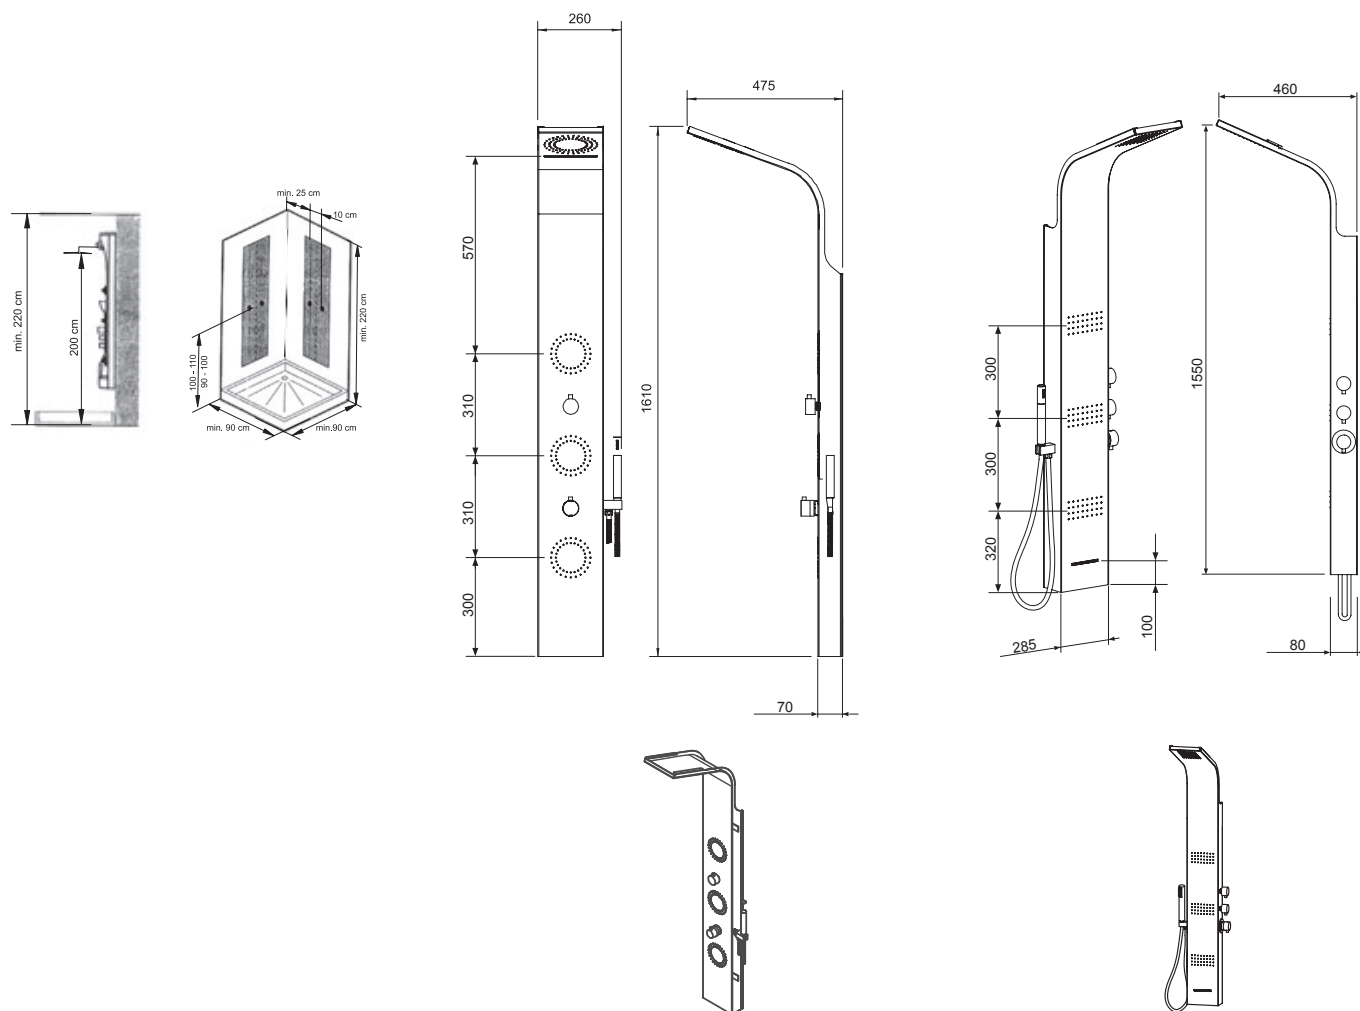

Hydromasážní panely - Jet Inox a Jet Pure

TYP	ROZMĚRY (mm)	Obj. číslo	TYP + provedení	Cena bez DPH	Cena s DPH
Hydromasážní panely	-	X01453	Totem JET INOX	16 520,66	19 990
		X01501	Totem PURE	13 214,88	15 990

Doba dodání 3 týdny.
Ceny jsou uvedeny v Kč.

Technický popis

Jet Inox

1. Jet Inox: nerezové tělo panelu. Pevná hlavová sprcha, 3 zóny trysek pro masáž těla, ruční sprcha, vodopád, termostatická baterie s dětskou pojistkou, 5-ti polohový přepínač. Montáž na stěnu.

Jet Pure

2. Jet Pure: hliníkové tělo panelu. Pevná hlavová sprcha, 3 zóny trysek pro masáž těla, ruční sprcha, oplachová či napouštěcí tryška s intenzivním proudem ve spodní části panelu, termostatická baterie s dětskou pojistkou a ovladače na boku panelu s regulací průtoku vody, které nezabírají prostor sprchového koutu. Montáž na stěnu.

3. Doporučení pro HMS panely s termostatickou baterií: min. teplota horké vody 50°C, max. tlak vody za chodu 5 barů, min. tlak vody za chodu 2 bary, doporučený tlak vody za chodu 3 bary.

Volitelné doplňky