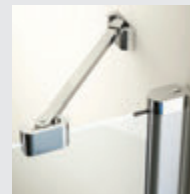

■ Maximální stabilita

Flexibilní vzpěra sprchových koutů Chrome je opatřena kloubem, který umožní nastavení rozdílných úhlů a může tak vyrovnat případné nerovnosti zdí. A zároveň společně s otočným sloupkem zajistí maximální stabilitu 6 mm bezpečnostních skel ošetřených povrchovou vrstvou AntiCalc®.