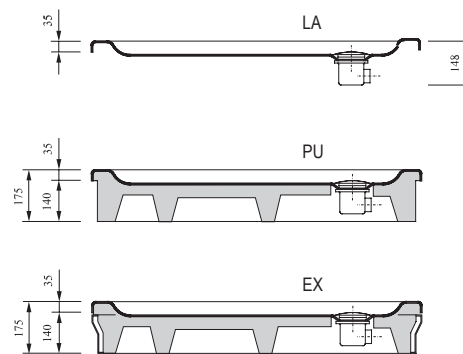

Sprchové vaničky Galaxy

TYP	ROZMĚRY (mm)	Obj. číslo	TYP + provedení	Cena bez DPH	Cena s DPH
Elipso 80	800 x 800	A224401210	Vanička ELIPSO-80 LA white	3 049,59	3 690
		A224401310	Vanička ELIPSO-80 EX white	3 380,17	4 090
		A224401410	Vanička ELIPSO-80 PAN white	3 462,81	4 190
Elipso 90	900 x 900	A227701210	Vanička ELIPSO-90 LA white	3 297,52	3 990
		A227701310	Vanička ELIPSO-90 EX white	3 628,10	4 390
		A227701410	Vanička ELIPSO-90 PAN white	3 710,74	4 490
Elipso 100	1000 x 1000	A22AA01210	Vanička ELIPSO-100 LA white	4 041,32	4 890
		A22AA01310	Vanička ELIPSO-100 EX white	4 371,90	5 290
		A22AA01410	Vanička ELIPSO-100 PAN white	4 454,55	5 390
Univerzální montážní sada k vaničkám	-	A000000004	Univerzální montážní sada pro sprchové vaničky	326,45	395
Univerzální Base 600	(pro vaničky 80)	B2F0000001	UNIVERZÁLNÍ Base 600 pro vaničky LA-80	652,89	790
Univerzální Base 650	(pro vaničky 90)	B2F0000002	UNIVERZÁLNÍ Base 650 pro vaničky LA-90	694,21	840
Univerzální Base 750	(pro vaničky 100)	B2F0000003	UNIVERZÁLNÍ Base 750 pro vaničky LA-100	735,54	890

Ceny jsou uvedeny v Kč.
Doba dodání 14 dní.

Technický popis

1. Vyrobeno z ABS / PMMA – sendvič akrylátu a ABS.

2. LA – vaničky bez panelu k instalaci na nožičky (Base) nebo k zapuštění, PAN – samonosná vanička s panelem v ceně, EX – bez panelu, určená k obložení běžnými obkladovými materiály.

3. Vhodná pro sprchové kouty SKKP6, SKCP4, BLCP4, PSKK3, BSKK4, SMSKK4, CSKK4, BSKK3.

Volitelné doplňky