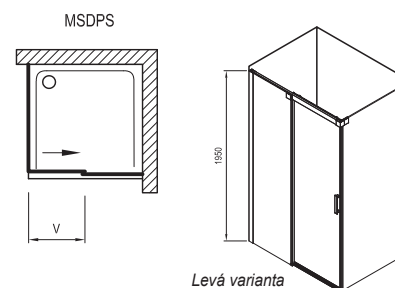

MSDPS – Sprchové dveře s pevnou stěnou