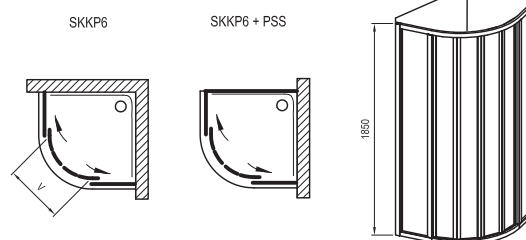

SKKP6 - sprchový kout čtvrtkruhový posuvný šestidílný

TYP	ROZMĚRY (mm)	ROZMĚRY (mm) + PSS	Vstup V (mm)	Obj. číslo	TYP + VÝPLŇ (umělá hmota, sklo)	Cena bez DPH	Cena s DPH
SKKP6 - 80	775-795 x 775-795 x 1850	775-795x775-795 + 770-805	460	3204010011	SKKP6-80 white+Pearl	6 561,98	7 940
				32040100Z1	SKKP6-80 white+Transparent	7 925,62	9 590
				32040100ZG	SKKP6-80 white+Grape	7 925,62	9 590
SKKP6 - 90	875-895 x 875-895 x 1850	875-895x875-895 + 870-905	550	3207010011	SKKP6-90 white+Pearl	6 892,56	8 340
				32070100Z1	SKKP6-90 white+Transparent	8 752,07	10 590
				32070100ZG	SKKP6-90 white+Grape	8 752,07	10 590

• = doba dodání 6 týdnů.
ostatní = doba dodání 14 dní.
Ceny jsou uvedeny v Kč.

Podrobný náčrtes naleznete na: www.ravak.cz

Technický popis

1. Výrobek se montuje do obloženého rohu koupelny na vaničky RAVAK RONDA, ELIPSO, ELIPSO PRO, ELIPSO PRO FLAT, ELIPSO PRO CHROME nebo přímo na podlahu se zabudovaným odtokovým žlabem či podlahovou vpustí.
2. Přizpůsobení stavebnímu otvoru nastavovacími profily NPS viz Příslušenství.
3. Rádus 500 mm.

Volitelné doplňky