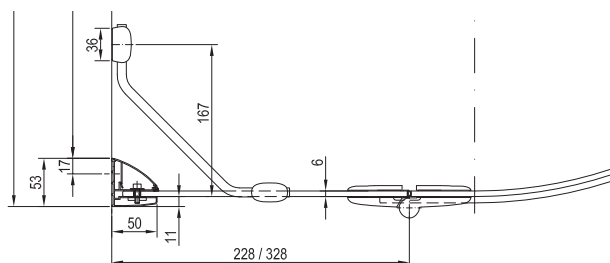

SMSKK4 - čtvrtkruhový sprchový kout

TYP	Rozměry v mm				Obj. číslo	TYP + VÝPLŇ (sklo)	Cena bez DPH	Cena s DPH
	„A“	„B“	„S“	„V“				
SMSKK4 - 80	785-800	441	214	761	3S244A00Y1	SMSKK4-80 chrom+Transparent	16 355,37	19 790
SMSKK4 - 90	885-900	441	314	761	3S277A00Y1	SMSKK4-90 chrom+Transparent	16 768,60	20 290

Doba dodání 14 dní.
Ceny jsou uvedeny v Kč.