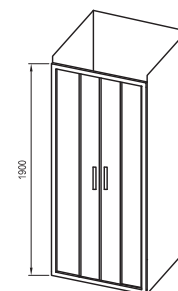

● = doba dodání 6 týdnů.
Doba dodání 14 dní.
Ceny jsou uvedeny v Kč.