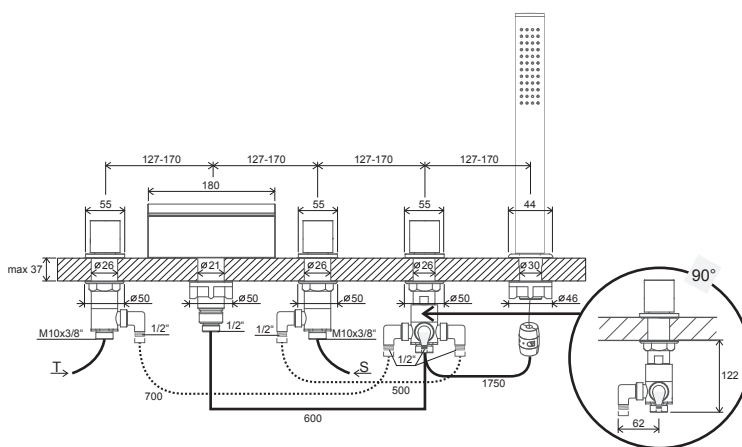

WF 025.00

WF 025.00

Technický popis

1. Vanové baterie s montáží na vanu s dostatečnou šířkou a rovností horního lemu - 3,4 nebo 5ti otvorové. Vhodné pro vany: Gentiana, NewDay, Rosa, Rosa II, Rosa 95, LoveStory II, Asymmetric, Formy 01 a City.
2. Baterie mají keramickou kartuš o průměru 35 mm (WF 025.00, CR 025.00) a RS 025.00 má 40 mm.
3. Přepínání vana / sprcha.
4. Flexi připojovací hadičky - RS 025.00 o průměru G3/8" – v délce 370 mm, WF 025.00 o průměru G1/2" v délce 400, 500, 700 mm a CR 025.00 o průměru G1/2" v délce 400 mm.
5. Hadice ruční sprchy jsou opatřeny závažím pro jednodušší zasunutí.

Volitelné doplňky

→ 200

→ 418