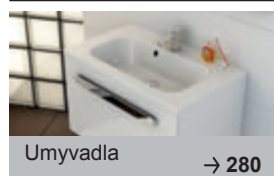

Volitelné doplňky