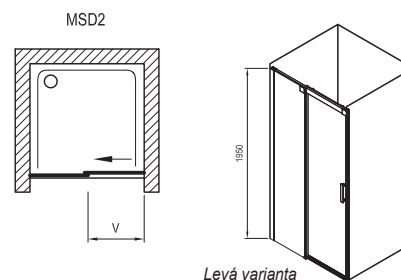

MSD2 – sprchové dveře posuvné dvoudílné

TYP	ROZMĚRY (mm)	Vstup V (mm)	Obj. číslo	TYP + VÝPLŇ (sklo)	Cena bez DPH	Cena s DPH
MSD2 - 100 L/R	975-1015 x 1950	414	0WLA0100Z1	MSD2-100 L white+Transparent	12 471,07	15 090
			0WLA0C00Z1	MSD2-100 L bright alu+Transparent	12 471,07	15 090
			0WLA0U00Z1	MSD2-100 L satin+Transparent	12 471,07	15 090
			0WPA0100Z1	MSD2-100 R white+Transparent	12 471,07	15 090
			0WPA0C00Z1	MSD2-100 R bright alu+Transparent	12 471,07	15 090
			0WPA0U00Z1	MSD2-100 R satin+Transparent	12 471,07	15 090
MSD2 - 110 L/R	1075-1115 x 1950	464	0WLD0100Z1	MSD2-110 L white+Transparent	12 884,30	15 590
			0WLD0C00Z1	MSD2-110 L bright alu+Transparent	12 884,30	15 590
			0WLD0U00Z1	MSD2-110 L satin+Transparent	12 884,30	15 590
			0WPD0100Z1	MSD2-110 R white+Transparent	12 884,30	15 590
			0WPD0C00Z1	MSD2-110 R bright alu+Transparent	12 884,30	15 590
			0WPD0U00Z1	MSD2-110 R satin+Transparent	12 884,30	15 590
MSD2 - 120 L/R	1175-1215 x 1950	541	0WLG0100Z1	MSD2-120 L white+Transparent	13 297,52	16 090
			0WLG0C00Z1	MSD2-120 L bright alu+Transparent	13 297,52	16 090
			0WLG0U00Z1	MSD2-120 L satin+Transparent	13 297,52	16 090
			0WPG0100Z1	MSD2-120 R white+Transparent	13 297,52	16 090
			0WPG0C00Z1	MSD2-120 R bright alu+Transparent	13 297,52	16 090
			0WPG0U00Z1	MSD2-120 R satin+Transparent	13 297,52	16 090

Doba dodání 14 dní.
Ceny jsou uvedeny v Kč.

Podrobný náčrtek naleznete na: www.ravak.cz

Technický popis

1. Výrobek se montuje do obloženého rohu koupelny přímo na podlahu se zabudovaným odtokovým žlabem či podlahovou vpustí.

Volitelné doplňky