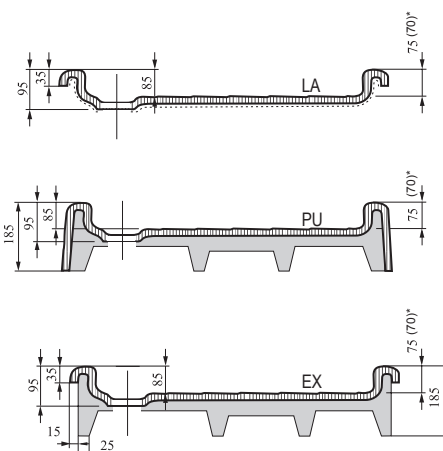

* rozměry v závorce pro Angelu 90

Technický popis

1. Vyrobeno z ABS / PMMA – sendvič akrylátu a ABS.
2. LA – vaničky bez panelu k instalaci na nožičky (Base) nebo k zapuštění, PU – samonosná vanička lisovaná vcelku s panelem, EX – bez panelu, určená k obložení běžnými obkladovými materiály.
3. Vhodná pro sprchové kouty SRV2-S + SRV2-S, ASRV3 + ASRV3, BLRV2K + BLRV2K, BLRV2 80, 90, CRV1, CRV2, BSDPS a prostory řešené sprchovými dveřmi ASDP3, SDZ3, PDOP1, CSD1, CSDL2, SMSD2, BSD2, BLDP2.

Volitelné doplňky