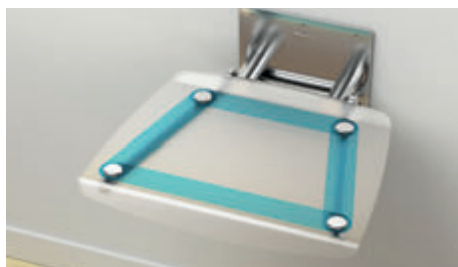

Ovo B Decor

Interiérová/sprchová sedátka

Ovo B Decor - Blueline