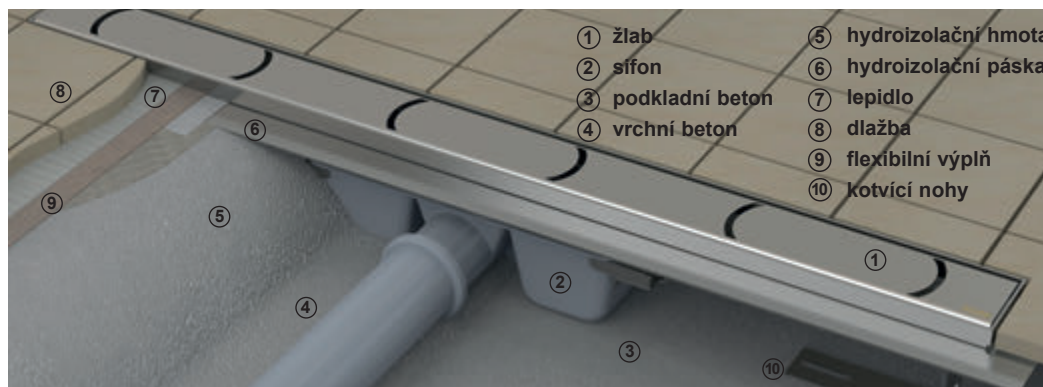

Nerezové odtokové žlaby do prostoru 10°, Chrome, Runway

TYP	ROZMĚRY (mm)	Obj. číslo	TYP + provedení	Cena bez DPH	Cena s DPH
10°	300	X01575	OZ RAVAK 10° 300 - nerez	3 958,68	4 790
	750	X01623	OZ RAVAK 10° 750 - nerez	5 776,86	6 990
	850	X01576	OZ RAVAK 10° 850 - nerez	5 859,50	7 090
	950	X01577	OZ RAVAK 10° 950 - nerez	6 272,73	7 590
	1050	X01578	OZ RAVAK 10° 1050 - nerez	6 685,95	8 090
Chrome	300	X01426	OZ RAVAK Chrome 300 - nerez	3 958,68	4 790
	750	X01621	OZ RAVAK Chrome 750 - nerez	5 776,86	6 990
	850	X01427	OZ RAVAK Chrome 850 - nerez	5 859,50	7 090
	950	X01428	OZ RAVAK Chrome 950 - nerez	6 272,73	7 590
	1050	X01429	OZ RAVAK Chrome 1050 - nerez	6 685,95	8 090
Runway	300	X01418	OZ RAVAK Runway 300 - nerez	3 958,68	4 790
	750	X01622	OZ RAVAK Runway 750 - nerez	5 776,86	6 990
	850	X01388	OZ RAVAK Runway 850 - nerez	5 859,50	7 090
	950	X01390	OZ RAVAK Runway 950 - nerez	6 272,73	7 590
	1050	X01392	OZ RAVAK Runway 1050 - nerez	6 685,95	8 090

Ceny jsou uvedeny v Kč.
Doba dodání 14 dní.

- ① žlab
- ② sifon
- ③ podkladní beton
- ④ vrchní beton
- ⑤ hydroizolační hmota
- ⑥ hydroizolační páska
- ⑦ lepidlo
- ⑧ dlažba
- ⑨ flexibilní výplň
- ⑩ kotvící nohy