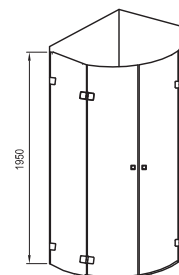

BSKK4 - čtvrtkruhový sprchový kout

TYP	Rozměry v mm				Obj. číslo	TYP + VÝPLŇ (sklo)	Cena bez DPH	Cena s DPH	Cena za set bez DPH	Cena za set s DPH
	„A“	„B“	„S“	„V“						
BSKK4 - 80, B SET	783 - 795	441	213	761	3U244A00Y1	BSKK4-80 chrom+Transparent	15 776,86	19 090	28 834,71	34 890
					D01000A073	B SET BSRV4, BSKK4-80,90 chrom	13 057,85	15 800		
BSKK4 - 90, B SET	883 - 895	441	313	761	3U277A00Y1	BSKK4-90 chrom+Transparent	16 603,31	20 090	29 661,16	35 890
					D01000A073	B SET BSRV4, BSKK4-80,90 chrom	13 057,85	15 800		
BSKK4 - 100, B SET	983 - 995	441	413	761	3U2AAA00Y1	BSKK4-100 chrom+Transparent	18 256,20	22 090	32 966,94	39 890
					D01000A074	B SET BSRV4, BSKK4-100 chrom	14 710,74	17 800		

Doba dodání 14 dní.
Ceny jsou uvedeny v Kč.

Podrobný náčrtek naleznete na: www.ravak.cz

Technický popis

1. Výrobek se montuje do obloženého rohu koupelny na vaničky RAVAK ELIPSO, ELIPSO PRO, ELIPSO PRO FLAT, ELIPSO PRO CHROME nebo přímo na podlahu se zabudovaným odtokovým žlabem či podlahovou vpusť.
2. Sprchový kout je dodáván ve složení: skleněný kout v jednom balení. V druhém balení (B SET) jsou kovové části a pro rozměr 100 i 2 ks krátkého držáku (DBK). Nutno objednat obě části výrobku samostatně (skla + B SET).
3. Rádus 500 mm.

Volitelné doplňky