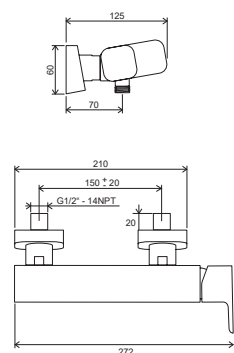

Koupelnové baterie 10°

TYP	ROZMĚRY (mm)	Obj. číslo	TYP + provedení	Cena bez DPH	Cena s DPH
Vanová nástěnná baterie	---	X070065	TD 022.00/150 Vanová nástěnná 150 mm	3 628,10	4 390
		X070066	TD 032.00/150 Sprchová nástěnná 150 mm	3 297,52	3 990
Sprchová nástěnná baterie	---	X070102	TD 033.00/150 Termostatická sprchová nástěnná 10°	4 702,48	5 690
		X070068	TD 061.00 Podomítková s přepínačem	2 966,94	3 590
Podomítkové baterie	---	X070069	TD 062.00 Podomítková bez přepínače	2 305,79	2 790
		X070070	TD 065.00 Podomítková s přepínačem pro R-box	3 049,59	3 690
		X070071	TD 066.00 Podomítková bez přepínače pro R-box	2 471,07	2 990

Doba dodání 14 dní.
Ceny jsou uvedeny v Kč.

TD 032.00

TD 033.00

TD 066.00

Technický popis

1. Všechny koupelnové baterie 10° mají keramickou kartuš o průměru 35 mm.
2. Vanová nástěnná baterie 10°: přepínání vana/sprcha.
3. Podomítkové baterie 10° ve dvojnásobném provedení - označení TD 061 / 062 pro přímé zabudování do zdi, TD 065 / 066 pro použití s R-boxem RAVAK RB 070.50.
4. Termostatická sprchová baterie TD 033 má keramickou kartuš na regulaci průtoku a termostatickou kartuš na regulaci teploty vody. Ovládání teploty nalevo zabraňuje nadměrnému ohřívání povrchu baterie CoolFeel.

Doporučené součásti konceptu 10°