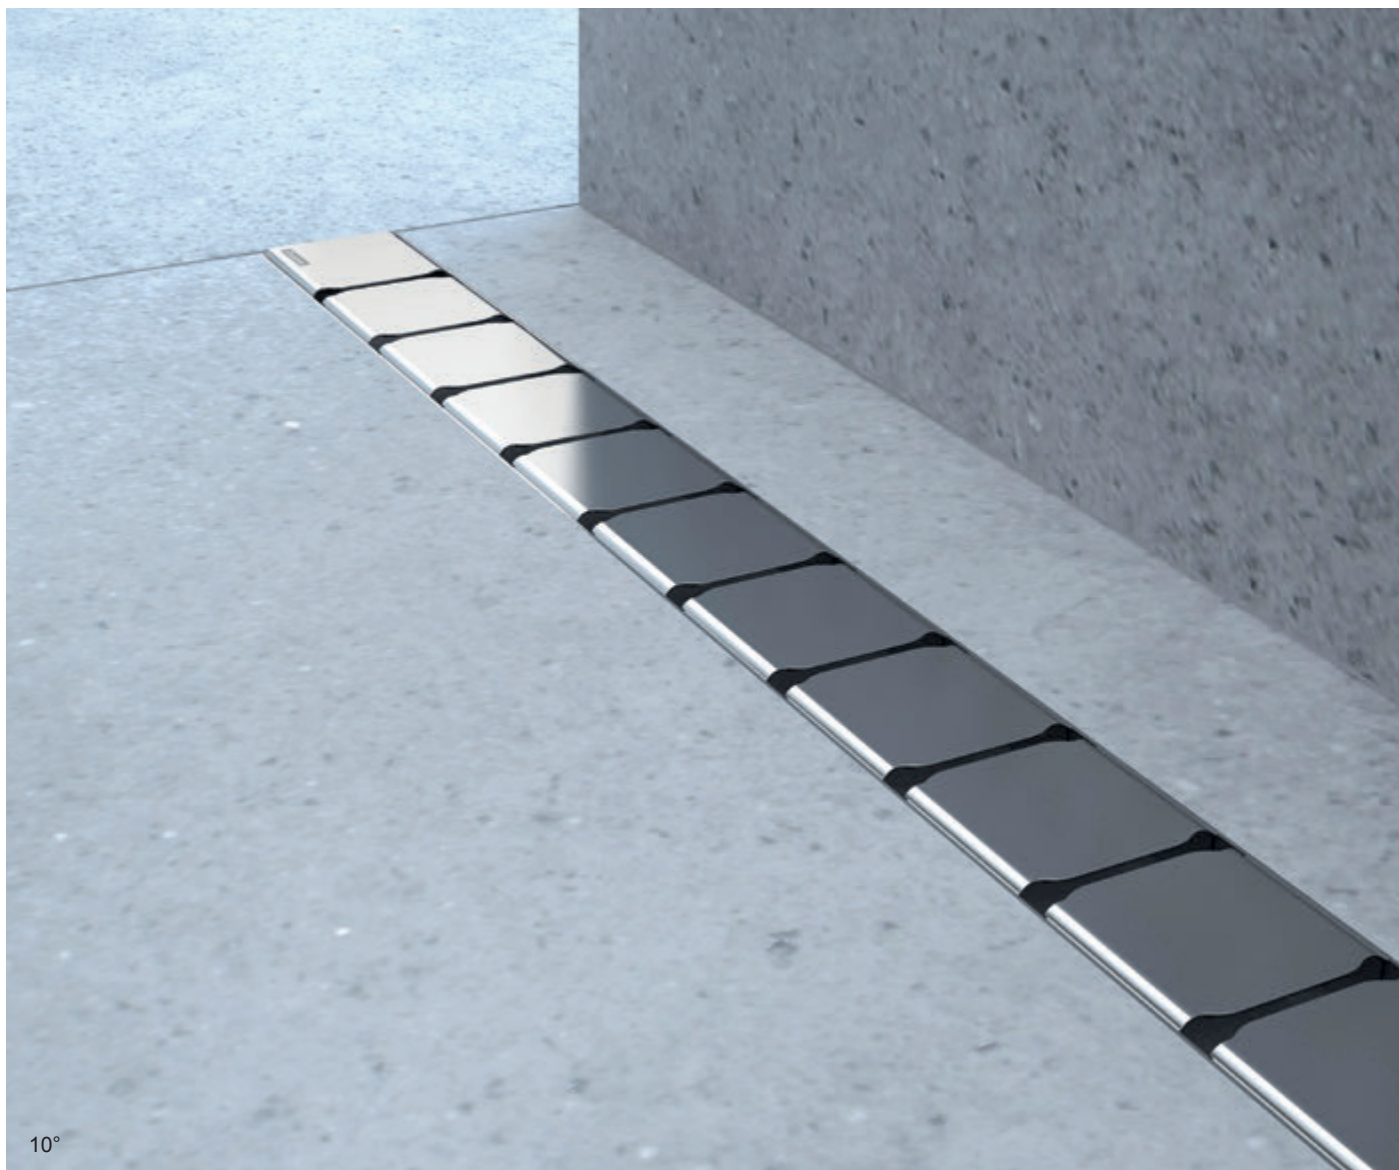

10° / Chrome / Runway

Nerezový odtokový žlab do prostoru

10°

Nerezové odtokové žlaby do prostoru 10°, Chrome, Runway

TYP	ROZMĚRY (mm)	Obj. číslo	TYP + provedení	Cena bez DPH	Cena s DPH
10°	300	X01575	OZ RAVAK 10° 300 - nerez	3 958,68	4 790
	750	X01623	OZ RAVAK 10° 750 - nerez	5 776,86	6 990
	850	X01576	OZ RAVAK 10° 850 - nerez	5 859,50	7 090
	950	X01577	OZ RAVAK 10° 950 - nerez	6 272,73	7 590
	1050	X01578	OZ RAVAK 10° 1050 - nerez	6 685,95	8 090
Chrome	300	X01426	OZ RAVAK Chrome 300 - nerez	3 958,68	4 790
	750	X01621	OZ RAVAK Chrome 750 - nerez	5 776,86	6 990
	850	X01427	OZ RAVAK Chrome 850 - nerez	5 859,50	7 090
	950	X01428	OZ RAVAK Chrome 950 - nerez	6 272,73	7 590
	1050	X01429	OZ RAVAK Chrome 1050 - nerez	6 685,95	8 090
Runway	300	X01418	OZ RAVAK Runway 300 - nerez	3 958,68	4 790
	750	X01622	OZ RAVAK Runway 750 - nerez	5 776,86	6 990
	850	X01388	OZ RAVAK Runway 850 - nerez	5 859,50	7 090
	950	X01390	OZ RAVAK Runway 950 - nerez	6 272,73	7 590
	1050	X01392	OZ RAVAK Runway 1050 - nerez	6 685,95	8 090

Ceny jsou uvedeny v Kč.
Doba dodání 14 dní.