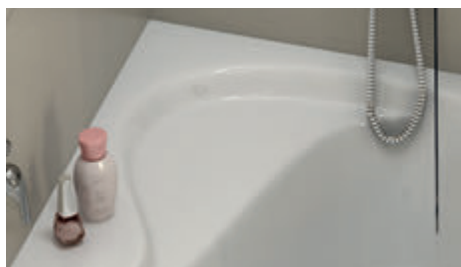

Rosa 95

Asymetrická vana

Praktické sedátko při sprchování