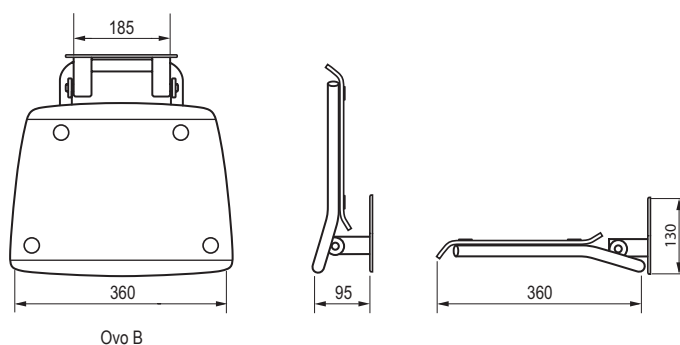

Sprchová sedátka Ovo B

TYP	ROZMĚRY (mm)	Obj. číslo	TYP + barva	Cena bez DPH	Cena s DPH
Ovo B	360 x 360 x 130	B8F0000015	Sedátko OVO-B-CLEAR	2 719,01	3 290
		B8F0000016	Sedátko OVO-B-OPAL	2 719,01	3 290
		B8F0000017	Sedátko OVO-B-ORANGE	2 884,30	3 490

Doba dodání 14 dní.
Ceny jsou uvedeny v Kč.

Technický popis

1. Vhodný doplněk pro sprchové kouty od rozměru 90x90 cm. Montáž na nosné stěny dle montážního návodu.
2. Barvy sedátka:
   CLEAR – průhledný plast,
   OPAL – mléčně zbarvené,
   ORANGE – oranžová.

Volitelné doplňky

Sprchové kouty → 12