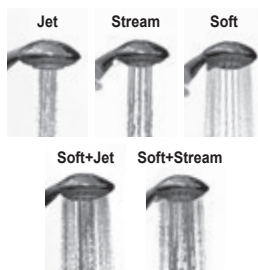

Sprchy a příslušenství

Příslušenství k bateriím - 2. část

Sprchy s 1 – 5 funkcemi