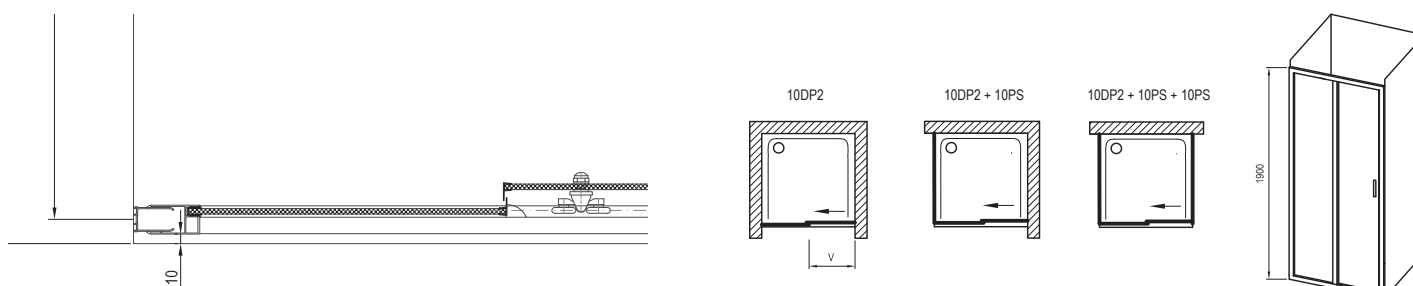

10DP2 - sprchové dveře posuvné dvoudílné

TYP	ROZMĚRY (mm) - montáž do niky	ROZMĚRY (mm) - montáž s 10PS	ROZMĚRY (mm) - montáž + 10PS 80/90/100 + 10PS 80/90/100	Vstup V (mm)	Obj. číslo	TYP + VÝPLŇ (sklo)	Cena bez DPH	Cena s DPH
10DP2 - 100	982-1022x1900	982-1002 x 780-805/880-905/980-1005	982 x 780-805/880-905/980-1005 x 780-805/880-905/980-1005	416	OZVA0C00Z1	10DP2-100 bright alu+Transparent	10 818,18	13 090
					OZVA0U00Z1	10DP2-100 satin+Transparent	11 231,40	13 590
					OZVA0100Z1	10DP2-100 white+Transparent	10 818,18	13 090
10DP2 - 110	1082-1122x1900	1082-1102 x 780-805/880-905/980-1005	1082 x 780-805/880-905/980-1005 x 780-805/880-905/980-1005	466	OZVD0C00Z1	10DP2-110 bright alu+Transparent	11 231,40	13 590
					OZVD0U00Z1	10DP2-110 satin+Transparent	11 644,63	14 090
					OZVD0100Z1	10DP2-110 white+Transparent	11 231,40	13 590
10DP2 - 120	1182-1222x1900	1182-1202 x 780-805/880-905/980-1005	1182 x 780-805/880-905/980-1005 x 780-805/880-905/980-1005	516	OZVG0C00Z1	10DP2-120 bright alu+Transparent	11 644,63	14 090
					OZVG0U00Z1	10DP2-120 satin+Transparent	12 057,85	14 590
					OZVG0100Z1	10DP2-120 white+Transparent	11 644,63	14 090
BLNPS					E77880111900B	BLNPS white	272,73	330
					E778801C1900B	BLNPS bright alu	314,05	380
					E778801U1900B	BLNPS satin	314,05	380

Doba dodání 14 dní.
Ceny jsou uvedeny v Kč.