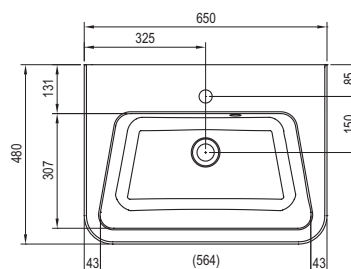

10° 650

Umyvadla 10°

TYP	ROZMĚRY (mm)	Obj. číslo	TYP + provedení	Cena bez DPH	Cena s DPH
Umyvadlo 10°	550 x 450	XJI01155000	umyvadlo 10° 550 white s otvory	4 123,97	4 990
	650 x 480	XJI01165000	umyvadlo 10° 650 white s otvory	4 619,83	5 590

Ceny jsou uvedeny v Kč.
Doba dodání 14 dní.