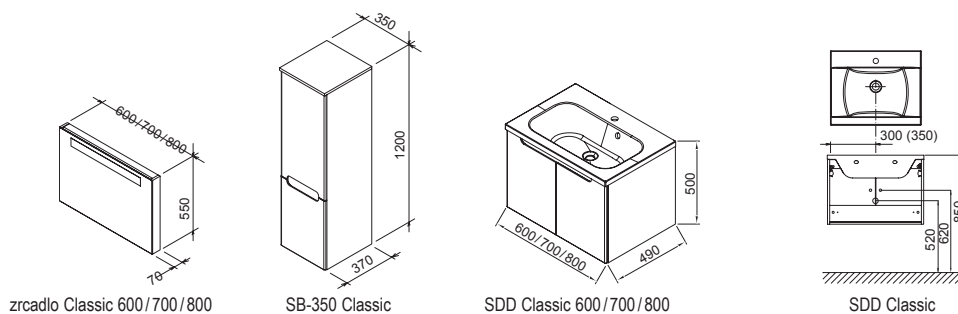

Doba dodání 14 dní.
Ceny jsou uvedeny v Kč.

Technický popis

1. Zrcadlo Classic je vybaveno integrovaným osvětlením
2. Skříňka pod umyvadlo SD Classic se zásuvkou (vnitřní výška 40 cm).
3. Skříňka pod umyvadlo SD Classic 800 se zásuvkou (vnitřní výška 40 cm). Levé / pravé provedení se řídí provedením umyvadla.
4. SB-350 Classic: boční sloup s dvěma skleněnými poličkami a šuplíkem v horní části. Levá a pravá varianta je dána stranou, na které jsou panty.
5. Dvířka v bílém lesku (lakovaná MDF), korpus dle zvolené barevné kombinace.
6. Dodáváno ve smontovaném stavu.

Doporučené součásti konceptu Classic

Umyvadla → 280	Vany → 200	Baterie a doplňky → 368	Příslušenství → 420