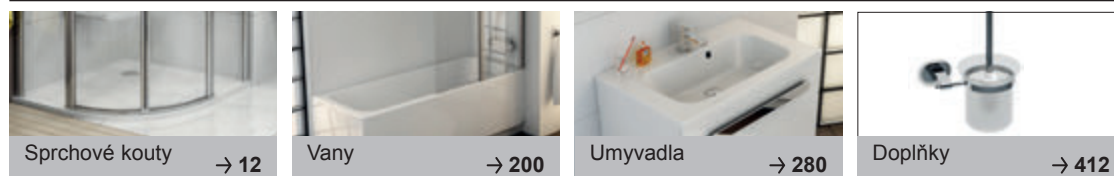

Doporučené součásti konceptu Chrome