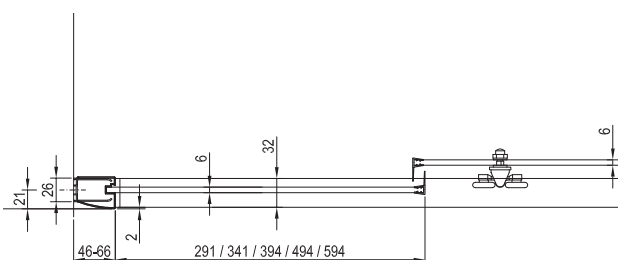

Podrobný náčrtek naleznete na: www.ravak.cz