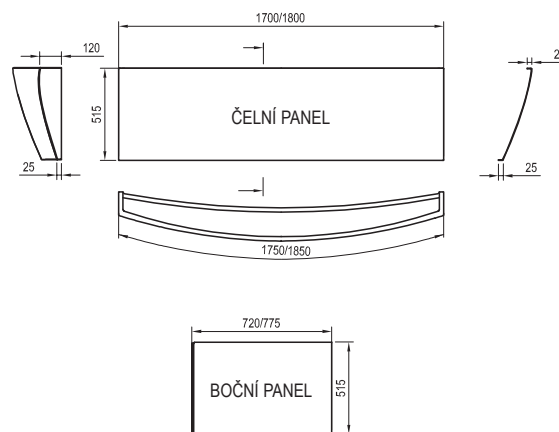

Vana Evolution

TYP	ROZMĚRY (mm)	Obj. číslo	TYP + provedení	Cena bez DPH	Cena s DPH
Evolution 170	1700 x 970	C851000000	Vana EVOLUTION 170x97 snowwhite	11 148,76	13 490
Evolution 180	1800 x 1020	C101000000	Vana EVOLUTION 180x102 snowwhite	11 975,21	14 490
Podpora k vaně	-	CY10000000	Podpora EVOLUTION	818,18	990
Panel čelní Evolution	-	CZ85000A00	Panel A čelní EVOLUTION 170 snowwhite	3 173,55	3 840
		CZ11000A00	Panel A čelní EVOLUTION 180 snowwhite	3 338,84	4 040
Panelkit čelní Evolution	-	B2H000000N	Panelkit čelní EVOLUTION	487,60	590
Panel boční Evolution	-	CZ85200A00	Panel A boční EVOLUTION L 70 snowwhite	1 644,63	1 990
		CZ85100A00	Panel A boční EVOLUTION R 70 snowwhite	1 644,63	1 990
		CZ11200A00	Panel A boční EVOLUTION L 75 snowwhite, kit	1 644,63	1 990
		CZ1100A00	Panel A boční EVOLUTION P 75 snowwhite, kit	1 644,63	1 990

Doba dodání 14 dní.
Ceny jsou uvedeny v Kč.

Technický popis

1. Nelze doplnit vanovou zástěnou.
2. Doplnky: čelní panel, boční panel, vanový odtokový komplet.
3. Vyztužení vany: LA = sklolaminát.

Doporučené součásti konceptu Evolution