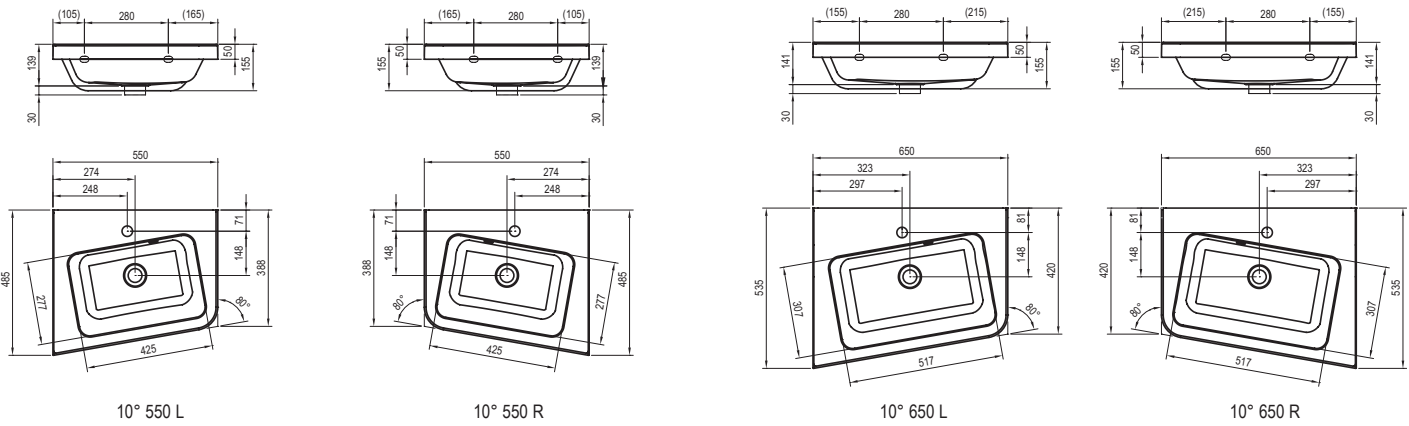

Rohová umyvadla 10°

TYP	ROZMĚRY (mm)	Obj. číslo	TYP + provedení	Cena bez DPH	Cena s DPH
Umyvadlo 10° rohové	550 x 485	XJIL1155000	umyvadlo 10° 550 L white s otvory	4 619,83	5 590
		XJIP1155000	umyvadlo 10° 550 R white s otvory	4 619,83	5 590
	650 x 535	XJIL1165000	umyvadlo 10° 650 L white s otvory	4 950,41	5 990
		XJIP1165000	umyvadlo 10° 650 R white s otvory	4 950,41	5 990

Ceny jsou uvedeny v Kč.
Doba dodání 14 dní.