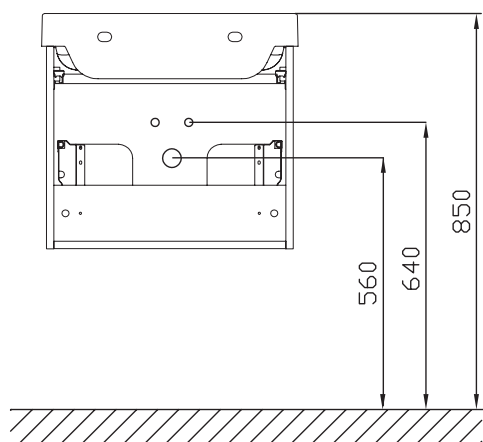

Koupelnový nábytek BeHappy II

TYP	ROZMĚRY (mm)	Obj. číslo	TYP + provedení	Cena bez DPH	Cena s DPH
zrcadlo BeHappy II	530 x 110 x 740	X000001099	Zrcadlo BeHappy II 530 bílá	2 471,07	2 990
SD BeHappy II	530 x 370 x 435	X000001097	SD BeHappy II 530 bílá	4 537,19	5 490

Doba dodání 14 dní.
Ceny jsou uvedeny v Kč.

zrcadlo BeHappy II 530