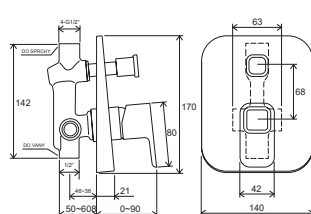

Koupelnové baterie 10°

TYP	ROZMĚRY (mm)	Obj. číslo	TYP + provedení	Cena bez DPH	Cena s DPH
Vanová nástěnná baterie	---	X070065	TD 022.00/150 Vanová nástěnná 150 mm	3 628,10	4 390
		X070066	TD 032.00/150 Sprchová nástěnná 150 mm	3 297,52	3 990
Sprchová nástěnná baterie	---	X070102	TD 033.00/150 Termostatická sprchová nástěnná 10°	4 702,48	5 690
		X070068	TD 061.00 Podomítková s přepínačem	2 966,94	3 590
Podomítkové baterie	---	X070069	TD 062.00 Podomítková bez přepínače	2 305,79	2 790
		X070070	TD 065.00 Podomítková s přepínačem pro R-box	3 049,59	3 690
		X070071	TD 066.00 Podomítková bez přepínače pro R-box	2 471,07	2 990

Doba dodání 14 dní.
Ceny jsou uvedeny v Kč.

TD 061.00

TD 033.00

TD 066.00

Technický popis

1. Všechny koupelnové baterie 10° mají keramickou kartuš o průměru 35 mm.
2. Vanová nástěnná baterie 10°: přepínání vana/sprcha.
3. Podomítkové baterie 10° ve dvojnásobném provedení - označení TD 061 / 062 pro přímé zabudování do zdi, TD 065 / 066 pro použití s R-boxem RAVAK RB 070.50.
4. Termostatická sprchová baterie TD 033 má keramickou kartuš na regulaci průtoku a termostatickou kartuš na regulaci teploty vody. Ovládání teploty nalevo zabraňuje nadměrnému ohřívání povrchu baterie CoolFeel.

Doporučené součásti konceptu 10°