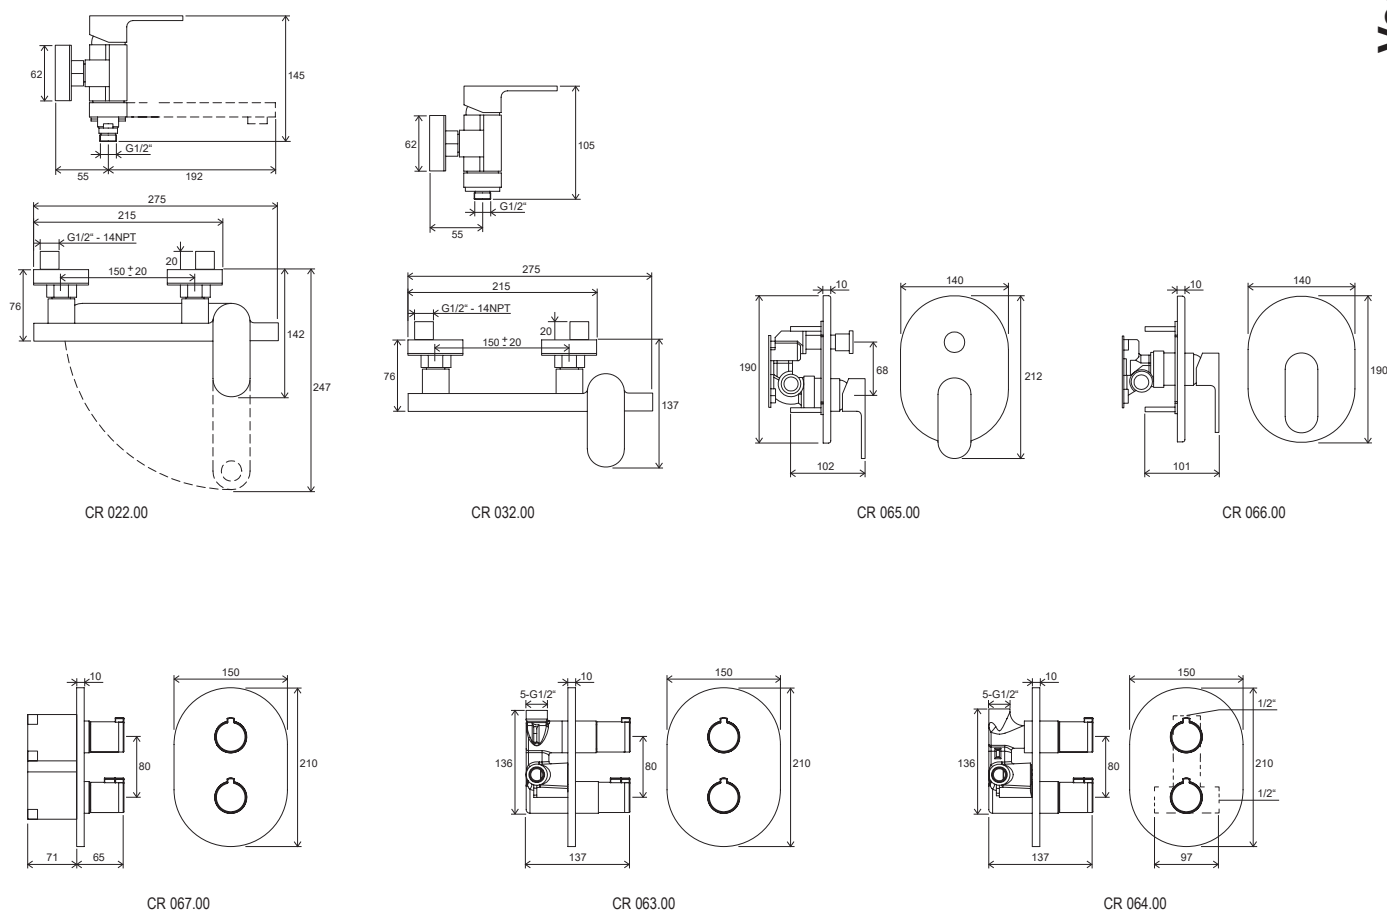

Koupelnové baterie Chrome

TYP	ROZMĚRY (mm)	Obj. číslo	TYP + provedení	Cena bez DPH	Cena s DPH
Vanová nástěnná baterie	-	X070042	CR 022.00/150 Vanová nástěnná 150 mm	4 950,41	5 990
Sprchová nástěnná baterie	-	X070043	CR 032.00/150 Sprchová nástěnná 150 mm	4 371,90	5 290
Podomítkové baterie	-	X070056	CR 065.00 Podomítková s přepínačem pro R-box	3 297,52	3 990
		X070057	CR 066.00 Podomítková bez přepínače pro R-box	2 719,01	3 290
Termostatická podomítková baterie	-	X070094	CR 063.00 Termostatická podomítková Chrome vanová/sprchová s přepínačem	4 537,19	5 490
		X070095	CR 064.00 Termostatická podomítková Chrome sprchová bez přepínače	4 289,26	5 190
		X070075	CR 067.00 Termostatická podomítková třicestná pro R-box multi	4 950,41	5 990
Základní těleso pro podomítkové baterie	-	X070074	RB 071.50 Základní těleso pro podomítkové baterie, R-box multi	2 305,79	2 790

Doba dodání 14 dní.
Ceny jsou uvedeny v Kč.