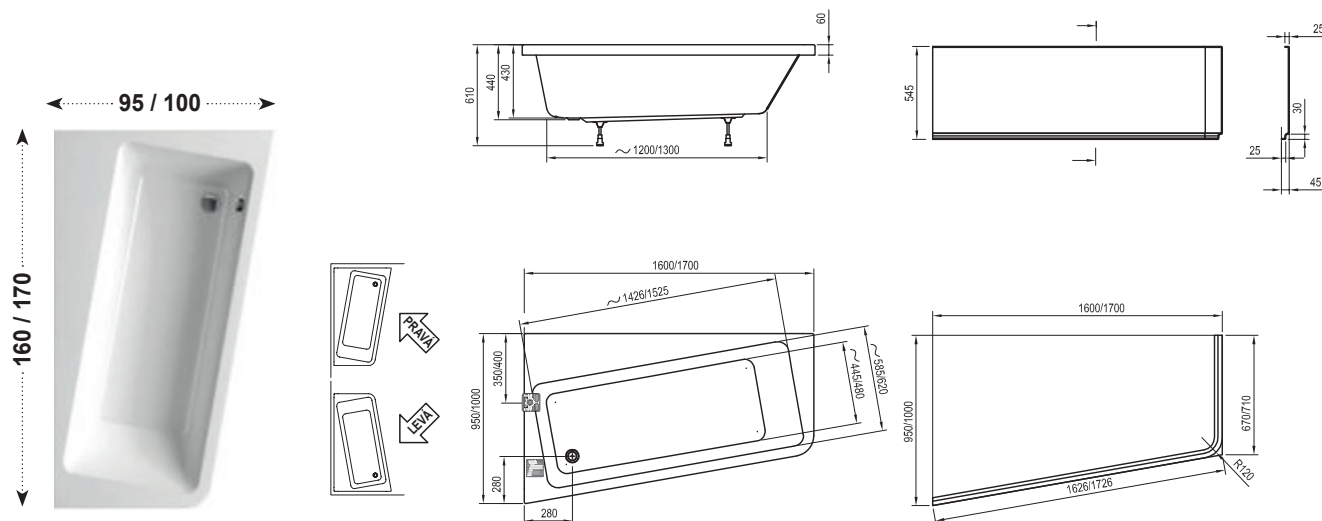

Vana 10°

TYP	ROZMĚRY (mm)	Obj. číslo	TYP + provedení	Cena bez DPH	Cena s DPH
10° 160 x 95 L/R	1600 x 950	C831000000	Vana 10° 160x95 L snowwhite	9 082,64	10 990
		C841000000	Vana 10° 160x95 P snowwhite	9 082,64	10 990
10° 170 x 100 L/R	1700 x 1000	C811000000	Vana 10° 170x100 L snowwhite	9 909,09	11 990
		C821000000	Vana 10° 170x100 P snowwhite	9 909,09	11 990
Podpora k vaně	-	CY81000000	Podpora 10°	735,54	890
Panel čelní 10° L/R	-	CZ83100A00	Panel A čelní 10° 160 L snowwhite	3 793,39	4 590
		CZ84100A00	Panel A čelní 10° 160 P snowwhite	3 793,39	4 590
		CZ81100A00	Panel A čelní 10° 170 L snowwhite	3 958,68	4 790
		CZ82100A00	Panel A čelní 10° 170 P snowwhite	3 958,68	4 790
Panelkit čelní 10° L/R	-	B28100000N	Panelkit 10°	528,93	640

Doba dodání 14 dní.
Ceny jsou uvedeny v Kč.