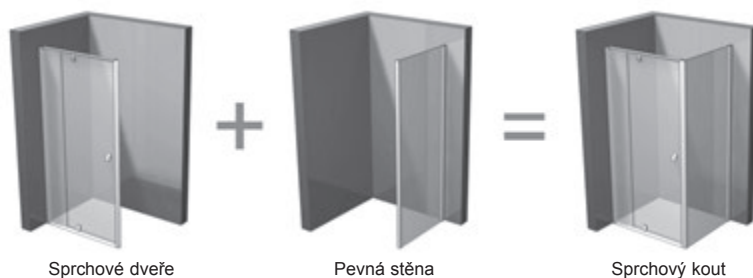

PPS – pevná stěna sprchová

TYP	ROZMĚRY (mm) - jako doplněk	Obj. číslo	TYP + VÝPLŇ (sklo)	Cena bez DPH	Cena s DPH
PPS - 80	770 - 795 x 1900	90G40100Z1	PPS-80 white+Transparent	3 958,68	4 790
		90G40C00Z1	PPS-80 bright alu+Transparent	3 958,68	4 790
		90G40U00Z1	PPS-80 satin+Transparent	3 958,68	4 790
PPS - 90	870 - 895 x 1900	90G70100Z1	PPS-90 white+Transparent	4 041,32	4 890
		90G70C00Z1	PPS-90 bright alu+Transparent	4 041,32	4 890
		90G70U00Z1	PPS-90 satin+Transparent	4 041,32	4 890
PPS - 100	970 - 995 x 1900	90GA0100Z1	PPS-100 white+Transparent	4 123,97	4 990
		90GA0C00Z1	PPS-100 bright alu+Transparent	4 123,97	4 990
		90GA0U00Z1	PPS-100 satin+Transparent	4 123,97	4 990

Doba dodání 14 dní.
Ceny jsou uvedeny v Kč.

Pivot - nastavovací profily

TYP	ROZMĚRY (mm)	Obj. číslo	TYP + provedení	Poznámka	Cena bez DPH	Cena s DPH
	Výška 1900	E778801119000	PNPS white	Nastavovací profil sprchový (výška 1900 mm) - použitím jednoho kusu rozšíříme výrobek o 20 mm. Lakovaný silnostěnný hliník.	272,73	330
		E778801U19000	PNPS satin	Nastavovací profil sprchový (výška 1900 mm) - použitím jednoho kusu rozšíříme výrobek o 20 mm. Etloxovaný silnostěnný hliník.	314,05	380

Technický popis

1. Výrobek není určen k samostatnému použití!
2. Přizpůsobení stavebnímu otvoru nastavovacími profily PNPS viz Příslušenství.

Volitelné doplňky

Vaničky → 134	Odtokové žláby → 178	Sedátka → 186	Baterie → 368	Příslušenství → 420