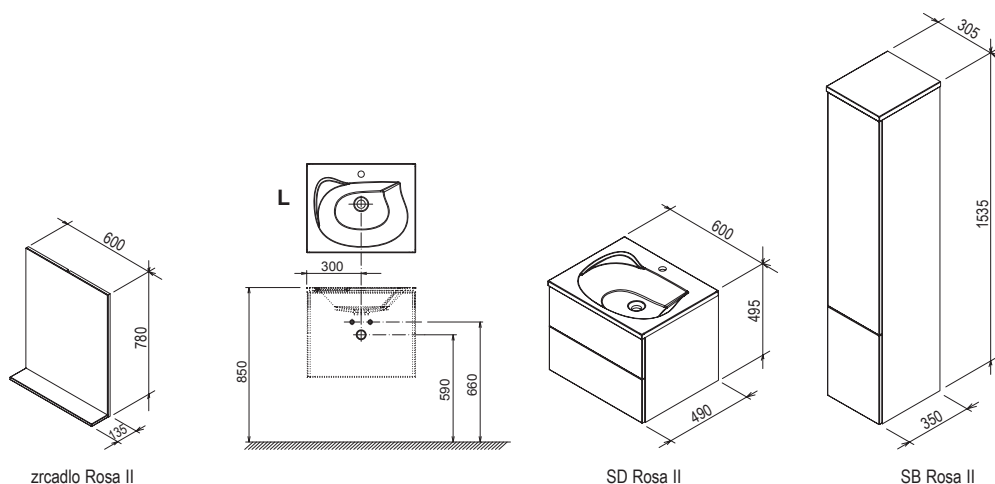

Koupelnový nábytek Rosa II

TYP	ROZMĚRY (mm)	Obj. číslo	TYP + provedení	Cena bez DPH	Cena s DPH
Skříňka pod umyvadlo Rosa II	600 x 490 x 470	X00000924	SD 600 Rosa II bílá/bílá	5 776,86	6 990
		X00000925	SD 600 Rosa II bříza/bílá	5 776,86	6 990
		X00000926	SD 600 Rosa II capuccino/bílá	5 776,86	6 990
Boční sloup Rosa II	350 x 305 x 1535	X00000927	SB 350 Rosa II bílá/bílá	6 603,31	7 990
		X00000928	SB 350 Rosa II bříza/bílá	6 603,31	7 990
		X00000929	SB 350 Rosa II capuccino/bílá	6 603,31	7 990
zrcadlo Rosa II	600 x 135 x 780	X00000930	Zrcadlo Rosa II 600 bílá	1 644,63	1 990
		X00000931	Zrcadlo Rosa II 600 bříza	1 644,63	1 990
		X00000932	Zrcadlo Rosa II 600 capuccino	1 644,63	1 990

Doba dodání 14 dní.
Ceny jsou uvedeny v Kč.