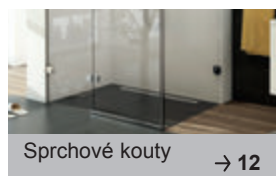

Volitelné doplňky