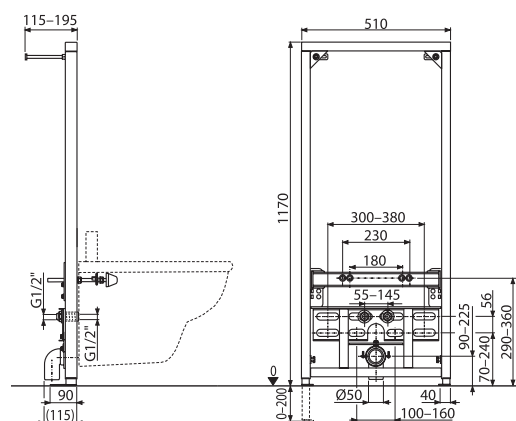

Instalační bidetový modul