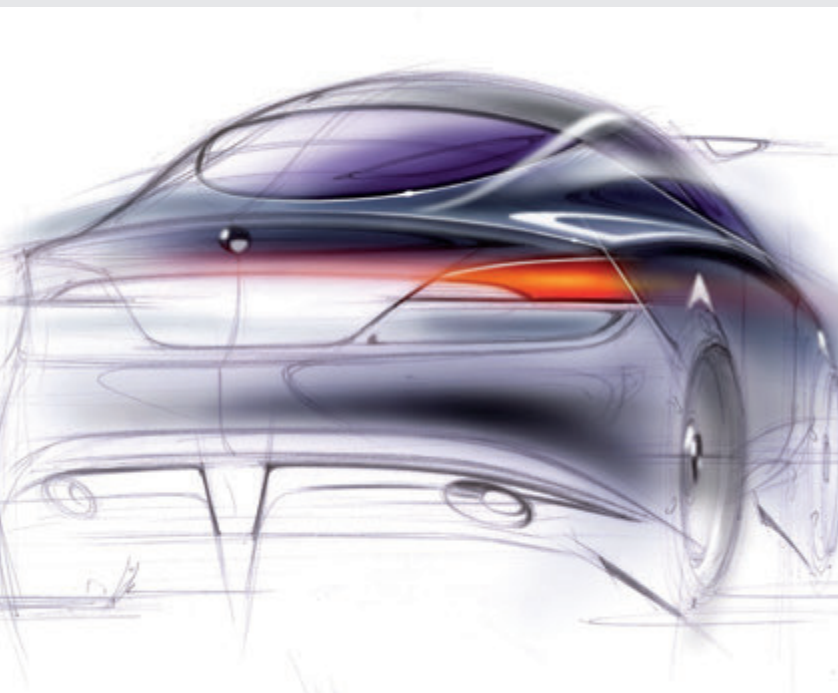

Achim Storz

- › designéřská špička automobilového a sportovního průmyslu
- › konstruktér u firem Lotus a McLaren
- › zakladatel studia DESIGN STORZ
- › autor sprchového boxu Whitewater, van Rosa II, Avocado, LoveStory II, Magnolia a XXL