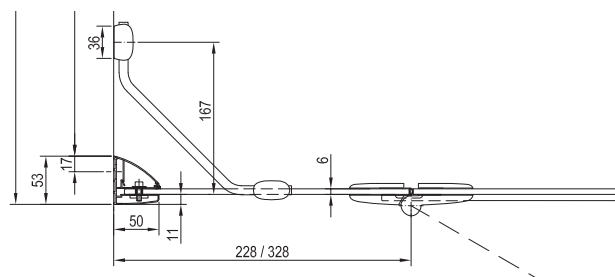

SMSRV4 - rohový sprchový kout

TYP	Rozměry v mm				Obj. číslo	TYP + VÝPLŇ (sklo)	Cena bez DPH	Cena s DPH
	„A“	„B“	„S“	„V“				
SMSRV4 - 80	785-800	554	214	763	1SV44A00Z1	SMSRV4-80 chrom+Transparent	16 355,37	19 790
SMSRV4 - 90	885-900	554	314	763	1SV77A00Z1	SMSRV4-90 chrom+Transparent	16 768,60	20 290

Doba dodání 14 dní.
Ceny jsou uvedeny v Kč.

Podrobný náčrtek naleznete na: www.ravak.cz