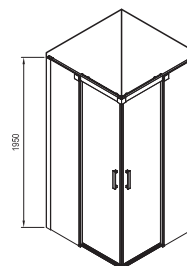

MSRV4 - rohový sprchový kout

TYP	ROZMĚRY (mm)	Vstup V (mm)	Obj. číslo	TYP + VÝPLŇ (sklo)	Cena bez DPH	Cena s DPH
MSRV4 - 80	785-805x785-805x1950	430	1WV44100Z1	MSRV4-80/80 white+Transparent	16 685,95	20 190
			1WV44C00Z1	MSRV4-80/80 bright alu+Transparent	16 685,95	20 190
			1WV44U00Z1	MSRV4-80/80 satin+Transparent	16 685,95	20 190
MSRV4 - 90	885-905x885-905x1950	500	1WV77100Z1	MSRV4-90/90 white+Transparent	17 512,40	21 190
			1WV77C00Z1	MSRV4-90/90 bright alu+Transparent	17 512,40	21 190
			1WV77U00Z1	MSRV4-90/90 satin+Transparent	17 512,40	21 190
MSRV4 - 100	985-1005x985-1005x1950	570	1WVAA100Z1	MSRV4-100/100 white+Transparent	18 338,84	22 190
			1WVAAC00Z1	MSRV4-100/100 bright alu+Transparent	18 338,84	22 190
			1WVAAU00Z1	MSRV4-100/100 satin+Transparent	18 338,84	22 190

Doba dodání 14 dní.
Ceny jsou uvedeny v Kč.