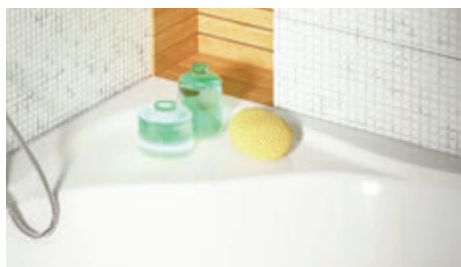

NewDay

Rohová vana

Velká odkládací plocha na vaně

Autorský design

Moderní a čisté linie z dílny českého designéra Kryštofa Nosála.

design **nosal**

Dominanta koupelny

Rohová vana stane originálním šperkem každé koupelny.

Pohodlí i ve dvou

Speciálně tvarovaný vnitřní prostor zajistí příjemnou lázeň i dvěma lidem najednou.

295 l
235 l

OBJEM

34 kg
31 kg

HMOTNOST

10

10 LET ZÁRUKA
NA VANY