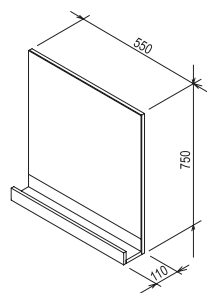

Koupelnový nábytek 10°

TYP	ROZMĚRY (mm)	Obj. číslo	TYP + provedení	Cena bez DPH	Cena s DPH
Skříňka pod lité umyvadlo 10°	550 x 450 x 450	X00000733	SD 10° 550 bílá	5 446,28	6 590
		X00000734	SD 10° 550 šedá	5 446,28	6 590
		X00000735	SD 10° 550 tmavý ořech	5 446,28	6 590
	650 x 450 x 450	X00000736	SD 10° 650 bílá	5 859,50	7 090
		X00000737	SD 10° 650 šedá	5 859,50	7 090
		X00000738	SD 10° 650 tmavý ořech	5 859,50	7 090
zrcadlo 10° přímé	550 x 110 x 750	X00000848	Zrcadlo 10° 550 bílá	2 471,07	2 990
		X00000849	Zrcadlo 10° 550 šedá	2 471,07	2 990
		X00000850	Zrcadlo 10° 550 tmavý ořech	2 471,07	2 990
	650 x 110 x 750	X00000851	Zrcadlo 10° 650 bílá	2 636,36	3 190
		X00000852	Zrcadlo 10° 650 šedá	2 636,36	3 190
		X00000853	Zrcadlo 10° 650 tmavý ořech	2 636,36	3 190
Boční sloup 10°	450 x 290 x 1600	X00000751	SB 10° 450 bílá	7 099,17	8 590
		X00000752	SB 10° 450 šedá	7 099,17	8 590
		X00000753	SB 10° 450 tmavý ořech	7 099,17	8 590

Doba dodání 14 dní.
Ceny jsou uvedeny v Kč.

zrcadlo 10° přímé