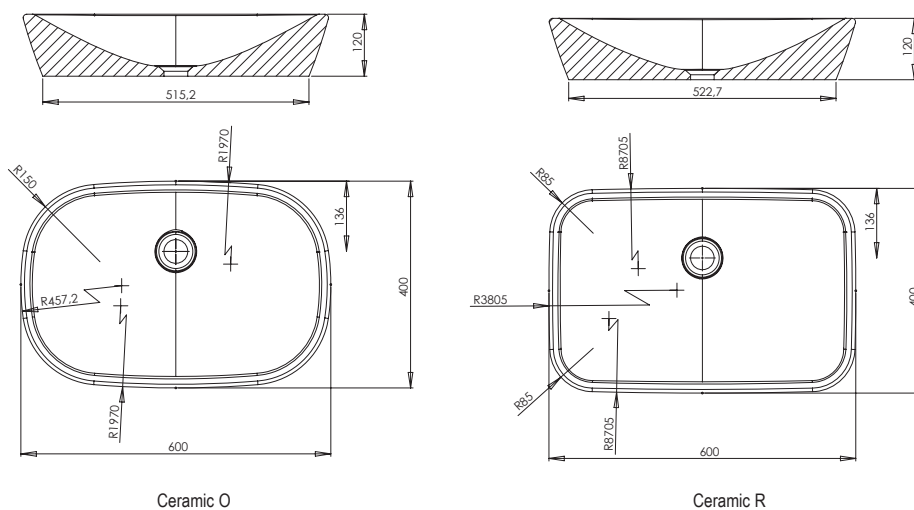

Umyvadla Ceramic

TYP	ROZMĚRY (mm)	Obj. číslo	TYP + provedení	Cena bez DPH	Cena s DPH
Ceramic	600 x 400	XJX01160001	umyvadlo Ceramic 600 O keramické white	3 297,52	3 990
		XJX01160002	umyvadlo Ceramic 600 R keramické white	3 297,52	3 990

Ceny jsou uvedeny v Kč.
Doba dodání 14 dní.

Ceramic O

Ceramic R

Technický popis

1. Vyrobeno z keramiky.
2. Montážní sada (připojovací hmoždinky, vrtuty atd.) je součástí dodávky.