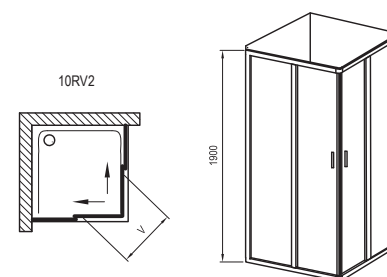

10RV2 - sprchový kout rohový čtyřdílný

TYP	ROZMĚRY (mm)	Vstup V (mm)	Obj. číslo	TYP + VÝPLŇ (sklo)	Cena bez DPH	Cena s DPH
10RV2 - 80	780-800x780-800x1900	431	1ZI40C00Z1	10RV2-80 bright alu+Transparent	15 694,21	18 990
			1ZI40U00Z1	10RV2-80 satin+Transparent	16 190,08	19 590
			1ZI40I00Z1	10RV2-80 white+Transparent	15 694,21	18 990
10RV2 - 90	880-900x880-900x1900	502	1ZI70C00Z1	10RV2-90 bright alu+Transparent	16 520,66	19 990
			1ZI70U00Z1	10RV2-90 satin+Transparent	17 016,53	20 590
			1ZI70I00Z1	10RV2-90 white+Transparent	16 520,66	19 990

Doba dodání 14 dní.
Ceny jsou uvedeny v Kč.