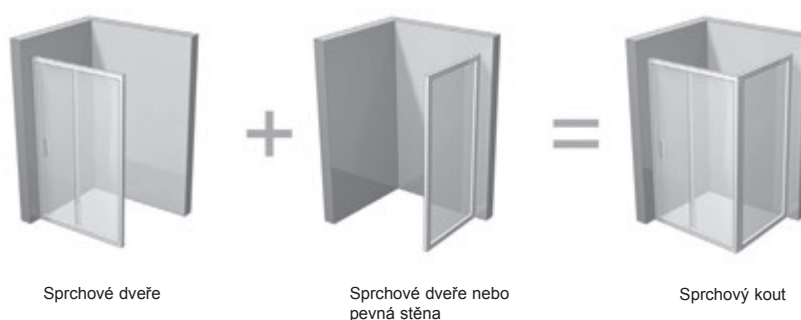

CPS - pevná stěna sprchová

TYP	ROZMĚRY P (mm)	Obj. číslo	TYP + VÝPLŇ (sklo)	Cena bez DPH	Cena s DPH
CPS - 80	780 - 800 x 1950	9QV40100Z1	CPS-80 white+Transparent	6 272,73	7 590
		9QV40C00Z1	CPS-80 bright alu+Transparent	6 272,73	7 590
		9QV40U00Z1	CPS-80 satin+Transparent	6 685,95	8 090
CPS - 90	880 - 900 x 1950	9QV70100Z1	CPS-90 white+Transparent	6 685,95	8 090
		9QV70C00Z1	CPS-90 bright alu+Transparent	6 685,95	8 090
		9QV70U00Z1	CPS-90 satin+Transparent	7 099,17	8 590
CPS - 100	980 - 1000 x 1950	9QVA0100Z1	CPS-100 white+Transparent	7 099,17	8 590
		9QVA0C00Z1	CPS-100 bright alu+Transparent	7 099,17	8 590
		9QVA0U00Z1	CPS-100 satin+Transparent	7 512,40	9 090

Doba dodání 14 dní.
Ceny jsou uvedeny v Kč.