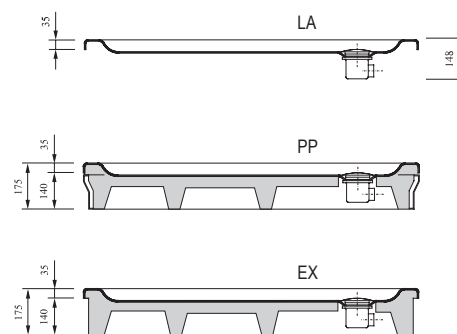

Ceny jsou uvedeny v Kč.
Doba dodání 14 dní.

Technický popis

1. Vyrobeno z ABS / PMMA – sendvič akrylátu a ABS.
2. LA – vaničky bez panelu k instalaci na nožičky (Base) nebo k zapuštění, PP – samonosná vanička s odnímatelným panelem, EX – bez panelu, určená k obložení běžnými obkladovými materiály.
3. Pro vaničky PP: Panel typu „N“ pro vaničky do niky, panel typu „L“ pro vaničky do rohu – nutno objednat zvlášť!
4. Vhodná pro sprchové kouty SRV2-S + SRV2-S, ASRV3 + ASRV3, SDOP, BLRV2K + BLRV2K, BLRV2 80, 90, BSRV4, BSDPS, SMSRV4, CRV1, CRV2, a prostory řešené sprchovými dveřmi ASDP3, SDZ3, BLDP2, BSD2, PDOP1, PDOP2, SMSD2, CSD1, CSD2, CSDL2, SMSD2.

Volitelné doplňky