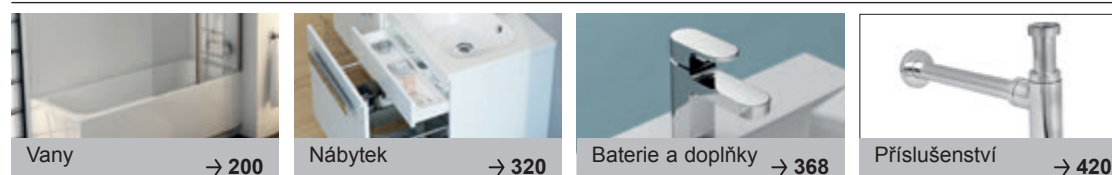

Doporučené součásti konceptu Chrome

Evolution

Umyvadlo Evolution

Umyvadlo Evolution ve variantě se skrytým přepadem

Koncept Evolution

Autorský design

Originální design z dílny českého designéra Kryštofa Nosála.