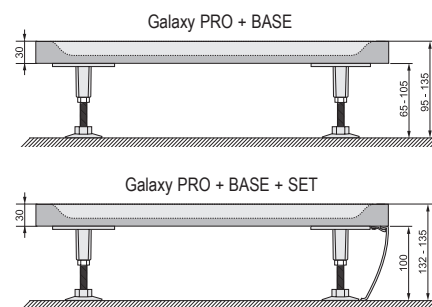

Sprchové vaničky Galaxy Pro

TYP	ROZMĚRY (mm)	Obj. číslo	TYP + provedení	Cena bez DPH	Cena s DPH
Elipso Pro 80	800 x 800	XA234401010	Vanička ELIPSO PRO-80 white	4 867,77	5 890
Elipso Pro 80 SET	–	XA934001010	Panel ELIPSO PRO-80 SET white	1 066,12	1 290
Elipso Pro 90	900 x 900	XA237701010	Vanička ELIPSO PRO-90 white	5 280,99	6 390
Elipso Pro 90 SET	–	XA937001010	Panel ELIPSO PRO-90 SET white	1 231,40	1 490
Elipso Pro 100	1000 x 1000	XA23AA01010	Vanička ELIPSO PRO-100 white	6 520,66	7 890
Elipso Pro 100 SET	–	XA93A001010	Panel ELIPSO PRO-100 SET white	1 396,69	1 690
Univerzální montážní sada k vaničkám	–	A000000004	Univerzální montážní sada pro sprchové vaničky	326,45	395
Base Galaxy Pro	–	XB2J000000N	Base GALAXY PRO	404,96	490

Ceny jsou uvedeny v Kč.
Doba dodání 14 dní.

Technický popis

1. Vyrobeno ze směsi dolomitu a pryskyřice, tzv. litý mramor.

2. Vhodná pro sprchové kouty SKKP6, SKCP4, BLCPP4, PSKK3, BSKK3, BSKK4, SMSKK4, CSKK4.

Volitelné doplňky