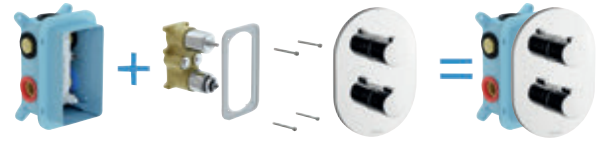

Spojení R-boxu multi a podomítkové baterie

Univerzální systém

R-box je vhodný pro podomítkové baterie Rosa, Neo, Chrome, Classic i 10° s i bez přepínače.

Neomezené použití

Na sádkkarton i do klasické zděné příčky (suché i mokré zdění).

Jednoduchá a přesná montáž

Zjednodušuje instalaci baterie a umožňuje montáž vrchního dílu až do hotové koupelny.

5 LET ZÁRUKA NA R-box

CLEANER CHROME