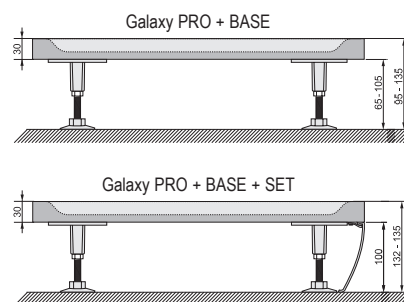

Ceny jsou uvedeny v Kč.
Doba dodání 14 dní.

Gigant Pro 80x100 10° L

Gigant Pro 90x120 10° L

Provedení panelů:

Technický popis

1. Vyrobeno ze směsi dolomitu a pryskyřice, tzv. litý mramor.

2. Vhodná pro sprchové dveře (kombinace dveří+pevných stěn): ASDP3 (+APSS), SRV2-S + SRV2-S, SDZ3, SDOP (+PSS), BLDP2 (+BLPS), BLRV2K, BLDP4 (+BLPS), PDOP2 (+PPS), BSDPS, BSD3, BSD2, SMSD2 (+SMPS), CRV1 (+CPS), CRV1 (+CRV1), CRV2 (+CPS), CRV2 (+CRV2), CSD2, CSDL2.