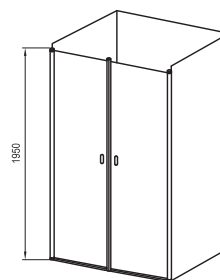

CSDL2 - sprchové dveře dvoudílné

TYP	ROZMĚRY (mm)	Vstup V (mm)	Obj. číslo	TYP + VÝPLŇ (sklo)	Cena bez DPH	Cena s DPH
CSDL2 - 90	875 - 905 x 1950	720	0QV7C10LZ1	CSDL2-90 white+Transparent	9 991,74	12 090
			0QV7CC0LZ1	CSDL2-90 bright alu+Transparent	9 991,74	12 090
			0QV7CU0LZ1	CSDL2-90 satin+Transparent	10 404,96	12 590
CSDL2 - 100	975 - 1005 x 1950	820	0QVAC10LZ1	CSDL2-100 white+Transparent	10 404,96	12 590
			0QVACC0LZ1	CSDL2-100 bright alu+Transparent	10 404,96	12 590
			0QVACU0LZ1	CSDL2-100 satin+Transparent	10 818,18	13 090
CSDL2 - 110	1075 - 1105 x 1950	920	0QVDC10LZ1	CSDL2-110 white+Transparent	10 818,18	13 090
			0QVDC0LZ1	CSDL2-110 bright alu+Transparent	10 818,18	13 090
			0QVDCU0LZ1	CSDL2-110 satin+Transparent	11 231,40	13 590
CSDL2 - 120	1175 - 1205 x 1950	1020	0QVGC10LZ1	CSDL2-120 white+Transparent	11 231,40	13 590
			0QVGC0LZ1	CSDL2-120 bright alu+Transparent	11 231,40	13 590
			0QVGCU0LZ1	CSDL2-120 satin+Transparent	11 644,63	14 090

Doba dodání 14 dní.
Ceny jsou uvedeny v Kč.

Podrobný náčrtek naleznete na: www.ravak.cz

Technický popis

1. Výrobek se montuje do vyzděné niky koupelny na vaničky RAVAK ANGELA, PERSEUS, PERSEUS PRO, PERSEUS PRO FLAT, PERSEUS PRO CHROME, GIGANT, GIGANT PRO, GIGANT PRO FLAT a GIGANT PRO CHROME nebo přímo na podlahu se zabudovaným odtokovým žlabem či podlahovou vpustí.

Doporučené součásti konceptu Chrome