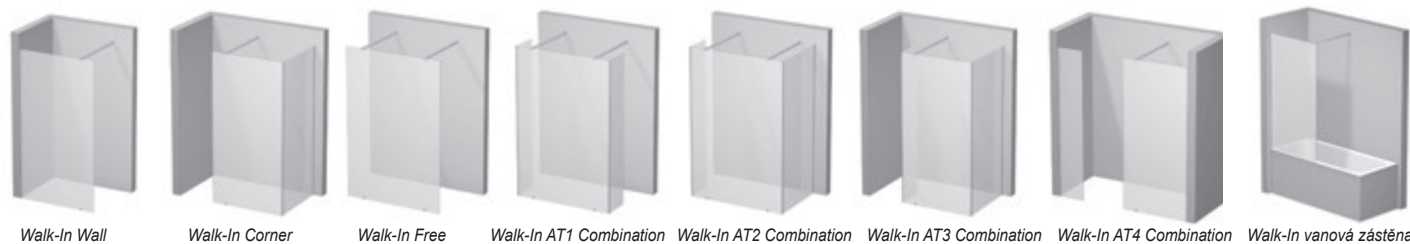

Doba dodání 4 týdny.
Ceny jsou uvedeny v Kč.

Výběr konkrétních možností řešení atypů Walk-In

		Min. výška	Max. výška	Min. šířka	Max. šířka	Šikminy a výřezy
WALK IN - umožňuje jen bezbariérové řešení vstupu						
Kouty	WALK-IN CORNER	1000	2500	800	1600	ano
	WALK-IN FREE	1000	2500	800	1600	ano
Pevné stěny	WALK-IN WALL	1000	2500	800	1600	ano
Kombinace	WALK-IN COMBINATION	1000	2500	800	1600	ano

Walk-In Combination - ukázky možných variant řešení:

Technický popis

1. Sklo je upevněno ke zdi pomocí ustavovacího profilu. Jednotlivá skla se spojují rohovým spojovacím profilem. Stabilitu výrobku zajišťuje subtilní vzpěra, která je dodávána na míru. Skládá se ze dvou chromovaných koncovek (zeď + sklo) a je spojena hliníkovým profilem s povrchovou úpravou alu-bright.
2. Výrobek se montuje přímo na podlahu se zabudovaným žlabem či podlahovou vypustí.
3. Dle vašeho přání si zvolíte rozměry a produkt typu Walk-In Wall, Corner, Free naceníte pomocí konfigurátoru na www.atypy.cz. Ostatní konstrukční možnosti výrobků Walk-In Combination si můžete objednat pouze emailem nebo při osobním setkání.

Volitelné doplňky

Odtokové žlaby → 178	Sedátka → 186	Baterie → 368	Příslušenství → 420