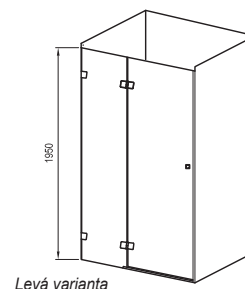

BSD2 - sprchové dveře dvoudílné

TYP	Rozměry v mm				Obj. číslo	TYP + VÝPLŇ (sklo)	Cena bez DPH	Cena s DPH	Cena za set bez DPH	Cena za set s DPH
	„A“	„B“	„S“	„V“						
BSD2 - 80 L B SET	790 - 805	554	203	529	OUL4AA00Z1	BSD2-80 A-L chrom+Transparent (790-805)	6 694,21	8 100	14 702,48	17 790
					D01000A084	B SET BSD2-L 80,90 chrom	8 008,26	9 690		
BSD2 - 80 R B SET	790 - 805	554	203	529	OUP4AA00Z1	BSD2-80 A-R chrom+Transparent (790-805)	6 694,21	8 100	14 702,48	17 790
					D01000A083	B SET BSD2-R 80,90 chrom	8 008,26	9 690		
BSD2 - 90 L B SET	890 - 905	554	303	529	OUL7AA00Z1	BSD2-90 A-L chrom+Transparent (890-905)	7 107,44	8 600	15 115,70	18 290
					D01000A084	B SET BSD2-L 80,90 chrom	8 008,26	9 690		
BSD2 - 90 R B SET	890 - 905	554	303	529	OUP7AA00Z1	BSD2-90 A-R chrom+Transparent (890-905)	7 107,44	8 600	15 115,70	18 290
					D01000A083	B SET BSD2-R 80,90 chrom	8 008,26	9 690		
BSD2 - 100 L B SET	990 - 1005	654	303	629	OULAAA00Z1	BSD2-100 A-L chrom+Transparent (990-1005)	7 809,92	9 450	16 768,60	20 290
					D01000A086	B SET BSD2-L 100 chrom	8 958,68	10 840		
BSD2 - 100 R B SET	990 - 1005	654	303	629	OUPAAA00Z1	BSD2-100 A-R chrom+Transparent (990-1005)	7 809,92	9 450	16 768,60	20 290
					D01000A085	B SET BSD2-R 100 chrom	8 958,68	10 840		

Doba dodání 14 dní.
Ceny jsou uvedeny v Kč.

Podrobný náčrtek naleznete na: www.ravak.cz

Technický popis

1. Výrobek se montuje do obložené niky na vaničky RAVAK PERSEUS, PERSEUS PRO, GIGANT PRO, PERSEUS PRO FLAT, PERSEUS PRO CHROME, GIGANT, GIGANT PRO FLAT, GIGANT PRO CHROME nebo přímo na podlahu se zabudovaným odtokovým žlabem či podlahovou vpustí.

2. Sprchový kout je dodáván ve složení: skleněný kout v jednom balení. V druhém balení (B SET) jsou kovové části a pro rozměr 100 i 1 ks krátkého držáku (DBK). Nutno objednat obě části výrobku samostatně (skla + B SET).

Volitelné doplňky