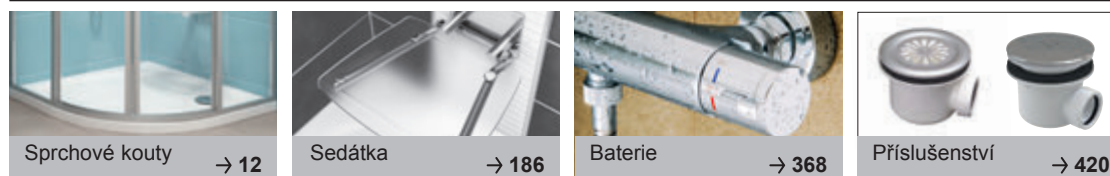

Volitelné doplňky