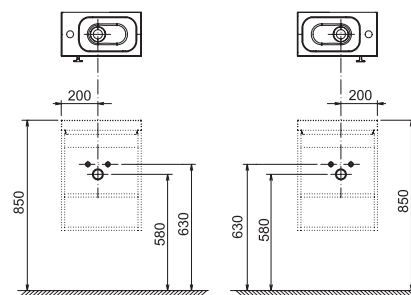

Koupelnový nábytek Chrome – pod lité umyvátko

TYP	ROZMĚRY (mm)	Obj. číslo	TYP + provedení	Cena bez DPH	Cena s DPH
Skříňka pod umyvátko Chrome	400 x 220 x 500	X00000538	SD 400 Chrome korpus skříňky pod umyvadlo bílá	2 057,85	2 490
		X00000965	SD 400 Chrome korpus skříňky pod umyvadlo cappuccino	2 057,85	2 490
Dvířka ke skříňce Chrome	-	X00000540	SD 400 dvířka Chrome L bílá	454,55	550
		X00000541	SD 400 dvířka Chrome R bílá	454,55	550

Doba dodání 14 dní.
Ceny jsou uvedeny v Kč.

SD 400 Chrome

Technický popis

1. Korpus je dodáván samostatně (bez dvířek) ve smontovaném stavu včetně montážní sady (šrouby, panty, záslepky) a madla.
2. Dvířka v bílém lesku (lakovaná MDF) - dodávána samostatně v provedení levá nebo pravá.
3. Součástí skříňky je polička v barvě korpusu.

Doporučené součásti konceptu Chrome