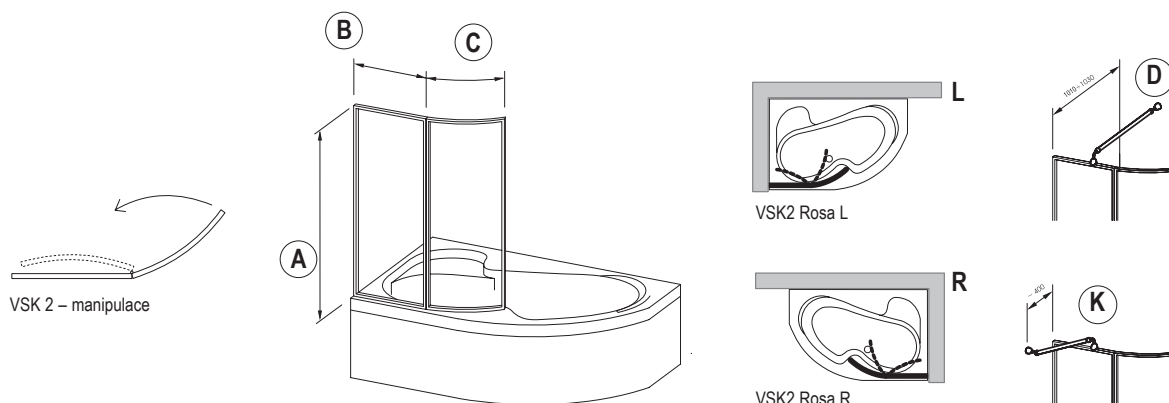

VSK2 - vanová zástěna dvoudílná

TYP	A = ROZMĚRY (mm)	B = Šířka pevné části (mm)	C = Šířka sklopné části (mm)	Obj. číslo	TYP + VÝPLŇ (umělá hmota, sklo)	Cena bez DPH	Cena s DPH
VSK2 Rosa L/R 140	Výška 1500	440-460	445	76L7010041	VSK2 ROSA 140 L Rain	3 380,17	4 090
				76P7010041	VSK2 ROSA 140 P Rain	3 380,17	4 090
				76L70100Z1	VSK2 ROSA 140 L Transparent	5 694,21	6 890
				76P70100Z1	VSK2 ROSA 140 P Transparent	5 694,21	6 890
VSK2 Rosa L/R 150	Výška 1500	470-490	445	76L8010041	VSK2 ROSA 150 L Rain	3 380,17	4 090
				76P8010041	VSK2 ROSA 150 P Rain	3 380,17	4 090
				76L80100Z1	VSK2 ROSA 150 L Transparent	5 776,86	6 990
				76P80100Z1	VSK2 ROSA 150 P Transparent	5 776,86	6 990
VSK2 Rosa L/R 160	Výška 1500	525-545	445	76P9010041	VSK2 ROSA 160 P Rain	3 545,45	4 290
				76L9010041	VSK2 ROSA 160 L Rain	3 545,45	4 290
				76L90100Z1	VSK2 ROSA 160 L Transparent	5 859,50	7 090
				76P90100Z1	VSK2 ROSA 160 P Transparent	5 859,50	7 090
VSK2 Rosa L/R 170	Výška 1500	625-645	445	76LB010041	VSK2 ROSA 170 L Rain	3 876,03	4 690
				76PB010041	VSK2 ROSA 170 P Rain	3 876,03	4 690
				76LB0100Z1	VSK2 ROSA 170 L Transparent	6 190,08	7 490
				76PB0100Z1	VSK2 ROSA 170 P Transparent	6 190,08	7 490
Držák VSK2 krátký (K)	Délka 580	-	-	B11000001	Držák VSK2 krátký	735,54	890
Držák VSK2 dlouhý (D)	Délka 1020	-	-	B12000001	Držák VSK2 dlouhý	818,18	990

Doba dodání 14 dní.
Ceny jsou uvedeny v Kč.

Technický popis

1. Výrobek se fixuje ke zdi koupelny pomocí krátkého nebo dlouhého držáku vanové zástěny. Není součástí balení, nutno dokoupit.

Doporučené součásti konceptu Rosa