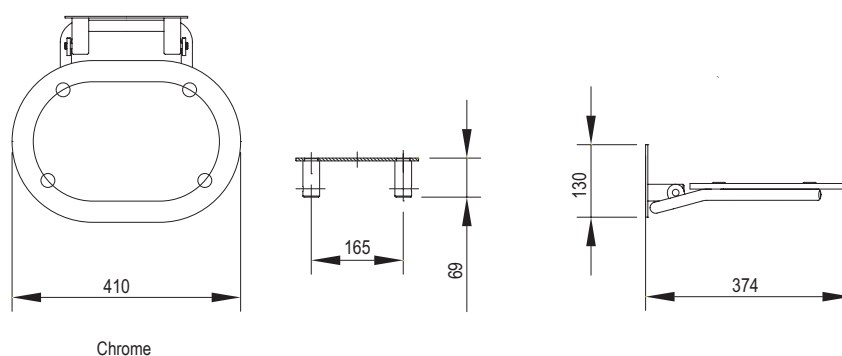

Sprchová sedátka Chrome

TYP	ROZMĚRY (mm)	Obj. číslo	TYP + barva	Cena bez DPH	Cena s DPH
Chrome	410 x 375 x 130	B8F0000028	Sedátko CHROME CLEAR/WHITE	2 884,30	3 490
		B8F0000029	Sedátko CHROME CLEAR/STAINLESS	2 884,30	3 490

Doba dodání 14 dní.
Ceny jsou uvedeny v Kč.

Technický popis

1. Nerezová ocelová konstrukce z kulatých profilů a plastový tvarovaný sedák.
2. Barvy konstrukce:
  BÍLÁ
  NEREZ

Doporučené součásti konceptu Chrome

Sprchové kouty → 12