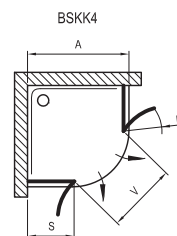

BSKK4 - čtvrtkruhový sprchový kout

TYP	Rozměry v mm				Obj. číslo	TYP + VÝPLŇ (sklo)	Cena bez DPH	Cena s DPH	Cena za set bez DPH	Cena za set s DPH
	„A“	„B“	„S“	„V“						
BSKK4 - 80, B SET	783 - 795	441	213	761	3U244A00Y1	BSKK4-80 chrom+Transparent	15 776,86	19 090	28 834,71	34 890
					D01000A073	B SET BSRV4, BSKK4-80,90 chrom	13 057,85	15 800		
BSKK4 - 90, B SET	883 - 895	441	313	761	3U277A00Y1	BSKK4-90 chrom+Transparent	16 603,31	20 090	29 661,16	35 890
					D01000A073	B SET BSRV4, BSKK4-80,90 chrom	13 057,85	15 800		
BSKK4 - 100, B SET	983 - 995	441	413	761	3U2AAA00Y1	BSKK4-100 chrom+Transparent	18 256,20	22 090	32 966,94	39 890
					D01000A074	B SET BSRV4, BSKK4-100 chrom	14 710,74	17 800		

Doba dodání 14 dní.
Ceny jsou uvedeny v Kč.

Podrobný náčrtek naleznete na: www.ravak.cz

Technický popis

1. Výrobek se montuje do obloženého rohu koupelny na vaničky RAVAK ELIPSO, ELIPSO PRO, ELIPSO PRO FLAT, ELIPSO PRO CHROME nebo přímo na podlahu se zabudovaným odtokovým žlabem či podlahovou vpusť.
2. Sprchový kout je dodáván ve složení: skleněný kout v jednom balení. V druhém balení (B SET) jsou kovové části a pro rozměr 100 i 2 ks krátkého držáku (DBK). Nutno objednat obě části výrobku samostatně (skla + B SET).
3. Rádus 500 mm.

Volitelné doplňky