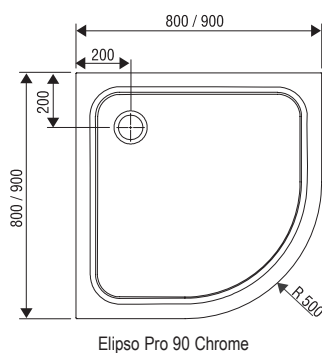

Sprchová vanička Galaxy Pro Chrome

TYP	ROZMĚRY (mm)	Obj. číslo	TYP + provedení	Cena bez DPH	Cena s DPH
Elipso Pro Chrome 80	800 x 800	XA244401010	Vanička ELIPSO PRO-80 CHROME white	4 867,77	5 890
Elipso Pro 80 SET	-	XA934001010	Panel ELIPSO PRO-80 SET white	1 066,12	1 290
Elipso Pro Chrome 90	900 x 900	XA247701010	Vanička ELIPSO PRO-90 CHROME white	5 280,99	6 390
Elipso Pro 90 SET	-	XA937001010	Panel ELIPSO PRO-90 SET white	1 231,40	1 490
Base Galaxy Pro	-	XB2J000000N	Base GALAXY PRO	404,96	490
Univerzální montážní sada k vaničkám	-	A000000004	Univerzální montážní sada pro sprchové vaničky	326,45	395

Ceny jsou uvedeny v Kč.
Doba dodání 14 dní.

Elipso Pro 90 Chrome