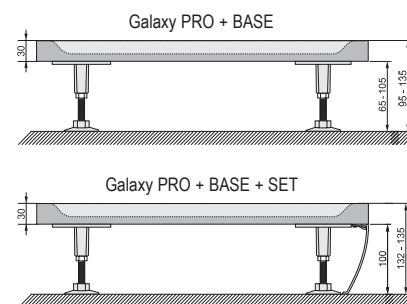

Sprchové vaničky Galaxy Pro Chrome

TYP	ROZMĚRY (mm)	Obj. číslo	TYP + provedení	Cena bez DPH	Cena s DPH
Perseus Pro 80 Chrome	800 x 800	XA044401010	Vanička PERSEUS PRO-80 CHROME white	5 198,35	6 290
Perseus Pro 80 SET	-	XA834001010	Panel PERSEUS PRO-80 SET white	1 066,12	1 290
Perseus Pro 90 Chrome	900 x 900	XA047701010	Vanička PERSEUS PRO-90 CHROME white	5 942,15	7 190
Perseus Pro 90 SET	-	XA837001010	Panel PERSEUS PRO-90 SET white	1 231,40	1 490
Perseus Pro 100 Chrome	1000 x 1000	XA04AA01010	Vanička PERSEUS PRO-100 CHROME white	8 173,55	9 890
Perseus Pro 100 SET	-	XA83A001010	Panel PERSEUS PRO-100 SET white	1 396,69	1 690
Base Galaxy Pro	-	XB2J000000N	Base GALAXY PRO	404,96	490
Univerzální montážní sada k vaničkám	-	A000000004	Univerzální montážní sada pro sprchové vaničky	326,45	395

Ceny jsou uvedeny v Kč.
Doba dodání 14 dní.

Technický popis

1. Vyrobeno ze směsi dolomitu a pryskyřice, tzv. litý mramor.

2. Vhodná pro sprchové kouty SRV2-S + SRV2-S, ASRV3 + ASRV3, SDOP, BLRV2K + BLRV2K, MSRV4 80, 90, 100, BLRV2 80, 90, BSRV4, BSDPS, SMSRV4, CRV1, CRV2, a prostory řešené sprchovými dveřmi ASDP3, SDZ3, BLDP2, PDOP1, PDOP2, BSD2, SMSD2, CSD1, CSD2, CSDL2, MSD2 100.

Doporučené součásti konceptu Chrome