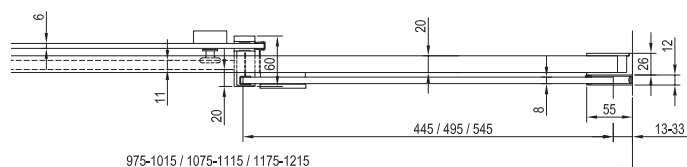

MSD2 – sprchové dveře posuvné dvoudílné

TYP	ROZMĚRY (mm)	Vstup V (mm)	Obj. číslo	TYP + VÝPLŇ (sklo)	Cena bez DPH	Cena s DPH
MSD2 - 100 L/R	975-1015 x 1950	414	0WLA0100Z1	MSD2-100 L white+Transparent	12 471,07	15 090
			0WLA0C00Z1	MSD2-100 L bright alu+Transparent	12 471,07	15 090
			0WLA0U00Z1	MSD2-100 L satin+Transparent	12 471,07	15 090
			0WPA0100Z1	MSD2-100 R white+Transparent	12 471,07	15 090
			0WPA0C00Z1	MSD2-100 R bright alu+Transparent	12 471,07	15 090
			0WPA0U00Z1	MSD2-100 R satin+Transparent	12 471,07	15 090
MSD2 - 110 L/R	1075-1115 x 1950	464	0WLD0100Z1	MSD2-110 L white+Transparent	12 884,30	15 590
			0WLD0C00Z1	MSD2-110 L bright alu+Transparent	12 884,30	15 590
			0WLD0U00Z1	MSD2-110 L satin+Transparent	12 884,30	15 590
			0WPD0100Z1	MSD2-110 R white+Transparent	12 884,30	15 590
			0WPD0C00Z1	MSD2-110 R bright alu+Transparent	12 884,30	15 590
			0WPD0U00Z1	MSD2-110 R satin+Transparent	12 884,30	15 590
MSD2 - 120 L/R	1175-1215 x 1950	541	0WLG0100Z1	MSD2-120 L white+Transparent	13 297,52	16 090
			0WLG0C00Z1	MSD2-120 L bright alu+Transparent	13 297,52	16 090
			0WLG0U00Z1	MSD2-120 L satin+Transparent	13 297,52	16 090
			0WPG0100Z1	MSD2-120 R white+Transparent	13 297,52	16 090
			0WPG0C00Z1	MSD2-120 R bright alu+Transparent	13 297,52	16 090
			0WPG0U00Z1	MSD2-120 R satin+Transparent	13 297,52	16 090

Doba dodání 14 dní.
Ceny jsou uvedeny v Kč.

Podrobný náčrtek naleznete na: www.ravak.cz