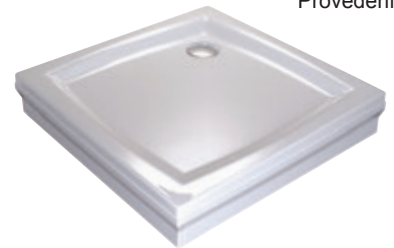

Provedení PP + SET L

**Plochý
moderní design**

Extra mělká vanička s hloubkou pouze 5 cm podtrhne vzhled každého sprchového koutu.

Antibac®

Speciální způsob ochrany před růstem a rozmnožováním některých druhů bakterií a kvasinek.

**Variabilní
použití**

Díky odnímatelnému panelu možnost použití jak do niky (pro sprchové dveře), tak do rohu (pro sprchové kouty).

ANTIBAC®

50 mm
HĚLBKA
VANIČKY

175 mm
MONTÁŽNÍ
VÝŠKA

90 mm
PRŮMĚR
SIFONU