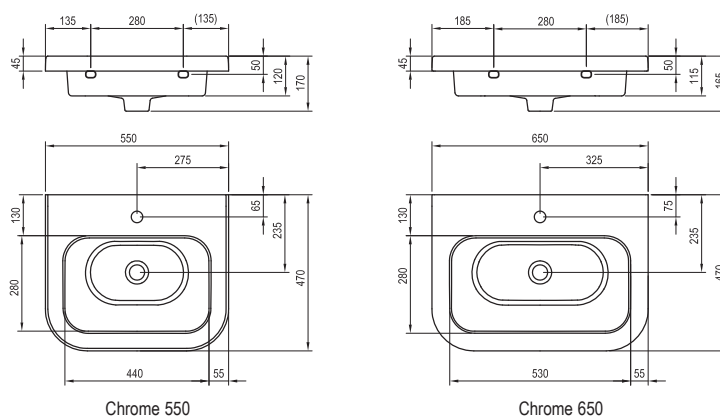

Umyvadla Chrome

TYP	ROZMĚRY (mm)	Obj. číslo	TYP + provedení	Cena bez DPH	Cena s DPH
Chrome 550	550 x 470	XJG01155000	umyvadlo Chrome 550 keramické white	2 471,07	2 990
Chrome 650	650 x 470	XJG01165000	umyvadlo Chrome 650 keramické white	2 966,94	3 590

Ceny jsou uvedeny v Kč.
Doba dodání 14 dní.