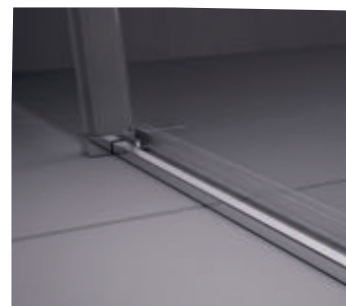

Designový prvek pro maximální stabilitu

Spodní prahová lišta s fixačním vodičkem

Tloušťka tvrzeného skla

Pevné stěny jsou z tvrzeného skla o tloušťce 8 mm, pohyblivé z 6 mm - kvalita a elegance.

Velký prostor pro sprchování