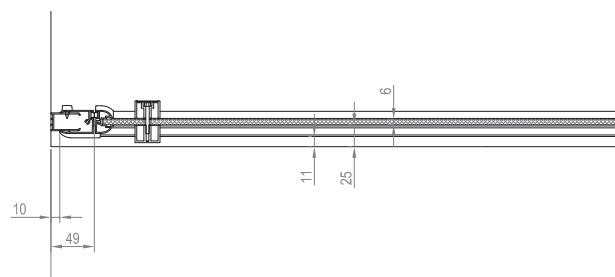

CSD1 - sprchové dveře jednodílné

TYP	ROZMĚRY (mm)	Vstup V (mm)	Obj. číslo	TYP + VÝPLŇ (sklo)	Cena bez DPH	Cena s DPH
CSD1 - 80	775 - 805 x 1950	635	0QV40100Z1	CSD1-80 white+Transparent	7 099,17	8 590
			0QV40C00Z1	CSD1-80 bright alu+Transparent	7 099,17	8 590
			0QV40U00Z1	CSD1-80 satin+Transparent	7 512,40	9 090
CSD1 - 90	875 - 905 x 1950	755	0QV70100Z1	CSD1-90 white+Transparent	7 512,40	9 090
			0QV70C00Z1	CSD1-90 bright alu+Transparent	7 512,40	9 090
			0QV70U00Z1	CSD1-90 satin+Transparent	7 925,62	9 590

Doba dodání 14 dní.
Ceny jsou uvedeny v Kč.

Podrobný náčrtek naleznete na: www.ravak.cz