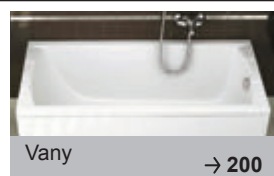

Sanitární keramika

Spojení jednoduchých moderních linií a prověřených hodnot odolného keramického materiálu v extra bílém provedení.

Design Chrome

Design WC a bidetu odpovídá konceptu Chrome, který s úspěchem vybaví jak toaletní místnost, tak i celou koupelnu.