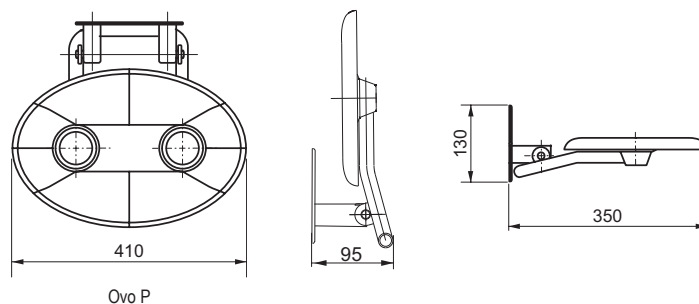

Sprchová sedátka Ovo P

TYP	ROZMĚRY (mm)	Obj. číslo	TYP + barva	Cena bez DPH	Cena s DPH
Ovo P	350 x 410 x 130	B8F0000000	Sedátko OVO-P-CLEAR	2 719,01	3 290
		B8F0000001	Sedátko OVO-P-OPAL	2 719,01	3 290
		B8F0000005	Sedátko OVO-P-ORANGE	2 884,30	3 490

Doba dodání 14 dní.
Ceny jsou uvedeny v Kč.

Technický popis

1. Nerezová ocelová konstrukce z kulatých profilů a plastový tvarovaný sedák.
2. Barvy sedátka:
  CLEAR – průhledný plast
  OPAL – mléčně zbarvené,
  ORANGE – oranžová.

Volitelné doplňky

→ 12