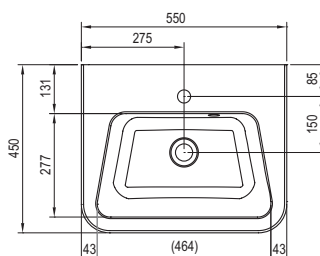

Umyvadla 10°

TYP	ROZMĚRY (mm)	Obj. číslo	TYP + provedení	Cena bez DPH	Cena s DPH
Umyvadlo 10°	550 x 450	XJI01155000	umyvadlo 10° 550 white s otvory	4 123,97	4 990
	650 x 480	XJI01165000	umyvadlo 10° 650 white s otvory	4 619,83	5 590

Ceny jsou uvedeny v Kč.
Doba dodání 14 dní.

10° 550