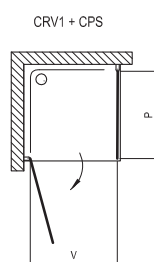

CRV1 + CRV1 – sprchový kout rohový čtyřdílný

TYP	ROZMĚRY (mm)	Vstup V* a V (mm)	Obj. číslo	TYP + VÝPLŇ (sklo)	Cena bez DPH	Cena s DPH
CRV1 - 80	780 - 800 x 1950	969 700	1QV40101Z1	CRV1-80 white+Transparent	7 512,40	9 090
			1QV40C01Z1	CRV1-80 bright alu+Transparent	7 512,40	9 090
			1QV40U01Z1	CRV1-80 satin+Transparent	7 925,62	9 590
CRV1 - 90	880 - 900 x 1950	1110 800	1QV70101Z1	CRV1-90 white+Transparent	7 925,62	9 590
			1QV70C01Z1	CRV1-90 bright alu+Transparent	7 925,62	9 590
			1QV70U01Z1	CRV1-90 satin+Transparent	8 256,20	9 990
CRV1 - 100	980 - 1000 x 1950	1251 900	1QVA0101Z1	CRV1-100 white+Transparent	8 256,20	9 990
			1QVA0C01Z1	CRV1-100 bright alu+Transparent	8 256,20	9 990
			1QVA0U01Z1	CRV1-100 satin+Transparent	8 752,07	10 590

V: Vstup pro kombinaci dveří s pevnou stěnou.
V*: Vstup pro kombinaci rozměrově shodných produktů.

Doba dodání 14 dní.
Ceny jsou uvedeny v Kč.

Podrobný náčrtek naleznete na: www.ravak.cz

Technický popis

1. Jeden výrobek CRV1 tvoří polovinu rohového koutu. Pro vytvoření rohového koutu je nutno objednat 2 x CRV1.

2. Výrobek se montuje do obloženého rohu koupelny na vaničky RAVAK ANGELA, PERSEUS, PERSEUS PRO, PERSEUS PRO CHROME, GIGANT PRO, PERSEUS PRO FLAT, GIGANT, GIGANT PRO FLAT, GIGANT PRO CHROME nebo přímo na podlahu se zabudovaným

odtokovým žlabem či podlahovou vpustí.

Doporučené součásti konceptu Chrome