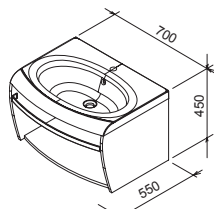

SD Evolution