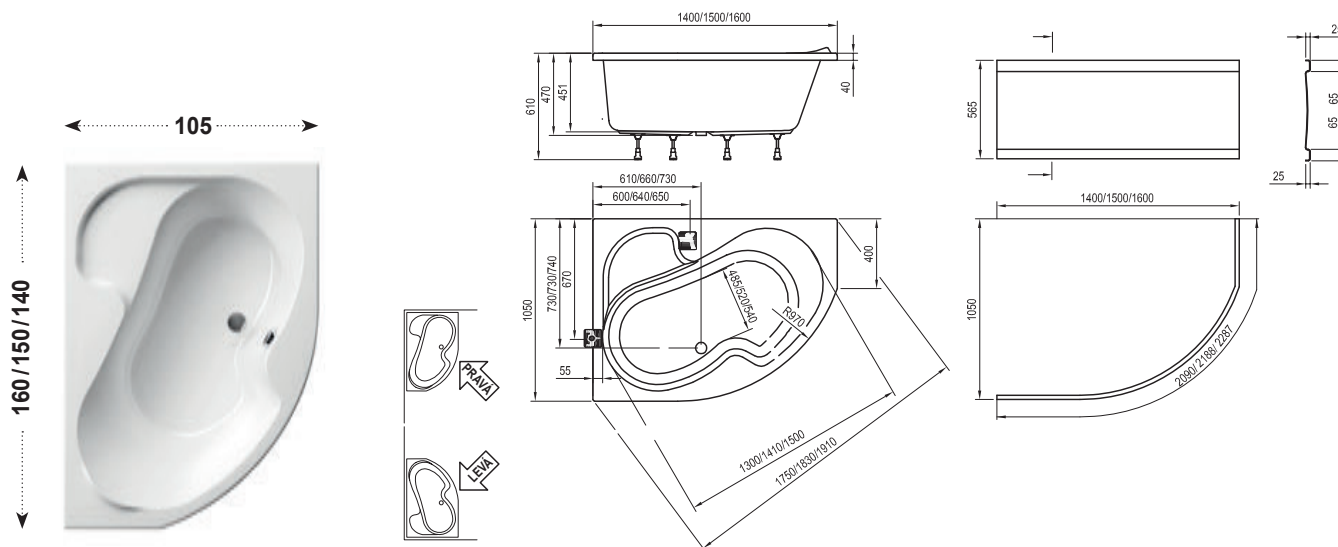

Vana Rosa I

TYP	ROZMĚRY (mm)	Obj. číslo	TYP + provedení	Cena bez DPH	Cena s DPH
Rosa I 140 L/R	1400 x 1050	CI01000000	Vana ROSA 140x105 L snowwhite	6 520,66	7 890
		CV01000000	Vana ROSA 140x105 P snowwhite	6 520,66	7 890
Rosa I 150 L/R	1500 x 1050	CK01000000	Vana ROSA 150x105 L snowwhite	6 933,88	8 390
		CJ01000000	Vana ROSA 150x105 P snowwhite	6 933,88	8 390
Rosa I 160 L/R	1600 x 1050	CM01000000	Vana ROSA 160x105 L snowwhite	8 256,20	9 990
		CL01000000	Vana ROSA 160x105 P snowwhite	8 256,20	9 990
Podpora k vaně	-	CY55000000	Podpora ROSA univerzální	735,54	890
Panel Rosa I 140	-	CZH1000A00	Panel A ROSA 140 cm snowwhite	3 214,88	3 890
Panel Rosa I 150	-	CZJ1000A00	Panel A ROSA 150 cm snowwhite	3 297,52	3 990
Panel Rosa I 160	-	CZL1000A00	Panel A ROSA 160 cm snowwhite	3 380,17	4 090
Panelkit Rosa I	-	B23000100N	Panelkit ROSA Univerzální	528,93	640

Doba dodání 14 dní.
Ceny jsou uvedeny v Kč.

Technický popis

1. Vanu lze doplnit vanovou zástěnou VSK2 nebo CVSK1.
2. Doplnky: čelní panel, vanový odtokový komplet, madlo.
3. Vyztužení vany: LA = sklolaminát.
4. Panel je kompatibilní pro levé i pravé provedení vany.

Doporučené součásti konceptu Rosa

Vanové zástěny → 254	Umyvadla → 280	Baterie → 368	Nábytek → 320	Příslušenství → 420