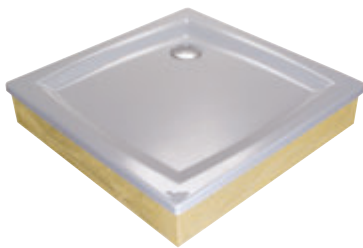

Provedení EX