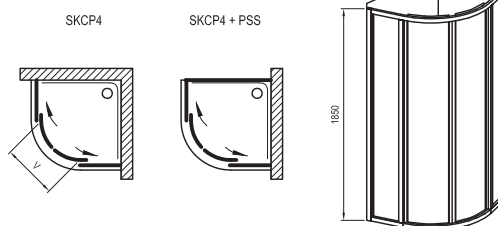

SKCP4 - sprchový kout čtvrtkruhový posuvný čtyřdílný

TYP	ROZMĚRY (mm)	ROZMĚRY (mm) + PSS	Vstup V (mm)	Obj. číslo	TYP + VÝPLŇ (umělá hmota, sklo)	Cena bez DPH	Cena s DPH
SKCP4 - 80	775-795 x 775-795 x 1850	775-795 x 775-795 + 770-805	500	3114010011	SKCP4-80 white+Pearl	7 760,33	9 390
				31140100Z1	SKCP4-80 white+Transparent	10 404,96	12 590
				31140100ZG	SKCP4-80 white+Grape	10 404,96	12 590
				31140U0011	SKCP4-80 satin+Pearl	7 760,33	9 390
				31140U00Z1	SKCP4-80 satin+Transparent	10 404,96	12 590
				31140U00ZG	SKCP4-80 satin+Grape	10 404,96	12 590
SKCP4 - 90	875-895 x 875-895 x 1850	875-895 x 875-895 + 870-905	550	3117010011	SKCP4-90 white+Pearl	8 173,55	9 890
				31170100Z1	SKCP4-90 white+Transparent	10 735,54	12 990
				31170100ZG	SKCP4-90 white+Grape	10 735,54	12 990
				31170U0011	SKCP4-90 satin+Pearl	8 173,55	9 890
				31170U00Z1	SKCP4-90 satin+Transparent	10 735,54	12 990
				31170U00ZG	SKCP4-90 satin+Grape	10 735,54	12 990

Doba dodání 14 dní.
Ceny jsou uvedeny v Kč.

Podrobný náčrtes naleznete na: www.ravak.cz

Technický popis

1. Výrobek se montuje do obloženého rohu koupelny na vaničky RAVAK RONDA, ELIPSO, ELIPSO PRO, ELIPSO PRO FLAT, ELIPSO PRO CHROME nebo přímo na podlahu se zabudovaným odtokovým žlabem či podlahovou vpustí.
2. Přizpůsobení stavebnímu otvoru nastavovacími profily NPS viz Příslušenství.
3. Rádus 500 mm.

Volitelné doplňky