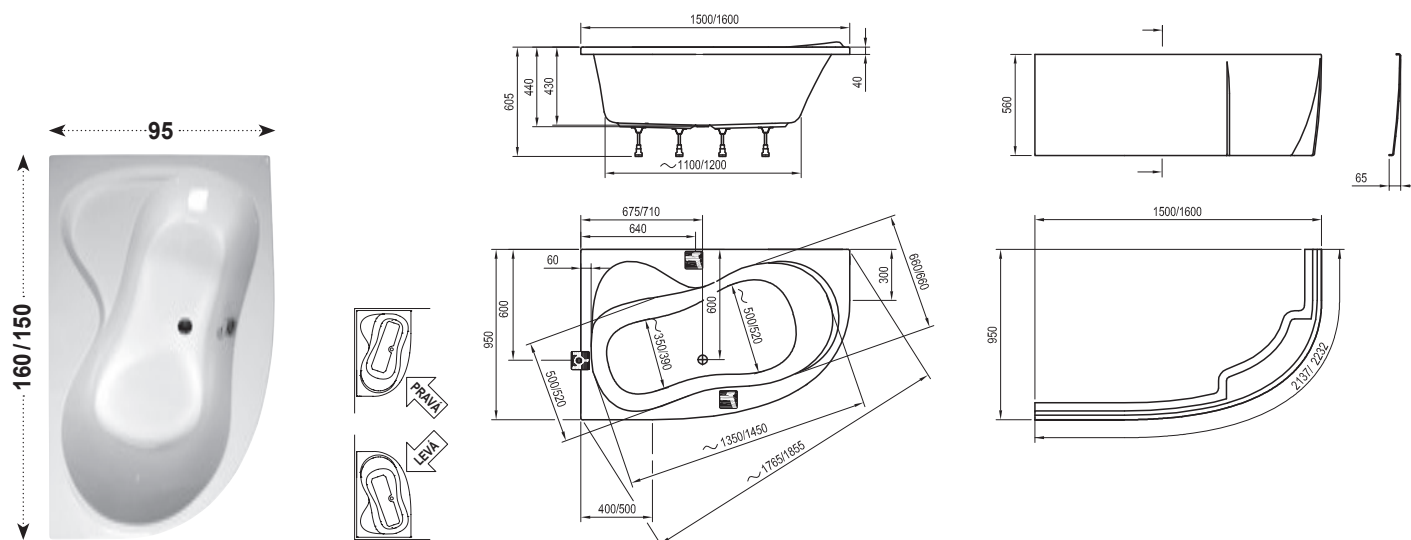

Vana Rosa 95

TYP	ROZMĚRY (mm)	Obj. číslo	TYP + provedení	Cena bez DPH	Cena s DPH
Rosa 95 150 L/R	1500 x 950	C551000000	Vana ROSA 95 150x95 L snowwhite	6 933,88	8 390
		C561000000	Vana ROSA 95 150x95 R snowwhite	6 933,88	8 390
Rosa 95 160 L/R	1600 x 950	C571000000	Vana ROSA 95 160x95 L snowwhite	7 512,40	9 090
		C581000000	Vana ROSA 95 160x95 R snowwhite	7 512,40	9 090
Podpora k vaně	-	CY55000000	Podpora ROSA univerzální	735,54	890
Panel Rosa 95 150 L/R	-	CZ55100A00	Panel A čelní ROSA 95 L 150 cm snowwhite	3 132,23	3 790
		CZ56100A00	Panel A čelní ROSA 95 R 150 cm snowwhite	3 132,23	3 790
Panel Rosa 95 160 L/R	-	CZ57100A00	Panel A čelní ROSA 95 L 160 cm snowwhite	3 297,52	3 990
		CZ58100A00	Panel A čelní ROSA 95 R 160 cm snowwhite	3 297,52	3 990
Panelkit Rosa 95	-	B23000100N	Panelkit ROSA Univerzální	528,93	640

Doba dodání 14 dní.
Ceny jsou uvedeny v Kč.

Technický popis

1. Vanu lze doplnit vanovou zástěnou VSK2 nebo CVSK1.
2. Doplnky: čelní panel, vanový odtokový komplet.
3. Madlo lze použít univerzální – nedoporučujeme v kombinaci s vanovou zástěnou.
4. Vyztužení vany: LA = sklolaminát.

Doporučené součásti konceptu Rosa

Vanové zástěny → 254	Umyvadla → 280	Baterie → 368	Nábytek → 320	Příslušenství → 420