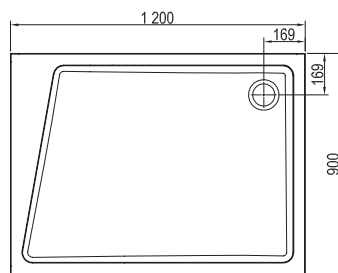

Gigant Pro 90x120 10° L