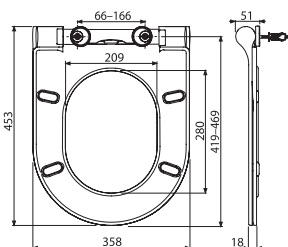

Příslušenství k WC

TYP	ROZMĚRY (mm)	Obj. číslo	TYP + provedení	Cena bez DPH	Cena s DPH
WC modul	1062 x 592 x 145 - 220	X01458	WC modul W/1000 k obezdění	4 123,97	4 990
	1176 x 510 x 180 - 295	X01459	WC modul G/1200 do sádkartonu	5 528,93	6 690
Vzpěra	-	X01460	Vzpěra k modulu G	735,54	890
Sedátka Uni Chrome	358 x 453 x 51	X01550	WC sedátko Uni Chrome Slim white	1 561,98	1 890
	354 x 427 x 40	X01549	WC sedátko Uni Chrome 02A white	900,83	1 090
WC tlačítka	247 x 165	X01454	WC tlačítko Chrome satín	3 338,84	4 040
		X01455	WC tlačítko Chrome white	3 752,07	4 540
		X01456	WC tlačítko Uni satín	1 479,34	1 790
		X01457	WC tlačítko Uni white	1 066,12	1 290

Doba dodání 14 dní.
Ceny jsou uvedeny v Kč.

WC sedátko Uni Chrome Slim