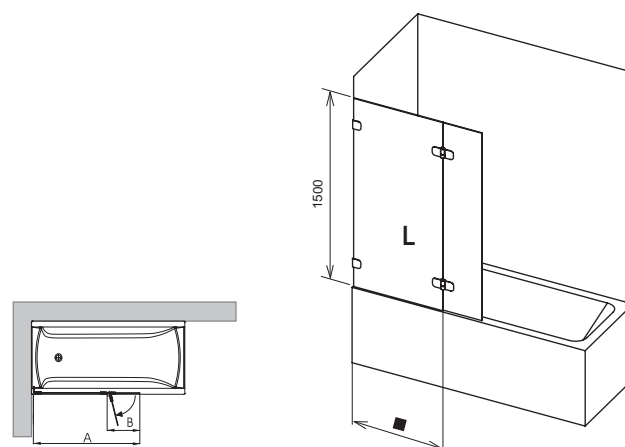

BVS2 - vanová zástěna dvoudílná

TYP	Rozměry v mm			Obj. číslo	TYP + VÝPLŇ (sklo)	Cena bez DPH	Cena za set bez DPH	Cena s DPH	Cena za set s DPH
	„A“	„S“	„B“						
BVS2L, B SET	995-1005	700	300	7ULA0A00Z1	BVS2-100 L chrom+Transparent	4 454,55	10 487,60	5 390	12 690
				D01000A072	B SET BVS2-L 100 chrom	6 033,06		7 300	
BVS2 R, B SET	995-1005	700	300	7UPA0A00Z1	BVS2-100 R chrom+Transparent	4 454,55	10 487,60	5 390	12 690
				D01000A071	B SET BVS2-R 100 chrom	6 033,06		7 300	

Doba dodání 14 dní.
Ceny jsou uvedeny v Kč.

Technický popis

1. Vanová zástěna je dodávána ve složení: skleněný díl v jednom balení. V druhém díle balení (B-SET) jsou kovové části. **Je nutno objednat obě části výrobku samostatně (skla + B SET).**
2. Pohyblivá část vanové zástěny se otevírá směrem ven z vany.

Volitelné doplňky

Vany

→ 200