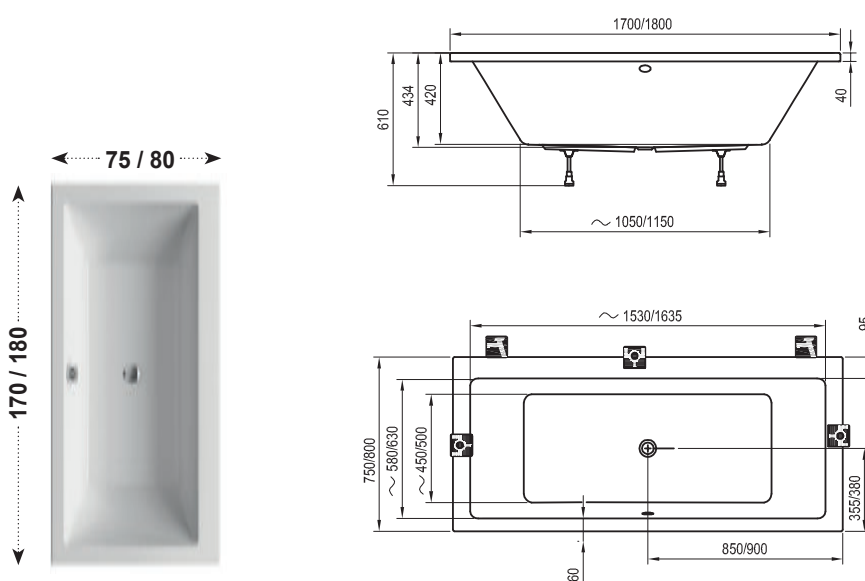

Vana Formy 01

TYP	ROZMĚRY (mm)	Obj. číslo	TYP + provedení	Cena bez DPH	Cena s DPH
Formy 01	1700 x 750	C691000000	Vana FORMY 01 170 x 75 snowwhite	9 495,87	11 490
	1800 x 800	C881000000	Vana FORMY 01 180 x 80 snowwhite	10 322,31	12 490
Podpora k vaně	-	CY00030000	Podpora 75 U	611,57	740
		CY00040000	Podpora 80 U	652,89	790
Panel čelní	1700	CZ001V0A00	Panel A čelní U 170 snowwhite	2 760,33	3 340
	1800	CZ001Y0A00	Panel A čelní U 180 snowwhite	2 842,98	3 440
Panelkit čelní	-	B23600000N	Panelkit čelní U	380,17	460
Panel boční	-	CZ00130A00	Panel A boční U 75 snowwhite	1 685,95	2 040
		CZ00140A00	Panel A boční U 80 snowwhite	1 851,24	2 240

Doba dodání 6 týdnů.
Ceny jsou uvedeny v Kč.

Technický popis

1. Vanu lze doplnit vanovou zástěnou BVS1, BVS2, CVS2, PVS1, VS2, VS3, VS5 případně vanovými dveřmi AVDP3.
2. Doplňky: čelní panel, boční panel, vanový odtokový komplet. Madlo lze použít univerzální nerez.
3. Vyztužení vany: LA = sklolaminát.
4. Vanu lze doplnit vanovým odtokovým kompletem s přepadem v délce 800 mm. Odtok ovládaný bowdenem nebo systémem Click-clack.