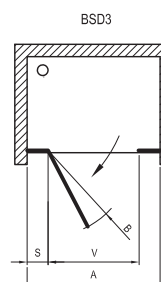

BSD3 - sprchové dveře třídlílné

TYP	Rozměry v mm				Obj. číslo	TYP + VÝPLŇ (sklo)	Cena bez DPH	Cena s DPH	Cena za set bez DPH	Cena za set s DPH
	„A“	„B“	„S“	„V“						
BSD3 - 110 L, B SET	1085-1110	554	313	529	OULD0A00Z1	BSD3-110 L chrom+Transparent	9 082,64	10 990	19 247,93	23 290
					D01000A088	B SET BSD3-L 100,110 chrom	10 165,29	12 300		
BSD3 - 110 R, B SET	1085-1110	554	313	529	OUPD0A00Z1	BSD3-110 R chrom+Transparent	9 082,64	10 990	19 247,93	23 290
					D01000A087	B SET BSD3-R 100,110 chrom	10 165,29	12 300		
BSD3 - 120 L, B SET	1185-1210	654	313	629	OULG0A00Z1	BSD3-120 L chrom+Transparent	9 909,09	11 990	20 074,38	24 290
					D01000A090	B SET BSD3-L 120 chrom	10 165,29	12 300		
BSD3 - 120 R, B SET	1185-1210	654	313	629	OUPG0A00Z1	BSD3-120 R chrom+Transparent	9 909,09	11 990	20 074,38	24 290
					D01000A089	B SET BSD3-R 120 chrom	10 165,29	12 300		

Doba dodání 14 dní.
Ceny jsou uvedeny v Kč.

Podrobný náčrtes naleznete na: www.ravak.cz

Technický popis

1. Výrobek se montuje do obložené niky na vaničky RAVAK GIGANT, GIGANT PRO, GIGANT PRO FLAT, GIGANT PRO CHROME nebo přímo na podlahu se zabudovaným odtokovým žlabem či podlahovou vpustí.

2. Sprchový kout je dodáván ve složení: skleněný kout v jednom balení. V druhém balení (B SET) jsou kovové části a pro rozměr 120 i 1 ks krátkého držáku (DBK). Nutno objednat obě části výrobku samostatně (skla + B SET).

Volitelné doplňky