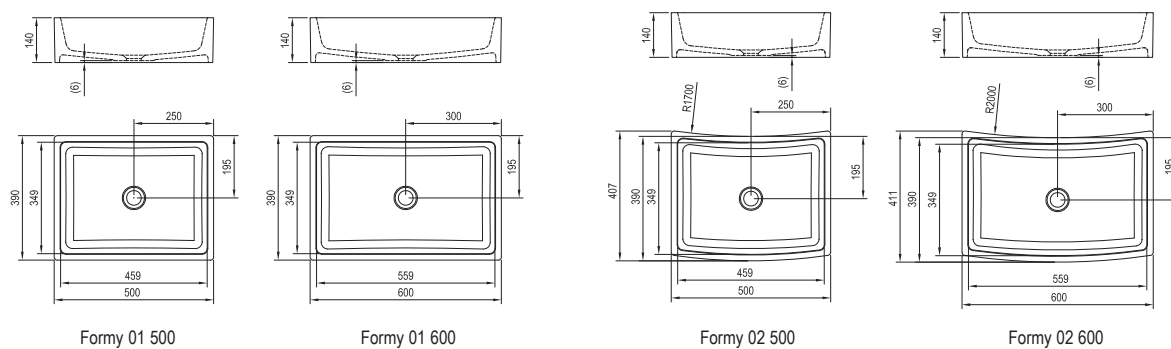

Umyvadla Formy

TYP	ROZMĚRY (mm)	Obj. číslo	TYP + provedení	Cena bez DPH	Cena s DPH
Formy 01	500 x 390	XJL01250000	umyvadlo FORMY 01 500 D white bez přepadu	4 950,41	5 990
	600 x 390	XJL01260000	umyvadlo FORMY 01 600 D white bez přepadu	5 363,64	6 490
Formy 02	500 x 410	XJM01250000	umyvadlo FORMY 02 500 D white bez přepadu	4 950,41	5 990
	600 x 410	XJM01260000	umyvadlo FORMY 02 600 D white bez přepadu	5 363,64	6 490

Ceny jsou uvedeny v Kč.
Doba dodání 6 týdnů.

Technický popis

1. Umyvadlo je vyrobeno z lité směsi dolomitu a pryskyřice, tzv. litý mramor.
2. Umyvadla Formy jsou určena na desku, viz str. 298.
3. Umyvadla nejsou vybavena přepadem, proto je nutné použít pevnou umyvadlovou piletu.