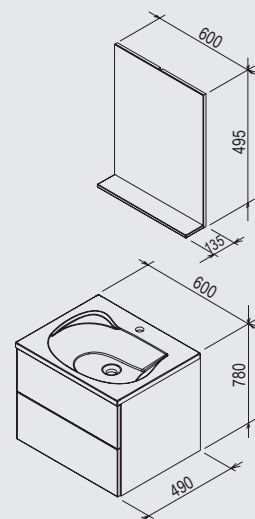

Linka technické pomoci

318 427 144

Hovorně na tuto linku je zpoplatněno dle místních tarifů.

RAVAK a. s.
Obecnická 285, 261 01 Příbram 1
Česká republika
tel.: 318 427 111, 318 427 200
fax: 318 427 269, 318 427 278
e-mail: info@ravak.cz
www.ravak.cz

Výrobce si vyhrazuje právo na technické změny jednotlivých výrobků, změnu vzhledu a obalu výrobku, cenovou úpravu a neručí za případné tiskové chyby.

RAVAK®