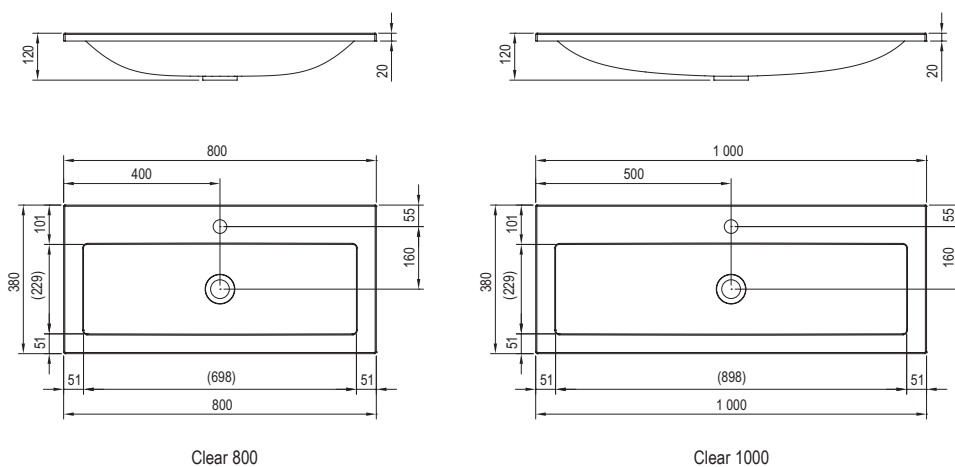

Umyvadlo Clear

TYP	ROZMĚRY (mm)	Obj. číslo	TYP + provedení	Cena bez DPH	Cena s DPH
Clear 800	800 x 380	XJJ01180000	umyvadlo Clear 800 white s otvory	3 793,39	4 590
Clear 1000	1000 x 380	XJJ01110000	umyvadlo Clear 1000 white s otvory	4 123,97	4 990

Ceny jsou uvedeny v Kč.
Doba dodání 14 dní.

Technický popis

1. Vyrobeno z lité směsi dolomitu a pryskyřice, tzv. litý mramor.
2. Instalace umyvadla je možná pouze se skříňkou.
3. Umyvadlo není vybaveno přepadem, proto je nutné použít pevnou umyvadlovou piletu.

Volitelné doplňky