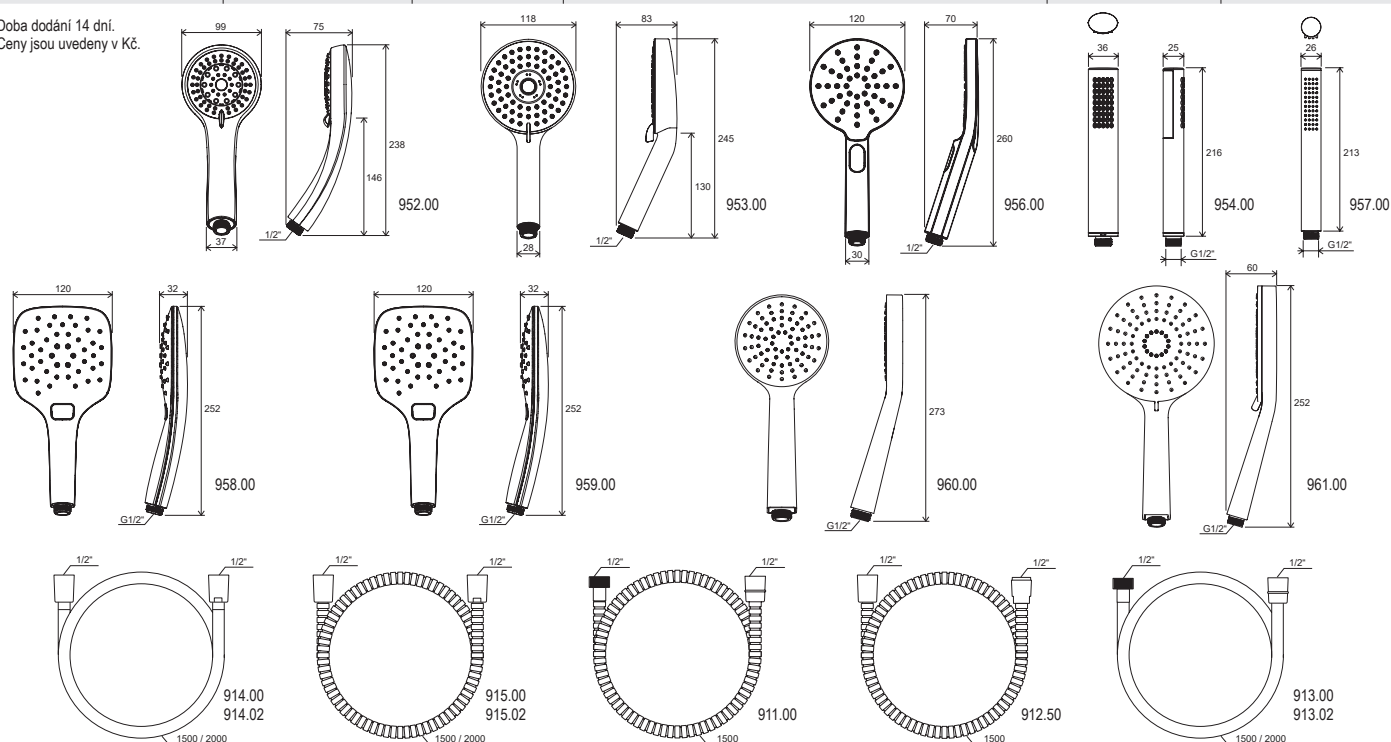

Sprchy a příslušenství

TYP	ROZMĚRY (mm)	Obj. číslo	TYP + provedení	Cena bez DPH	Cena s DPH
		X07P007	957.00 Růžice Chrome kulatá - 1 funkce	577,69	699
		X07P114	954.00 Ruční sprcha Oval mini, 1 funkce	410,74	497
		X07P233	956.00 Ruční sprcha Flat Mlha, 3 funkce, 120 mm	495,04	599
		X07P008	952.00 Růžice kulatá 5 funkcí	412,40	499
		X07P009	953.00 Ruční sprcha Flat M, 3 funkce, 118 mm	329,75	399
		X07P343	960.00 Ruční sprcha Flat S, 1 funkce, 100 mm	404,13	489
		X07P344	961.00 Ruční sprcha Flat XXL, 3 funkce, 140 mm	742,98	899
		X07P348	958.00 Ruční sprcha Air, 3 funkce - chrom, 120 mm	619,01	749
		X07P349	958.10 Ruční sprcha Air, 3 funkce - bílá, 120 mm	536,36	649
		X07P350	959.00 Ruční sprcha Air, 1 funkce - chrom, 120 mm	536,36	649
		X07P351	959.10 Ruční sprcha Air, 1 funkce - bílá, 120 mm	453,72	549
		X07P006	911.00 Sprch. hadice 150 cm kovová jednozámková	164,46	199
		X07P065	912.50 Sprch. hadice 150 cm z odolného plastu	409,92	496
		X07P176	913.00 Sprchová hadice 150 cm, SatinFlex	412,40	499
		X07P337	913.02 Sprchová hadice 200 cm, SatinFlex	461,98	559
		X07P338	914.00 Sprchová hadice 150 cm SilverShine z odolného plastu	329,75	399
		X07P339	914.02 Sprchová hadice 200 cm SilverShine z odolného plastu	371,07	449
		X07P340	915.00 Sprchová hadice 150 cm kovová s ochrannou vrstvou	445,45	539
		X07P341	915.02 Sprchová hadice 200 cm kovová s ochranou vrstvou	495,04	599

Doba dodání 14 dní.
Ceny jsou uvedeny v Kč.

Technický popis

1. Sprchová hadice 911 / 912.50 mosazná / z odolného plastu/ – délka 150 cm. Sprchové hadice 913, 914 a 915 v dvojí délce 150 a 200 cm.
2. Ruční sprcha Chrome kulatá a ruční sprcha Oval mini: 1 funkce EasyClean.
3. Ruční sprcha Air - bílý nebo chrom plast 120 mm - 3 funkce - rain, jet, rain+jet, 1 funkce - rain. Ruční sprcha Flat - XXL 140 mm - 3 funkce - rain, jet, rain+jet. Ruční sprcha Flat Mist 120 mm - 3 funkce - mist, rain, mist+rain. Ruční sprcha Flat M 118 mm - 3 funkce - rain, jet, rain+jet. Ruční sprcha Flat S 100 mm - 1 funkce.
4. Ruční sprcha kulatá 104 mm: 5 funkcí - jet, stream, soft, soft+jet, soft+stream; funkce EasyClean.

Volitelné doplňky