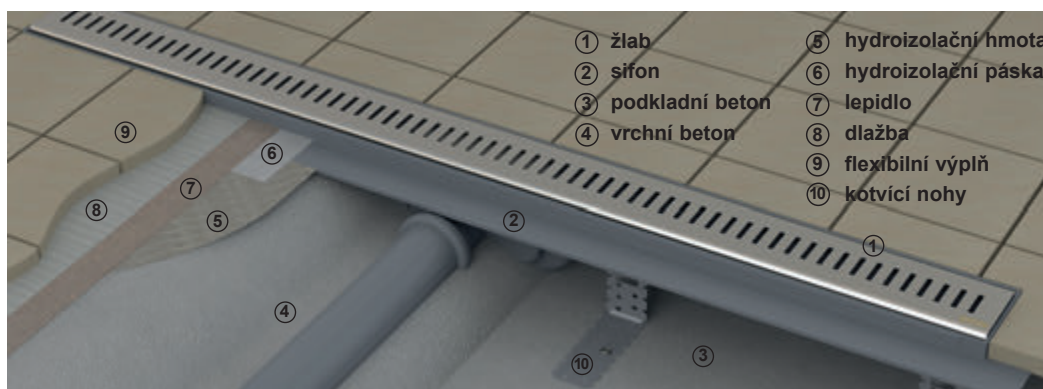

Odtokový žlab Zebra

TYP	ROZMĚRY (mm)	Obj. číslo	TYP + provedení	Cena bez DPH	Cena s DPH
-	750	X01433	OZP RAVAK Zebra 750 - plast	2 966,94	3 590
-	850	X01434	OZP RAVAK Zebra 850 - plast	3 132,23	3 790

Ceny jsou uvedeny v Kč.
Doba dodání 14 dní.