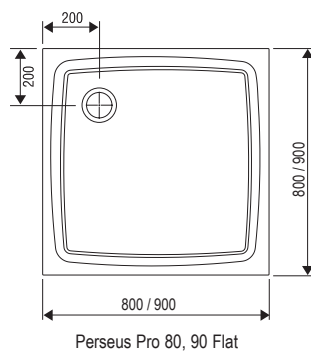

Sprchové vaničky Galaxy Pro Flat

TYP	ROZMĚRY (mm)	Obj. číslo	TYP + provedení	Cena bez DPH	Cena s DPH
Perseus Pro 80 Flat	800 x 800	XA034411010	Vanička PERSEUS PRO-80 Flat white	3 917,36	4 740
Perseus Pro 80 SET	-	XA834001010	Panel PERSEUS PRO-80 SET white	1 066,12	1 290
Perseus Pro 90 Flat	900 x 900	XA037711010	Vanička PERSEUS PRO-90 Flat white	4 330,58	5 240
Perseus Pro 90 SET	-	XA837001010	Panel PERSEUS PRO-90 SET white	1 231,40	1 490
Base Galaxy Pro	-	XB2J000000N	Base GALAXY PRO	404,96	490
Univerzální montážní sada k vaničkám	-	A000000004	Univerzální montážní sada pro sprchové vaničky	326,45	395

Ceny jsou uvedeny v Kč.
Doba dodání 14 dní.