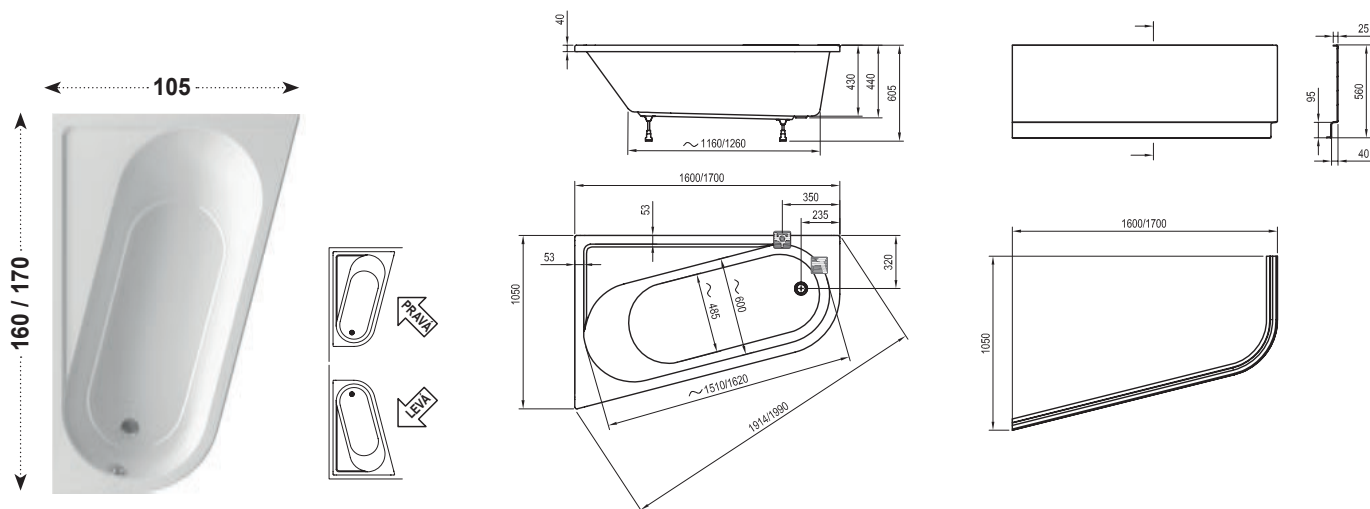

Vana Chrome

TYP	ROZMĚRY (mm)	Obj. číslo	TYP + provedení	Cena bez DPH	Cena s DPH
Chrome 160 x 105 L/R	1600 x 1050	CA51000000	Vana CHROME 160x105 L snowwhite	9 082,64	10 990
		CA61000000	Vana CHROME 160x105 R snowwhite	9 082,64	10 990
Chrome 170 x 105 L/R	1700 x 1050	CA31000000	Vana CHROME 170x105 L snowwhite	9 909,09	11 990
		CA41000000	Vana CHROME 170x105 R snowwhite	9 909,09	11 990
Podpora k vaně	-	CY81000000	Podpora 10°	735,54	890
Panel čelní Chrome L/R	-	CZA5100A00	Panel A CHROME 160x105 L snowwhite	3 793,39	4 590
		CZA6100A00	Panel A CHROME 160x105 R snowwhite	3 793,39	4 590
		CZA3100A00	Panel A CHROME 170x105 L snowwhite	3 958,68	4 790
		CZA4100A00	Panel A CHROME 170x105 R snowwhite	3 958,68	4 790
Panelkit čelní Chrome L/R	-	B28100000N	Panelkit 10°	528,93	640

Doba dodání 14 dní.
Ceny jsou uvedeny v Kč.