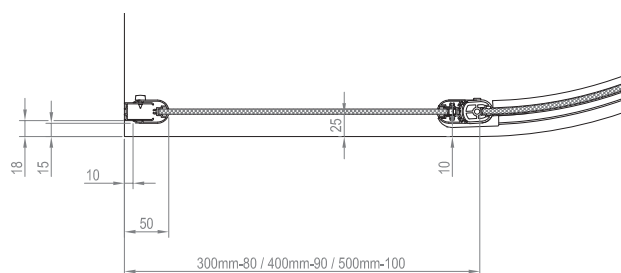

CSKK4 - čtvrtkruhový sprchový kout

TYP	ROZMĚRY (mm)	Rozměr S (mm)	Vstup V (mm)	Obj. číslo	TYP + VÝPLŇ (sklo)	Cena bez DPH	Cena s DPH
CSKK4 - 80	780-800x780-800x1950	295	635	3Q140100Z1	CSKK4-80 white+Transparent	13 380,17	16 190
				3Q140C00Z1	CSKK4-80 bright alu+Transparent	13 380,17	16 190
				3Q140U00Z1	CSKK4-80 satin+Transparent	13 793,39	16 690
CSKK4 - 90	880-900x880x900x1950	395	635	3Q170100Z1	CSKK4-90 white+Transparent	13 793,39	16 690
				3Q170C00Z1	CSKK4-90 bright alu+Transparent	13 793,39	16 690
				3Q170U00Z1	CSKK4-90 satin+Transparent	14 206,61	17 190

Doba dodání 14 dní.
Ceny jsou uvedeny v Kč.