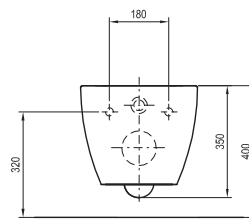

WC Uni Chrome RimOff

WC Uni Chrome Rim