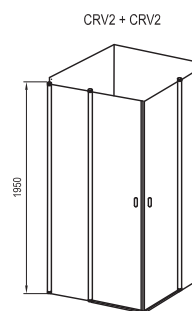

CRV2 + CRV2 – sprchový kout rohový čtyřdílný

TYP	ROZMĚRY (mm)	Rozměr S (mm)	Vstup V (mm)	Obj. číslo	TYP + VÝPLŇ (sklo)	Cena bez DPH	Cena s DPH
CRV2 - 80	780 - 800 x 1950	295	460	1QV40100Z1	CRV2-80 white+Transparent	7 512,40	9 090
				1QV40C00Z1	CRV2-80 bright alu+Transparent	7 512,40	9 090
				1QV40U00Z1	CRV2-80 satin+Transparent	7 925,62	9 590
CRV2 - 90	880 - 900 x 1950	395	460	1QV70100Z1	CRV2-90 white+Transparent	7 925,62	9 590
				1QV70C00Z1	CRV2-90 bright alu+Transparent	7 925,62	9 590
				1QV70U00Z1	CRV2-90 satin+Transparent	8 338,84	10 090
CRV2 - 100	980 - 1000 x 1950	495	460	1QVA0100Z1	CRV2-100 white+Transparent	8 338,84	10 090
				1QVA0C00Z1	CRV2-100 bright alu+Transparent	8 338,84	10 090
				1QVA0U00Z1	CRV2-100 satin+Transparent	8 752,07	10 590
CRV2 - 110	1080 - 1100 x 1950	495	560	1QVD0100Z1	CRV2-110 white+Transparent	8 752,07	10 590
				1QVD0C00Z1	CRV2-110 bright alu+Transparent	8 752,07	10 590
				1QVD0U00Z1	CRV2-110 satin+Transparent	9 165,29	11 090
CRV2 - 120	1180 - 1200 x 1950	595	560	1QVG0100Z1	CRV2-120 white+Transparent	9 165,29	11 090
				1QVG0C00Z1	CRV2-120 bright alu+Transparent	9 165,29	11 090
				1QVG0U00Z1	CRV2-120 satin+Transparent	9 578,51	11 590

V: Vstup pro kombinaci dveří s pevnou stěnou.

Doba dodání 14 dní.

Ceny jsou uvedeny v Kč.

Podrobný náčrtek naleznete na: www.ravak.cz

Technický popis

1. Jeden výrobek CRV2 tvoří polovinu rohového koutu. Pro vytvoření rohového koutu je nutno objednat 2 x CRV2.

2. Výrobek se montuje do obloženého rohu koupelny na vaničky RAVAK ANGELA, PERSEUS, PERSEUS PRO, PERSEUS PRO CHROME, GIGANT PRO, PERSEUS PRO FLAT, GIGANT, GIGANT PRO FLAT, GIGANT PRO CHROME nebo přímo na podlahu se zabudováním

odtokovým žlabem či podlahovou vpustí.

3. Součástí výrobku jsou 2 kovové držáky.

Doporučené součásti konceptu Chrome

→ 134

→ 178

→ 186

→ 368

→ 296