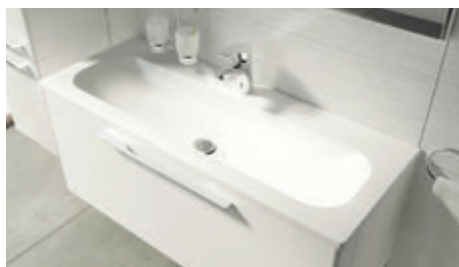

→ 420

Ring

Umyvadlo Ring

Hĺbka pouhých 38 cm

Hravě jednoduchý styl dokonale sladěný s nábytkem

Praktické rozměry

Podélná orientace umyvadla poskytuje jak dostatek prostoru v koupelně tak i dostatek místa pažím.