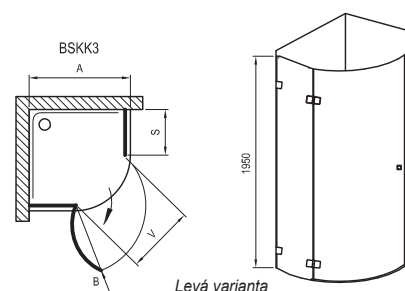

TEST ŽIVOTNOSTI 30 LET

OCHRANA SKLA

TLOUŠŤKA SKLA

ZDVHOVÝ MECHANISUS

L/R VARIANTA

BSKK3 - čtvrtkruhový sprchový kout

TYP	Rozměry v mm				Obj. číslo	TYP + VÝPLŇ (sklo)	Cena bez DPH	Cena s DPH	Cena za set bez DPH	Cena za set s DPH
	„A“	„B“	„S“	„V“						
BSKK3 - 80, B SET	783 - 795	802	213	761	3UL44A00Y1	BSKK3-80 L chrom+Transparent	16 603,31	20 090	27 595,04	33 390
					D01000A091	B SET BSKK3-L chrom	10 991,74	13 300		
	783 - 795	802	213	761	3UP44A00Y1	BSKK3-80 R chrom+Transparent	16 603,31	20 090	27 595,04	33 390
					D01000A092	B SET BSKK3-R chrom	10 991,74	13 300		
BSKK3 - 90, B SET	883 - 895	802	313	761	3UL77A00Y1	BSKK3-90 L chrom+Transparent	17 429,75	21 090	28 421,49	34 390
					D01000A091	B SET BSKK3-L chrom	10 991,74	13 300		
	883 - 895	802	313	761	3UP77A00Y1	BSKK3-90 R chrom+Transparent	17 429,75	21 090	28 421,49	34 390
					D01000A092	B SET BSKK3-R chrom	10 991,74	13 300		
BSKK3 - 100, B SET	983 - 995	802	413	761	3ULAAA00Y1	BSKK3-100 L chrom+Transparent	18 256,20	22 090	29 247,93	35 390
					D01000A091	B SET BSKK3-L chrom	10 991,74	13 300		
	983 - 995	802	413	761	3UPAAA00Y1	BSKK3-100 R chrom+Transparent	18 256,20	22 090	29 247,93	35 390
					D01000A092	B SET BSKK3-R chrom	10 991,74	13 300		

Doba dodání 14 dní.
Ceny jsou uvedeny v Kč.

Podrobný náčrtek naleznete na: www.ravak.cz

Technický popis

- Výrobek se montuje do obloženého rohu koupelny na vaničky RAVAK ELIPSO, ELIPSO PRO, ELIPSO PRO FLAT, ELIPSO PRO CHROME nebo přímo na podlahu se zabudovaným odtokovým žlabem či podlahovou vpusť.
- Sprchový kout je dodáván ve složení: skleněný kout v jednom balení. V druhém balení (B SET) jsou kovové části a pro rozměr 100 i 1 ks krátkého držáku (DBK), druhý je možno dokoupit. Nutno objednat obě části výrobku samostatně (skla + B SET).
- Rádus 500 mm.