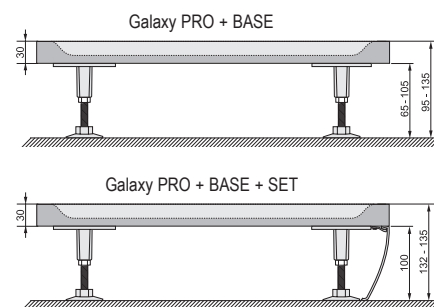

Sprchové vaničky Galaxy Pro

TYP	ROZMĚRY (mm)	Obj. číslo	TYP + provedení	Cena bez DPH	Cena s DPH
Perseus Pro 80	800 x 800	XA034401010	Vanička PERSEUS PRO-80 white	5 198,35	6 290
Perseus Pro 80 SET	–	XA834001010	Panel PERSEUS PRO-80 SET white	1 066,12	1 290
Perseus Pro 90	900 x 900	XA037701010	Vanička PERSEUS PRO-90 white	5 942,15	7 190
Perseus Pro 90 SET	–	XA837001010	Panel PERSEUS PRO-90 SET white	1 231,40	1 490
Perseus Pro 100	1000 x 1000	XA03AA01010	Vanička PERSEUS PRO-100 white	8 173,55	9 890
Perseus Pro 100 SET	–	XA83A001010	Panel PERSEUS PRO-100 SET white	1 396,69	1 690
Base Galaxy Pro	–	XB2J000000N	Base GALAXY PRO	404,96	490
Univerzální montážní sada k vaničkám	–	A000000004	Univerzální montážní sada pro sprchové vaničky	326,45	395

Ceny jsou uvedeny v Kč.
Doba dodání 14 dní.

Technický popis

1. Vyrobeno ze směsi dolomitu a pryskyřice, tzv. litý mramor.

2. Vhodná pro sprchové kouty SRV2-S + SRV2-S, SDOP, ASRV3 + ASRV3, BLRV2K + BLRV2K, NRKRV2, BLRV2 80, 90, BSRV4, BSDPS, SMSRV4, CRV1, CRV2, a prostory řešené sprchovými dveřmi ASDP3, SDZ3, BLDP2, PDOP1, PDOP2, BSD2, SMSD2, CSD1, CSD2, CSDL2.

Volitelné doplňky