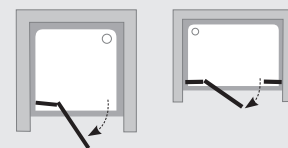

■ Zlamovací posuvné

(Supernova a Blix)

Výhodou zlamovacích dveří je velká šířka vchodu při malém rozměru stavebního otvoru. Způsob skládání dovnitř sprchového koutu zamezuje stékání vody mimo sprchový kout.

■ Otočné pivotové (Supernova)

Jednoduchý systém otevírání dveří nevyžadující údržbu. Pant je vyroben z kvalitního bezúdržbového plastu.

■ Otočné pivotové (Pivot)

Jednoduchý a nezníčitelný systém otevírání dveří, který nevyžaduje žádnou údržbu. Vlastní pant je tvořen kvalitní nerezovou ocelí zasazenou do těla pantu.

■ Otevírání směrem ven (Pivot, SmartLine, Brilliant, Chrome)

Pohodlný vchod, inspirující design. Výrobky, které aspirují na dominantu koupelny.

■ Otevírání dovnitř i ven (Chrome)

Honosný klasický design, extrémně široký vchod a otevírání dveří ven i dovnitř. Můžete tak sprchový kout po použití vyvětrat, aniž by kapky stekly ze skla na podlahu koupelny – v nabídce u některých výrobků řady Chrome.