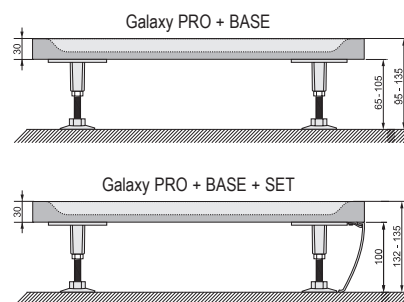

Technický popis

1. Vyrobeno ze směsi dolomitu a pryskyřice, tzv. litý mramor.

2. Vhodná pro sprchové dveře (kombinace dveří+pevných stěn): ASDP3 (+APSS), SRV2-S + SRV2-S, SDZ3, SDOP (+PSS), BLDP2 (+BLPS), BLRV2K, BLDP4 (+BLPS), MSDPS 100/80, 120x80, 120x90, 110x80, PDOP2 (+PPS), BSDPS, BSD3, BSD2, SMSD2 (+SMPS),

CRV1 (+CPS), CRV1 (+CRV1), CRV2 (+CPS), CRV2 (+CRV2), CSD2, CSDL2.

Doporučené součásti konceptu Chrome