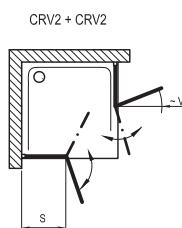

CRV2 + CRV2 – sprchový kout rohový čtyřdílný

TYP	ROZMĚRY (mm)	Rozměr S (mm)	Vstup V (mm)	Obj. číslo	TYP + VÝPLŇ (sklo)	Cena bez DPH	Cena s DPH
CRV2 - 80	780 - 800 x 1950	295	460	1QV40100Z1	CRV2-80 white+Transparent	7 512,40	9 090
				1QV40C00Z1	CRV2-80 bright alu+Transparent	7 512,40	9 090
				1QV40U00Z1	CRV2-80 satin+Transparent	7 925,62	9 590
CRV2 - 90	880 - 900 x 1950	395	460	1QV70100Z1	CRV2-90 white+Transparent	7 925,62	9 590
				1QV70C00Z1	CRV2-90 bright alu+Transparent	7 925,62	9 590
				1QV70U00Z1	CRV2-90 satin+Transparent	8 338,84	10 090
CRV2 - 100	980 - 1000 x 1950	495	460	1QVA0100Z1	CRV2-100 white+Transparent	8 338,84	10 090
				1QVA0C00Z1	CRV2-100 bright alu+Transparent	8 338,84	10 090
				1QVA0U00Z1	CRV2-100 satin+Transparent	8 752,07	10 590
CRV2 - 110	1080 - 1100 x 1950	495	560	1QVD0100Z1	CRV2-110 white+Transparent	8 752,07	10 590
				1QVD0C00Z1	CRV2-110 bright alu+Transparent	8 752,07	10 590
				1QVD0U00Z1	CRV2-110 satin+Transparent	9 165,29	11 090
CRV2 - 120	1180 - 1200 x 1950	595	560	1QVG0100Z1	CRV2-120 white+Transparent	9 165,29	11 090
				1QVG0C00Z1	CRV2-120 bright alu+Transparent	9 165,29	11 090
				1QVG0U00Z1	CRV2-120 satin+Transparent	9 578,51	11 590

V: Vstup pro kombinaci dveří s pevnou stěnou.

Doba dodání 14 dní.

Ceny jsou uvedeny v Kč.

Podrobný náčrtek naleznete na: www.ravak.cz

Technický popis

1. Jeden výrobek CRV2 tvoří polovinu rohového koutu. Pro vytvoření rohového koutu je nutno objednat 2 x CRV2.

2. Výrobek se montuje do obloženého rohu koupelny na vaničky RAVAK ANGELA, PERSEUS, PERSEUS PRO, PERSEUS PRO CHROME, GIGANT PRO, PERSEUS PRO FLAT, GIGANT, GIGANT PRO FLAT, GIGANT PRO CHROME nebo přímo na podlahu se zabudováním

odtokovým žlabem či podlahovou vpustí.

3. Součástí výrobku jsou 2 kovové držáky.

Doporučené součásti konceptu Chrome

→ 134

→ 178

→ 186

→ 368

→ 296