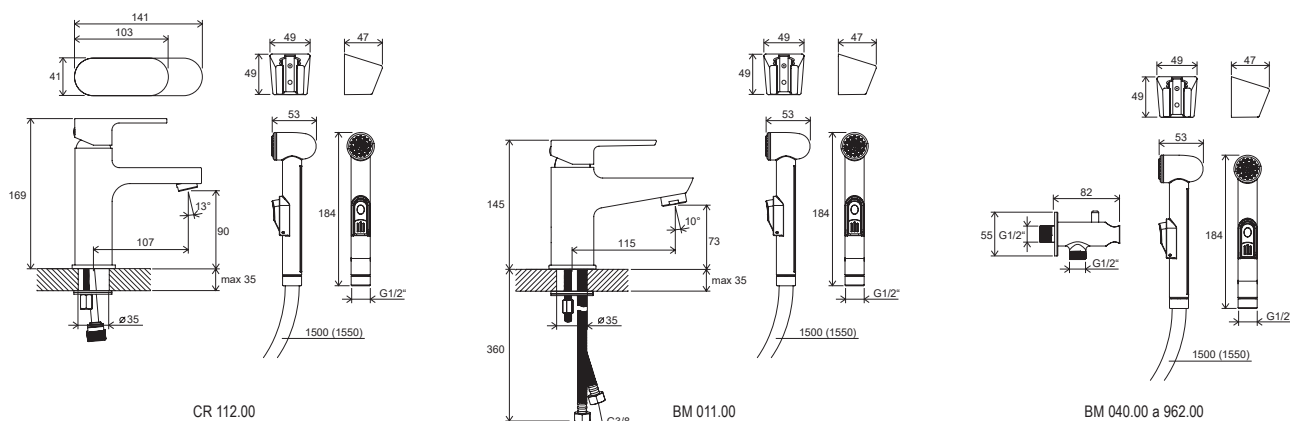

Baterie s bidetovou sprškou

TYP	ROZMĚRY (mm)	Obj. číslo	TYP + provedení	Cena bez DPH	Cena s DPH
-	-	X070092	CR 112.00 Umyvadlová stojánková s bidetovou sprškou, bez výpusti	3 958,68	4 790
-	-	X070076	BM 011.00 Umyvadlová stojánková s bidetovou sprškou	3 304,96	3 999
-	-	X070077	BM 040.00 Nástěnný ventil s ruční bidetovou sprškou	1 280,99	1 550

Doba dodání 14 dní.
Ceny jsou uvedeny v Kč.

Technický popis

1. Umyvadlová stojánková baterie s pevným držákem spršky, hadicí 150 cm a bidetovou sprškou se stop ventilem.
2. Přepínání baterie / sprcha.
3. Nástěnný ventil s ruční bidetovou sprškou je určen zejména pro toalety bez umývátky a kombinuje se s podomítkovou baterií, hadice 120 cm.

Volitelné doplňky