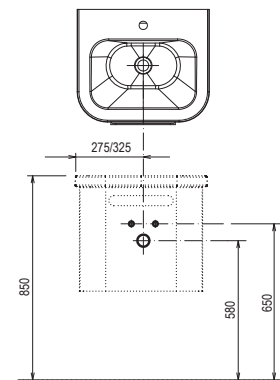

SD 550 / 650 Chrome

Technický popis

1. Skříňka pod keramická umyvadla SD Chrome se zásuvkou.
2. Celá skříňka včetně dvířek je vždy v jedné barvě - lesklá bílá nebo polomatná šedá.
3. Dodáváno ve smontovaném stavu.
4. Stavební připravenost je znázorněna s užitím nízké umyvadlové piletý a sifonu U trubkového.

Doporučené součásti konceptu Chrome

 Umyvadla → 280	 Vany → 200	 Baterie → 368	 Příslušenství → 420