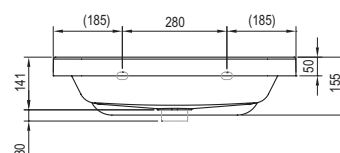

Umyvadla 10°

TYP	ROZMĚRY (mm)	Obj. číslo	TYP + provedení	Cena bez DPH	Cena s DPH
Umyvadlo 10°	550 x 450	XJI01155000	umyvadlo 10° 550 white s otvory	4 123,97	4 990
	650 x 480	XJI01165000	umyvadlo 10° 650 white s otvory	4 619,83	5 590

Ceny jsou uvedeny v Kč.
Doba dodání 14 dní.

10° 550