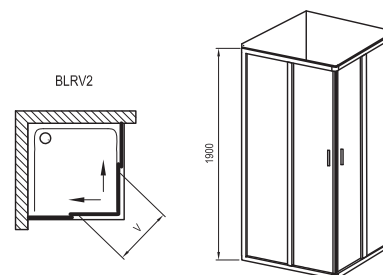

BLRV2 - sprchový kout rohový čtyřdílný

TYP	ROZMĚRY (mm)	Vstup V (mm)	Obj. číslo	TYP + VÝPLŇ (sklo)	Cena bez DPH	Cena s DPH
BLRV2 - 80	780-800x780-800x1900	435	1LV40100Z1	BLRV2-80 white+Transparent	9 247,93	11 190
			1LV40100ZG	BLRV2-80 white+Grape	10 818,18	13 090
			1LV40100ZH	BLRV2-80 white+Grafit	10 818,18	13 090
			1LV40C00Z1	BLRV2-80 bright alu+Transparent	9 247,93	11 190
			1LV40C00ZG	BLRV2-80 bright alu+Grape	10 818,18	13 090
			1LV40C00ZH	BLRV2-80 bright alu+Grafit	10 818,18	13 090
			1LV40U00Z1	BLRV2-80 satin+Transparent	9 661,16	11 690
			1LV40U00ZG	BLRV2-80 satin+Grape	11 231,40	13 590
			1LV40U00ZH	BLRV2-80 satin+Grafit	11 231,40	13 590
BLRV2 - 90	880-900x880-900x1900	500	1LV70100Z1	BLRV2-90 white+Transparent	9 661,16	11 690
			1LV70100ZG	BLRV2-90 white+Grape	11 231,40	13 590
			1LV70100ZH	BLRV2-90 white+Grafit	11 231,40	13 590
			1LV70C00Z1	BLRV2-90 bright alu+Transparent	9 661,16	11 690
			1LV70C00ZG	BLRV2-90 bright alu+Grape	11 231,40	13 590
			1LV70C00ZH	BLRV2-90 bright alu+Grafit	11 231,40	13 590
			1LV70U00Z1	BLRV2-90 satin+Transparent	10 074,38	12 190
			1LV70U00ZG	BLRV2-90 satin+Grape	11 644,63	14 090
			1LV70U00ZH	BLRV2-90 satin+Grafit	11 644,63	14 090

Doba dodání 14 dní.
Ceny jsou uvedeny v Kč.

Podrobný náčrtek naleznete na: www.ravak.cz

Technický popis

1. Výrobek se montuje do obloženého rohu koupelny na vaničky RAVAK ANGELA, PERSEUS, PERSEUS PRO, PERSEUS PRO FLAT, PERSEUS PRO CHROME nebo přímo na podlahu se zabudovaným odtokovým žlabem či podlahovou vpustí.
2. Přizpůsobení stavebnímu otvoru nastavovacími profily BLNPS viz Příslušenství.

Volitelné doplňky