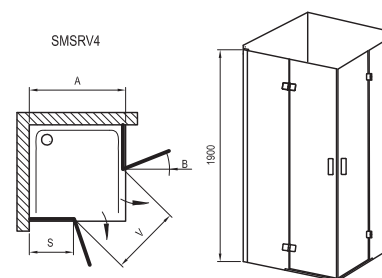

SMSRV4 - rohový sprchový kout

TYP	Rozměry v mm				Obj. číslo	TYP + VÝPLŇ (sklo)	Cena bez DPH	Cena s DPH
	„A“	„B“	„S“	„V“				
SMSRV4 - 80	785-800	554	214	763	1SV44A00Z1	SMSRV4-80 chrom+Transparent	16 355,37	19 790
SMSRV4 - 90	885-900	554	314	763	1SV77A00Z1	SMSRV4-90 chrom+Transparent	16 768,60	20 290

Doba dodání 14 dní.
Ceny jsou uvedeny v Kč.

Podrobný náčrtek naleznete na: www.ravak.cz

Technický popis

1. Výrobek se montuje do obloženého rohu koupelny na vaničky RAVAK PERSEUS, PERSEUS PRO, PERSEUS PRO FLAT, PERSEUS PRO CHROME nebo přímo na podlahu se zabudovaným odtokovým žlabem či podlahovou vpustí.

2. Součástí balení je 2x krátký držák.

Volitelné doplňky