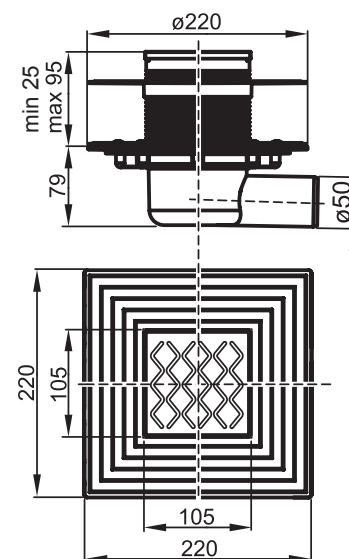

SN501 - podlahová vpust'

TYP	ROZMĚRY (mm)	Obj. číslo	TYP + provedení	Cena bez DPH	Cena s DPH
-	105 x 105/50	X01435	Podlahová vpust' SN501 105x105/50 - nerez	652,89	790
-	-	X01572	Samolepicí hydroizolace vpusti 300x300	289,26	350

Ceny jsou uvedeny v Kč.
Doba dodání 14 dní.