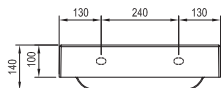

Umyvadla Natural

TYP	ROZMĚRY (mm)	Obj. číslo	TYP + provedení	Cena bez DPH	Cena s DPH
Natural	500 x 450	XJO01250000	umyvadlo Natural 500 white bez přepadu s otvorem	4 123,97	4 990
	800 x 450	XJO01280000	umyvadlo Natural 800 white bez přepadu s otvorem	6 272,73	7 590
	1200 x 450	XJO01212000	umyvadlo Natural Duo 1200 white bez přepadu s otvorem	9 578,51	11 590

Ceny jsou uvedeny v Kč.
Doba dodání 14 dní.

Natural 500