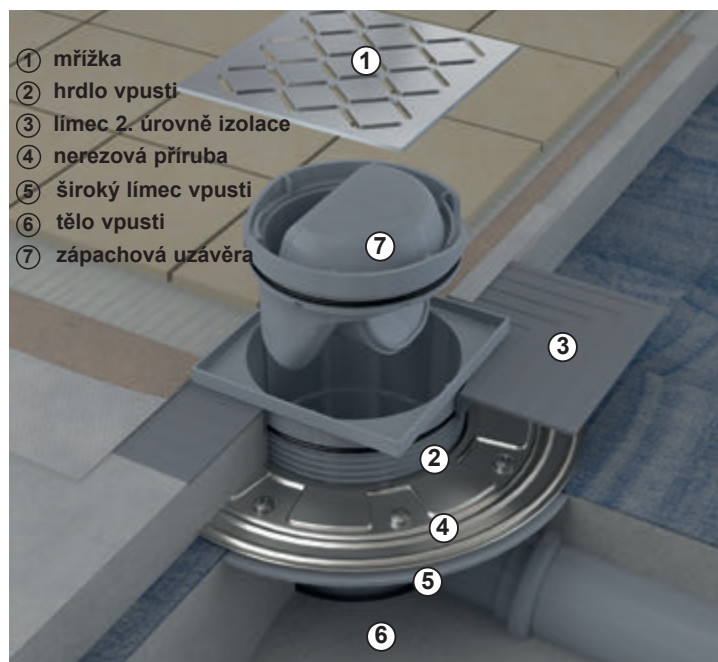

SN501 - podlahová vpust'

TYP	ROZMĚRY (mm)	Obj. číslo	TYP + provedení	Cena bez DPH	Cena s DPH
-	105 x 105/50	X01435	Podlahová vpust' SN501 105x105/50 - nerez	652,89	790
-	-	X01572	Samolepicí hydroizolace vpusti 300x300	289,26	350

Ceny jsou uvedeny v Kč.
Doba dodání 14 dní.