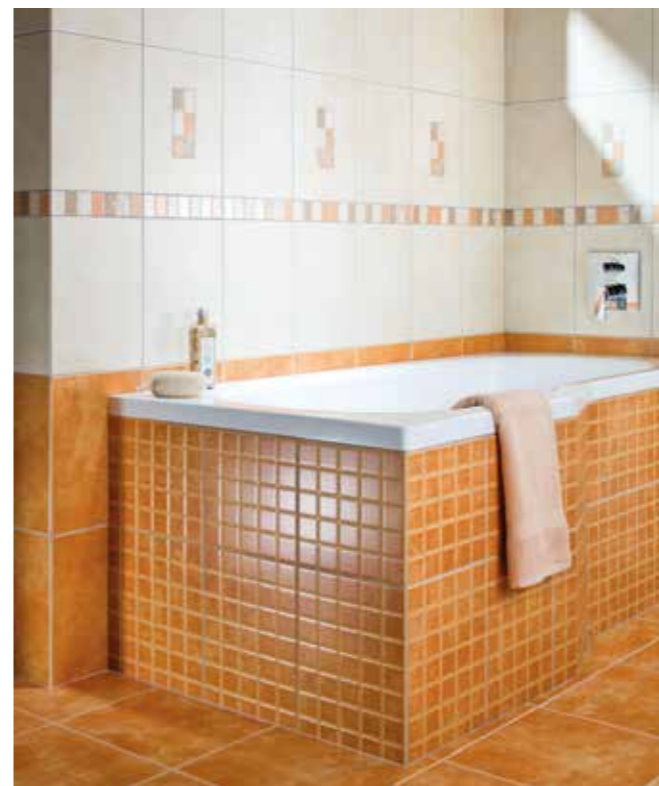

GAT2J162 30 × 30
PEI 4 ○ 323 Kč / m²
mat | matt

Super cena

série patina

Neutrální přírodní tóny

WATKB230 25 × 33
○ 235 Kč / m²
mat

WATKB231 25 × 33
○ 235 Kč / m²
mat

WATKB232 25 × 33
○ 235 Kč / m²
mat

WARKB230 25 × 33
○ 432 Kč / m²
mat