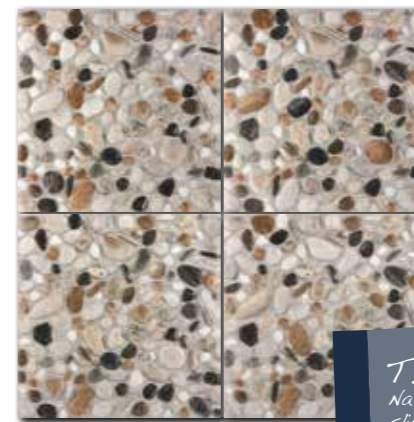

TIPY:
Na balkony a terasy používáme pouze
slinuté dlaždice glazované a neglazované,
katalogové číslo Dxxxxxxx, Txxxxxxx, nejlépe
o rozměrech 20 x 20, 30 x 30
a 33 x 33 cm, světlých barev. Při pokládce
dlaždic na ploše větší než 3 x 3 m je
nutné provést dilatační spáry: u ploch
s podlahovým topením, u venkovních podlah,
na terasách a fasádách.
Velké terasy a balkony doporučujeme
vždy realizovat na základě konzultace
s technickým poradcem.

*Doporučená spárovací hmota
RAKO SYSTEM GF DRY 121
(manhattan)*