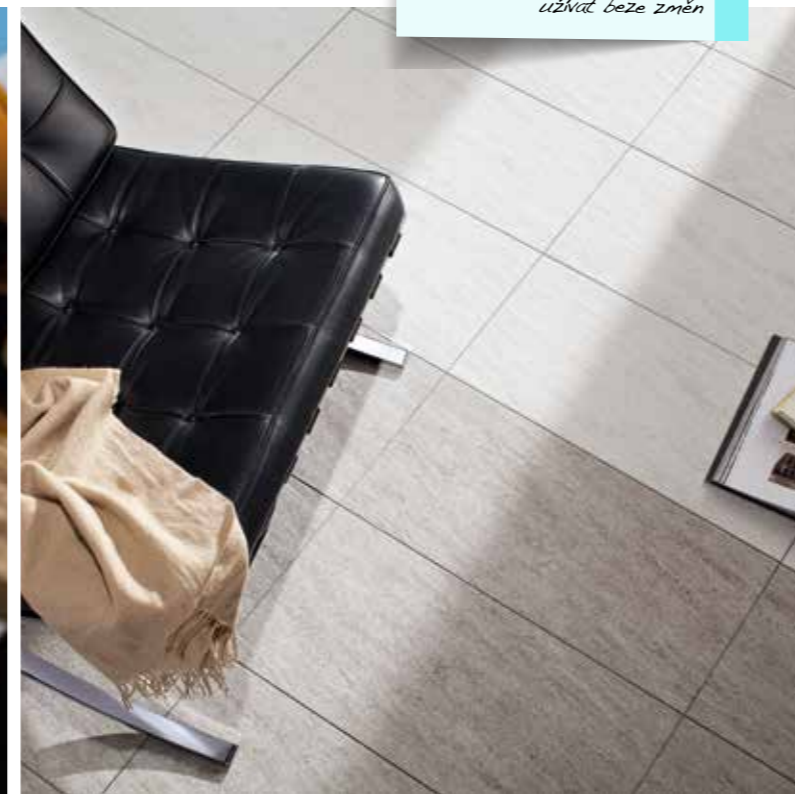

DDP34635 (SET) 30 × 30
○ 389 Kč / set
mat | R10 | B | >%

Na terasu i do interiéru si pořídíte dlažbu imitující kámen, příjemný povrch si budete užívat beze změn

série pietra

Reliéfní pískovecový povrch

DAR63628
PEI 5 ○ 757 Kč / m²
mat | R10 | A