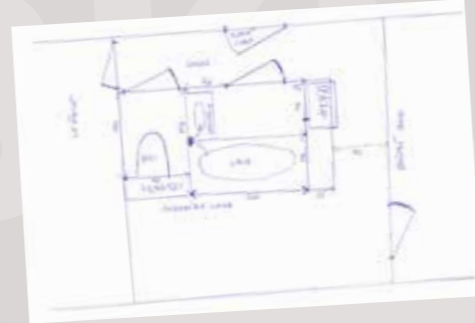

KOUPELNU SI ZAŘÍDÍME SAMI

Pokud se rozhodnete vzít řešení do vlastních rukou, určitě své představy a požadavky konzultujte v prodejnách s keramickými obklady. Před jejich návštěvou si připravte základní informace. Budete potřebovat plánek s rozměry všech ploch. Určení dispozic je základem dobrého návrhu.