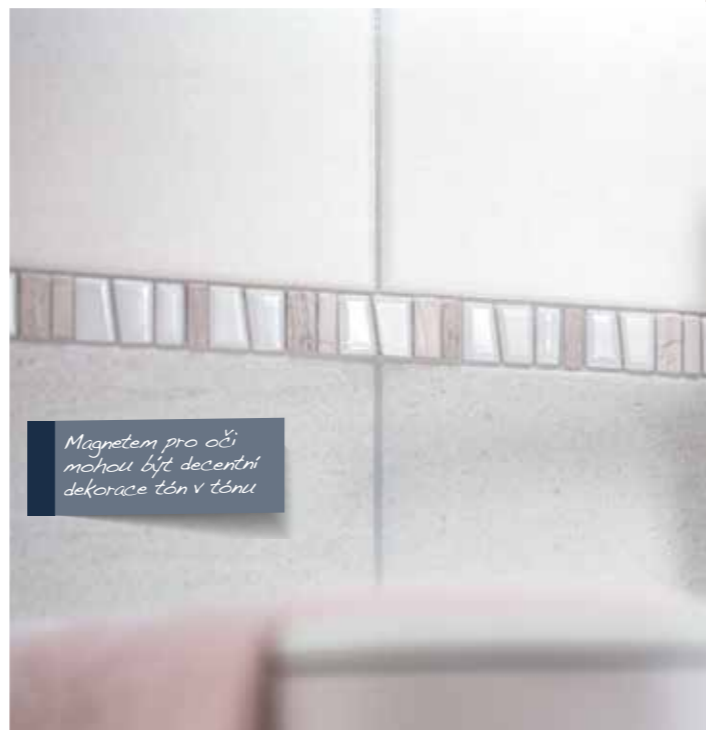

Magnetem pro oči
mohou být decentní
dekorace tón v tónu

série garda

Alternativa
v oblíbeném formátu
20 x 40 cm

Neodolatelná nabídka
směrem k vašemu
rozpočtu!

Přívratná listela
pro nadčasové řešení