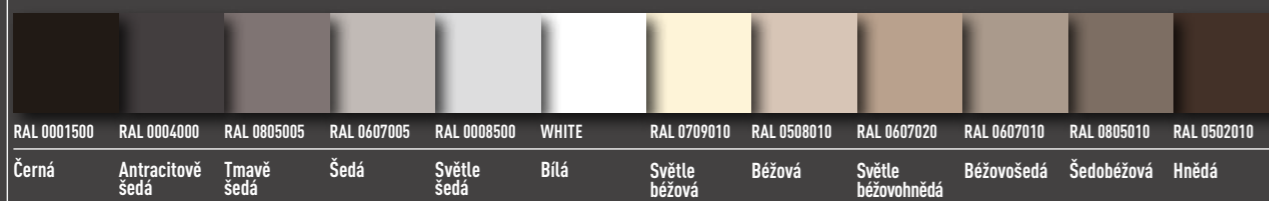

COLOR TWO

DLAŽDICE NA STĚNU I PODLAHU

KOUPELNA BY MĚLA SVOU BAREVNOSTÍ KORESPONDOVAT S DESIGNEM CELÉHO DOMU.
V JEDNODUCHOSTI JE SÍLA!

TÍMTO HESLEM BYCHOM SE PŘI CELKOVÉM ZAŘIZOVÁNÍ MĚLI ŘÍDIT.

**PŘEKVAPIL VÁS ŠIROKÝ VÝBĚR OBKLADŮ A NEVÍTE, JAKOU BARVU SI MÁTE VYBRAT?
TEPLÉ BARVY, HNĚDÁ, OKROVÁ, ŠEDOHNĚDÁ A ORANŽOVÁ JSOU TRENDY A DOBIJÍ VÁS ENERGIÍ!
A NEMUSÍTE SE BÁT ANI INTENZIVNÍCH BAREV.**