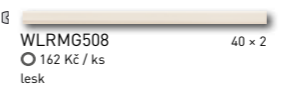

WLRMG508 40 x 2
○ 162 Kč / ks
lesk