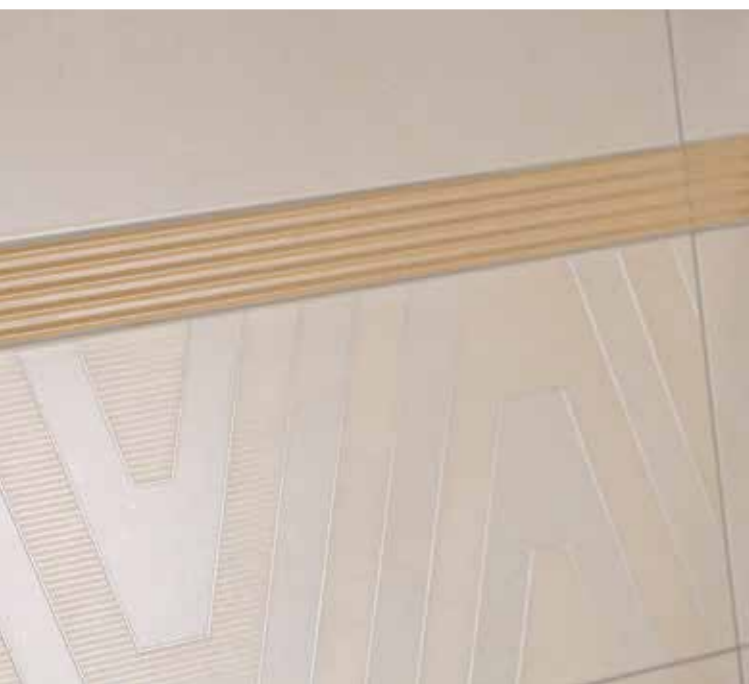

Pro keramické dlaždice je sprchový kout místo jako stvořené - disponují výbornou odolností, výběrem protiskluzných povrchů, snadno se udržují

Matný saténový porcelán s decentním lesklým tiskem

Řezání dekorace pro maximální kreativitu při pokládce