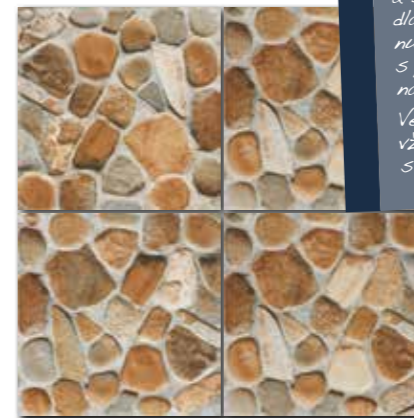

TIPY:
Na balkony a terasy používáme pouze
slinuté dlaždice glazované a neglazované,
katalogové číslo Dxxxxxxx, Txxxxxxx, nejlépe
o rozměrech 20 x 20, 30 x 30
a 33 x 33 cm, světlých barev. Při pokládce
dlaždic na ploše větší než 3 x 3 m je
nutné provést dilatační spáry: u ploch
s podlahovým topením, u venkovních podlah,
na terasách a fasádách.
Velké terasy a balkony doporučujeme
vždy realizovat na základě konzultace
s technickým poradcem.

*Doporučená spárovací hmota
RAKO SYSTEM GF DRY 121
(manhattan)*