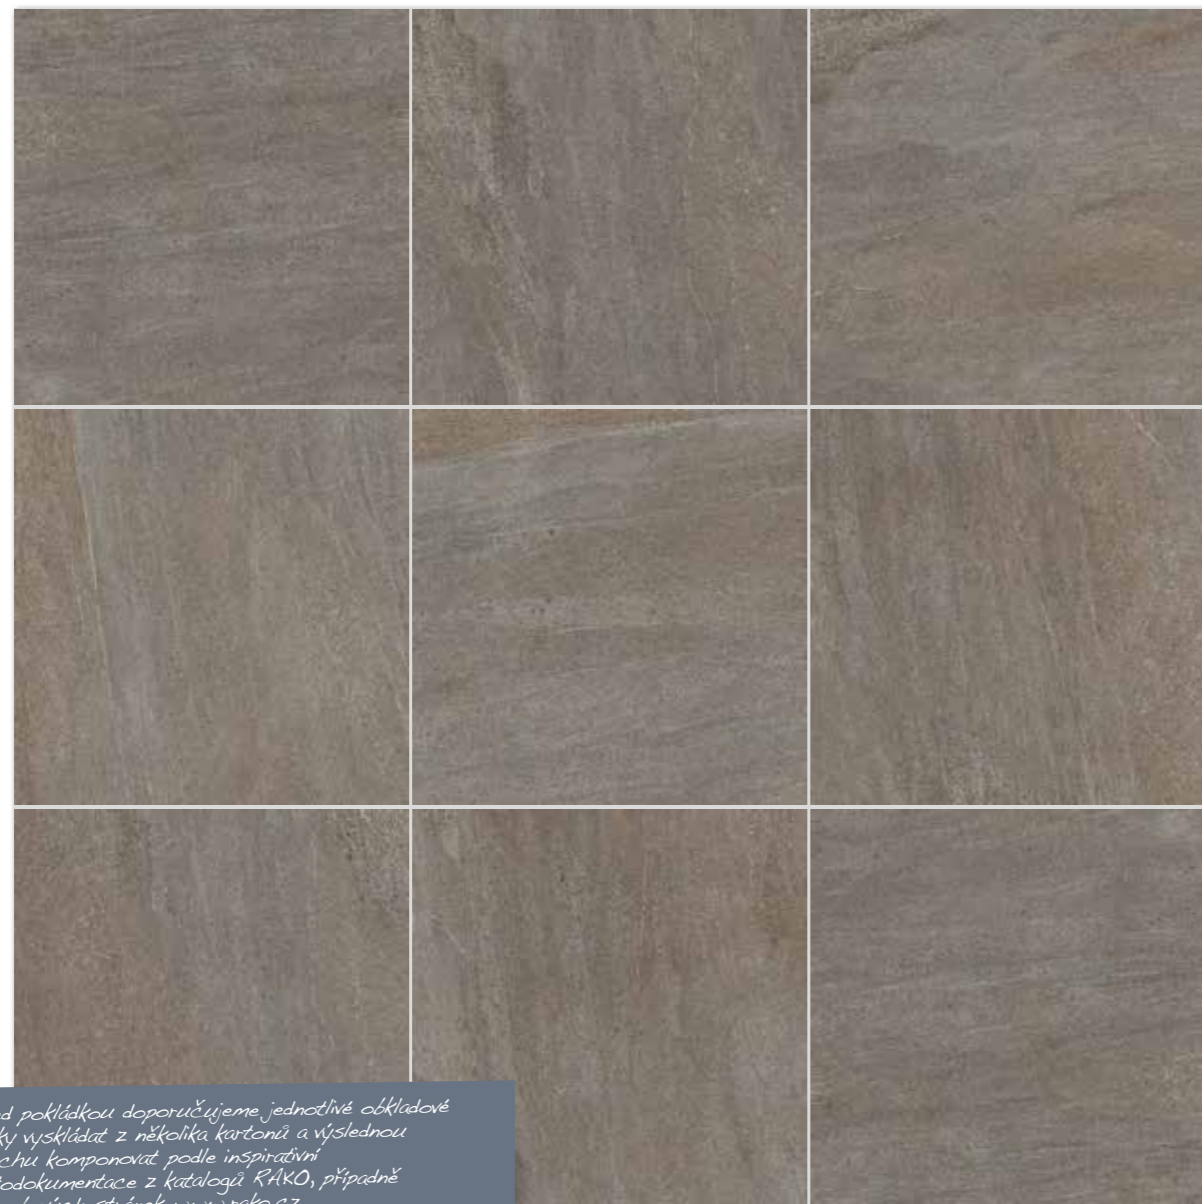

40 × 80

DCP84739
PEI 4 ○ 540 Kč / ks
mat | R9 | A

40 × 80

DSA89739
○ 389 Kč / ks
mat

80 × 9,5

Výroba na objednávku

DCF84739
PEI 4 ○ 2 162 Kč / ks
mat | R9 | A

40 × 80