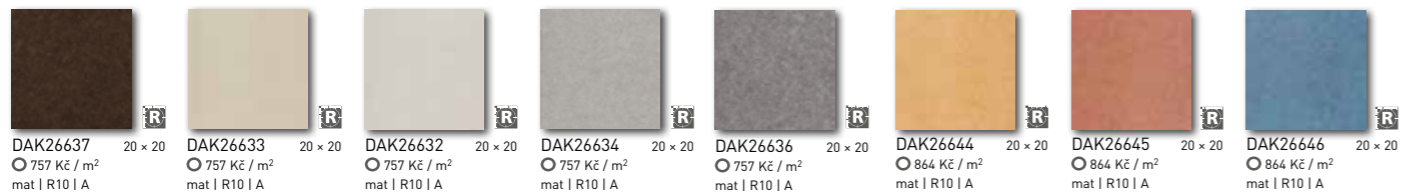

DSAPM663 45 x 8,5 R
○ 194 Kč / ks
mat

DSAPM664 45 x 8,5 R
○ 194 Kč / ks
mat

DSAPM665 45 x 8,5 R
○ 194 Kč / ks
mat

Více fotografií najdete v sekci
„Inspirace“ na www.rako.cz

Vynikající technické vlastnosti slinuté
keramické neglazované dlaždice
v náčasovém designovém provedení
granit se širokou formátovou
a barevnou řadou