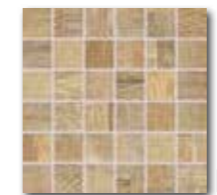

DDM05707 (SET) 30 x 30
PEI 4 ○ 389 Kč / set
mat | R10 | B | >