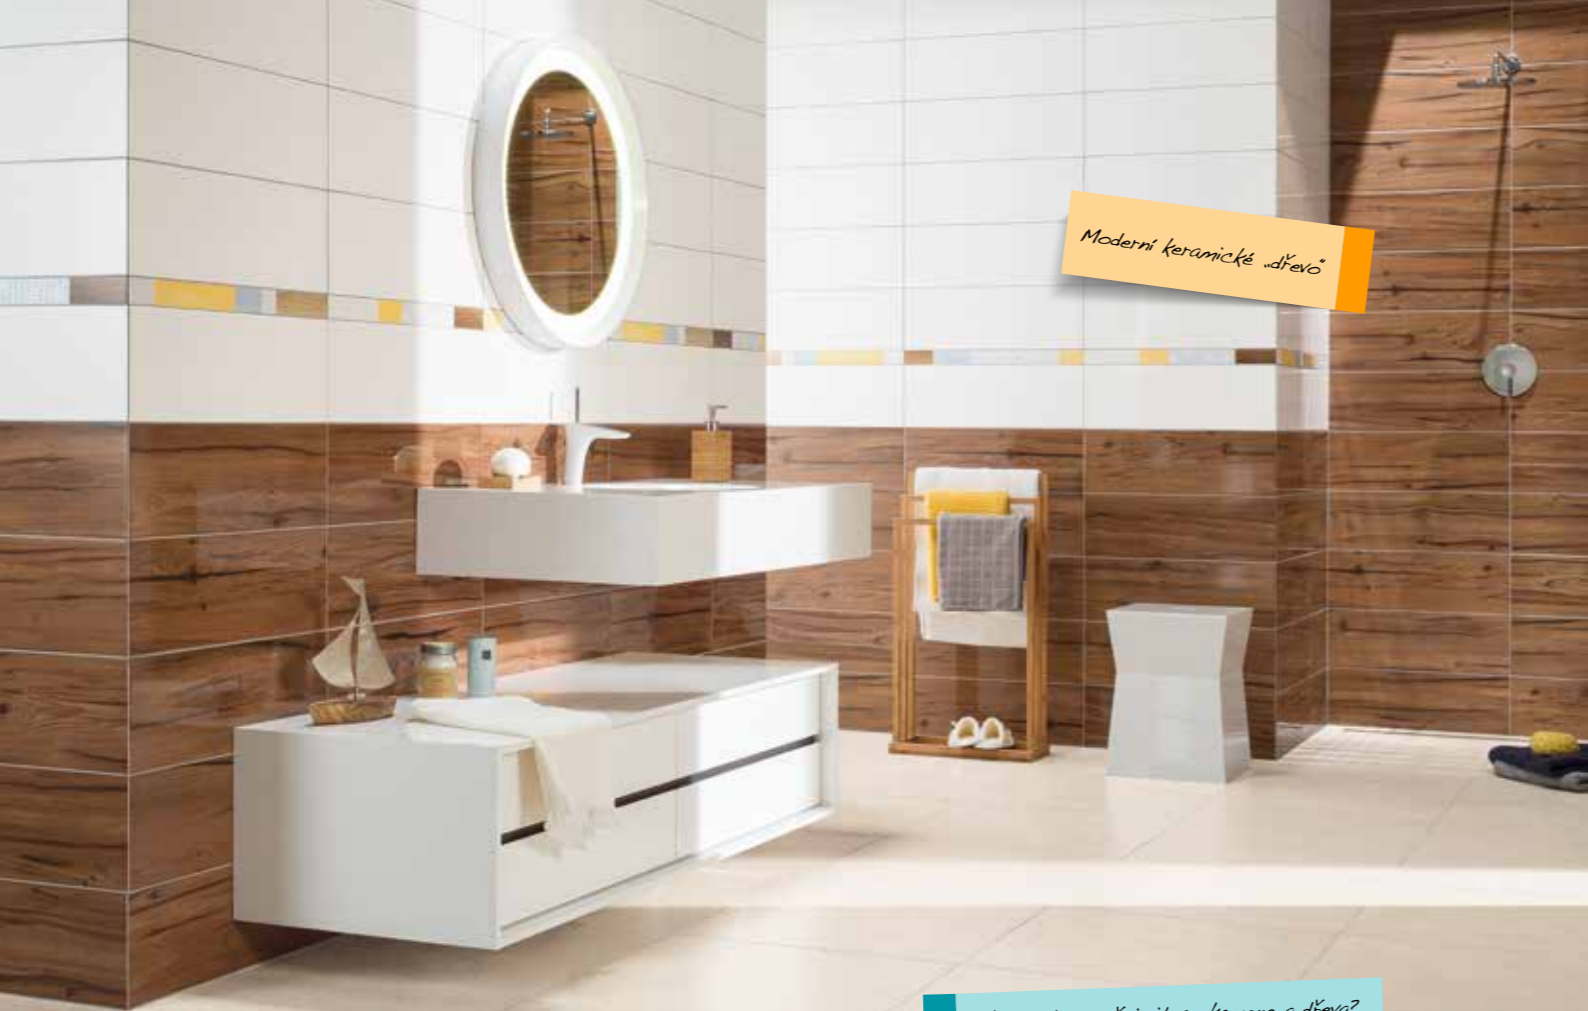

DAR81720 Extra 80 x 80 
 PEI 5 ○ 915 Kč / m²
 mat | R10 | B

Moderní keramické „dřevo“

Líbí se vám např. imitace kamene a dřeva? Je to ideální řešení nejen pro koupelnu. Dřevo vyžaduje specifickou údržbu a dokonalé keramické napodobení nabízí vzhled originálu, ale zároveň také kvalitu a výdrž keramiky.