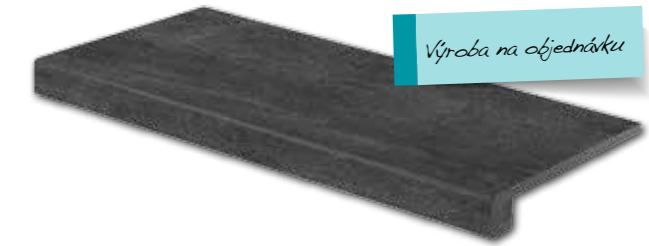

40 × 80

DCP84739
PEI 4 ○ 540 Kč / ks
mat | R9 | A

40 × 80

DSA89739
○ 389 Kč / ks
mat

80 × 9,5

Výroba na objednávku

DCF84739
PEI 4 ○ 2 162 Kč / ks
mat | R9 | A

40 × 80