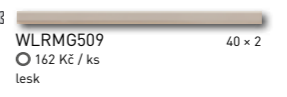

WLRMG509 40 x 2
○ 162 Kč / ks
lesk