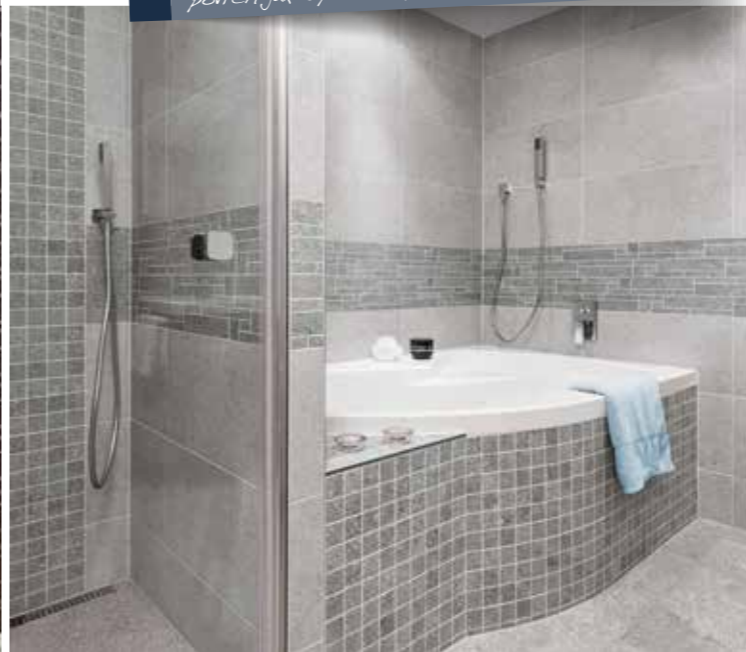

S využitím série Stones majitelé propojili nejen stěny a podlahu koupelny, ale také podlahu předsině, toalety a technické místnosti. „Estetický účinek série je založený na imitaci kamene a kombinuje několik formátů, což nás zaujalo. Jednobarevný povrch v kombinaci s jemnou strukturou vytváří dojem střídání lesklých a matných ploch. To se mění s nasvícením, takže povrch jakoby ožívá, pochvalují si majitelé.“