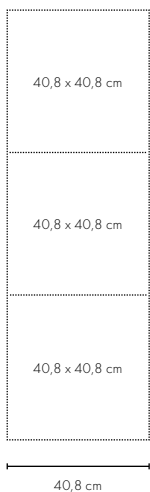

Povrchová úprava: Extra matná povrchová úprava Matná povrchová úprava Hedvábná/matná povrchová úprava Hedvábná povrchová úprava Povrchová úprava silverfrost

Spáry: Velké zkosení Mikro-zkosení Skutečné zkosení Zkosení impression