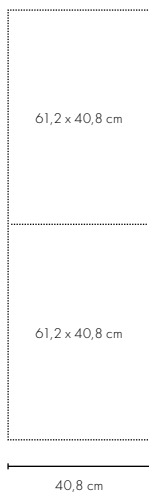

Povrchová úprava: Extra matná povrchová úprava Matná povrchová úprava Hedvábná/matná povrchová úprava Hedvábná povrchová úprava Povrchová úprava silverfrost

Spáry: Velké zkosení Mikro-zkosení Skutečné zkosení Zkosení impression