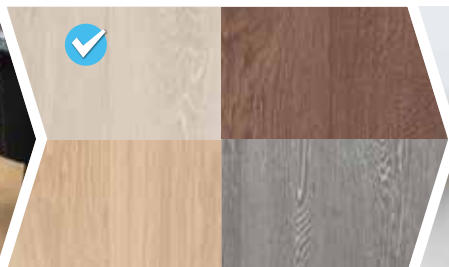

2 VYBERTE BARVU