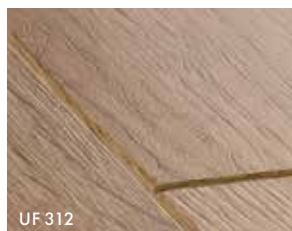

Spára

Velké zkosení

Výrazné hrany s drážkou poskytují vzhled rozměrné masivní prkenné podlahy.