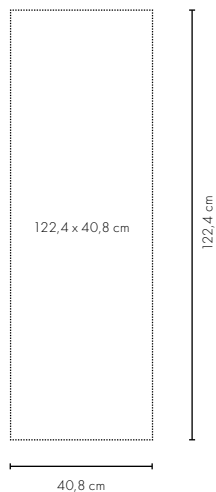

Povrchová úprava: Extra matná povrchová úprava Matná povrchová úprava Hedvábná/matná povrchová úprava Hedvábná povrchová úprava Povrchová úprava silverfrost

Spáry: Velké zkosení Mikro-zkosení Skutečné zkosení Zkosení impression