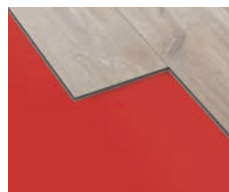

Quick-Step® PODŁOŽKA SUNHEAT

QSVUDLSH10

Obsah:

1 role = 10 m²

Tloušťka: 1,5 mm

LEPIDLO

Podlahy řady Quick-Step Livyn Glue+ by měly být přilepeny. Společnost Quick-Step, ve spolupráci se specialistou na lepidla, společností Soudal, vyvinula vysoce kvalitní lepidlo speciálně pro podlahu Livyn.

- Jednoduše se roztírá a zaručuje rychlé přilnutí.
- Odolné proti vlhkosti.
- Vhodné pro podlahové vytápění a/nebo chlazení.