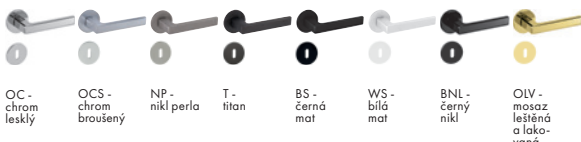

VÝŠKA ROZETY 5 mm
Povrch: OC - chrom lesklý

	Cena Kč bez DPH	Cena Kč s DPH
kl./kl. na rozetách	1 440,-	1 743,-
kl./kl. + BB rozety (otvor pro klíč)	1 590,-	1 924,-
kl./kl. + PZ rozety (otvor pro vložku)	1 590,-	1 924,-
kl./kl. + WC rozety	1 740,-	2 106,-