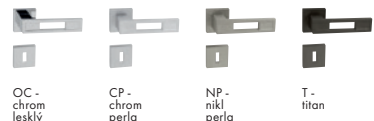

Dostupné povrchy: