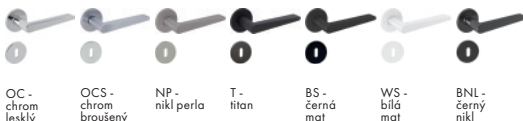

VÝŠKA ROZETY 5 mm
Povrch: OC - chrom lesklý

	Cena Kč bez DPH	Cena Kč s DPH
kl./kl. na rozetách	1 335,-	1 616,-
kl./kl. + BB rozety (otvor pro klíč)	1 485,-	1 797,-
kl./kl. + PZ rozety (otvor pro vložku)	1 485,-	1 797,-
kl./kl. + WC rozety	1 635,-	1 979,-