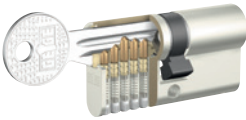

AP 1000

cylindrická vložka

Povrch: nikl	Cena Kč bez DPH	Cena Kč s DPH
30/35	450,-	545,-
30/40	506,-	613,-
40/50	735,-	890,-
50/60	1 050,-	1 271,-