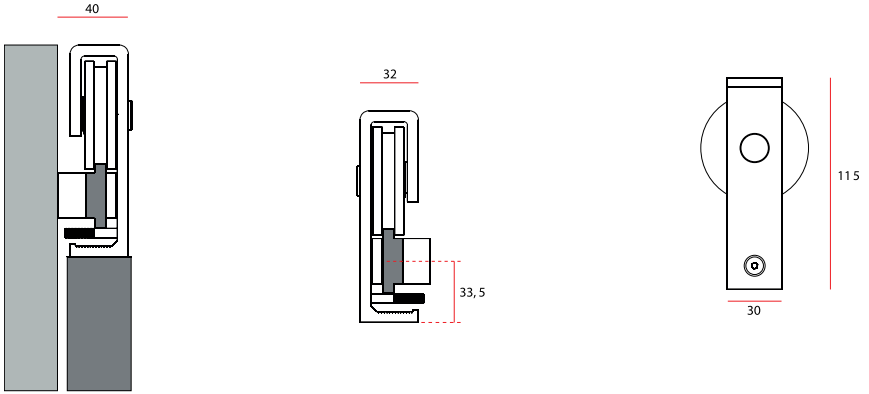

JNF CHARRIOT IN.15.901

set na dřevěné dveře

	Cena Kč bez DPH	Cena Kč s DPH
IN.15.901 - INOX	6 600,-	7 986,-
IN.15.901 - BRONZ	6 600,-	7 986,-
IN.15.901 - ČERNÝ	6 600,-	7 986,-