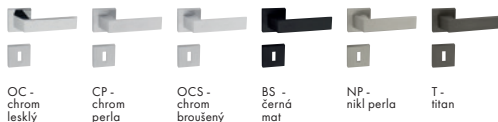

TI - Cinto 2 - HR 3044Q

Dostupné povrchy:

Povrch: OC - chrom lesklý	Cena Kč bez DPH	Cena Kč s DPH
kl./kl. na rozetách	1 250,-	1 513,-
kl./kl. + BB rozety (oválný otvor)	1 391,-	1 684,-
kl./kl. + BBQ rozety (hranatý otvor)	1 391,-	1 684,-
kl./kl. + PZ rozety (otvor pro vložku)	1 391,-	1 684,-
kl./kl. + WC rozety	1 620,-	1 961,-
madlo/kl. + PZ rozety (otvor pro vložku)	1 936,-	2 343,-
klika na eurookno	933,-	1 129,-

TI - Buraco 2 - HR 2735Q

Dostupné povrchy:

Povrch: OC - chrom lesklý	Cena Kč bez DPH	Cena Kč s DPH
kl./kl. na rozetách	1 250,-	1 513,-
kl./kl. + BB rozety (oválný otvor)	1 391,-	1 684,-
kl./kl. + BBQ rozety (hranatý otvor)	1 391,-	1 684,-
kl./kl. + PZ rozety (otvor pro vložku)	1 391,-	1 684,-
kl./kl. + WC rozety	1 620,-	1 961,-
madlo/kl. + PZ rozety (otvor pro vložku)	1 936,-	2 343,-
klika na eurookno	933,-	1 129,-

TI - Maya - HR 3033Q

Dostupné povrchy:

Povrch: OC - chrom lesklý	Cena Kč bez DPH	Cena Kč s DPH
kl./kl. na rozetách	1 250,-	1 513,-
kl./kl. + BB rozety (oválný otvor)	1 391,-	1 684,-
kl./kl. + BBQ rozety (hranatý otvor)	1 391,-	1 684,-
kl./kl. + PZ rozety (otvor pro vložku)	1 391,-	1 684,-
kl./kl. + WC rozety	1 620,-	1 961,-
madlo/kl. + PZ rozety (otvor pro vložku)	1 936,-	2 343,-
klika na eurookno	933,-	1 129,-