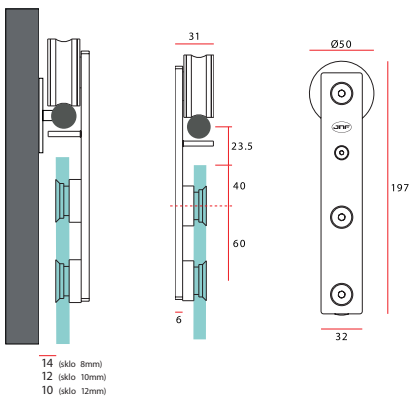

VÝBĚR

14 (sklo 8mm)
12 (sklo 10mm)
10 (sklo 12mm)