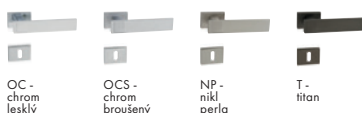

TI - Linha 5 Vario - RT 3270RT

Dostupné povrchy:

Povrch: OC - chrom lesklý	Cena Kč bez DPH	Cena Kč s DPH
kl./kl. na rozetách	1 250,-	1 513,-
kl./kl. + BBQ rozety (hranatý otvor)	1 391,-	1 684,-
kl./kl. + PZ rozety 52x52 mm	1 391,-	1 684,-
kl./kl. + WC rozety	1 620,-	1 961,-
madlo fix/kl. + PZ rozety 52x52 mm	1 936,-	2 343,-
klika na eurookno	933,-	1 129,-