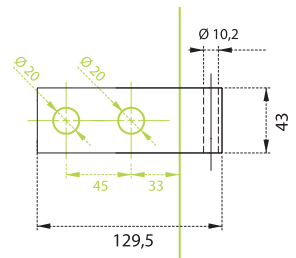

Arch, Leaf, Square, Fusion, Dynamic, Golf, Metric,
Flap, 250, Laguna, Daniela

BN -
br. nerez

Možnost kombinace
i dalších klik ze
širokého sortimentu na
www.klikynadvere.cz

1

2

6

7

8