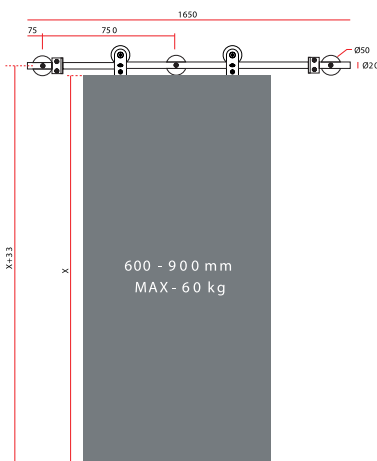

Cena Kč bez DPH	Cena Kč s DPH
IN.15.123.K – BN	11 500,-	13 915,-