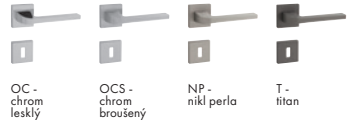

Dostupné povrchy:

Povrch: OC - chrom lesklý	Cena Kč bez DPH	Cena Kč s DPH
kl./kl. na rozetách	1 162,-	1 407,-
kl./kl. + BB rozety (oválný otvor)	1 444,-	1 748,-
kl./kl. + BBQ rozety (hranatý otvor)	1 444,-	1 748,-
kl./kl. + PZ rozety (otvor pro vložku)	1 444,-	1 748,-
kl./kl. + WC rozety	1 672,-	2 024,-
madlo/kl. + PZ rozety (otvor pro vložku)	1 901,-	2 301,-
klika na eurookno	792,-	959,-