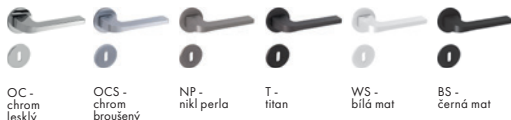

VÝŠKA ROZETY 5 mm
Povrch: OC - chrom lesklý

	Cena Kč bez DPH	Cena Kč s DPH
kl./kl. na rozetách	1 170,-	1 416,-
kl./kl. + BB rozety (otvor pro klíč)	1 320,-	1 598,-
kl./kl. + PZ rozety (otvor pro vložku)	1 320,-	1 598,-
kl./kl. + WC rozety	1 470,-	1 779,-