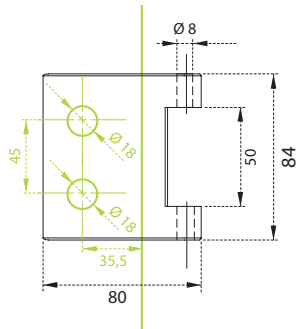

Italy Line

Širokou nabídku výplní
do klik Vario najdete na
www.klikynadvere.cz

5

1

2

3

4

Nákresy na této dvoustránce jsou pouze orientační