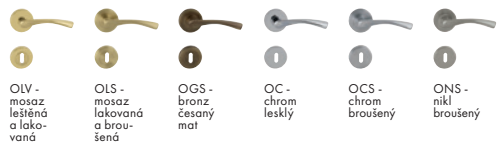

Dostupné povrchy:

Povrch: OC - chrom lesklý	Cena od Kč bez DPH	Cena od Kč s DPH
kl./kl. + BB rozety (otvor pro klíč)	845,-	1 023,-
kl./kl. + PZ rozety (otvor pro vložku)	845,-	1 023,-
kl./kl. + WC rozety	1 039,-	1 258,-
ka./kl. + PZ rozety (otvor pro vložku)	1 303,-	1 577,-
klika na eurookno	458,-	555,-

FO - Dea - R