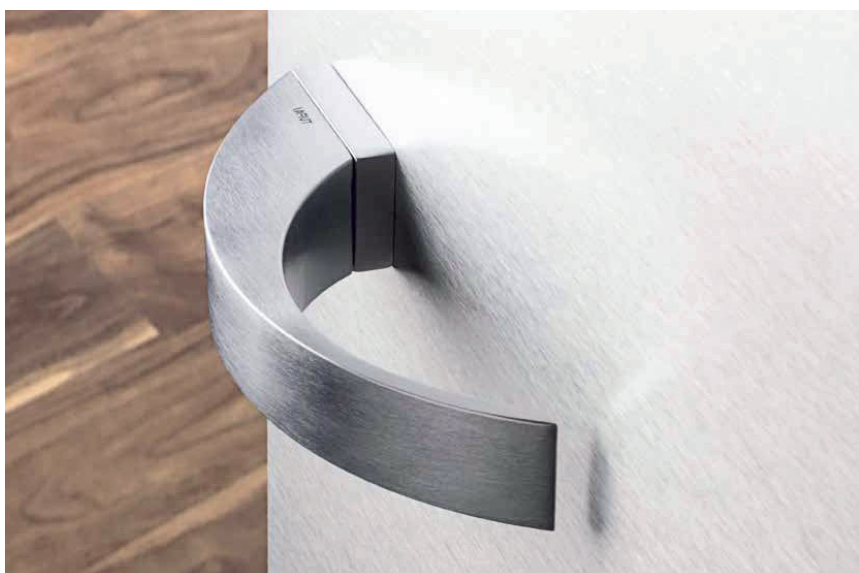

Povrch: OC - chrom lesklý

Povrch: OCS - chrom broušený

Povrch: NP - nikl perla

Povrch: T - titan

Povrch: WS - bílá

Povrch: BS - černá mat

TI - Melody - RT 3099RT

Povrch: OC - chrom lesklý	Cena Kč bez DPH	Cena Kč s DPH
kl./kl. na rozetách	1 584,-	1 917,-
kl./kl. + BBQ rozety (hranatý otvor)	1 848,-	2 237,-
kl./kl. + PZ rozety 52x52 mm	1 848,-	2 237,-
kl./kl. + WC rozety	2 068,-	2 503,-
madlo fix/kl. + PZ rozety 52x52 mm	2 042,-	2 471,-