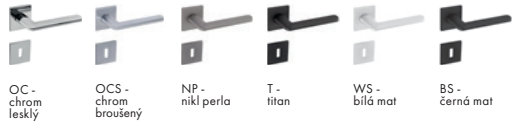

TI - Cinto 2 - HR 3044 5S

Dostupné povrchy:

VÝŠKA ROZETY 5 mm Povrch: OC - chrom lesklý	Cena Kč bez DPH	Cena Kč s DPH
kl./kl. na rozetách	1 230,-	1 489,-
kl./kl. + BBQ rozety (otvor pro klíč)	1 440,-	1 743,-
kl./kl. + PZ rozety (otvor pro vložku)	1 440,-	1 743,-
kl./kl. + WC rozety	1 590,-	1 924,-

TI - Eliptica - HR 3098 5S

Dostupné povrchy:

VÝŠKA ROZETY 5 mm Povrch: OC - chrom lesklý	Cena Kč bez DPH	Cena Kč s DPH
kl./kl. na rozetách	1 230,-	1 489,-
kl./kl. + BBQ rozety (otvor pro klíč)	1 440,-	1 743,-
kl./kl. + PZ rozety (otvor pro vložku)	1 440,-	1 743,-
kl./kl. + WC rozety	1 590,-	1 924,-