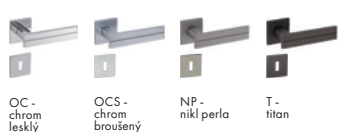

TI - Sonia - HR 3095 5S

Dostupné povrchy:

VÝŠKA ROZETY 5 mm Povrch: OC - chrom lesklý	Cena Kč bez DPH	Cena Kč s DPH
kl./kl. na rozetách	1 470,-	1 779,-
kl./kl. + BBQ rozety (otvor pro klíč)	1 680,-	2 033,-
kl./kl. + PZ rozety (otvor pro vložku)	1 680,-	2 033,-
kl./kl. + WC rozety	1 830,-	2 215,-

TI - Linha 1 - HR 2736 5S

Dostupné povrchy:

VÝŠKA ROZETY 5 mm Povrch: OC - chrom lesklý	Cena Kč bez DPH	Cena Kč s DPH
kl./kl. na rozetách	1 230,-	1 489,-
kl./kl. + BBQ rozety (otvor pro klíč)	1 440,-	1 743,-
kl./kl. + PZ rozety (otvor pro vložku)	1 440,-	1 743,-
kl./kl. + WC rozety	1 590,-	1 924,-