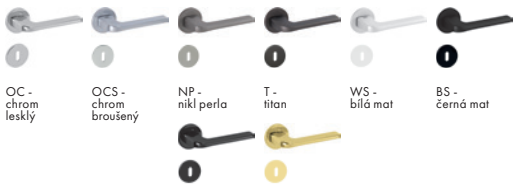

VÝŠKA ROZETY 5 mm
Povrch: OC - chrom lesklý

	Cena Kč bez DPH	Cena Kč s DPH
kl./kl. na rozetách	1 395,-	1 688,-
kl./kl. + BB rozety (otvor pro klíč)	1 545,-	1 870,-
kl./kl. + PZ rozety (otvor pro vložku)	1 545,-	1 870,-
kl./kl. + WC rozety	1 695,-	2 051,-