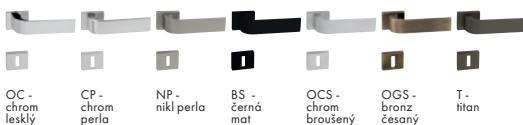

TI - Linha 1 - HR 2736Q

Dostupné povrchy:

Povrch: OCS - chrom broušený	Cena Kč bez DPH	Cena Kč s DPH
kl./kl. na rozetách	1 250,-	1 513,-
kl./kl. + BB rozety (oválný otvor)	1 391,-	1 684,-
kl./kl. + BBQ rozety (hranatý otvor)	1 391,-	1 684,-
kl./kl. + PZ rozety (otvor pro vložku)	1 391,-	1 684,-
kl./kl. + WC rozety	1 620,-	1 961,-
madlo/kl. + PZ rozety (otvor pro vložku)	1 936,-	2 343,-
klika na eurookno	933,-	1 129,-

TI - Eliptica - RT 3098 RT

Dostupné povrchy:

Povrch: OC - chrom lesklý	Cena Kč bez DPH	Cena Kč s DPH
kl./kl. na rozetách	1 320,-	1 598,-
kl./kl. + BBQ rozety (hranatý otvor)	1 602,-	1 939,-
kl./kl. + PZ rozety 52x52 mm	1 602,-	1 939,-
kl./kl. + WC rozety	1 831,-	2 216,-
madlo fix/kl. + PZ rozety 52x52 mm	1 989,-	2 407,-
klika na eurookno	863,-	1 045,-

TI - Cinto - RT 2732 RT

Dostupné povrchy:

Povrch: OC - chrom lesklý	Cena Kč bez DPH	Cena Kč s DPH
kl./kl. na rozetách	1 250,-	1 513,-
kl./kl. + BBQ rozety (hranatý otvor)	1 391,-	1 684,-
kl./kl. + PZ rozety 52x52 mm	1 391,-	1 684,-
kl./kl. + WC rozety	1 620,-	1 961,-
madlo fix/kl. + PZ rozety 52x52 mm	1 936,-	2 343,-
klika na eurookno	933,-	1 129,-