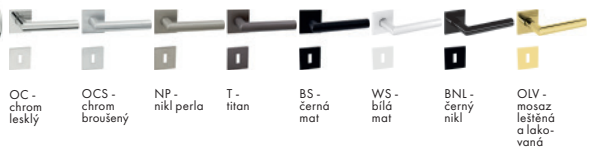

TI - Nela - R 4006 5S

5 LET ZÁRUKA

Dostupné povrchy:

VÝŠKA ROZETY 5 mm
Povrch: OC - chrom lesklý

	Cena Kč bez DPH	Cena Kč s DPH
kl./kl. na rozetách	1 425,-	1 725,-
kl./kl. + BB rozety (otvor pro klíč)	1 575,-	1 906,-
kl./kl. + PZ rozety (otvor pro vložku)	1 575,-	1 906,-
kl./kl. + WC rozety	1 725,-	2 088,-

TI - Favorit - HR 4002 5S

Dostupné povrchy:

VÝŠKA ROZETY 5 mm Povrch: OC - chrom lesklý	Cena Kč bez DPH	Cena Kč s DPH
kl./kl. na rozetách	1 500,-	1 815,-
kl./kl. + BBQ rozety (otvor pro klíč)	1 710,-	2 070,-
kl./kl. + PZ rozety (otvor pro vložku)	1 710,-	2 070,-
kl./kl. + WC rozety	1 845,-	2 233,-