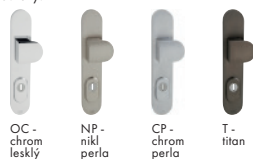

JNF - bezpečnostní rozeta - HR

	Cena Kč bez DPH	Cena Kč s DPH
JNF - IN.04.30S	1 450,-	1 755,-

TI - Lord Plus - 3212

bezpečnostní kování štítové

Dostupné povrchy:

Povrch: OC - chrom lesklý	Cena Kč bez DPH	Cena Kč s DPH
kl./kl. s otvorem PZ Plus (otvor pro vložku)	3 290,-	3 981,-
madlo/kl. s otvorem PZ Plus (otvor pro vložku)	3 290,-	3 981,-
madlo/madlo s otvorem PZ Plus (otvor pro vložku)	3 290,-	3 981,-