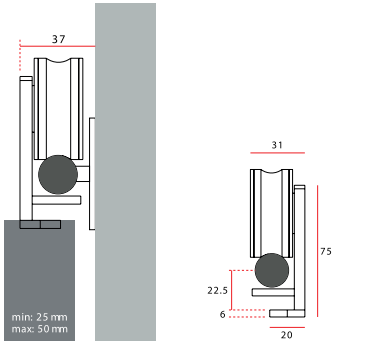

JNF TEN IN.15.121.K

set na dřevěné dveře