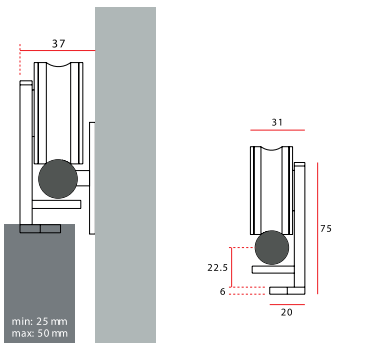

JNF TEN IN.15.121.K

set na dřevěné dveře

	Cena Kč bez DPH	Cena Kč s DPH
IN.15.121.K – BN	11 500,-	13 915,-

Set obsahuje:

- 2x kolečka
- 2x doraz
- 1x vodičí trn
- 1x kolejnice 1650 mm

- Max. zatížení 60 kg
- tloušťka skla 8-12 mm
- rozměr dveří 600-900 mm

JNF TEN IN.15.123.K

set na dřevěné dveře

	Cena Kč bez DPH	Cena Kč s DPH
IN.15.123.K – BN	11 500,-	13 915,-

Set obsahuje:

- 2x kolečka
- 2x doraz
- 1x vodičí trn
- 1x kolejnice 1650 mm

- Max. zatížení 60 kg
- tloušťka skla 8-12 mm
- rozměr dveří 600-900 mm