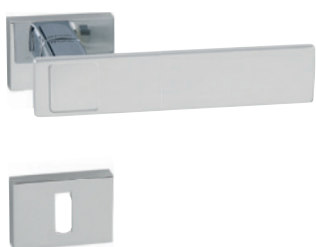

VÝBĚR

TI - Melody Vario - RT 3089RT

Dostupné povrchy:

Povrch: OC - chrom lesklý	Cena Kč bez DPH	Cena Kč s DPH
kl./kl. na rozetách	1 584,-	1 917,-
kl./kl. + BBQ rozety (hranatý otvor)	1 848,-	2 237,-
kl./kl. + PZ rozety 52x52 mm	1 848,-	2 237,-
kl./kl. + WC rozety	2 068,-	2 503,-
madlo fix/kl. + PZ rozety 52x52 mm	2 042,-	2 471,-

TI - Big Vario - RT 3084RT

Dostupné povrchy:

Povrch: OC - chrom lesklý	Cena Kč bez DPH	Cena Kč s DPH
kl./kl. na rozetách	1 584,-	1 917,-
kl./kl. + BBQ rozety (hranatý otvor)	1 848,-	2 237,-
kl./kl. + PZ rozety 52x52 mm	1 848,-	2 237,-
kl./kl. + WC rozety	2 068,-	2 503,-
madlo fix/kl. + PZ rozety 52x52 mm	2 042,-	2 471,-

TI - Linha 5 Vario - RT 3270RT

Dostupné povrchy:

Povrch: OC - chrom lesklý	Cena Kč bez DPH	Cena Kč s DPH
kl./kl. na rozetách	1 250,-	1 513,-
kl./kl. + BBQ rozety (hranatý otvor)	1 391,-	1 684,-
kl./kl. + PZ rozety 52x52 mm	1 391,-	1 684,-
kl./kl. + WC rozety	1 620,-	1 961,-
madlo fix/kl. + PZ rozety 52x52 mm	1 936,-	2 343,-
klika na eurookno	933,-	1 129,-

TI - Linha 3 Vario - RT 3039RT

Dostupné povrchy:

Povrch: OC - chrom lesklý	Cena Kč bez DPH	Cena Kč s DPH
kl./kl. na rozetách	1 250,-	1 513,-
kl./kl. + BBQ rozety (hranatý otvor)	1 391,-	1 684,-
kl./kl. + PZ rozety 52x52 mm	1 391,-	1 684,-
kl./kl. + WC rozety	1 620,-	1 961,-
madlo fix/kl. + PZ rozety 52x52 mm	1 936,-	2 343,-
klika na eurookno	933,-	1 129,-