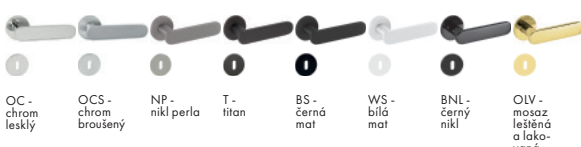

VÝŠKA ROZETY 5 mm
Povrch: OC - chrom lesklý

	Cena Kč bez DPH	Cena Kč s DPH
kl./kl. na rozetách	1 425,-	1 725,-
kl./kl. + BB rozety (otvor pro klíč)	1 575,-	1 906,-
kl./kl. + PZ rozety (otvor pro vložku)	1 575,-	1 906,-
kl./kl. + WC rozety	1 725,-	2 088,-