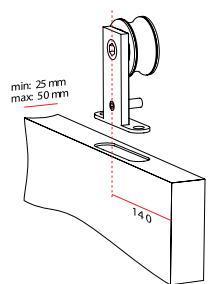

Cena Kč bez DPH	Cena Kč s DPH
IN.15.123.K – BN	11 500,-	13 915,-