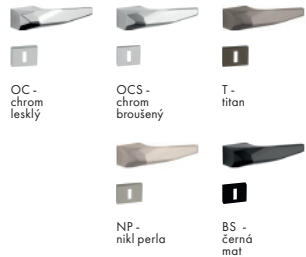

Povrch: OC - chrom lesklý

Povrch: OCS - chrom broušený

Povrch: NP - nikl perla

Povrch: T - titan

Povrch: WS - bílá

Povrch: BS - černá mat

TI - Melody - RT 3099RT

Povrch: OC - chrom lesklý	Cena Kč bez DPH	Cena Kč s DPH
kl./kl. na rozetách	1 584,-	1 917,-
kl./kl. + BBQ rozety (hranatý otvor)	1 848,-	2 237,-
kl./kl. + PZ rozety 52x52 mm	1 848,-	2 237,-
kl./kl. + WC rozety	2 068,-	2 503,-
madlo fix/kl. + PZ rozety 52x52 mm	2 042,-	2 471,-

Povrch: OC - chrom lesklý

Povrch: OCS - chrom broušený

Povrch: NP - nikl perla

Povrch: T - titan

Povrch: WS - bílá

Povrch: BS - černá mat

TI - Gordo - RT 4084RT

Povrch: OC - chrom lesklý	Cena Kč bez DPH	Cena Kč s DPH
kl./kl. na rozetách	1 800,-	2 178,-
kl./kl. + BBQ rozety (hranatý otvor)	1 999,-	2 419,-
kl./kl. + PZ rozety 52x52 mm	1 999,-	2 419,-
kl./kl. + WC rozety	2 200,-	2 662,-
madlo fix./kl. + PZ rozety 52x52 mm	2 200,-	2 662,-

Povrch: OC - chrom lesklý

Povrch: OCS - chrom broušený

Povrch: NP - nikel perla

Povrch: T - titan

Povrch: BS - černá mat

TI - Arctic - RT 4004RT

Dostupné povrchy:

Povrch: OC - chrom lesklý	Cena Kč bez DPH	Cena Kč s DPH
kl./kl. na rozetách	3 937,-	4 764,-
kl./kl. + BBQ rozety (hranatý otvor)	4 286,-	5 187,-
kl./kl. + PZ rozety 52x52 mm	4 286,-	5 187,-
kl./kl. + WC rozety	4 597,-	5 563,-

TI - Iceberg - RT 4003 RT

Dostupné povrchy:

Povrch: OC - chrom lesklý	Cena Kč bez DPH	Cena Kč s DPH
kl./kl. na rozetách	5 527,-	6 688,-
kl./kl. + BBQ rozety (hranatý otvor)	5 876,-	7 110,-
kl./kl. + PZ rozety (otvor pro vložku)	5 876,-	7 110,-
kl./kl. + WC rozety	6 187,-	7 487,-