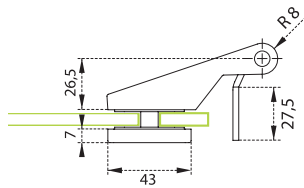

Arch, Leaf, Square, Fusion, Dynamic, Golf, Metric,
Flap, 250, Laguna, Daniela

BN -
br. nerez

Možnost kombinace
i dalších klik ze
širokého sortimentu na
www.klikynadvere.cz

1

2

6

7

8