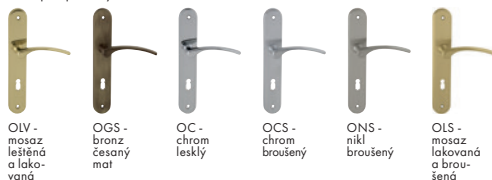

Dostupné povrchy:

Povrch: OC - chrom lesklý	Cena od Kč bez DPH	Cena od Kč s DPH
kl./kl. s BB otvorem pro klíč	616,-	746,-
kl./kl. s PZ otvorem pro vložku	616,-	746,-
kl./kl. s WC klíčem	792,-	959,-
ko./kl. s PZ otvorem pro vložku	933,-	1 129,-
klika na eurookno	423,-	512,-

FO - Fan