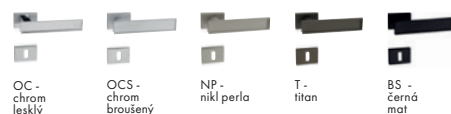

TI - Linha 5 Vario - RT 3270RT

Dostupné povrchy:

Povrch: OC - chrom lesklý	Cena Kč bez DPH	Cena Kč s DPH
kl./kl. na rozetách	1 250,-	1 513,-
kl./kl. + BBQ rozety (hranatý otvor)	1 391,-	1 684,-
kl./kl. + PZ rozety 52x52 mm	1 391,-	1 684,-
kl./kl. + WC rozety	1 620,-	1 961,-
madlo fix/kl. + PZ rozety 52x52 mm	1 936,-	2 343,-
klika na eurookno	933,-	1 129,-

TI - Linha 3 Vario - RT 3039RT

Dostupné povrchy:

Povrch: OC - chrom lesklý	Cena Kč bez DPH	Cena Kč s DPH
kl./kl. na rozetách	1 250,-	1 513,-
kl./kl. + BBQ rozety (hranatý otvor)	1 391,-	1 684,-
kl./kl. + PZ rozety 52x52 mm	1 391,-	1 684,-
kl./kl. + WC rozety	1 620,-	1 961,-
madlo fix/kl. + PZ rozety 52x52 mm	1 936,-	2 343,-
klika na eurookno	933,-	1 129,-