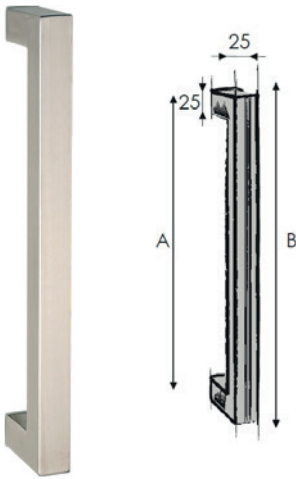

FT - 802K/25

madlo

Povrch: BN - broušený nerez

Rozteč (A)	Délka (B)	Cena Kč bez DPH	Cena Kč s DPH
200 mm	225 mm	687,-	832,-
300 mm	325 mm	792,-	959,-
600 mm	625 mm	1 162,-	1 407,-
900 mm	925 mm	1 444,-	1 748,-
1 200mm	1 225 mm	1 831,-	2 216,-

Uvedená cena je za 1 kus

FT spojovací materiál

	Cena Kč bez DPH	Cena Kč s DPH
FT/A pár DŘEVO, PVC, AL	212,-	257,-
FT/C kus DŘEVO, PVC, AL	440,-	533,-
FT/A - S pár SKLO	212,-	257,-
FT/C - S kus SKLO	476,-	576,-