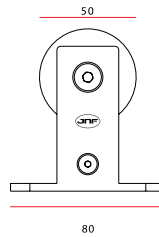

Cena Kč bez DPH	Cena Kč s DPH
IN.15.123.K – BN	11 500,-	13 915,-