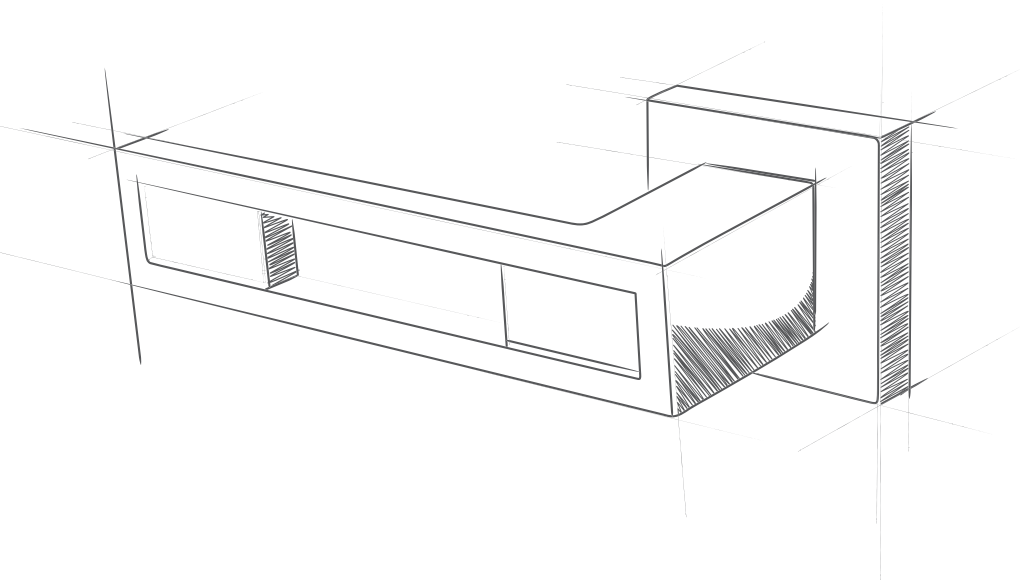

Více na www.KlikyNaDvere.cz

MP KOVÁNÍ

Kování pro Váš interiér a exteriér od roku 2008.

Showroom 1:

Malešická 2679/49, Praha 3

T: +420 271 777 222

M: +420 725 777 222

Email: praha@mp-kovani.cz

Showroom 2 - hlavní sklad:

Divišovská 328, Vlašim, 258 01

T: +420 317 777 999

M: +420 317 711 999

Email: mp@mp-kovani.cz

Ceny v katalogu jsou uvedeny s 21% DPH.

Informace uvedené v tomto katalogu jsou platné k datu vydání. Výrobky procházejí stálým vývojem a inovacemi, mohou být některé uvedené produkty změněny, vyřazeny či nahrazeny jinými bez předchozího upozornění. Vyobrazení nemusí odpovídat skutečnosti a není důvodem pro pozdější reklamace. Právo na tiskové chyby a změnu cen je vyhrazeno.