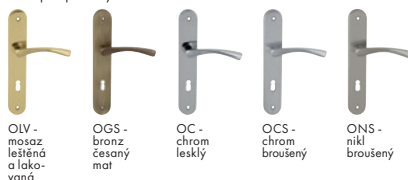

Dostupné povrchy:

Povrch: OC - chrom lesklý	Cena od Kč bez DPH	Cena od Kč s DPH
kl./kl. s BB otvorem pro klíč	669,-	810,-
kl./kl. s PZ otvorem pro vložku	669,-	810,-
kl./kl. s WC klíčem	828,-	1 002,-
ko./kl. s PZ otvorem pro vložku	951,-	1 151,-
klika na eurookno	458,-	555,-

FO - Dea