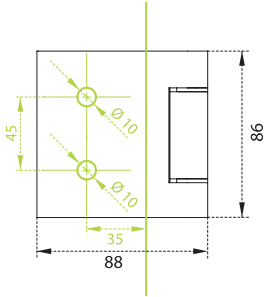

Arch, Leaf, Square, Fusion, Dynamic, Golf, Metric,
Flap, 250, Laguna, Daniela

BN -
br. nerez

Možnost kombinace
i dalších klik ze
širokého sortimentu na
www.klikynadvere.cz

1

2

6

7

8