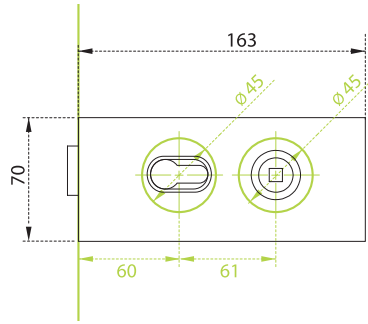

Arch, Leaf, Square, Fusion, Dynamic, Golf, Metric,
Flap, 250, Laguna, Daniela

BN -
br. nerez

Možnost kombinace
i dalších klik ze
širokého sortimentu na
www.klikynadvere.cz

1

2

6

7

8