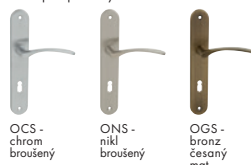

FO - Alex - Eco

Dostupné povrchy:

OCS -
chrom
broušený

ONS -
nikl
broušený

OGS -
bronz
česaný
mat

DOPRODEJ

Povrch: OCS - chrom broušený	Cena od Kč bez DPH	Cena od Kč s DPH
kl./kl. s BB otvorem pro klíč	495,-	599,-
kl./kl. s PZ otvorem pro vložku	495,-	599,-
kl./kl. s WC klíčem	682,-	826,-
klika na eurookno	410,-	497,-