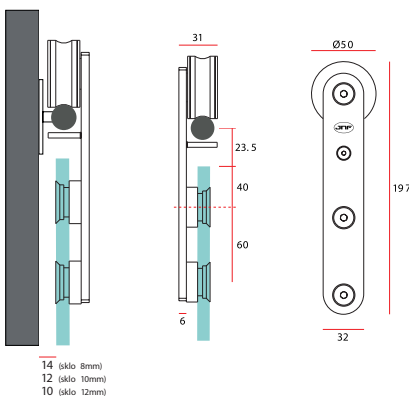

JNF TEN IN.15.122.K

set na skleněné dveře

	Cena Kč bez DPH	Cena Kč s DPH
IN.15.122.K – BN	11 500,-	13 915,-

14 (sklo 8mm)
12 (sklo 10mm)
10 (sklo 12mm)