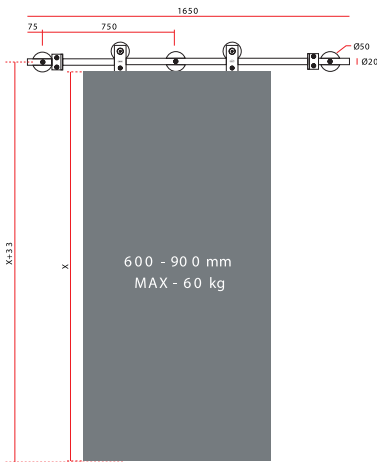

Cena Kč bez DPH	Cena Kč s DPH
IN.15.121.K – BN	11 500,-	13 915,-