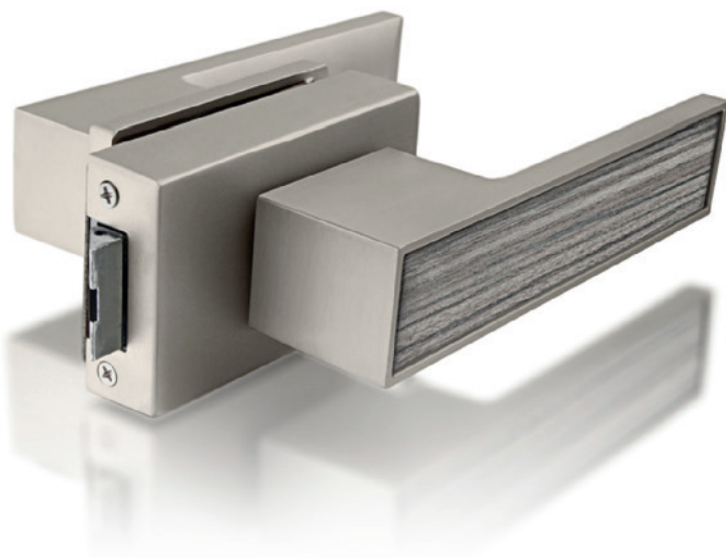

MP - CT - 7000

kování na skleněné dveře

Dostupné povrchy:

		Cena od Kč bez DPH	Cena od Kč s DPH
1. kování bez otvoru na klíč	CT - SER002FM	2 346,-	2 839,-
2. kování s WC klíčem	CT - SER002WC	2 640,-	3 195,-

v ceně kování není započtena klikla

doporučené doplňky

		Cena od Kč bez DPH	Cena od Kč s DPH
3. závěs vertikální – (pouze pro: BN - broušená nerez)	(pár) SP - 20129	2 270,-	2 747,-
3. závěs vertikální – (ostatní povrchy: CP, OCS, NP)	(pár) CT - CER203	2 429,-	2 940,-
4. závěs horizontální – (pouze pro: BN - broušená nerez)	(kus) LR - 11.87.764.0	1 523,-	1 843,-
4. závěs horizontální – (ostatní povrchy: CP, OCS, NP)	(kus) CT - CER108	2 640,-	3 195,-
5. protikus na pasivní křídlo	(kus) CT - SER002IN	2 122,-	2 556,-