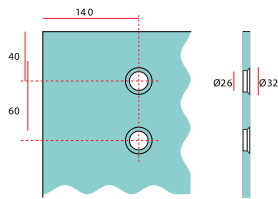

VÝBĚR

14 (sklo 8mm)
12 (sklo 10mm)
10 (sklo 12mm)

JNF TEN IN.15.120.K

set na skleněné dveře

	Cena Kč bez DPH	Cena Kč s DPH
IN.15.120.K – BN	11 500,-	13 915,-

Set obsahuje:

- 2x kolečka
- 2x doraz
- 1x vodící trn
- 1x kolejnice 1650 mm

- Max. zatížení 60 kg
- tloušťka skla 8-12 mm
- rozměr dveří 600-900 mm

JNF TEN IN.15.122.K

set na skleněné dveře

	Cena Kč bez DPH	Cena Kč s DPH
IN.15.122.K – BN	11 500,-	13 915,-

14 (sklo 8mm)
12 (sklo 10mm)
10 (sklo 12mm)

Set obsahuje:

- 2x kolečka
- 2x doraz
- 1x vodící trn
- 1x kolejnice 1650 mm

- Max. zatížení 60 kg
- tloušťka skla 8-12 mm
- rozměr dveří 600-900 mm