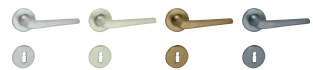

Dostupné povrchy:

F1 - přírodní elox   F2 - šampáňo elox   F4 - bronz elox   F9 - nerez elox

Povrch: F1 - přírodní elox	Cena od Kč bez DPH	Cena od Kč s DPH
kl./kl. s BB otvorem pro klíč	279,-	338,-
kl./kl. s PZ otvorem pro vložku	279,-	338,-
kl./kl. s WC klíčem	400,-	484,-
ko/kl. s PZ otvorem pro vložku	446,-	540,-
okenní půloliva	102,-	124,-
balkónová klika	108,-	131,-

GI - Medox - R