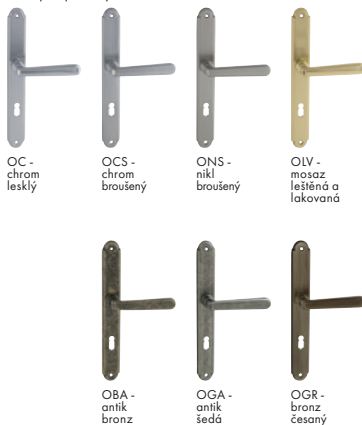

VÝBĚR

NI - Alt - Wien

3
KONTAKT

Dostupné povrchy:

Povrch: OLV - mosaz leštěná a lakovaná	Cena od Kč bez DPH	Cena od Kč s DPH
kl./kl. s BB otvorem (otvor pro klič) 696,-	843,-	
kl./kl. s PZ otvorem (otvor pro vložku) 696,-	843,-	
kl./kl. s WC otvorem 880,-	1 065,-	
ko/kl. s PZ otvorem (otvor pro vložku) 921,-	1 115,-	

okenní půloliva malá 1 NI - Alt - Wien

5
LET ZÁRUKA

Dostupné povrchy:

Povrch: OLV - mosaz leštěná a lakovaná	Cena od Kč bez DPH	Cena od Kč s DPH
okenní půloliva malá 1	326,-	395,-

okenní půloliva velká NI - Alt - Wien