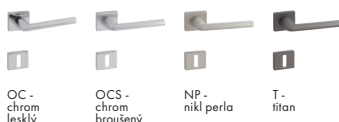

TI - Linha 1 - HR 2736Q

Dostupné povrchy:

Povrch: OCS - chrom broušený	Cena Kč bez DPH	Cena Kč s DPH
kl./kl. na rozetách	1 250,-	1 513,-
kl./kl. + BB rozety (oválný otvor)	1 391,-	1 684,-
kl./kl. + BBQ rozety (hranatý otvor)	1 391,-	1 684,-
kl./kl. + PZ rozety (otvor pro vložku)	1 391,-	1 684,-
kl./kl. + WC rozety	1 620,-	1 961,-
madlo/kl. + PZ rozety (otvor pro vložku)	1 936,-	2 343,-
klika na eurookno	933,-	1 129,-

TI - Eliptica - RT 3098 RT

Dostupné povrchy:

Povrch: OC - chrom lesklý	Cena Kč bez DPH	Cena Kč s DPH
kl./kl. na rozetách	1 320,-	1 598,-
kl./kl. + BBQ rozety (hranatý otvor)	1 602,-	1 939,-
kl./kl. + PZ rozety 52x52 mm	1 602,-	1 939,-
kl./kl. + WC rozety	1 831,-	2 216,-
madlo fix/kl. + PZ rozety 52x52 mm	1 989,-	2 407,-
klika na eurookno	863,-	1 045,-