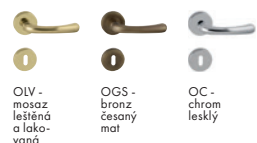

Dostupné povrchy: