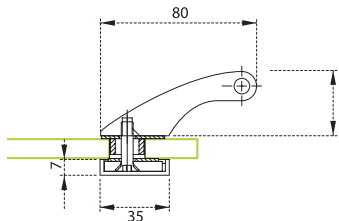

Arch, Leaf, Square, Fusion, Dynamic, Golf, Metric,
Flap, 250, Laguna, Daniela

BN -
br. nerez

Možnost kombinace
i dalších klik ze
širokého sortimentu na
www.klikynadvere.cz

1

2

6

7

8