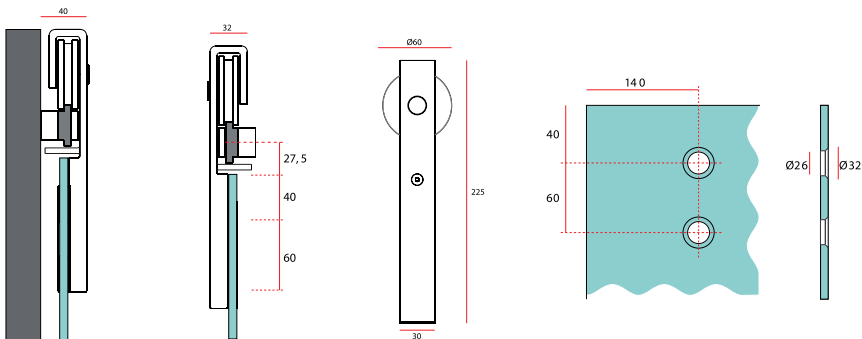

16 (sklo 8mm)
14 (sklo 10mm)
12 (sklo 12mm)

Set obsahuje:

- 2x kolečka
- 2x doraz
- 1x vodící trn
- 1x kolejnice 1700 mm

- Max. zatížení 60 kg
- tloušťka skla 8-12 mm
- rozměr dveří 600-900 mm

1. INOX

2. BRONZ