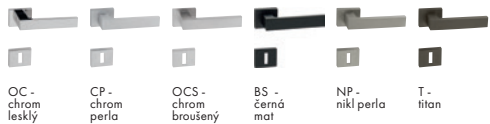

Dostupné povrchy:

Povrch: OC - chrom lesklý	Cena Kč bez DPH	Cena Kč s DPH
kl./kl. na rozetách	1 162,-	1 407,-
kl./kl. + BBQ rozety (hranatý otvor)	1 303,-	1 577,-
kl./kl. + PZ rozety 52x52 mm	1 303,-	1 577,-
kl./kl. + WC rozety	1 532,-	1 854,-
madlo fix/kl. + PZ rozety 52x52 mm	1 901,-	2 301,-
klika na eurookno	880,-	1 065,-