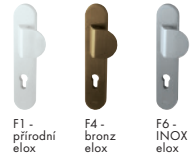

Povrch: F1 - přírodní elox

	Cena Kč bez DPH	Cena Kč s DPH
kl./kl. s otvorem PZ (otvor pro vložku)	1 132,-	1 370,-
madlo/kl. s otvorem PZ (otvor pro vložku)	1 132,-	1 370,-
přídavná rozeta	481,-	583,-
kl./kl. PLUS s otvorem PZ (otvor pro vložku)	1 442,-	1 745,-
madlo/kl. PLUS s otvorem PZ (otvor pro vložku)	1 442,-	1 745,-
přídavná rozeta PLUS	760,-	920,-