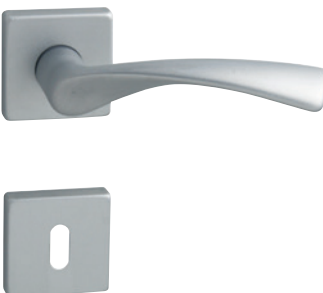

UC - Tornádo Q - HR

Dostupné povrchy:

MP1 -
stříbrný elox

MP5 -
nerez elox

MP22 -
chrom elox

Povrch: MP1 - stříbrný elox	Cena Kč bez DPH	Cena Kč s DPH
kl./kl. s BB otvorem pro klíč	540,-	654,-
kl./kl. s PZ otvorem pro vložku	540,-	654,-
kl./kl. s WC klíčem	630,-	763,-
ko/kl. s PZ otvorem pro vložku	600,-	726,-