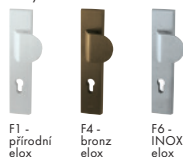

VÝBĚR

AXA - Atlas 2

bezpečnostní kování hliníkové

Dostupné povrchy:

F1 - přírodní elox
F4 - bronz elox
F6 - INOX elox

Povrch: F1 - přírodní elox

	Cena Kč bez DPH	Cena Kč s DPH
kl./kl. s otvorem PZ (otvor pro vložku)	1 132,-	1 370,-
madlo/kl. s otvorem PZ (otvor pro vložku)	1 132,-	1 370,-
přídavná rozeta	481,-	583,-
kl./kl. PLUS s otvorem PZ (otvor pro vložku)	1 442,-	1 745,-
madlo/kl. PLUS s otvorem PZ (otvor pro vložku)	1 442,-	1 745,-
přídavná rozeta PLUS	760,-	920,-