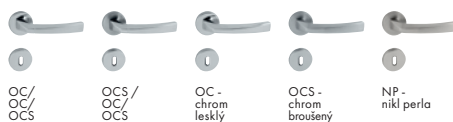

Dostupné povrchy:

Povrch: OC - chrom lesklý	Cena od Kč bez DPH	Cena od Kč s DPH
kl./kl. na rozetách	1 023,-	1 238,-
kl./kl. + BB rozety (otvor pro klíč)	1 160,-	1 404,-
kl./kl. + PZ rozety (otvor pro vložku)	1 160,-	1 404,-
kl./kl. + WC rozety	1 330,-	1 610,-
klika na eurookno	598,-	724,-