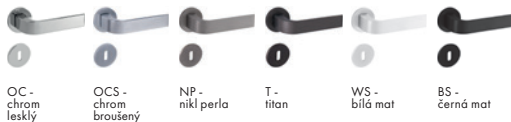

ABS hrany

pryskyřičné nálepky

		Cena Kč bez DPH	Cena Kč s DPH
výplň - ABS hrany	pár	176,-	213,-
výplň - pryskyřičné nálepky	pár	352,-	426,-

TI - Cinto - R 2732 5S

Dostupné povrchy:

VÝŠKA ROZETY 5 mm
Povrch: OC - chrom lesklý