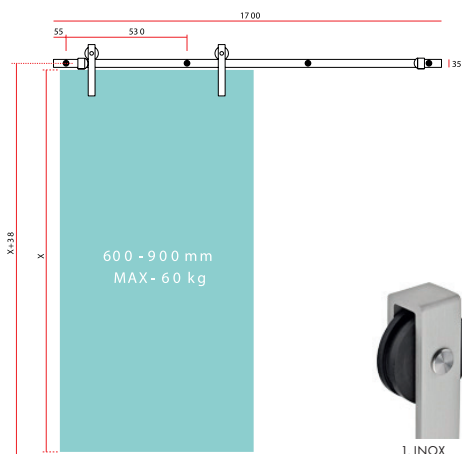

16 (sklo 8mm)
14 (sklo 10mm)
12 (sklo 12mm)

Set obsahuje:

- 2x kolečka
- 2x doraz
- 1x vodící trn
- 1x kolejnice 1700 mm

- Max. zatížení 60 kg
- tloušťka skla 8-12 mm
- rozměr dveří 600-900 mm

1. INOX

2. BRONZ