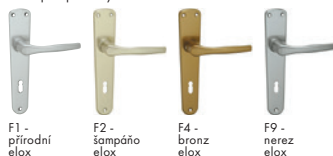

GI - Luxor

Dostupné povrchy:

Povrch: F1 - přírodní elox	Cena od Kč bez DPH	Cena od Kč s DPH
kl./kl. s BB otvorem pro klíč	219,-	265,-
kl./kl. s PZ otvorem pro vložku	219,-	265,-
kl./kl. s WC klíčem	325,-	394,-
ko./kl. s PZ otvorem pro vložku	318,-	385,-