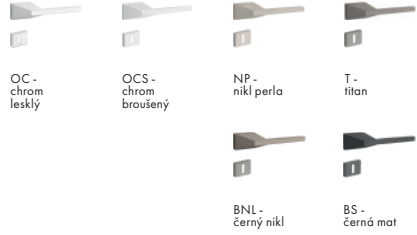

Povrch: OC - chrom lesklý

Povrch: OCS - chrom broušený

Povrch: NP - nikl perla

Povrch: T - titan

Povrch: WS - bílá

Povrch: BS - černá mat

TI - Gordo - RT 4084RT

Povrch: OC - chrom lesklý	Cena Kč bez DPH	Cena Kč s DPH
kl./kl. na rozetách	1 800,-	2 178,-
kl./kl. + BBQ rozety (hranatý otvor)	1 999,-	2 419,-
kl./kl. + PZ rozety 52x52 mm	1 999,-	2 419,-
kl./kl. + WC rozety	2 200,-	2 662,-
madlo fix./kl. + PZ rozety 52x52 mm	2 200,-	2 662,-

Povrch: OC - chrom lesklý

Povrch: OCS - chrom broušený

Povrch: NP - nikel perla

Povrch: T - titan

Povrch: BS - černá mat

TI - Arctic - RT 4004RT

Dostupné povrchy:

Povrch: OC - chrom lesklý	Cena Kč bez DPH	Cena Kč s DPH
kl./kl. na rozetách	3 937,-	4 764,-
kl./kl. + BBQ rozety (hranatý otvor)	4 286,-	5 187,-
kl./kl. + PZ rozety 52x52 mm	4 286,-	5 187,-
kl./kl. + WC rozety	4 597,-	5 563,-

TI - Iceberg - RT 4003 RT

Dostupné povrchy:

Povrch: OC - chrom lesklý	Cena Kč bez DPH	Cena Kč s DPH
kl./kl. na rozetách	5 527,-	6 688,-
kl./kl. + BBQ rozety (hranatý otvor)	5 876,-	7 110,-
kl./kl. + PZ rozety (otvor pro vložku)	5 876,-	7 110,-
kl./kl. + WC rozety	6 187,-	7 487,-