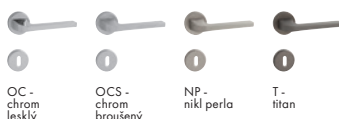

Dostupné povrchy:

Povrch: OC - chrom lesklý	Cena Kč bez DPH	Cena Kč s DPH
kl./kl. + BB rozety (otvor pro klíč)	1 162,-	1 407,-
kl./kl. + PZ rozety (otvor pro vložku)	1 162,-	1 407,-
kl./kl. + WC rozety	1 391,-	1 684,-
ko./kl. + PZ rozety (otvor pro vložku)	1 602,-	1 939,-
klika na eurookno	687,-	832,-

TI - Cinto - R 2732