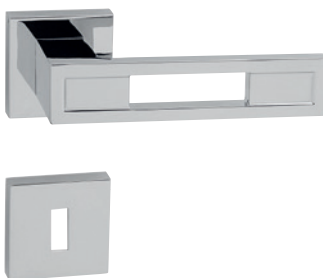

TI - Buraco 2 - HR 2735Q