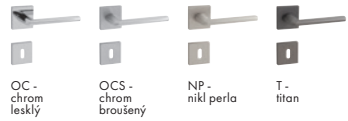

TI - Square - HR 2275Q

Dostupné povrchy:

Povrch: OC - chrom lesklý	Cena Kč bez DPH	Cena Kč s DPH
kl./kl. na rozetách	1 162,-	1 407,-
kl./kl. + BB rozety (oválný otvor)	1 303,-	1 577,-
kl./kl. + BBQ rozety (hranatý otvor)	1 303,-	1 577,-
kl./kl. + PZ rozety (otvor pro vložku)	1 303,-	1 577,-
kl./kl. + WC rozety	1 532,-	1 854,-
madlo/kl. + PZ rozety (otvor pro vložku)	1 901,-	2 301,-
klika na eurookno	880,-	1 065,-

TI - Eliptica - HR 3098Q

Dostupné povrchy:

Povrch: OC - chrom lesklý	Cena Kč bez DPH	Cena Kč s DPH
kl./kl. na rozetách	1 320,-	1 598,-
kl./kl. + BB rozety (oválný otvor)	1 602,-	1 939,-
kl./kl. + BBQ rozety (hranatý otvor)	1 602,-	1 939,-
kl./kl. + PZ rozety (otvor pro vložku)	1 602,-	1 939,-
kl./kl. + WC rozety	1 831,-	2 216,-
madlo/kl. + PZ rozety (otvor pro vložku)	1 989,-	2 407,-
klika na eurookno	863,-	1 045,-