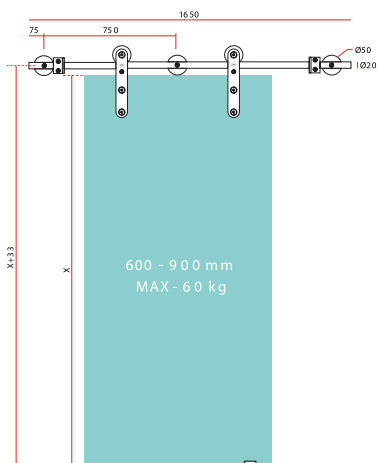

VÝBĚR

14 (sklo 8mm)
12 (sklo 10mm)
10 (sklo 12mm)

JNF TEN IN.15.120.K

set na skleněné dveře

	Cena Kč bez DPH	Cena Kč s DPH
IN.15.120.K – BN	11 500,-	13 915,-

Set obsahuje:

- 2x kolečka
- 2x doraz
- 1x vodící trn
- 1x kolejnice 1650 mm

- Max. zatížení 60 kg
- tloušťka skla 8-12 mm
- rozměr dveří 600-900 mm

JNF TEN IN.15.122.K

set na skleněné dveře

	Cena Kč bez DPH	Cena Kč s DPH
IN.15.122.K – BN	11 500,-	13 915,-

14 (sklo 8mm)
12 (sklo 10mm)
10 (sklo 12mm)

Set obsahuje:

- 2x kolečka
- 2x doraz
- 1x vodící trn
- 1x kolejnice 1650 mm

- Max. zatížení 60 kg
- tloušťka skla 8-12 mm
- rozměr dveří 600-900 mm