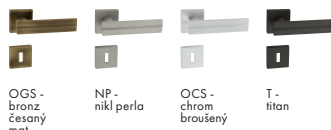

Dostupné povrchy:

Povrch: OCS - chrom broušený	Cena Kč bez DPH	Cena Kč s DPH
kl./kl. na rozetách	1 250,-	1 513,-
kl./kl. + BB rozety (oválný otvor)	1 391,-	1 684,-
kl./kl. + BBQ rozety (hranatý otvor)	1 391,-	1 684,-
kl./kl. + PZ rozety (otvor pro vložku)	1 391,-	1 684,-
kl./kl. + WC rozety	1 620,-	1 961,-
madlo/kl. + PZ rozety (otvor pro vložku)	1 936,-	2 343,-
klika na eurookno	933,-	1 129,-