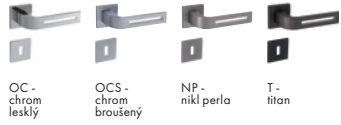

TI - Cinto 2 - HR 3044 5S

Dostupné povrchy:

VÝŠKA ROZETY 5 mm Povrch: OC - chrom lesklý	Cena Kč bez DPH	Cena Kč s DPH
kl./kl. na rozetách	1 230,-	1 489,-
kl./kl. + BBQ rozety (otvor pro klíč)	1 440,-	1 743,-
kl./kl. + PZ rozety (otvor pro vložku)	1 440,-	1 743,-
kl./kl. + WC rozety	1 590,-	1 924,-

TI - Eliptica - HR 3098 5S

Dostupné povrchy:

VÝŠKA ROZETY 5 mm Povrch: OC - chrom lesklý	Cena Kč bez DPH	Cena Kč s DPH
kl./kl. na rozetách	1 230,-	1 489,-
kl./kl. + BBQ rozety (otvor pro klíč)	1 440,-	1 743,-
kl./kl. + PZ rozety (otvor pro vložku)	1 440,-	1 743,-
kl./kl. + WC rozety	1 590,-	1 924,-