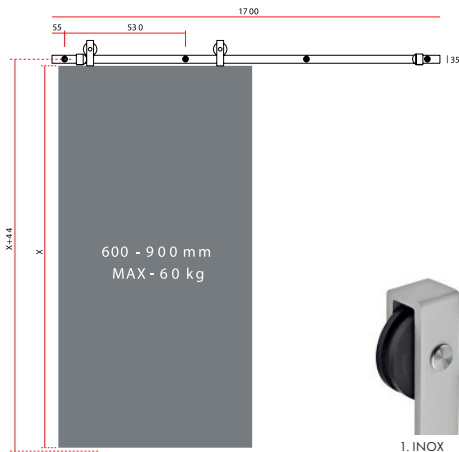

1. INOX

JNF CHARRIOT IN.15.901

set na dřevěné dveře

	Cena Kč bez DPH	Cena Kč s DPH
IN.15.901 - INOX	6 600,-	7 986,-
IN.15.901 - BRONZ	6 600,-	7 986,-
IN.15.901 - ČERNÝ	6 600,-	7 986,-