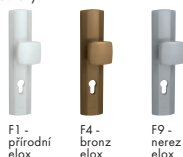

AXA - Omega 2

bezpečnostní kování hliníkové

Dostupné povrchy:

F6 - INOX elox
F8 - černý elox

Povrch: F6 - INOX elox

	Cena od Kč bez DPH	Cena od Kč s DPH
kl./kl. s otvorem PZ (otvor pro vložku)	1 350,-	1 634,-
madlo/kl. s otvorem PZ (otvor pro vložku)	1 350,-	1 634,-
kl./kl. PLUS s otvorem PZ (otvor pro vložku)	1 499,-	1 814,-
madlo/kl. PLUS s otvorem PZ (otvor pro vložku)	1 499,-	1 814,-

AXA - Prestige

bezpečnostní kování hliníkové

Dostupné povrchy:

F1 - přírodní elox
F4 - bronz elox
F9 - nerez elox

Povrch: F1 - přírodní elox

	Cena Kč bez DPH	Cena Kč s DPH
kl./kl. s otvorem PZ (otvor pro vložku)	1 589,-	1 923,-
madlo/kl. s otvorem PZ (otvor pro vložku)	1 674,-	2 026,-
přídavná rozeta	783,-	948,-
kl./kl. PLUS s otvorem PZ (otvor pro vložku)	1 837,-	2 223,-
madlo/kl. PLUS s otvorem PZ (otvor pro vložku)	1 922,-	2 326,-
přídavná rozeta PLUS	1 008,-	1 220,-