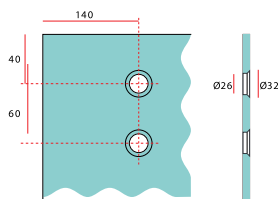

JNF TEN IN.15.120.K

set na skleněné dveře

	Cena Kč bez DPH	Cena Kč s DPH
IN.15.120.K – BN	11 500,-	13 915,-