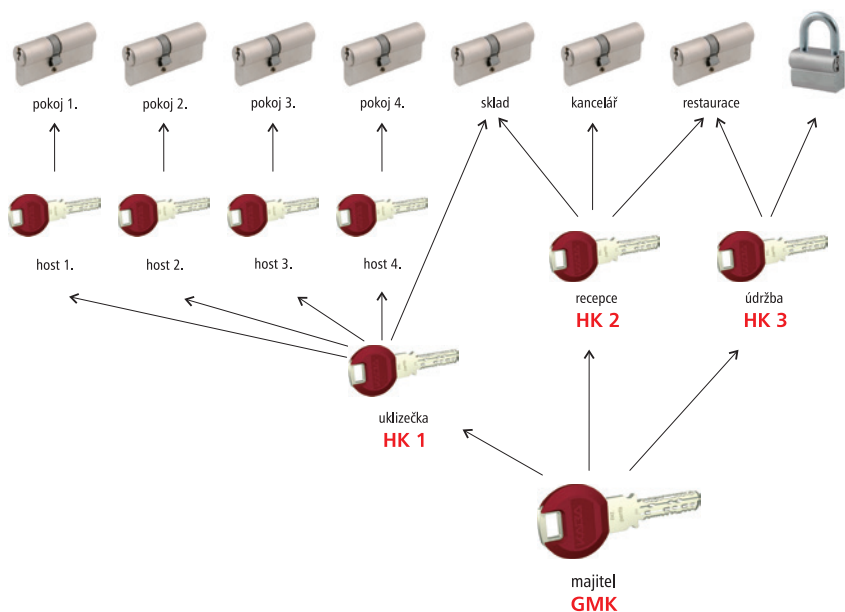

Vložka s knoflíkem

Rozměr	Cena Kč bez DPH	Cena Kč s DPH
30/35K	455,-	551,-
35/30K	455,-	551,-
30/40K	488,-	591,-
40/30K	488,-	591,-

System generálního klíče

STAVEBNÍ VLOŽKA

cylindrická vložka

U rozet TUPAI doporučujeme používat vložku 30/40, aby nebyla vložka „utopená“.