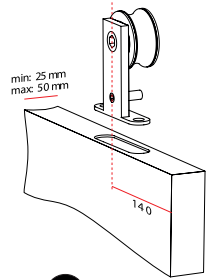

Cena Kč bez DPH	Cena Kč s DPH
IN.15.121.K – BN	11 500,-	13 915,-