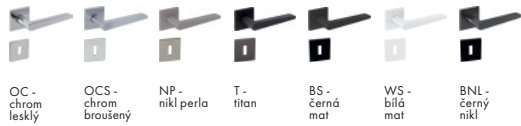

TI - Favorit - HR 4002 5S

Dostupné povrchy:

VÝŠKA ROZETY 5 mm Povrch: OC - chrom lesklý	Cena Kč bez DPH	Cena Kč s DPH
kl./kl. na rozetách	1 500,-	1 815,-
kl./kl. + BBQ rozety (otvor pro klíč)	1 710,-	2 070,-
kl./kl. + PZ rozety (otvor pro vložku)	1 710,-	2 070,-
kl./kl. + WC rozety	1 845,-	2 233,-

TI - Seco - HR 1964 5S

Dostupné povrchy:

VÝŠKA ROZETY 5 mm Povrch: OC - chrom lesklý	Cena Kč bez DPH	Cena Kč s DPH
kl./kl. na rozetách	1 365,-	1 652,-
kl./kl. + BBQ rozety (otvor pro klíč)	1 575,-	1 906,-
kl./kl. + PZ rozety (otvor pro vložku)	1 575,-	1 906,-
kl./kl. + WC rozety	1 710,-	2 070,-