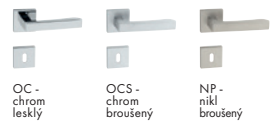

Dostupné povrchy:

Povrch: OC - chrom lesklý	Cena od Kč bez DPH	Cena od Kč s DPH
kl./kl. na rozetách	785,-	950,-
kl./kl. + BB rozety (otvor pro klíč)	955,-	1 156,-
kl./kl. + PZ rozety (otvor pro vložku)	955,-	1 156,-
kl./kl. + WC rozety	1 126,-	1 363,-
klika na eurookno	528,-	639,-