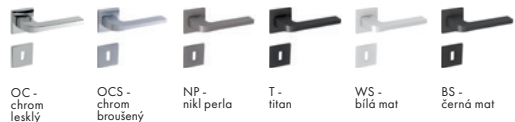

TI - Cinto 2 - HR 3044 5S

Dostupné povrchy:

VÝŠKA ROZETY 5 mm Povrch: OC - chrom lesklý	Cena Kč bez DPH	Cena Kč s DPH
kl./kl. na rozetách	1 230,-	1 489,-
kl./kl. + BBQ rozety (otvor pro klíč)	1 440,-	1 743,-
kl./kl. + PZ rozety (otvor pro vložku)	1 440,-	1 743,-
kl./kl. + WC rozety	1 590,-	1 924,-

TI - Eliptica - HR 3098 5S

Dostupné povrchy:

VÝŠKA ROZETY 5 mm Povrch: OC - chrom lesklý	Cena Kč bez DPH	Cena Kč s DPH
kl./kl. na rozetách	1 230,-	1 489,-
kl./kl. + BBQ rozety (otvor pro klíč)	1 440,-	1 743,-
kl./kl. + PZ rozety (otvor pro vložku)	1 440,-	1 743,-
kl./kl. + WC rozety	1 590,-	1 924,-

TI - Supra - HR 3097 5S

Dostupné povrchy:

VÝŠKA ROZETY 5 mm Povrch: OC - chrom lesklý	Cena Kč bez DPH	Cena Kč s DPH
kl./kl. na rozetách	1 230,-	1 489,-
kl./kl. + BBQ rozety (otvor pro klíč)	1 440,-	1 743,-
kl./kl. + PZ rozety (otvor pro vložku)	1 440,-	1 743,-
kl./kl. + WC rozety	1 590,-	1 924,-