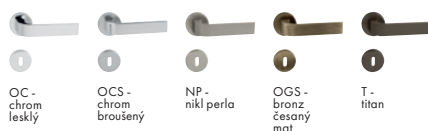

Dostupné povrchy:

Povrch: OC - chrom lesklý	Cena Kč bez DPH	Cena Kč s DPH
kl./kl. + BB rozety (otvor pro klíč)	1 391,-	1 684,-
kl./kl. + PZ rozety (otvor pro vložku)	1 391,-	1 684,-
kl./kl. + WC rozety	1 620,-	1 961,-
ko./kl. + PZ rozety (otvor pro vložku)	1 954,-	2 365,-
klika na eurookno	810,-	980,-