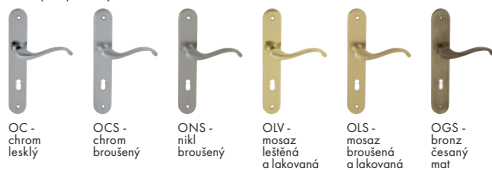

FO - Cast

Dostupné povrchy:

Povrch: OLV - mosaz leštěná a lakovaná	Cena od Kč bez DPH	Cena od Kč s DPH
kl./kl. s BB otvorem (otvor pro klíč)	704,-	852,-
kl./kl. s PZ otvorem (otvor pro vložku)	704,-	852,-
kl./kl. s WC otvorem	933,-	1 129,-
ko./kl. s PZ otvorem (otvor pro vložku)	810,-	981,-
klika na eurookno	458,-	555,-