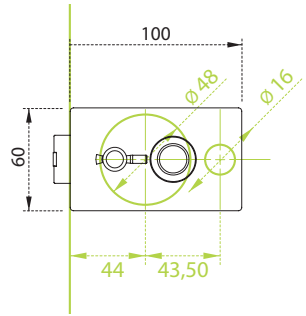

Italy Line

Širokou nabídku výplní
do klik Vario najdete na
www.klikynadvere.cz

5

1

2

3

4

Nákresy na této dvoustránce jsou pouze orientační