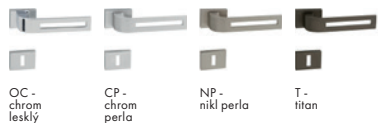

Dostupné povrchy: