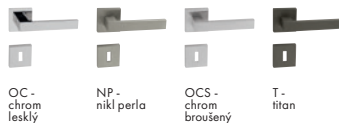

Dostupné povrchy: