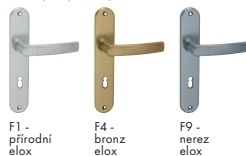

GI - Medox

Dostupné povrchy:

Povrch: F1 - přírodní elox	Cena od Kč bez DPH	Cena od Kč s DPH
kl./kl. s BB otvorem pro klíč	346,-	419,-
kl./kl. s PZ otvorem pro vložku	346,-	419,-
kl./kl. s WC klíčem	439,-	532,-
ko./kl. s PZ otvorem pro vložku	400,-	484,-