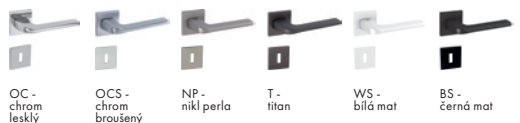

TI - Eliptica - HR 3098 5S

Dostupné povrchy:

VÝŠKA ROZETY 5 mm Povrch: OC - chrom lesklý	Cena Kč bez DPH	Cena Kč s DPH
kl./kl. na rozetách	1 230,-	1 489,-
kl./kl. + BBQ rozety (otvor pro klíč)	1 440,-	1 743,-
kl./kl. + PZ rozety (otvor pro vložku)	1 440,-	1 743,-
kl./kl. + WC rozety	1 590,-	1 924,-

TI - Supra - HR 3097 5S

Dostupné povrchy:

VÝŠKA ROZETY 5 mm Povrch: OC - chrom lesklý	Cena Kč bez DPH	Cena Kč s DPH
kl./kl. na rozetách	1 230,-	1 489,-
kl./kl. + BBQ rozety (otvor pro klíč)	1 440,-	1 743,-
kl./kl. + PZ rozety (otvor pro vložku)	1 440,-	1 743,-
kl./kl. + WC rozety	1 590,-	1 924,-

TI - Dara - HR 4007 5S

Dostupné povrchy:

VÝŠKA ROZETY 5 mm Povrch: OC - chrom lesklý	Cena Kč bez DPH	Cena Kč s DPH
kl./kl. na rozetách	1 425,-	1 725,-
kl./kl. + BBQ rozety (otvor pro klíč)	1 635,-	1 979,-
kl./kl. + PZ rozety (otvor pro vložku)	1 635,-	1 979,-
kl./kl. + WC rozety	1 770,-	2 142,-