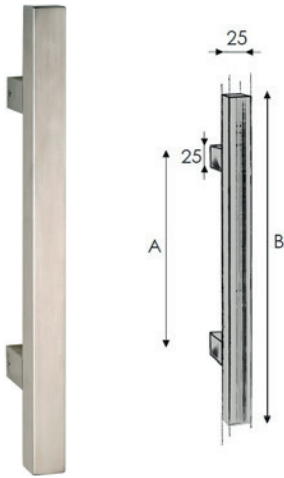

FT - 831/25

madlo

Povrch: BN - broušený nerez

Rozteč (A)	Délka (B)	Cena Kč bez DPH	Cena Kč s DPH
210 mm	400 mm	1 074,-	1 300,-
400 mm	600 mm	1 180,-	1 428,-
600 mm	800 mm	1 479,-	1 790,-

Uvedená cena je za 1 kus

FT spojovací materiál

	Cena Kč bez DPH	Cena Kč s DPH
FT/A pár DŘEVO, PVC, AL	212,-	257,-
FT/C kus DŘEVO, PVC, AL	440,-	533,-
FT/A - S pár SKLO	212,-	257,-
FT/C - S kus SKLO	476,-	576,-