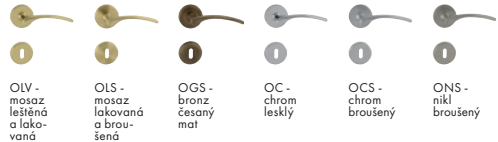

Dostupné povrchy:

Povrch: OC - chrom lesklý	Cena od Kč bez DPH	Cena od Kč s DPH
kl./kl. + BB rozety (otvor pro klíč)	792,-	959,-
kl./kl. + PZ rozety (otvor pro vložku)	792,-	959,-
kl./kl. + WC rozety	968,-	1 172,-
ka./kl. + PZ rozety (otvor pro vložku)	1 268,-	1 535,-
klika na eurookno	423,-	512,-

FO - Fan - R