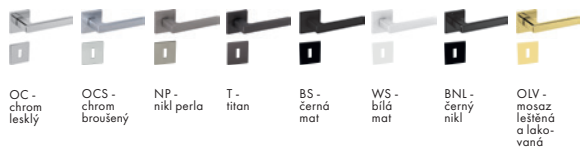

TI - Favorit - HR 4002 5S

Dostupné povrchy:

VÝŠKA ROZETY 5 mm Povrch: OC - chrom lesklý	Cena Kč bez DPH	Cena Kč s DPH
kl./kl. na rozetách	1 500,-	1 815,-
kl./kl. + BBQ rozety (otvor pro klíč)	1 710,-	2 070,-
kl./kl. + PZ rozety (otvor pro vložku)	1 710,-	2 070,-
kl./kl. + WC rozety	1 845,-	2 233,-

TI - Seco - HR 1964 5S

Dostupné povrchy:

VÝŠKA ROZETY 5 mm Povrch: OC - chrom lesklý	Cena Kč bez DPH	Cena Kč s DPH
kl./kl. na rozetách	1 365,-	1 652,-
kl./kl. + BBQ rozety (otvor pro klíč)	1 575,-	1 906,-
kl./kl. + PZ rozety (otvor pro vložku)	1 575,-	1 906,-
kl./kl. + WC rozety	1 710,-	2 070,-

TI - Sonia - HR 3095 5S

Dostupné povrchy:

VÝŠKA ROZETY 5 mm Povrch: OC - chrom lesklý	Cena Kč bez DPH	Cena Kč s DPH
kl./kl. na rozetách	1 470,-	1 779,-
kl./kl. + BBQ rozety (otvor pro klíč)	1 680,-	2 033,-
kl./kl. + PZ rozety (otvor pro vložku)	1 680,-	2 033,-
kl./kl. + WC rozety	1 830,-	2 215,-