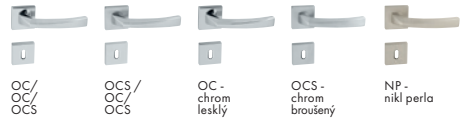

FO - Diamond - HR EPR

5 LET ZÁRUKA EPR

Dostupné povrchy:

Povrch: OC - chrom lesklý	Cena od Kč bez DPH	Cena od Kč s DPH
kl./kl. na rozetách	1 023,-	1 238,-
kl./kl. + BB rozety (otvor pro klíč)	1 194,-	1 445,-
kl./kl. + PZ rozety (otvor pro vložku)	1 194,-	1 445,-
kl./kl. + WC rozety	1 364,-	1 651,-
klika na eurookno	669,-	810,-