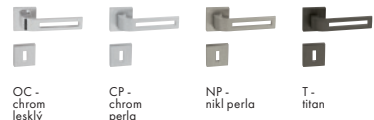

TI - Eliptica - HR 3098Q

Dostupné povrchy:

Povrch: OC - chrom lesklý	Cena Kč bez DPH	Cena Kč s DPH
kl./kl. na rozetách	1 320,-	1 598,-
kl./kl. + BB rozety (oválný otvor)	1 602,-	1 939,-
kl./kl. + BBQ rozety (hranatý otvor)	1 602,-	1 939,-
kl./kl. + PZ rozety (otvor pro vložku)	1 602,-	1 939,-
kl./kl. + WC rozety	1 831,-	2 216,-
madlo/kl. + PZ rozety (otvor pro vložku)	1 989,-	2 407,-
klika na eurookno	863,-	1 045,-

TI - Supra - HR 3097Q

Dostupné povrchy:

Povrch: OC - chrom lesklý	Cena Kč bez DPH	Cena Kč s DPH
kl./kl. na rozetách	1 162,-	1 407,-
kl./kl. + BB rozety (oválný otvor)	1 444,-	1 748,-
kl./kl. + BBQ rozety (hranatý otvor)	1 444,-	1 748,-
kl./kl. + PZ rozety (otvor pro vložku)	1 444,-	1 748,-
kl./kl. + WC rozety	1 672,-	2 024,-
madlo/kl. + PZ rozety (otvor pro vložku)	1 901,-	2 301,-
klika na eurookno	792,-	959,-

TI - Cinto 2 - HR 3044Q

Dostupné povrchy:

Povrch: OC - chrom lesklý	Cena Kč bez DPH	Cena Kč s DPH
kl./kl. na rozetách	1 250,-	1 513,-
kl./kl. + BB rozety (oválný otvor)	1 391,-	1 684,-
kl./kl. + BBQ rozety (hranatý otvor)	1 391,-	1 684,-
kl./kl. + PZ rozety (otvor pro vložku)	1 391,-	1 684,-
kl./kl. + WC rozety	1 620,-	1 961,-
madlo/kl. + PZ rozety (otvor pro vložku)	1 936,-	2 343,-
klika na eurookno	933,-	1 129,-