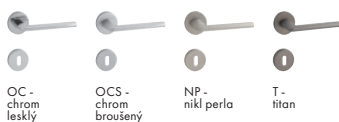

VÝBĚR

TI - Eliptica - R 3098

Dostupné povrchy:

Povrch: OC - chrom lesklý	Cena Kč bez DPH	Cena Kč s DPH
kl./kl. + BB rozety (otvor pro klíč)	1 197,-	1 449,-
kl./kl. + PZ rozety (otvor pro vložku)	1 197,-	1 449,-
kl./kl. + WC rozety	1 426,-	1 726,-
ko./kl. + PZ rozety (otvor pro vložku)	1 620,-	1 961,-
klika na eurookno	704,-	852,-