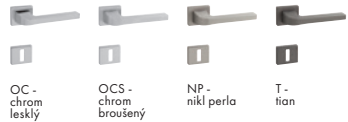

Dostupné povrchy:

Povrch: OC - chrom lesklý	Cena Kč bez DPH	Cena Kč s DPH
kl./kl. na rozetách	1 162,-	1 407,-
kl./kl. + BBQ rozety (hranatý otvor)	1 444,-	1 748,-
kl./kl. + PZ rozety 52x52 mm	1 444,-	1 748,-
kl./kl. + WC rozety	1 672,-	2 024,-
madlo fix/kl. + PZ rozety 52x52 mm	1 901,-	2 301,-
klika na eurookno	792,-	1 129,-