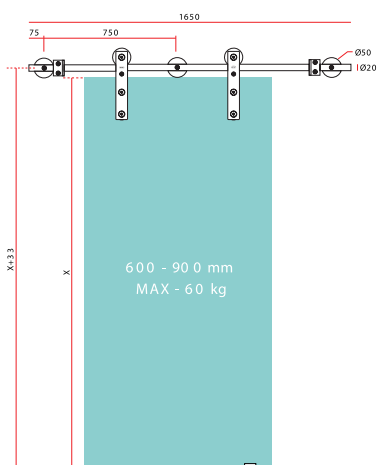

VÝBĚR

14 (sklo 8mm)
12 (sklo 10mm)
10 (sklo 12mm)

JNF TEN IN.15.120.K

set na skleněné dveře

	Cena Kč bez DPH	Cena Kč s DPH
IN.15.120.K – BN	11 500,-	13 915,-

Set obsahuje:

- 2x kolečka
- 2x doraz
- 1x vodící trn
- 1x kolejnice 1650 mm

- Max. zatížení 60 kg
- tloušťka skla 8-12 mm
- rozměr dveří 600-900 mm

JNF TEN IN.15.122.K

set na skleněné dveře

	Cena Kč bez DPH	Cena Kč s DPH
IN.15.122.K – BN	11 500,-	13 915,-

14 (sklo 8mm)
12 (sklo 10mm)
10 (sklo 12mm)

Set obsahuje:

- 2x kolečka
- 2x doraz
- 1x vodící trn
- 1x kolejnice 1650 mm

- Max. zatížení 60 kg
- tloušťka skla 8-12 mm
- rozměr dveří 600-900 mm