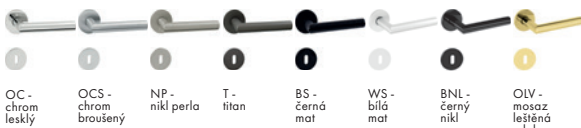

VÝŠKA ROZETY 5 mm
Povrch: OC - chrom lesklý

	Cena Kč bez DPH	Cena Kč s DPH
kl./kl. na rozetách	1 245,-	1 507,-
kl./kl. + BB rozety (otvor pro klíč)	1 395,-	1 688,-
kl./kl. + PZ rozety (otvor pro vložku)	1 395,-	1 688,-
kl./kl. + WC rozety	1 545,-	1 870,-

TI - Seco - R 1964 5S

5 LET ZÁRUKA