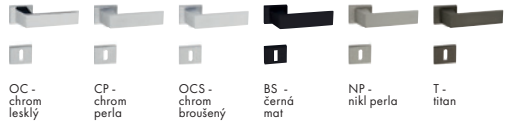

TI - Eliptica - RT 3098 RT

Dostupné povrchy:

Povrch: OC - chrom lesklý	Cena Kč bez DPH	Cena Kč s DPH
kl./kl. na rozetách	1 320,-	1 598,-
kl./kl. + BBQ rozety (hranatý otvor)	1 602,-	1 939,-
kl./kl. + PZ rozety 52x52 mm	1 602,-	1 939,-
kl./kl. + WC rozety	1 831,-	2 216,-
madlo fix/kl. + PZ rozety 52x52 mm	1 989,-	2 407,-
klika na eurookno	863,-	1 045,-

TI - Cinto - RT 2732 RT

Dostupné povrchy:

Povrch: OC - chrom lesklý	Cena Kč bez DPH	Cena Kč s DPH
kl./kl. na rozetách	1 250,-	1 513,-
kl./kl. + BBQ rozety (hranatý otvor)	1 391,-	1 684,-
kl./kl. + PZ rozety 52x52 mm	1 391,-	1 684,-
kl./kl. + WC rozety	1 620,-	1 961,-
madlo fix/kl. + PZ rozety 52x52 mm	1 936,-	2 343,-
klika na eurookno	933,-	1 129,-

TI - Maya - RT 3033 RT

Dostupné povrchy:

Povrch: OC - chrom lesklý	Cena Kč bez DPH	Cena Kč s DPH
kl./kl. na rozetách	1 250,-	1 513,-
kl./kl. + BBQ rozety (hranatý otvor)	1 391,-	1 684,-
kl./kl. + PZ rozety 52x52 mm	1 391,-	1 684,-
kl./kl. + WC rozety	1 620,-	1 961,-
madlo fix/kl. + PZ rozety 52x52 mm	1 936,-	2 343,-
klika na eurookno	933,-	1 129,-