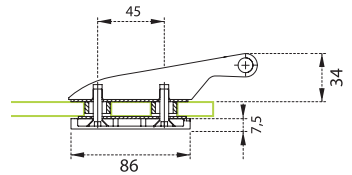

Arch, Leaf, Square, Fusion, Dynamic, Golf, Metric,
Flap, 250, Laguna, Daniela

BN -
br. nerez

Možnost kombinace
i dalších klik ze
širokého sortimentu na
www.klikynadvere.cz

1

2

6

7

8