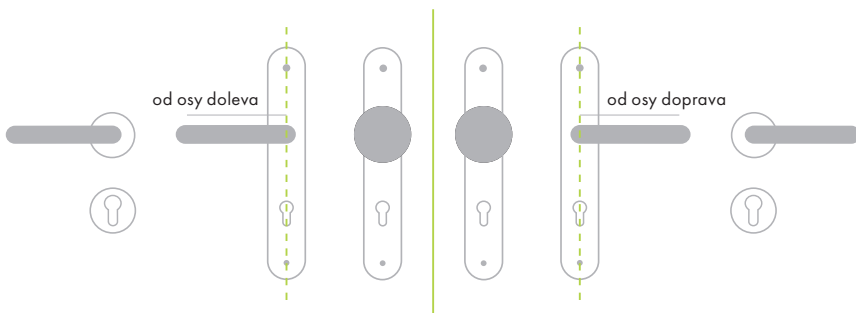

Rozetové kliky

Rozetové, čili dělené kliky, označujeme velkým písmenem R (kulatá rozeta) nebo HR (čtvercová rozeta). Jelikož se většina rozetových klik upevňuje prošroubováním přes celou tloušťku dveří v místě zámku, je třeba, aby byly v zámku k tomu určené otvory.

Zkratkou BB

označujeme otvor pro interiérový klíč (dózický)

Zkratkou PZ

označujeme otvor pro vložku (fabku)

Zkratkou WC

označujeme WC sadu s vmontovaným klíčem (k WC sadě je zapotřebí zámek se spodním čtyřhranným otvorem 6 × 6 mm)

Koule a madla

U klik s koulí uvádíme všechny předešlé údaje plus upřesnění, zda se jedná o kliku pravou (označujeme RE) nebo levou (označujeme LI). U vybraných modelů může být koule / madlo pevné nebo otočné.