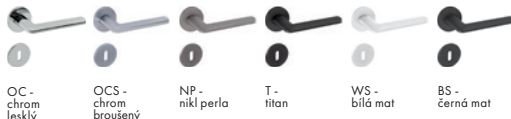

VÝŠKA ROZETY 5 mm
Povrch: OC - chrom lesklý

	Cena Kč bez DPH	Cena Kč s DPH
kl./kl. na rozetách	1 170,-	1 416,-
kl./kl. + BB rozety (otvor pro klíč)	1 320,-	1 598,-
kl./kl. + PZ rozety (otvor pro vložku)	1 320,-	1 598,-
kl./kl. + WC rozety	1 470,-	1 779,-