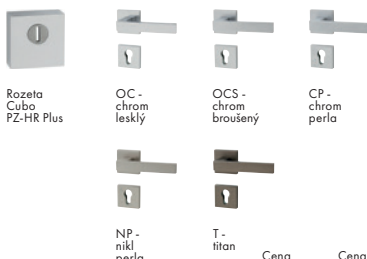

Uvedené ceny platí pro všechny povrchy

Plus - označuje překrytí vložky

TI - Cubo/Square

bezpečnostní kování rozetové

Dostupné povrchy:

Povrch: OC - chrom lesklý	Cena Kč bez DPH	Cena Kč s DPH
kl./kl. Plus s otvorem PZ (otvor pro vložku)	3 450,-	4 175,-
madlo/kl. Plus s otvorem PZ (otvor pro vložku)	3 450,-	4 175,-
samostatná rozeta Cubo PZ-HR Plus, pár	2 464,-	2 982,-
možnost výběru jakékoliv kliky TUPAI	300,-	363,-