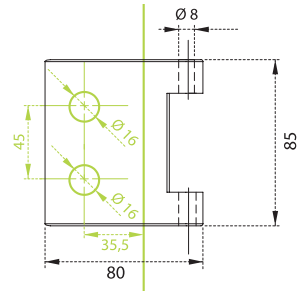

Arch, Leaf, Square, Fusion, Dynamic, Golf, Metric,
Flap, 250, Laguna, Daniela

BN -
br. nerez

Možnost kombinace
i dalších klik ze
širokého sortimentu na
www.klikynadvere.cz

1

2

6

7

8