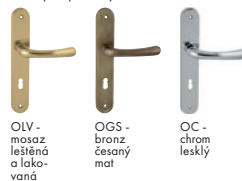

Dostupné povrchy: