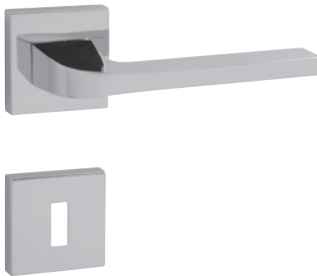

TI - Supra - HR 3097Q