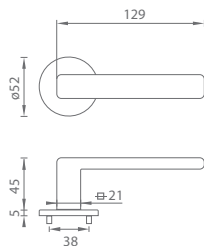

OCS CHROM BROUŠENÝ (96)