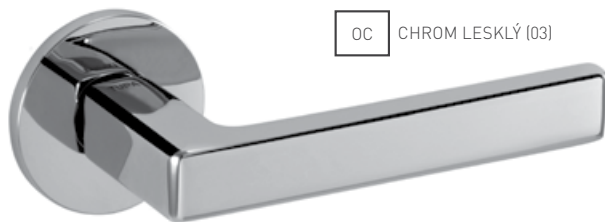

OC CHROM LESKLÝ (03)