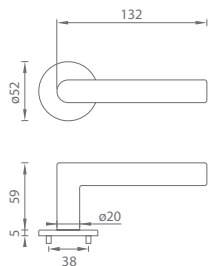

PVD ONS PVD SATIN NIKL (163)