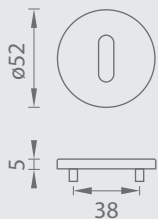

BNL ČERNÝ
NIKL (49)

OLV MOSAZ LEŠT.
A LAK. (01)

MATERIÁL: MOSAZ

TI - ROZETA - R 5 S (BB, PZ)

		Cena za pár v Kč	bez DPH	s DPH
rozety R BB			330,-	400,-
rozety R PZ			330,-	400,-

OC CHROM
LESKLÝ (03)

OCS CHROM
BROUŠENÝ (96)