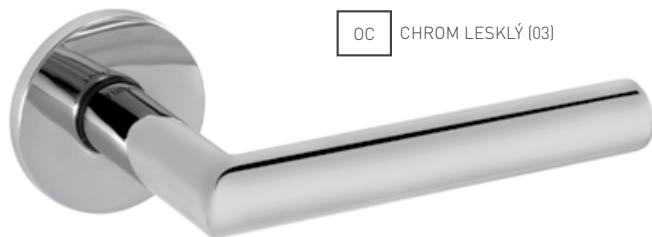

MATERIÁL: MOSAZ

TI - DARA - HR 4007 5 S

	Cena za set v Kč	bez DPH	s DPH
kl./kl. bez spodní rozety		1425,-	1725,-
kl./kl. + rozety BBQ		1635,-	1979,-
kl./kl. + rozety PZ		1635,-	1979,-
kl./kl. + rozety WC		1770,-	2142,-