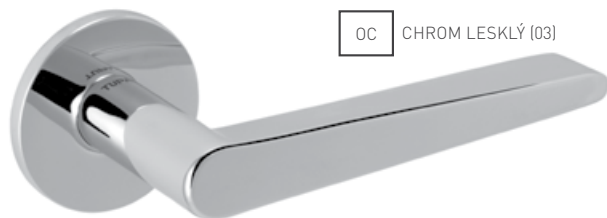

OC CHROM LESKLÝ (03)