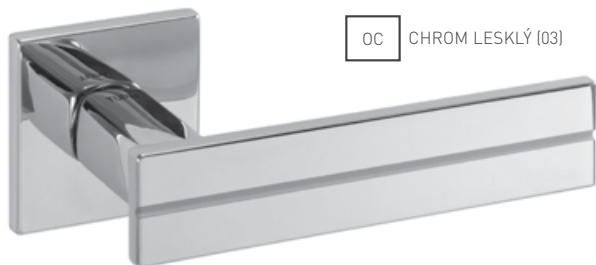

OC CHROM LESKLÝ (03)