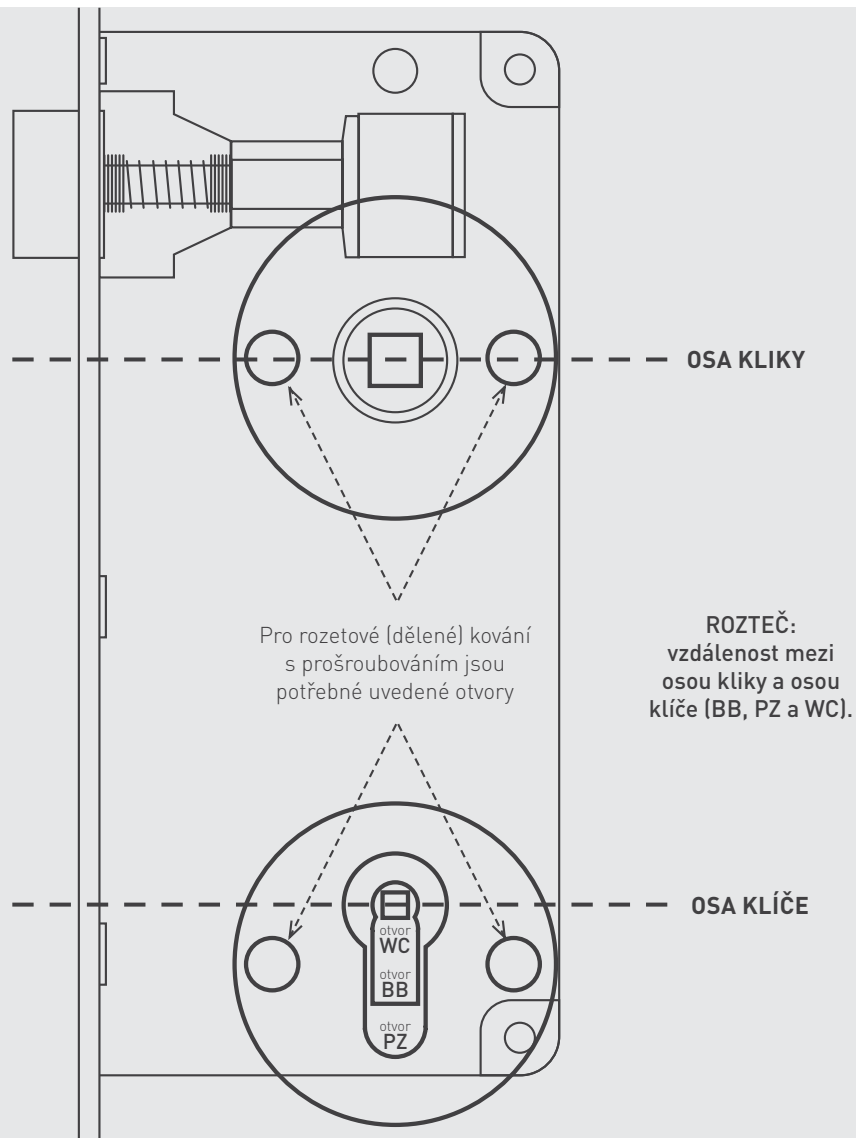

S pozdravem kolektiv MP KOVÁNÍ

POMOCNÉ PRAVÍTKO

90

72

Odměříte vzdálenost mezi osou kliky a osou klíče (rozteč). Standardní rozteč je 72 nebo 90 mm a je zvýrazněna silnými čarami na pravítku..

0

NĚKOLIK RAD PŘED ZAKOUPENÍM KLIK

ROZETOVÉ KLIKY

Rozetové neboli dělené kliky, označujeme velkým písmenem R (kulatá rozeta) HR (hraná rozeta) nebo UOR (oválná rozeta). Většina rozetových klik se upevňuje prošroubováním přes celou tloušťku dveří v místě zámku, v zámku musí být k tomu určené otvory. Ty jsou znázorněné v nákresu na předcházející stránce katalogu u pomocného pravítka.