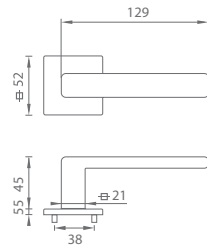

OCS CHROM BROUŠENÝ (96)