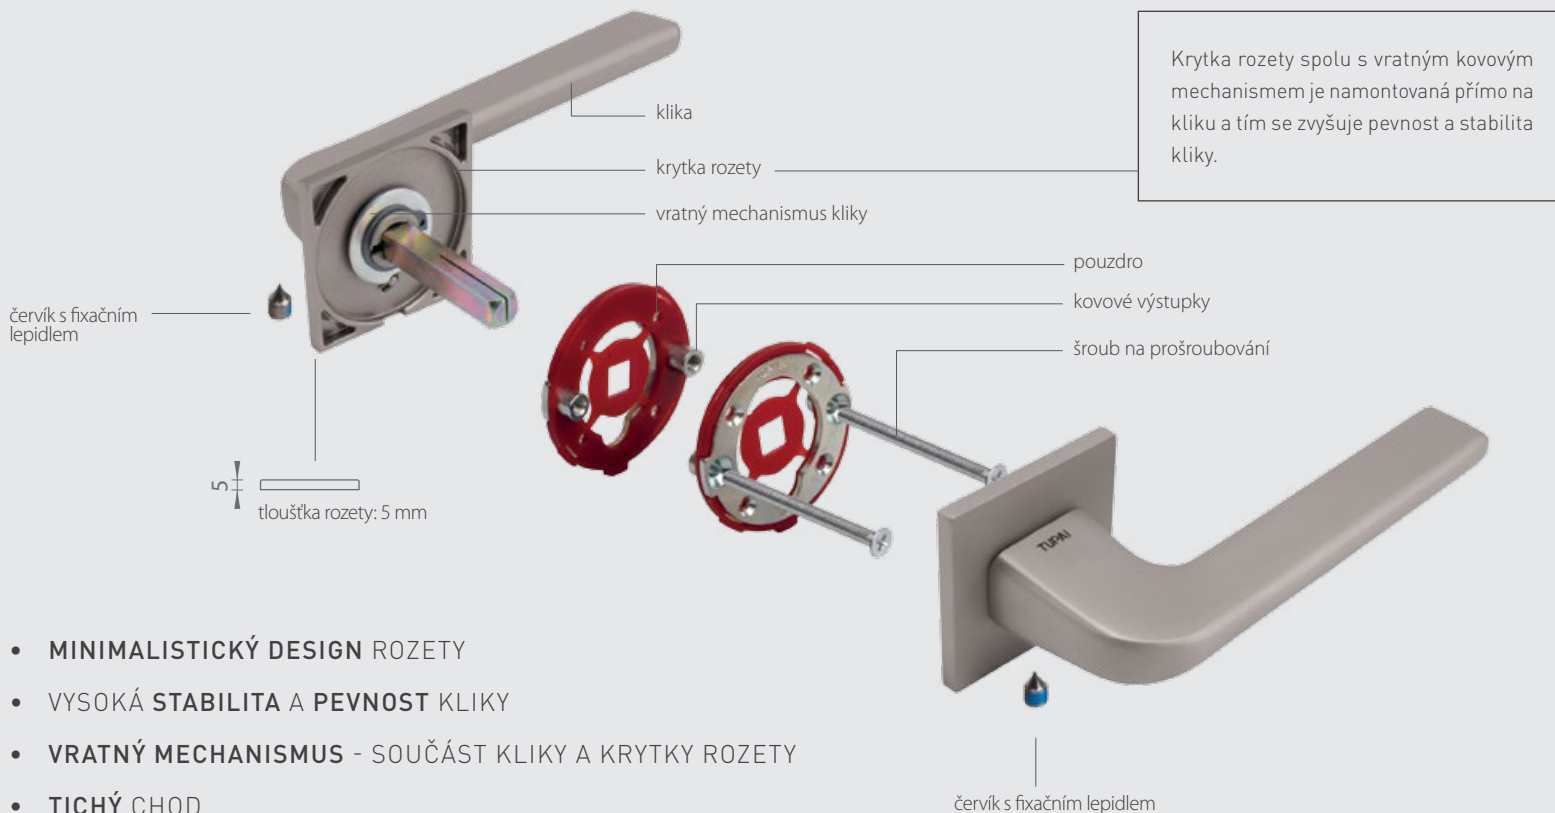

MP KOVÁNÍ

KONSTRUKCE KLIKY

- **MINIMALISTICKÝ DESIGN** ROZETY
- **VYSOKÁ STABILITA A PEVNOST** KLIKY
- **VRATNÝ MECHANISMUS** - SOUČÁST KLIKY A KRYTKY ROZETY
- **TICHÝ CHOD**
- **DLOUHÁ ŽIVOSTNOST**
- **JEDNODUCHÁ MONTÁŽ**
- **5 LET ZÁRUKA NA FUNKČNOST MECHANISMU**