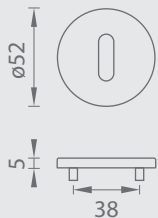

TI - ROZETA - R 5 S (BB, PZ)

		Cena za pár v Kč	bez DPH	s DPH
rozety R BB			525,-	636,-
rozety R PZ			525,-	636,-