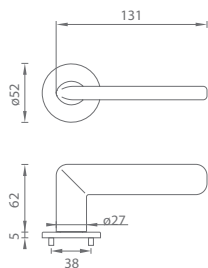

TI - ELIPTICA - R 3098 5 S

	Cena za set v Kč	bez DPH	s DPH
kl./kl. bez spodní rozety		1170,-	1416,-
kl./kl. + rozety BB		1320,-	1598,-
kl./kl. + rozety PZ		1320,-	1598,-
kl./kl. + rozety WC		1470,-	1779,-

5
LETÁRKA