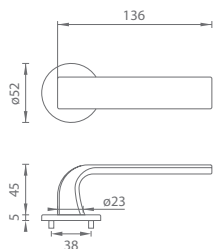

MATERIÁL: ZAMAK

TI - CINTO - R 2732 5 S

	Cena za set v Kč	bez DPH	s DPH
kl./kl. bez spodní rozety		1170,-	1416,-
kl./kl. + rozety BB		1320,-	1598,-
kl./kl. + rozety PZ		1320,-	1598,-
kl./kl. + rozety WC		1470,-	1779,-

5
LETÁRUKA