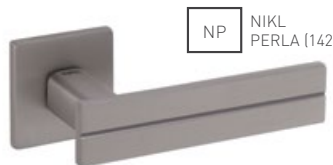

5
LETÁRKA

MP KOVÁNÍ

OC CHROM LESKLÝ (03)

OCS CHROM BROUŠENÝ (96)

NP NIKL PERLA (142)

T TITAN (141)

TI - LINHA1 - HR 2736 5 S

		Cena za set v Kč	bez DPH	s DPH
kl./kl. bez spodní rozety			1230,-	1489,-
kl./kl. + rozety BBQ			1440,-	1743,-
kl./kl. + rozety PZ			1440,-	1743,-
kl./kl. + rozety WC			1590,-	1924,-