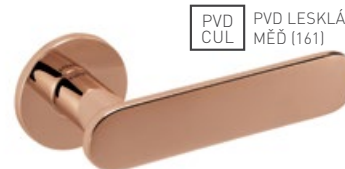

5
LET ZÁRUKA

MATERIÁL: MOSAZ

PVD ANT PVD ANTRACIT (162)

PVD ONS PVD SATIN NIKL (163)

PVD CUM PVD MATNÁ MĚĎ (160)

PVD CUL PVD LESKLÁ MĚĎ (161)

i PVD - ZÁRUKA NA POVRCH 30 LET

TI - NELA - R 4006 5 S