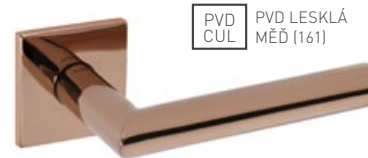

5
LET ZÁRUKA

PVD ANT PVD ANTRACIT (162)

PVD ÖNS PVD SATIN NIKL (163)

PVD CUM PVD MATNÁ MĚĎ (160)

PVD CUL PVD LESKLÁ MĚĎ (161)

i PVD - ZÁRUKA NA POVRCH 30 LET

TI - FAVORIT - HR 4002 5 S

	Cena za set v Kč	bez DPH	s DPH
kl./kl. bez spodní rozety		2025,-	2451,-
kl./kl. + rozety BBQ	 	2325,-	2814,-
kl./kl. + rozety PZ	 	2325,-	2814,-
kl./kl. + rozety WC	 	2475,-	2995,-