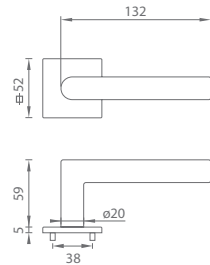

OCS CHROM BROUŠENÝ (96)