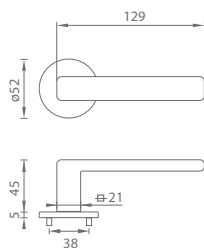

i PVD - ZÁRUKA NA POVRCH 30 LET

TI - SONIA - R 3095 5 S

	Cena za set v Kč	bez DPH	s DPH
kl./kl. bez spodní rozety		1965,-	2378,-
kl./kl. + rozety BB		2205,-	2669,-
kl./kl. + rozety PZ		2205,-	2669,-
kl./kl. + rozety WC		2355,-	2850,-

5
LET ZÁRUKA