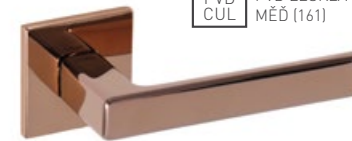

PVD ÖNS PVD SATIN NIKL (163)

PVD CUM PVD MATNÁ MĚĎ (160)

PVD CUL PVD LESKLÁ MĚĎ (161)

i PVD - ZÁRUKA NA POVRCH 30 LET

TI - SONIA - HR 3095 5 S

	Cena za set v Kč	bez DPH	s DPH
kl./kl. bez spodní rozety		2010,-	2433,-
kl./kl. + rozety BBQ	 	2310,-	2796,-
kl./kl. + rozety PZ	 	2310,-	2796,-
kl./kl. + rozety WC	 	2445,-	2959,-