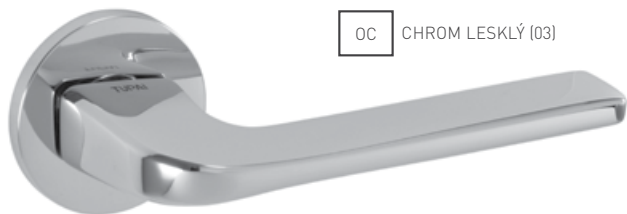

	Cena za set v Kč	bez DPH	s DPH
kl./kl. bez spodní rozety		1230,-	1489,-
kl./kl. + rozety BBQ	 	1440,-	1743,-
kl./kl. + rozety PZ	 	1440,-	1743,-
kl./kl. + rozety WC	 	1590,-	1924,-

OC CHROM LESKLÝ (03)