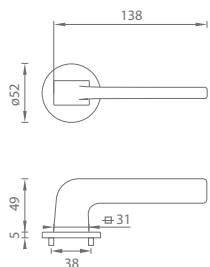

	Cena za set v Kč	bez DPH	s DPH
kl./kl. bez spodní rozety		1230,-	1489,-
kl./kl. + rozety BBQ	 	1440,-	1743,-
kl./kl. + rozety PZ	 	1440,-	1743,-
kl./kl. + rozety WC	 	1590,-	1924,-

OC CHROM LESKLÝ (03)