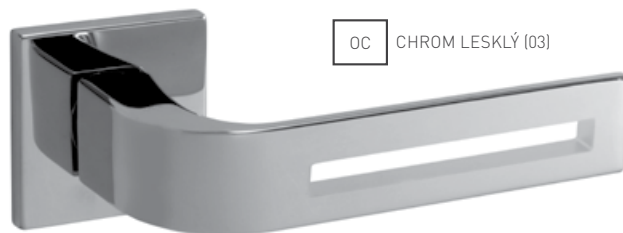

OC CHROM LESKLÝ (03)