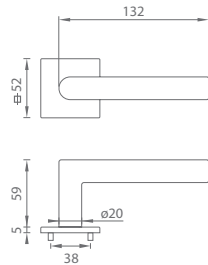

PVD ÖNS PVD SATIN NIKL (163)