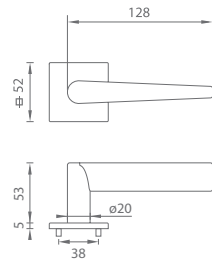

TI - SECO - HR 1964 5 S

	Cena za set v Kč	bez DPH	s DPH
kl./kl. bez spodní rozety		1365,-	1652,-
kl./kl. + rozety BBQ		1575,-	1906,-
kl./kl. + rozety PZ		1575,-	1906,-
kl./kl. + rozety WC		1710,-	2070,-

5
LET ZÁRUKA