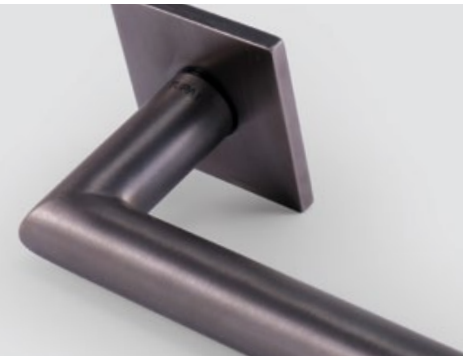

i PVD - ZÁRUKA NA POVRCH 30 LET

TI - FAVORIT - HR 4002 5 S

	Cena za set v Kč	bez DPH	s DPH
kl./kl. bez spodní rozety		2025,-	2451,-
kl./kl. + rozety BBQ		2325,-	2814,-
kl./kl. + rozety PZ		2325,-	2814,-
kl./kl. + rozety WC		2475,-	2995,-

5
LET ZÁRUKA

MATERIÁL: MOSAZ