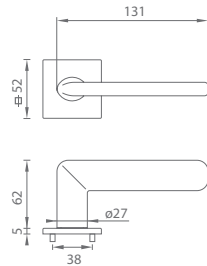

OCS CHROM BROUŠENÝ (96)

WS BÍLÁ MAT (152)

NP NIKL PERLA (142)

BS ČERNÁ MAT (153)

T TITAN (141)

TI - ELIPTICA - HR 3098 5 S

	Cena za set v Kč	bez DPH	s DPH
kl./kl. bez spodní rozety		1230,-	1489,-
kl./kl. + rozety BBQ		1440,-	1743,-
kl./kl. + rozety PZ		1440,-	1743,-
kl./kl. + rozety WC		1590,-	1924,-