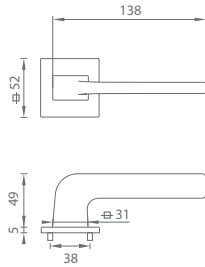

OCS CHROM BROUŠENÝ [96]