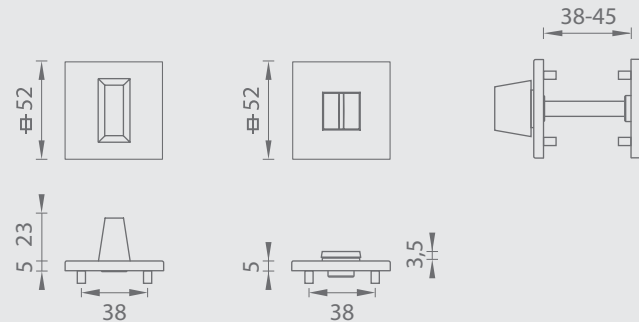

TI - ROZETA - HR 5 S (WC)

rozety HR WC

Cena za set v Kč	bez DPH	s DPH
555,-	555,-	672,-