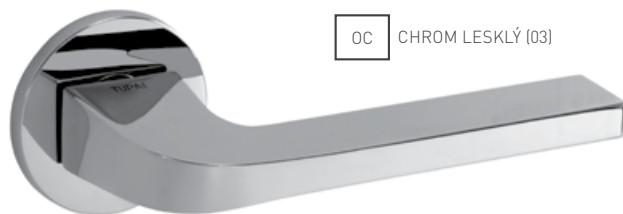

OC CHROM LESKLÝ (03)