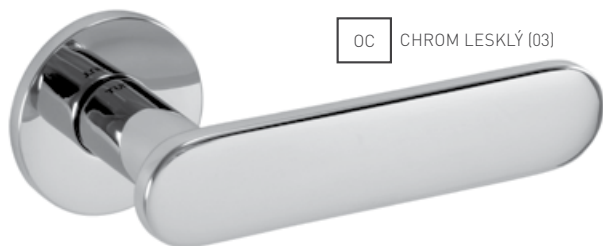

OC CHROM LESKLÝ (03)