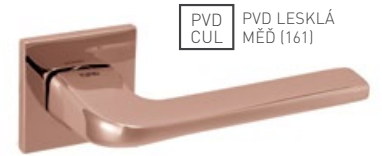

i PVD - ZÁRUKA NA POVRCH 30 LET

TI - DARA - HR 4007 5 S

	Cena za set v Kč	bez DPH	s DPH
kl./kl. bez spodní rozety		1950,-	2360,-
kl./kl. + rozety BBQ		2250,-	2723,-
kl./kl. + rozety PZ		2250,-	2723,-
kl./kl. + rozety WC		2385,-	2886,-

MATERIÁL: MOSAZ