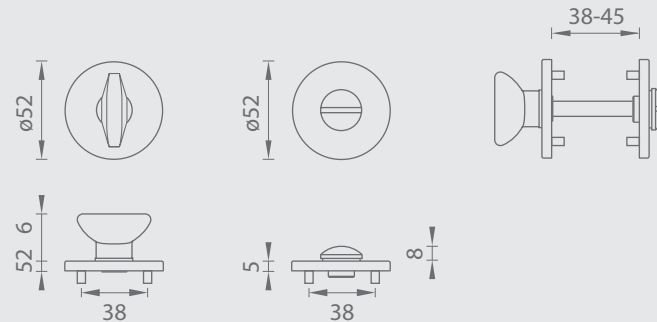

PVD ONS
PVD SATIN
NIKL (163)

PVD CUM
PVD MATNÁ
MĚŮ (160)

PVD CUL
PVD LESKLÁ
MĚŮ (161)

PVD OLV
PVD MOSAZ LEŠT.
A LAK. (50)

i PVD - ZÁRUKA NA POVRCH 30 LET

TI - ROZETA - R 5 S (WC)

	Cena za set v Kč	bez DPH	s DPH
rozety R WC	 	705,-	854,-