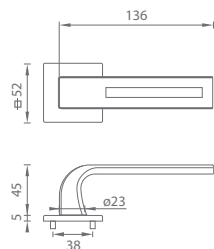

TI - CINTO2 - HR 3044 5 S

	Cena za set v Kč	bez DPH	s DPH
kl./kl. bez spodní rozety		1230,-	1489,-
kl./kl. + rozety BBQ		1440,-	1743,-
kl./kl. + rozety PZ		1440,-	1743,-
kl./kl. + rozety WC		1590,-	1924,-

5
LET ZÁRUKA