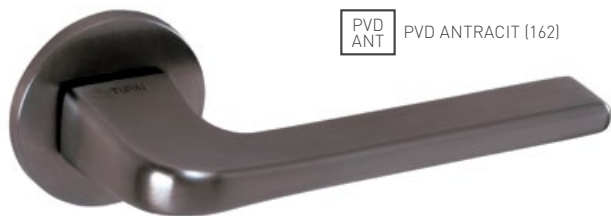

PVD ANT
PVD ANTRACIT (162)