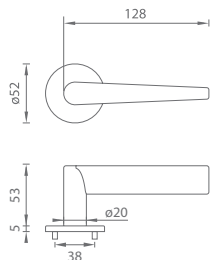

MATERIÁL: MOSAZ

TI - SECO - R 1964 5 S

	Cena za set v Kč	bez DPH	s DPH
kl./kl. bez spodní rozety		1335,-	1616,-
kl./kl. + rozety BB		1485,-	1797,-
kl./kl. + rozety PZ		1485,-	1797,-
kl./kl. + rozety WC		1635,-	1979,-