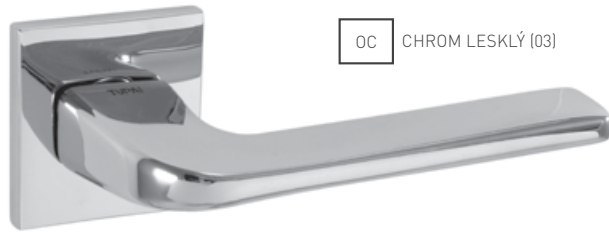

OC CHROM LESKLÝ [03]