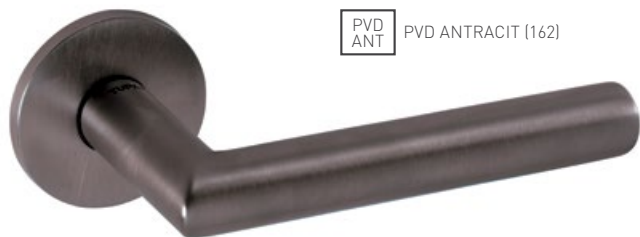

	Cena za set v Kč	bez DPH	s DPH
kl./kl. bez spodní rozety		1950,-	2360,-
kl./kl. + rozety BBQ	 	2250,-	2723,-
kl./kl. + rozety PZ	 	2250,-	2723,-
kl./kl. + rozety WC	 	2385,-	2886,-

MATERIÁL: MOSAZ

MATERIÁL: MOSAZ