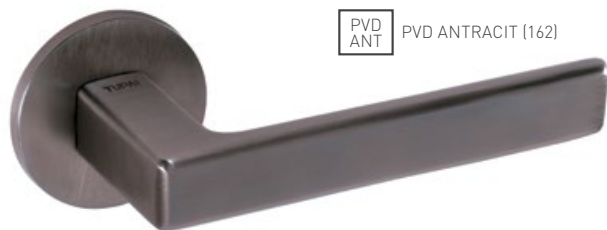

PVD ANT PVD ANTRACIT (162)