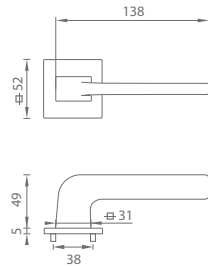

i PVD - ZÁRUKA NA POVRCH 30 LET

TI - DARA - HR 4007 5 S

	Cena za set v Kč	bez DPH	s DPH
kl./kl. bez spodní rozety		1950,-	2360,-
kl./kl. + rozety BBQ		2250,-	2723,-
kl./kl. + rozety PZ		2250,-	2723,-
kl./kl. + rozety WC		2385,-	2886,-