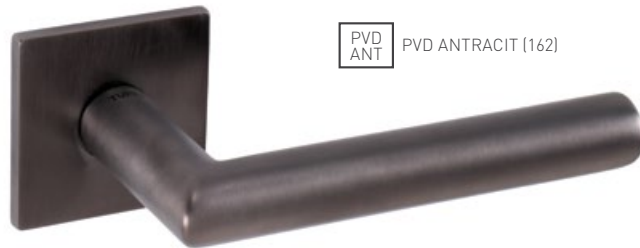

PVD ANT PVD ANTRACIT (162)