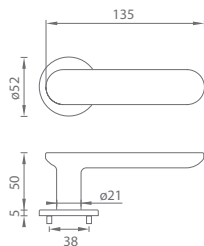

OCS CHROM BROUŠENÝ (96)