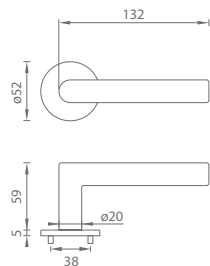

OCS CHROM BROUŠENÝ (96)