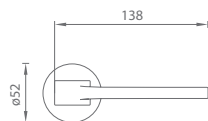

MATERIÁL: ZAMAK

TI - SUPRA - R 3097 5 S

	Cena za set v Kč	bez DPH	s DPH
kl./kl. bez spodní rozety		1170,-	1416,-
kl./kl. + rozety BB		1320,-	1598,-
kl./kl. + rozety PZ		1320,-	1598,-
kl./kl. + rozety WC		1470,-	1779,-

5
LET ZÁRUKA