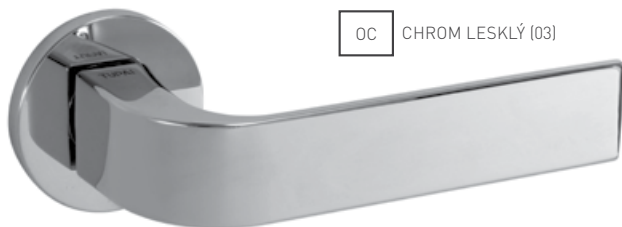

OC CHROM LESKLÝ (03)