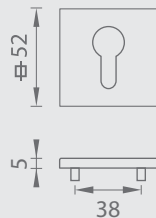

MATERIÁL: MOSAZ

TI - ROZETA - HR 5 S (BBQ, PZ)

		Cena za pár v Kč	bez DPH	s DPH
rozety HR BBQ			390,-	472,-
rozety HR PZ			390,-	472,-

OC CHROM
LESKLÝ (03)

OCS CHROM
BROUŠENÝ (96)

NP NIKL
PERLA (142)

T TITAN (141)