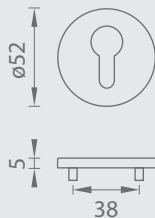

TI - ROZETA - R 5 S (BB, PZ)

		Cena za pár v Kč	bez DPH	s DPH
rozety R BB			525,-	636,-
rozety R PZ			525,-	636,-