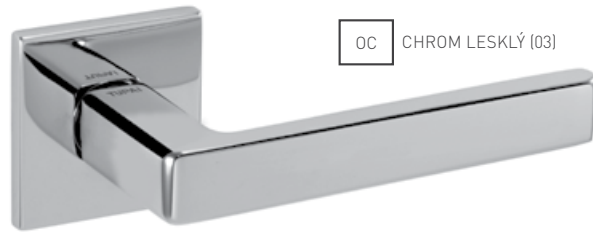

5
LET ZÁRUKA

OC CHROM LESKLÝ (03)

OCS CHROM BROUŠENÝ (96)

NP NIKL PERLA (142)

T TITAN (141)

WS BÍLÁ MAT (152)

BS ČERNÁ MAT (153)

BNL ČERNÝ NIKL (49)