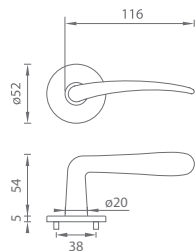

TI - NOEMI - R 228 5 S

	Cena za set v Kč	bez DPH	s DPH
kl./kl. bez spodní rozety		930,-	1126,-
kl./kl. + rozety BB		1080,-	1307,-
kl./kl. + rozety PZ		1080,-	1307,-
kl./kl. + rozety WC		1215,-	1471,-

5
LETÁRKA