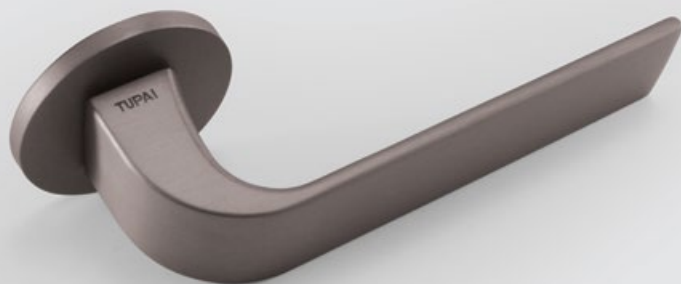

MATERIÁL: ZAMAK