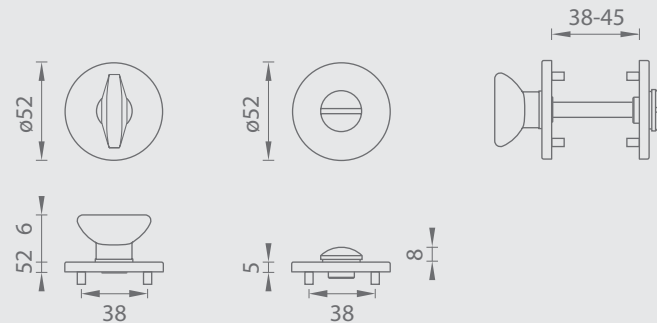

NP NIKL
PERLA (142)

T TITAN (141)

WS BÍLÁ
MAT (152)

BS ČERNÁ
MAT (153)

BNL ČERNÝ
NIKL (49)

OLV MOSAZ LEŠT.
A LAK. (01)

TI - ROZETA - R 5 S (WC)

	Cena za set v Kč	bez DPH	s DPH
rozety R WC	 	510,-	618,-