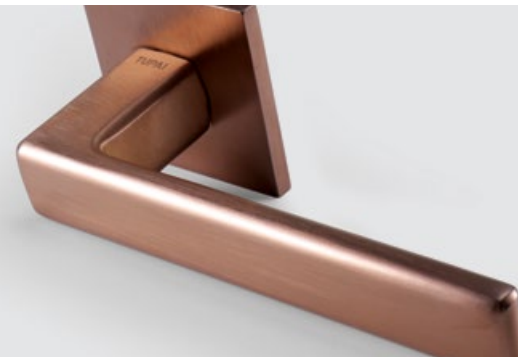

i PVD - ZÁRUKA NA POVRCH 30 LET

TI - SONIA - HR 3095 5 S

	Cena za set v Kč	bez DPH	s DPH
kl./kl. bez spodní rozety		2010,-	2433,-
kl./kl. + rozety BBQ		2310,-	2796,-
kl./kl. + rozety PZ		2310,-	2796,-
kl./kl. + rozety WC		2445,-	2959,-

5
LET ZÁRUKA

MATERIÁL: MOSAZ