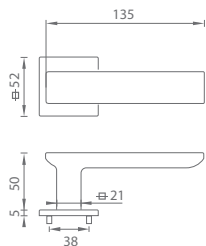

5
LETÁRKA

MP KOVÁNÍ

OC CHROM LESKLÝ (03)

OCS CHROM BROUŠENÝ (96)

NP NIKL PERLA (142)

T TITAN (141)

TI - LINHA1 - HR 2736 5 S

		Cena za set v Kč	bez DPH	s DPH
kl./kl. bez spodní rozety			1230,-	1489,-
kl./kl. + rozety BBQ			1440,-	1743,-
kl./kl. + rozety PZ			1440,-	1743,-
kl./kl. + rozety WC			1590,-	1924,-