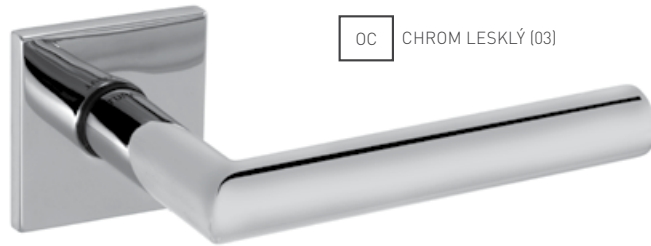

OC CHROM LESKLÝ (03)