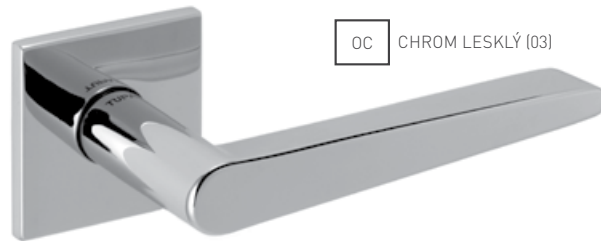

OC CHROM LESKLÝ (03)