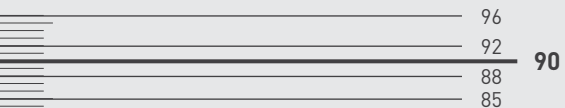

POMOCNÉ PRAVÍTKO

90

72

Odměříte vzdálenost mezi osou kliky a osou klíče (rozteč). Standardní rozteč je 72 nebo 90 mm a je zvýrazněna silnými čarami na pravítku..

0