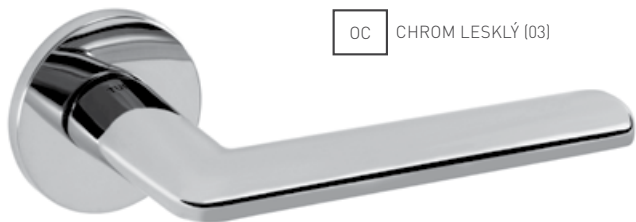

OC CHROM LESKLÝ (03)