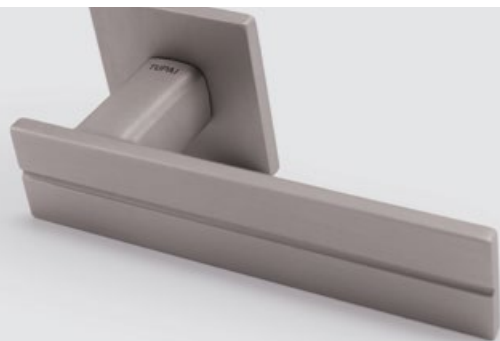

5
LETÁRKA

MP KOVÁNÍ

OC CHROM LESKLÝ (03)

OCS CHROM BROUŠENÝ (96)

NP NIKL PERLA (142)

T TITAN (141)

TI - LINHA1 - HR 2736 5 S

		Cena za set v Kč	bez DPH	s DPH
kl./kl. bez spodní rozety			1230,-	1489,-
kl./kl. + rozety BBQ			1440,-	1743,-
kl./kl. + rozety PZ			1440,-	1743,-
kl./kl. + rozety WC			1590,-	1924,-