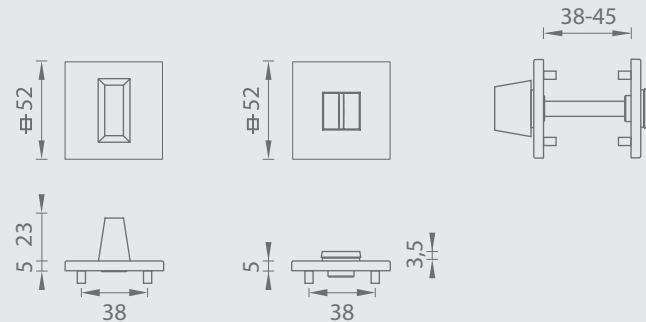

rozety HR WC

Cena za set v Kč	bez DPH	s DPH
750,-	750,-	908,-

MP KOVÁNÍ

OD ROKU 2008

MP KOVÁNÍ

Divišovská 328 | 258 01 Vlašim | +420 317 777 999 | mp@mp-kovani.cz
Malešická 2679/49 | 130 00 Praha 3 Žižkov | +420 271 777 222 | praha@mp-kovani.cz