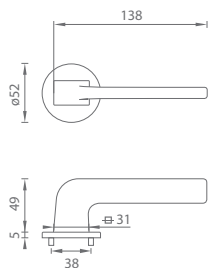

MATERIÁL: MOSAZ

i PVD - ZÁRUKA NA POVRCH 30 LET

TI - DARA - R 4007 5 S

		Cena za set v Kč	bez DPH	s DPH
kl./kl. bez spodní rozety			1920,-	2324,-
kl./kl. + rozety BB			2160,-	2614,-
kl./kl. + rozety PZ			2160,-	2614,-
kl./kl. + rozety WC			2310,-	2796,-

5
LET ZÁRUKA