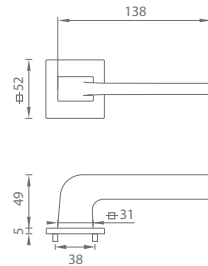

TI - SUPRA - HR 3097 5 S

	Cena za set v Kč	bez DPH	s DPH
kl./kl. bez spodní rozety		1230,-	1489,-
kl./kl. + rozety BBQ		1440,-	1743,-
kl./kl. + rozety PZ		1440,-	1743,-
kl./kl. + rozety WC		1590,-	1924,-