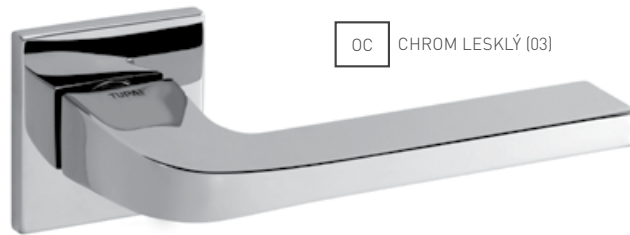

OC CHROM LESKLÝ (03)