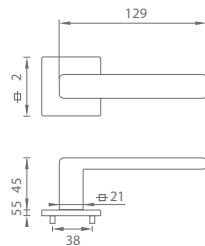

PVD ÖNS PVD SATIN NIKL (163)