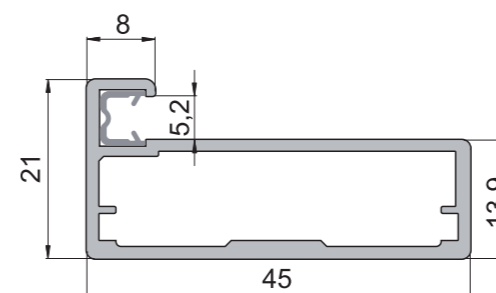

Alu dvířka

S1

S3

S4

S5

Alu dvířka

S8

S9

Omezení velikosti rámu

S11

Slouží pro nalepení skla

S12