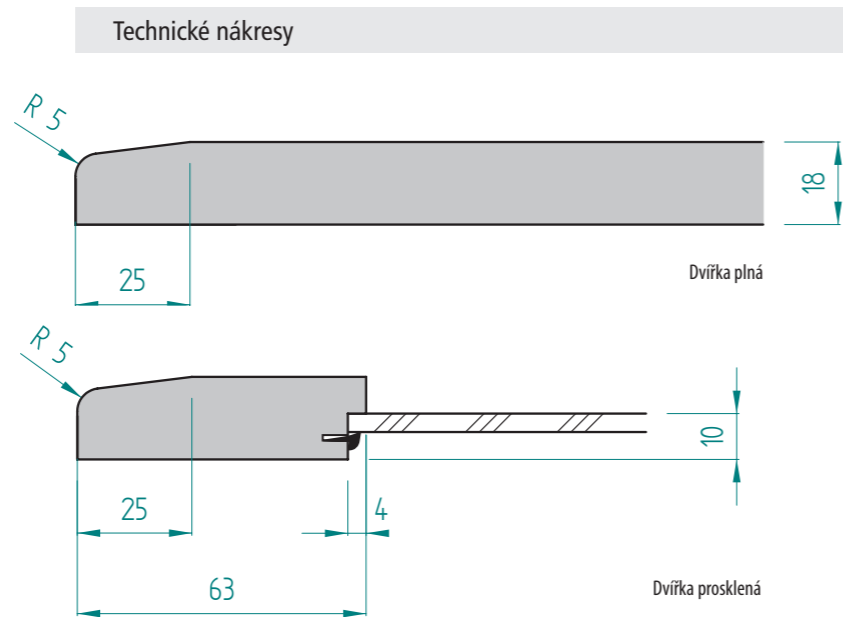

Provedení dvířek D02

FOLIE VYSOKÝ LESK	FOLIE POLOLESK	FOLIE MATNÁ	FOLIE HLUBOKÝ MAT	LAKOVANÁ VYSOKÝ LESK	LAKOVANÁ MAT	DVÍŘKA PLNÁ	ZASKLÍVACÍ PROFIL	DVÍŘKA PROSKLENÁ	DVÍŘKA PROSKLENÁ ČLENĚNÁ
☒	☒	☒	☒	☒	☒	☒	☒	☒	☐

D02