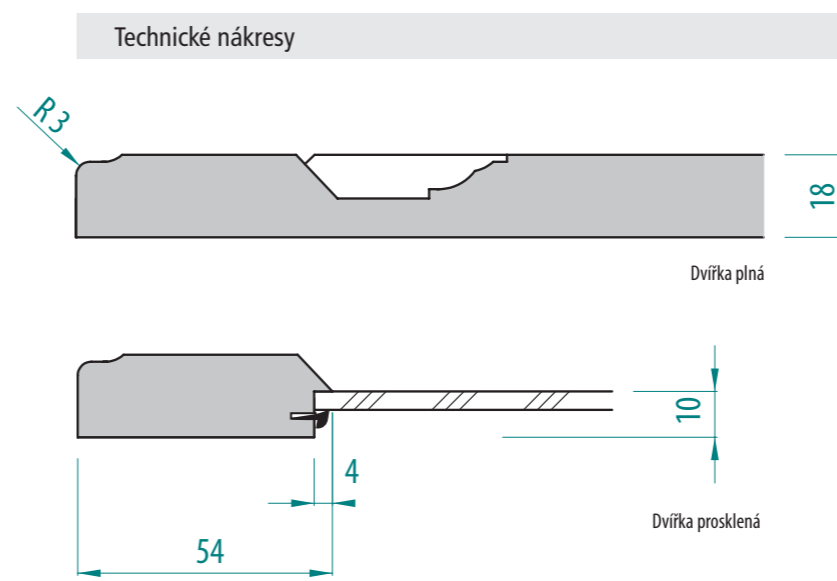

Provedení dvířek D19

FOLIE VYSOKÝ LESK	FOLIE POLOLESK	FOLIE MATNÁ	FOLIE HLUBOKÝ MAT	LAKOVANÁ VYSOKÝ LESK	LAKOVANÁ MAT	DVÍŘKA PLNÁ	ZASKLÍVACÍ PROFIL	DVÍŘKA PROSKLENÁ	DVÍŘKA PROSKLENÁ ČLENĚNÁ
☐	☐	☒	☐	☐	☒	☒	☒	☒	☒

D19

Provedení dvířek D27

FOLIE VYSOKÝ LESK	FOLIE POLOLESK	FOLIE MATNÁ	FOLIE HLUBOKÝ MAT	LAKOVANÁ VYSOKÝ LESK	LAKOVANÁ MAT	DVÍŘKA PLNÁ	ZASKLÍVACÍ PROFIL	DVÍŘKA PROSKLENÁ	DVÍŘKA PROSKLENÁ ČLENĚNÁ
☐	☐	☒	☐	☐	☒	☒	☒	☒	☒

D27

Provedení dvířek D29

FOLIE VYSOKÝ LESK	FOLIE POLOLESK	FOLIE MATNÁ	FOLIE HLUBOKÝ MAT	LAKOVANÁ VYSOKÝ LESK	LAKOVANÁ MAT	DVÍŘKA PLNÁ	ZASKLÍVACÍ PROFIL	DVÍŘKA PROSKLENÁ	DVÍŘKA PROSKLENÁ ČLENĚNÁ
☐	☐	☒	☐	☐	☒	☒	☒	☒	☒

D29

Provedení dvířek D30

FOLIE VYSOKÝ LESK	FOLIE POLOLESK	FOLIE MATNÁ	FOLIE HLUBOKÝ MAT	LAKOVANÁ VYSOKÝ LESK	LAKOVANÁ MAT	DVÍŘKA PLNÁ	ZASKLÍVACÍ PROFIL	DVÍŘKA PROSKLENÁ	DVÍŘKA PROSKLENÁ ČLENĚNÁ
☐	☐	☒	☐	☐	☒	☒	☒	☒	☒

D30