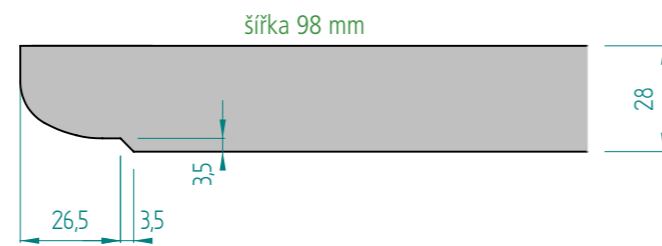

Technické nákresy - maximální délka římsy 2500 mm

B