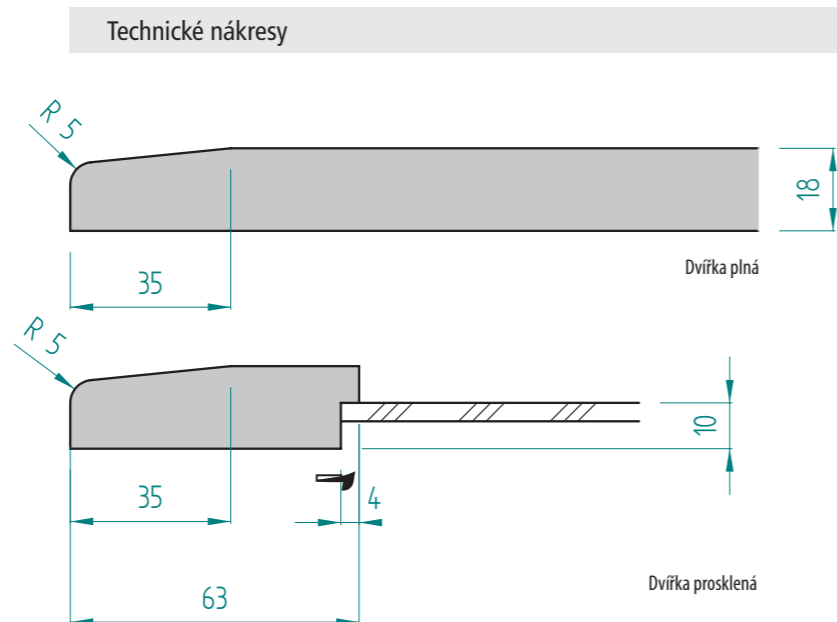

Provedení dvířek D01

FOLIE VYSOKÝ LESK	FOLIE POLOLESK	FOLIE MATNÁ	FOLIE HLUBOKÝ MAT	LAKOVANÁ VYSOKÝ LESK	LAKOVANÁ MAT	DVÍŘKA PLNÁ	ZASKLÍVACÍ PROFIL	DVÍŘKA PROSKLENÁ	DVÍŘKA PROSKLENÁ ČLENĚNÁ
☒	☒	☒	☒	☒	☒	☒	☒	☒	☐

D01