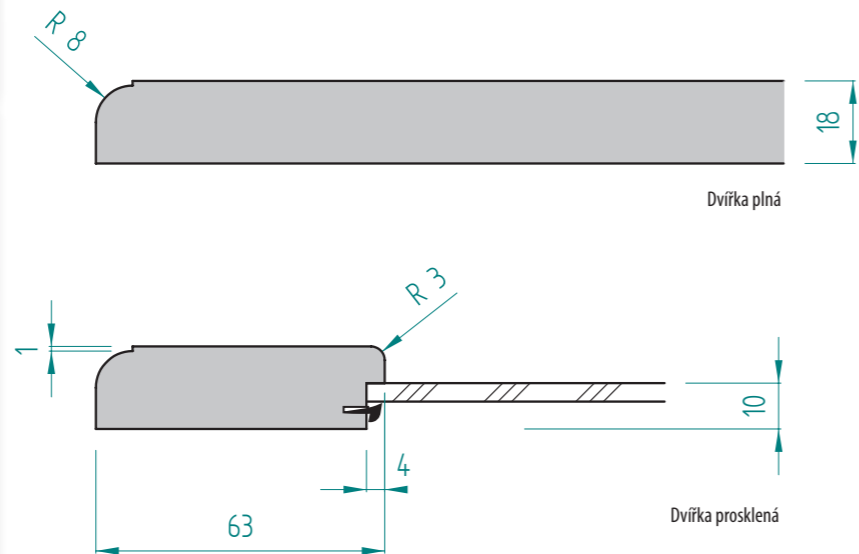

D12

Provedení dvířek D22

FOLIE VYSOKÝ LESK	FOLIE POLOLESK	FOLIE MATNÁ	FOLIE HLUBOKÝ MAT	LAKOVANÁ VYSOKÝ LESK	LAKOVANÁ MAT	DVÍŘKA PLNÁ	ZASKLÍVACÍ PROFIL	DVÍŘKA PROSKLENÁ	DVÍŘKA PROSKLENÁ ČLENĚNÁ
<input checked="" type="checkbox"/>	<input checked="" type="checkbox"/>	<input checked="" type="checkbox"/>	<input checked="" type="checkbox"/>	<input checked="" type="checkbox"/>	<input checked="" type="checkbox"/>	<input checked="" type="checkbox"/>	<input checked="" type="checkbox"/>	<input checked="" type="checkbox"/>	<input type="checkbox"/>

D22

Technické nákresy

Provedení dvířek D25

FOLIE VYSOKÝ LESK	FOLIE POLOLESK	FOLIE MATNÁ	FOLIE HLUBOKÝ MAT	LAKOVANÁ VYSOKÝ LESK	LAKOVANÁ MAT	DVÍŘKA PLNÁ	ZASKLÍVACÍ PROFIL	DVÍŘKA PROSKLENÁ	DVÍŘKA PROSKLENÁ ČLENĚNÁ
		✓			✓	✓	✓	✓	✓