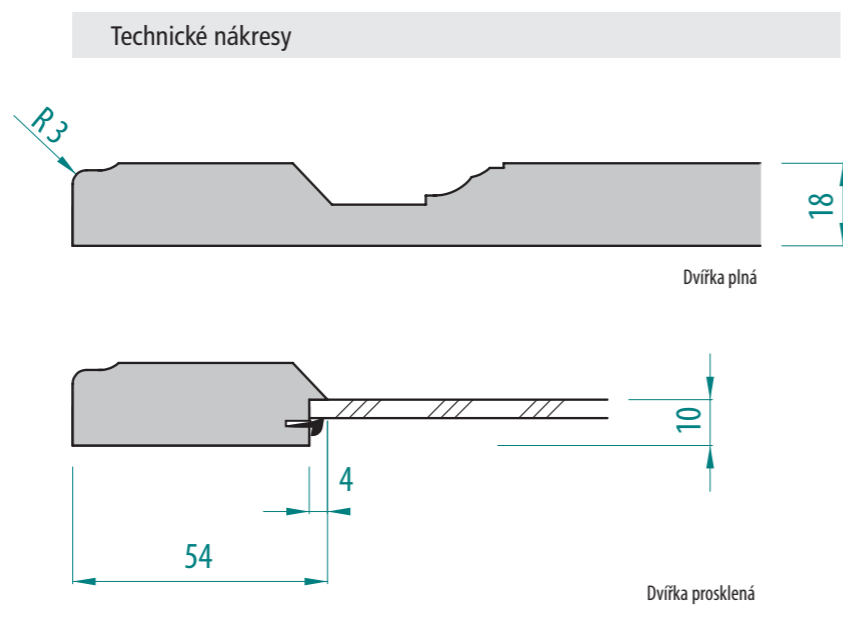

D16

Provedení dvířek D19

FOLIE VYSOKÝ LESK	FOLIE POLOLESK	FOLIE MATNÁ	FOLIE HLUBOKÝ MAT	LAKOVANÁ VYSOKÝ LESK	LAKOVANÁ MAT	DVÍŘKA PLNÁ	ZASKLÍVACÍ PROFIL	DVÍŘKA PROSKLENÁ	DVÍŘKA PROSKLENÁ ČLENĚNÁ
<input type="checkbox"/>	<input type="checkbox"/>	<input checked="" type="checkbox"/>	<input type="checkbox"/>	<input type="checkbox"/>	<input checked="" type="checkbox"/>	<input checked="" type="checkbox"/>	<input checked="" type="checkbox"/>	<input checked="" type="checkbox"/>	<input checked="" type="checkbox"/>

D19

Provedení dvířek D27

FOLIE VYSOKÝ LESK	FOLIE POLOLESK	FOLIE MATNÁ	FOLIE HLUBOKÝ MAT	LAKOVANÁ VYSOKÝ LESK	LAKOVANÁ MAT	DVÍŘKA PLNÁ	ZASKLÍVACÍ PROFIL	DVÍŘKA PROSKLENÁ	DVÍŘKA PROSKLENÁ ČLENĚNÁ
<input type="checkbox"/>	<input type="checkbox"/>	<input checked="" type="checkbox"/>	<input type="checkbox"/>	<input type="checkbox"/>	<input checked="" type="checkbox"/>	<input checked="" type="checkbox"/>	<input checked="" type="checkbox"/>	<input checked="" type="checkbox"/>	<input checked="" type="checkbox"/>