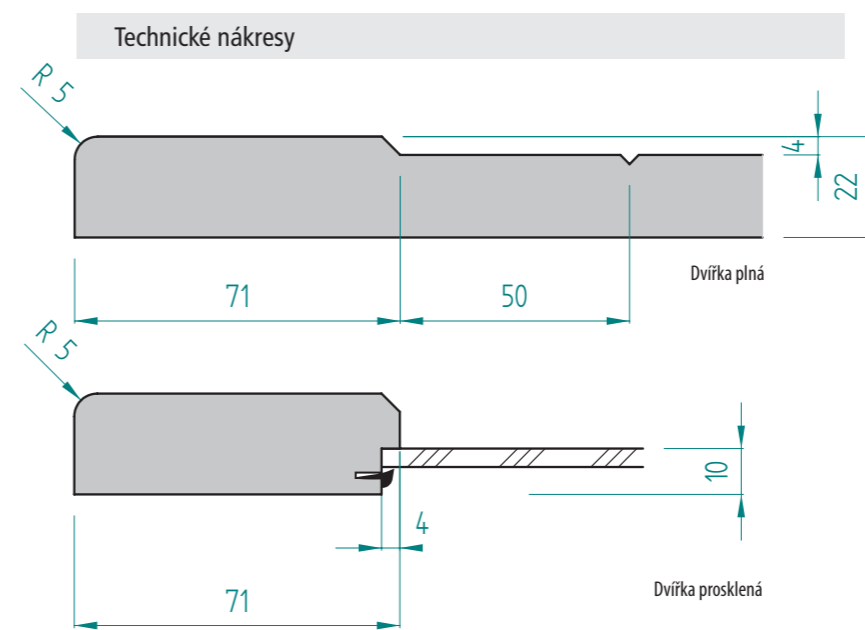

Provedení dvířek D32

FOLIE VYSOKÝ LESK	FOLIE POLOLESK	FOLIE MATNÁ	FOLIE HLUBOKÝ MAT	LAKOVANÁ VYSOKÝ LESK	LAKOVANÁ MAT	DVÍŘKA PLNÁ	ZASKLÍVACÍ PROFIL	DVÍŘKA PROSKLENÁ	DVÍŘKA PROSKLENÁ ČLENĚNÁ
☐	☐	☒	☐	☐	☒	☒	☒	☒	☐

D32