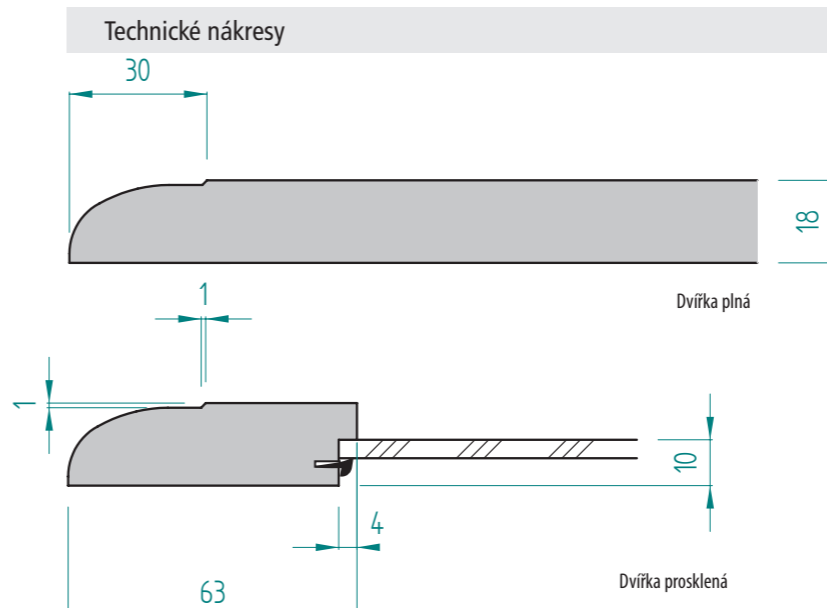

D06

Provedení dvířek D10

FOLIE VYSOKÝ LESK	FOLIE POLOLESK	FOLIE MATNÁ	FOLIE HLUBOKÝ MAT	LAKOVANÁ VYSOKÝ LESK	LAKOVANÁ MAT	DVÍŘKA PLNÁ	ZASKLÍVACÍ PROFIL	DVÍŘKA PROSKLENÁ	DVÍŘKA PROSKLENÁ ČLENĚNÁ
<input checked="" type="checkbox"/>	<input checked="" type="checkbox"/>	<input checked="" type="checkbox"/>	<input checked="" type="checkbox"/>	<input checked="" type="checkbox"/>	<input checked="" type="checkbox"/>	<input checked="" type="checkbox"/>	<input checked="" type="checkbox"/>	<input checked="" type="checkbox"/>	<input type="checkbox"/>

D10

Provedení dvířek D20

FOLIE VYSOKÝ LESK	FOLIE POLOLESK	FOLIE MATNÁ	FOLIE HLUBOKÝ MAT	LAKOVANÁ VYSOKÝ LESK	LAKOVANÁ MAT	DVÍŘKA PLNÁ	ZASKLÍVACÍ PROFIL	DVÍŘKA PROSKLENÁ	DVÍŘKA PROSKLENÁ ČLENĚNÁ
<input type="checkbox"/>	<input type="checkbox"/>	<input checked="" type="checkbox"/>	<input type="checkbox"/>	<input checked="" type="checkbox"/>	<input checked="" type="checkbox"/>	<input checked="" type="checkbox"/>	<input checked="" type="checkbox"/>	<input checked="" type="checkbox"/>	<input checked="" type="checkbox"/>