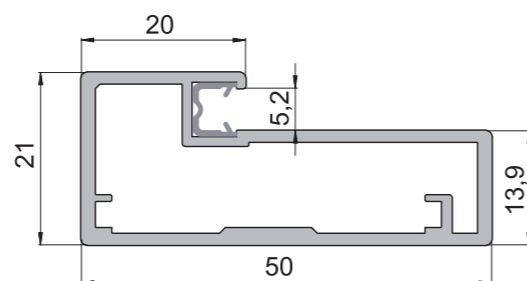

Alu dvířka

S1

S3

S4

S5

Alu dvířka

S8

S9

Omezení velikosti rámu

S11

Slouží pro nalepení skla

S12