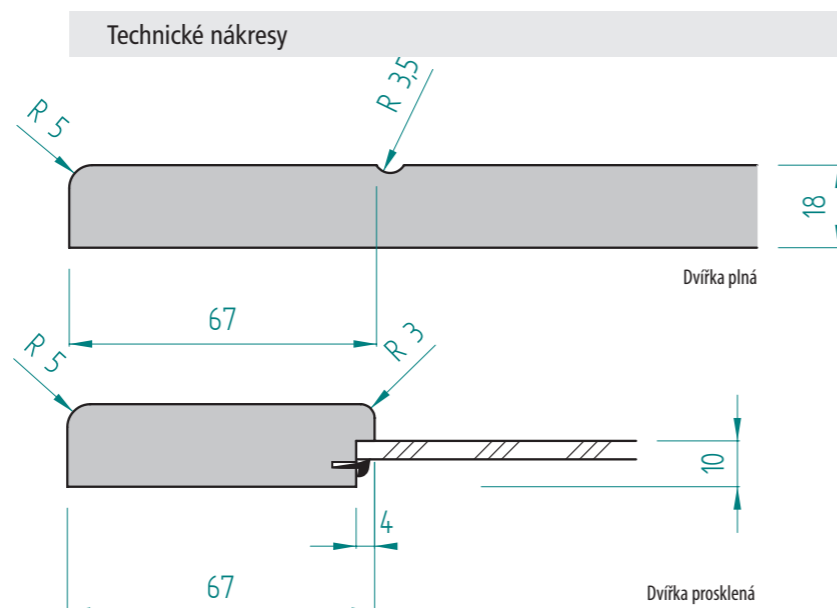

Technické nákresy

Provedení dvířek D17

FOLIE VYSOKÝ LESK	FOLIE POLOLESK	FOLIE MATNÁ	FOLIE HLUBOKÝ MAT	LAKOVANÁ VYSOKÝ LESK	LAKOVANÁ MAT	DVÍŘKA PLNÁ	ZASKLÍVACÍ PROFIL	DVÍŘKA PROSKLENÁ	DVÍŘKA PROSKLENÁ ČLENĚNÁ
☐	☐	☒	☐	☐	☒	☒	☒	☒	☒

D17

Provedení dvířek D11

FOLIE VYSOKÝ LESK	FOLIE POLOLESK	FOLIE MATNÁ	FOLIE HLUBOKÝ MAT	LAKOVANÁ VYSOKÝ LESK	LAKOVANÁ MAT	DVÍŘKA PLNÁ	ZASKLÍVACÍ PROFIL	DVÍŘKA PROSKLENÁ	DVÍŘKA PROSKLENÁ ČLENĚNÁ
☐	☐	☒	☐	☐	☒	☒	☒	☒	☐

D11