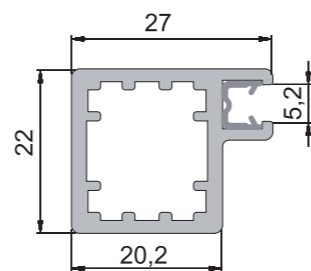

Alu dvířka

S1

S3

S4

S5

Alu dvířka

S8

S9

Omezení velikosti rámu

S11

Slouží pro nalepení skla

S12