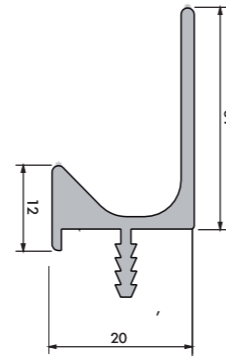

Provedení dvířek UKS5

FOLIE VYSOKÝ LESK	FOLIE POLOLESK	FOLIE MATNÁ	FOLIE HLUBOKÝ MAT	LAKOVANÁ VYSOKÝ LESK	LAKOVANÁ MAT	DVÍŘKA PLNÁ	ZASKLÍVACÍ PROFIL	DVÍŘKA PROSKLENÁ	DVÍŘKA PROSKLENÁ ČLENĚNÁ
☒	☒	☒	☒	☒	☒	☒	☒	☒	☐

UKS5