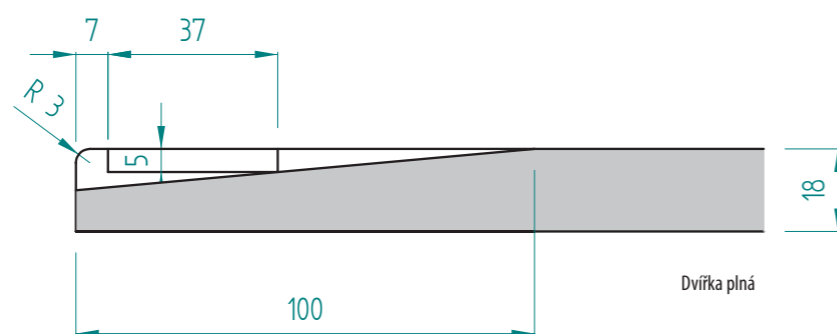

FOLIE VYSOKÝ LESK	FOLIE POLOLESK	FOLIE MATNÁ	FOLIE HLUBOKÝ MAT	LAKOVANÁ VYSOKÝ LESK	LAKOVANÁ MAT	DVÍŘKA PLNÁ	ZASKLÍVACÍ PROFIL	DVÍŘKA PROSKLENÁ	DVÍŘKA PROSKLENÁ ČLENĚNÁ
☒	☒	☒	☒	☒	☒	☒	☐	☐	☐

Technické nákresy

Provedení dvířek D35