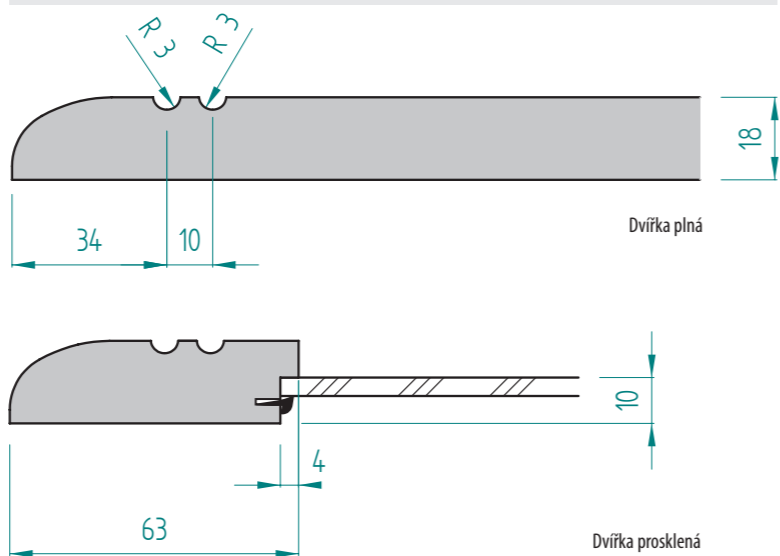

D18

Technické nákresy

Provedení dvířek D24

FOLIE VYSOKÝ LESK	FOLIE POLOLESK	FOLIE MATNÁ	FOLIE HLUBOKÝ MAT	LAKOVANÁ VYSOKÝ LESK	LAKOVANÁ MAT	DVÍŘKA PLNÁ	ZASKLÍVACÍ PROFIL	DVÍŘKA PROSKLENÁ	DVÍŘKA PROSKLENÁ ČLENĚNÁ
<input type="checkbox"/>	<input type="checkbox"/>	<input checked="" type="checkbox"/>	<input type="checkbox"/>	<input type="checkbox"/>	<input checked="" type="checkbox"/>	<input checked="" type="checkbox"/>	<input checked="" type="checkbox"/>	<input checked="" type="checkbox"/>	<input type="checkbox"/>

D24

Technické nákresy

Provedení dvířek D33

FOLIE VYSOKÝ LESK	FOLIE POLOLESK	FOLIE MATNÁ	FOLIE HLUBOKÝ MAT	LAKOVANÁ VYSOKÝ LESK	LAKOVANÁ MAT	DVÍŘKA PLNÁ	ZASKLÍVACÍ PROFIL	DVÍŘKA PROSKLENÁ	DVÍŘKA PROSKLENÁ ČLENĚNÁ
<input type="checkbox"/>	<input type="checkbox"/>	<input checked="" type="checkbox"/>	<input type="checkbox"/>	<input type="checkbox"/>	<input checked="" type="checkbox"/>	<input checked="" type="checkbox"/>	<input checked="" type="checkbox"/>	<input checked="" type="checkbox"/>	<input type="checkbox"/>

D33

Technické nákresy

Provedení dvířek D26

FOLIE VYSOKÝ LESK	FOLIE POLOLESK	FOLIE MATNÁ	FOLIE HLUBOKÝ MAT	LAKOVANÁ VYSOKÝ LESK	LAKOVANÁ MAT	DVÍŘKA PLNÁ	ZASKLÍVACÍ PROFIL	DVÍŘKA PROSKLENÁ	DVÍŘKA PROSKLENÁ ČLENĚNÁ
<input type="checkbox"/>	<input type="checkbox"/>	<input checked="" type="checkbox"/>	<input type="checkbox"/>	<input type="checkbox"/>	<input checked="" type="checkbox"/>	<input checked="" type="checkbox"/>	<input checked="" type="checkbox"/>	<input checked="" type="checkbox"/>	<input type="checkbox"/>