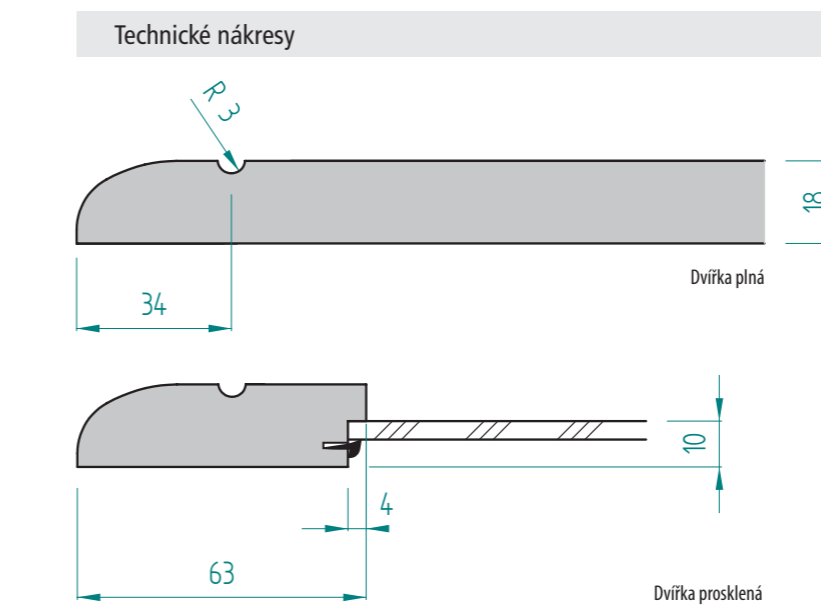

Provedení dvířek D04

FOLIE VYSOKÝ LESK	FOLIE POLOLESK	FOLIE MATNÁ	FOLIE HLUBOKÝ MAT	LAKOVANÁ VYSOKÝ LESK	LAKOVANÁ MAT	DVÍŘKA PLNÁ	ZASKLÍVACÍ PROFIL	DVÍŘKA PROSKLENÁ	DVÍŘKA PROSKLENÁ ČLENĚNÁ
☐	☐	☒	☐	☐	☒	☒	☒	☒	☐

D04

Provedení dvířek D17

FOLIE VYSOKÝ LESK	FOLIE POLOLESK	FOLIE MATNÁ	FOLIE HLUBOKÝ MAT	LAKOVANÁ VYSOKÝ LESK	LAKOVANÁ MAT	DVÍŘKA PLNÁ	ZASKLÍVACÍ PROFIL	DVÍŘKA PROSKLENÁ	DVÍŘKA PROSKLENÁ ČLENĚNÁ
☐	☐	☒	☐	☐	☒	☒	☒	☒	☒

D17

Provedení dvířek D11

FOLIE VYSOKÝ LESK	FOLIE POLOLESK	FOLIE MATNÁ	FOLIE HLUBOKÝ MAT	LAKOVANÁ VYSOKÝ LESK	LAKOVANÁ MAT	DVÍŘKA PLNÁ	ZASKLÍVACÍ PROFIL	DVÍŘKA PROSKLENÁ	DVÍŘKA PROSKLENÁ ČLENĚNÁ
☐	☐	☒	☐	☐	☒	☒	☒	☒	☐

D11

Provedení dvířek D18

FOLIE VYSOKÝ LESK	FOLIE POLOLESK	FOLIE MATNÁ	FOLIE HLUBOKÝ MAT	LAKOVANÁ VYSOKÝ LESK	LAKOVANÁ MAT	DVÍŘKA PLNÁ	ZASKLÍVACÍ PROFIL	DVÍŘKA PROSKLENÁ	DVÍŘKA PROSKLENÁ ČLENĚNÁ
☐	☐	☒	☐	☐	☒	☒	☒	☒	☒

D18