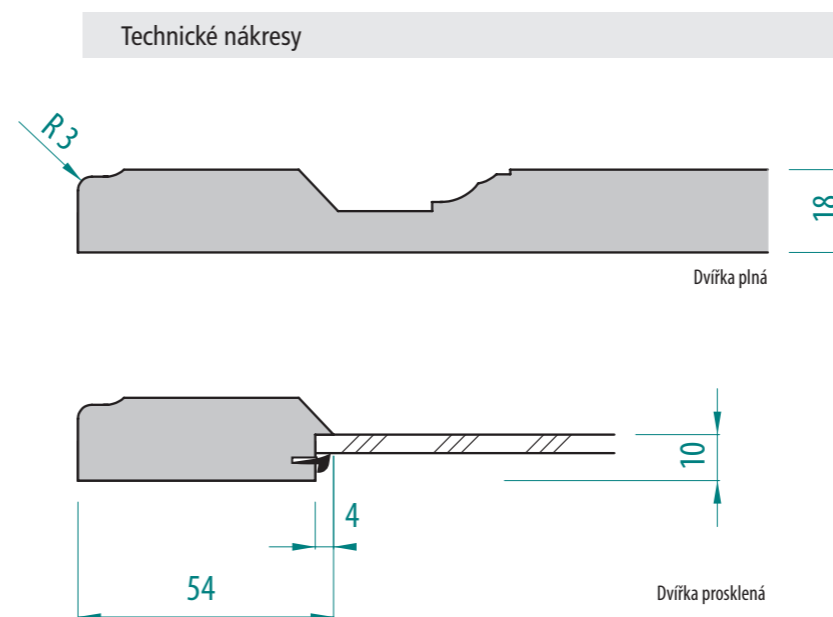

Provedení dvířek D16

FOLIE VYSOKÝ LESK	FOLIE POLOLESK	FOLIE MATNÁ	FOLIE HLUBOKÝ MAT	LAKOVANÁ VYSOKÝ LESK	LAKOVANÁ MAT	DVÍŘKA PLNÁ	ZASKLÍVACÍ PROFIL	DVÍŘKA PROSKLENÁ	DVÍŘKA PROSKLENÁ ČLENĚNÁ
☐	☐	☒	☐	☐	☒	☒	☒	☒	☒

D16