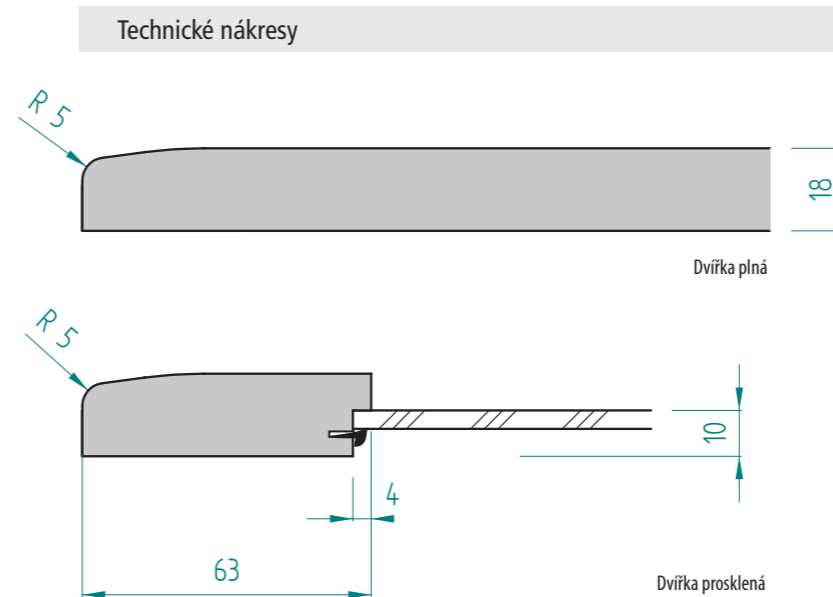

Provedení dvířek D03

FOLIE VYSOKÝ LESK	FOLIE POLOLESK	FOLIE MATNÁ	FOLIE HLUBOKÝ MAT	LAKOVANÁ VYSOKÝ LESK	LAKOVANÁ MAT	DVÍŘKA PLNÁ	ZASKLÍVACÍ PROFIL	DVÍŘKA PROSKLENÁ	DVÍŘKA PROSKLENÁ ČLENĚNÁ
☒	☒	☒	☒	☒	☒	☒	☒	☒	☐

D03