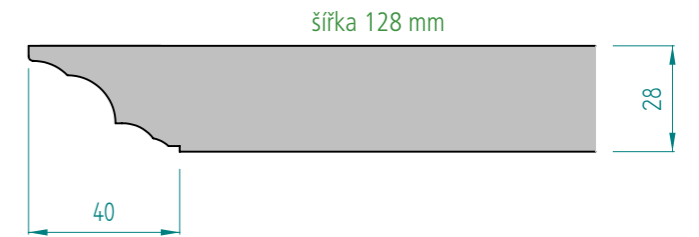

Technické nákresy - maximální délka římsy 2500 mm

B

Provedení pouze matná fólie

Technické nákresy - maximální délka římsy 2500 mm

E

Provedení pouze matná fólie

Technické nákresy - maximální délka římsy 2500 mm