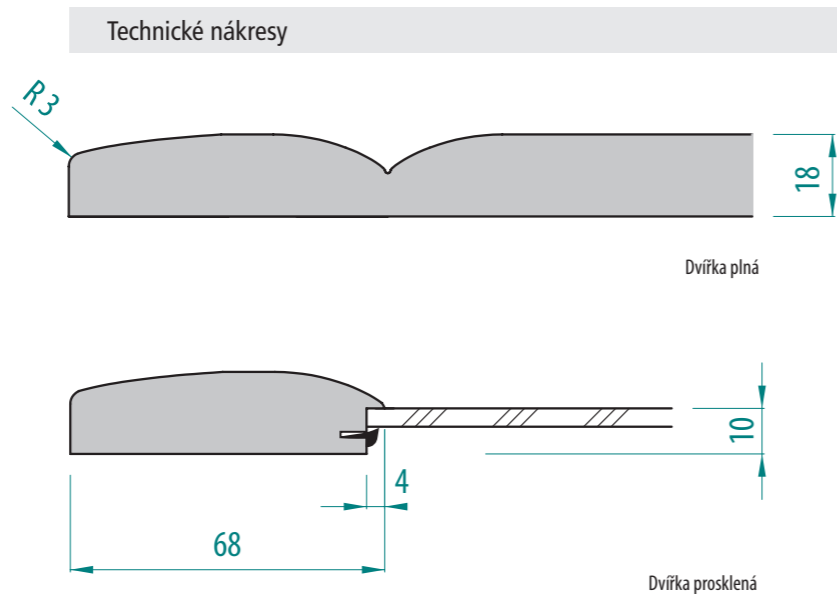

D31

Technické nákresy

Provedení dvířek D13

FOLIE VYSOKÝ LESK	FOLIE POLOLESK	FOLIE MATNÁ	FOLIE HLUBOKÝ MAT	LAKOVANÁ VYSOKÝ LESK	LAKOVANÁ MAT	DVÍŘKA PLNÁ	ZASKLÍVACÍ PROFIL	DVÍŘKA PROSKLENÁ	DVÍŘKA PROSKLENÁ ČLENĚNÁ
<input type="checkbox"/>	<input type="checkbox"/>	<input checked="" type="checkbox"/>	<input type="checkbox"/>	<input type="checkbox"/>	<input checked="" type="checkbox"/>	<input checked="" type="checkbox"/>	<input checked="" type="checkbox"/>	<input checked="" type="checkbox"/>	<input type="checkbox"/>

D13

Technické nákresy

Provedení dvířek D14

FOLIE VYSOKÝ LESK	FOLIE POLOLESK	FOLIE MATNÁ	FOLIE HLUBOKÝ MAT	LAKOVANÁ VYSOKÝ LESK	LAKOVANÁ MAT	DVÍŘKA PLNÁ	ZASKLÍVACÍ PROFIL	DVÍŘKA PROSKLENÁ	DVÍŘKA PROSKLENÁ ČLENĚNÁ
<input type="checkbox"/>	<input type="checkbox"/>	<input checked="" type="checkbox"/>	<input type="checkbox"/>	<input type="checkbox"/>	<input checked="" type="checkbox"/>	<input checked="" type="checkbox"/>	<input checked="" type="checkbox"/>	<input checked="" type="checkbox"/>	<input type="checkbox"/>

D14

Provedení dvířek D04

FOLIE VYSOKÝ LESK	FOLIE POLOLESK	FOLIE MATNÁ	FOLIE HLUBOKÝ MAT	LAKOVANÁ VYSOKÝ LESK	LAKOVANÁ MAT	DVÍŘKA PLNÁ	ZASKLÍVACÍ PROFIL	DVÍŘKA PROSKLENÁ	DVÍŘKA PROSKLENÁ ČLENĚNÁ
<input type="checkbox"/>	<input type="checkbox"/>	<input checked="" type="checkbox"/>	<input type="checkbox"/>	<input type="checkbox"/>	<input checked="" type="checkbox"/>	<input checked="" type="checkbox"/>	<input checked="" type="checkbox"/>	<input checked="" type="checkbox"/>	<input type="checkbox"/>