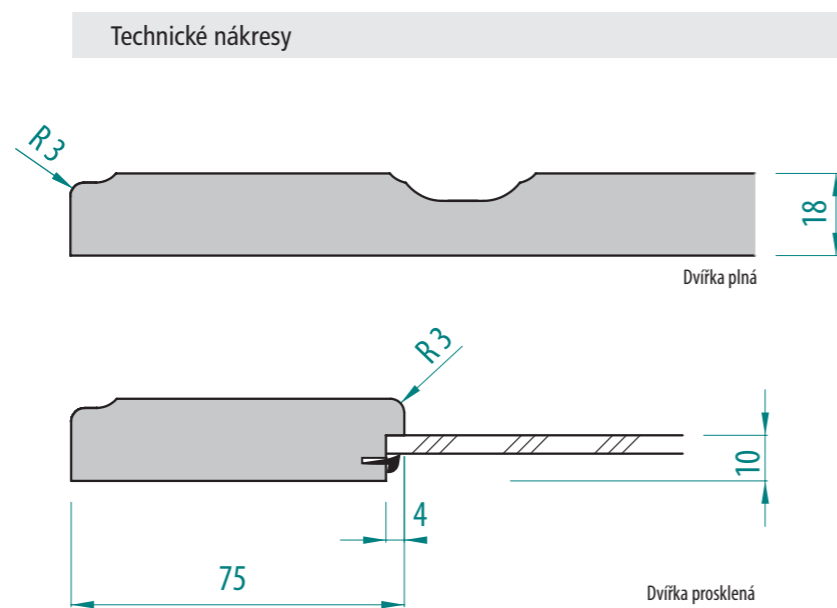

Provedení dvířek D09

FOLIE VYSOKÝ LESK	FOLIE POLOLESK	FOLIE MATNÁ	FOLIE HLUBOKÝ MAT	LAKOVANÁ VYSOKÝ LESK	LAKOVANÁ MAT	DVÍŘKA PLNÁ	ZASKLÍVACÍ PROFIL	DVÍŘKA PROSKLENÁ	DVÍŘKA PROSKLENÁ ČLENĚNÁ
☐	☐	☒	☐	☐	☒	☒	☒	☒	☒

D09