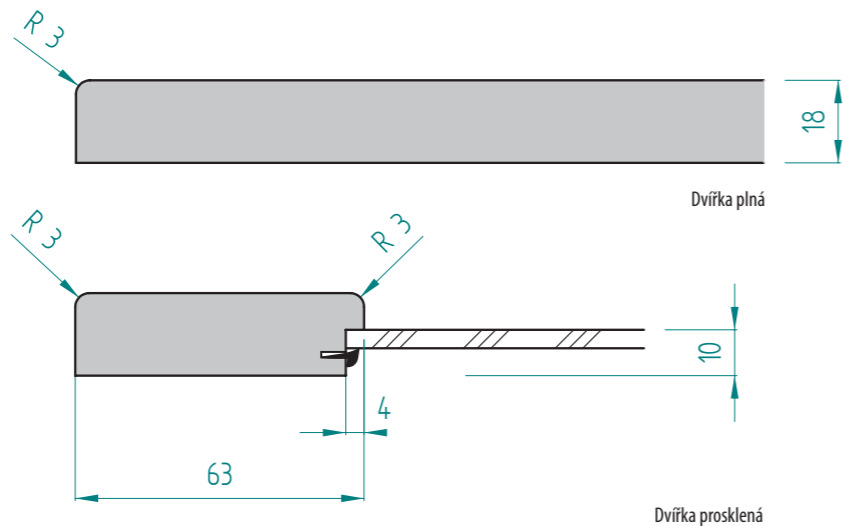

Technické nákresy