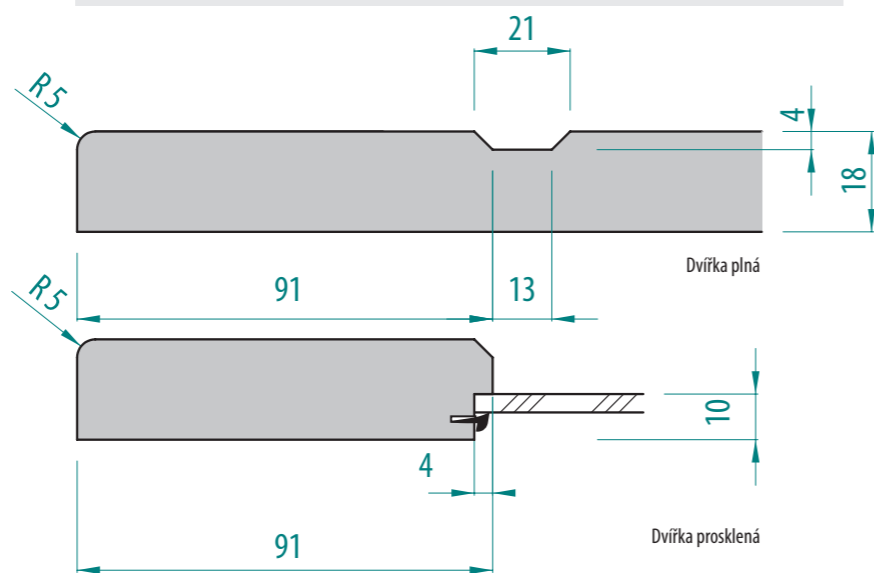

D17

Provedení dvířek D11

FOLIE VYSOKÝ LESK	FOLIE POLOLESK	FOLIE MATNÁ	FOLIE HLUBOKÝ MAT	LAKOVANÁ VYSOKÝ LESK	LAKOVANÁ MAT	DVÍŘKA PLNÁ	ZASKLÍVACÍ PROFIL	DVÍŘKA PROSKLENÁ	DVÍŘKA PROSKLENÁ ČLENĚNÁ
<input type="checkbox"/>	<input type="checkbox"/>	<input checked="" type="checkbox"/>	<input type="checkbox"/>	<input type="checkbox"/>	<input checked="" type="checkbox"/>	<input checked="" type="checkbox"/>	<input checked="" type="checkbox"/>	<input checked="" type="checkbox"/>	<input type="checkbox"/>

D11

Provedení dvířek D18

FOLIE VYSOKÝ LESK	FOLIE POLOLESK	FOLIE MATNÁ	FOLIE HLUBOKÝ MAT	LAKOVANÁ VYSOKÝ LESK	LAKOVANÁ MAT	DVÍŘKA PLNÁ	ZASKLÍVACÍ PROFIL	DVÍŘKA PROSKLENÁ	DVÍŘKA PROSKLENÁ ČLENĚNÁ
<input type="checkbox"/>	<input type="checkbox"/>	<input checked="" type="checkbox"/>	<input type="checkbox"/>	<input type="checkbox"/>	<input checked="" type="checkbox"/>	<input checked="" type="checkbox"/>	<input checked="" type="checkbox"/>	<input checked="" type="checkbox"/>	<input checked="" type="checkbox"/>

D18

Technické nákresy

Provedení dvířek D24

FOLIE VYSOKÝ LESK	FOLIE POLOLESK	FOLIE MATNÁ	FOLIE HLUBOKÝ MAT	LAKOVANÁ VYSOKÝ LESK	LAKOVANÁ MAT	DVÍŘKA PLNÁ	ZASKLÍVACÍ PROFIL	DVÍŘKA PROSKLENÁ	DVÍŘKA PROSKLENÁ ČLENĚNÁ
<input type="checkbox"/>	<input type="checkbox"/>	<input checked="" type="checkbox"/>	<input type="checkbox"/>	<input type="checkbox"/>	<input checked="" type="checkbox"/>	<input checked="" type="checkbox"/>	<input checked="" type="checkbox"/>	<input checked="" type="checkbox"/>	<input type="checkbox"/>