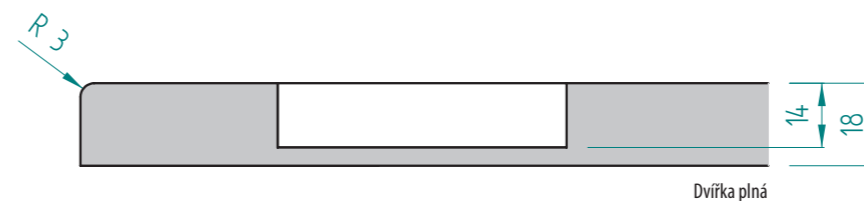

FOLIE VYSOKÝ LESK	FOLIE POLOLESK	FOLIE MATNÁ	FOLIE HLUBOKÝ MAT	LAKOVANÁ VYSOKÝ LESK	LAKOVANÁ MAT	DVÍŘKA PLNÁ	ZASKLÍVACÍ PROFIL	DVÍŘKA PROSKLENÁ	DVÍŘKA PROSKLENÁ ČLENĚNÁ
☐	☐	☒	☐	☐	☒	☒	☐	☐	☐

Technické nákresy

Provedení dvířek D37

FOLIE VYSOKÝ LESK	FOLIE POLOLESK	FOLIE MATNÁ	FOLIE HLUBOKÝ MAT	LAKOVANÁ VYSOKÝ LESK	LAKOVANÁ MAT	DVÍŘKA PLNÁ	ZASKLÍVACÍ PROFIL	DVÍŘKA PROSKLENÁ	DVÍŘKA PROSKLENÁ ČLENĚNÁ
☒	☒	☒	☒	☒	☒	☒	☐	☐	☐