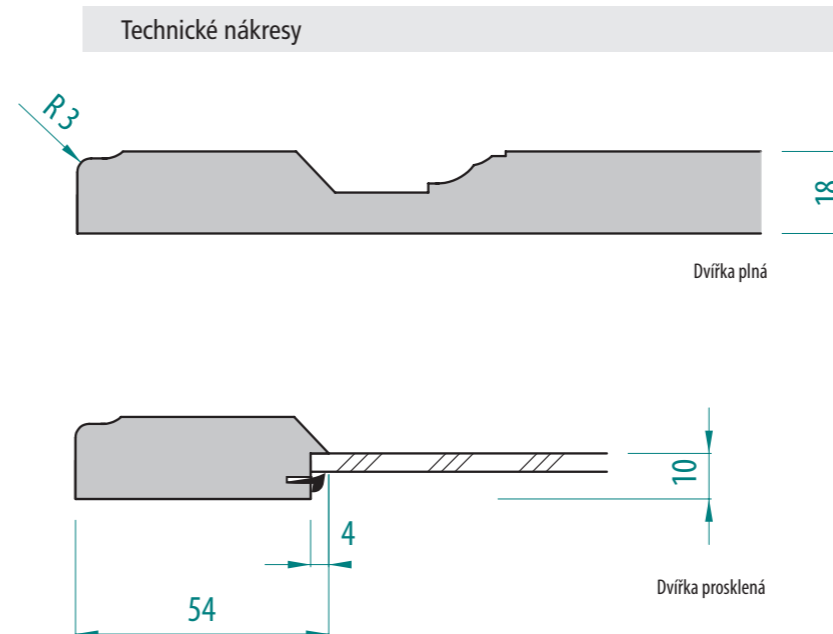

Provedení dvířek D15

FOLIE VYSOKÝ LESK	FOLIE POLOLESK	FOLIE MATNÁ	FOLIE HLUBOKÝ MAT	LAKOVANÁ VYSOKÝ LESK	LAKOVANÁ MAT	DVÍŘKA PLNÁ	ZASKLÍVACÍ PROFIL	DVÍŘKA PROSKLENÁ	DVÍŘKA PROSKLENÁ ČLENĚNÁ
☐	☐	☒	☐	☐	☒	☒	☒	☒	☒

D15