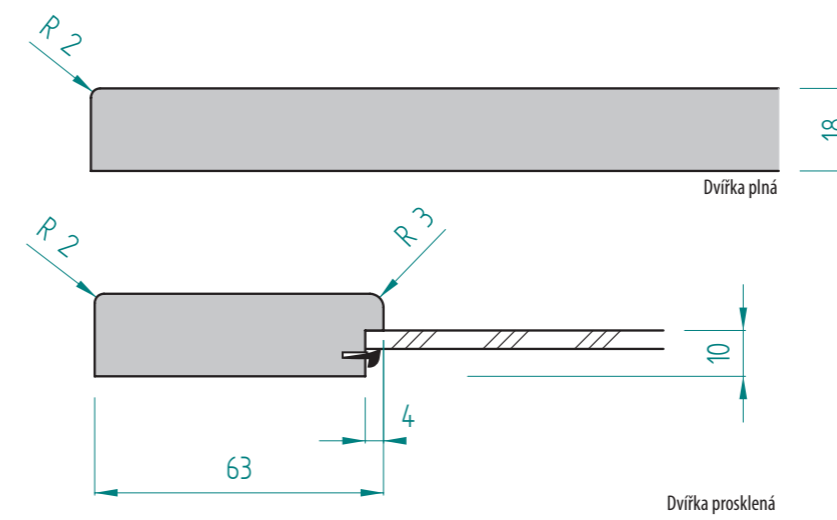

Technické nákresy

Provedení dvířek D07 - R2

FOLIE VYSOKÝ LESK	FOLIE POLOLESK	FOLIE MATNÁ	FOLIE HLUBOKÝ MAT	LAKOVANÁ VYSOKÝ LESK	LAKOVANÁ MAT	DVÍŘKA PLNÁ	ZASKLÍVACÍ PROFIL	DVÍŘKA PROSKLENÁ	DVÍŘKA PROSKLENÁ ČLENĚNÁ
✓	✓	✓	✓	✓	✓	✓	✓	✓