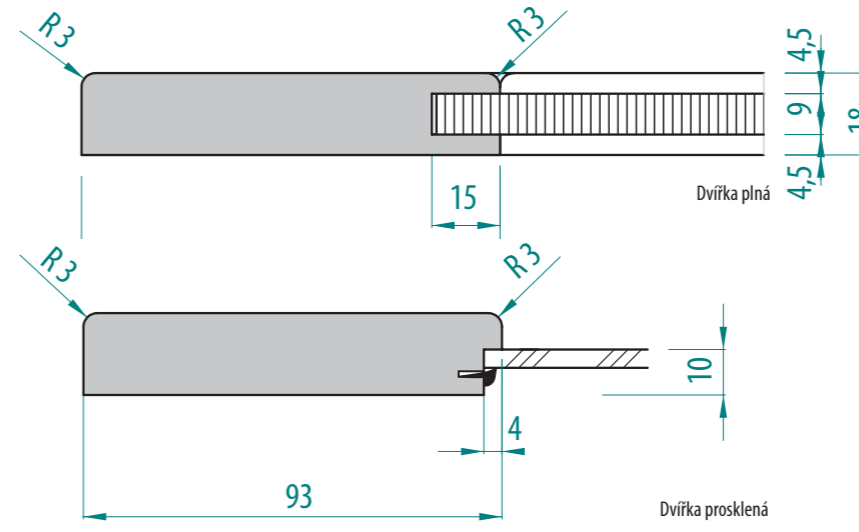

Technické nákresy