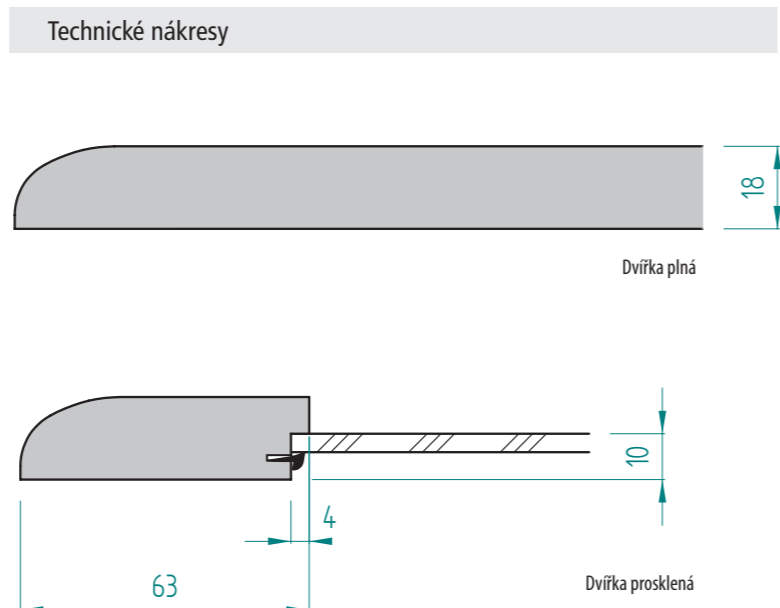

D03

Provedení dvířek D02

FOLIE VYSOKÝ LESK	FOLIE POLOLESK	FOLIE MATNÁ	FOLIE HLUBOKÝ MAT	LAKOVANÁ VYSOKÝ LESK	LAKOVANÁ MAT	DVÍŘKA PLNÁ	ZASKLÍVACÍ PROFIL	DVÍŘKA PROSKLENÁ	DVÍŘKA PROSKLENÁ ČLENĚNÁ
<input checked="" type="checkbox"/>	<input checked="" type="checkbox"/>	<input checked="" type="checkbox"/>	<input checked="" type="checkbox"/>	<input checked="" type="checkbox"/>	<input checked="" type="checkbox"/>	<input checked="" type="checkbox"/>	<input checked="" type="checkbox"/>	<input checked="" type="checkbox"/>	<input type="checkbox"/>

D02

Provedení dvířek D06

FOLIE VYSOKÝ LESK	FOLIE POLOLESK	FOLIE MATNÁ	FOLIE HLUBOKÝ MAT	LAKOVANÁ VYSOKÝ LESK	LAKOVANÁ MAT	DVÍŘKA PLNÁ	ZASKLÍVACÍ PROFIL	DVÍŘKA PROSKLENÁ	DVÍŘKA PROSKLENÁ ČLENĚNÁ
<input type="checkbox"/>	<input type="checkbox"/>	<input checked="" type="checkbox"/>	<input type="checkbox"/>	<input type="checkbox"/>	<input checked="" type="checkbox"/>	<input checked="" type="checkbox"/>	<input checked="" type="checkbox"/>	<input checked="" type="checkbox"/>	<input checked="" type="checkbox"/>

D06

Provedení dvířek D10

FOLIE VYSOKÝ LESK	FOLIE POLOLESK	FOLIE MATNÁ	FOLIE HLUBOKÝ MAT	LAKOVANÁ VYSOKÝ LESK	LAKOVANÁ MAT	DVÍŘKA PLNÁ	ZASKLÍVACÍ PROFIL	DVÍŘKA PROSKLENÁ	DVÍŘKA PROSKLENÁ ČLENĚNÁ
<input checked="" type="checkbox"/>	<input checked="" type="checkbox"/>	<input checked="" type="checkbox"/>	<input checked="" type="checkbox"/>	<input checked="" type="checkbox"/>	<input checked="" type="checkbox"/>	<input checked="" type="checkbox"/>	<input checked="" type="checkbox"/>	<input checked="" type="checkbox"/>	<input type="checkbox"/>