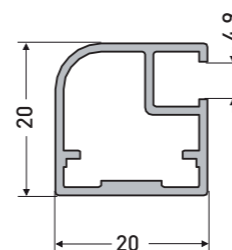

Alu dvířka

S8