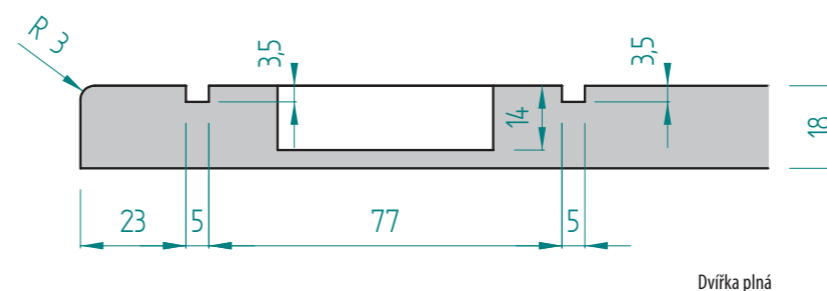

FOLIE VYSOKÝ LESK	FOLIE POLOLESK	FOLIE MATNÁ	FOLIE HLUBOKÝ MAT	LAKOVANÁ VYSOKÝ LESK	LAKOVANÁ MAT	DVÍŘKA PLNÁ	ZASKLÍVACÍ PROFIL	DVÍŘKA PROSKLENÁ	DVÍŘKA PROSKLENÁ ČLENĚNÁ
☐	☒	☒	☐	☒	☒	☒	☐	☐	☐

D21

D35

Technické nákresy

Provedení dvířek D36