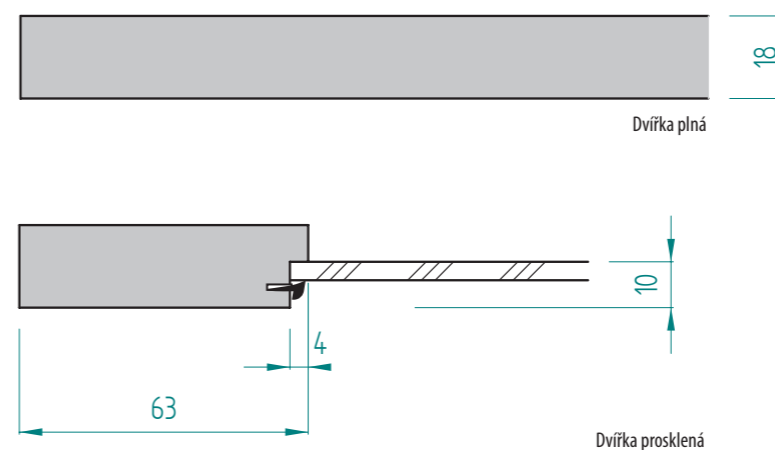

D30

Technické nákresy

Provedení dvířek D31

FOLIE VYSOKÝ LESK	FOLIE POLOLESK	FOLIE MATNÁ	FOLIE HLUBOKÝ MAT	LAKOVANÁ VYSOKÝ LESK	LAKOVANÁ MAT	DVÍŘKA PLNÁ	ZASKLÍVACÍ PROFIL	DVÍŘKA PROSKLENÁ	DVÍŘKA PROSKLENÁ ČLENĚNÁ
<input type="checkbox"/>	<input type="checkbox"/>	<input checked="" type="checkbox"/>	<input type="checkbox"/>	<input type="checkbox"/>	<input checked="" type="checkbox"/>	<input checked="" type="checkbox"/>	<input checked="" type="checkbox"/>	<input checked="" type="checkbox"/>	<input checked="" type="checkbox"/>

D31

Technické nákresy

Provedení dvířek D13

FOLIE VYSOKÝ LESK	FOLIE POLOLESK	FOLIE MATNÁ	FOLIE HLUBOKÝ MAT	LAKOVANÁ VYSOKÝ LESK	LAKOVANÁ MAT	DVÍŘKA PLNÁ	ZASKLÍVACÍ PROFIL	DVÍŘKA PROSKLENÁ	DVÍŘKA PROSKLENÁ ČLENĚNÁ
<input type="checkbox"/>	<input type="checkbox"/>	<input checked="" type="checkbox"/>	<input type="checkbox"/>	<input type="checkbox"/>	<input checked="" type="checkbox"/>	<input checked="" type="checkbox"/>	<input checked="" type="checkbox"/>	<input checked="" type="checkbox"/>	<input type="checkbox"/>

D13

Technické nákresy

Provedení dvířek D14

FOLIE VYSOKÝ LESK	FOLIE POLOLESK	FOLIE MATNÁ	FOLIE HLUBOKÝ MAT	LAKOVANÁ VYSOKÝ LESK	LAKOVANÁ MAT	DVÍŘKA PLNÁ	ZASKLÍVACÍ PROFIL	DVÍŘKA PROSKLENÁ	DVÍŘKA PROSKLENÁ ČLENĚNÁ
<input type="checkbox"/>	<input type="checkbox"/>	<input checked="" type="checkbox"/>	<input type="checkbox"/>	<input type="checkbox"/>	<input checked="" type="checkbox"/>	<input checked="" type="checkbox"/>	<input checked="" type="checkbox"/>	<input checked="" type="checkbox"/>	<input type="checkbox"/>