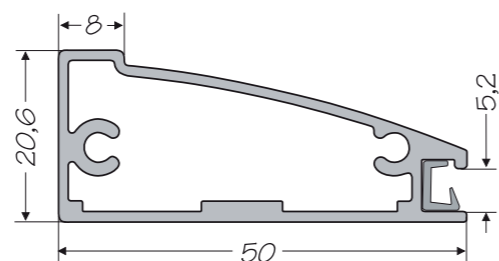

Alu dvířka

S1

S3

S4

S5

Alu dvířka

S8

S9

Omezení velikosti rámu

S11

Slouží pro nalepení skla

S12