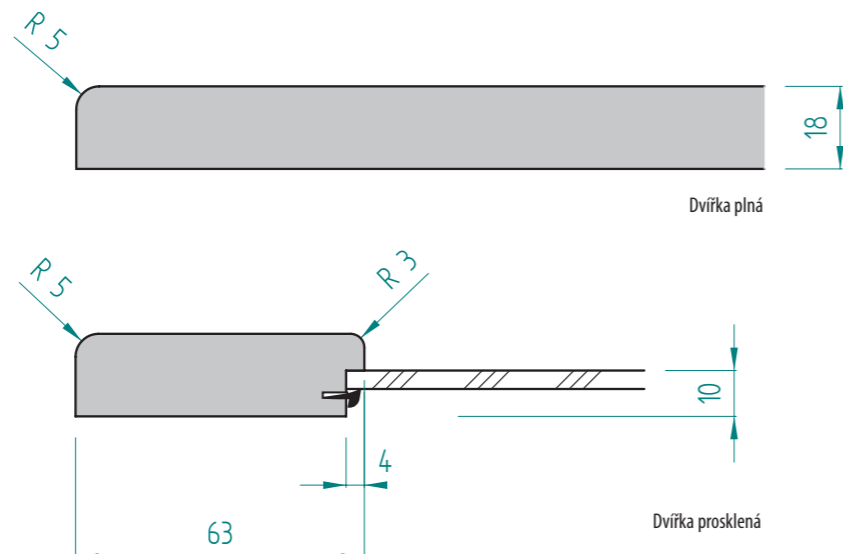

Technické nákresy

Technické nákresy

Provedení dvířek D07 - R5

FOLIE VYSOKÝ LESK	FOLIE POLOLESK	FOLIE MATNÁ	FOLIE HLUBOKÝ MAT	LAKOVANÁ VYSOKÝ LESK	LAKOVANÁ MAT	DVÍŘKA PLNÁ	ZASKLÍVACÍ PROFIL	DVÍŘKA PROSKLENÁ	DVÍŘKA PROSKLENÁ ČLENĚNÁ
✓	✓	✓	✓	✓	✓	✓	✓	✓	

D07 - R5