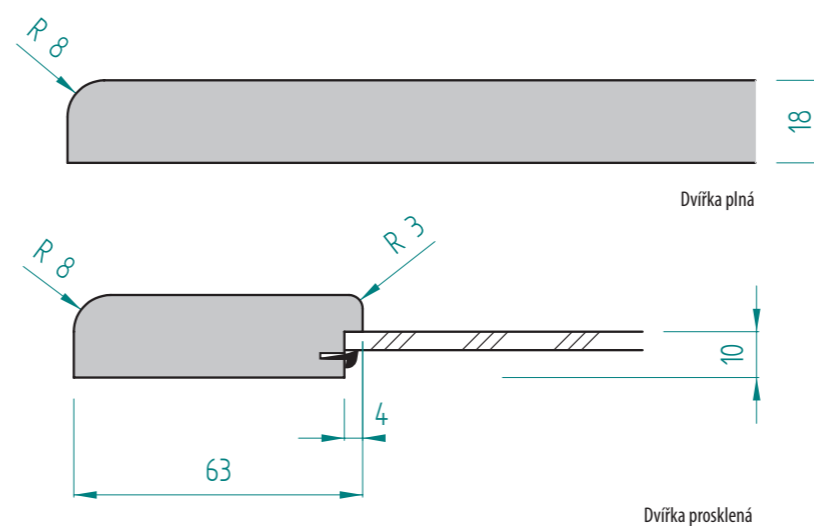

Technické nákresy