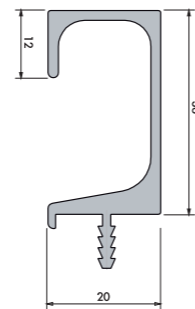

Provedení dvířek UKS7

FOLIE VYSOKÝ LESK	FOLIE POLOLESK	FOLIE MATNÁ	FOLIE HLUBOKÝ MAT	LAKOVANÁ VYSOKÝ LESK	LAKOVANÁ MAT	DVÍŘKA PLNÁ	ZASKLÍVACÍ PROFIL	DVÍŘKA PROSKLENÁ	DVÍŘKA PROSKLENÁ ČLENĚNÁ
☒	☒	☒	☒	☒	☒	☒	☒	☒	☐

UKS7