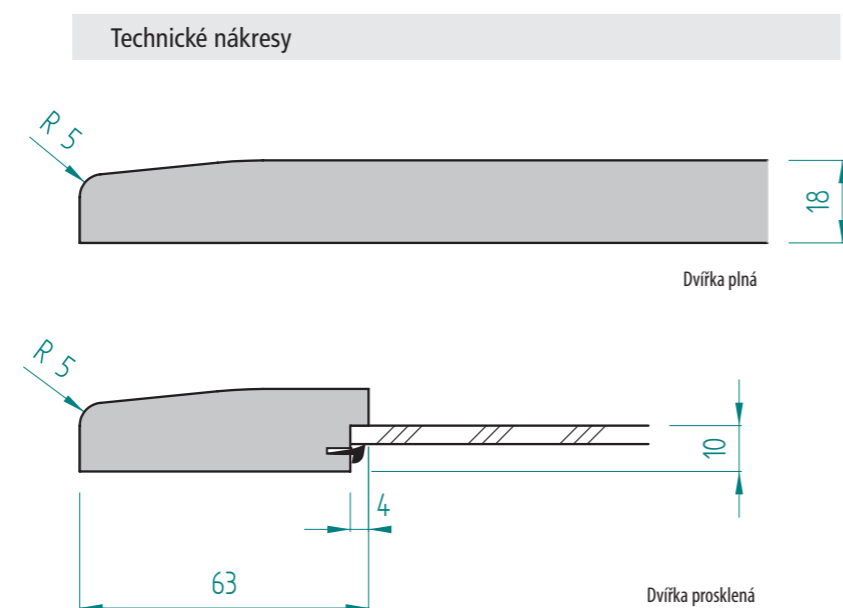

Provedení dvířek D12

FOLIE VYSOKÝ LESK	FOLIE POLOLESK	FOLIE MATNÁ	FOLIE HLUBOKÝ MAT	LAKOVANÁ VYSOKÝ LESK	LAKOVANÁ MAT	DVÍŘKA PLNÁ	ZASKLÍVACÍ PROFIL	DVÍŘKA PROSKLENÁ	DVÍŘKA PROSKLENÁ ČLENĚNÁ
☒	☒	☒	☒	☒	☒	☒	☒	☒	☐

D12