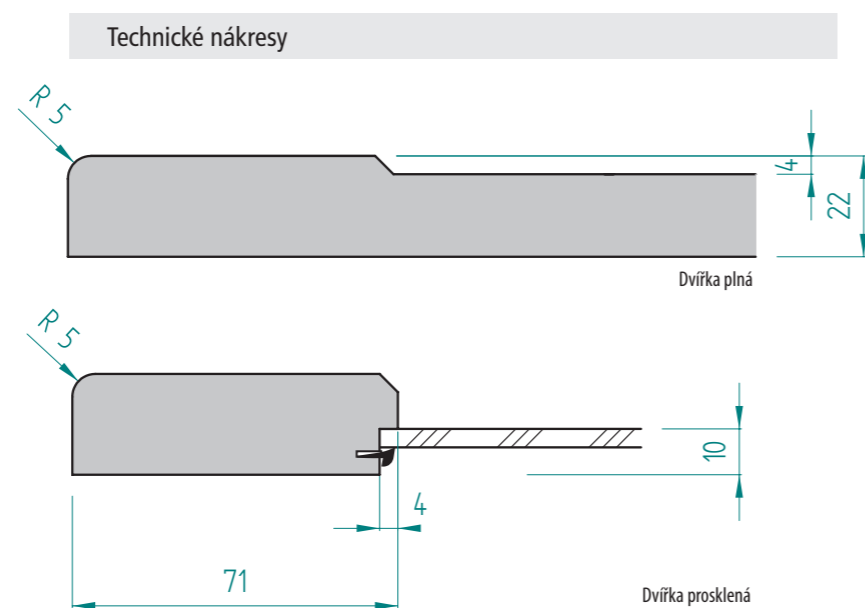

Provedení dvířek D23

FOLIE VYSOKÝ LESK	FOLIE POLOLESK	FOLIE MATNÁ	FOLIE HLUBOKÝ MAT	LAKOVANÁ VYSOKÝ LESK	LAKOVANÁ MAT	DVÍŘKA PLNÁ	ZASKLÍVACÍ PROFIL	DVÍŘKA PROSKLENÁ	DVÍŘKA PROSKLENÁ ČLENĚNÁ
☐	☐	☒	☐	☐	☒	☒	☒	☒	☐

D23