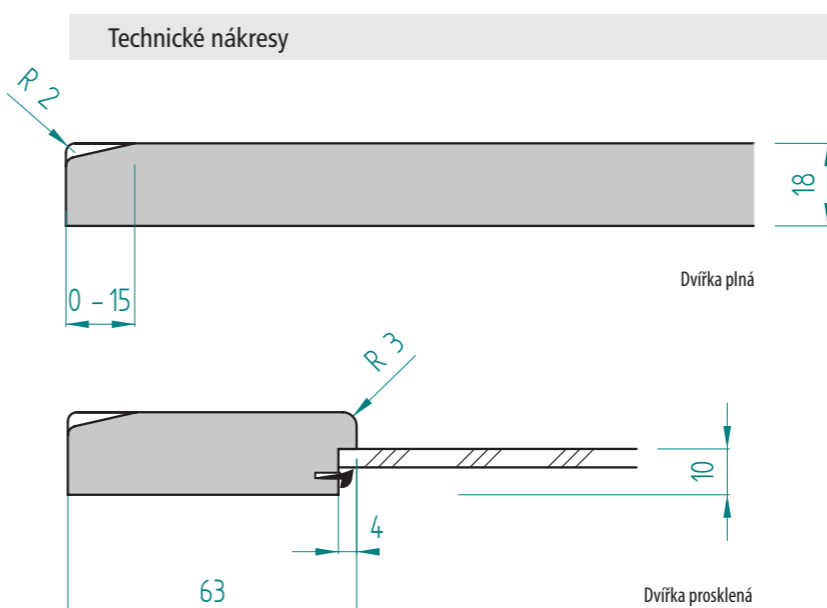

Provedení dvířek D22

FOLIE VYSOKÝ LESK	FOLIE POLOLESK	FOLIE MATNÁ	FOLIE HLUBOKÝ MAT	LAKOVANÁ VYSOKÝ LESK	LAKOVANÁ MAT	DVÍŘKA PLNÁ	ZASKLÍVACÍ PROFIL	DVÍŘKA PROSKLENÁ	DVÍŘKA PROSKLENÁ ČLENĚNÁ
☒	☒	☒	☒	☒	☒	☒	☒	☒	☐