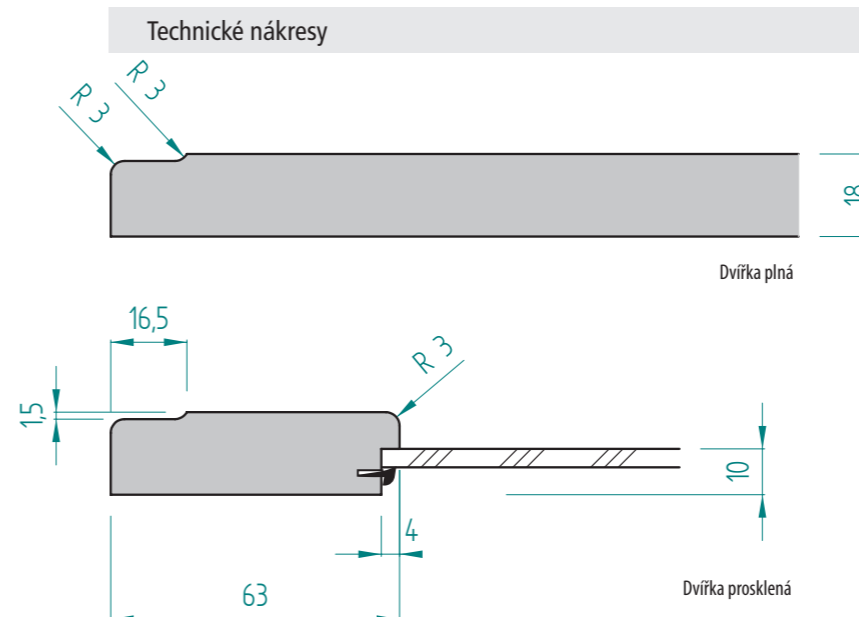

Provedení dvířek D06

FOLIE VYSOKÝ LESK	FOLIE POLOLESK	FOLIE MATNÁ	FOLIE HLUBOKÝ MAT	LAKOVANÁ VYSOKÝ LESK	LAKOVANÁ MAT	DVÍŘKA PLNÁ	ZASKLÍVACÍ PROFIL	DVÍŘKA PROSKLENÁ	DVÍŘKA PROSKLENÁ ČLENĚNÁ
☐	☐	☒	☐	☐	☒	☒	☒	☒	☒

D06