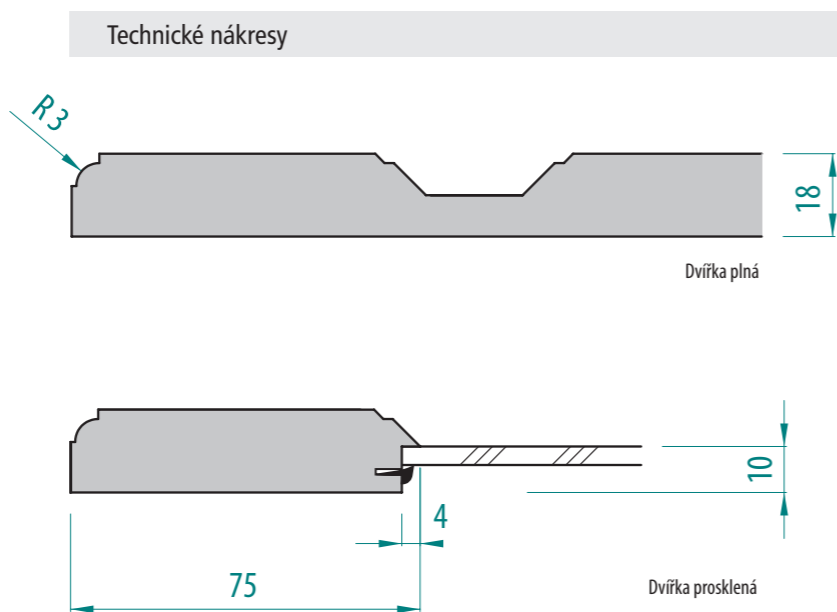

Provedení dvířek D05

FOLIE VYSOKÝ LESK	FOLIE POLOLESK	FOLIE MATNÁ	FOLIE HLUBOKÝ MAT	LAKOVANÁ VYSOKÝ LESK	LAKOVANÁ MAT	DVÍŘKA PLNÁ	ZASKLÍVACÍ PROFIL	DVÍŘKA PROSKLENÁ	DVÍŘKA PROSKLENÁ ČLENĚNÁ
☐	☐	☒	☐	☐	☒	☒	☒	☒	☒

D05