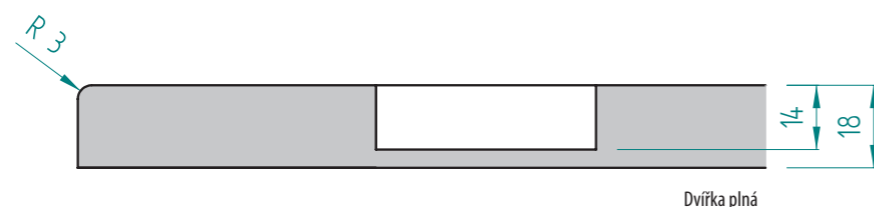

Provedení dvířek D21