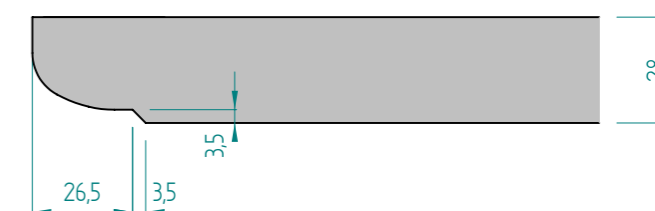

Rozměry jsou v mm	Plně dřívko - MIN rozměry jen s radiusem r3 na hraně		Plně dřívko - MIN rozměry s obvodovým frézováním tvaru		Plně dřívko MAX rozměry		Zásuvka - MIN rozměry pro zásuvkové frézování		Prosklené dřívko - MIN rozměry		Prosklené dřívko - MAX rozměry		Pozice úchytky
	Výška	Šířka	Výška	Šířka	Výška	Šířka	Výška	Šířka	Výška	Šířka	Výška	Šířka	
Tvar													
D01	60	160	90	160	2500	1200			290	290	1500	900	
D02	60	160	90	160	2500	1200			290	290	1500	900	
D03	60	160	90	160	2500	1200			290	290	1500	900	
D04	60	160	100	160	2500	1200	190	190	290	290	1500	900	
D05	60	160	60	160	2500	1200	146	220	290	290	1500	900	
D06	60	160	60	160	2500	1200			290	290	1500	900	
D07-R1	60	160	60	160	2500	1200			290	290	1500	900	
D07-R2	60	160	60	160	2500	1200			290	290	1500	900	
D07-R3	60	160	60	160	2500	1200			290	290	1500	900	
D07-R5	60	160	60	160	2500	1200			290	290	1500	900	
D07-R8	60	160	60	160	2500	1200			290	290	1500	900	
D08	60	160	60	160	2500	1200	60	220	290	290	1500	900	
D09	60	160	60	160	2500	1200	146	220	290	290	1500	900	
D10	60	160	90	160	2500	1200			290	290	1500	900	
D11	60	160	60	160	2500	1200	60	220	290	290	1500	900	
D12	60	160	90	160	2500	1200			290	290	1500	900	
D13	60	160	60	160	2500	1200			290	290	1500	900	
D14	60	160	60	160	2500	1200			290	290	1500	900	
D15	60	160	60	160	2500	1200	146	220	290	290	1500	900	
D16	60	160	60	160	2500	1200	146	220	290	290	1500	900	
D17	60	160	60	160	2500	1200	146	220	290	290	1500	900	
D18	60	160	90	160	2500	1200	100	160	290	290	1500	900	
D19	60	160	60	160	2500	1200	146	220	290	290	1500	900	
D20	60	160	90	160	2500	1200			290	290	1500	900	
D21	60	160	90	160	2500	1200			290	290	1500	900	1, 2, 3, 4, 5, 6
D22	60	160	106	160	2500	1200			290	290	1500	900	
D23	60	160	60	160	2500	1200	60	160	290	290	1500	900	
D24	60	160	60	160	2500	1200	60	220	290	290	1500	900	
D25	60	160	60	160	2500	1200			290	290	1500	900	
D26	60	160	60	160	2500	1200	100	160	290	290	1500	900	
D27	60	160	60	160	2500	1200	146	220	290	290	1500	900	
D28	60	160	60	160	2500	1200			290	290	1500	900	
D29	60	160	60	160	2500	1200	146	220	290	290	1500	900	
D30	60	160	60	160	2500	1200	146	220	290	290	1500	900	
D31	60	160	60	160	2500	1200	146	220	290	290	1500	900	
D32	60	160	60	160	2500	1200	60	160	290	290	1500	900	
D33	60	160	60	160	2500	1200	60	160	290	290	1500	900	
D34	60	160	60	160	2500	1200	140	160	290	290	1500	900	
D35	60	160	106	160	2500	1200	106	270	290	290	1500	900	1, 2
D36	60	160	60	160	2500	1200	140	160	290	290	1500	900	1, 2
D37	60	160	125	160	2500	1200	125	220	290	290	1500	900	1, 2, 3, 4, 5, 6
UKS5	60	160	100	160	2500	1200			290	290	1500	900	7, 8
UKS7	60	160	100	160	2500	1200			290	290	1500	900	7, 8
UKS10	60	160	70	160	2500	1200			290	290	1500	900	7, 8
UKS11	60	160	70	160	2500	1200			290	290	1500	900	7, 8