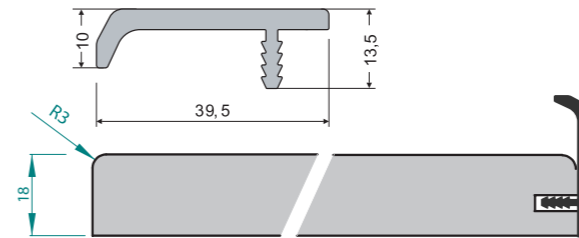

Provedení dvířek UKS10 - UKS10 F

FOLIE VYSOKÝ LESK	FOLIE POLOLESK	FOLIE MATNÁ	FOLIE HLUBOKÝ MAT	LAKOVANÁ VYSOKÝ LESK	LAKOVANÁ MAT	DVÍŘKA PLNÁ	ZASKLÍVACÍ PROFIL	DVÍŘKA PROSKLENÁ	DVÍŘKA PROSKLENÁ ČLENĚNÁ
☒	☒	☒	☒	☒	☒	☒	☒	☒	☐

UKS10 - UKS10 F