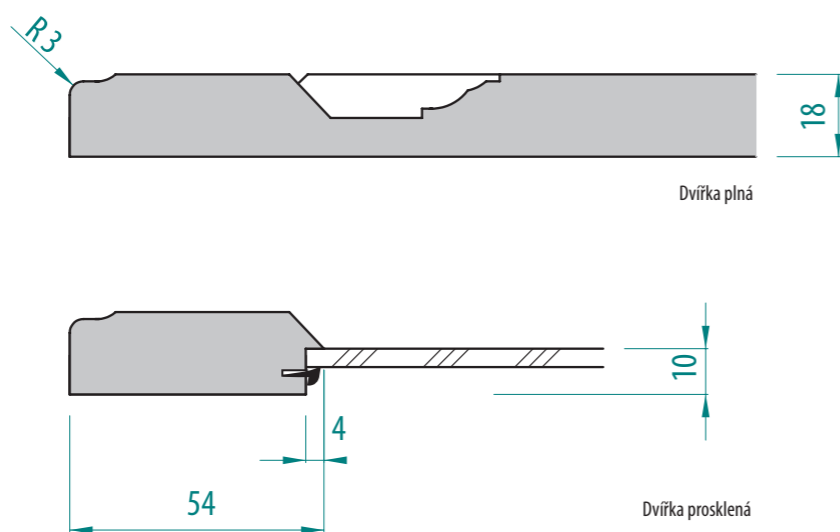

D29

Provedení dvířek D30

FOLIE VYSOKÝ LESK	FOLIE POLOLESK	FOLIE MATNÁ	FOLIE HLUBOKÝ MAT	LAKOVANÁ VYSOKÝ LESK	LAKOVANÁ MAT	DVÍŘKA PLNÁ	ZASKLÍVACÍ PROFIL	DVÍŘKA PROSKLENÁ	DVÍŘKA PROSKLENÁ ČLENĚNÁ
<input type="checkbox"/>	<input type="checkbox"/>	<input checked="" type="checkbox"/>	<input type="checkbox"/>	<input type="checkbox"/>	<input checked="" type="checkbox"/>	<input checked="" type="checkbox"/>	<input checked="" type="checkbox"/>	<input checked="" type="checkbox"/>	<input checked="" type="checkbox"/>

D30

Technické nákresy

Provedení dvířek D31

FOLIE VYSOKÝ LESK	FOLIE POLOLESK	FOLIE MATNÁ	FOLIE HLUBOKÝ MAT	LAKOVANÁ VYSOKÝ LESK	LAKOVANÁ MAT	DVÍŘKA PLNÁ	ZASKLÍVACÍ PROFIL	DVÍŘKA PROSKLENÁ	DVÍŘKA PROSKLENÁ ČLENĚNÁ
<input type="checkbox"/>	<input type="checkbox"/>	<input checked="" type="checkbox"/>	<input type="checkbox"/>	<input type="checkbox"/>	<input checked="" type="checkbox"/>	<input checked="" type="checkbox"/>	<input checked="" type="checkbox"/>	<input checked="" type="checkbox"/>	<input checked="" type="checkbox"/>