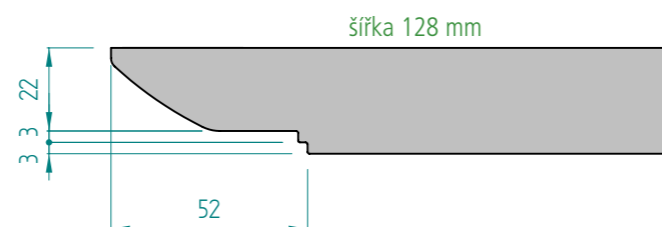

Technické nákresy - maximální délka římsy 2500 mm

D