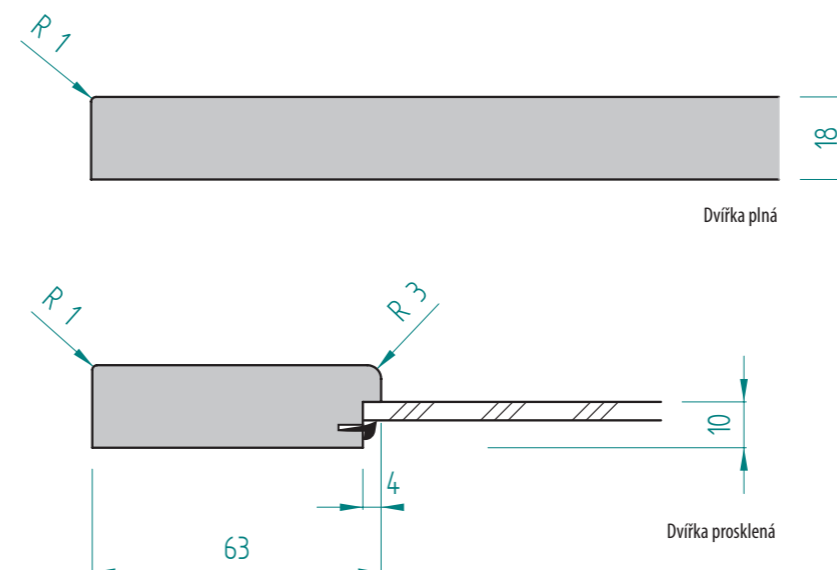

Technické nákresy

Provedení dvířek D07 - R1

FOLIE VYSOKÝ LESK	FOLIE POLOLESK	FOLIE MATNÁ	FOLIE HLUBOKÝ MAT	LAKOVANÁ VYSOKÝ LESK	LAKOVANÁ MAT	DVÍŘKA PLNÁ	ZASKLÍVACÍ PROFIL	DVÍŘKA PROSKLENÁ	DVÍŘKA PROSKLENÁ ČLENĚNÁ
✓	✓	✓	✓	✓	✓	✓	✓	✓