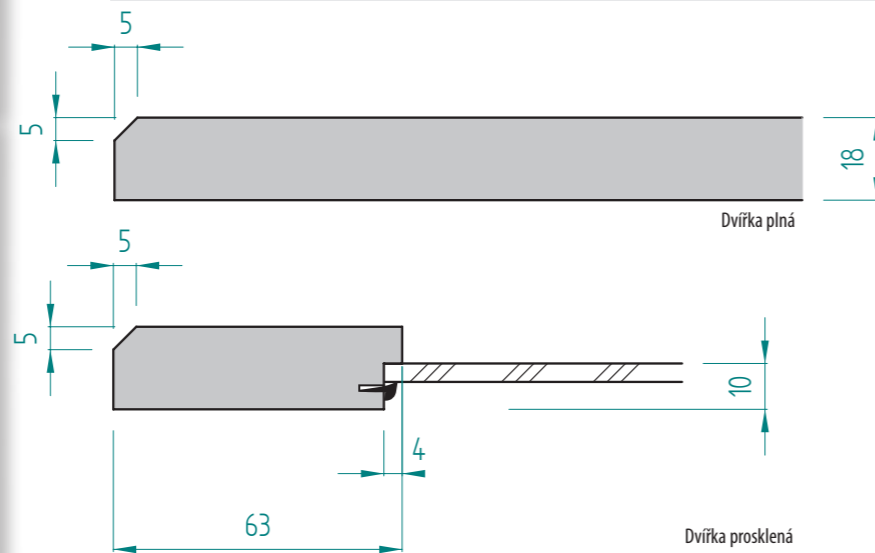

D25

Technické nákresy

Provedení dvířek D07 - R1

FOLIE VYSOKÝ LESK	FOLIE POLOLESK	FOLIE MATNÁ	FOLIE HLUBOKÝ MAT	LAKOVANÁ VYSOKÝ LESK	LAKOVANÁ MAT	DVÍŘKA PLNÁ	ZASKLÍVACÍ PROFIL	DVÍŘKA PROSKLENÁ	DVÍŘKA PROSKLENÁ ČLENĚNÁ
✓	✓	✓	✓	✓	✓	✓	✓	✓	

D07 - R1

Technické nákresy

Provedení dvířek D28

FOLIE VYSOKÝ LESK	FOLIE POLOLESK	FOLIE MATNÁ	FOLIE HLUBOKÝ MAT	LAKOVANÁ VYSOKÝ LESK	LAKOVANÁ MAT	DVÍŘKA PLNÁ	ZASKLÍVACÍ PROFIL	DVÍŘKA PROSKLENÁ	DVÍŘKA PROSKLENÁ ČLENĚNÁ
		✓			✓	✓	✓	✓	✓