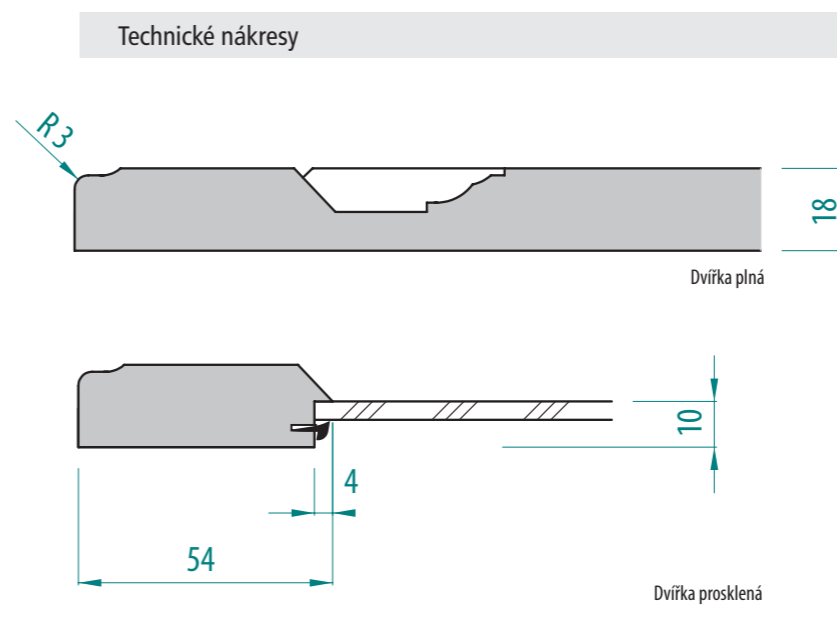

Provedení dvířek D29

FOLIE VYSOKÝ LESK	FOLIE POLOLESK	FOLIE MATNÁ	FOLIE HLUBOKÝ MAT	LAKOVANÁ VYSOKÝ LESK	LAKOVANÁ MAT	DVÍŘKA PLNÁ	ZASKLÍVACÍ PROFIL	DVÍŘKA PROSKLENÁ	DVÍŘKA PROSKLENÁ ČLENĚNÁ
☐	☐	☒	☐	☐	☒	☒	☒	☒	☒

D29

Provedení dvířek D30

FOLIE VYSOKÝ LESK	FOLIE POLOLESK	FOLIE MATNÁ	FOLIE HLUBOKÝ MAT	LAKOVANÁ VYSOKÝ LESK	LAKOVANÁ MAT	DVÍŘKA PLNÁ	ZASKLÍVACÍ PROFIL	DVÍŘKA PROSKLENÁ	DVÍŘKA PROSKLENÁ ČLENĚNÁ
☐	☐	☒	☐	☐	☒	☒	☒	☒	☒

D30