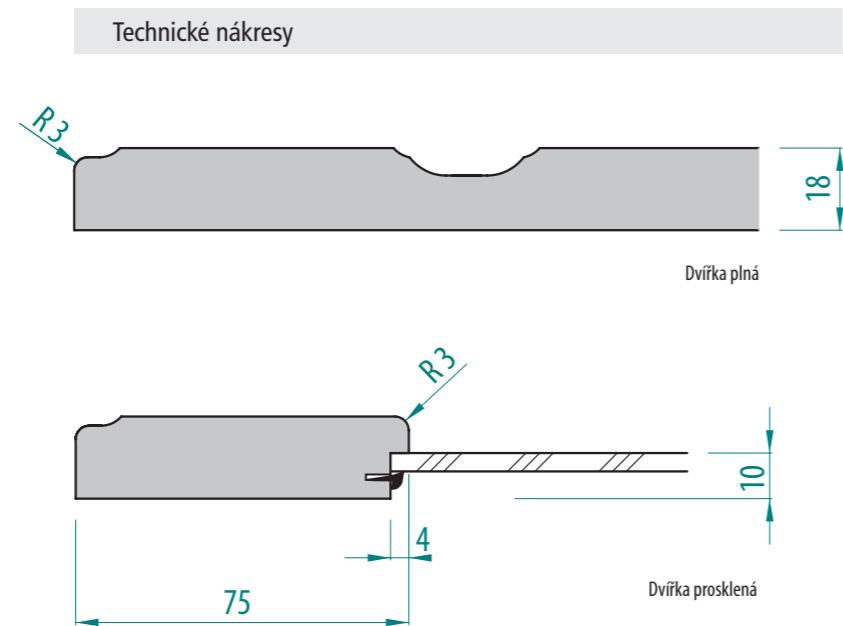

D15

Provedení dvířek D09

FOLIE VYSOKÝ LESK	FOLIE POLOLESK	FOLIE MATNÁ	FOLIE HLUBOKÝ MAT	LAKOVANÁ VYSOKÝ LESK	LAKOVANÁ MAT	DVÍŘKA PLNÁ	ZASKLÍVACÍ PROFIL	DVÍŘKA PROSKLENÁ	DVÍŘKA PROSKLENÁ ČLENĚNÁ
<input type="checkbox"/>	<input type="checkbox"/>	<input checked="" type="checkbox"/>	<input type="checkbox"/>	<input type="checkbox"/>	<input checked="" type="checkbox"/>	<input checked="" type="checkbox"/>	<input checked="" type="checkbox"/>	<input checked="" type="checkbox"/>	<input checked="" type="checkbox"/>

D09

Provedení dvířek D16

FOLIE VYSOKÝ LESK	FOLIE POLOLESK	FOLIE MATNÁ	FOLIE HLUBOKÝ MAT	LAKOVANÁ VYSOKÝ LESK	LAKOVANÁ MAT	DVÍŘKA PLNÁ	ZASKLÍVACÍ PROFIL	DVÍŘKA PROSKLENÁ	DVÍŘKA PROSKLENÁ ČLENĚNÁ
<input type="checkbox"/>	<input type="checkbox"/>	<input checked="" type="checkbox"/>	<input type="checkbox"/>	<input type="checkbox"/>	<input checked="" type="checkbox"/>	<input checked="" type="checkbox"/>	<input checked="" type="checkbox"/>	<input checked="" type="checkbox"/>	<input checked="" type="checkbox"/>

D16

Provedení dvířek D19

FOLIE VYSOKÝ LESK	FOLIE POLOLESK	FOLIE MATNÁ	FOLIE HLUBOKÝ MAT	LAKOVANÁ VYSOKÝ LESK	LAKOVANÁ MAT	DVÍŘKA PLNÁ	ZASKLÍVACÍ PROFIL	DVÍŘKA PROSKLENÁ	DVÍŘKA PROSKLENÁ ČLENĚNÁ
<input type="checkbox"/>	<input type="checkbox"/>	<input checked="" type="checkbox"/>	<input type="checkbox"/>	<input type="checkbox"/>	<input checked="" type="checkbox"/>	<input checked="" type="checkbox"/>	<input checked="" type="checkbox"/>	<input checked="" type="checkbox"/>	<input checked="" type="checkbox"/>