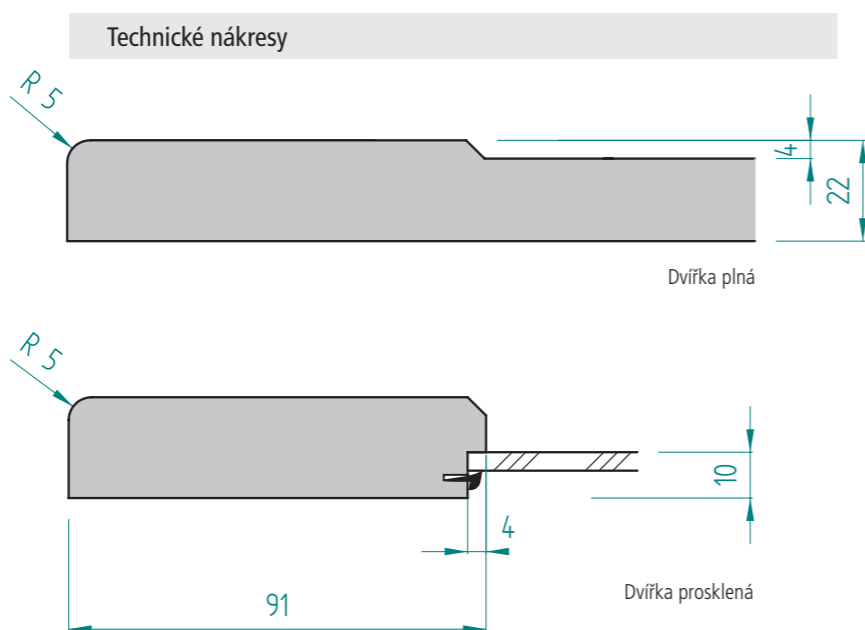

Provedení dvířek D08

FOLIE VYSOKÝ LESK	FOLIE POLOLESK	FOLIE MATNÁ	FOLIE HLUBOKÝ MAT	LAKOVANÁ VYSOKÝ LESK	LAKOVANÁ MAT	DVÍŘKA PLNÁ	ZASKLÍVACÍ PROFIL	DVÍŘKA PROSKLENÁ	DVÍŘKA PROSKLENÁ ČLENĚNÁ
☐	☐	☒	☐	☐	☒	☒	☒	☒	☐

D08