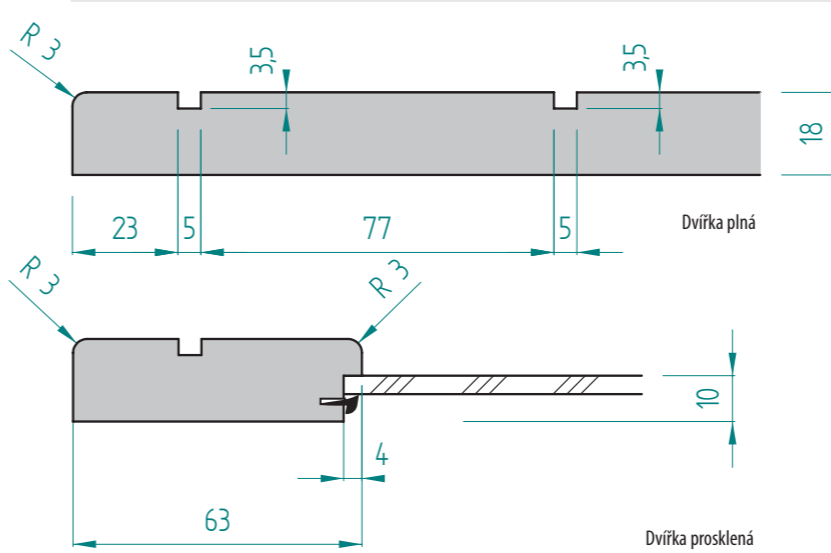

Technické nákresy

Provedení dvířek D34

FOLIE VYSOKÝ LESK	FOLIE POLOLESK	FOLIE MATNÁ	FOLIE HLUBOKÝ MAT	LAKOVANÁ VYSOKÝ LESK	LAKOVANÁ MAT	DVÍŘKA PLNÁ	ZASKLÍVACÍ PROFIL	DVÍŘKA PROSKLENÁ	DVÍŘKA PROSKLENÁ ČLENĚNÁ
☐	☐	☒	☐	☐	☒	☒	☒	☒	☐

D34