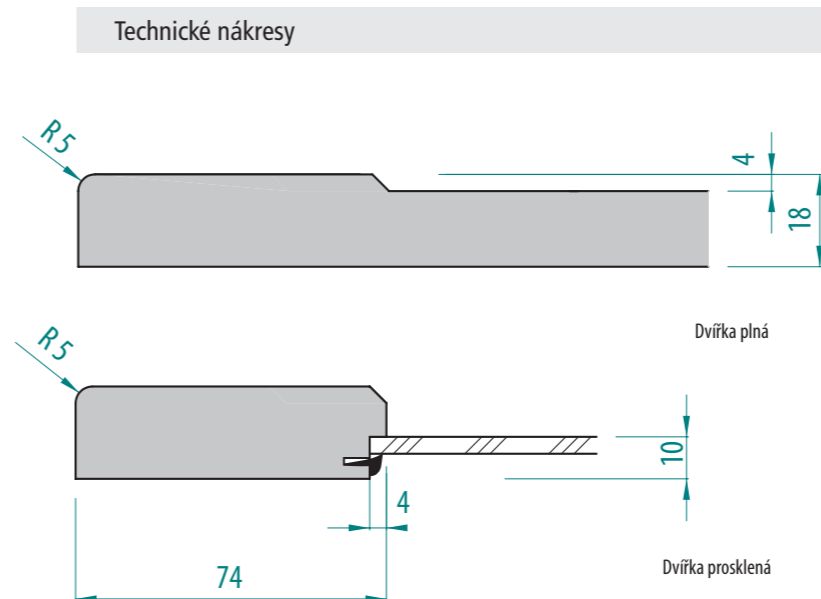

Provedení dvířek D04

FOLIE VYSOKÝ LESK	FOLIE POLOLESK	FOLIE MATNÁ	FOLIE HLUBOKÝ MAT	LAKOVANÁ VYSOKÝ LESK	LAKOVANÁ MAT	DVÍŘKA PLNÁ	ZASKLÍVACÍ PROFIL	DVÍŘKA PROSKLENÁ	DVÍŘKA PROSKLENÁ ČLENĚNÁ
☐	☐	☒	☐	☐	☒	☒	☒	☒	☐

D04

Provedení dvířek D17

FOLIE VYSOKÝ LESK	FOLIE POLOLESK	FOLIE MATNÁ	FOLIE HLUBOKÝ MAT	LAKOVANÁ VYSOKÝ LESK	LAKOVANÁ MAT	DVÍŘKA PLNÁ	ZASKLÍVACÍ PROFIL	DVÍŘKA PROSKLENÁ	DVÍŘKA PROSKLENÁ ČLENĚNÁ
☐	☐	☒	☐	☐	☒	☒	☒	☒	☒

D17

Provedení dvířek D11

FOLIE VYSOKÝ LESK	FOLIE POLOLESK	FOLIE MATNÁ	FOLIE HLUBOKÝ MAT	LAKOVANÁ VYSOKÝ LESK	LAKOVANÁ MAT	DVÍŘKA PLNÁ	ZASKLÍVACÍ PROFIL	DVÍŘKA PROSKLENÁ	DVÍŘKA PROSKLENÁ ČLENĚNÁ
☐	☐	☒	☐	☐	☒	☒	☒	☒	☐

D11

Provedení dvířek D18

FOLIE VYSOKÝ LESK	FOLIE POLOLESK	FOLIE MATNÁ	FOLIE HLUBOKÝ MAT	LAKOVANÁ VYSOKÝ LESK	LAKOVANÁ MAT	DVÍŘKA PLNÁ	ZASKLÍVACÍ PROFIL	DVÍŘKA PROSKLENÁ	DVÍŘKA PROSKLENÁ ČLENĚNÁ
☐	☐	☒	☐	☐	☒	☒	☒	☒	☒

D18