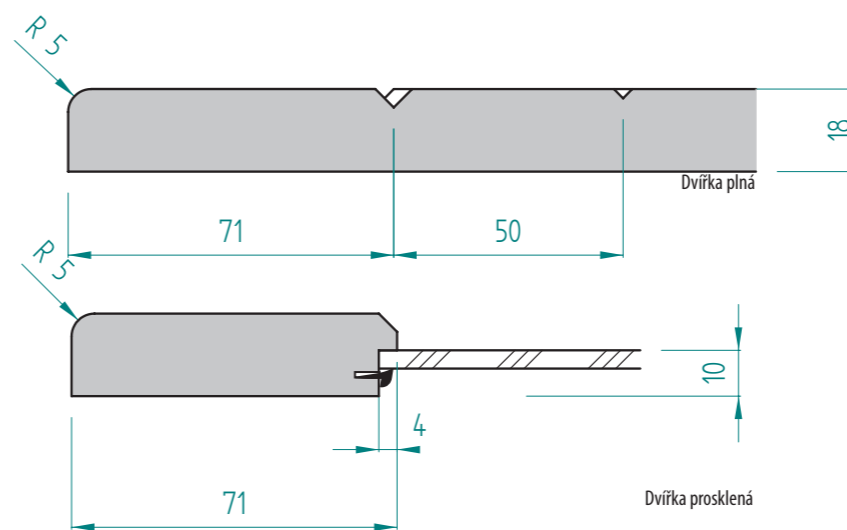

D18

Technické nákresy

Provedení dvířek D24

FOLIE VYSOKÝ LESK	FOLIE POLOLESK	FOLIE MATNÁ	FOLIE HLUBOKÝ MAT	LAKOVANÁ VYSOKÝ LESK	LAKOVANÁ MAT	DVÍŘKA PLNÁ	ZASKLÍVACÍ PROFIL	DVÍŘKA PROSKLENÁ	DVÍŘKA PROSKLENÁ ČLENĚNÁ
<input type="checkbox"/>	<input type="checkbox"/>	<input checked="" type="checkbox"/>	<input type="checkbox"/>	<input type="checkbox"/>	<input checked="" type="checkbox"/>	<input checked="" type="checkbox"/>	<input checked="" type="checkbox"/>	<input checked="" type="checkbox"/>	<input type="checkbox"/>

D24

Technické nákresy

Provedení dvířek D33

FOLIE VYSOKÝ LESK	FOLIE POLOLESK	FOLIE MATNÁ	FOLIE HLUBOKÝ MAT	LAKOVANÁ VYSOKÝ LESK	LAKOVANÁ MAT	DVÍŘKA PLNÁ	ZASKLÍVACÍ PROFIL	DVÍŘKA PROSKLENÁ	DVÍŘKA PROSKLENÁ ČLENĚNÁ
<input type="checkbox"/>	<input type="checkbox"/>	<input checked="" type="checkbox"/>	<input type="checkbox"/>	<input type="checkbox"/>	<input checked="" type="checkbox"/>	<input checked="" type="checkbox"/>	<input checked="" type="checkbox"/>	<input checked="" type="checkbox"/>	<input type="checkbox"/>