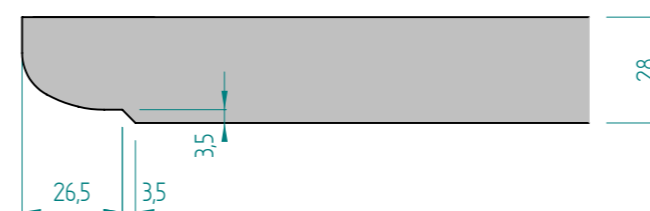

Rozměry jsou v mm	Plně dřívko - MIN rozměry jen s radiusem r3 na hraně		Plně dřívko - MIN rozměry s obvodovým frézováním tvaru		Plně dřívko MAX rozměry		Zásuvka - MIN rozměry pro zásuvkové frézování		Prosklené dřívko - MIN rozměry		Prosklené dřívko - MAX rozměry		Pozice úchytky
	Výška	Šířka	Výška	Šířka	Výška	Šířka	Výška	Šířka	Výška	Šířka	Výška	Šířka	
Tvar													
D01	60	160	90	160	2500	1200			290	290	1500	900	
D02	60	160	90	160	2500	1200			290	290	1500	900	
D03	60	160	90	160	2500	1200			290	290	1500	900	
D04	60	160	100	160	2500	1200	190	190	290	290	1500	900	
D05	60	160	60	160	2500	1200	146	220	290	290	1500	900	
D06	60	160	60	160	2500	1200			290	290	1500	900	
D07-R1	60	160	60	160	2500	1200			290	290	1500	900	
D07-R2	60	160	60	160	2500	1200			290	290	1500	900	
D07-R3	60	160	60	160	2500	1200			290	290	1500	900	
D07-R5	60	160	60	160	2500	1200			290	290	1500	900	
D07-R8	60	160	60	160	2500	1200			290	290	1500	900	
D08	60	160	60	160	2500	1200	60	220	290	290	1500	900	
D09	60	160	60	160	2500	1200	146	220	290	290	1500	900	
D10	60	160	90	160	2500	1200			290	290	1500	900	
D11	60	160	60	160	2500	1200	60	220	290	290	1500	900	
D12	60	160	90	160	2500	1200			290	290	1500	900	
D13	60	160	60	160	2500	1200			290	290	1500	900	
D14	60	160	60	160	2500	1200			290	290	1500	900	
D15	60	160	60	160	2500	1200	146	220	290	290	1500	900	
D16	60	160	60	160	2500	1200	146	220	290	290	1500	900	
D17	60	160	60	160	2500	1200	146	220	290	290	1500	900	
D18	60	160	90	160	2500	1200	100	160	290	290	1500	900	
D19	60	160	60	160	2500	1200	146	220	290	290	1500	900	
D20	60	160	90	160	2500	1200			290	290	1500	900	
D21	60	160	90	160	2500	1200			290	290	1500	900	1, 2, 3, 4, 5, 6
D22	60	160	106	160	2500	1200			290	290	1500	900	
D23	60	160	60	160	2500	1200	60	160	290	290	1500	900	
D24	60	160	60	160	2500	1200	60	220	290	290	1500	900	
D25	60	160	60	160	2500	1200			290	290	1500	900	
D26	60	160	60	160	2500	1200	100	160	290	290	1500	900	
D27	60	160	60	160	2500	1200	146	220	290	290	1500	900	
D28	60	160	60	160	2500	1200			290	290	1500	900	
D29	60	160	60	160	2500	1200	146	220	290	290	1500	900	
D30	60	160	60	160	2500	1200	146	220	290	290	1500	900	
D31	60	160	60	160	2500	1200	146	220	290	290	1500	900	
D32	60	160	60	160	2500	1200	60	160	290	290	1500	900	
D33	60	160	60	160	2500	1200	60	160	290	290	1500	900	
D34	60	160	60	160	2500	1200	140	160	290	290	1500	900	
D35	60	160	106	160	2500	1200	106	270	290	290	1500	900	1, 2
D36	60	160	60	160	2500	1200	140	160	290	290	1500	900	1, 2
D37	60	160	125	160	2500	1200	125	220	290	290	1500	900	1, 2, 3, 4, 5, 6
UKS5	60	160	100	160	2500	1200			290	290	1500	900	7, 8
UKS7	60	160	100	160	2500	1200			290	290	1500	900	7, 8
UKS10	60	160	70	160	2500	1200			290	290	1500	900	7, 8
UKS11	60	160	70	160	2500	1200			290	290	1500	900	7, 8