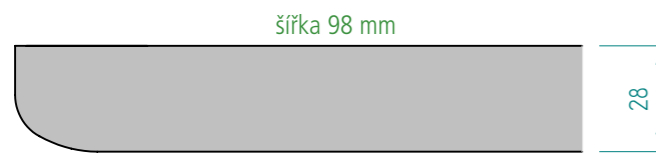

Technické nákresy - maximální délka římsy 2500 mm

A