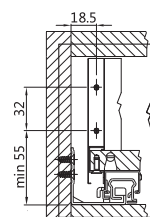

## Montážní rozměry

1. Plnovýsuvy - 1 pár
2. Bočnice s krytkami - 1 pár
3. Úchyty čelního panelu - 2 + 2 ks
4. Seřizovací spojka 4D - 1 pár

### Nízká zásuvka

Montážní rozměry korpusu

Montážní rozměry čela zásuvky

Montážní rozměry zadní stěny

### Střední zásuvka

Montážní rozměry korpusu

Montážní rozměry čela zásuvky

Montážní rozměry zadní stěny

### Vysoká zásuvka

Montážní rozměry korpusu

Montážní rozměry čela zásuvky

Montážní rozměry zadní stěny

	Nízká zásuvka	Střední zásuvka	Vysoká zásuvka
Tloušťka desky pro zásuvku	16 mm	16 mm	16 mm
Výška bočnice	90 mm	128 mm	175 mm
Vnitřní šířka skříňky	LW	LW	LW
Délka zásuvky	NL	NL	NL
Vnitřní hloubka zásuvky	NL - 26 mm	NL - 26 mm	NL - 26 mm
Minimální vnitřní hloubka skříňky	NL + 3 mm	NL + 3 mm	NL + 3 mm
Minimální vnitřní výška skříňky	111 mm	149 mm	196 mm
A: Šířka dna zásuvky	LW - 26 mm	LW - 26 mm	LW - 26 mm
B: Délka dna zásuvky	NL - 10 mm	NL - 10 mm	NL - 10 mm
C: Výška zadní stěny zásuvky	63 mm	101 mm	148 mm
D: Šířka zadní stěny zásuvky	LW - 49 mm	LW - 49 mm	LW - 49 mm