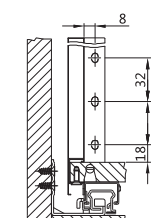

## Montážní rozměry

1. Plnovýsuvy - 1 pár
2. Bočnice s krytkami - 1 pár
3. Úchyty čelního panelu - 2 + 2 ks
4. Seřizovací spojka 4D - 1 pár

### Nízká zásuvka

Montážní rozměry korpusu

Montážní rozměry čela zásuvky

Montážní rozměry zadní stěny

### Střední zásuvka

Montážní rozměry korpusu

Montážní rozměry čela zásuvky

Montážní rozměry zadní stěny

### Vysoká zásuvka

Montážní rozměry korpusu

Montážní rozměry čela zásuvky

Montážní rozměry zadní stěny

	Nízká zásuvka	Střední zásuvka	Vysoká zásuvka
Tloušťka desky pro zásuvku	16 mm	16 mm	16 mm
Výška bočnice	90 mm	128 mm	175 mm
Vnitřní šířka skříňky	LW	LW	LW
Délka zásuvky	NL	NL	NL
Vnitřní hloubka zásuvky	NL - 26 mm	NL - 26 mm	NL - 26 mm
Minimální vnitřní hloubka skříňky	NL + 3 mm	NL + 3 mm	NL + 3 mm
Minimální vnitřní výška skříňky	111 mm	149 mm	196 mm
A: Šířka dna zásuvky	LW - 26 mm	LW - 26 mm	LW - 26 mm
B: Délka dna zásuvky	NL - 10 mm	NL - 10 mm	NL - 10 mm
C: Výška zadní stěny zásuvky	63 mm	101 mm	148 mm
D: Šířka zadní stěny zásuvky	LW - 49 mm	LW - 49 mm	LW - 49 mm