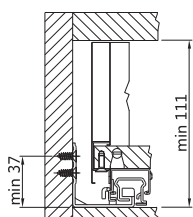

## Montážní rozměry

1. Plnovýsuvy - 1 pár
2. Bočnice s krytkami - 1 pár
3. Úchyty čelního panelu - 2 + 2 ks
4. Seřizovací spojka 4D - 1 pár

### Nízká zásuvka

Montážní rozměry korpusu

Montážní rozměry čela zásuvky

Montážní rozměry zadní stěny

### Vysoká zásuvka

Montážní rozměry korpusu

Montážní rozměry čela zásuvky

Montážní rozměry zadní stěny

	Nízká zásuvka	Střední zásuvka	Vysoká zásuvka
Tloušťka desky pro zásuvku	16 mm	16 mm	16 mm
Výška bočnice	90 mm	128 mm	175 mm
Vnitřní šířka skříňky	LW	LW	LW
Délka zásuvky	NL	NL	NL
Vnitřní hloubka zásuvky	NL - 26 mm	NL - 26 mm	NL - 26 mm
Minimální vnitřní hloubka skříňky	NL + 3 mm	NL + 3 mm	NL + 3 mm
Minimální vnitřní výška skříňky	111 mm	149 mm	196 mm
A: Šířka dna zásuvky	LW - 26 mm	LW - 26 mm	LW - 26 mm
B: Délka dna zásuvky	NL - 10 mm	NL - 10 mm	NL - 10 mm
C: Výška zadní stěny zásuvky	63 mm	101 mm	148 mm
D: Šířka zadní stěny zásuvky	LW - 49 mm	LW - 49 mm	LW - 49 mm