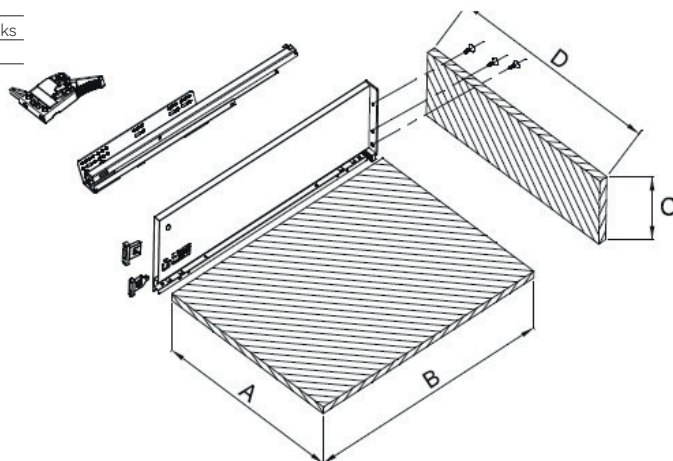

Montážní rozměry

1. Plnovýsuvy - 1 pár
2. Bočnice s krytkami - 1 pár
3. Úchyty čelního panelu - 2 + 2 ks
4. Seřizovací spojka 4D - 1 pár