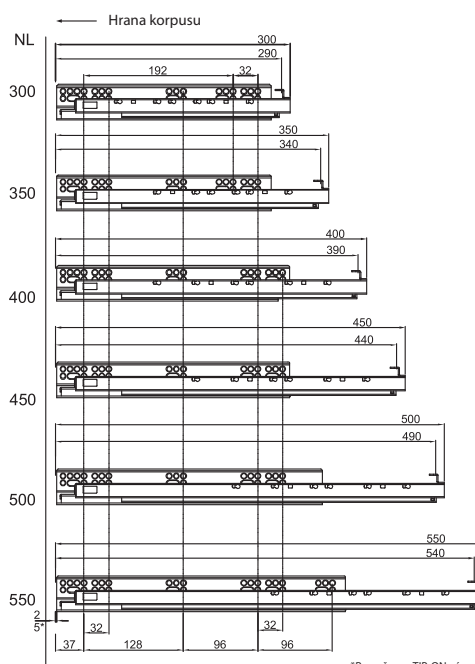

### Vysoká zásuvka

Montážní rozměry korpusu

Montážní rozměry čela zásuvky

Montážní rozměry zadní stěny

	Nízká zásuvka	Střední zásuvka	Vysoká zásuvka
Tloušťka desky pro zásuvku	16 mm	16 mm	16 mm
Výška bočnice	90 mm	128 mm	175 mm
Vnitřní šířka skříňky	LW	LW	LW
Délka zásuvky	NL	NL	NL
Vnitřní hloubka zásuvky	NL - 26 mm	NL - 26 mm	NL - 26 mm
Minimální vnitřní hloubka skříňky	NL + 3 mm	NL + 3 mm	NL + 3 mm
Minimální vnitřní výška skříňky	111 mm	149 mm	196 mm
A: Šířka dna zásuvky	LW - 26 mm	LW - 26 mm	LW - 26 mm
B: Délka dna zásuvky	NL - 10 mm	NL - 10 mm	NL - 10 mm
C: Výška zadní stěny zásuvky	63 mm	101 mm	148 mm
D: Šířka zadní stěny zásuvky	LW - 49 mm	LW - 49 mm	LW - 49 mm

\*Rozměr pro TIP-ON výsuvy

Délka výsuvu (mm)	Vnitřní hl. zásuvky (mm)	Min. vnitřní hl. korpusu (mm)
300	274	303
350	324	353
400	374	403
450	424	453
500	474	503
550	524	553