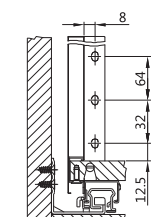

### Nízká zásuvka

Montážní rozměry korpusu

Montážní rozměry čela zásuvky

Montážní rozměry zadní stěny

### Střední zásuvka

Montážní rozměry korpusu

Montážní rozměry čela zásuvky

Montážní rozměry zadní stěny

### Vysoká zásuvka

Montážní rozměry korpusu

Montážní rozměry čela zásuvky

Montážní rozměry zadní stěny

	Nízká zásuvka	Střední zásuvka	Vysoká zásuvka
Tloušťka desky pro zásuvku	16 mm	16 mm	16 mm
Výška bočnice	90 mm	128 mm	175 mm
Vnitřní šířka skříňky	LW	LW	LW
Délka zásuvky	NL	NL	NL
Vnitřní hloubka zásuvky	NL - 26 mm	NL - 26 mm	NL - 26 mm
Minimální vnitřní hloubka skříňky	NL + 3 mm	NL + 3 mm	NL + 3 mm
Minimální vnitřní výška skříňky	111 mm	149 mm	196 mm
A: Šířka dna zásuvky	LW - 26 mm	LW - 26 mm	LW - 26 mm
B: Délka dna zásuvky	NL - 10 mm	NL - 10 mm	NL - 10 mm
C: Výška zadní stěny zásuvky	63 mm	101 mm	148 mm
D: Šířka zadní stěny zásuvky	LW - 49 mm	LW - 49 mm	LW - 49 mm

\*Rozměr pro TIP-ON výsuvy

Délka výsuvu (mm)	Vnitřní hl. zásuvky (mm)	Min. vnitřní hl. korpusu (mm)
300	274	303
350	324	353
400	374	403
450	424	453
500	474	503
550	524	553