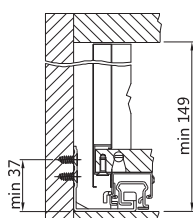

## Montážní rozměry

1. Plnovýsuvy - 1 pár
2. Bočnice s krytkami - 1 pár
3. Úchyty čelního panelu - 2 + 2 ks
4. Seřizovací spojka 4D - 1 pár

### Nízká zásuvka

Montážní rozměry korpusu

Montážní rozměry čela zásuvky

Montážní rozměry zadní stěny

### Střední zásuvka

Montážní rozměry korpusu

Montážní rozměry čela zásuvky

Montážní rozměry zadní stěny

### Vysoká zásuvka

Montážní rozměry korpusu

Montážní rozměry čela zásuvky

Montážní rozměry zadní stěny

	Nízká zásuvka	Střední zásuvka	Vysoká zásuvka
Tloušťka desky pro zásuvku	16 mm	16 mm	16 mm
Výška bočnice	90 mm	128 mm	175 mm
Vnitřní šířka skříňky	LW	LW	LW
Délka zásuvky	NL	NL	NL
Vnitřní hloubka zásuvky	NL - 26 mm	NL - 26 mm	NL - 26 mm
Minimální vnitřní hloubka skříňky	NL + 3 mm	NL + 3 mm	NL + 3 mm
Minimální vnitřní výška skříňky	111 mm	149 mm	196 mm
A: Šířka dna zásuvky	LW - 26 mm	LW - 26 mm	LW - 26 mm
B: Délka dna zásuvky	NL - 10 mm	NL - 10 mm	NL - 10 mm
C: Výška zadní stěny zásuvky	63 mm	101 mm	148 mm
D: Šířka zadní stěny zásuvky	LW - 49 mm	LW - 49 mm	LW - 49 mm