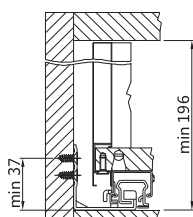

### Nízká zásuvka

Montážní rozměry korpusu

Montážní rozměry čela zásuvky

Montážní rozměry zadní stěny

### Střední zásuvka

Montážní rozměry korpusu

Montážní rozměry čela zásuvky

Montážní rozměry zadní stěny

### Vysoká zásuvka

Montážní rozměry korpusu

Montážní rozměry čela zásuvky

Montážní rozměry zadní stěny

	Nízká zásuvka	Střední zásuvka	Vysoká zásuvka
Tloušťka desky pro zásuvku	16 mm	16 mm	16 mm
Výška bočnice	90 mm	128 mm	175 mm
Vnitřní šířka skříňky	LW	LW	LW
Délka zásuvky	NL	NL	NL
Vnitřní hloubka zásuvky	NL - 26 mm	NL - 26 mm	NL - 26 mm
Minimální vnitřní hloubka skříňky	NL + 3 mm	NL + 3 mm	NL + 3 mm
Minimální vnitřní výška skříňky	111 mm	149 mm	196 mm
A: Šířka dna zásuvky	LW - 26 mm	LW - 26 mm	LW - 26 mm
B: Délka dna zásuvky	NL - 10 mm	NL - 10 mm	NL - 10 mm
C: Výška zadní stěny zásuvky	63 mm	101 mm	148 mm
D: Šířka zadní stěny zásuvky	LW - 49 mm	LW - 49 mm	LW - 49 mm

\*Rozměr pro TIP-ON výsuvy

Délka výsuvu (mm)	Vnitřní hl. zásuvky (mm)	Min. vnitřní hl. korpusu (mm)
300	274	303
350	324	353
400	374	403
450	424	453
500	474	503
550	524	553