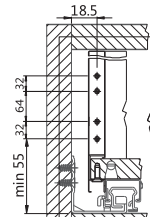

### Nízká zásuvka

Montážní rozměry korpusu

Montážní rozměry čela zásuvky

Montážní rozměry zadní stěny

### Střední zásuvka

Montážní rozměry korpusu

Montážní rozměry čela zásuvky

Montážní rozměry zadní stěny

### Vysoká zásuvka

Montážní rozměry korpusu

Montážní rozměry čela zásuvky

Montážní rozměry zadní stěny

	Nízká zásuvka	Střední zásuvka	Vysoká zásuvka
Tloušťka desky pro zásuvku	16 mm	16 mm	16 mm
Výška bočnice	90 mm	128 mm	175 mm
Vnitřní šířka skříňky	LW	LW	LW
Délka zásuvky	NL	NL	NL
Vnitřní hloubka zásuvky	NL - 26 mm	NL - 26 mm	NL - 26 mm
Minimální vnitřní hloubka skříňky	NL + 3 mm	NL + 3 mm	NL + 3 mm
Minimální vnitřní výška skříňky	111 mm	149 mm	196 mm
A: Šířka dna zásuvky	LW - 26 mm	LW - 26 mm	LW - 26 mm
B: Délka dna zásuvky	NL - 10 mm	NL - 10 mm	NL - 10 mm
C: Výška zadní stěny zásuvky	63 mm	101 mm	148 mm
D: Šířka zadní stěny zásuvky	LW - 49 mm	LW - 49 mm	LW - 49 mm

\*Rozměr pro TIP-ON výsuvy

Délka výsuvu (mm)	Vnitřní hl. zásuvky (mm)	Min. vnitřní hl. korpusu (mm)
300	274	303
350	324	353
400	374	403
450	424	453
500	474	503
550	524	553