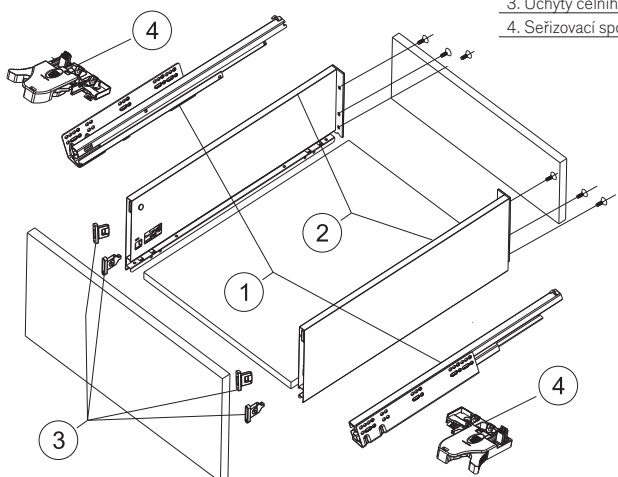

### Vysoká zásuvka

Obj.číslo	Popis zboží	MOC bez DPH
B2721106	DESIGNO BOX SLIM s tlumením vysoký 300/196mm/40kg regulace-4D antracit	534 Kč
B2721100	DESIGNO BOX SLIM s tlumením vysoký 300/196mm/40kg regulace-4D bílý	534 Kč
B2722106	DESIGNO BOX SLIM s tlumením vysoký 350/196mm/40kg regulace-4D antracit	563 Kč
B2722100	DESIGNO BOX SLIM s tlumením vysoký 350/196mm/40kg regulace-4D bílý	563 Kč
B2723106	DESIGNO BOX SLIM s tlumením vysoký 400/196mm/40kg regulace-4D antracit	601 Kč
B2723100	DESIGNO BOX SLIM s tlumením vysoký 400/196mm/40kg regulace-4D bílý	601 Kč
B2724106	DESIGNO BOX SLIM s tlumením vysoký 450/196mm/40kg regulace-4D antracit	<b>419 Kč*</b>
B2724100	DESIGNO BOX SLIM s tlumením vysoký 450/196mm/40kg regulace-4D bílý	<b>419 Kč*</b>
B2725106	DESIGNO BOX SLIM s tlumením vysoký 500/196mm/40kg regulace-4D antracit	<b>429 Kč*</b>
B2725100	DESIGNO BOX SLIM s tlumením vysoký 500/196mm/40kg regulace-4D bílý	<b>429 Kč*</b>
B2726106	DESIGNO BOX SLIM s tlumením vysoký 550/196mm/40kg regulace-4D antracit	692 Kč
B2726100	DESIGNO BOX SLIM s tlumením vysoký 550/196mm/40kg regulace-4D bílý	692 Kč

## Montážní rozměry

1. Plnovýsuvy - 1 pár
2. Bočnice s krytkami - 1 pár
3. Úchyty čelního panelu - 2 + 2 ks
4. Seřizovací spojka 4D - 1 pár