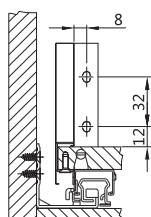

## Montážní rozměry

1. Plnovýsuvy - 1 pár
2. Bočnice s krytkami - 1 pár
3. Úchyty čelního panelu - 2 + 2 ks
4. Seřizovací spojka 4D - 1 pár

### Nízká zásuvka

Montážní rozměry korpusu

Montážní rozměry čela zásuvky

Montážní rozměry zadní stěny

### Střední zásuvka

Montážní rozměry korpusu

Montážní rozměry čela zásuvky

Montážní rozměry zadní stěny

### Vysoká zásuvka

Montážní rozměry korpusu

Montážní rozměry čela zásuvky

Montážní rozměry zadní stěny

	Nízká zásuvka	Střední zásuvka	Vysoká zásuvka
Tloušťka desky pro zásuvku	16 mm	16 mm	16 mm
Výška bočnice	90 mm	128 mm	175 mm
Vnitřní šířka skříňky	LW	LW	LW
Délka zásuvky	NL	NL	NL
Vnitřní hloubka zásuvky	NL - 26 mm	NL - 26 mm	NL - 26 mm
Minimální vnitřní hloubka skříňky	NL + 3 mm	NL + 3 mm	NL + 3 mm
Minimální vnitřní výška skříňky	111 mm	149 mm	196 mm
A: Šířka dna zásuvky	LW - 26 mm	LW - 26 mm	LW - 26 mm
B: Délka dna zásuvky	NL - 10 mm	NL - 10 mm	NL - 10 mm
C: Výška zadní stěny zásuvky	63 mm	101 mm	148 mm
D: Šířka zadní stěny zásuvky	LW - 49 mm	LW - 49 mm	LW - 49 mm