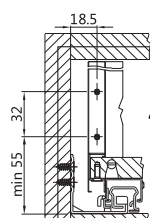

## Montážní rozměry

1. Plnovýsuvy - 1 pár
2. Bočnice s krytkami - 1 pár
3. Úchyty čelního panelu - 2 + 2 ks
4. Seřizovací spojka 4D - 1 pár

### Nízká zásuvka

Montážní rozměry korpusu

Montážní rozměry čela zásuvky

Montážní rozměry zadní stěny

### Střední zásuvka

Montážní rozměry korpusu

Montážní rozměry čela zásuvky

Montážní rozměry zadní stěny

### Vysoká zásuvka

Montážní rozměry korpusu

Montážní rozměry čela zásuvky

Montážní rozměry zadní stěny

	Nízká zásuvka	Střední zásuvka	Vysoká zásuvka
Tloušťka desky pro zásuvku	16 mm	16 mm	16 mm
Výška bočnice	90 mm	128 mm	175 mm
Vnitřní šířka skříňky	LW	LW	LW
Délka zásuvky	NL	NL	NL
Vnitřní hloubka zásuvky	NL - 26 mm	NL - 26 mm	NL - 26 mm
Minimální vnitřní hloubka skříňky	NL + 3 mm	NL + 3 mm	NL + 3 mm
Minimální vnitřní výška skříňky	111 mm	149 mm	196 mm
A: Šířka dna zásuvky	LW - 26 mm	LW - 26 mm	LW - 26 mm
B: Délka dna zásuvky	NL - 10 mm	NL - 10 mm	NL - 10 mm
C: Výška zadní stěny zásuvky	63 mm	101 mm	148 mm
D: Šířka zadní stěny zásuvky	LW - 49 mm	LW - 49 mm	LW - 49 mm