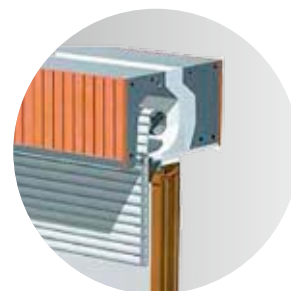

HELUZ

VYSVĚTLIVKY

klika

pásek

pružina

šňůra

vypínač

dálkový ovladač

navíječ s klikou

ISOTRA Quality

Značka symbolizující mnohaletou tradici, nevyčísitelné investice do vlastního vývoje, používání kvalitních materiálů, technologickou vyspělost, spolehlivou práci stovek zaměstnanců a mnoho dalších parametrů, které tvoří jeden celek - finální výrobek společnosti ISOTRA.