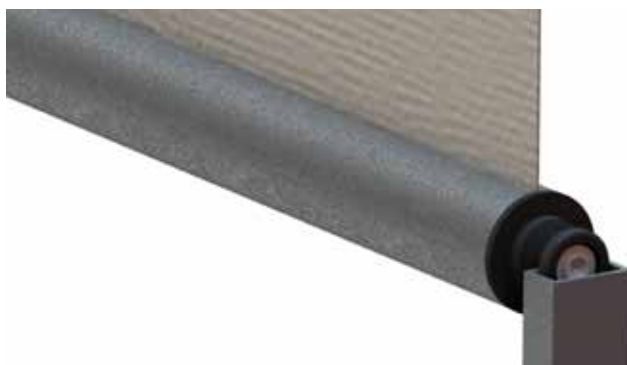

Variety provedení

MODEL PRODUKTU S VODÍČÍ LIŠTOU