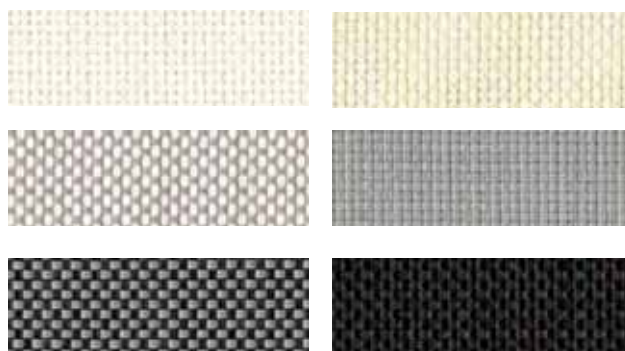

SCR 3005

Screenové látky SCR 3005, ve složení kombinace 30 % polyesterové vlákna a 70 % PVC, nabízí širokou škálu látek pro interiérové použití, které splňují základní požadavky na funkčnost, design, tepelný a optický komfort.

■ SCR 3005

Pozn.: vybrané odstíny SCR 3005