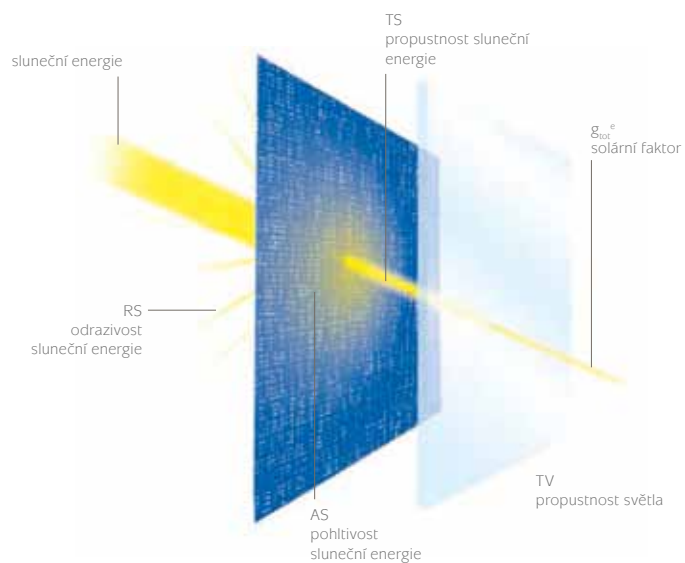

TEPELNÉ A OPTICKÉ FAKTORY