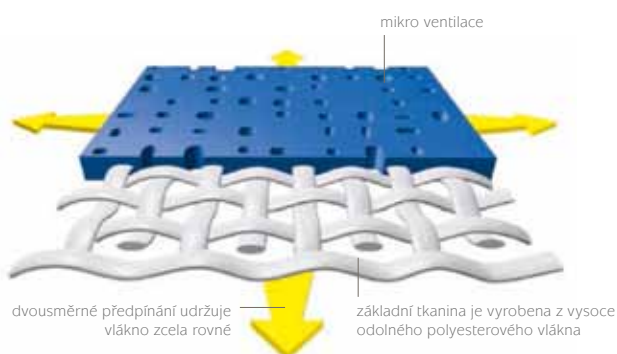

STRUKTURA MATERIÁLU