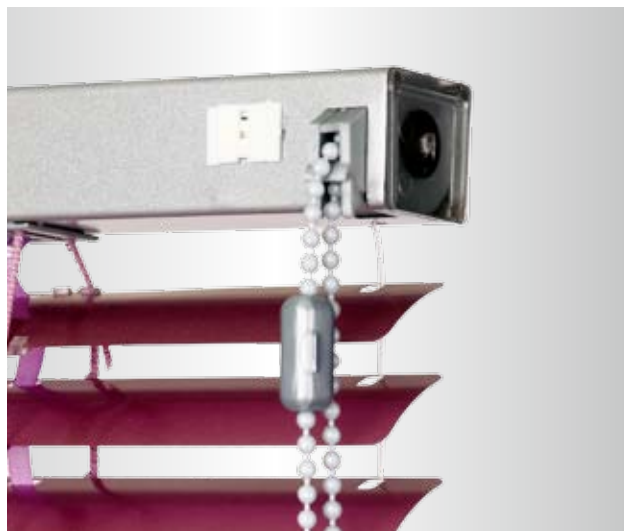

Varianty montáže

- Do okenního otvoru (strop) – pouze pro provedení bez krycího profilu,
- před okenní otvor (stěna) – pro provedení s krycím profilem,
- na rám okna.

Žaluzie System 25 – provedení bez krycího profilu