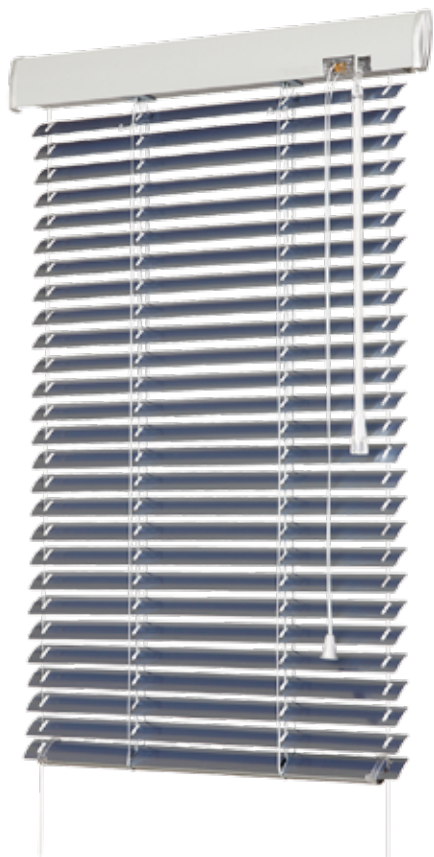

Přednosti žaluzií System 25

- Provedení s krycím a bez krycího horního profilu,
- variabilní systém ovládání – šňůrka, řetízek, klika, motor,
- atypická provedení pro šikmá a lomená okna,
- meziskelní provedení,
- barevné provedení profilu dle vzorníku RAL nebo potažení renolitem.

Ovládání

Technické parametry

System 25 je žaluzie, která má dvě varianty provedení (s krycím profilem, bez krycího profilu) a čtyři možnosti volby ovládání. Tímto je unikátní a variabilní co se montáže týká.

Žaluzie System 25 – provedení s krycím profilem

Varianty montáže

- Do okenního otvoru (strop) – pouze pro provedení bez krycího profilu,
- před okenní otvor (stěna) – pro provedení s krycím profilem,
- na rám okna.

Žaluzie System 25 – provedení bez krycího profilu