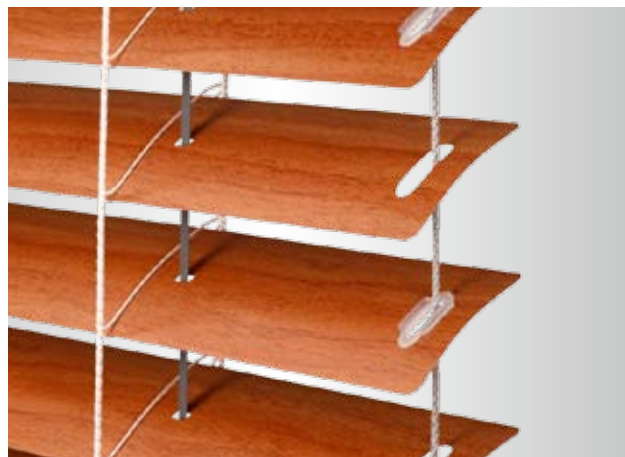

Ovládání

Variety montáže

- Montáž do vytvořené kapsy (strop / stěna),
- montáž do špalety na rám okna (strop / stěna),
- montáž na rozšiřovací profil okna (strop / stěna).