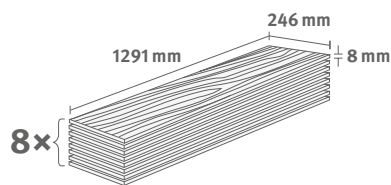

8/32 Large

EGGER HOME
Laminate Flooring

Content per pack: **2,5407 m² | 20,00 kg | 8 pcs.**