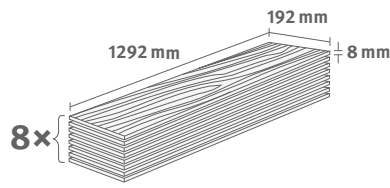

Content per pack: **1,9845 m² | 15,00 kg | 8 pcs.**

8/32 Classic

Art.-No.: 262509 **EHL092**
Leiste
Vinstra Eiche weiss
White Vinstra Oak

Leiste
Skirting
L498

8/32 Classic

Art.-No.: 262097 **EHL025**
Leiste
Premium Ahorn
Premium Maple