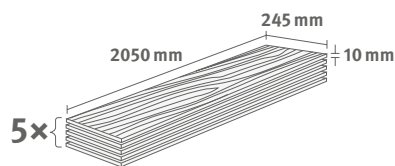

EGGER HOME Laminate Flooring

Practical, lasting value, easy to clean.

- 1** Widerstandsfähige, hochabriebfeste Oberfläche.
Resilient, highly abrasion-resistant surface.
- 2** Dekorbild
Decor image
- 3** HDF Quell-Stop⁺ Trägerplatte, bestehend aus natürlicher Holzfaser.
HDF swell barrier⁺ coreboard made from natural wood fibres.
- 4** Gegenzug
Balancer

www.blauer-engel.de/uz176

10/32 Long

EGGER HOME
Laminate Flooring

Content per pack: **2,5113 m² | 22,00 kg | 5 pcs.**

10/32 Long

Art.-No.: 268976 **EHL114**
Luena Eiche sandbeige
Sand beige Luena Oak

Leiste
Skirting
L284