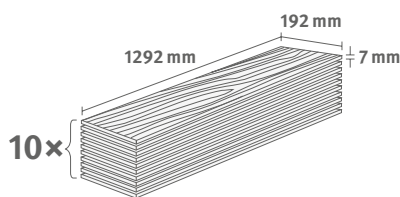

Content per pack: **2,4806 m² | 16,00 kg | 10 pcs.**

7/31 Classic

Art.-No.: 086006 **EHL014**
Kurimo Eiche
Kurimo Oak

Leiste
Skirting
L387

7/31 Classic

Art.-No.: 260666 **EHL071**
Ottenstein Buche
Ottenstein Beech