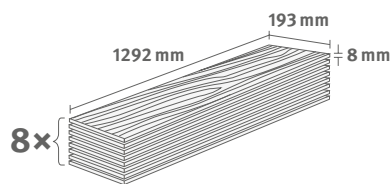

8/31 Classic

EGGER HOME
Comfort Flooring

Content per pack: **1,9948 m² | 13,00 kg | 8 pcs.**