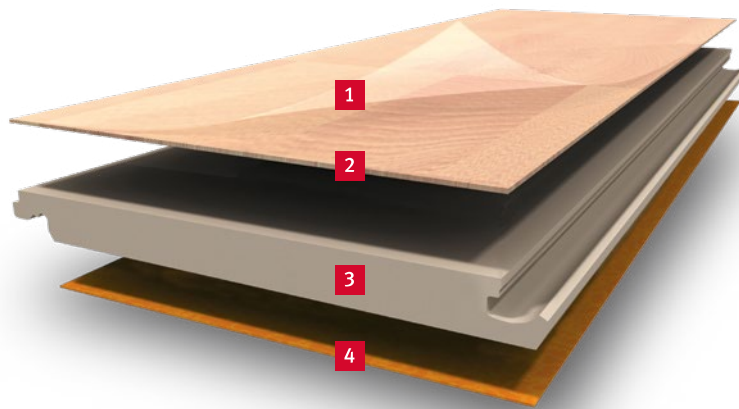

EGGER HOME Laminate Flooring

Practical, lasting value, easy to clean.

- 1** Widerstandsfähige, hochabriebfeste Oberfläche.
Resilient, highly abrasion-resistant surface.
- 2** Dekorbild
Decor image
- 3** HDF Quell-Stop⁺ Trägerplatte, bestehend aus natürlicher Holzfaser.
HDF swell barrier⁺ coreboard made from natural wood fibres.
- 4** Gegenzug
Balancer