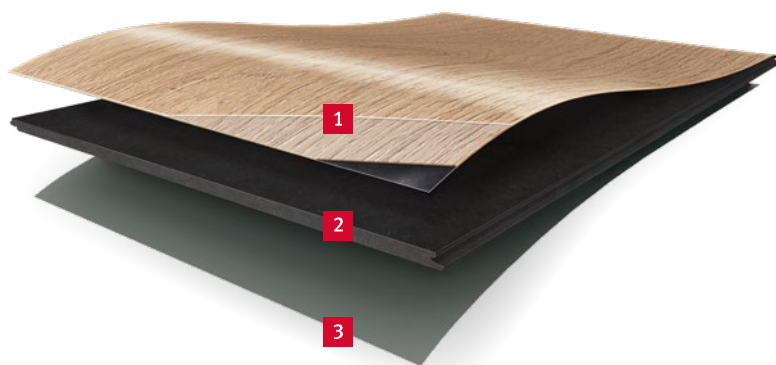

EGGER HOME Design-Boden

Robust, wasserresistent, 100 % PVC-frei.

EGGER HOME Design Flooring

Robust, water-resistant, 100 % PVC free.

1. **1** Ultra robuste und wasserfeste TPU-Oberfläche (Thermoplastisches Polyurethan) mit SelfRepair-Effekt. Integrierte Dekorlage für hochauthentische Optik.
   Ultra robust and water-resistant TPU surface with SelfRepair effect. Integrated decor layer for a highly authentic appearance.
2. **2** Hochverdichtete und doppelt versiegelte UWF-Trägerplatte (Ultra Wood Fibre Board) aus natürlicher Holzfaser.
   High-density and double sealed UWF core board made of natural wood fibres.
3. **3** Wasserfester High-End-Gegenzug.
   Water-resistant high-end balancer.

www.blauer-engel.de/uz176