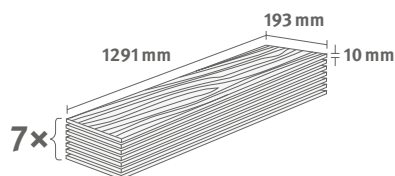

10/32 Classic

EGGER HOME
Laminate Flooring

Content per pack: **1,7441 m² | 16,00 kg | 7 pcs.**