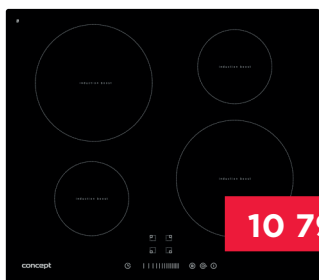

7 990 Kč

Dostupné
od října

IDV2760

Indukční deska
vestavná

- POWERBOOSTER
- SLIDER – ovládání tahem prstu
- Ukazatel zbytkového tepla
- Akustický signál

10 790 Kč

IDV2760wh

Indukční deska
vestavná