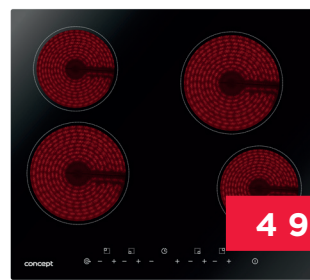

SDV3360n

Sklokeramická deska
vestavná

- HI-LIGHT plotýnky
- Ukazatel zbytkového tepla
- Akustický signál

4 990 Kč

PDV7060

Plynová deska
vestavná

- Celoskleněný design
- Litinové mřížky
- Elektronické zapalování
- Trysky na PB