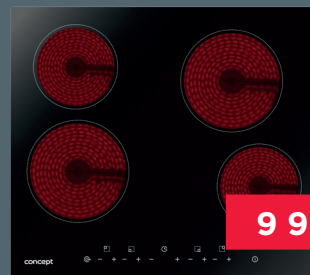

3 490 Kč

Nabídka akčních setů (trouba + varná deska)

ZAMĚŘENO NA CENU

ETV7060

Elektrická trouba vestavná

- 8 funkcí
- Celoskleněný design
- 3 skla ve dvířkách
- 1x rošt
- 1x plech

black & white

SDV3360n

Sklokeramická deska vestavná

- HI-LIGHT plotýnky
- Ukazatel zbytkového tepla
- Akustický signál

9 990 Kč

CZsetETV7060sdv3360n

ETV7260

Elektrická trouba vestavná

- 9 funkcí
- Zamačkávací knoflíky
- Katalytické čištění
- 1 pár 100 % teleskopických výsuvů
- 3 skla ve dvířkách
- 1x rošt
- 2x plech
- Grilovací jehla