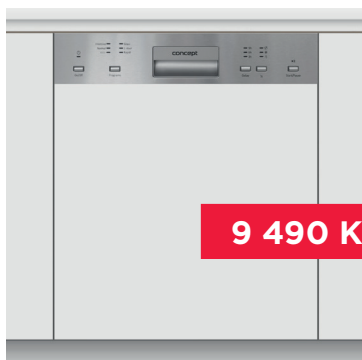

9 490 Kč

MNV2645

Myčka nádobí
vestavná s panelem

- 9 sad nádobí
- Hlučnost: 49 dB
- Spotřeba vody: 9 l
- Dávkovač typu SLIDE
- 3 úrovně ostřík. ramen