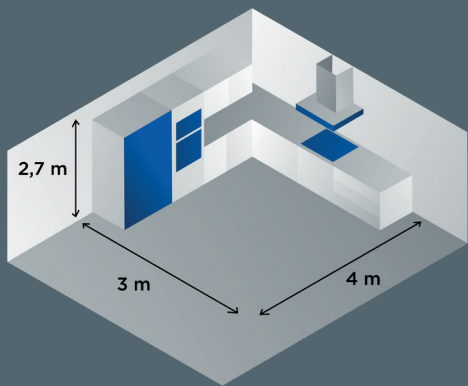

Výkon odsavače

Výkon odsavače by měl odpovídat minimálně sedminásobku a ideálně desetinásobku objemu místnosti, ze které má odvádět výpary. Pokud máte kuchyň propojenou s obývacím prostorem, musíte započítat oba pokoje.