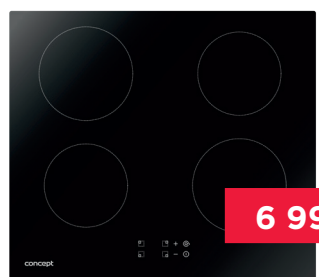

- POWERBOOSTER
- SLIDER – ovládání tahem prstu
- Ukazatel zbytkového tepla
- Akustický signál

13 990 Kč

IDV2660n

Indukční deska
vestavná

- Ukazatel zbytkového tepla
- Akustický signál

6 990 Kč

IDV2560wh

Indukční deska
vestavná