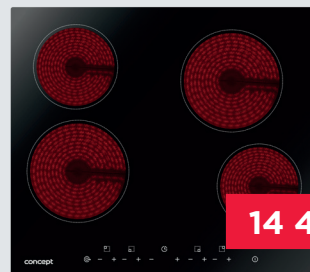

Nabídka akčních setů (trouba + varná deska)

ZAMĚŘENO NA CENU

ETV7060

Elektrická trouba vestavná

- 8 funkcí
- Celoskleněný design
- 3 skla ve dvířkách
- 1x rošt
- 1x plech

black & white

SDV3360n

Sklokeramická deska vestavná

- HI-LIGHT plotýnky
- Ukazatel zbytkového tepla
- Akustický signál

9 990 Kč

CZsetETV7060sdv3360n

ETV7260

Elektrická trouba vestavná

- 9 funkcí
- Zamačkávací knoflíky
- Katalytické čištění
- 1 pár 100 % teleskopických výsuvů
- 3 skla ve dvířkách
- 1x rošt
- 2x plech
- Grilovací jehla

PDV7160

Plynová deska vestavná

- Celoskleněný design
- WOK hořák 3,3 kW
- Litinové mřížky
- Elektronické zapalování
- Trysky na PB

black & white

14 490 Kč

CZsetETV7260pdv7160

ZAMĚŘENO NA VÝBAVU

ETV7260

Elektrická trouba vestavná

- 9 funkcí
- Zamačkávací knoflíky
- Katalytické čištění
- 1 pár 100 % teleskopických výsuvů
- 3 skla ve dvířkách
- 1x rošt
- 2x plech
- Grilovací jehla

SDV3360n

Sklokeramická deska vestavná

- HI-LIGHT plotýnky
- Ukazatel zbytkového tepla
- Akustický signál

14 490 Kč

CZsetETV7260sdv3360n

ETV7260

Elektrická trouba vestavná

- 9 funkcí
- Zamačkávací knoflíky
- Katalytické čištění
- 1 pár 100 % teleskopických výsuvů
- 3 skla ve dvířkách
- 1x rošt
- 2x plech
- Grilovací jehla

IDV2660n

Indukční deska vestavná

- Ukazatel zbytkového tepla
- Akustický signál

14 990 Kč

CZsetETV7260idv2660n