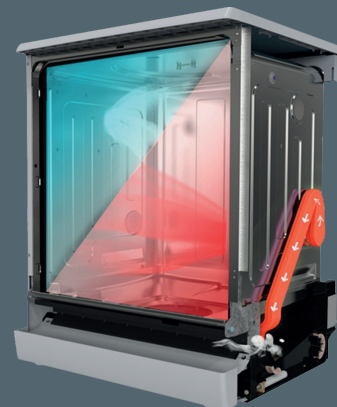

Turbosušení

Turbosušení je založeno na přítomnosti dvou aktivních ventilátorů. Jeden fouká do prostoru myčky studený vzduch a druhý nasává vlhký teplý vzduch. Zkondenzovaná voda je odvedena do spodní části myčky a následně vypuštěna odtokovou hadicí. Vaše nádobí je dokonale suché.