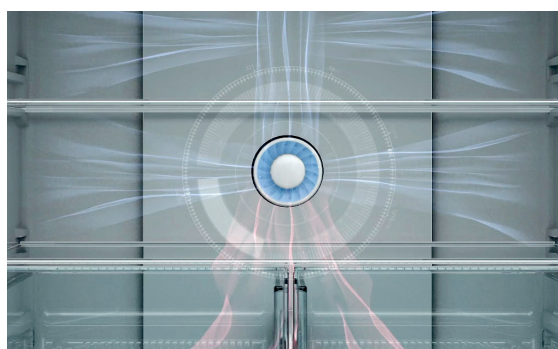

Plazma sterilizátor

Plazma, neboli 4. skupenství hmoty, je ionizovaný plyn složený z iontů, elektronů a ozónu. Vygenerovaná plazma sterilizuje a chrání potraviny před bakteriemi a udržuje je tím déle čerstvé.