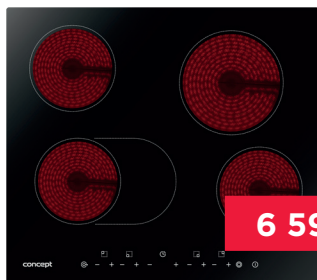

SDV3460n

Sklokeramická deska
vestavná

- HI-LIGHT plotýnky
- 1 duální zóna
- Ukazatel zbytkového tepla
- Akustický signál

6 590 Kč