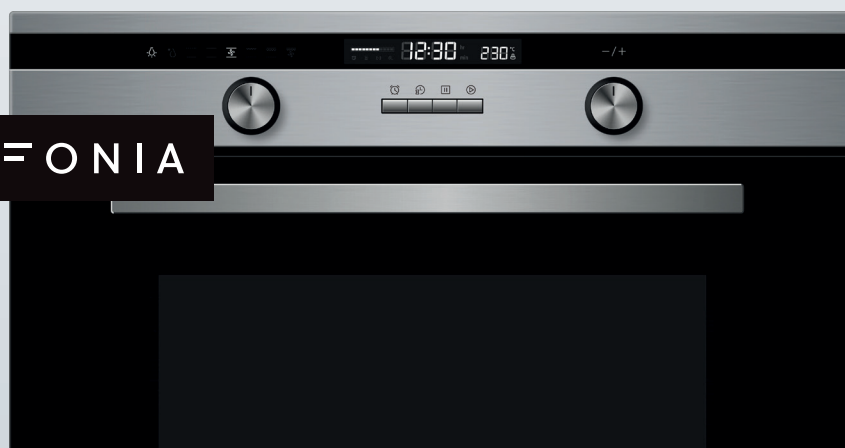

Akční nabídka

Platnost od 1. 8. 2018