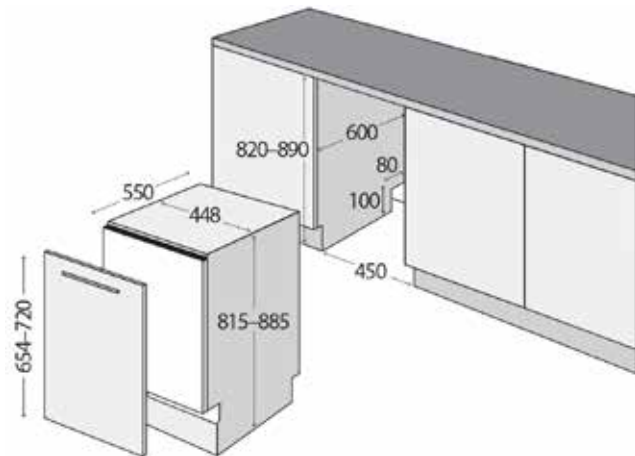

MNV4645, MNV4245