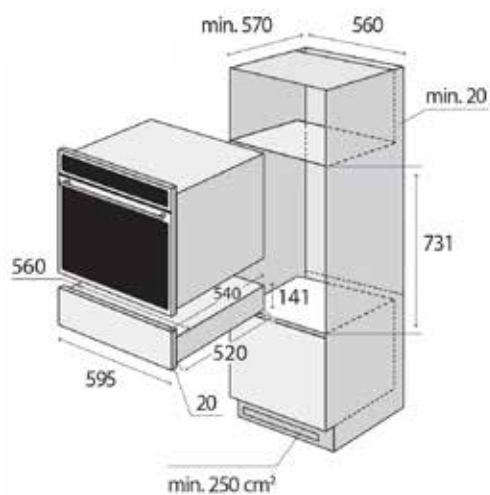

OZ4022 + KTV4444

OZ4022 + ETV7x60