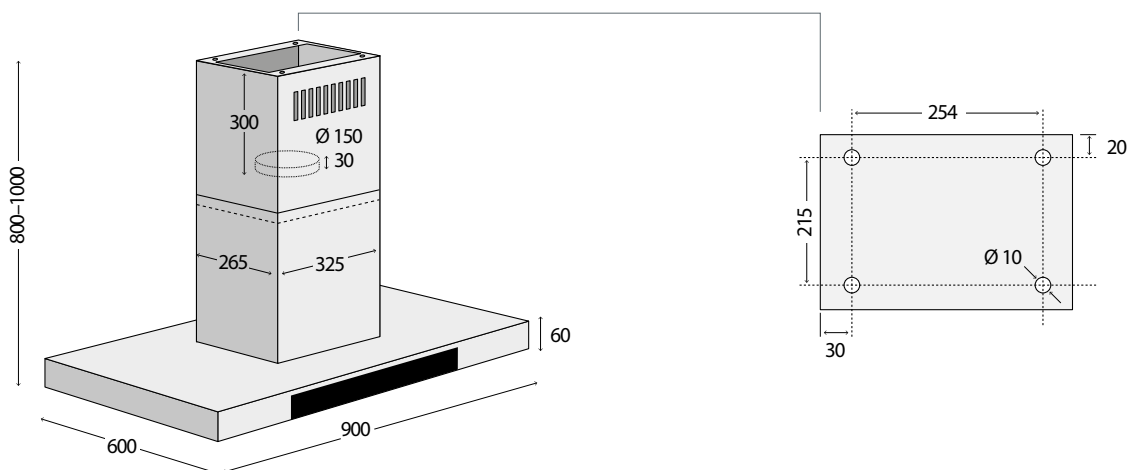

OPK5790n

OPK5660n, OPK5760n, OPK5760wh

OPO5590n