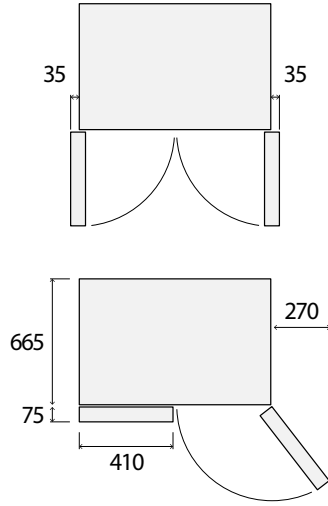

LA8983ss

LA8783bc, LA8783wh