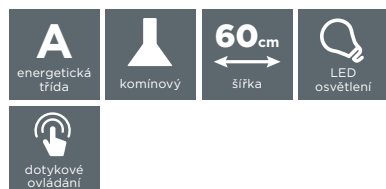

OPK5660n

OPK5760n

OPK5760wh

A	A		A	
Nerez	Nerez / černé sklo		Nerez / bílé sklo	
Dotykové ovládání	Dotykové ovládání		Dotykové ovládání	
60 cm	60 cm		60 cm	
ANO	ANO		ANO	
3	3		3	
1. stupeň 426 m ³ /h, 2. stupeň 492 m ³ /h, 3. stupeň 550 m ³ /h, Boost 768 m ³ /h	1. stupeň 426 m ³ /h, 2. stupeň 492 m ³ /h, 3. stupeň 550 m ³ /h, Boost 768 m ³ /h		1. stupeň 426 m ³ /h, 2. stupeň 492 m ³ /h, 3. stupeň 550 m ³ /h, Boost 768 m ³ /h	
Bílý displej	Bílý displej		Bílý displej	
1. stupeň 53 dB, 2. stupeň 58 dB, 3. stupeň 64 dB, Boost 71 dB	1. stupeň 53 dB, 2. stupeň 58 dB, 3. stupeň 64 dB, Boost 71 dB		1. stupeň 53 dB, 2. stupeň 58 dB, 3. stupeň 64 dB, Boost 71 dB	
2x LED osvětlení 1 W	2x LED osvětlení 1 W		2x LED osvětlení 1 W	
3 500 K	3 500 K		3 500 K	
150 mm	150 mm		150 mm	
ANO	ANO		ANO	
13 kg	13 kg		19,4 kg	
202 W	202 W		202 W	
Zpětná klapka 1x kovový filtr proti mastnotám	Zpětná klapka 1x kovový filtr proti mastnotám		Zpětná klapka 1x kovový filtr proti mastnotám	
Uhlíkový filtr – 61990003 (potřeba 1 ks)	Uhlíkový filtr – 61990003 (potřeba 1 ks)		Uhlíkový filtr – 61990003 (potřeba 1 ks)	
13 990 Kč	12 990 Kč		12 990 Kč	