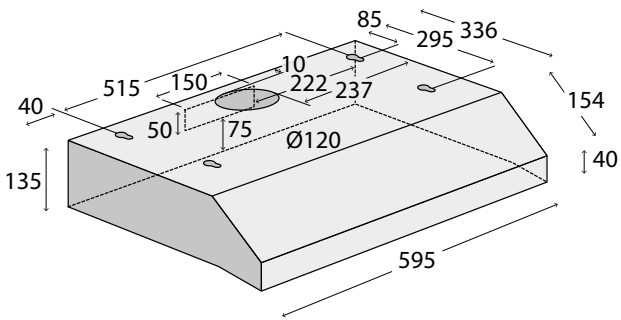

OPP2260

OPP1260bc, OPP1260wh

OPP1060

OPP1050