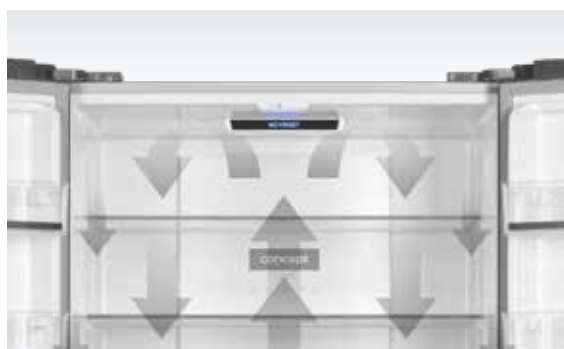

518 l
celkový
objem

total
no frost

dotykové
ovládání

LED
osvětlení

extra tichý
chod

LA8783bc/wh

Volně stojící kombinovaná chladnička
s mrazničkou z linie Black & White

Chladnička LA8783 z linie Black & White je perfektní volbou do každé kuchyně. Můžete z ní udělat designový solitér nebo ji umístit do kuchyňské linky, kam dokonale zapadne díky svým praktickým rozměrům a jedinečné hloubce.

Metal cooling

Zadní stěna lednice je vyrobena ze speciálního metalického materiálu, který dokáže pojmout mnohem více chladu než klasický plast. Chladnička tak mnohem rychleji dochladí na nastavenou teplotu po jejím zavření.