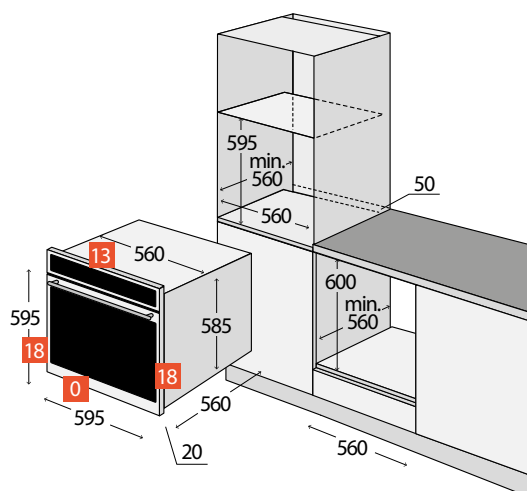

ETV7760, ETV7460, ETV7360, ETV7560bc, ETV7560wh,
ETV7260, ETV7160, ETV7060, ETV5360