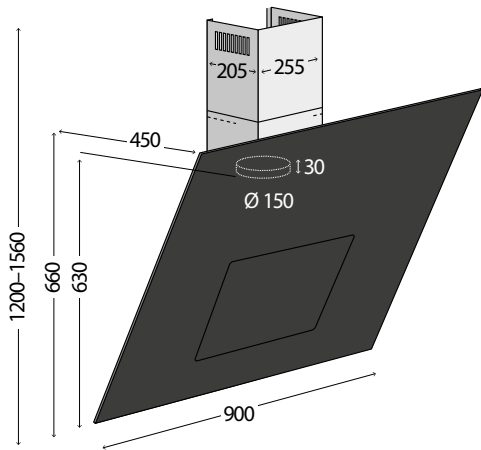

OPK5490bc

OPK5360bc, OPK5360wh

OPK4690, OPK4590bc

OPK4660, OPK4760bc, OPK4760wh