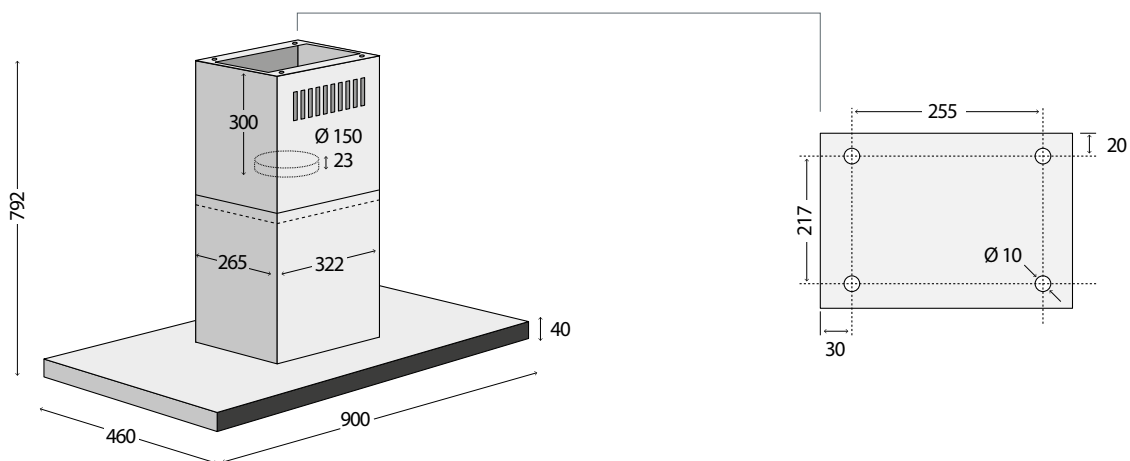

OPO5890

OPO5342n

OPO5590n