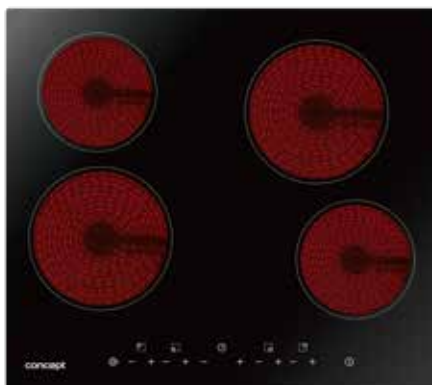

SDV3460n

SDV3360n

SDV2330

Dotykové ovládání

ANO

4 varné zóny

—

—

ANO

ANO

—

—

ANO

ANO

ANO

ANO

ANO

ANO

ANO

220–240 V - 50/60 Hz
380–415 V - 50/60 Hz

6 800 W

6 590 Kč

Dotykové ovládání

ANO

4 varné zóny

—

—

ANO

ANO

—

—

ANO

ANO

ANO

ANO

ANO

ANO

ANO

220–240 V - 50/60 Hz
380–415 V - 50/60 Hz

6 600 W

4 990 Kč

Dotykové ovládání

ANO

2 varné zóny

—

—

ANO

ANO

—

—

ANO

ANO

ANO

ANO

ANO

ANO

ANO

220–240 V - 50/60 Hz

3 000 W

3 490 Kč