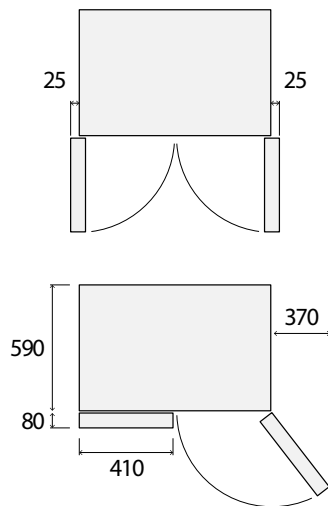

LA8783bc, LA8783wh