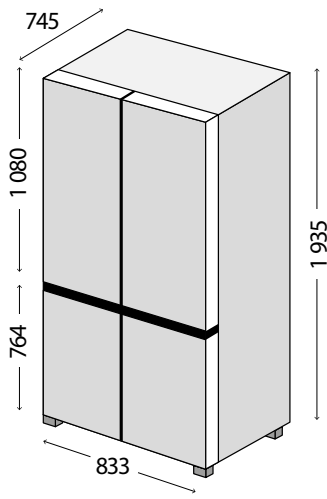

LA8983ss

LA8783bc, LA8783wh