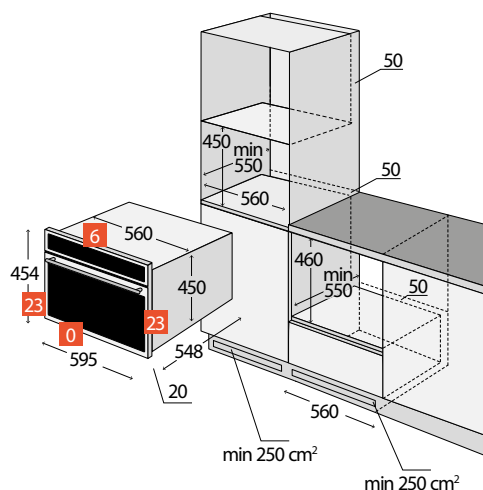

ETV7760, ETV7460, ETV7360, ETV7560bc, ETV7560wh,
ETV7260, ETV7160, ETV7060, ETV5360

KTV4444

OZ4022 + KTV4444

OZ4022 + ETV7x60

MTV3125, MTV6925bc, MTV6925wh

MTV3020