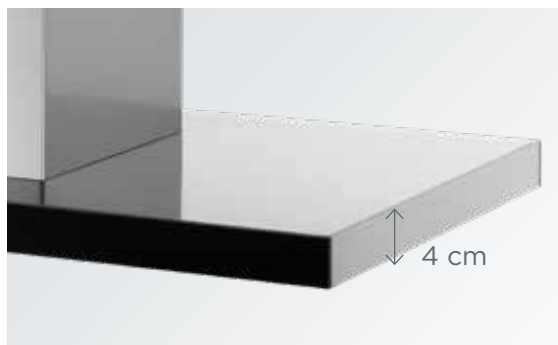

OPO5890

Odsavač par ostrůvkový
z linie Sinfonia

Odsavač par OPO5890 je dalším členem rodiny Sinfonia. Ve spojení s ostatními spotřebiči stejné řady docílíte dokonale sladěné linie, jejíž hlavní dominantou je luxusní nerez doplněný o designový prvek z černého skla.