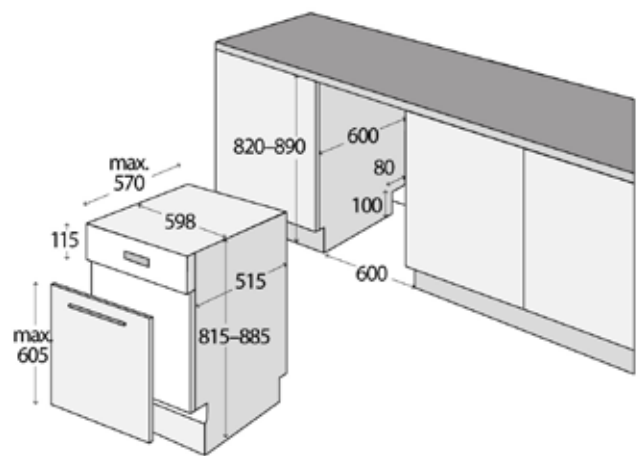

MNV4645, MNV4245

MNV2660

MNV2645