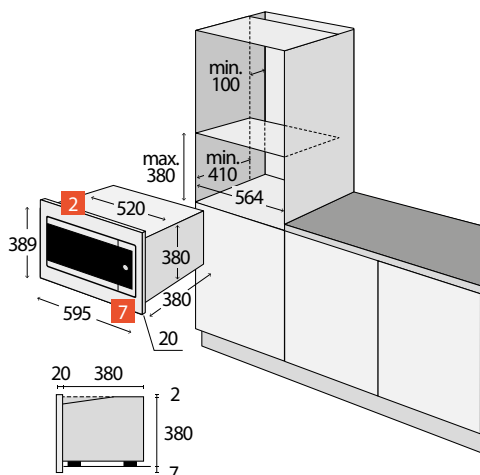

MTV3125, MTV6925bc, MTV6925wh

MTV3020