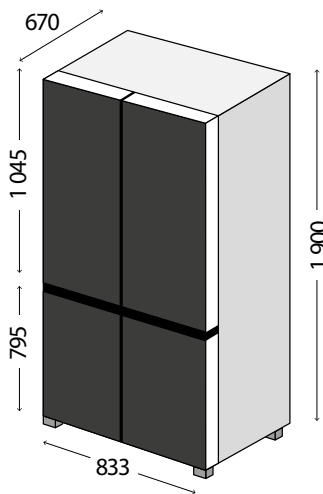

LA8783bc, LA8783wh