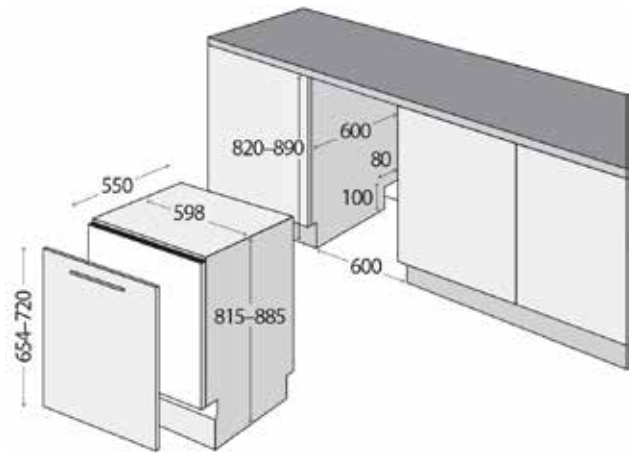

MNV4645, MNV4245

MNV2660

MNV2645