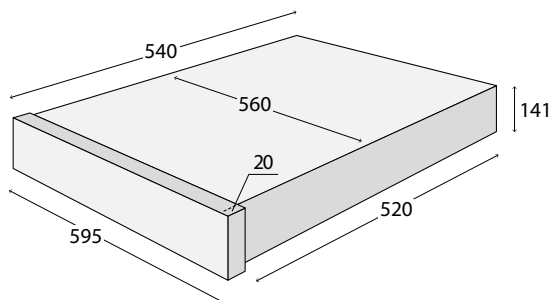

OZ4022

IDV5660, IDV2760, IDV2760wh, IDV2660n,
IDV2560wh, SDV3460n, SDV3360n

IDV2330, SDV2330

PDV7160, PDV7160wh

PDV7060, PDV7060wh

PDV4760, PDV4560