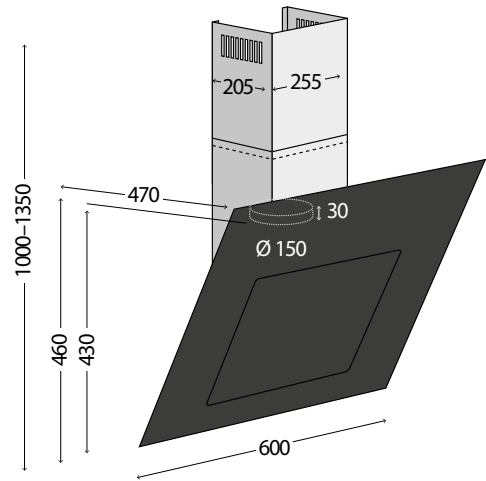

OPK5490bc

OPK5360bc, OPK5360wh

OPK4690, OPK4590bc

OPK4660, OPK4760bc, OPK4760wh