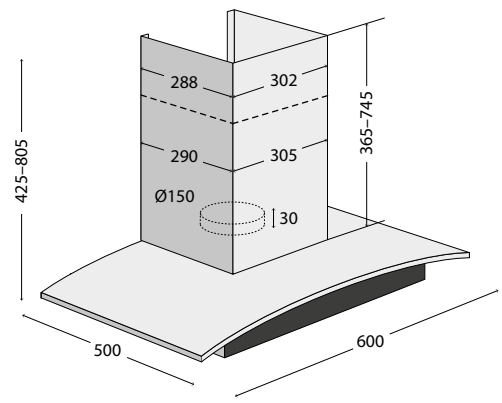

OPK3360

OPV3860

OPV3660

OPV3560bc, OPV3560wh, OPV3560