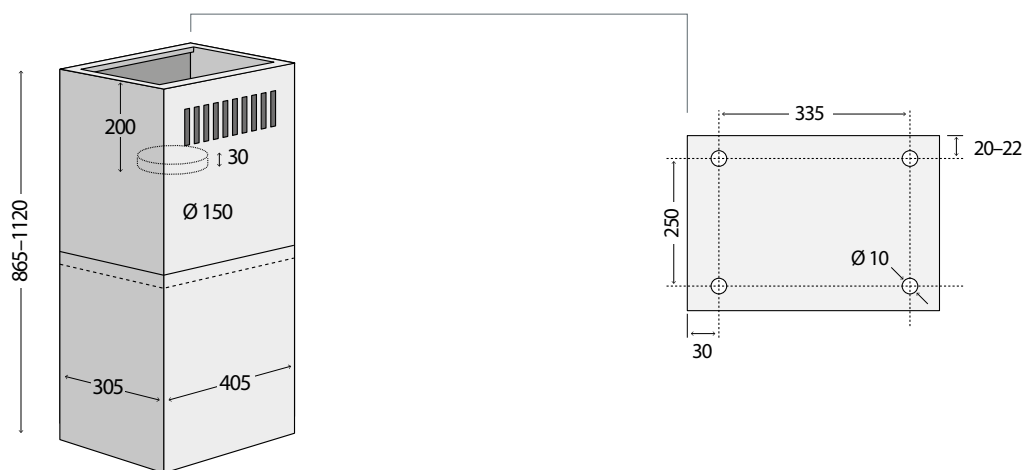

OPO5890

OPO5342n

OPO5590n