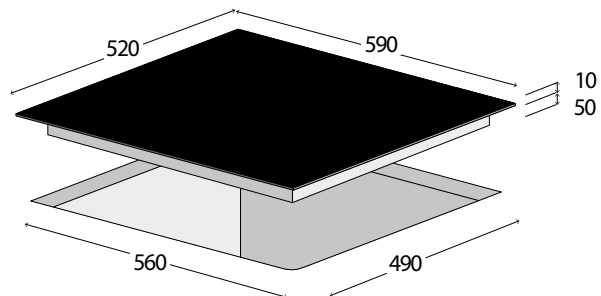

IDV5660, IDV2760, IDV2760wh, IDV2660n,
IDV2560wh, SDV3460n, SDV3360n