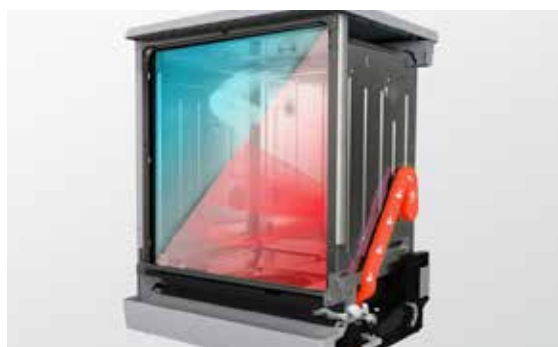

MNV5860

Myčka nádobí vestavná

Myčka nádobí MNV5860 představuje díky inovativnímu systému INNOWASH revoluci v mytí nádobí. Díky speciálnímu ostříkovacímu rameni dochází k vyšší účinnosti při mytí a zároveň ke zkrácení celého mycího cyklu.