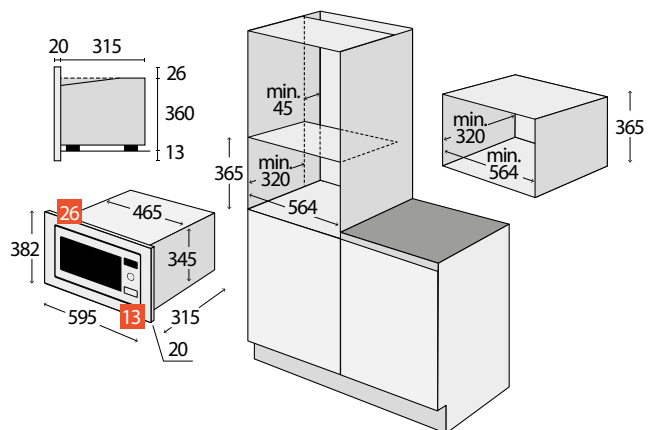

MTV3125, MTV6925bc, MTV6925wh

MTV3020