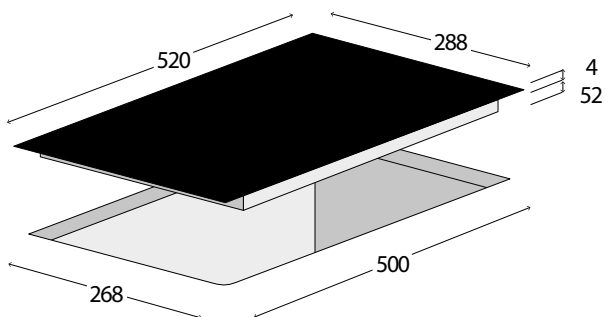

IDV2330, SDV2330