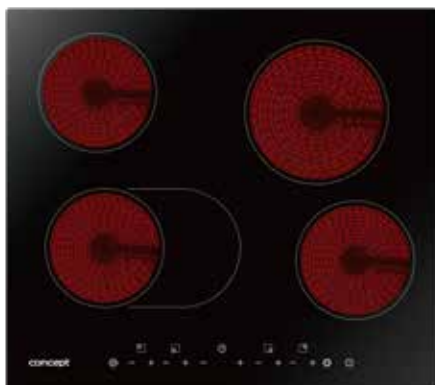

SDV3460n

SDV3360n

SDV2330

Dotykové ovládání

ANO

4 varné zóny

—

—

ANO

ANO

—

—

ANO

ANO

ANO

ANO

ANO

ANO

ANO

220–240 V - 50/60 Hz
380–415 V - 50/60 Hz

6 800 W

6 590 Kč

Dotykové ovládání

ANO

4 varné zóny

—

—

ANO

ANO

—

—

ANO

ANO

ANO

ANO

ANO

ANO

ANO

220–240 V - 50/60 Hz
380–415 V - 50/60 Hz

6 600 W

4 990 Kč

Dotykové ovládání

ANO

2 varné zóny

—

—

ANO

ANO

—

—

ANO

ANO

ANO

ANO

ANO

ANO

ANO

220–240 V - 50/60 Hz

3 000 W

3 490 Kč