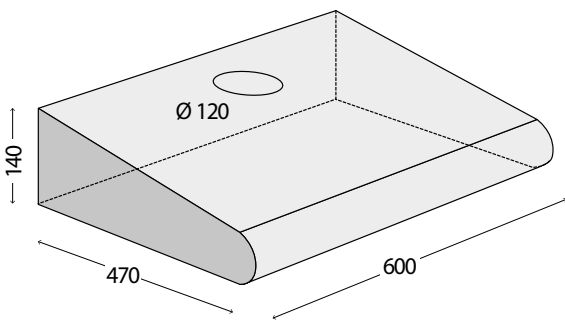

OPP2260

OPP1260bc, OPP1260wh

OPP1060

OPP1050