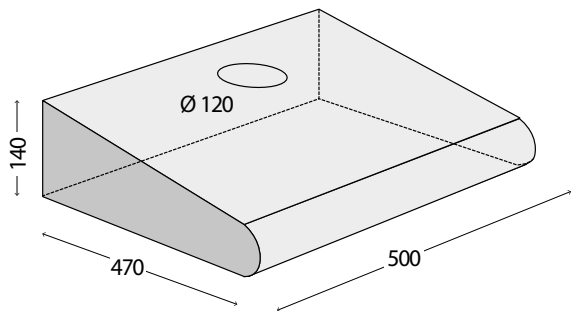

OPP2260

OPP1260bc, OPP1260wh

OPP1060

OPP1050