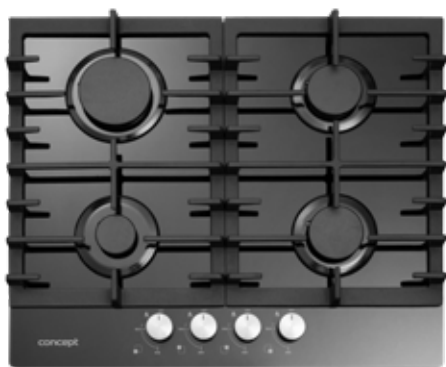

wok hořák

litinové
mřížky

wok hořák

litinové
mřížky

PDV7060

PDV7060wh

Speciální černé tvrzené sklo

4 knoflíky