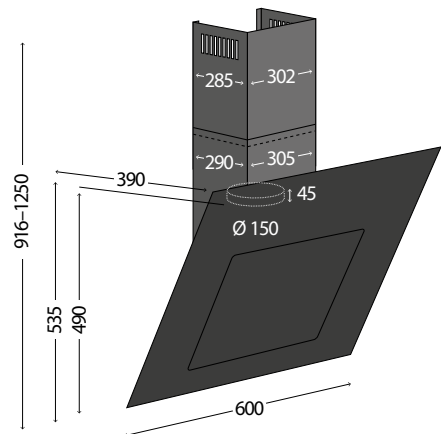

OPK5360bc, OPK5360wh