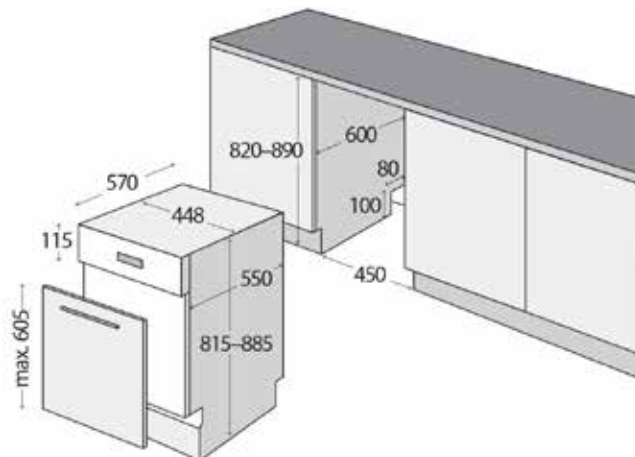

MNV4645, MNV4245

MNV2660

MNV2645