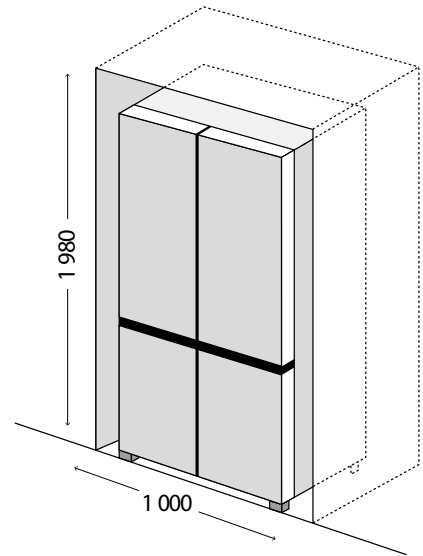

LA8983ss

LA8783bc, LA8783wh