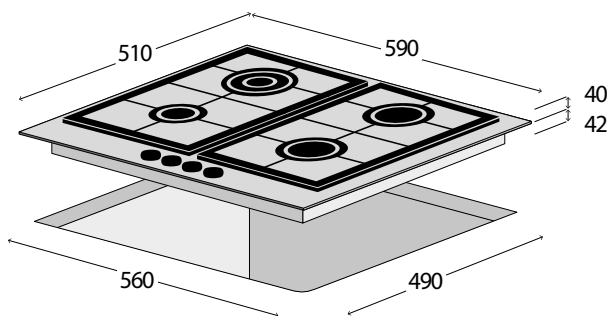

MNV4660, MNV4360, MNV4260

PDV4760, PDV4560