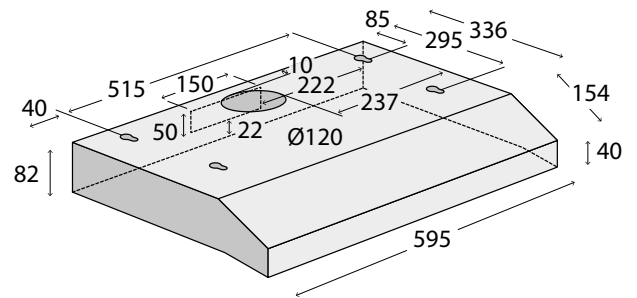

OPP1260bc, OPP1260wh