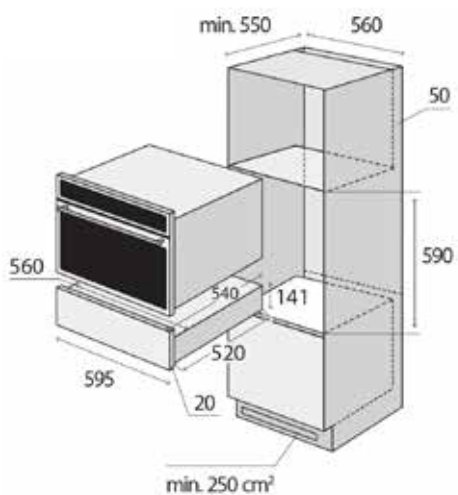

OZ4022 + KTV4444

OZ4022 + ETV7x60