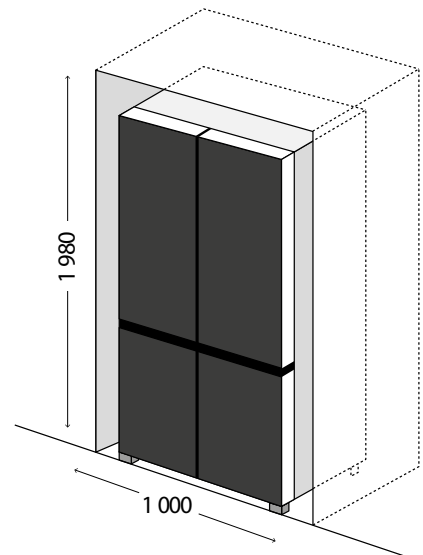

LA8783bc, LA8783wh