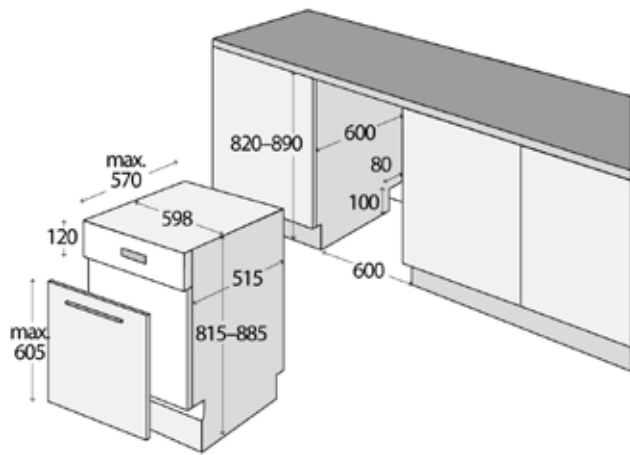

MNV4645, MNV4245

MNV2660

MNV2645