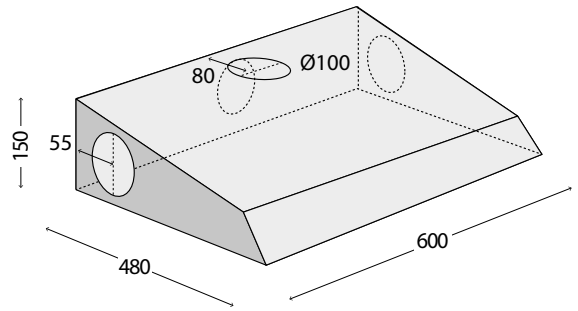

OPP2260

OPP1260bc, OPP1260wh

OPP1060

OPP1050