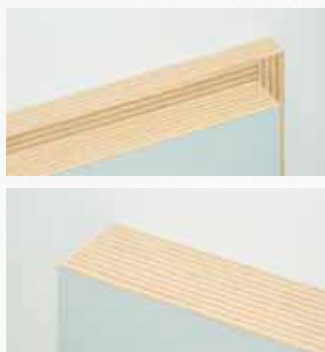

HRANA MULTIPLEX

Tuto hranu ve specifickém vzhledu z bukové překližky multiplex lze univerzálně kombinovat zejména s barevnými odstíny laminátových povrchů HPL.