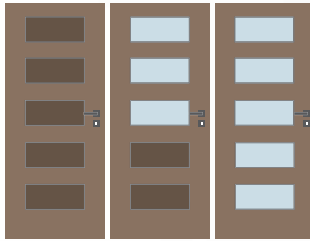

PK SLIM GZ3 SLIM GZ5 SLIM

Provedení

- jednokřídle/dvoukřídle
- otočné/posuvné
- dveře s falcem/bezfalcové

Konstrukce

- masivní (smrkový) dveřní rám s voštinovou výplní, možno i děrovaná nebo plná DTD
- **standardní sklo:** matelux (mléčné sklo), float čirý, kůra čirá, činčila čirá, crepi čiré, za příplatek možno i jiné druhy skel

Rozměry

- jednokřídle 60–90/197,
- dvoukřídle 125–185/197
- dostupné také vysoké dveře v. 210
- možno vyrobit v atypickém rozměru