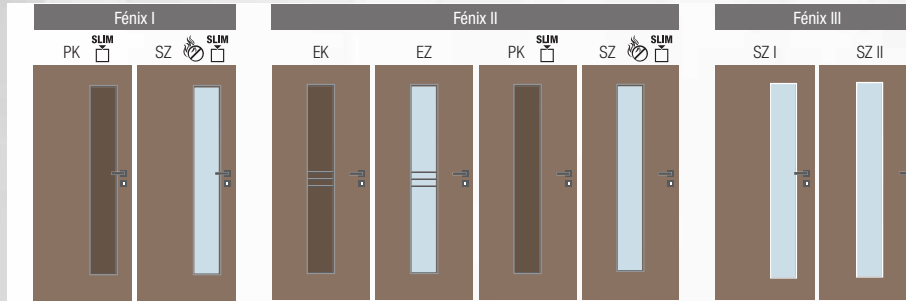

Hladké a Artemis dveře a obložkovou zárubeň je možné lakovat do nabízených barev dle vzorníku RAL.

Provedení

- jednokřídlé/dvoukřídlé
- otočné/posuvné
- dveře s falcem/bezfalcově
- prosklené dveře v provedení protipožární

Konstrukce

- masivní (smrkový) dveřní rám s voštinovou výplní nebo děrovanou DTD, možno plná DTD
- **standardní sklo:** matelux (mléčné sklo), float čirý, kúra čirá, činčila čirá, crepi čiré, za příplatek možno i jiné druhy skel

Rozměry

- jednokřídlé 60–90/197,
- dvoukřídlé 125–185/197
- **vysoké dveře v. 210 bez příplatku**
- možno vyrobit v atypickém rozměru