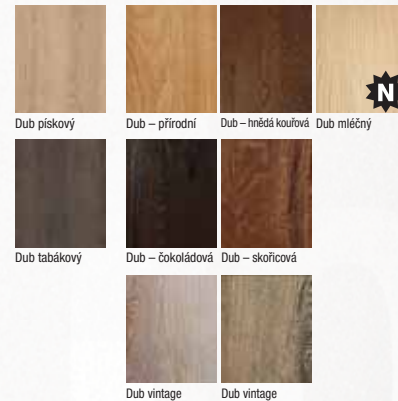

Hladké a Artemis dveře a obložkovou zárubeň je možné lakovat do nabízených barev dle vzorníku RAL.

Provedení

- jednokřídlé/dvoukřídlé
- otočné/posuvné
- dveře s falcem/bezfalcově
- prosklené dveře v provedení protipožární

Konstrukce

- masivní (smrkový) dveřní rám s voštinovou výplní nebo děrovanou DTD, možno plná DTD
- **standardní sklo:** matelux (mléčné sklo), float čirý, kúra čirá, činčila čirá, crepi čiré, za příplatek možno i jiné druhy skel

Rozměry

- jednokřídlé 60–90/197,
- dvoukřídlé 125–185/197
- **vysoké dveře v. 210 bez příplatku**
- možno vyrobit v atypickém rozměru

Laminát

Laminát reliéf

Lam. real

Dýha forte**

Fólie

Lakované

Lakované provedení pouze pro modely Fénix I, SZ, Fénix II EK a SZ, Fénix III SZ I a SZ II.