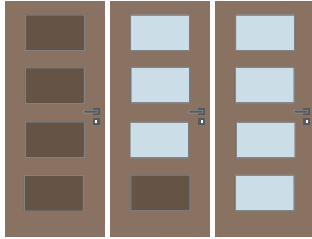

PK

GZ3

GZ4

Provedení

- jednokřídle/dvoukřídle
- otočné/posuvné
- dveře s falcem/bezfalcové
- prosklené dveře v provedení protipožární

Konstrukce

- masivní (smrkový) dveřní rám s voštinovou výplní, možno i děrovaná nebo plná DTD
- **standardní sklo:** matelux (mléčné sklo), float čirý, kůra čirá, činčila čirá, crepi čiré, za příplatek možno i jiné druhy skel

Rozměry

- jednokřídle 60–90/197,
- dvoukřídle 125–185/197
- dostupné také vysoké dveře v. 210
- možno vyrobit v atypickém rozměru