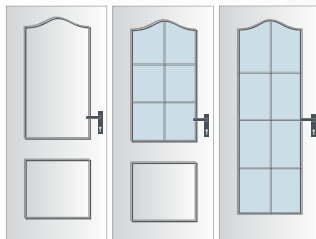

Dveře a obložkovou zárubeň je možné lakovat do nabízených barev dle vzorníku RAL.

P

BZ

EZ

Provedení

- jednokřídlé/dvoukřídlé
- otočné/posuvné
- dveře s falcem/bezfalcové

Konstrukce

- masivní (smrkový) dveřní rám s voštinovou výplní
- **standardní sklo:** float čirý, kůra čirá, činčila čirá, crepi čiré, za příplatek možno i jiné druhy skel

Rozměry

- jednokřídlé 60–90/197,
- dvoukřídlé 125–185/197
- dostupné také vysoké dveře v. 210
- možno vyrobit v omezeném atypickém rozměru

Lakované

Dřevní pór
Klasik/Klermont

Hladké