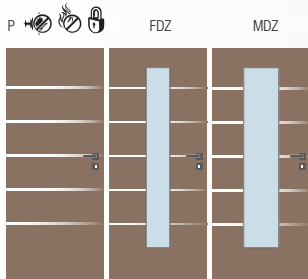

Provedení

- jednokřídlé/dvoukřídlé
- otočné/posuvné
- dveře s falcem/bezfalcové
- plné dveře v provedení protihlukovém, protipožárním a bezpečnostním

Konstrukce

- masivní (smrkový) dveřní rám s děrovanou DTD výplní, možno i plná DTD
- **standardní sklo:** matelux (mléčné sklo), float čirý, kůra čirá, činčila čirá, crepi čirá, za příplatek možno i jiné druhy skel

Rozměry

- jednokřídlé 60–90/197, dvoukřídlé 125–185/197
- **vysoké dveře v. 210 bez příplatku**
- možno vyrobit v atypickém rozměru