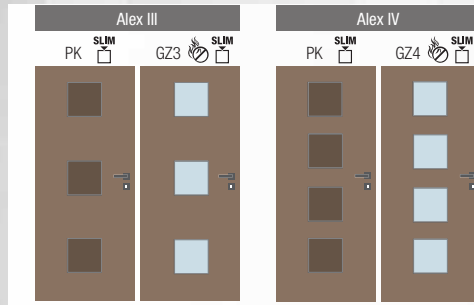

Provedení

- jednokřídle/dvoukřídle
- otočné/posuvné
- dveře s falcem/bezfalcově
- prosklené dveře v provedení protipožárním

Konstrukce

- masivní (smrkový) dveřní rám s voštinovou výplní, možno i děrovaná nebo plná DTD
- **standardní sklo:** matelux (mléčné sklo), float čirý, kůra čirá, činčila čirá, crepi čiré, za příplatek možno i jiné druhy skel

Rozměry

- jednokřídle 60–90/197, dvoukřídle 125–185/197
- dostupné také vysoké dveře v. 210
- možno vyrobit v atypickém rozměru