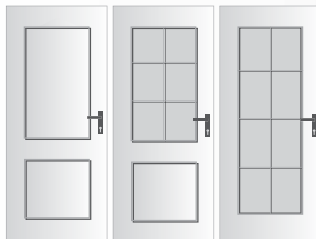

Dveře a obložkovou zárubeň je možné lakovat do nabízených barev dle vzorníku RAL.

P

BZ

EZ

Provedení

- jednokřídlé/dvoukřídlé
- otočné/posuvné
- dveře s falcem/bezfalcové

Konstrukce

- masivní (smrkový) dveřní rám s voštinovou výplní
- **standardní sklo:** float čirý, kůra čirá, matelux, čínčila čirá, crepi čiré, za příplatek možno i jiné druhy skel