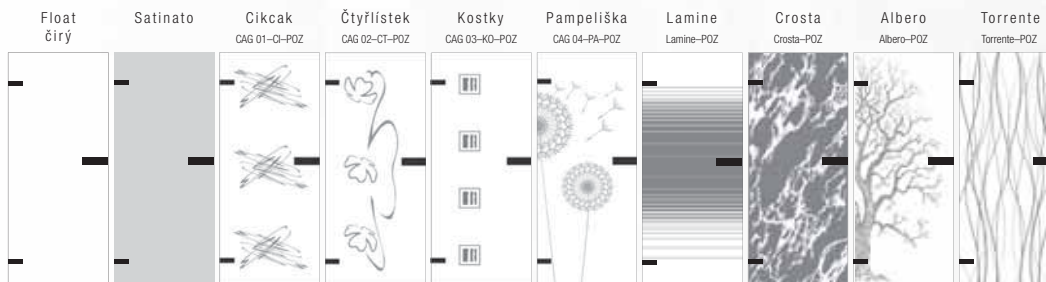

Konstrukce

- kalené sklo 8 mm (float čirý nebo satinato + pískování nebo gravírovaný motiv)
- pískované dekory, možno i jiný motiv včetně pískování vlastních grafických motivů
- pozitiv = grafika zobrazena pískováním
- negativ = grafika ponechána v provedení konkrétního skla, ostatní plocha pískovaná

Zárubeň FABI C

- zárubeň k celoskleněným dveřím je dostupná v provedení zárubeň FABI S, FABI H, FABI M a ve všech dekorech mimo povrchu Artemis
- celoskleněné dveře se dají umístit i do posuvných systémů do pouzdra i na stěnu

Novinka v úpravě vzhledu celoskleněných dveří – NANOTISK

Jedná se o nejnovější patentovanou technologii pro digitální potisk skla, která umožňuje vytisknout podle individuálního požadavku zákazníka jakoukoliv grafiku – fotografie, loga, texty apod. Povrch je odolný proti omaku, vodě, slunečnímu UV záření, teplotě do 300 °C a běžným čisticím prostředkům.

Celoskleněné stěny

Umí prostor dokonale fyzicky oddělit a zároveň ho opticky ponechat volný. Skla lze jakkoliv dekorovat, a tím designově propojit s exteriérem i interiérem. Variant celoskleněných stěn pro funkční oddělení prostoru je velmi mnoho. Kombinovat lze všechny základní prvky: dveře, boční světlíky i nadsvětlíky.

Rozměry

- dostupné také vysoké dveře v. 210
- možno vyrobit také v atypickém rozměru