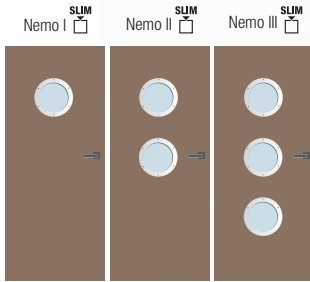

Dveře a obložkovou zárubeň je možné lakovat do nabízených barev dle vzorníku RAL.

Provedení

- jednokřídlé/dvoukřídlé
- otočné/posuvné
- dveře s falcem/bezfalcové

Konstrukce

- masivní (smrkový) dveřní rám s děrovanou DTD výplní, možno i plná DTD
- **standardní sklo:** matelux (mléčné sklo), float čirý, kůra čirá, činčila čirá, crepi čirá, za příplatek možno i jiné druhy skel

Rozměry

- jednokřídlé 60–90/197, dvoukřídlé 125–185/197
- **vysoké dveře v. 210 bez příplatku**
- možno vyrobit v atypickém rozměru