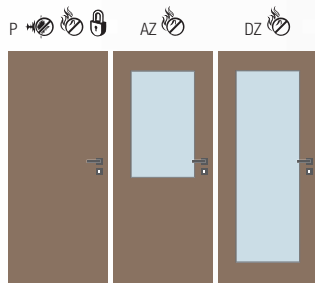

Dveře a obložkovou zárubeň je možné lakovat do nabízených barev dle vzorníku RAL.