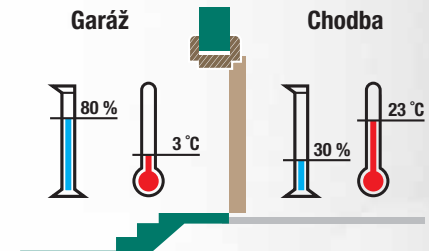

Stupeň Klima AL III

- Je doporučován tam, kde dveře oddělují vytápěný a nevytápěný prostor (např. garáže, sklepy, suterény, schodiště či půdy).
- Odolá rozdílu teploty do 20 °C a relativní vlhkosti zhruba do 50 %.
- Součástí konstrukce dveří je hliníková fólie, proto je toto provedení možné jen u plných dveří.
- Vyrábíme v povrchových úpravách laminát, laminát reliéf a lakované hladké.
- Za příplatek