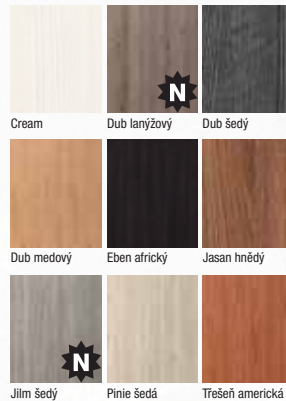

Laminát reliéf