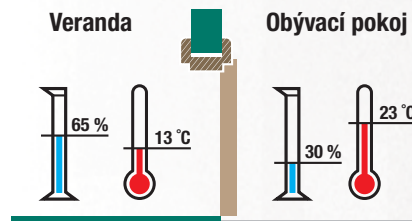

Stupeň Klima AL II

- Je určen pro střední rozdílnost klimatických podmínek (např. v chodbách nebo koupelnách).
- Zajišťuje odolnost vůči teplotním rozdílům do 10 °C a rozdílům v relativní vlhkosti do 35 %.
- Součástí konstrukce dveří je hliníková fólie, proto je toto provedení možné jen u plných dveří.
- Vyrábíme v povrchových úpravách laminát, laminát reliéf a lakované hladké.
- Takto upravené dveře není možné osadit do zárubně, která je obkladem původní kovové zárubně.
- Za příplatek