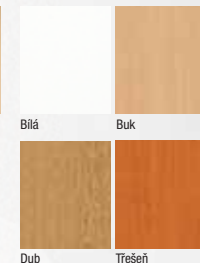

Dveře a obložkovou zárubeň je možné lakovat do nabízených barev dle vzorníku RAL.

Provedení

- jednokřídlé/dvoukřídlé
- otočné/posuvné
- dveře s falcem/bezfalcové
- plné i prosklené dveře v provedení protipožárním, protihlukovém, bezpečnostním

Konstrukce

- masivní (smrkový) dveřní rám s voštinovou výplní, možno i děrovaná nebo plná DTD
- **standardní sklo:** float čirý, kůra čirá, činčila čirá, crepi čirá, za příplatek možno i jiné druhy skel

Rozměry

- jednokřídlé 60–90/197, dvoukřídlé 125–185/197
- **vysoké dveře v. 210 bez příplatku (neplatí pro fólii)**
- možno vyrobit v atypickém rozměru

Laminát

Laminát reliéf

Lam. real

Dýha forte

Fólie

Lakované