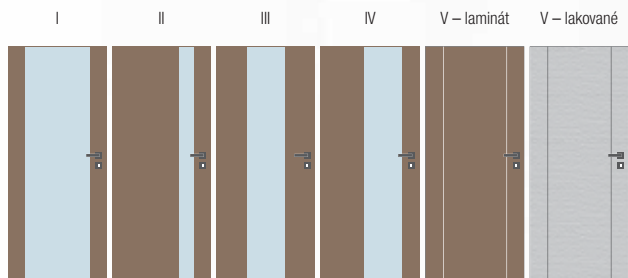

Hladké a Artemis dveře a obložkovou zárubeň je možné lakovat do nabízených barev dle vzorníku RAL.