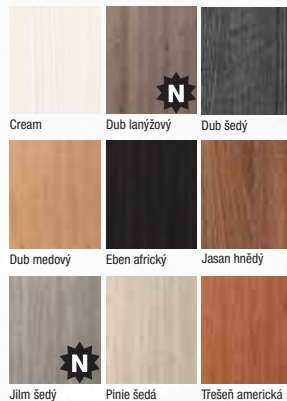

Laminát reliéf