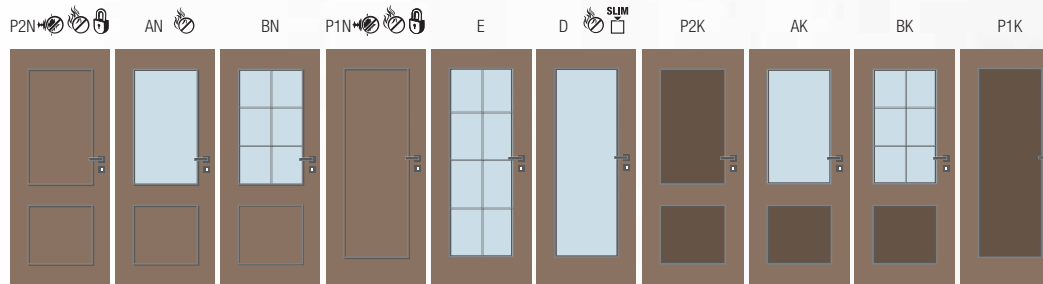

Provedení

- jednokřídlé/dvoukřídlé
- otočné/posuvné
- dveře s falcem/bezfalcové
- plně dveře v provedení protihlukovém, protipožárním a bezpečnostním, prosklené dveře v provedení protipožárním

Konstrukce

- masivní (smrkový) dveřní rám s voštinovou výplní, možno i děrovaná nebo plná DTD
- **standardní sklo:** matelux (mléčné sklo), float čirý, kůra čirá, činčila čirá, crepi čiré, za příplatek možno i jiné druhy skel

Rozměry

- jednokřídlé 60–90/197, dvoukřídlé 125–185/197
- dostupné také vysoké dveře v. 210
- možno vyrobit v atypickém rozměru