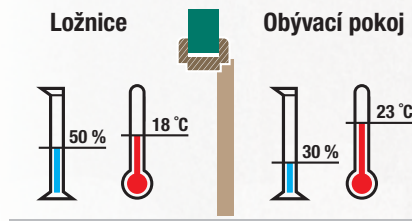

Klima dveře

Zapomeňte na nefunkční a provlhlé dveře. Zvolte si správnou variantu Klima úpravy svých dveří.

Stupeň Klima S I

- Je vhodný pro standardní interiérové dveře.
- Odolá rozdílům teploty mezi místnostmi cca 5 °C a až 20 % v relativní vlhkosti.
- Je bez příplatku ve všech typech povrchů i provedení včetně prosklených variant.