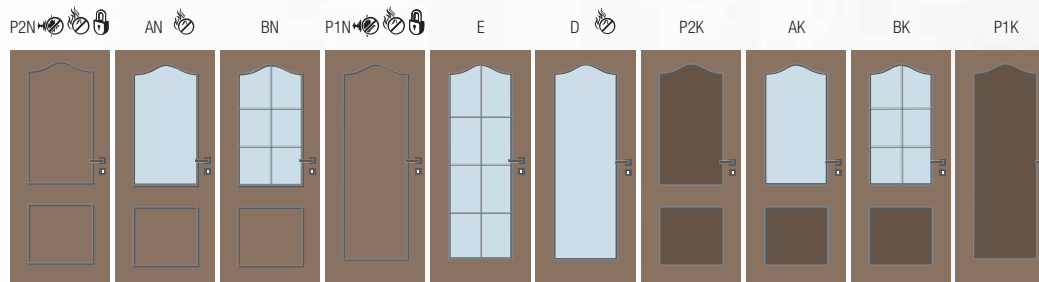

Dveře a obložkovou zárubeň je možné lakovat do nabízených barev dle vzorníku RAL.

Provedení

- jednokřídlé/dvoukřídlé
- otočné/posuvné
- dveře s falcem/bezfalcové
- plně dveře v provedení protihlukovém, protipožárním a bezpečnostním, prosklené dveře v provedení protipožárním

Konstrukce

- masivní (smrkový) dveřní rám s voštinovou výplní, možno i děrovaná nebo plná DTD
- **standardní sklo:** matelux (mléčné sklo), float čirý, kůra čirá, činčila čirá, crepi čiré, za příplatek možno i jiné druhy skel

Rozměry

- jednokřídlé 60–90/197,
- dvoukřídlé 125–185/197
- dostupné také vysoké dveře v. 210
- možno vyrobit v atypickém rozměru