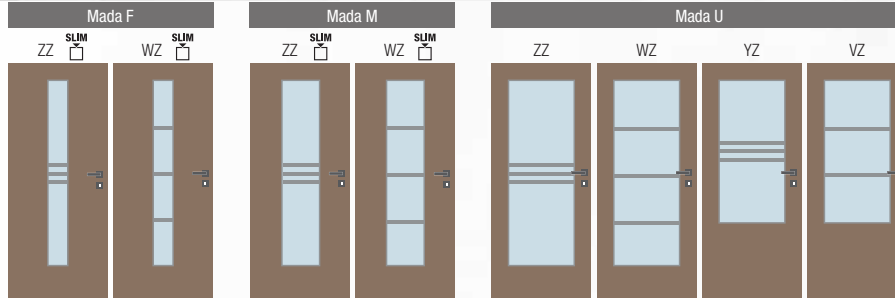

Provedení

- jednokřídle/dvoukřídle
- otočné/posuvné
- dveře s falcem/bezfalcové

Konstrukce

- masivní (smrkový) dveřní rám s voštinovou výplní
- **standardní sklo:** matelux (mléčné sklo), float čirý, kůra čirá, činčila čirá, crepi čiré, za příplatek možno i jiné druhy skel

Rozměry

- jednokřídle 60–90/197, dvoukřídle 125–185/197
- **vysoké dveře v. 210 bez příplatku**
- možno vyrobit v atypickém rozměru