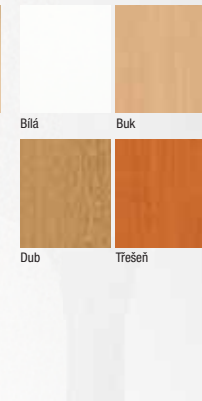

Hladké a Artemis dveře a obložkovou zárubeň je možné lakovat do nabízených barev dle vzorníku RAL.

Provedení

- jednokřídlé/dvoukřídlé
- otočné/posuvné
- dveře s falcem/bezfalcově
- prosklené dveře v provedení protipožární

Konstrukce

- masivní (smrkový) dveřní rám s voštinovou výplní nebo děrovanou DTD, možno plná DTD
- **standardní sklo:** matelux (mléčné sklo), float čirý, kúra čirá, činčila čirá, crepi čiré, za příplatek možno i jiné druhy skel

Rozměry

- jednokřídlé 60–90/197,
- dvoukřídlé 125–185/197
- **vysoké dveře v. 210 bez příplatku**
- možno vyrobit v atypickém rozměru

Laminát

Laminát reliéf

Lam. real

Dýha forte**

Fólie

Lakované

Lakované provedení pouze pro modely Fénix I, SZ, Fénix II EK a SZ, Fénix III SZ I a SZ II.