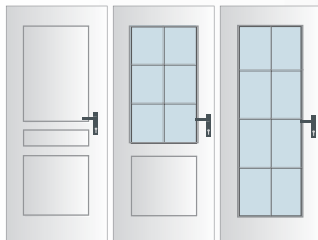

Dveře a obložkovou zárubeň je možné lakovat do nabízených barev dle vzorníku RAL.

P

BZ

EZ

Provedení

- jednokřídlé/dvoukřídlé
- otočné/posuvné
- dveře s falcem/bezfalcové

Konstrukce

- masivní (smrkový) dveřní rám s voštinovou výplní
- **standardní sklo:** float čirý, kůra čirá, čínčila čirá, crepi čirá, za příplatek možno i jiné druhy skel