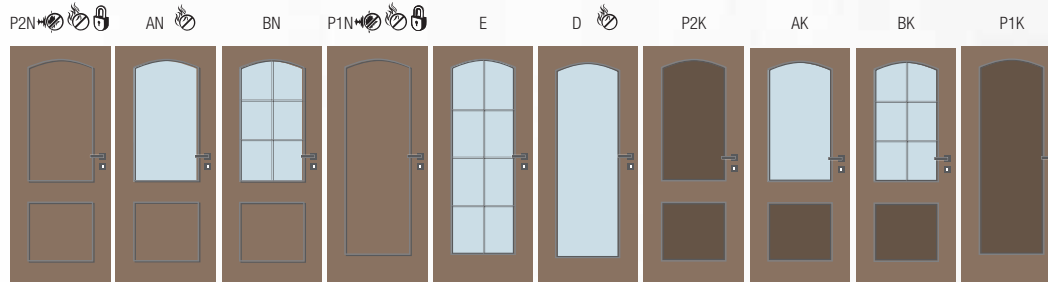

Provedení

- jednokřídlé/dvoukřídlé
- otočné/posuvné
- dveře s falcem/bezfalcové
- plně dveře v provedení protihlukovém, protipožárním a bezpečnostním, prosklené dveře v provedení protipožárním

Konstrukce

- masivní (smrkový) dveřní rám s voštinovou výplní, možno i děrovaná nebo plná DTD
- **standardní sklo:** matelux (mléčné sklo), float čirý, kůra čirá, činčila čirá, crepi čiré, za příplatek možno i jiné druhy skel

Rozměry

- jednokřídlé 60–90/197, dvoukřídlé 125–185/197
- dostupné také vysoké dveře v. 210
- možno vyrobit v atypickém rozměru