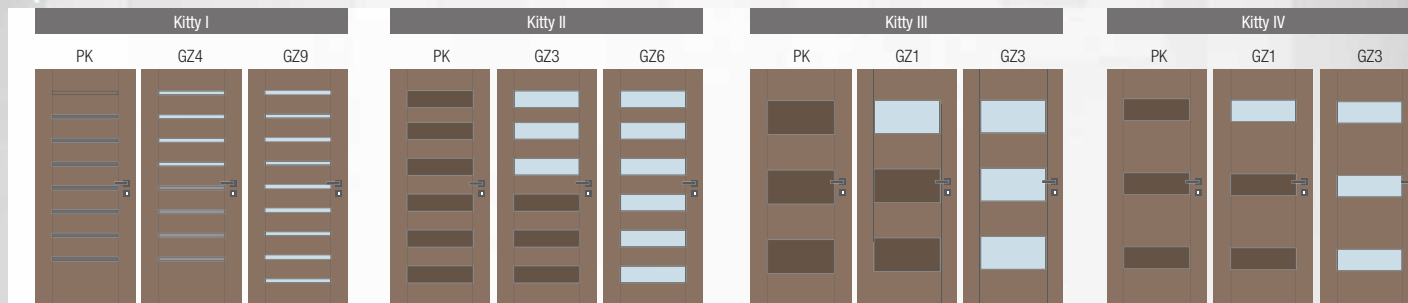

HRANA MULTIPLEX

Hrany dveří dotváří celkový vzhled a po rozšíření nabídky provedením kontrast, kdy je možné zvolit hrany v kontrastním dekoru vůči ploše dveří, rozšiřujeme nabídku o hranu ve specifickém vzhledu vrstvené desky – bukové překližky multiplex. Tato hrana má přírodní vzhled a lze ji vhodně a univerzálně kombinovat zejména s barevnými odstíny laminátových povrchů HPL.

* Při realizaci zakázky od 20 000 Kč bez DPH (vč. montáže), jinak paušálně 500 Kč.

** Pro vybrané dveře a zárubně s povrchem laminát.

Kitty II GZ6, laminát reliéf dub šedý, sklo matelux čirý,
klika ACT Gina • obložková zárubeň FABI S

Kitty I PK,
laminát reliéf pinie šedá,
klika ACT Bremen HR - vulcan grey • obložková zárubeň FABI S

Kitty

Moderní rámové dveře s masivní konstrukcí bez zasklívacích nebo kazetových lišt. Jsou propracované do posledního detailu a nabízí velké množství variant. Představujeme dvanáct modelů ve čtyřech typových řadách, které jsou rozděleny podle velikosti vnitřních frýžů a skel v konstrukci dveří.