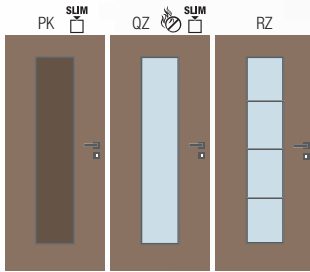

Prosklené dveře a obložkové zárubně lze vyrobit v nabízených barvách RAL.

Provedení

- jednokřídlé/dvoukřídlé
- otočné/posuvné
- dveře s falcem/bezfalcové
- prosklené dveře v provedení protipožární

Konstrukce

- masivní (smrkový) dveřní rám s voštinovou výplní, možno i děrovaná nebo plná DTD
- **standardní sklo:** matelux (mléčné sklo), float čirý, kůra čirá, činčila čirá, crepi čiré, za příplatek možno i jiné druhy skel

Rozměry

- jednokřídlé 60–90/197,
- dvoukřídlé 125–185/197
- **vysoké dveře v. 210 bez příplatku**
- možno vyrobit v atypickém rozměru