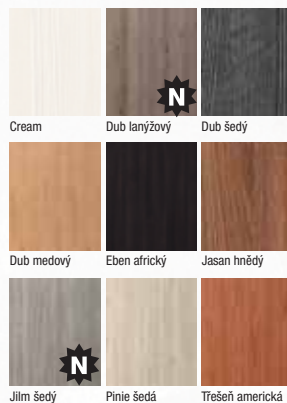

Laminát reliéf