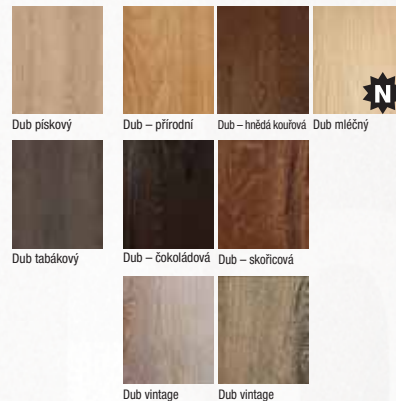

Dveře a obložkovou zárubeň je možné lakovat do nabízených barev dle vzorníku RAL.

Provedení

- jednokřídlé/dvoukřídlé
- otočné/posuvné
- dveře s falcem/bezfalcové
- plné i prosklené dveře v provedení protipožárním, protihlukovém, bezpečnostním

Konstrukce

- masivní (smrkový) dveřní rám s voštinovou výplní, možno i děrovaná nebo plná DTD
- **standardní sklo:** float čirý, kůra čirá, činčila čirá, crepi čirá, za příplatek možno i jiné druhy skel

Rozměry

- jednokřídlé 60–90/197, dvoukřídlé 125–185/197
- **vysoké dveře v. 210 bez příplatku (neplatí pro fólii)**
- možno vyrobit v atypickém rozměru

Laminát

Laminát reliéf

Lam. real

Dýha forte

Fólie

Lakované