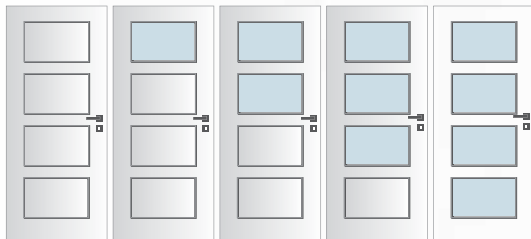

Dveře a obložkovou zárubeň je možné lakovat do nabízených barev dle vzorníku RAL.

P

GZ1

GZ2

GZ3

GZ4

Provedení

- jednokřídle/dvoukřídle
- otočné/posuvné
- dveře s falcem/bezfalcové

Konstrukce

- masivní (smrkový) dveřní rám s voštinovou výplní
- **standardní sklo:** float čirý, kůra čirá, činčila čirá, crepi čirá, za příplatek možno i jiné druhy skel

Rozměry

- jednokřídle 60–90/197,
- dvoukřídle 125–185/197
- možno vyrobit v omezeném atypickém rozměru

Lakované