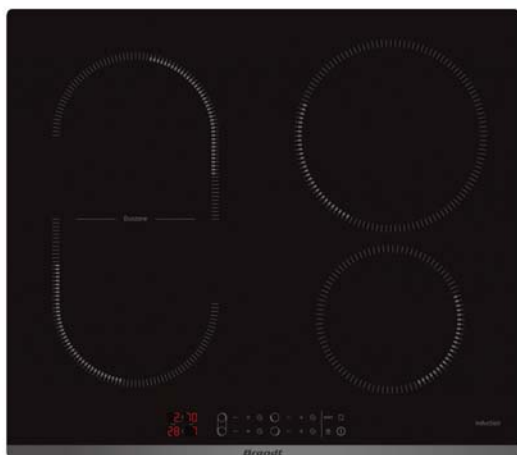

horiZone^{tech}

BPI6449B

PRODEJNÍ CENA: 17 990 Kč

Recyklační poplatek: 69 Kč

BPI6440X

- **Indukční varná deska 60 cm široká**
- BPI6440X – černé sklo a nerezová přední dekorativní lišta
- BPI6440B – černé sklo a rovné hrany – vhodná k zapuštění do pracovní desky
- **Dotykové ovládání Intellect Expert**
- 4 varné zóny: 16 cm – 2 kW; 21 cm - 3,1 kW; 2x 18 cm – 2,8 kW
- Celkový příkon 7,2 kW
- 10 stupňů nastavení výkonu
- 4x Booster
- 4x časovač 1-99 minut
- Funkce Recall - vyvolá poslední nastavení výkonu a časovače z paměti spotřebiče
- Funkce Clean Lock – dočasné uzamčení desky např. při čištění, ovládací panel se po určité době sám odblokuje
- Přímé volby výkonu: stupeň 4 a Booster
- Balíček 10 bezpečnostních prvků
- Rozměry pro vestavbu (V x Š x H v cm): 6 x 56 x 49

BPI6440B

PRODEJNÍ CENA: 14 990 Kč

Recyklační poplatek: 69 Kč

INDUKČNÍ VARNÉ DESKY

BPI6427B

- Indukční varná deska 60 cm široká
- Černé sklo a rovné hrany – vhodná k zapuštění do pracovní desky
- Dotykové ovládání Intellect Smart
- 4 varné zóny: 16 cm – 2 kW; 21 cm – 3,1 kW; DuoZóna 2x 18 cm – 2,8 kW
- Celkový příkon 7,2 kW
- 10 stupňů nastavení výkonu
- 4x Booster
- 4x časovač 1-99 minut
- Funkce Recall - vyvolá poslední nastavení výkonu a časovače z paměti spotřebiče
- Funkce Clean Lock – dočasné uzamčení desky např. při čištění, ovládací panel se po určité době sám odblokuje
- Balíček 10 bezpečnostních prvků
- Rozměry pro vestavbu (V x Š x H v cm): 6 x 56 x 49