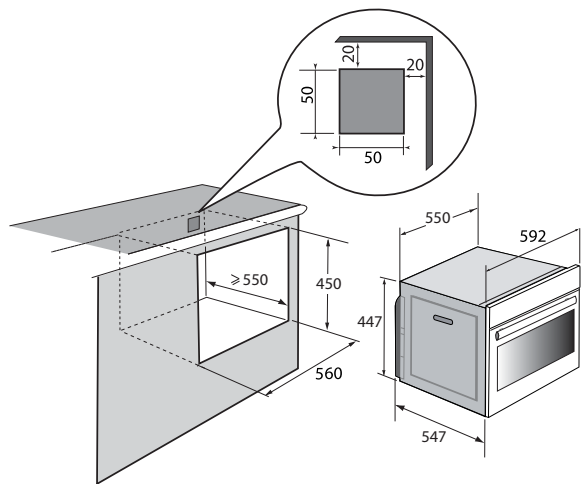

BKC6575X, BKS6135X