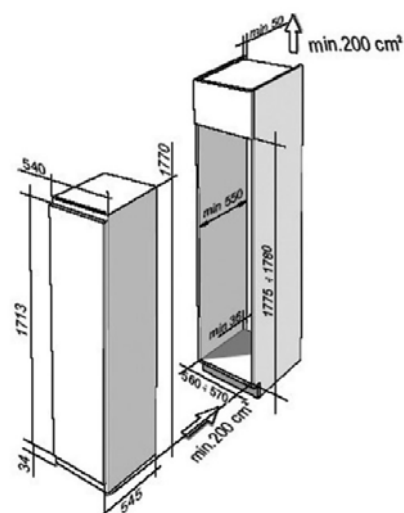

SA 3053 E, SA 3353 E