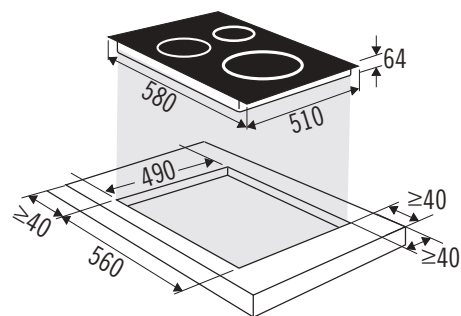

BPI6459X, BPI6449X, BPI6440X, BPI6420X