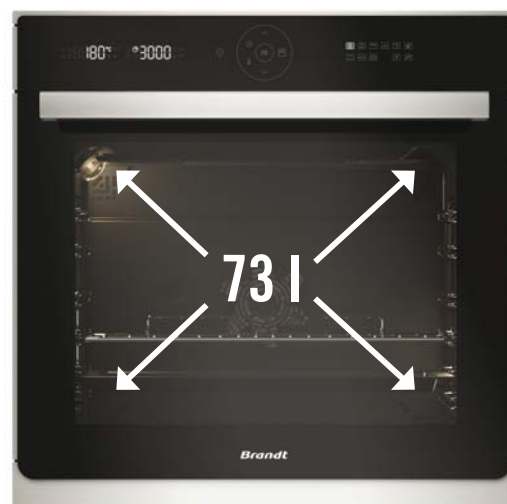

FUNKCE PIZZA:

Ideální pro přípravu domácí nebo mražené pizzy.
Teplota 210 °C.

MAXI OBJEM 73 LITRŮ

Trouby řady intellect nabízejí komfortní vnitřní prostor, který umožňuje péct velké množství pokrmů až v 6 patrech nad sebou, nebo větší kusy samostatně.