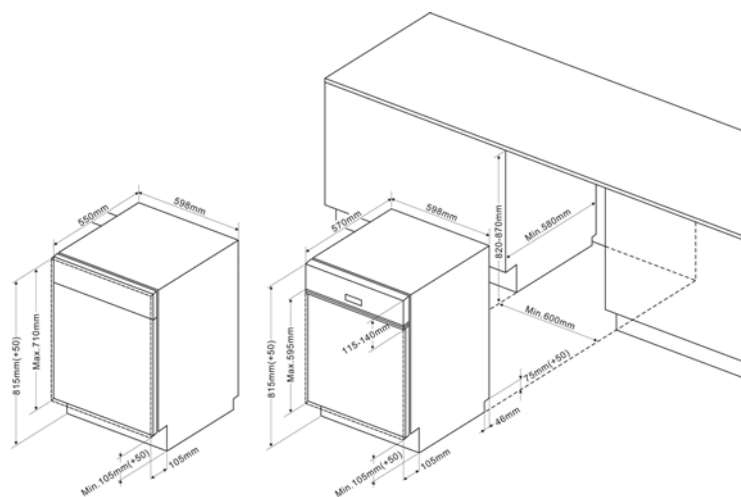

VH1544J, VH1544X