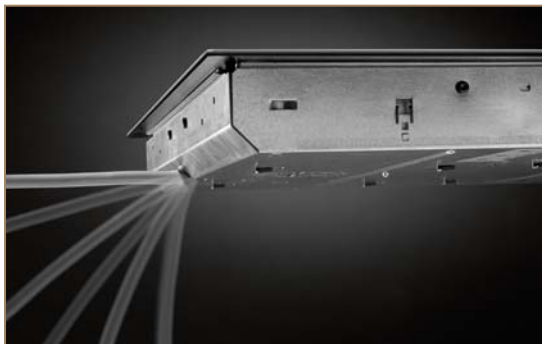

INDUKČNÍ VARNÉ DESKY

INOVATIVNÍ KONSTRUKCE

Inovativní technologická řešení nové generace indukčních varných desek Brandt vždy spolehlivě plní ty účely, ke kterým byla navržena: dosažení vyššího výkonu těchto kuchyňských spotřebičů a z kvalitnějšího chlazení jejich klíčových elektronických komponentů. Z celé řady inovativních konstrukčních řešení, která stojí za vyzdvihnutí, zmiňme alespoň:

- **Zvětšení rozměru ventilačního otvoru** pro přívod chladného vzduchu v zadní části spotřebiče.
- **Zeštíhlení spodního korpusu varné desky** (o 6 mm) a umístění větrací mřížky ve zkrácené přední části tak, aby byl lépe umožněn vývod teplého vzduchu i při použití vysoké pracovní desky.

K usnadnění instalace a vestavby těchto indukčních varných desek přispívá také zkosení zadní stěny spodního korpusu varné desky, stejně jako účelné a flexibilní umístění napájecího kabelu na střed těla spotřebiče tak, aby mohlo být zajištěno jeho co nejkomfortnější a nejsnazší připojení.