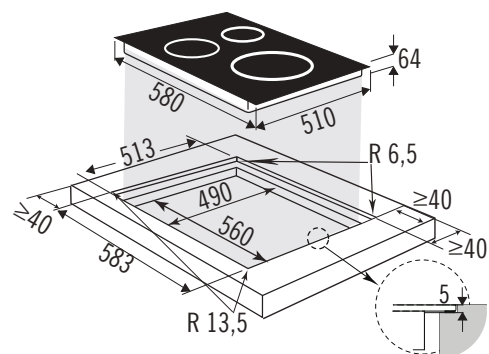

BPI6449B, BPI6440B, BPI6427B, BPI6420B, BPI6410W, BPI6410B