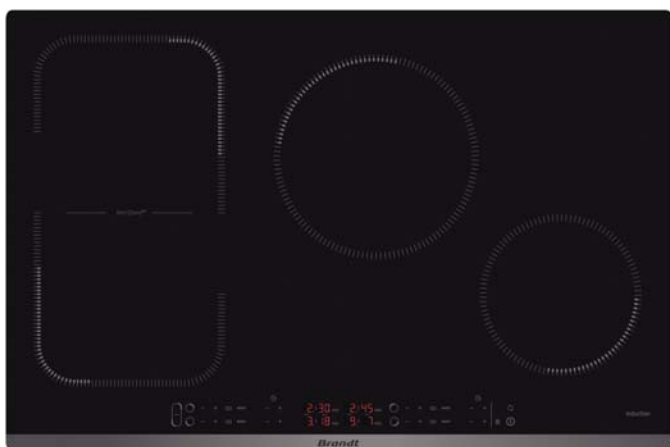

INDUKČNÍ VARNÉ DESKY

BPI6449BL