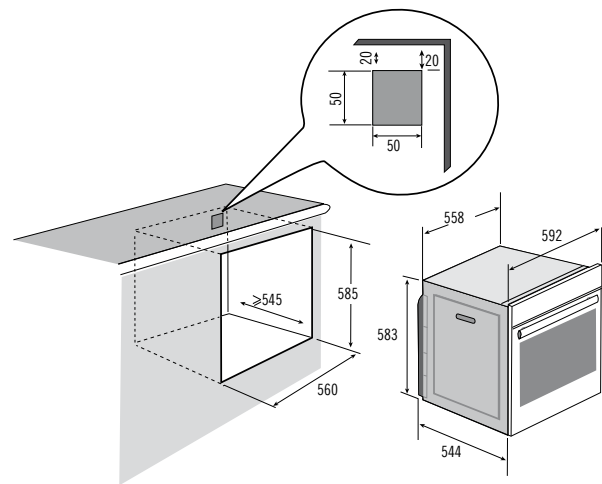

BXP6576X, BXP5556X, BXP6533XS, BXP5534X, BXP5534W,
BXC5536X, BXE5534X, BXE5532W, BXE5532X