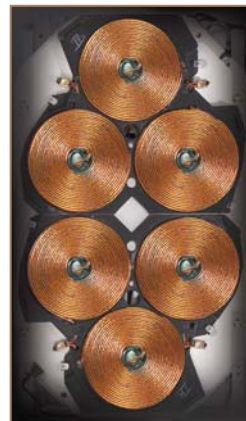

INDUKČNÍ VARNÉ DESKY

HORIZONE - PROSTOR PRO MAXIMÁLNÍ KOMFORT

Uvedení na trh indukční desky s varnou plochou horiZone **potvrzuje Brandt své postavení lídra v indukčních technologiích.**

- můžete ji použít pro přípravu ve velkých nádobách.
- můžete ji použít pro přípravu ve více menších nádobách při stejném výkonu.
- stačí stisknout tlačítko **horiZone** (symbol tlačítka) pro nastavení celé zóny.
- varnou plochu **horiZone** můžete použít také jako dvě nezávislé varné zóny pro přípravu 2 chodů při různých výkonech.
- výsledek: flexibilita, pružnost a rychlost pro perfektní výsledky vašeho kulinářského umění.
- dosahuje výkonu až 3600 W.
- 6 induktorů s feritovými články pro dokonalé pokrytí varné plochy