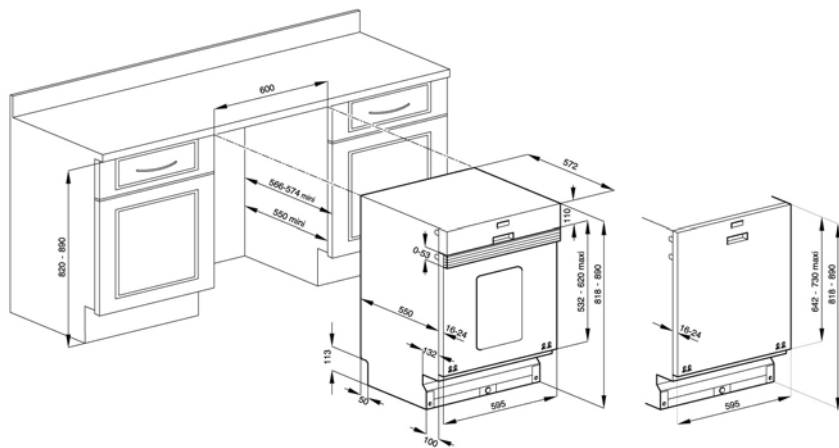

VH1235J, VH1144J