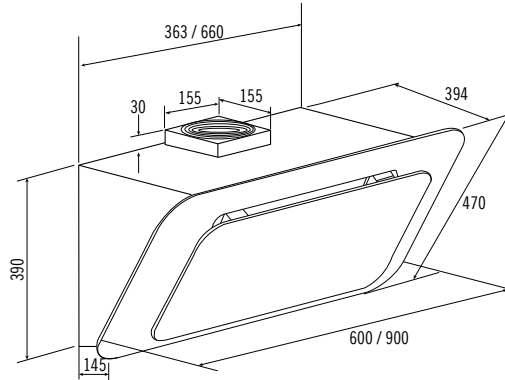

BHV6961B, BHV6661B