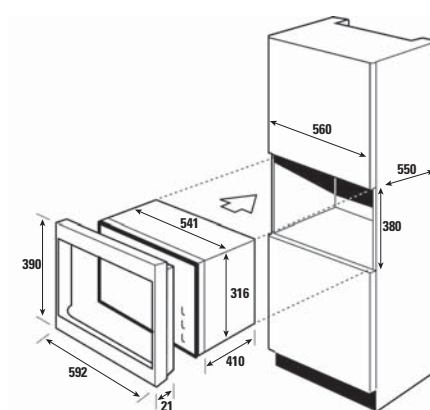

BMS6115W, BMS6115X