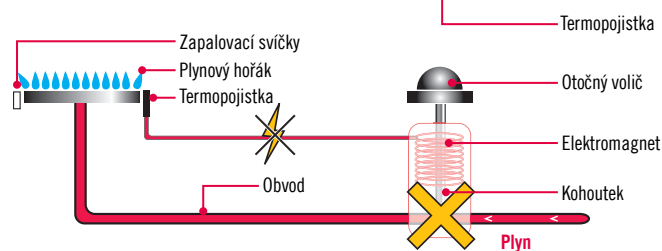

PRODEJNÍ CENA: 6 990 Kč

Recyklační poplatek: 69 Kč

BPG6414B

- Plynová varná deska 60 cm široká
- Černé sklo a rovné hrany – vhodná k zapuštění do pracovní desky
- Integrované zapalování hořáků v otočných voličích
- 4 plynové hořáky: pravý přední 0,85 kW / levý přední 3,1 kW / pravý zadní 2,25 kW / levý zadní 1,5 kW
- Celkový max. výkon 7,7 kW
- Termo pojistka
- Litinové hořáky a podstavce
- Rozměry pro vestavbu (V x Š x H v cm): 5,5 x 56 x 48

- Hořáky jsou **otočnými voliči s bezpečnostním systémem**, který v případě náhodného zhasnutí plamene automaticky zastaví přívod plynu a tím brání nebezpečí úniku plynu do místnosti.
- Bezpečnostní termopojistka je kovový váleček, který se nachází v těsné blízkosti každého hořáku.
- V případě, že plamen nečekaně zhasne, dojde k vypnutí přívodu plynu za **méně než 30 sekund**.