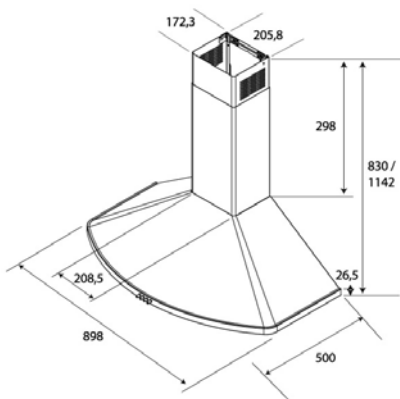

AD1049X, AD1049B