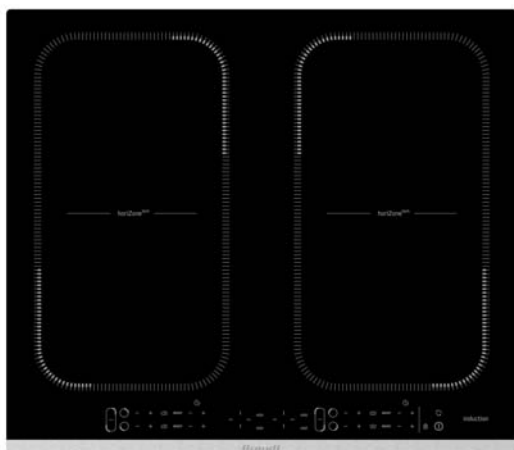

INDUKČNÍ VARNÉ DESKY

BPI6449BL

- Indukční varná deska 80 cm široká
- Černé sklo a rovné hrany – vhodná k zapuštění do pracovní desky
- Dotykové ovládání Intellect Expert
- 4 varné zóny: horiZone 40 x 23 cm - 3,6 kW; 18 cm - 2,8 kW; 21 cm - 3,1 kW
- Celkový příkon 7,2 kW
- 10 stupňů nastavení výkonu
- 4x Booster
- 4x časovač 1-99 minut
- Funkce Recall - vyvolá poslední nastavení výkonu a časovače z paměti spotřebiče
- Funkce Clean Lock – dočasné uzamčení desky např. při čištění, ovládací panel se po určité době sám odblokuje
- Přímé volby výkonu: stupeň 4 a Booster
- Balíček 10 bezpečnostních prvků
- Rozměry pro vestavbu (V x Š x H v cm): 6 x 75 x 49

horiZone^{tech}

PRODEJNÍ CENA: **23 990 Kč**

Recyklační poplatek: 69 Kč

BPI6459X

- Indukční varná deska 60 cm široká
- Černé sklo a nerezová přední dekorativní lišta
- Dotykové ovládání Intellect Expert
- 4 varné zóny: 2x HoriZone 40 x 23 cm - 3,6 kW
- Celkový příkon 7,2 kW
- 10 stupňů nastavení výkonu
- 4x Booster
- 4x časovač 1-99 minut
- Funkce Recall - vyvolá poslední nastavení výkonu a časovače z paměti spotřebiče
- Funkce Clean Lock – dočasné uzamčení desky např. při čištění, ovládací panel se po určité době sám odblokuje
- Přímé volby výkonu: stupeň 4 a Booster
- Balíček 10 bezpečnostních prvků
- Rozměry pro vestavbu (V x Š x H v cm): 6 x 56 x 49