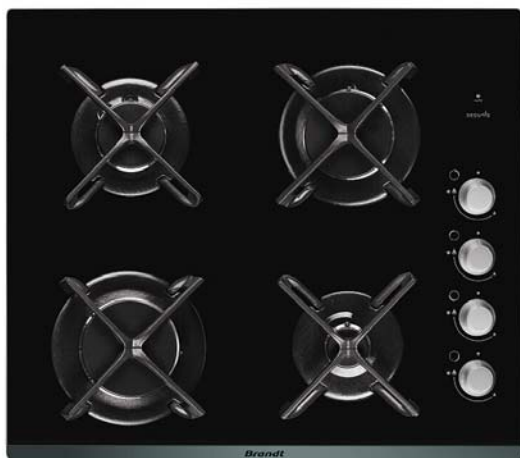

BPG6414B

- Plynová varná deska 60 cm široká
- Černé sklo a rovné hrany – vhodná k zapuštění do pracovní desky
- Integrované zapalování hořáků v otočných voličích
- 4 plynové hořáky: pravý přední 0,85 kW / levý přední 3,1 kW / pravý zadní 2,25 kW / levý zadní 1,5 kW
- Celkový max. výkon 7,7 kW
- Termo pojistka
- Litinové hořáky a podstavce
- Rozměry pro vestavbu (V x Š x H v cm): 5,5 x 56 x 48

PRODEJNÍ CENA: 8 990 Kč

Recyklační poplatek: 69 Kč

TERMOPOJISTKA - NAPROSTO BEZPEČNÉ VAŘENÍ

Všechny plynové varné desky Brandt jsou vybaveny bezpečnostní termopojistkou, která zabraňuje úniku plynu v případě náhodného zhasnutí plamene.

- Hořáky jsou **otočnými voliči s bezpečnostním systémem**, který v případě náhodného zhasnutí plamene automaticky zastaví přívod plynu a tím brání nebezpečí úniku plynu do místnosti.
- Bezpečnostní termopojistka je kovový váleček, který se nachází v těsné blízkosti každého hořáku.
- V případě, že plamen nečekaně zhasne, dojde k vypnutí přívodu plynu za **méně než 30 sekund**.