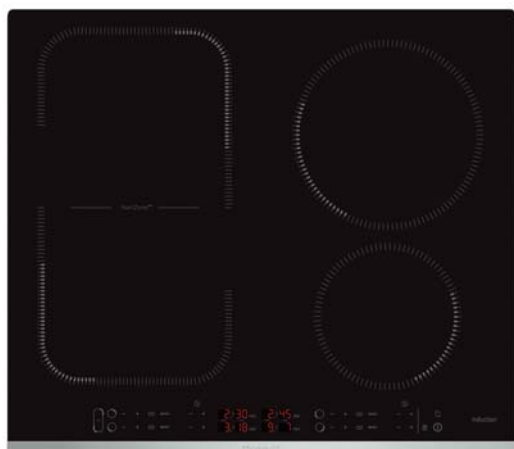

horiZone^{tech}

PRODEJNÍ CENA: **23 990 Kč**

Recyklační poplatek: 69 Kč

BPI6459X

- Indukční varná deska 60 cm široká
- Černé sklo a nerezová přední dekorativní lišta
- Dotykové ovládání Intellect Expert
- 4 varné zóny: 2x HoriZone 40 x 23 cm - 3,6 kW
- Celkový příkon 7,2 kW
- 10 stupňů nastavení výkonu
- 4x Booster
- 4x časovač 1-99 minut
- Funkce Recall - vyvolá poslední nastavení výkonu a časovače z paměti spotřebiče
- Funkce Clean Lock – dočasné uzamčení desky např. při čištění, ovládací panel se po určité době sám odblokuje
- Přímé volby výkonu: stupeň 4 a Booster
- Balíček 10 bezpečnostních prvků
- Rozměry pro vestavbu (V x Š x H v cm): 6 x 56 x 49

horiZone^{tech}

PRODEJNÍ CENA: **20 990 Kč**

Recyklační poplatek: 69 Kč

PROVEDENÍ INDUKČNÍCH DESEK

Brandt nabízí řadu indukčních desek Intellect ve dvou designových provedeních.

1. S přední dekorativní fazetou z kartáčovaného nerez s embosovaným logem Brandt.
2. Se stříbrným dekorativním pruhem vpředu a rovnými hranami s možností úplného zapuštění do pracovní plochy.

INDUKČNÍ VARNÉ DESKY

BPI6449X

- **Indukční varná deska 60 cm široká**
- BPI6449X – černé sklo a nerezová přední dekorativní lišta
- BPI6449B – černé sklo a rovné hrany – vhodná k zapuštění do pracovní desky
- **Dotykové ovládání Intellect Expert**
- 4 varné zóny: horiZone 40 x 23 cm - 3,6 kW; 16 cm - 2,2 kW; 21 cm - 3,1 kW
- Celkový příkon 7,2 kW
- 10 stupňů nastavení výkonu
- 4x Booster
- 4x časovač 1-99 minut
- Funkce Recall - vyvolá poslední nastavení výkonu a časovače z paměti spotřebiče
- Funkce Clean Lock – dočasné uzamčení desky např. při čištění, ovládací panel se po určité době sám odblokuje
- Přímé volby výkonu: stupeň 4 a Booster
- Balíček 10 bezpečnostních prvků
- Rozměry pro vestavbu (V x Š x H v cm): 6 x 56 x 49