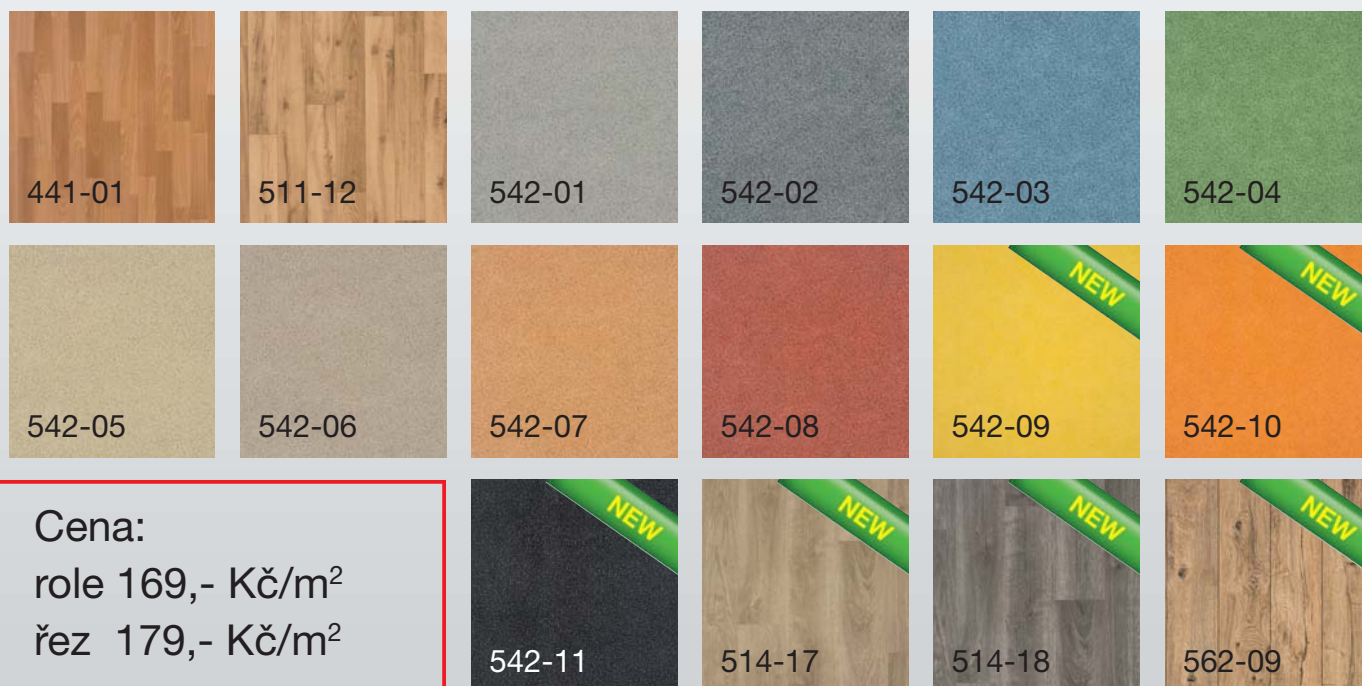

LEP - doporučené lepidlo Eurofix Anti Slip 541

* New Milano pouze barvy: 47764, 47750, 47740

AVANTI - VELKOOBCHODNÍ CENÍK NOVINKY 2017

Všechny uvedené ceny jsou bez DPH 21 %

FLEXAR

ZÁTĚŽOVÉ PVC

vhodné pro školy, školky, bytové domy, zdravotnická zařízení, kanceláře
celková tloušťka **2 mm** | nášlapná vrstva **0,8 mm** | vysoká třída zátěže - **34/43** | šíře **2 + 4 m**