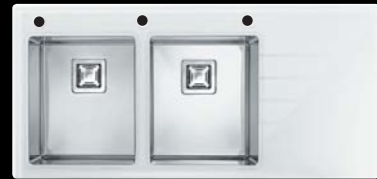

# Tempered Glass

Crystalix 10

Size / 860 x 540 mm  
Bowl size / 340 x 400 x 200 mm

Crystalix 20

Size / 860 x 540 mm  
Bowl size / 340 x 400 x 200 / 180 x 400 x 175 mm

Crystalix 30

Size / 1160 x 540 mm  
Bowl size / 340 x 400 x 200 / 340 x 400 x 200 mm