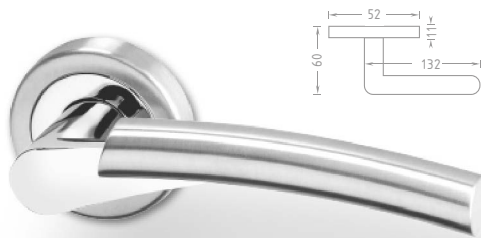

Chrom/nerez

Helios

Provedení Cena bez DPH vč. DPH

PLAST Helios R HR chrom/nerez PK			
		Levá	1.433 1.734
		Pravá	2.112 2.556
		WC	2.112 2.556
		WC	1.655 2.003

PLAST Helios R chrom/nerez PK			
		Levá	1.125 1.361
		Pravá	1.985 2.402
		WC	1.985 2.402
		WC	1.465 1.773