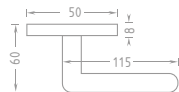

Monet

Provedení Cena bez DPH vč. DPH

PLAST Monet R hliník PK F1 F4

				234	283
			Levá	382	462
			Pravá	382	462
			WC	372	450

Monet HR hliník [hranatý štít] F1 F4

				211	255
			Levá	330	399
			Pravá	330	399
			WC	317	384