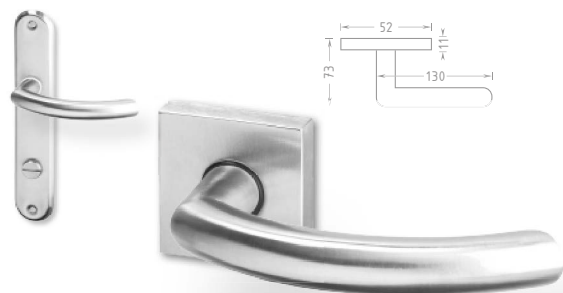

Gina OV ECO nerez [oválný štít]

		Levá	478	578
		Pravá	881	1.066
		WC	754	912