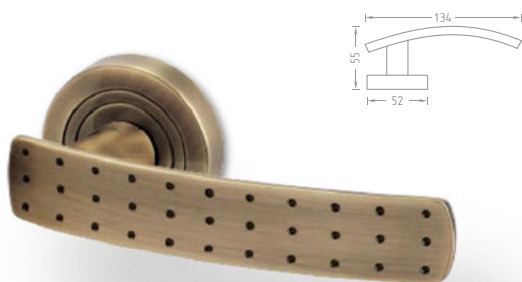

METAL Bremen R bronz

			722	874
		Levá	Nedodáváme	
		Pravá	Nedodáváme	
		WC	796	963