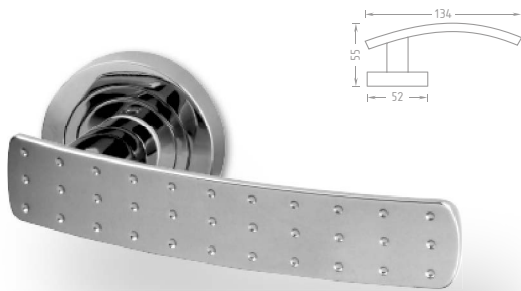

Bremen

Nová modelová řada interiérového kování s povrchem chrom vulcan gray se šroubovací kulatou rozetou.

Provedení	Cena bez DPH	vč. DPH
METAL Bremen R chrom vulcan gray		
838	1.014	
Levá	Nedodáváme	
Pravá	Nedodáváme	
WC	913	1.105