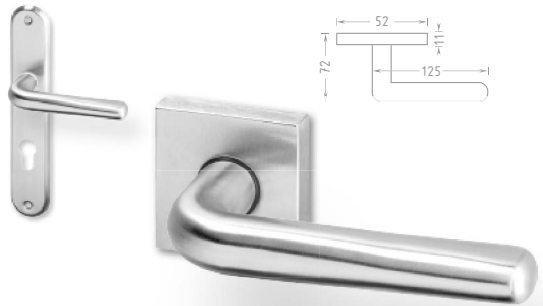

Sira

Provedení Cena bez DPH vč. DPH

PLAST Sira R HR nerez PK			
		737	892
	Levá	1.040	1.258
	Pravá	1.040	1.258
	WC	907	1.097

Sira OV ECO nerez [oválný štít]

		478	578
	Levá	881	1.066
	Pravá	881	1.066
	WC	754	912