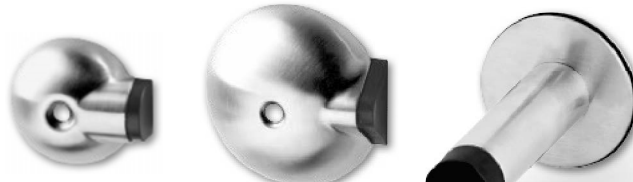

Zarážky - želvy [na vrut]

Chrom	106	128
Mosaz, nikl, bronz	106	128
Nerez	117	142

Zarážka nástěnná [na vrut]

Nerez	229	277
-------	-----	-----

Zarážky KA 1 hliník [na vrut]

Barvy F1, F2, F4	197	238
------------------	-----	-----

Podlahové zarážky dodáváme včetně vrutů a hmoždinek.

Zarážka želva nerez Zarážka želva nikl Zarážka želva chrom Zarážka želva mosaz Zarážka želva bronz

Zarážka AR 4 nerez Zarážka AR 4 nikl Zarážka AR 4 chrom