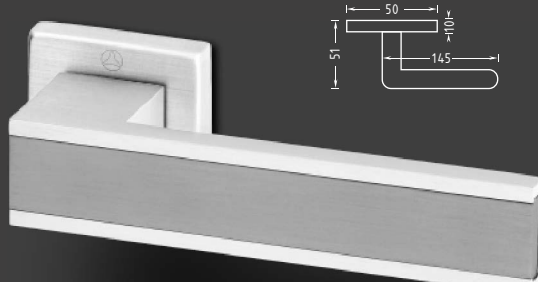

Provedení Cena bez DPH vč. DPH

PLAST Modus N°2 R hliník F1 / vložka F1

			1.581	1.913
		Levá	Nedodáváme	
		Pravá	Nedodáváme	
		WC	1.729	2.092

Modus N°3

Designové kování s geometrickým tělem z kartáčovaného eloxovaného hliníku doplněné vložkou ve třech dezénech.