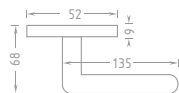

Nora

Provedení Cena bez DPH vč. DPH

PLAST Nora R hliník PK F1 F9

				468	566
			Levá	668	808
			Pravá	668	808
			WC	668	808

Nora OV hliník [oválný štít] F1 F9

				423	512
			Levá	562	680
			Pravá	562	680
			WC	562	680