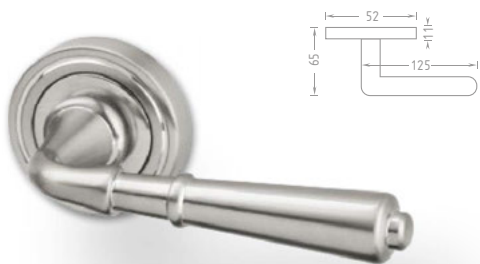

Romantik

Rustikální kování s kovovou klikou.
Materiál: nikl matný.