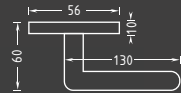

Provedení Cena bez DPH vč. DPH

METAL		Calla R HR chrom/efekt nerez	
☞	👤 🔑 🚪	1.051	1.272
	👤 🚪 Levá	Nedodáváme	
	👤 🚪 Pravá	Nedodáváme	
WC	🚪 🚪	1.221	1.477

Designové

Senátor

Moderní kování odpovídající současným architektonickým trendům. Zakulacené rohy rozet vtisknou Vaším dveřím nezaměnitelnou atmosféru. Materiál: matný chrom