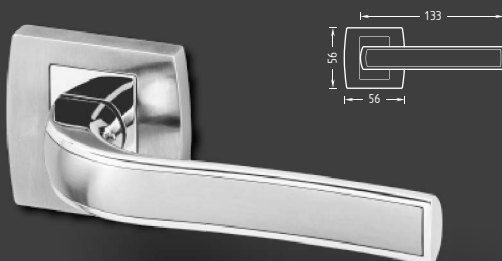

Graciosa

Zajímavě tvarovaná klikka, netradičně řešená rozeta a kombinace materiálů předurčují tomuto kování uplatnění v netradičně řešených interiérech.
Povrch: chrom/efekt nerez