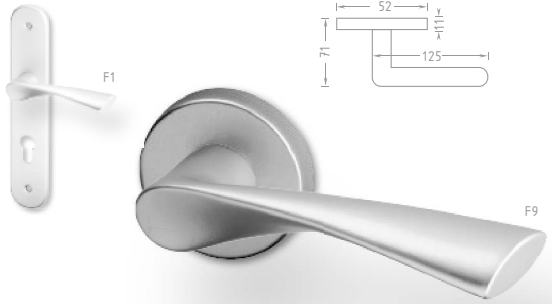

Lucia

Provedení	Cena bez DPH	vč. DPH
PLAST Lucia R hliník PK		
	574	695
Levá	712	862
Pravá	712	862
WC	712	862

Lucia OV hliník [oválný štít]		
	562	680
Levá	700	847
Pravá	700	847
WC	700	847