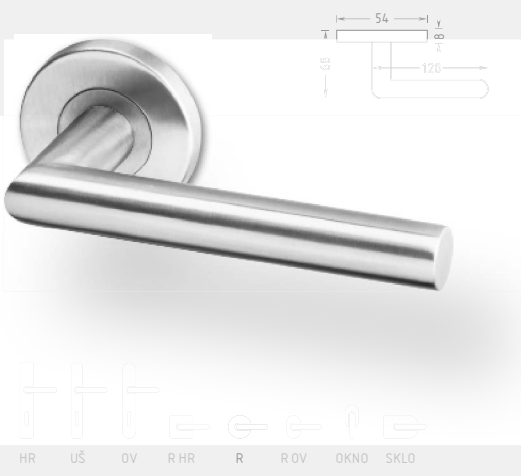

Klasifikační označení dle DIN EN 1906

3	7	-	1	0	3	0	B

Una METAL

Objektové kování s požadavky na vysokou frekvenci používání, jako jsou frekventované kanceláře, správní budovy, úřady a instituce. 8 mm čtyřhran, tělo z ocelového jádra. Materiál: nerez třídy AISI 304.

Provedení Cena bez DPH vč. DPH

Una R TO3 nerez

			838	1.014
		Levá	1.273	1.540
		Pravá	1.273	1.540
		WC	1.273	1.540