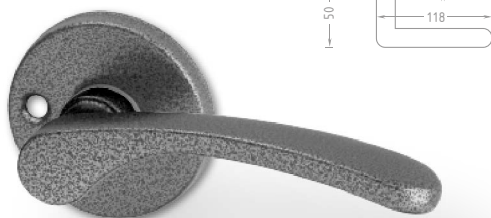

Viola

Lakované kování v širokém spektru dílů a pěti barevných provedeních (bílá, stříbrná, patina, zlatá a hnědá).
Doplňky (madla, otočné koule, oválné rozety) najdete v hlavním katalogu.

Provedení	Cena bez DPH	vč. DPH
Viola R zlatá/hnědá/patina/stříbrná/bílá lak		
	117	142
Levá	160	194
Pravá	160	194
	160	194

PATINA