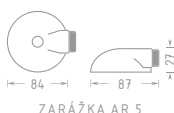

Zarážka AR 5 nerez   Zarážka AR 5 nikl   Zarážka AR 5 chrom