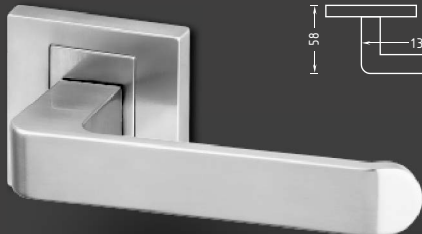

Provedení	Cena bez DPH	vč. DPH
METAL Alexandra R HR chrom / mat. chrom		
1.369	1.656	
Levá	1.687 2.041	
Pravá	1.687 2.041	
WC	1.581	1.913

Diplomat

Elegantní a štíhlé tělo je příjemné do ruky. Povrchová úprava: efekt nerez.