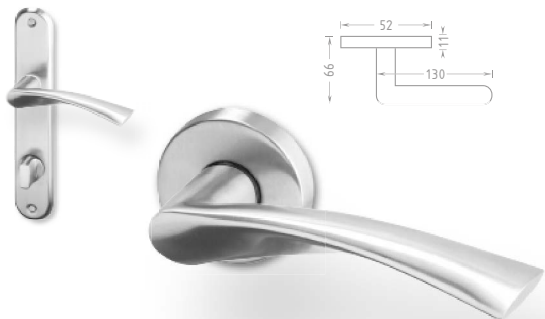

Eura OV ECO nerez [oválný štít]

		Levá	525	635
		Pravá	924	1.118
		WC	806	975