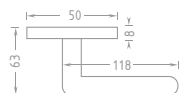

Anna

Provedení Cena bez DPH vč. DPH

PLAST	Anna R hliník PK	F1	F4	F9
	356	431		
	Levá	468	566	
	Pravá	468	566	
	WC	468	566	

Anna OV hliník [oválný štít]

	F1	F4	F9
	266	322	
	Levá	404	489
	Pravá	404	489
	WC	404	489