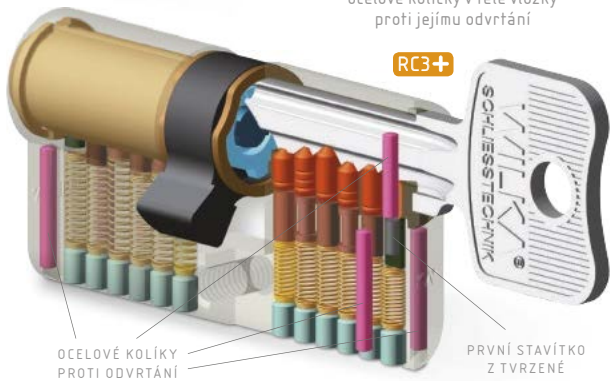

Bezpečnostní vložka WILKA RC3+

6-ti stavítková vložka,
První stavítko z tvrdené oceli,
ocelové kuličky v těle vložky
proti jejímu odvrtání

Nevíte si rady?

Rádi Vám poradíme :-)

+ Tel: 281 926 244
a doporučíme Vám
vhodné řešení.