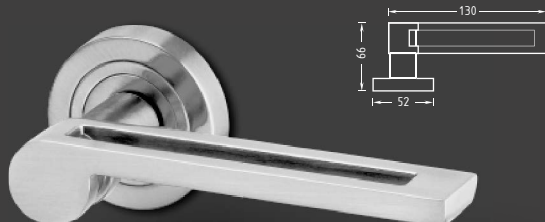

Provedení Cena bez DPH vč. DPH

METAL		Berlin R efekt nerez	
			668 808
		Levá	Nedodáváme
		Pravá	Nedodáváme
WC			732 886

Berlin

Nová modelová řada interiérového kování s povrchem matný nikl, šroubovací kulaté rozety.