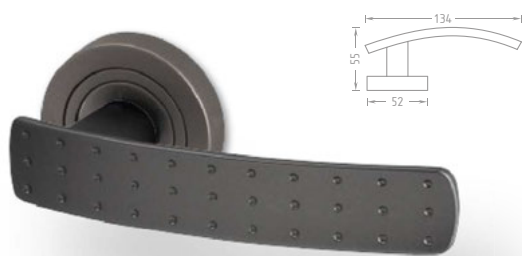

METAL Bremen R grafit

			775	938
		Levá	Nedodáváme	
		Pravá	Nedodáváme	
		WC	838	1.014