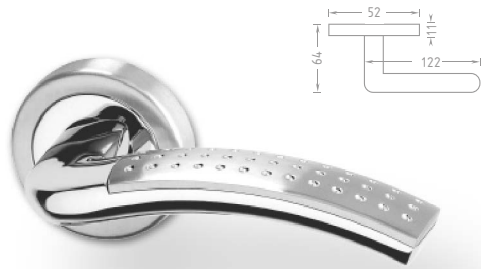

Efekt nerez

Anika

Provedení Cena bez DPH vč. DPH

PLAST Anika R HR chrom/nikl PK			
		Levá	1.035 1.252
		Pravá	1.709 2.068
		WC	1.364 1.650

PLAST Anika R chrom/nikl PK			
		Levá	801 969
		Pravá	1.364 1.650
		WC	1.136 1.375