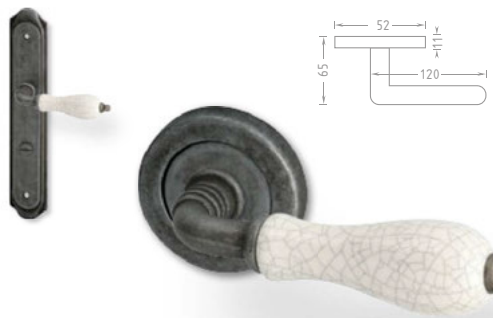

Historik

Provedení Cena bez DPH vč. DPH

METAL Historik R šedá patina KK			
			529 640
		Levá	722 874
		Pravá	722 874
		WC	722 874

Historik šedá patina

			529 640
		Levá	722 874
		Pravá	722 874
		WC	722 874