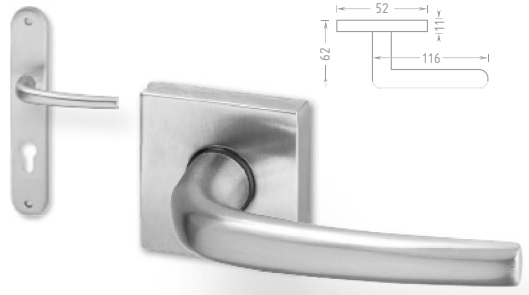

Apoll

Provedení Cena bez DPH vč. DPH

PLAST Apoll R HR nikl PK			
		Levá	668 808
		Pravá	966 1.169
		WC	838 1.014

Apoll OV nikl [oválný štít]

			478 578
		Levá	722 874
		Pravá	722 874
		WC	648 784