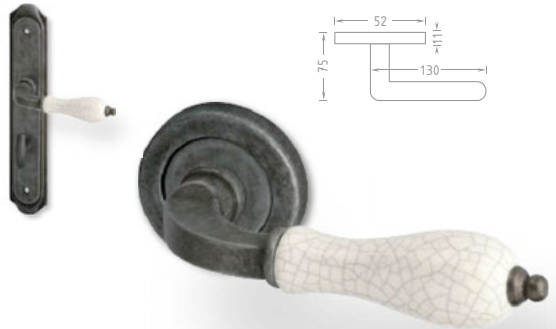

Dark

Provedení Cena bez DPH vč. DPH

METAL Dark R šedá patina KK			
			529 640
		Levá	722 874
		Pravá	722 874
		WC	722 874

Dark šedá patina

			529 640
		Levá	722 874
		Pravá	722 874
		WC	722 874

Historik

Provedení Cena bez DPH vč. DPH