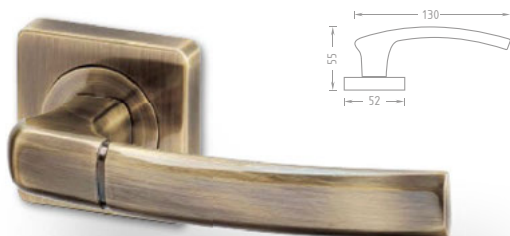

METAL Hannover R HR bronz

	488	590
	Levá	Nedodáváme
	Pravá	Nedodáváme
	WC	552 668

Kiel

Nová modelová řada interiérového kování s povrchem bronz.

Provedení Cena bez DPH vč. DPH

METAL Kiel R HR bronz

	488	590
	Levá	Nedodáváme
	Pravá	Nedodáváme
	WC	552 668

Nové stránky www.kliky.eu

Kompletní a přehledný sortiment najdete na našich webových stránkách >>> www.kliky.eu.

Kromě přehledného obsahu v levé části můžete využít i hledání pomocí klíčových slov, materiálů, tvarů klik, ale například i podle stránkových čísel, které jsou shodné se stránkami v našem hlavním katalogu. Kromě nabídky sortimentu zboží na stránkách naleznete i další informace, např. rady, jak vybrat kování, jak změnit rozteč zámku, jak vybrat bezpečnostní kování, co to jsou bezpečnostní třídy a další užitečné informace.