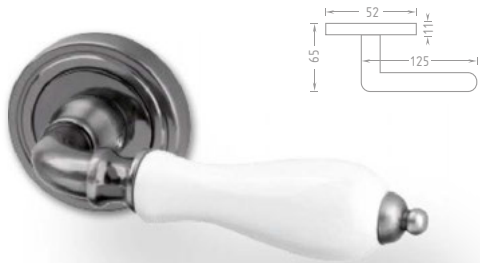

Provedení Cena bez DPH vč. DPH

METAL Barok R bronz KK	
	529 640
Levá	722 874
Pravá	722 874
WC	722 874

Klasik

Rustikální kování doplněné porcelánovým madélkem.
Materiál: nikl antracit / porcelán.

Provedení Cena bez DPH vč. DPH