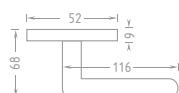

Pia

Provedení Cena bez DPH vč. DPH

PLAST Pia R hliník PK F1 F4 F9

				350	424
			Levá	520	629
			Pravá	520	629
			WC	510	617

Pia OV hliník [oválný štít] F1 F4 F9

				317	384
			Levá	423	512
			Pravá	423	512
			WC	423	512