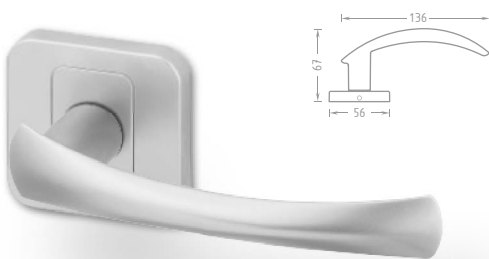

Horta

Nová řada interiérových kování na hranaté rozetě se zaoblenými rohy a příjemně laděnými tvary klik. Povrch: matný nikel