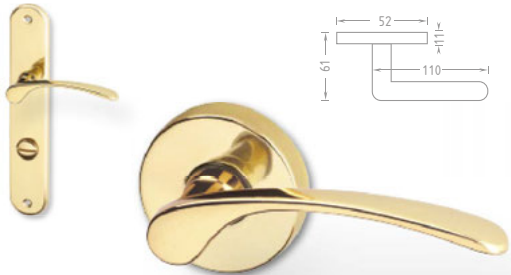

			542 656
		Levá	700 847
		Pravá	700 847
		WC	668 808

Nové stránky www.kliky.eu

Kompletní a přehledný sortiment najdete na našich webových stránkách >>> www.kliky.eu.

Kromě přehledného obsahu v levé části můžete využít i hledání pomocí klíčových slov, materiálů, tvarů klik, ale například i podle stránkových čísel, které jsou shodné se stránkami v našem hlavním katalogu. Kromě nabídky sortimentu zboží na stránkách naleznete i další informace, např. rady, jak vybrat kování, jak změnit rozteč zámku, jak vybrat bezpečnostní kování, co to jsou bezpečnostní třídy a další užitečné informace.