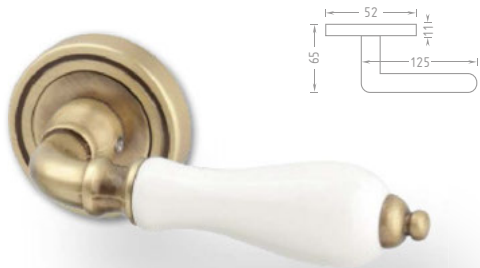

Provedení Cena bez DPH vč. DPH

METAL Koburg R bronz patina matná KK	
	584 707
Levá	Nedodáváme
Pravá	Nedodáváme
WC	653 790

Barok

Rustikální kování doplněné porcelánovým madélkem.
Materiál: bronz / porcelán.