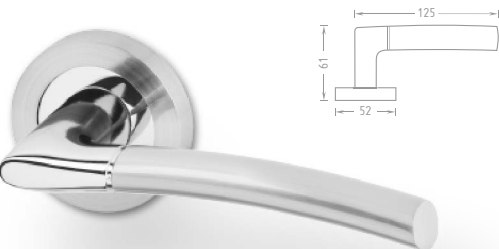

Hagen

Nová modelová řada interiérového kování s povrchem chrom/efekt nerez. Šroubovací kulatá rozeta.

Provedení Cena bez DPH vč. DPH

PLAST Hagen R chrom/efekt nerez			
		Levá	367 444
		Pravá	Nedodáváme
		WC	419 507