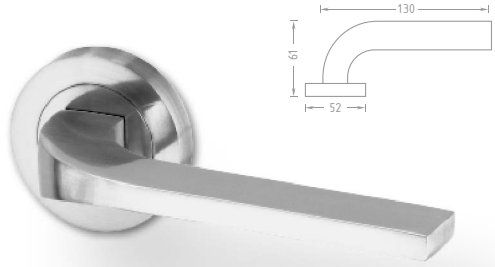

PLAST Una R HR nerez PK			
		658	796
	Levá	870	1.053
	Pravá	870	1.053
	WC	764	924

Una OV ECO nerez [oválný štít]

		424	513
	Levá	828	1.002
	Pravá	828	1.002
	WC	712	862

Ulm

Nová modelová řada interiérového kování s povrchem efekt nerez.
Šroubovací kulatá rozeta.