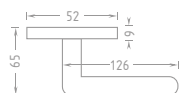

Lida

Provedení Cena bez DPH vč. DPH

PLAST	Lida R hliník PK	F1	F2	F4	F9
	372	450			
	Levá	542	656		
	Pravá	542	656		
	WC	542	656		

Lida OV hliník [oválný štít]

	F1	F2	F4	F9
	372	450		
	Levá	520	629	
	Pravá	520	629	
	WC	520	629