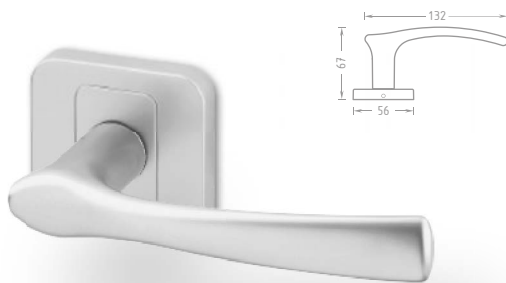

Faial

Nová řada interiérových kování na hranaté rozetě se zaoblenými rohy a příjemně laděnými tvary klik. Povrch: matný nikel

Provedení Cena bez DPH vč. DPH

METAL Faial R HR matný nikel

				680	823
			Levá	Nedodáváme	
			Pravá	Nedodáváme	
			WC	786	951