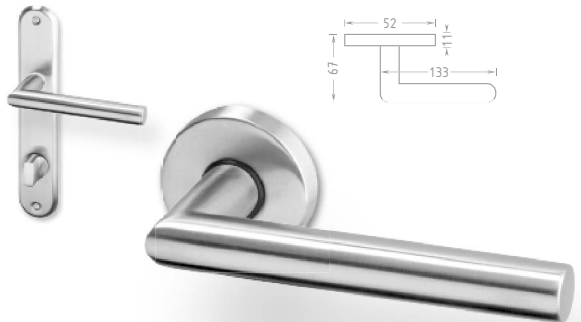

Tipa

Provedení Cena bez DPH vč. DPH

PLAST Tipa R nerez PK			
		372	450
	Levá	722	874
	Pravá	722	874
	WC	648	784

Tipa OV ECO nerez [oválný štít]

		424	513
	Levá	828	1.002
	Pravá	828	1.002
	WC	712	862

Una

Provedení Cena bez DPH vč. DPH