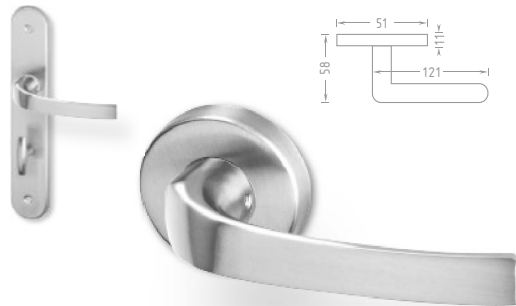

Beta

Provedení Cena bez DPH vč. DPH

PLAST Beta R nikl PK			
		Levá	423 512
		Pravá	584 707
		WC	584 707
			529 640

Beta OV nikl [oválný štít]

			414 501
		Levá	542 656
		Pravá	542 656
		WC	500 605

Marina

Provedení Cena bez DPH vč. DPH