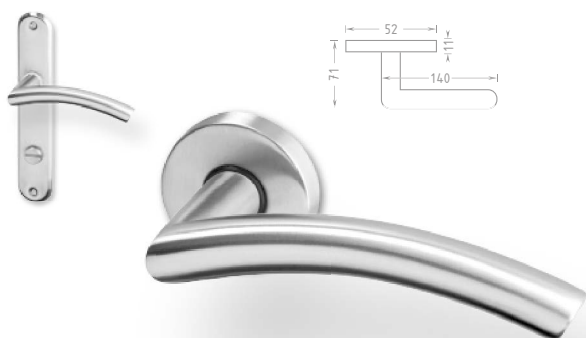

Pipa

Provedení	Cena bez DPH	vč. DPH
PLAST Pipa R nerez PK		
547	662	
Levá 775	938	
Pravá 775	938	
WC 722	874	

Provedení	Cena bez DPH	vč. DPH
Pipa OV ECO nerez [oválný štít]		
478	578	
Levá 881	1.066	
Pravá 881	1.066	
WC 754	912