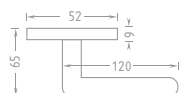

Monte

Provedení Cena bez DPH vč. DPH

PLAST Monte R hliník PK F1 F2 F4 F9

				317	384
			Levá	500	605
			Pravá	500	605
			WC	500	605

Monte HR hliník [hranatý štít] F1 F2 F4 F9

				266	322
			Levá	423	512
			Pravá	423	512
			WC	423	512