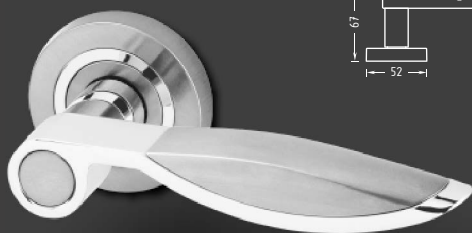

Porto

Model interiérového kování s příjemně tvarovanou křivkou kliky, která je velmi příjemná do ruky.
Povrch: chrom/efekt nerez