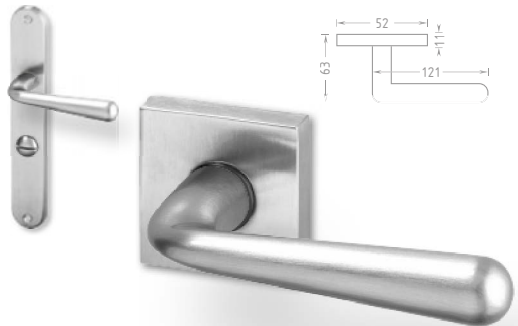

			393 476
		Levá	520 629
		Pravá	520 629
		WC	478 578

Charlie

Provedení Cena bez DPH vč. DPH

PLAST Charlie R HR nikl PK			
		Levá	648 784
		Pravá	924 1.118
		WC	828 1.002

Charlie nikl [oválný štít]

			574 695
		Levá	Nedodáváme
		Pravá	Nedodáváme
		WC	732 886