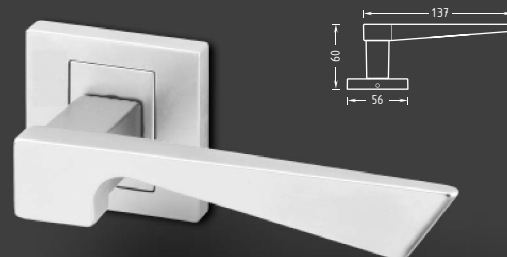

Provedení Cena bez DPH vč. DPH

METAL Coimbra R HR efekt nerez			
			1.252 1.515
			Levá Nedodáváme
			Pravá Nedodáváme
WC			1.369 1.656

Corvo

Nový model interiérového kování geometrických linií s příjemně vybranou rukojetí kliky. Povrch: matný chrom