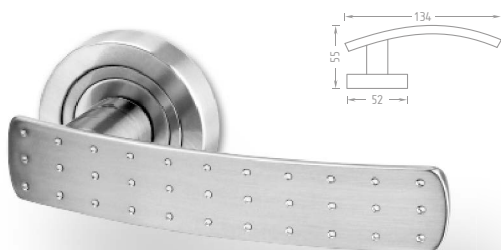

Bremen

Nová modelová řada interiérového kování s povrchem efekt nerez, šroubovací kulatá rozeta.