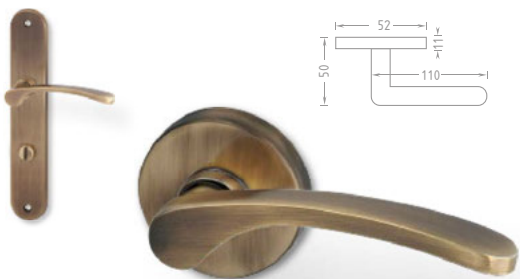

Jana bronz

			393	476
		Levá	520	629
		Pravá	520	629
		WC	478	578