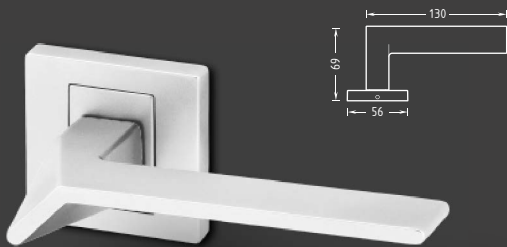

Provedení Cena bez DPH vč. DPH

METAL		Shane R HR efekt nerez	
		1.051	1.272
	Levá	Nedodáváme	
	Pravá	Nedodáváme	
	WC	1.221	1.477

Coimbra

Nový model interiérového kování geometrických linií připomínající kubistické tvary minulého století. Povrch: matný chrom