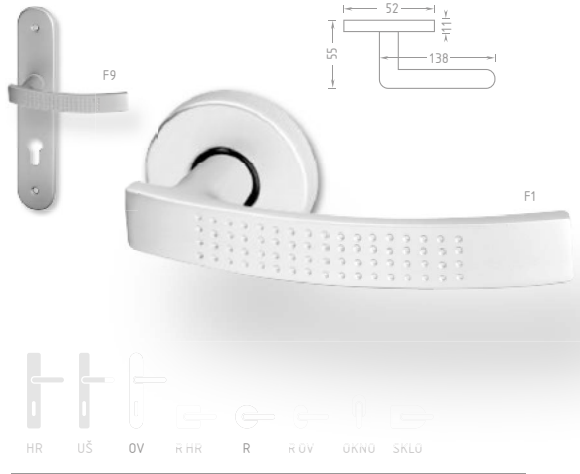

Rosa OV hliník [oválný štít]

		F4	F9	
			350	424
	Levá		478	578
	Pravá		478	578
	WC		456	552

Hliníkové

Dana

Provedení	Cena bez DPH	vč. DPH
PLAST Dana R hliník PK F1 F9		
574	695	
Levá 712	862	
Pravá 712	862	
WC 712	862	
Dana OV hliník [oválný štít] F1 F9		
562	680	
Levá 700	847	
Pravá 700	847	
WC 700	847	