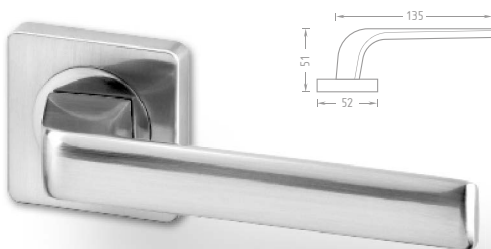

PLAST Hannover R HR efekt nerez

				488	590
			Levá	Nedodáváme	
			Pravá	Nedodáváme	
			WC	552	668

Metro

Nová modelová řada interiérového kování s povrchem efekt nerez.

Provedení Cena bez DPH vč. DPH

PLAST Metro R HR efekt nerez