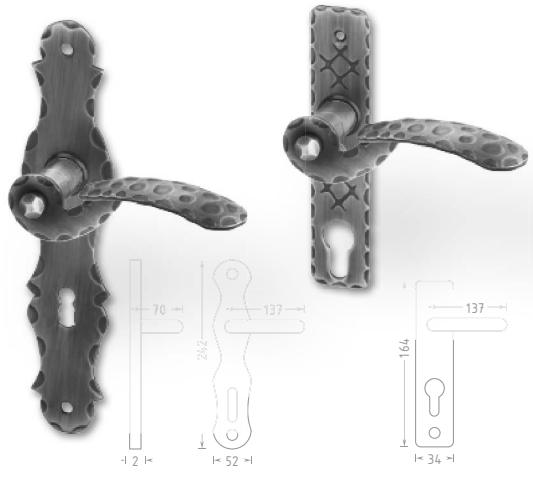

Konstanz

Provedení	Cena bez DPH	vč. DPH
Konstanz štít		
924	1.118	
Levá	976	1.181
Pravá	976	1.181
WC	Nedodáváme	

Provedení	Cena bez DPH	vč. DPH
Konstanz KR HR [hranatý krátký štít]		
954	1.154	
Levá	1.060	1.283
Pravá	1.060	1.283
kl/ma Levá	1.167	1.412
kl/ma Pravá	1.167	1.412
WC	Nedodáváme	

Nürnberg

Rozetová podoba kliky Nürnberg je stejně masivní jako její štítová verze. Kování z kovaného železa je obecně velmi vhodné pro branky, garáže, kůlny, chaty a všude tam, kde jsou již dveře, vrata a okenice opatřeny kovaným železem.