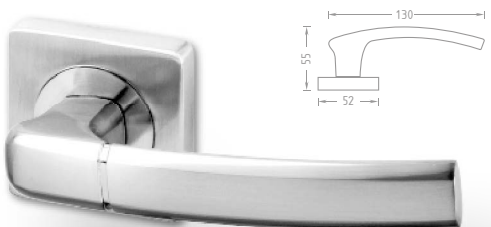

Kiel

Nová modelová řada interiérového kování s povrchem efekt nerez.