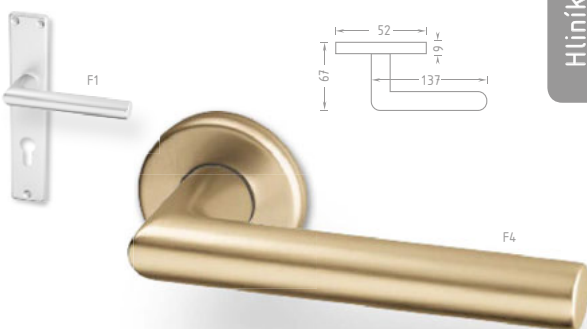

Tipa

Provedení Cena bez DPH vč. DPH

PLAST	Tipa R hliník PK	F1	F4	F9
			393	476
	Levá		542	656
	Pravá		542	656
	WC		542	656

Tipa HR hliník [hranatý štít]

		F1	F9	
			372	450
	Levá		520	629
	Pravá		520	629
	WC		520	629