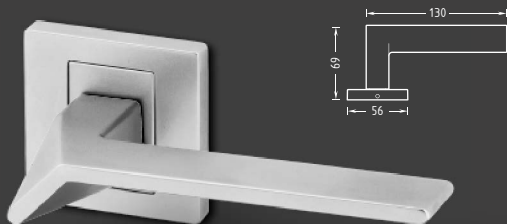

Provedení Cena bez DPH vč. DPH

METAL Coimbra R HR matný chrom			
			892 1.079
			Levá Nedodáváme
			Pravá Nedodáváme
WC			1.040 1.258

Designové

Coimbra

Model interiérového kování geometrických linií připomínající kubistické tvary minulého století. Povrch: efekt nerez