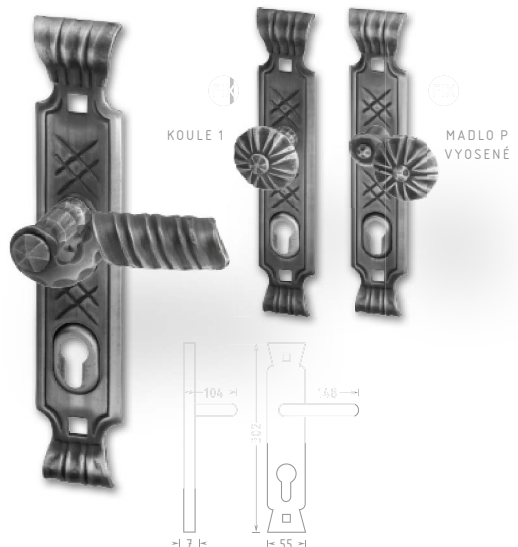

Nürnberg

Konstrukce kliky Nürnberg, ochranná krytka vložky a tvrzené ochranné matky šroubů předávají tomuto kování vlastnosti, které odpovídají parametrům ochranných kování.