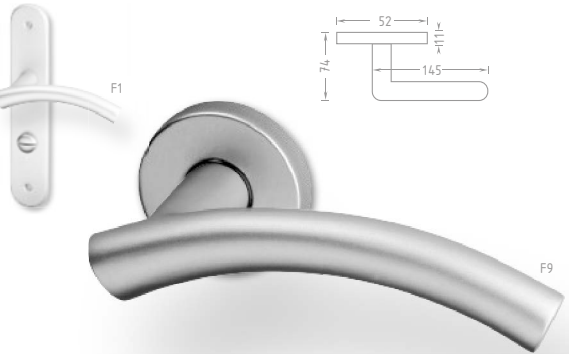

Hlavní katalog

Kompletní nabídku celého sortimentu včetně cen, rozměrů a technických informací najdete v našem >>> Hlavním katalogu. Vyžádejte si jej v místě svých prodejců.

Alt Wien

72 mm

90 mm

Mosazné kování s plnými klikami, tvarově vhodné například při renovaci historických a dobových interiérů.