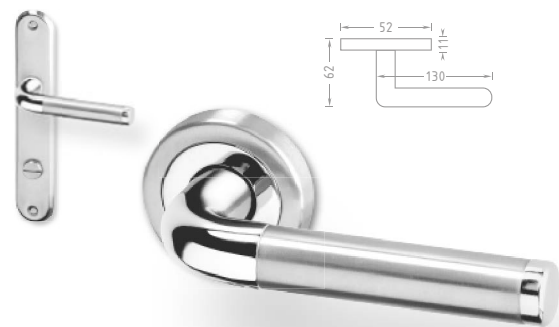

Paris

Provedení Cena bez DPH vč. DPH

PLAST Paris R chrom/nerez PK

				690	835
			Levá	1.035	1.252
			Pravá	1.035	1.252
			WC	918	1.111

Paris OV ECO chrom/nerez [oválný štít]

				769	930
			Levá	1.136	1.375
			Pravá	1.136	1.375
			WC	907	1.097