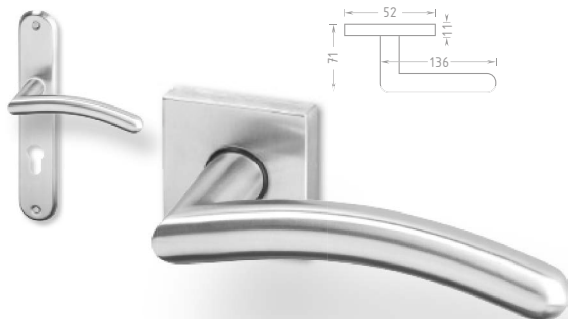

Heda

Provedení Cena bez DPH vč. DPH

PLAST Heda R HR nerez PK			
		737	892
		Levá	1.040 1.258
		Pravá	1.040 1.258
		WC	907 1.097

Heda OV ECO nerez [oválný štít]

		478	578
		Levá	881 1.066
		Pravá	881 1.066
		WC	754 912