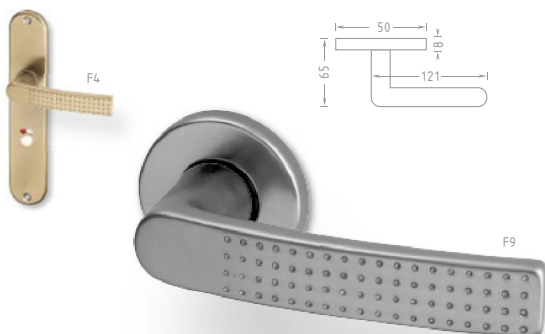

Rosa

Provedení Cena bez DPH vč. DPH

PLAST	Rosa R hliník PK	F4	F9	
			350	424
	Levá		478	578
	Pravá		478	578
	WC		456	552

Rosa OV hliník [oválný štít]

		F4	F9	
			350	424
	Levá		478	578
	Pravá		478	578
	WC		456	552