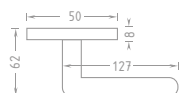

Lara

Provedení Cena bez DPH vč. DPH

PLAST	Lara R hliník PK	F1	F4	F9
	308	373		
	Levá	468	566	
	Pravá	468	566	
	WC	468	566	

Lara HR hliník [hranatý štít]

	F1	F4	F9
	298	361	
	Levá	414	501
	Pravá	414	501
	WC	414	501