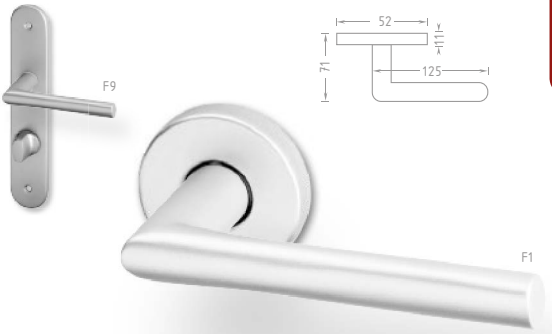

Gas

Provedení	Cena bez DPH	vč. DPH
PLAST Gas R hliník PK		
	574	695
Levá	712	862
Pravá	712	862
WC	712	862

Gas OV hliník [oválný štít]		
	562	680
Levá	700	847
Pravá	700	847
WC	700	847