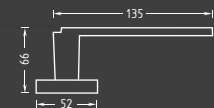

Senátor

Moderní kování odpovídající současným architektonickým trendům. Zakulacené rohy rozet vtisknou Vaším dveřím nezaměnitelnou atmosféru. Materiál: matný chrom

Provedení	Cena bez DPH	vč. DPH
METAL Senátor R HR matný chrom		
764	924	
Levá	Nedodáváme	
Pravá	Nedodáváme	
WC	870	1.053

Designové

Alexandra

Velmi jemně laděný design s elegantní linií a zajímavě řešeným povrchem v kombinaci leštěného a matného chromu.

Provedení	Cena bez DPH	vč. DPH
METAL Alexandra R HR chrom / mat. chrom		
1.369	1.656	
Levá	1.687 2.041	
Pravá	1.687 2.041	
WC	1.581	1.913

Diplomat

Elegantní a štíhlé tělo je příjemné do ruky. Povrchová úprava: efekt nerez.

Provedení	Cena bez DPH	vč. DPH
METAL Diplomat R HR efekt nerez		
769	930	
Levá	Nedodáváme	
Pravá	Nedodáváme	
WC	876	1.060

Hamburg

Nová modelová řada interiérového kování s povrchem efekt nerez.

Provedení	Cena bez DPH	vč. DPH
METAL Hamburg R HR efekt nerez		
881	1.066	
Levá	Nedodáváme	
Pravá	Nedodáváme	
WC	945	1.143