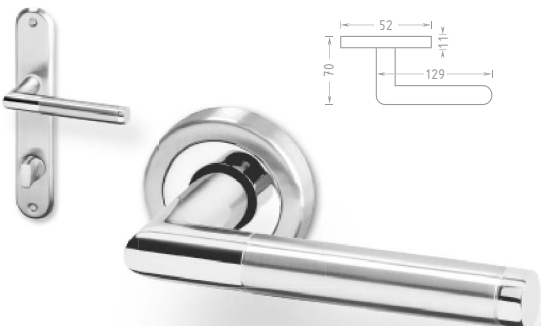

Luka

Provedení Cena bez DPH vč. DPH

PLAST Luka R chrom/nerez PK

				552	668
			Levá	764	924
			Pravá	764	924
			WC	732	886

Luka OV ECO nerez [oválný štít]

				478	578
			Levá	881	1.066
			Pravá	881	1.066
			WC	764	924