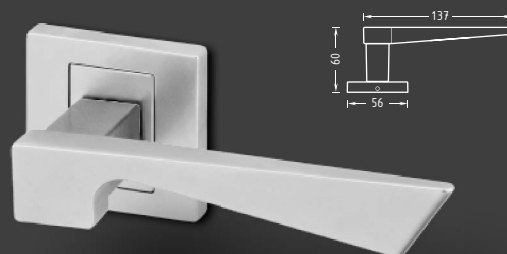

Provedení Cena bez DPH vč. DPH

METAL Corvo R HR matný chrom			
			722 874
			Levá Nedodáváme
			Pravá Nedodáváme
WC			828 1.002

Corvo

Model interiérového kování geometrických linií s příjemně vybranou rukojetí kliky. Povrch: matný nikel