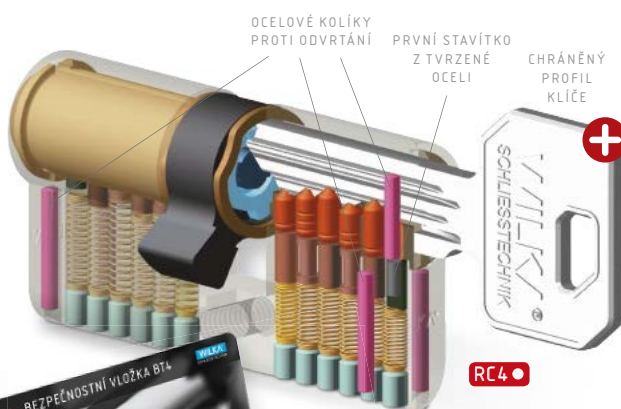

CHRÁNĚNÝ PROFIL KLÍČE WILKA
JE INDIVIDUÁLNĚ ČÍSLOVÁN.
JEHO ZHOTOVENÍ JE MOŽNÉ
POUZE PO PŘEDLOŽENÍ ČÍSLA KLÍČE
A IDENTIFIKAČNÍ KARTY.

Bezpečnostní vložka WILKA RC4

6-ti stavítková vložka. První stavítko z tvrdené oceli,
ocelové kuličky v těle vložky proti jejímu odvrtání,
chráněný profil klíče + identifikační karta