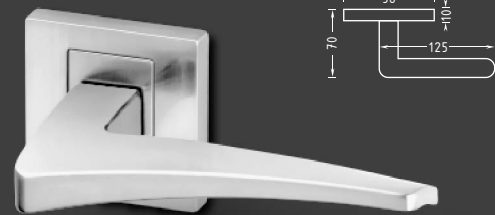

Designové

Prezident

Designová modelová řada interiérového kování s povrchem efekt nerez.

Provedení Cena bez DPH vč. DPH

METAL		Prezident R HR efekt nerez	
		1.051	1.272
	Levá	Nedodáváme	
	Pravá	Nedodáváme	
	WC	1.221	1.477

Ronan

Provedení Cena bez DPH vč. DPH

METAL		Ronan R HR efekt nerez	
		1.051	1.272
	Levá	Nedodáváme	
	Pravá	Nedodáváme	
	WC	1.221	1.477

Shane

Designová modelová řada interiérového kování s povrchem efekt nerez.

Provedení Cena bez DPH vč. DPH

METAL		Shane R HR efekt nerez	
		1.051	1.272
	Levá	Nedodáváme	
	Pravá	Nedodáváme	
	WC	1.221	1.477