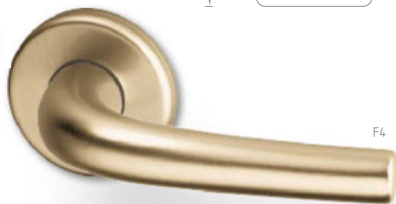

Anna

Provedení Cena bez DPH vč. DPH

PLAST	Anna R hliník PK	F1	F4	F9
	356	431		
	Levá	468	566	
	Pravá	468	566	
	WC	468	566	

Anna OV hliník [oválný štít]

	F1	F4	F9
	266	322	
	Levá	404	489
	Pravá	404	489
	WC	404	489