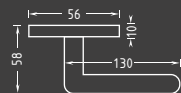

Provedení	Cena bez DPH	vč. DPH
METAL Alexandra R HR chrom / mat. chrom		
1.369	1.656	
Levá	1.687 2.041	
Pravá	1.687 2.041	
WC	1.581	1.913

Diplomat

Elegantní a štíhlé tělo je příjemné do ruky. Povrchová úprava: efekt nerez.