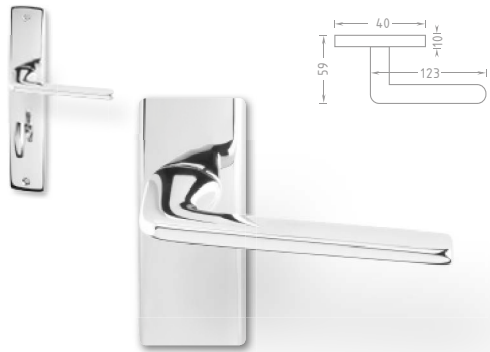

72 mm

90 mm

Chromové štítové kování se zajímavým designem krycího štítku.

Provedení Cena bez DPH vč. DPH

Marina chrom

	350	424
Levá	456	552
Pravá	456	552
WC	456	552

Slza HR

72 mm