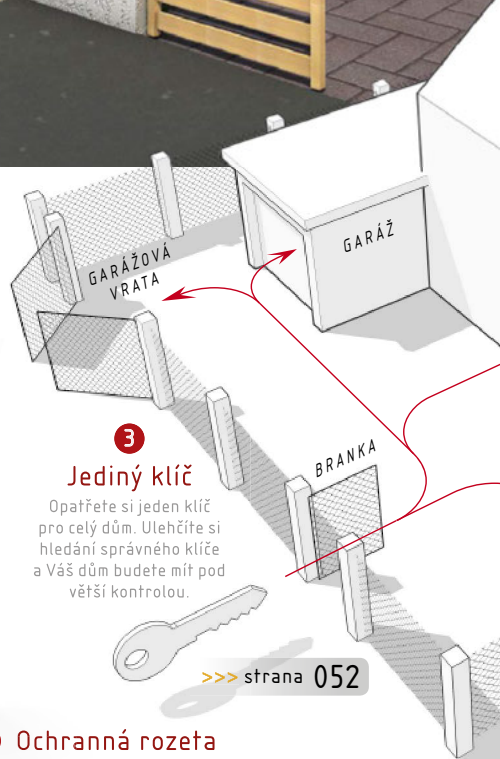

3

Jediný klíč

Opatřete si jeden klíč pro celý dům. Ulehčíte si hledání správného klíče a Váš dům budete mít pod větší kontrolou.

>>> strana 052

2

Ochranná rozeta

Doplňte vstupní dveře přidavným bezpečnostním zámekem s ochrannou rozetou, která je konstrukčně navržena obdobně jako bezpečnostní kování.

>>> strana 042

RC3+

BEZPEČNOSTNÍ VLOŽKY WILKA