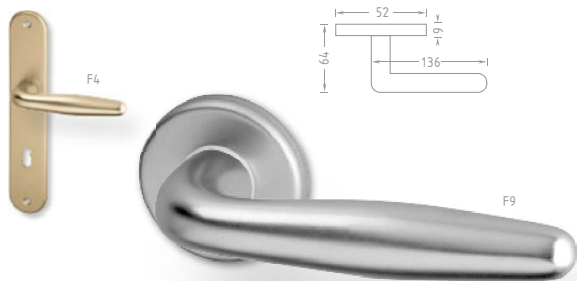

Roby

Provedení Cena bez DPH vč. DPH

PLAST	Roby R hliník PK	F1	F4	F9
			414	501
	Levá		584	707
	Pravá		584	707
	WC		584	707

Roby OV hliník [oválný štít]

		F1	F4	F9
			404	489
	Levá		520	629
	Pravá		520	629
	WC		520	629