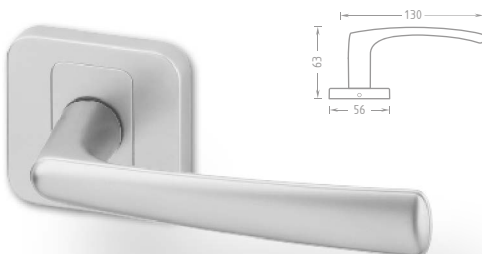

Flores

Nová řada interiérových kování na hranaté rozetě se zaoblenými rohy a příjemně laděnými tvary klik. Povrch: matný nikel