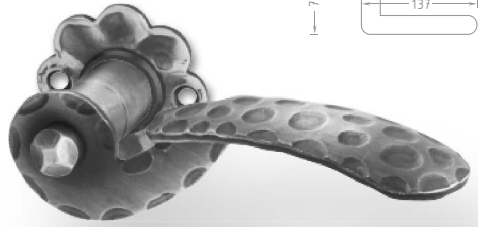

Konstanz

Interiérové i exteriérové kování s širokou variabilitou použití. Velký výběr nabízíme v doplňkových rozetách, které lze kombinovat dle vlastního výběru. Další početnou skupinu tvoří kování s krátkými štíty.

Provedení	Cena bez DPH	vč. DPH
Konstanz R		
1.003	1.214	
Levá	1.167	1.412
Pravá	1.167	1.412
WC	Nedodáváme