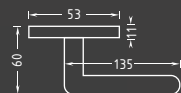

Provedení	Cena bez DPH	vč. DPH
METAL Alexandra R HR chrom / mat. chrom		
1.369	1.656	
Levá	1.687 2.041	
Pravá	1.687 2.041	
WC	1.581	1.913

Diplomat

Elegantní a štíhlé tělo je příjemné do ruky. Povrchová úprava: efekt nerez.