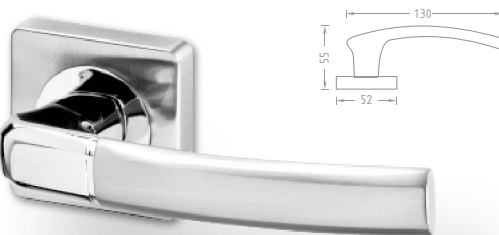

Kiel

Nová modelová řada interiérového kování s povrchem chrom/efekt nerez.

Provedení Cena bez DPH vč. DPH

PLAST Kiel R HR chrom/efekt nerez			
		Levá	488 590
		Pravá	Nedodáváme
		WC	552 668