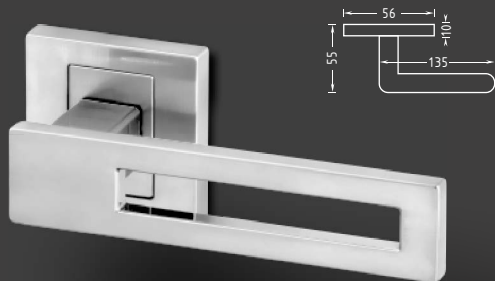

Ronan

Provedení Cena bez DPH vč. DPH

METAL		Ronan R HR efekt nerez	
		1.051	1.272
	Levá	Nedodáváme	
	Pravá	Nedodáváme	
	WC	1.221	1.477

Shane

Designová modelová řada interiérového kování s povrchem efekt nerez.