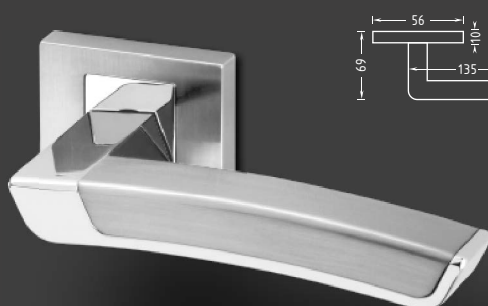

Provedení Cena bez DPH vč. DPH

METAL		Argon R HR chrom/efekt nerez	
☞	👤 🔑 🚪	1.051	1.272
	👤 🚪 Levá	Nedodáváme	
	👤 🚪 Pravá	Nedodáváme	
WC	🚪 🚪	1.221	1.477

Calla

Designová modelová řada interiérového kování s kombinovaným povrchem chrom / efekt nerez.