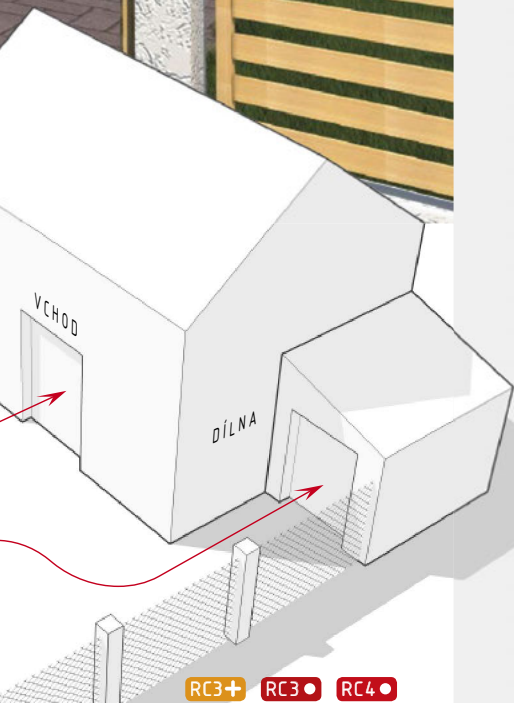

Stupeň ochrany

U bezpečnostních dveří, kování, zámků a vložek se hodnotí stupeň jejich ochrany před mechanickým poškozením. K nejvyšším stupňům ochrany patří stupně RC3 a RC4. Při výběru komponentů dbejte na to, aby každý z nich měl co nejvyšší úroveň ochrany.

6

CHRÁNĚNÝ PROFIL KLÍČE
WILKA JE INDIVIDUÁLNĚ
ČÍSLOVÁN