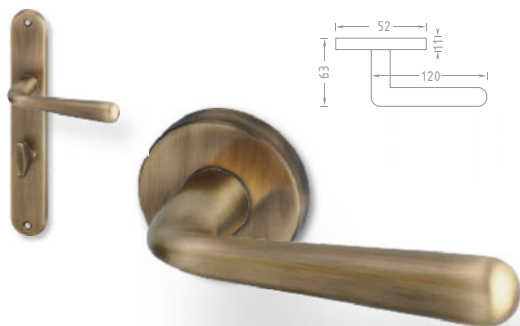

Enna

72 mm

90 mm

Řada bronzových kování se vyznačuje svým vysokým podílem ručního opracování. Povrchový efekt je vytvářen ručním broušením, a leštěním. Proto je každé kování originálem.

Provedení	Cena bez DPH	vč. DPH
Enna bronz		
  	1.146	1.387
  Levá	1.364	1.650
  Pravá	1.364	1.650
  WC	1.364	1.650

Kampa

72 mm

90 mm

Řada bronzových kování se vyznačuje svým vysokým podílem ručního opracování. Povrchový efekt je vytvářen ručním broušením, a leštěním. Proto je každé kování originálem.

Provedení	Cena bez DPH	vč. DPH
Kampa bronz		
  	525	635
  Levá	1.056	1.278
  Pravá	1.056	1.278
  WC	818	990

Charlie

Provedení Cena bez DPH vč. DPH

PLAST Charlie R bronz PK

			636	770
		Levá	Nedodáváme	
		Pravá	Nedodáváme	
		WC	742	898

Charlie bronz

			574	695
		Levá	Nedodáváme	
		Pravá	Nedodáváme	
		WC	712	862

Jana