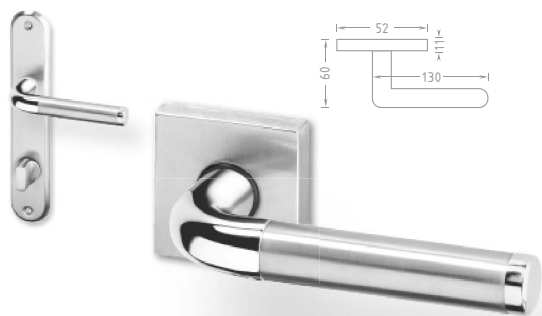

Paris

Provedení	Cena bez DPH	vč. DPH
PLAST Paris R HR nerez PK		
801	969	
Levá 1.374	1.663	
Pravá 1.374	1.663	
WC 1.146	1.387	

Provedení	Cena bez DPH	vč. DPH
Paris OV ECO nerez [oválný štít]		
769	930	
Levá 1.136	1.375	
Pravá 1.136	1.375	
WC 907	1.097