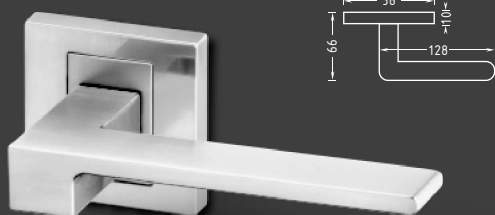

Prezident

Designová modelová řada interiérového kování s povrchem efekt nerez.