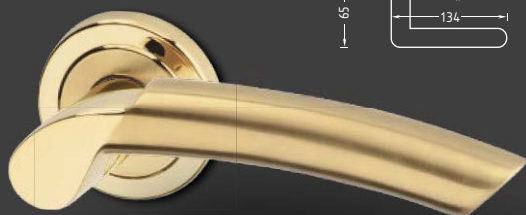

Provedení Cena bez DPH vč. DPH

METAL		Elegance R nerez	
		1.369	1.656
		1.899	2.298
		1.899	2.298
		1.687	2.041

Element

Nerezové kování s masivně řešeným tělem kliky a s kvalitním nerezovým povrchem. Materiál: nerez AISI 304.

Provedení Cena bez DPH vč. DPH

METAL		Element R HR nerez	
		1.687	2.041
		2.228	2.696
		2.228	2.696
		2.112	2.556

Laguna

Nerezové kování s masivně řešeným tělem kliky a s kvalitním nerezovým povrchem. Materiál: nerez AISI 304.

Provedení Cena bez DPH vč. DPH

METAL		Laguna R nerez	
		1.475	1.785
		2.016	2.439
		2.016	2.439
		1.804	2.183

Queen

PVD

ZÁRUKA
10 LET

Celomasivní mosazné tělo kliky dodává tomuto kování důstojný charakter. Speciální povrchová úprava nikl PVD se zárukou 10 let.