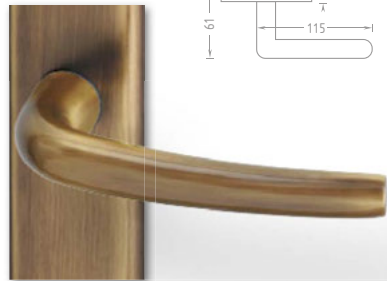

Apoll

72 mm

90 mm

Kování Apoll patří ke standardu v naší nabídce nejen v mosazném, ale i bronzovém a niklovém provedení. Pro tento typ povrchu platí, že díky ručnímu opracování má každý kus svou specifickou kresbu a každý kus je tak svým způsobem originálem.

Provedení	Cena bez DPH	vč. DPH
Apoll bronz		
	382	462
Levá	520	629
Pravá	520	629
WC	520	629