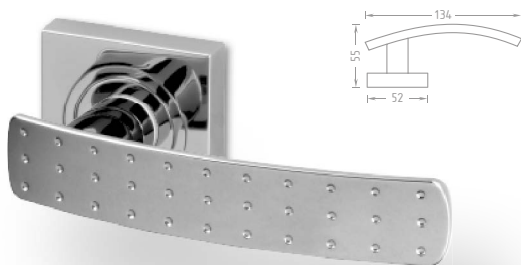

Bremen

Nová modelová řada interiérového kování s povrchem chrom vulcan gray s hranatou rozetou.