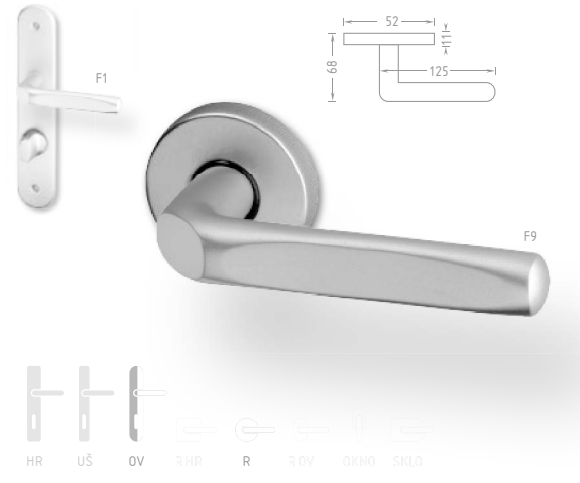

Ela

Provedení	Cena bez DPH	vč. DPH
PLAST Ela R hliník PK F1 F9		
574	695	
Levá 712	862	
Pravá 712	862	
WC 712	862	
Ela OV hliník [oválný štít] F1 F9		
562	680	
Levá 700	847	
Pravá 700	847	
WC 700	847