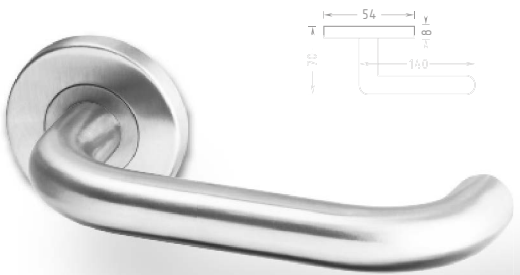

Tipa

Kování pro dveře s požadavky na protipožární ochranu dle ČSN. 9 mm čtyřhran, tělo z ocelového jádra. Materiál: nerez třídy AISI 304.

Provedení Cena bez DPH vč. DPH

Tipa R PO nerez			
		2.430	2.940
	Levá	3.385	4.096
	Pravá	3.385	4.096

➔ Klasifikační označení dle DIN EN 1906

4	7	-	1	1	3	0	B

METAL

Una

Kování pro dveře s požadavky na protipožární ochranu dle ČSN. 9 mm čtyřhran, tělo z ocelového jádra. Materiál: nerez třídy AISI 304.

Provedení Cena bez DPH vč. DPH

Una R PO nerez			
		2.430	2.940
	Levá	3.385	4.096
	Pravá	3.385	4.096

➔ Klasifikační označení dle DIN EN 1906

4	7	-	1	1	3	0	B

METAL

Provedení Cena bez DPH vč. DPH

Mechanický antipanikový zámek			
	Levý	1.519	1.839
	Pravý	1.519	1.839
	Levý	1.370	1.657
	Pravý	1.370	1.657

➔ Dle ČSN EN 179

Provedení Cena bez DPH vč. DPH

Čtyřhran pro antipanikový zámek			
Dělený 9/9			
➔	Délka 45/55	205	248

Dělený 8/9/8			
➔	Délky: 60	402	487
➔	Délky: 80	464	561
➔	Délky: 100	505	611

DOPORUČUJEME

+ Mechanické panikové zámky dle ČSN EN 179 PZ 72/9

ODOLNOST

PO

POŽÁRNÍ ODOLNOST CERTIFIKOVÁNO