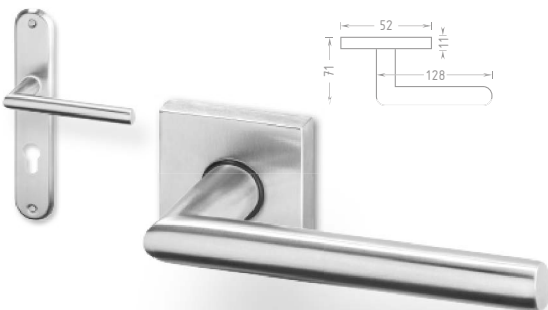

Dora OV ECO nerez [oválný štít]

		Levá	478	578
		Pravá	881	1.066
		WC	754	912