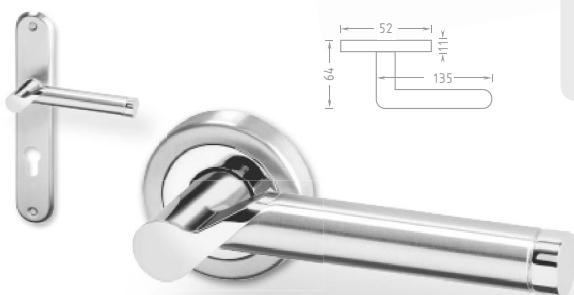

Dijon OV ECO chrom/nerez [oválný štít]

				881	1.066
			Levá	1.221	1.477
			Pravá	1.221	1.477
			WC	1.051	1.272