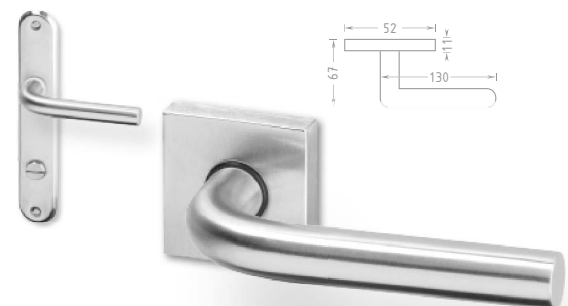

Lida OV ECO nerez [oválný štít]

		424	513
		Levá	828 1.002
		Pravá	828 1.002
		WC	712 862

Nové stránky www.kliky.eu

Kompletní a přehledný sortiment najdete na našich webových stránkách >>> www.kliky.eu.

Kromě přehledného obsahu v levé části můžete využít i hledání pomocí klíčových slov, materiálů, tvarů klik, ale například i podle stránkových čísel, které jsou shodné se stránkami v našem hlavním katalogu. Kromě nabídky sortimentu zboží na stránkách naleznete i další informace, např. rady, jak vybrat kování, jak změřit rozteč zámku, jak vybrat bezpečnostní kování, co to jsou bezpečnostní třídy a další užitečné informace.