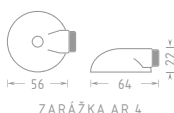

Zarážka AR 4 nerez   Zarážka AR 4 nikl   Zarážka AR 4 chrom