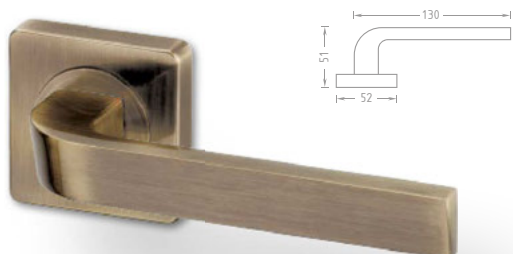

Provedení Cena bez DPH vč. DPH

METAL Leipzig R bronz					
				393	476
				Levá	Nedodáváme
				Pravá	Nedodáváme
				WC	456 552

Bronzové

Hannover

Nová modelová řada interiérového kování s povrchem bronz.

Provedení Cena bez DPH vč. DPH