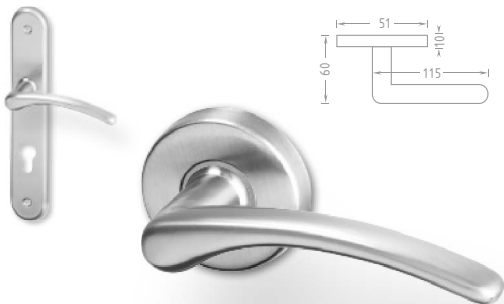

Viola

Provedení Cena bez DPH vč. DPH

PLAST Viola R nikl PK			
		Levá	414 501
		Pravá	520 629
		WC	520 629
			500 605

Viola OV nikl [oválný štít]

			393 476
		Levá	520 629
		Pravá	520 629
		WC	478 578