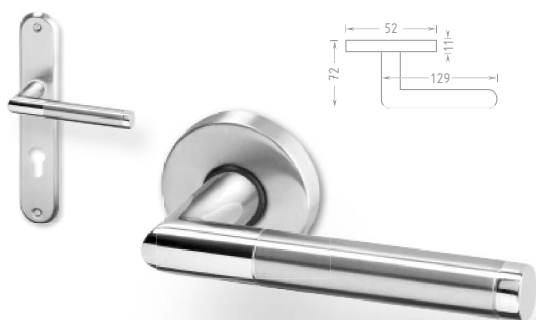

Luka

Provedení	Cena bez DPH	vč. DPH
PLAST Luka R nerez PK		
552	668	
Levá 764	924	
Pravá 764	924	
WC 732	886	

Provedení	Cena bez DPH	vč. DPH
Luka OV ECO nerez [oválný štít]		
478	578	
Levá 881	1.066	
Pravá 881	1.066	
WC 764	924