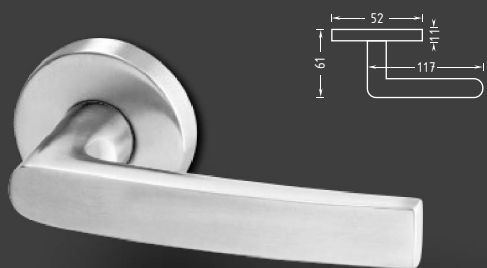

Provedení Cena bez DPH vč. DPH

METAL		Elegance R nerez	
		1.369	1.656
		1.899	2.298
		1.899	2.298
		1.687	2.041

Element

Nerezové kování s masivně řešeným tělem kliky a s kvalitním nerezovým povrchem. Materiál: nerez AISI 304.

Provedení Cena bez DPH vč. DPH

METAL		Element R HR nerez	
		1.687	2.041
		2.228	2.696
		2.228	2.696
		2.112	2.556

Laguna

Nerezové kování s masivně řešeným tělem kliky a s kvalitním nerezovým povrchem. Materiál: nerez AISI 304.