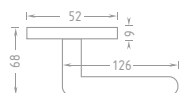

Luna

Provedení Cena bez DPH vč. DPH

PLAST	Luna R hliník PK	F1	F4	F9
	468	566		
	Levá	626	757	
	Pravá	626	757	
	WC	626	757	

Luna HR hliník [hranatý štít]

	F1	F4	F9
	423	512	
	Levá	594	719
	Pravá	594	719
	WC	594	719