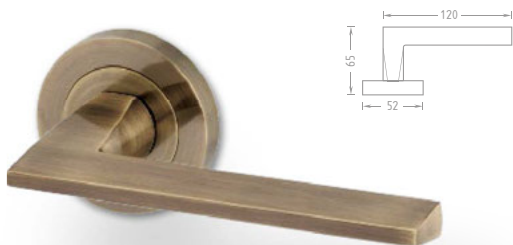

Provedení Cena bez DPH vč. DPH

METAL Bremen R grafit

			775	938
		Levá	Nedodáváme	
		Pravá	Nedodáváme	
		WC	838	1.014

Bronzové

Dresden

Nová modelová řada interiérového kování s povrchem bronz.
Šroubovací kulatá rozeta.