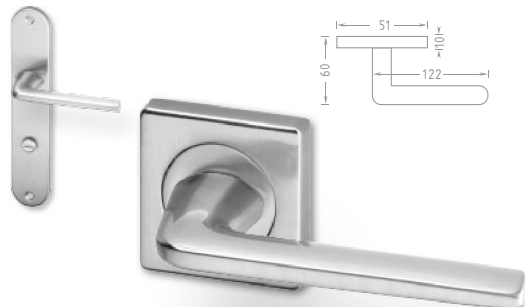

Marina

Provedení Cena bez DPH vč. DPH

METAL Marina R HR nikl KK			
		Levá	529 640
		Pravá	690 835
		WC	690 835
			636 770

Marina OV nikl [oválný štít]

			414 501
		Levá	542 656
		Pravá	542 656
		WC	500 605