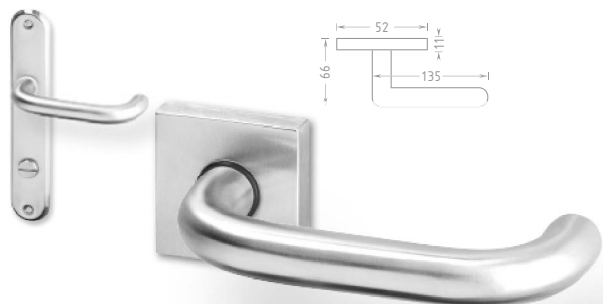

Una

Provedení Cena bez DPH vč. DPH

PLAST Una R HR nerez PK			
		658	796
	Levá	870	1.053
	Pravá	870	1.053
	WC	764	924

Una OV ECO nerez [oválný štít]

		424	513
	Levá	828	1.002
	Pravá	828	1.002
	WC	712	862