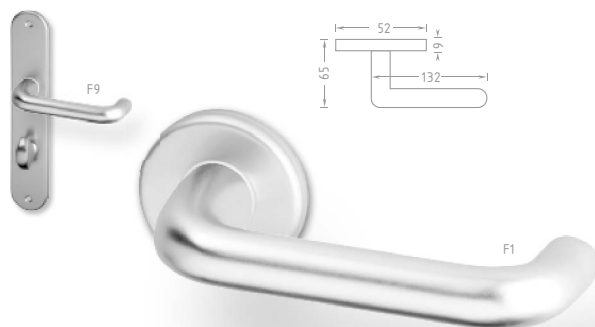

Una

Provedení Cena bez DPH vč. DPH

PLAST	Una R hliník PK	F1	F4	F9
			372	450
	Levá		542	656
	Pravá		542	656
	WC		542	656

Una OV hliník [oválný štít]

		F1	F4	F9
			372	450
	Levá		520	629
	Pravá		520	629
	WC		520	629