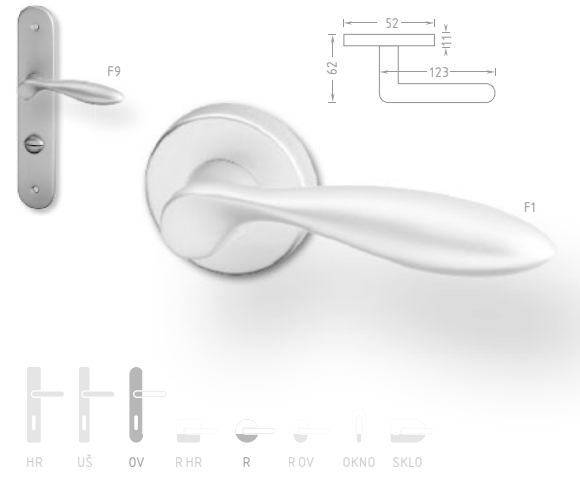

Nové stránky www.kliky.eu

Kompletní a přehledný sortiment najdete na našich webových stránkách >>> www.kliky.eu.

Kromě přehledného obsahu v levé části můžete využít i hledání pomocí klíčových slov, materiálů, tvarů klik, ale například i podle stránkových číslic, které jsou shodné se stránkami v našem hlavním katalogu. Kromě nabídky sortimentu zboží na stránkách naleznete i další informace, např. rady, jak vybrat kování, jak změnit rozteč zámku, jak vybrat bezpečnostní kování, co to jsou bezpečnostní třídy a další užitečné informace.