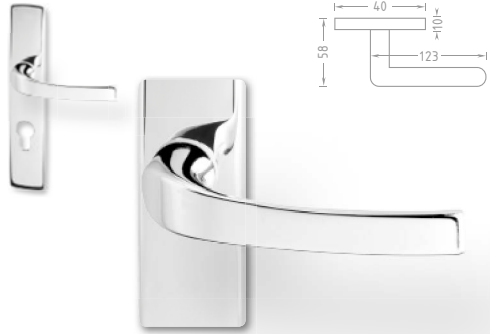

Beta HR

72 mm

90 mm

Chromové štítové kování se zajímavým designem krycího štítku.

Provedení Cena bez DPH vč. DPH

Beta chrom

	350	424
Levá	456	552
Pravá	456	552
WC	456	552

Marina HR