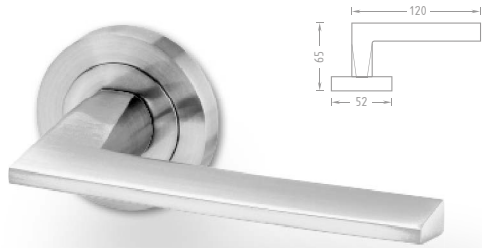

Provedení Cena bez DPH vč. DPH

PLAST		Ulm R efekt nerez		
			393	476
			Levá	Nedodáváme
			Pravá	Nedodáváme
		WC	456	552

Efekt nerez

Dresden

Nová modelová řada interiérového kování s povrchem efekt nerez.
Šroubovací kulatá rozeta.